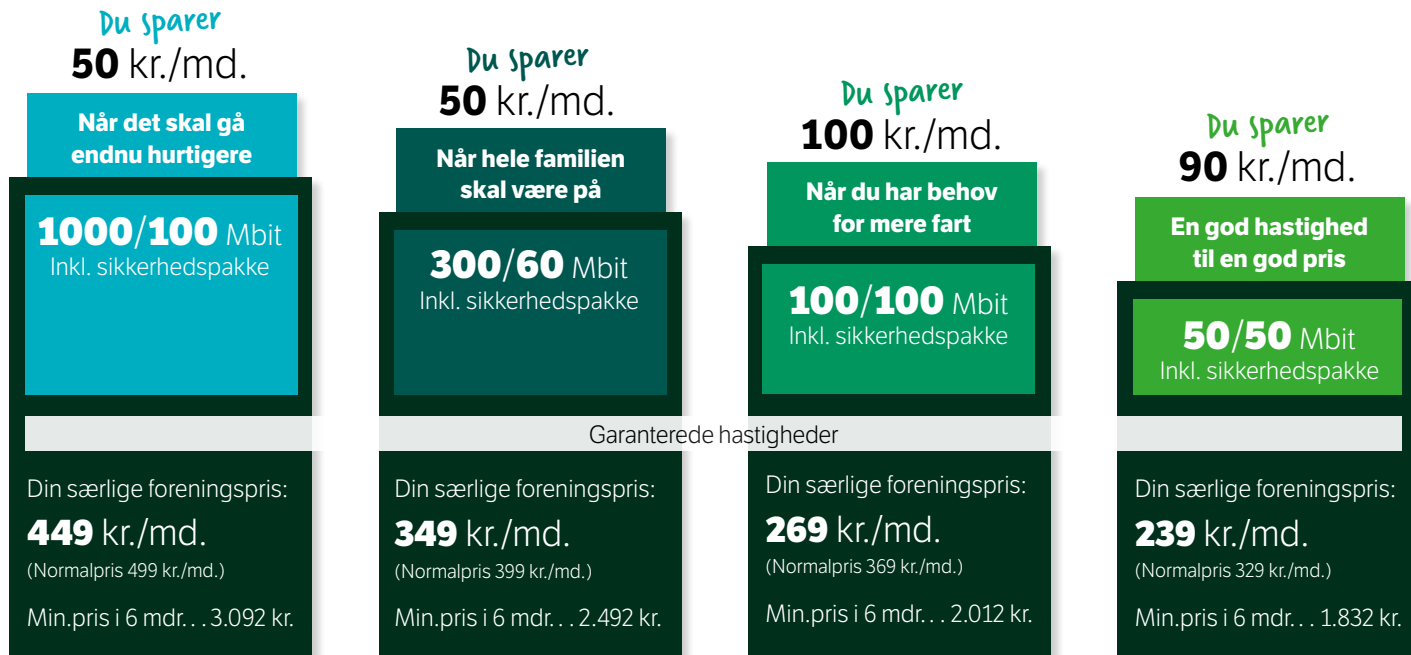

YouSee Bredbånd med særlige prisfordele

I vores forening har vi en foreningsaftale, der betyder, at vi tilbyder bredbånd til særlig foreningspris. Som en nyhed kan vi nu tilbyde alle medlemmer Gigabredbånd fra YouSee. Det giver dig adgang til internethastigheder op til 1.000 Mbit samt mulighed for at vælge hastigheder med endnu højere upload hastighed f.eks. 100/100 Mbit.

Se alle priser og hastigheder på yousee.dk/bredbaand. Dine særlige foreningspriser vises først, når du har indtastet din adresse.

Forudsætter adgang til YouSee Foreningsbredbånd via kabel-tv-stik (coax). 6 mdr. binding. Priser v/Automatisk Kortbetaling (ellers tillæg på 49 kr. pr. regning eller 9,75 kr. pr. regning v/BS). Oprettelse 299 kr. Forsendelse 99 kr. Se mere på yousee.dk/bredbaandsfakta.