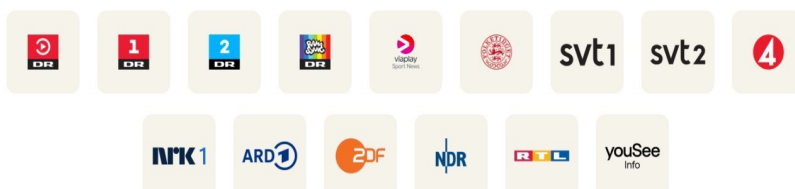

Faste Tv-pakker med tv og streaming

Grundpakken inkl. app - 355,- kr. pr. måned

GRUNDPAKKE

Knap	Logo	TV-kanal	Plads	Knap	Logo	TV-kanal	Plads
		DR	1			TV 2 Syd	25
		TV 2	2			DR Ramasjang	27
		TV3	3			TV 2 MIDT/VEST	81
		See	4			SVT 1	87
		DR 2	5			SVT 2	88
		TV 2 Charlie	7			TV4	89
		TV 2 News	8			NRK 1	90
		TV3 Puls	10			ARD	91
		Kanal 5	11			ZDF	92
	youSee info	YouSee infokanal	13			NDR	93
		Viaplay Sport News	17			RTL	94
		Kanal 4	21			Folketings TV	95
		DR 4	23			youSee Eventkanal	100

Mellempakken inkl. app - 640,- kr. pr. måned

MELLEMPAKKE INCL. GRUNDPAKKE

Knap	Logo	TV-kanal	Plads	Knap	Logo	TV-kanal	Plads
		TV 2 Echo	6			Nicktoons	29
		3+	9			Nickelodeon	31
		TV 2 Fri	12			Eurosport	32
		TV3 Sport	14			Nick Jr.	35
		TV3 Max	15			6'eren	37
		TV 2 Sport	16	Streamingtjenester			
		V sport ultra hd**	22		nick+	Via YouSee Play-app	
		Disney	28		Viaplay Film & Serier	Viaplay app	

Fuldpakken inkl. app - 640,- kr. pr. måned

FULDPAKKE INCL. GRUND- OG MELLEMPAKKE

Knap	Logo	TV-kanal	Plads	Knap	Logo	TV-kanal	Plads
		ViaSat Sport Golf	18			V film premiere	45
		BBC Nordic	20			V film family	46
		MTV	24			V film action	47
		National Geographic Channel	26			V film hits	48
		Cartoon	30			Nat Geo Wild	50
		Cartoonito	34			TV 2 Sport X	51
		SkyShowtime 2	38			BBC News	52
		SkyShowtime 1	39			CNN	53
		Viaplay Sport 1	41	Streamingtjenester			
		Viaplay Sport 2	42		Viaplay Premium	Viaplay app	
		Viaplay Sport 3	43				
		V series	44				

YouSee Play inkl. 10 point - 340,- kr. pr. måned

Vælger du **TV 2**, følger **TV SYD & TV MIDTVEST** automatisk med sammen med viste kanaler herunder + kanaler for 10 point efter eget valg