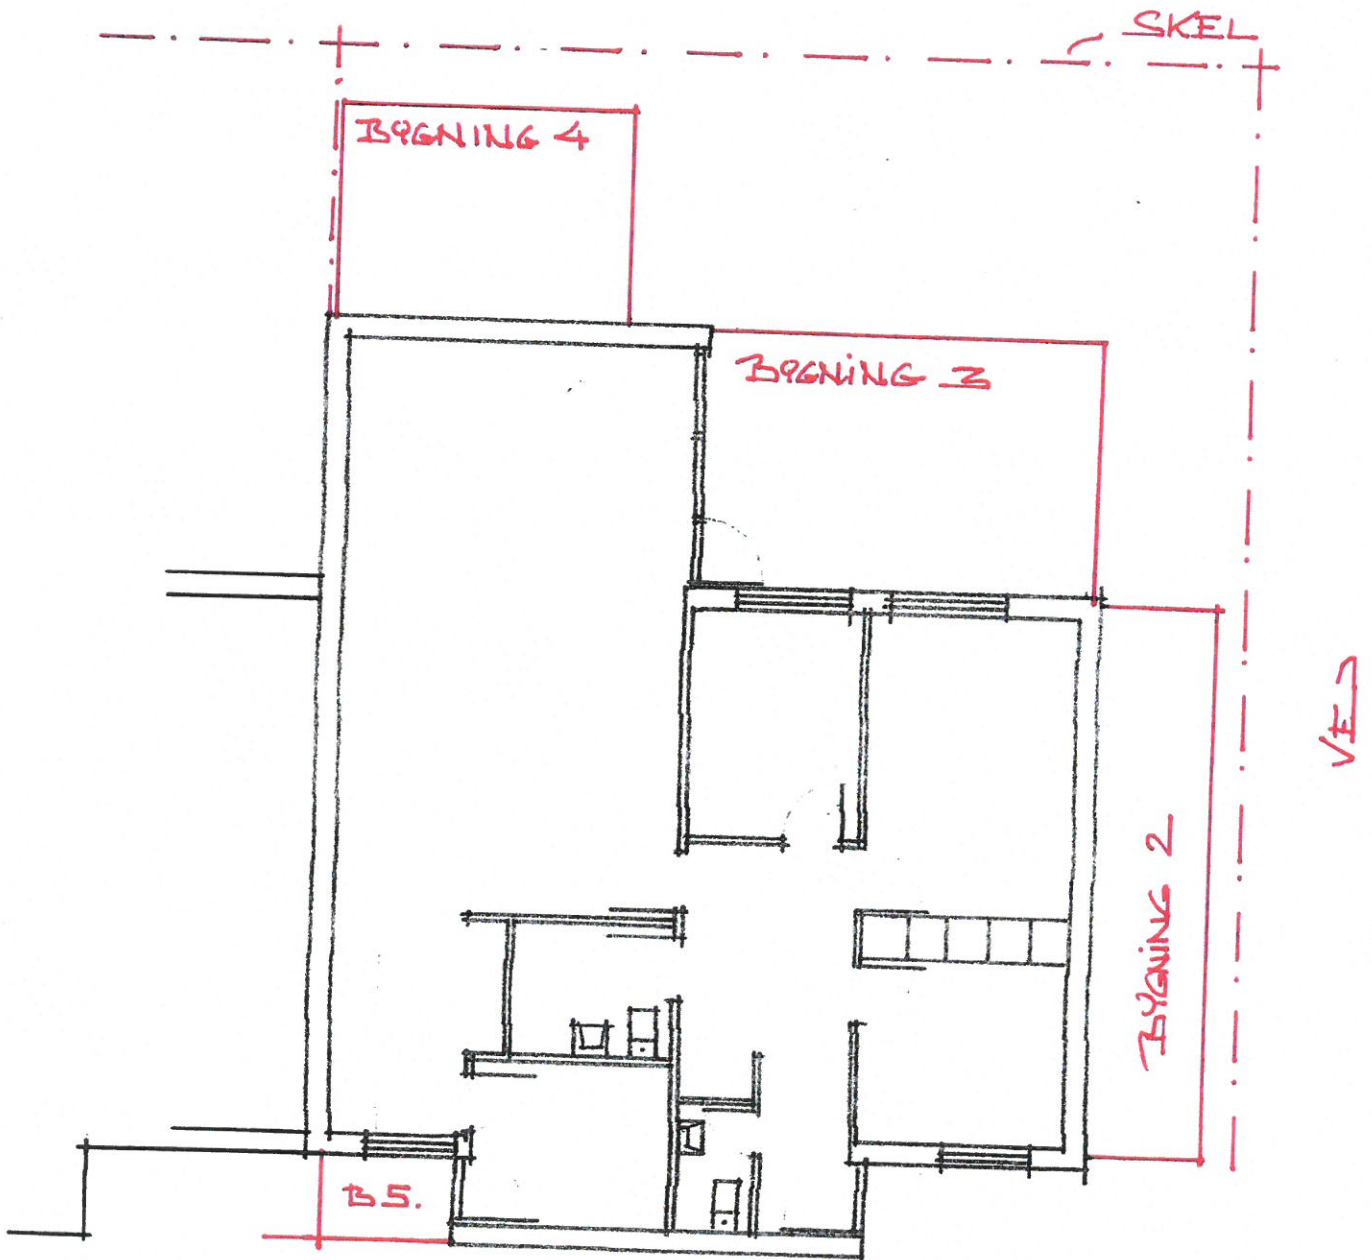

DET UENDT ENDEHUS R 1
(HOVEDDØR TIL HØJRE - SET FRA GÅRD)

GÅRDEN OMTREK

EKSEMPEL

SPEJLVENDT MIDTENHUS S.

ADRESSE :

FJED :

DATA :

RETVÆKST MISTEERHUS 2.

~~ADRESSE~~ :

EJER :

DATA :

ADRESSE :
FEJED :
DATA :

SPEZIELLENT ENDEHLIS S2

ADRESSE :

FLUR :

DAT :