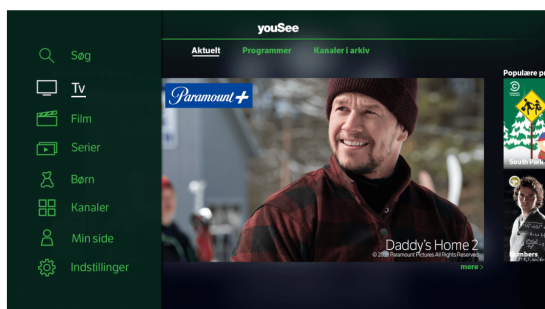

Med Grundpakken får du meget mere end en klassisk tv-pakke

Du har sikkert hørt om Grundpakken før – men ved du godt, at den indeholder meget mere end 26 faste kanaler, og at der oftest følger en smart tv-boks med i prisen?

Har du allerede tv fra YouSee men ikke en tv-boks? [Bestil tv-boks](#)

Grundpakken giver dig de første 26 kanaler

- ✓ Fri adgang til masser af film, serier, dokumentarer og børneprogrammer
- ✓ En premierefilm hver måned
- ✓ Adgang til eksklusiv underholdning, som du kan se før alle andre
- ✓ Nem adgang til de nyeste leje-film
- ✓ Mulighed for at pause, spole, optage og starte programmer forfra
- ✓ Fri adgang til et stort tv-arkiv med indhold fra alle dine kanaler
- ✓ Adgang til det hele på mobil, tablet og pc

Vælg *Grundpakke!*

Gå ned til den nederste del af skærmbilledet!