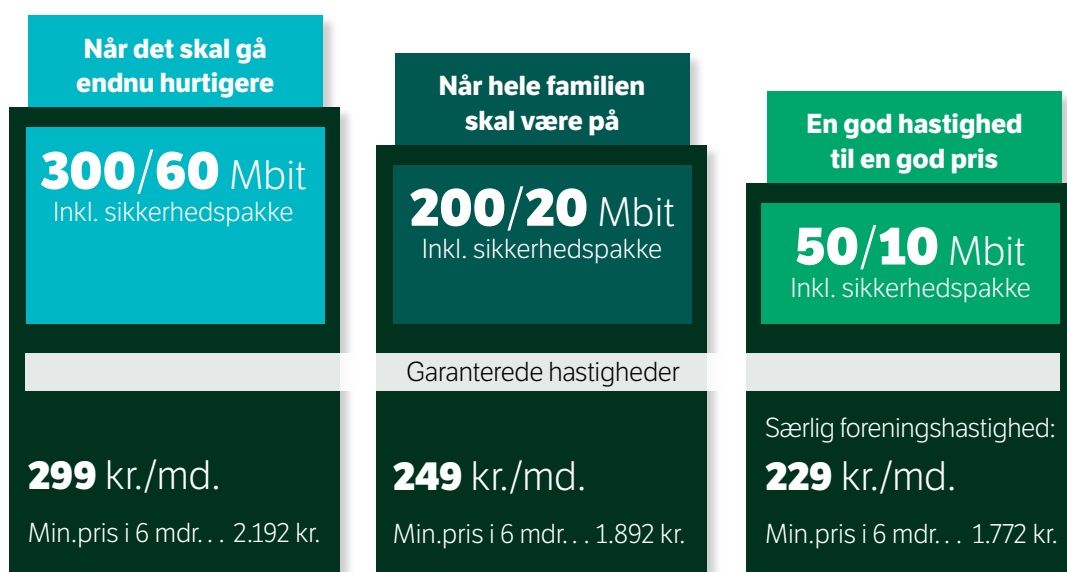

YouSee Bredbånd – få fuld fart på internettet

Hvad skal jeg vælge?

Hvad der er det bedste internet afhænger af dit behov. Streamer du film, serier og musik på nettet? Og er I mange i hjemmet, der skal være koblet til nettet på samme tid? Eller bruger du kun internettet til at tjekke din mail og net-bank? Jo højere dit forbrug er, jo flere Mbit hastighed har du brug for i dit abonnement.

Med internet fra YouSee får du en stabil og hurtig internetforbindelse med en masse fordele inkluderet i prisen. Læs mere på yousee.dk/bredbaand, hvor du også kan se aktuelle kampagnetilbud.

Bedste wi-fi Router