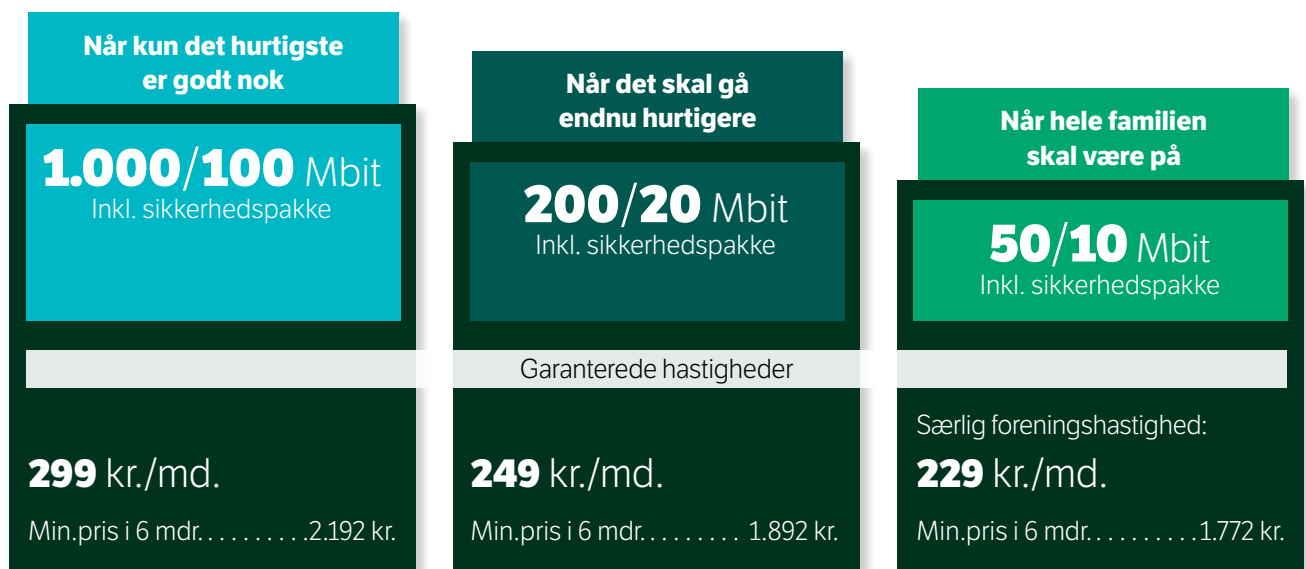

Få den bedste internetoplevelse med GigaSpeed

Hvad skal jeg vælge?

Hvad der er det bedste internet afhænger af dit behov. Streamer du film, serier og musik på nettet? Og er I mange i hjemmet, der skal være koblet til nettet på samme tid? Eller bruger du kun internettet til at tjekke din mail og net-bank? Jo højere dit forbrug er, jo flere Mbit hastighed har du brug for i dit abonnement.

Med internet fra YouSee får du en stabil og hurtig internetforbindelse med en masse fordele inkluderet i prisen. Læs mere på yousee.dk/bredbaand, hvor du også kan se aktuelle kampagnetilbud.

6 mdr. binding. Priser v/Automatisk Kortbetaling (ellers tillæg på 49 kr. pr. regning eller 9,75 kr. pr. regning v/BS). Oprettelse 299 kr. Forsendelse 99 kr. Se mere på yousee.dk/bredbaandsfakta.

Bedst i test Test af 7 modemmer hos Force Technology. Vores modem performer samlet set bedst i sammenligningen. Læs rapporten på yousee.dk/bredbaand