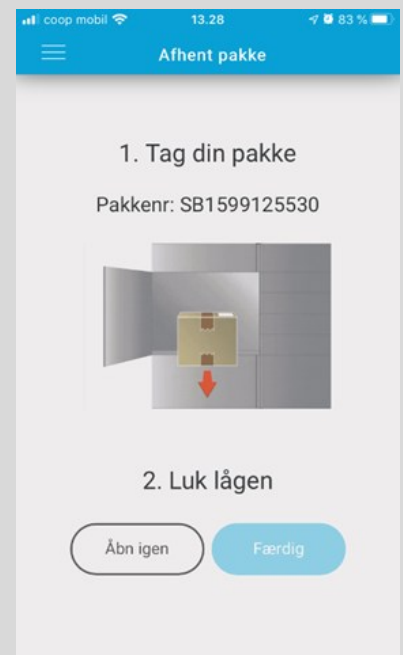

Skal du hente en pakke i Nærboкс?

Følg disse steps

Følg guiden når du skal hente en pakke i Nærboкс.

1

Opret en bruger første gang du henter en pakke i Nærboкс.

2

Vælg den pakke du skal hente.

3

Find din Nærboкс ud fra beskrivelsen. Tryk derefter afhent

4

Tryk på ikonet "Åbn låge" og du kan hente pakken.

5

Tag pakken ud og husk at lukke lågen.

6