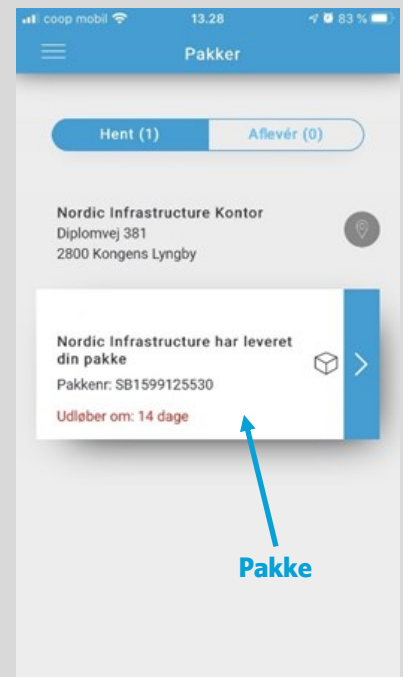

Skal du hente en pakke i Nærboкс?

Følg disse steps

Følg guiden når du skal hente en pakke i Nærboкс.

1

Opret en bruger første gang du henter en pakke i Nærboкс.

2

Vælg den pakke du skal hente.

3

Find din Nærboкс ud fra beskrivelsen. Tryk derefter afhent

4

Tryk på ikonet "Åbn låge" og du kan hente pakken.

5

Tag pakken ud og husk at lukke lågen.

6