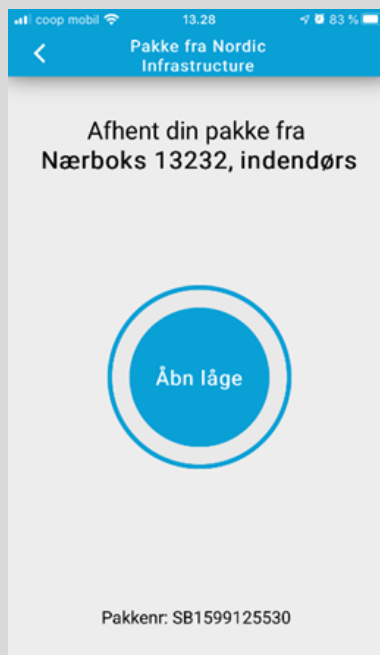

Skal du hente en pakke i Nærboкс?

Følg disse steps

Følg guiden når du skal hente en pakke i Nærboкс.

1

Opret en bruger første gang du henter en pakke i Nærboкс.

2

Vælg den pakke du skal hente.

3

Find din Nærboкс ud fra beskrivelsen. Tryk derefter afhent

4

Tryk på ikonet "Åbn låge" og du kan hente pakken.

5

Tag pakken ud og husk at lukke lågen.

6