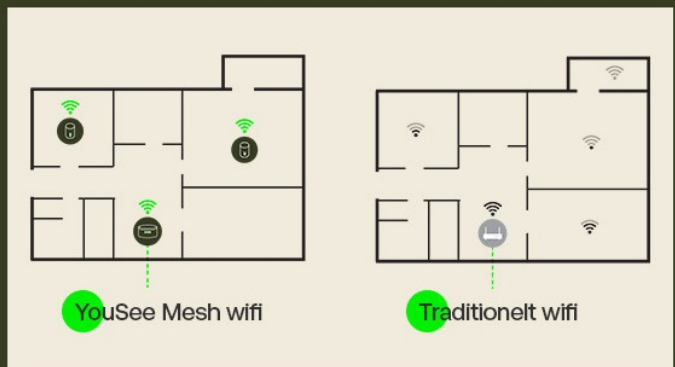

YouSee Mesh - sig farvel til dårligt wifi med YouSee Internet

Med YouSee Mesh kan du oprette et trådløst netværk, der dækker hele dit hjem, og du kan tilslutte flere enheder til nettet uden at miste hastighed eller stabilitet.

Som en ekstra del til YouSee Mesh kan du downloade Mit internet appen. Det gør det muligt at styre og overvåge dit YouSee Mesh-netværk direkte fra din smartphone eller tablet.

Få stabilt wifi i hele hjemmet med et mesh-netværk

- → Ved hjælp af såkaldte mesh-noder får du et trådløst netværk, som sikrer dig et stærkt wifi-signal i alle boligens kroge
- → Mesh-netværket sørger automatisk for at sende wifi-signalet derhen i hjemmet, hvor du bruger flest Mbit
- → En mesh-node er lille, men er super-effektiv og du kan placere den lige, hvor du vil