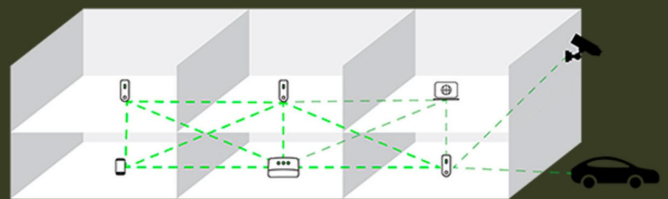

Fire grunde til, at YouSee Mesh er unikt

1. Vores modem/router indeholder allerede en mesh-node, så du kun har brug for én node yderligere for at lave et mesh-netværk
2. Ekstra noder skal derfor ikke kables til modem/router og du kan udnytte routerens stærke antenne
3. Du kan optimere signalstyrken på de enkelte enheder i Mit Internet-appen
4. Det er super nemt at tilslutte den via Mit Internet-appen (to klik)