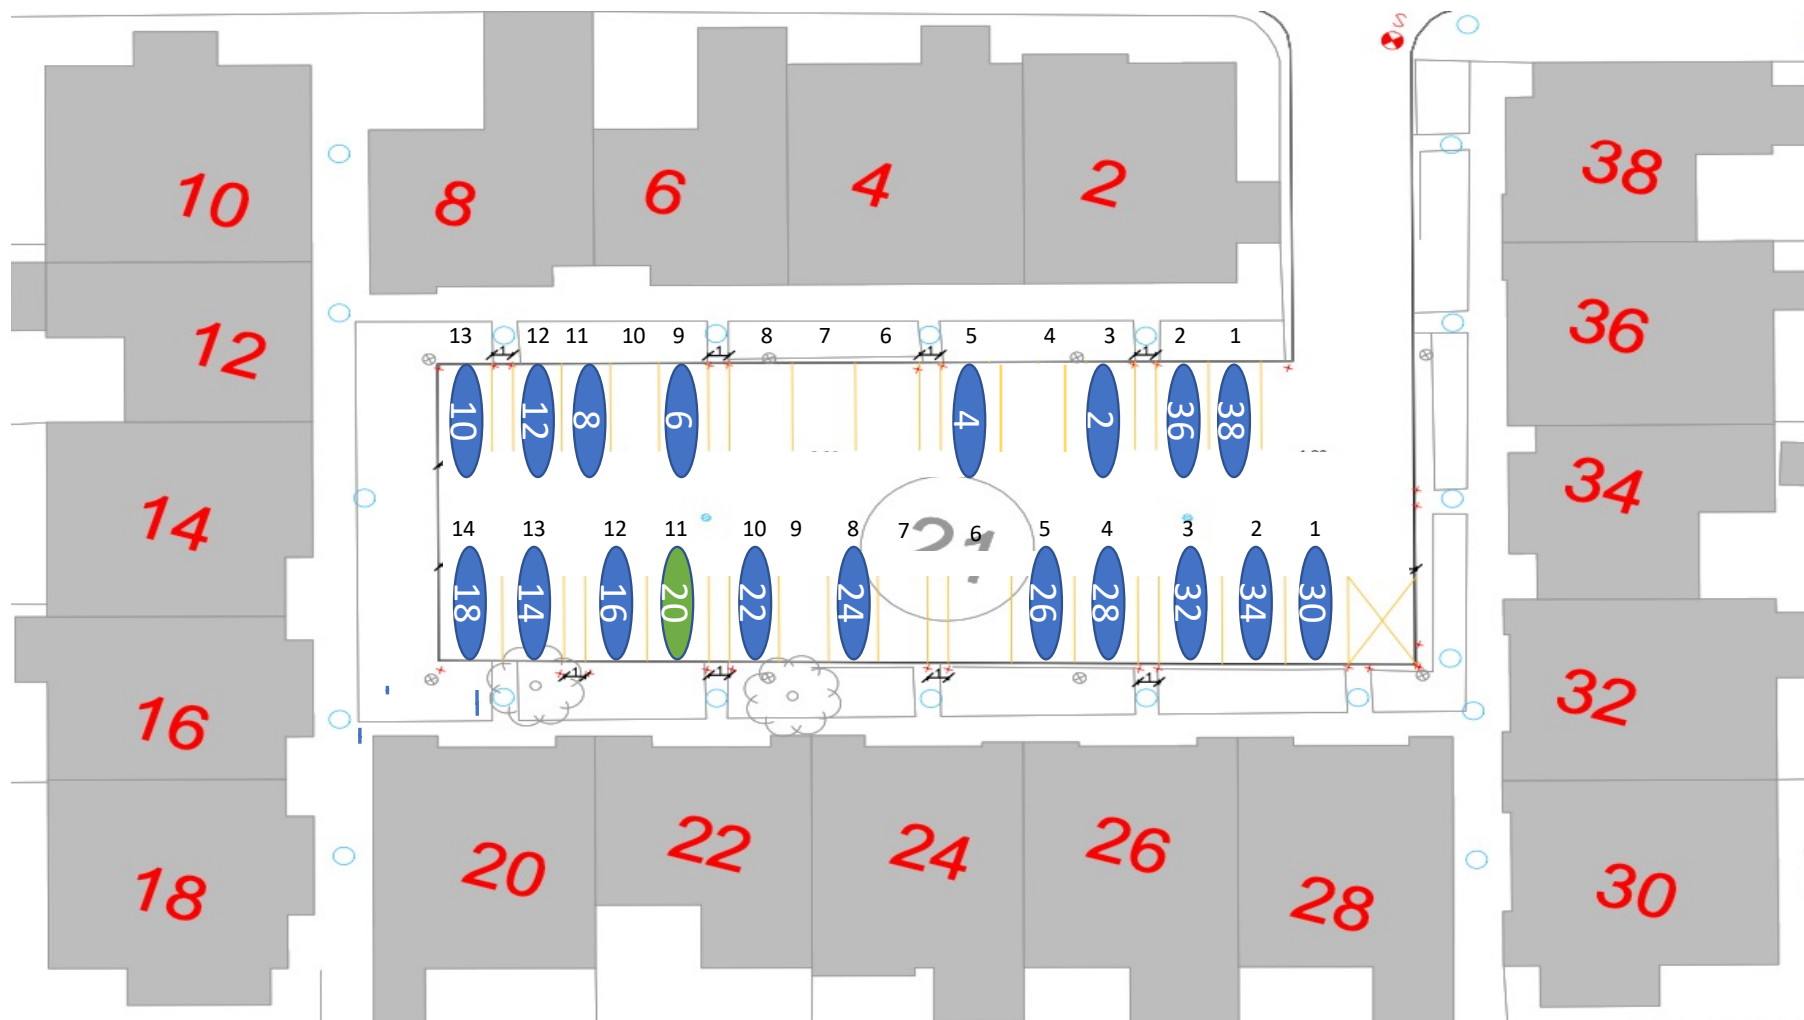

Gårdrum 06 – Runestenen 39 - 79

Nr 47 Handicap plads

Gårdrum 07 – Runestenen 2-38

Gårdrum 8 – Runestenen 1-37

Gårdrum 09 – Helleristen 82-122

Gårdrum 10 – Helleristen 81-121

Gårdrum 11 – Helleristen 40-80

Gårdrum 12 – Helleristen 39-79

HELLERISTEN

Helleristen 63 – Handicap plads

Gårdrum 13 – Helleristen 2-22 Check hjørner ?!!

Gårdrum 14 – Helleristen 1-37

Helleristen 15 – Handicap plads

Gårdrum 15 –Langdyssen 40-76

Gårdrum 16 – Langdyssen 39-75

Gårdrum 17 – Langdyssen 2 - 38

Gårdrum 18 – Langdyssen 1-37

Gårdrum 19 – Runddyssen 40-76

Gårdrum 21 – Runddyssen 2-38

Gårdrum 22 – Runddyssen 1-39

Gårdrum 23 – Vætterhøjen 40-76

Gårdrum 24 – Vættehøjen 39-75

Gårdrum 25 – Vættehøjen 2-38

Vættehøjen 10 , 32 – Handicap plads

Gårdrum 26 – Vættehøjen 1-37

33 = Handicap plads og elbil burger

29 = Handicap plads – Stor vogn derfor plads 4

VÆTTEHØJEN