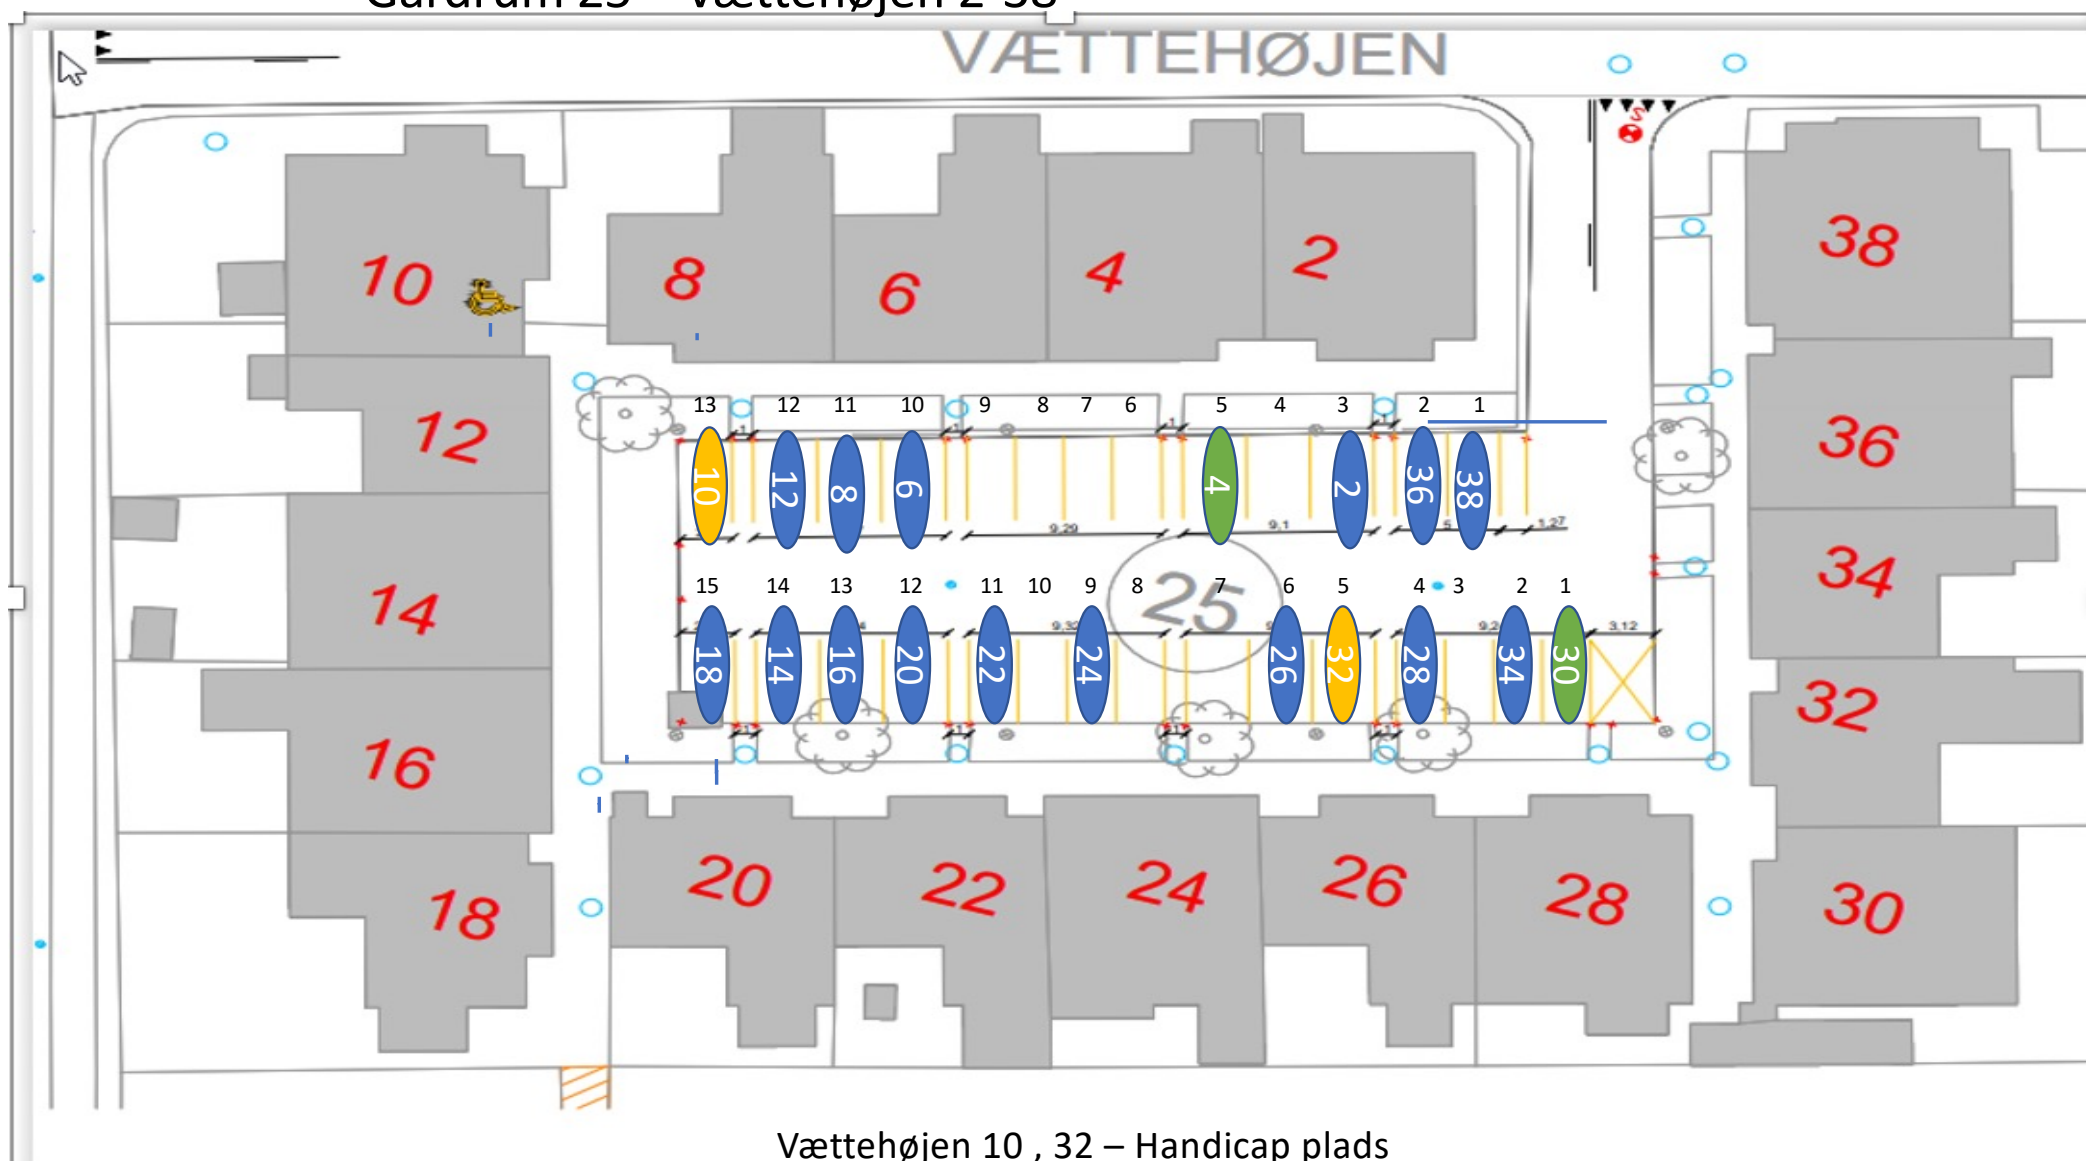

HELLERISTEN

Helleristen 63 – Handicap plads

Gårdrum 13 – Helleristen 2-22 Check hjørner ?!!

Gårdrum 14 – Helleristen 1-37

Helleristen 15 – Handicap plads

Gårdrum 15 –Langdyssen 40-76

Gårdrum 16 – Langdyssen 39-75

Gårdrum 17 – Langdyssen 2 - 38

Gårdrum 18 – Langdyssen 1-37

Gårdrum 19 – Runddyssen 40-76

Gårdrum 21 – Runddyssen 2-38

Gårdrum 22 – Runddyssen 1-39

Gårdrum 23 – Vætterhøjen 40-76

Gårdrum 24 – Vættehøjen 39-75

Gårdrum 25 – Vættehøjen 2-38

Vættehøjen 10 , 32 – Handicap plads

Gårdrum 26 – Vættehøjen 1-37

33 = Handicap plads og elbil burger

29 = Handicap plads – Stor vogn derfor plads 4

VÆTTEHØJEN