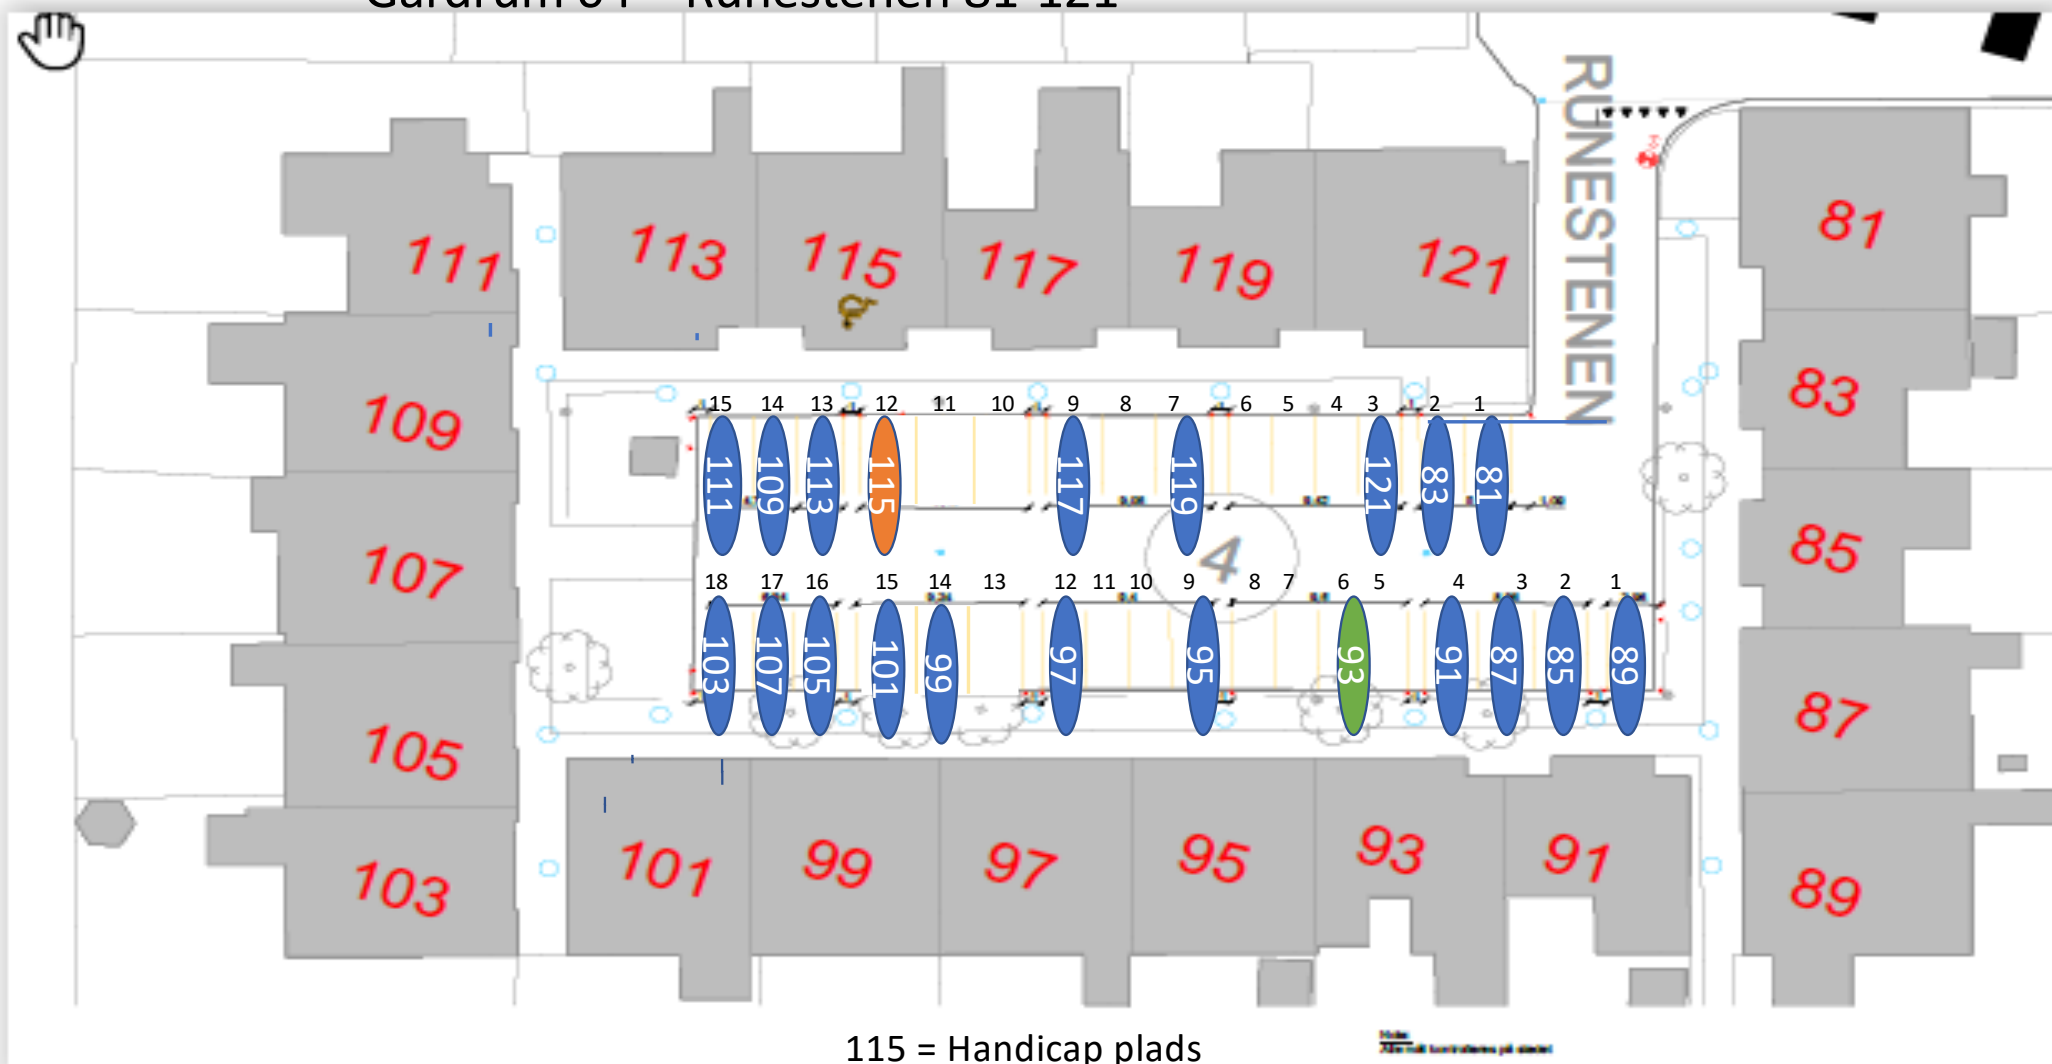

Gårdrum 01 – Jættestuen 44-84

Gårdrum 02 – Jættestuen 2-42

Jættestuen 22 – Handicap + Elbil

Gårdrum 03 – Runestenen 82-122

106 – ladestander nedtaget

Gårdrum 04 – Runestenen 81-121

115 = Handicap plats

Gårdrum 05 – Runestenen 40 - 62

Gårdrum 06 – Runestenen 39 - 79

Nr 47 Handicap plads

Gårdrum 07 – Runestenen 2-38

Gårdrum 8 – Runestenen 1-37

Gårdrum 09 – Helleristen 82-122

Gårdrum 10 – Helleristen 81-121

Gårdrum 11 – Helleristen 40-80

Gårdrum 12 – Helleristen 39-79

Gårdrum 17 – Langdyssen 2 - 38

Gårdrum 18 – Langdyssen 1-37

Gårdrum 19 – Runddyssen 40-76

Gårdrum 21 – Runddyssen 2-38

Gårdrum 22 – Runddyssen 1-39

Gårdrum 23 – Vætterhøjen 40-76

Gårdrum 24 – Vættehøjen 39-75

Gårdrum 25 – Vættehøjen 2-38

Vættehøjen 10 , 32 – Handicap plads

Gårdrum 26 – Vættehøjen 1-37

33 = Handicap plads og elbil burger

29 = Handicap plads – Stor vogn derfor plads 4

VÆTTEHØJEN