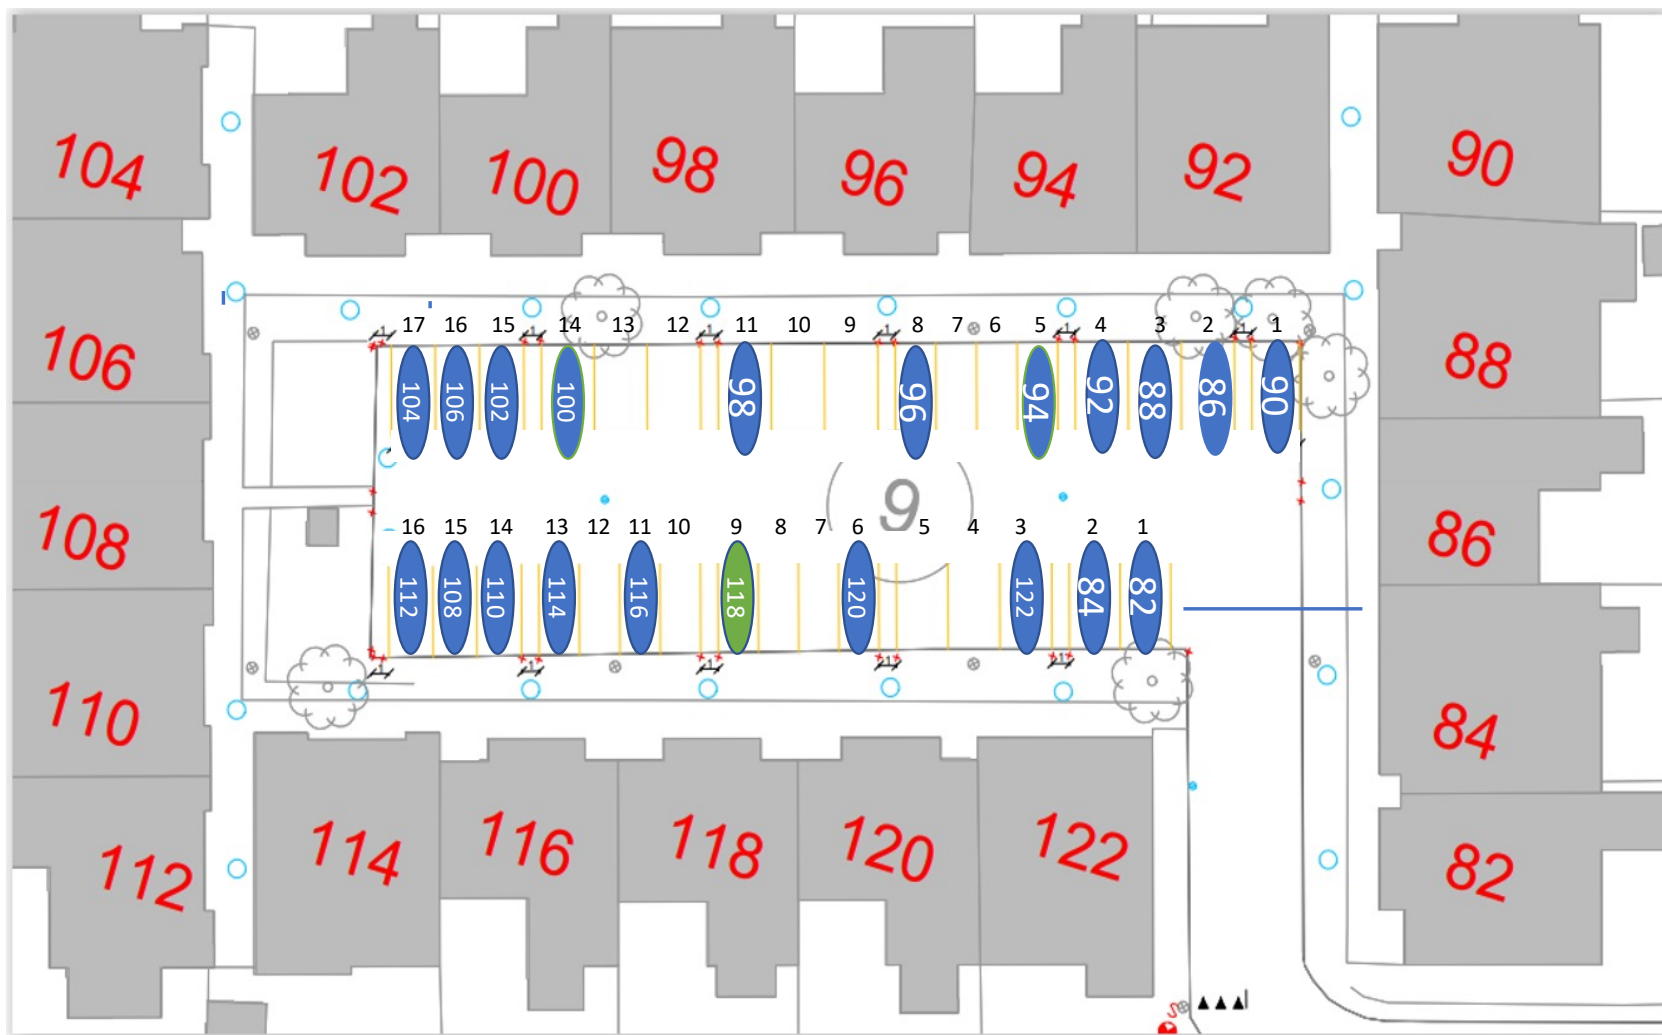

Gårdrum 01 – Jættestuen 44-84

Gårdrum 02 – Jættestuen 2-42

Jættestuen 22 – Handicap + Elbil

Gårdrum 03 – Runestenen 82-122

106 – ladestander nedtaget

Gårdrum 04 – Runestenen 81-121

115 = Handicap plats

Gårdrum 05 – Runestenen 40 - 62

Gårdrum 06 – Runestenen 39 - 79

Nr 47 Handicap plads

Gårdrum 07 – Runestenen 2-38

Gårdrum 8 – Runestenen 1-37

Gårdrum 09 – Helleristen 82-122

Gårdrum 10 – Helleristen 81-121

Gårdrum 11 – Helleristen 40-80

Gårdrum 12 – Helleristen 39-79

HELLERISTEN

Helleristen 63 – Handicap plads

Gårdrum 13 – Helleristen 2-22 Check hjørner ?!!

Gårdrum 14 – Helleristen 1-37

Helleristen 15 – Handicap plads

Gårdrum 15 –Langdyssen 40-76

Gårdrum 16 – Langdyssen 39-75

Gårdrum 25 – Vættehøjen 2-38

Vættehøjen 10 , 32 – Handicap plads

Gårdrum 26 – Vættehøjen 1-37

33 = Handicap plads og elbil burger

29 = Handicap plads – Stor vogn derfor plads 4

VÆTTEHØJEN