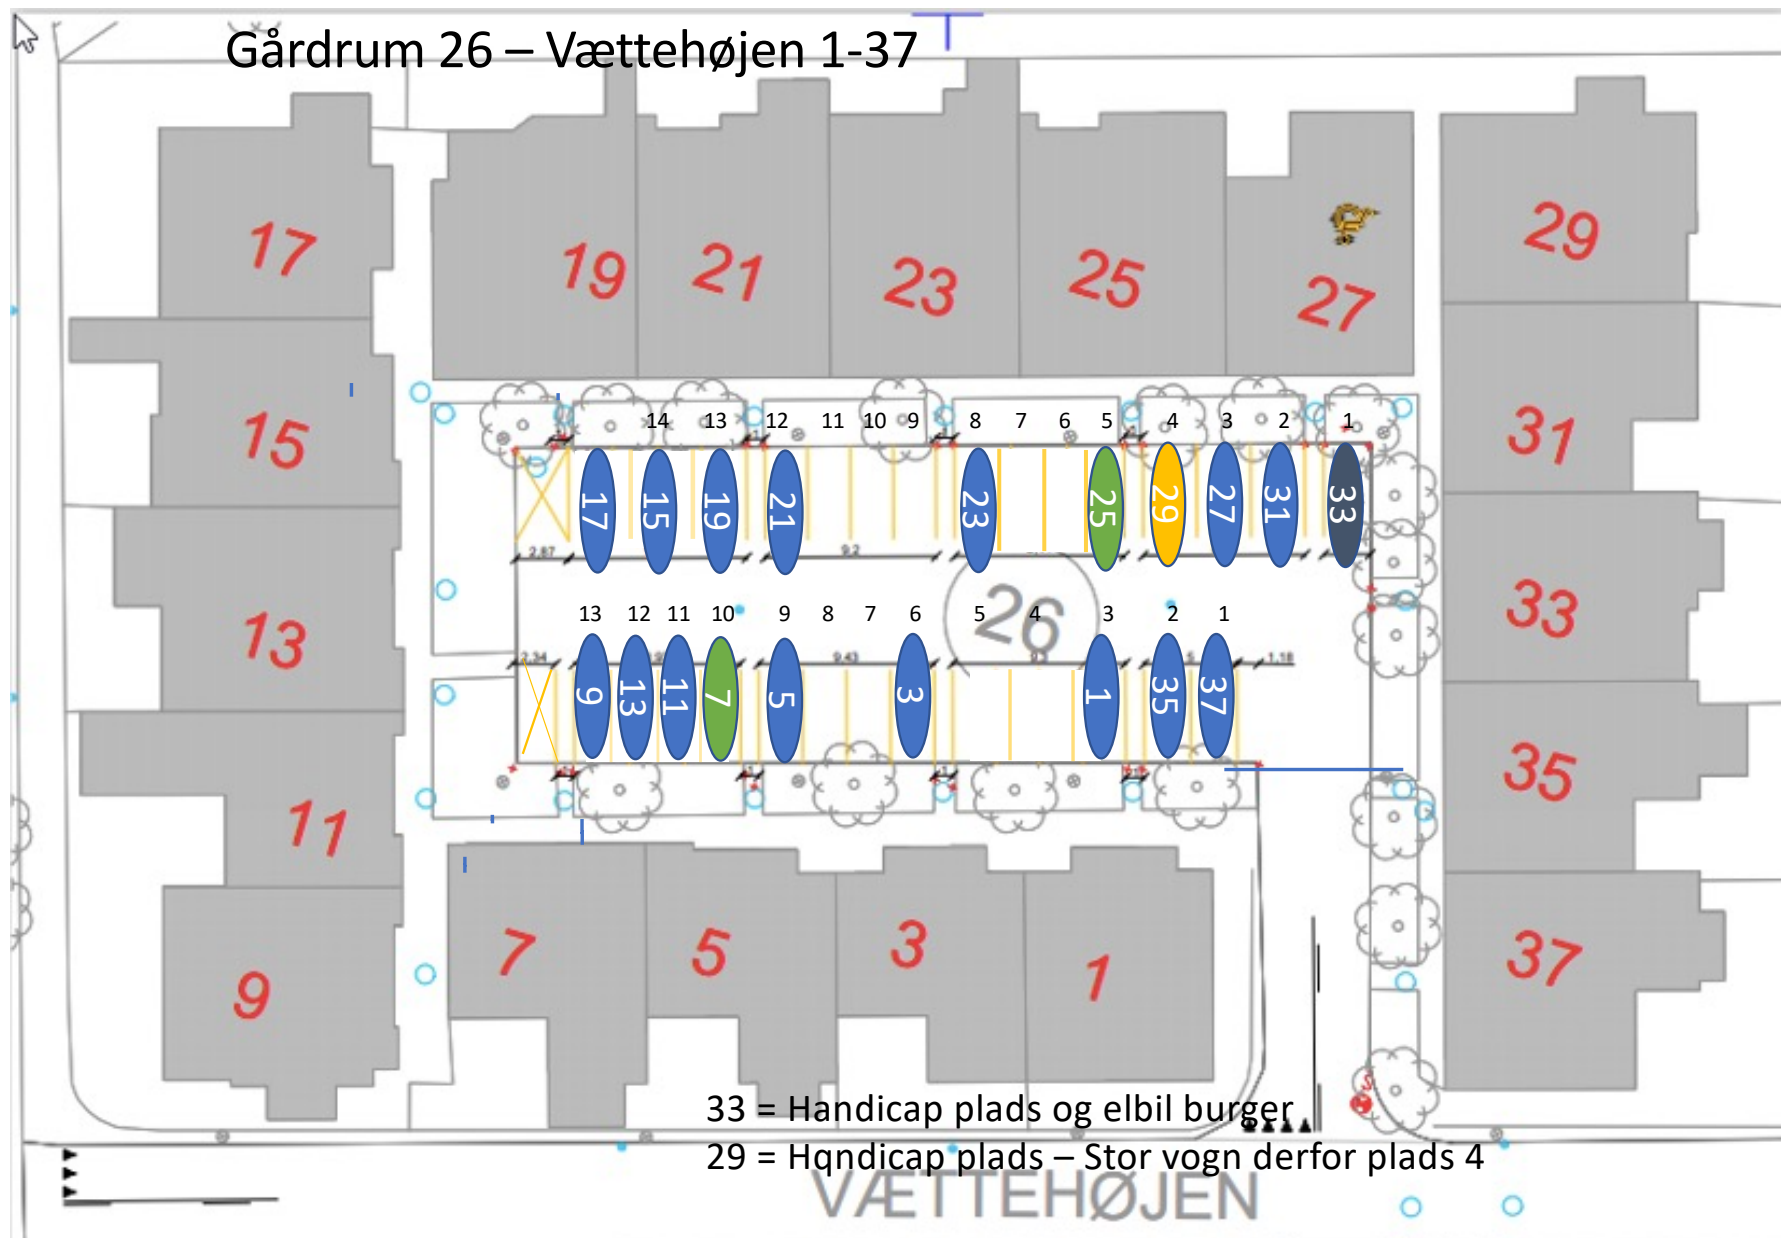

Gårdrum 17 – Langdyssen 2 - 38

Gårdrum 18 – Langdyssen 1-37

Gårdrum 19 – Runddyssen 40-76

Gårdrum 21 – Runddyssen 2-38

Gårdrum 22 – Runddyssen 1-39

Gårdrum 23 – Vætterhøjen 40-76

Gårdrum 24 – Vættehøjen 39-75

Gårdrum 25 – Vættehøjen 2-38

Vættehøjen 10 , 32 – Handicap plads

Gårdrum 26 – Vættehøjen 1-37

33 = Handicap plads og elbil burger

29 = Handicap plads – Stor vogn derfor plads 4

VÆTTEHØJEN