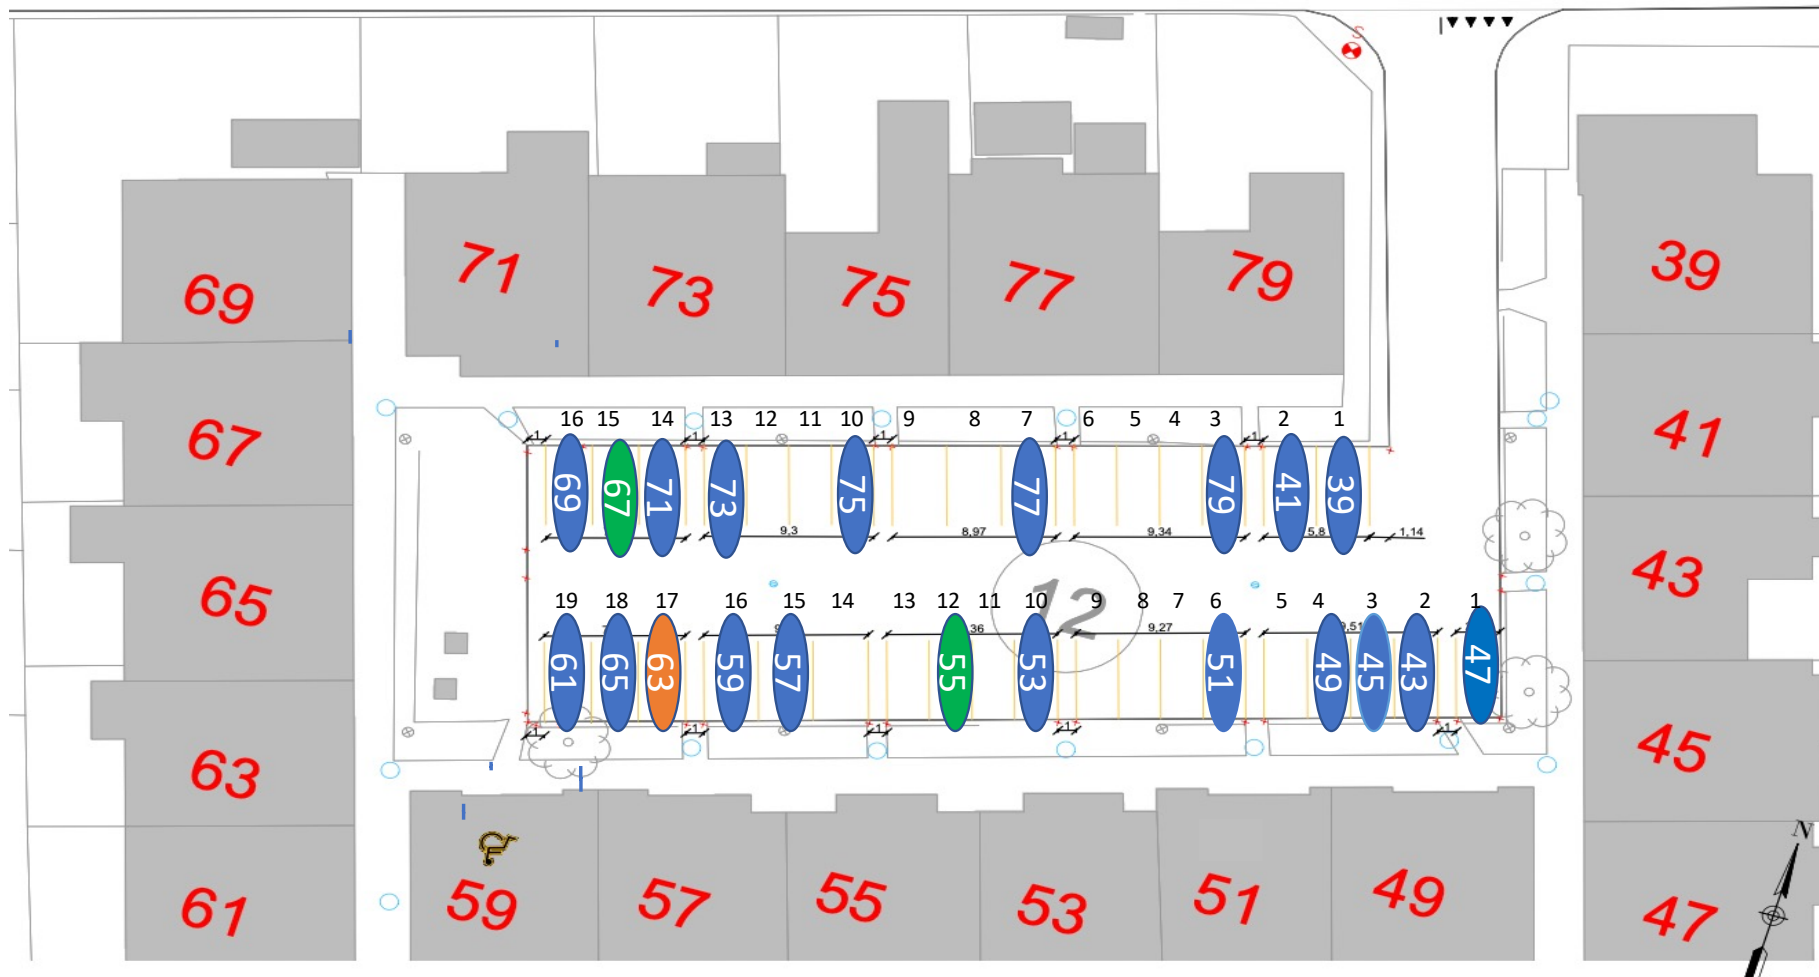

Gårdrum 06 – Runestenen 39 - 79

Nr 47 Handicap plads

Gårdrum 07 – Runestenen 2-38

Gårdrum 8 – Runestenen 1-37

Gårdrum 09 – Helleristen 82-122

Gårdrum 10 – Helleristen 81-121

Gårdrum 11 – Helleristen 40-80

Gårdrum 12 – Helleristen 39-79

HELLERISTEN

Helleristen 63 – Handicap plads

Gårdrum 13 – Helleristen 2-22 Check hjørner ?!!

Gårdrum 14 – Helleristen 1-37

Helleristen 15 – Handicap plads

Gårdrum 15 –Langdyssen 40-76

Gårdrum 16 – Langdyssen 39-75

Gårdrum 17 – Langdyssen 2 - 38

Gårdrum 18 – Langdyssen 1-37

Gårdrum 19 – Runddyssen 40-76

Gårdrum 21 – Runddyssen 2-38

Gårdrum 22 – Runddyssen 1-39

Gårdrum 23 – Vætterhøjen 40-76

Gårdrum 24 – Vættehøjen 39-75

Gårdrum 25 – Vættehøjen 2-38

Vættehøjen 10 , 32 – Handicap plads

Gårdrum 26 – Vættehøjen 1-37

33 = Handicap plads og elbil burger

29 = Handicap plads – Stor vogn derfor plads 4

VÆTTEHØJEN