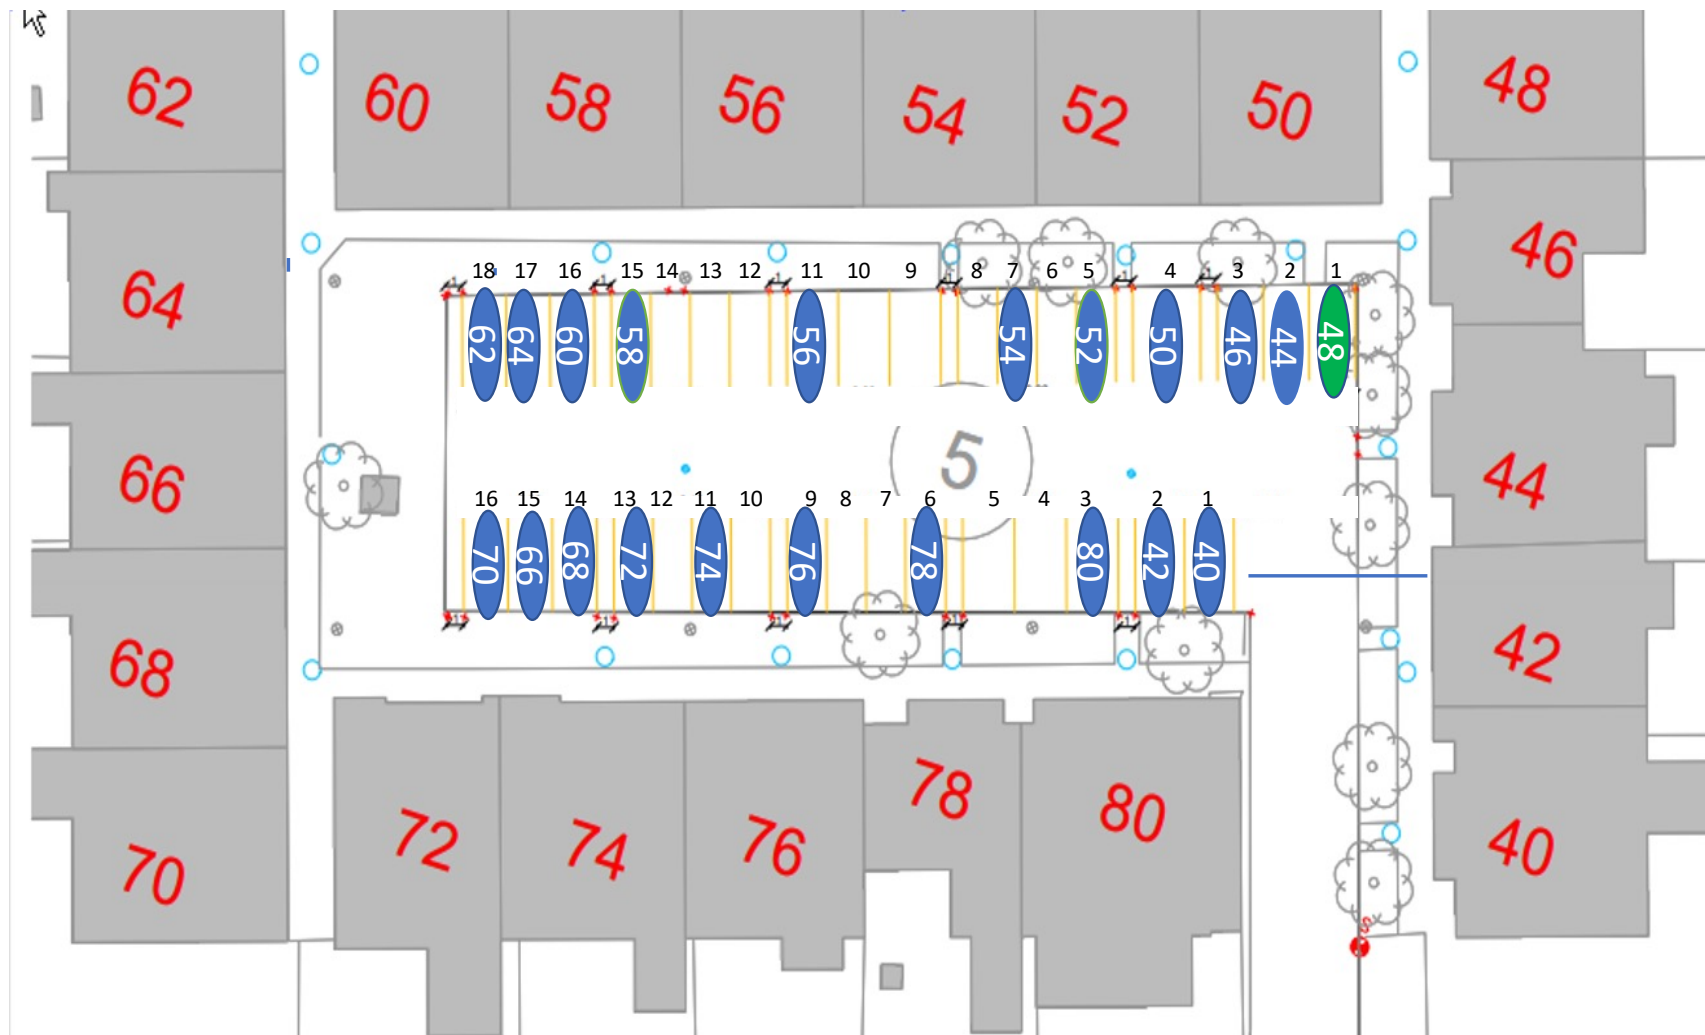

Gårdrum 01 – Jættestuen 44-84

Gårdrum 02 – Jættestuen 2-42

Jættestuen 22 – Handicap + Elbil

Gårdrum 03 – Runestenen 82-122

106 – ladestander nedtaget

Gårdrum 04 – Runestenen 81-121

115 = Handicap plats

Gårdrum 05 – Runestenen 40 - 62

Gårdrum 06 – Runestenen 39 - 79

Nr 47 Handicap plads

Gårdrum 07 – Runestenen 2-38

Gårdrum 8 – Runestenen 1-37

Gårdrum 09 – Helleristen 82-122

Gårdrum 10 – Helleristen 81-121

Gårdrum 11 – Helleristen 40-80

Gårdrum 12 – Helleristen 39-79

Gårdrum 17 – Langdyssen 2 - 38

Gårdrum 18 – Langdyssen 1-37

Gårdrum 19 – Runddyssen 40-76

Gårdrum 21 – Runddyssen 2-38

Gårdrum 22 – Runddyssen 1-39

Gårdrum 23 – Vætterhøjen 40-76

Gårdrum 24 – Vættehøjen 39-75

Gårdrum 25 – Vættehøjen 2-38

Vættehøjen 10 , 32 – Handicap plads

Gårdrum 26 – Vættehøjen 1-37

33 = Handicap plads og elbil burger

29 = Handicap plads – Stor vogn derfor plads 4

VÆTTEHØJEN