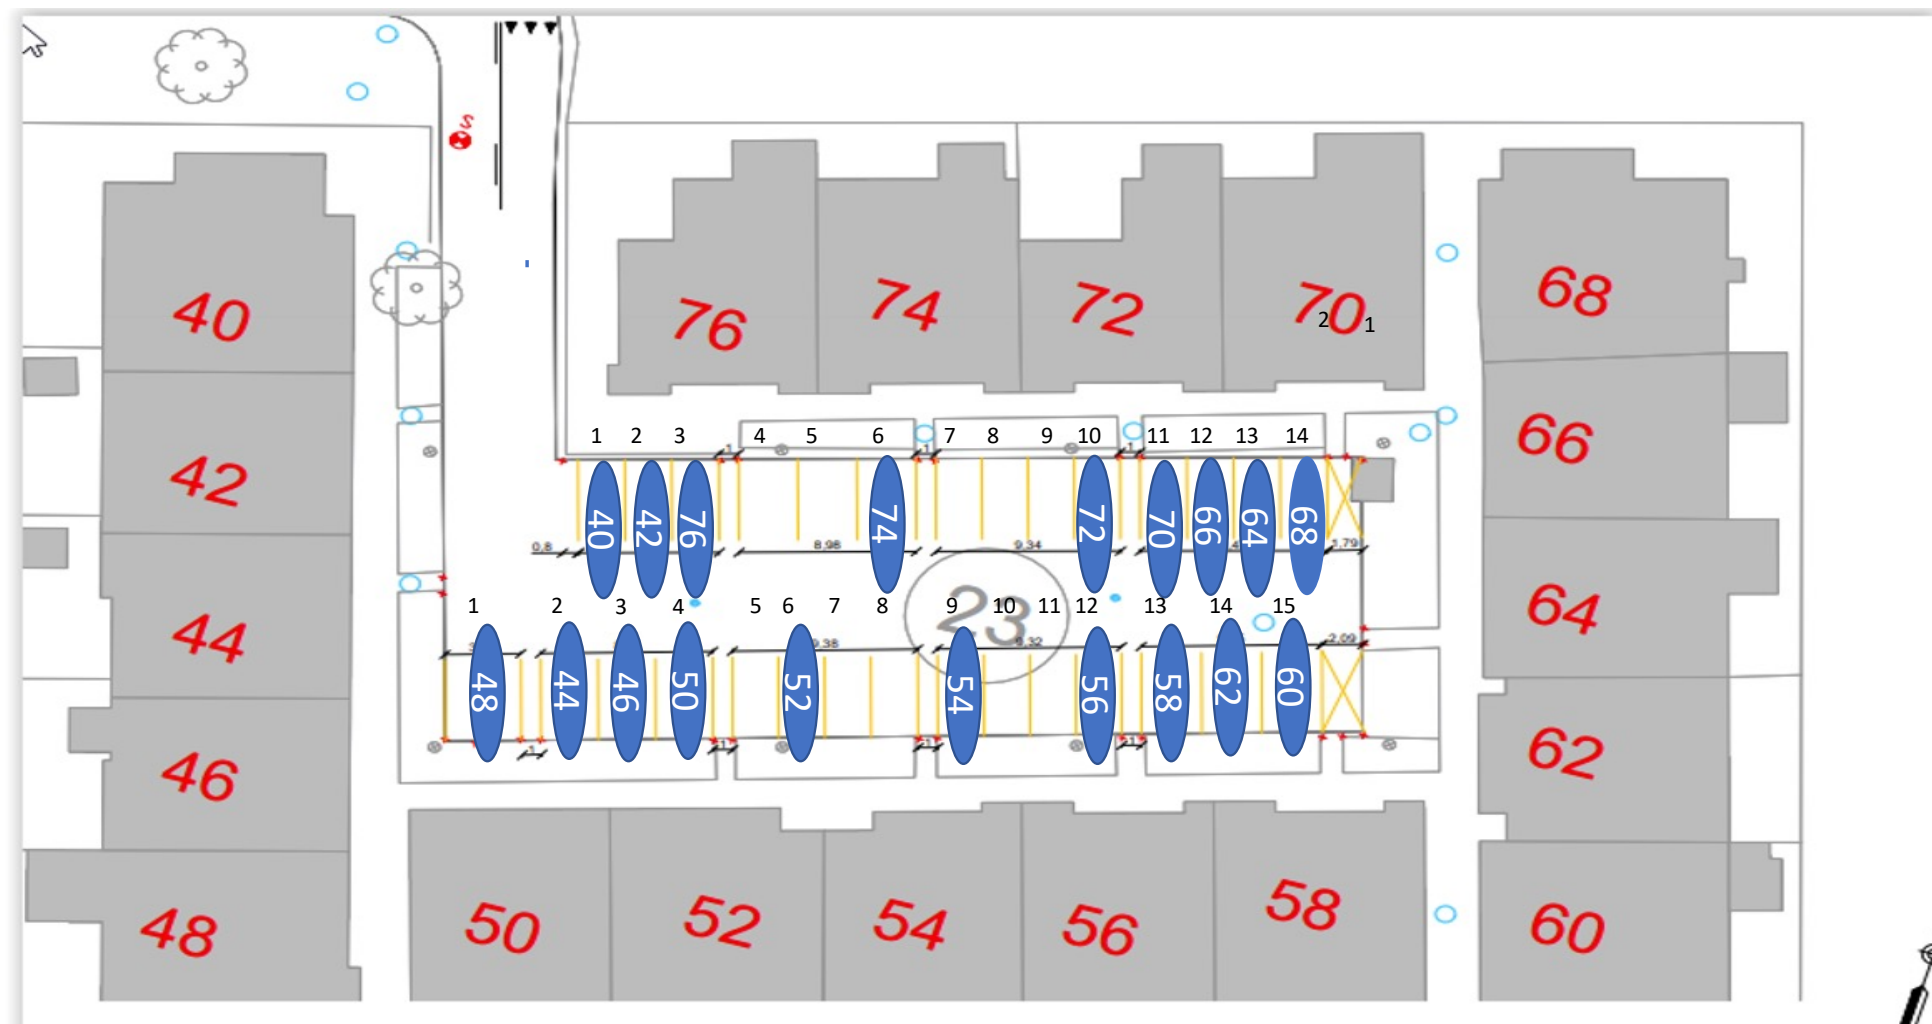

Gårdrum 06 – Runestenen 39 - 79

Nr 47 Handicap plads

Gårdrum 07 – Runestenen 2-38

Gårdrum 8 – Runestenen 1-37

Gårdrum 09 – Helleristen 82-122

Gårdrum 10 – Helleristen 81-121

Gårdrum 11 – Helleristen 40-80

Gårdrum 12 – Helleristen 39-79

HELLERISTEN

Helleristen 63 – Handicap plads

Gårdrum 13 – Helleristen 2-22 Check hjørner ?!!

Gårdrum 14 – Helleristen 1-37

Helleristen 15 – Handicap plads

Gårdrum 15 –Langdyssen 40-76

Gårdrum 16 – Langdyssen 39-75

Gårdrum 17 – Langdyssen 2 - 38

Gårdrum 18 – Langdyssen 1-37

Gårdrum 19 – Runddyssen 40-76

Gårdrum 21 – Runddyssen 2-38

Gårdrum 22 – Runddyssen 1-39

Gårdrum 23 – Vætterhøjen 40-76

Gårdrum 24 – Vættehøjen 39-75

Gårdrum 25 – Vættehøjen 2-38

Vættehøjen 10 , 32 – Handicap plads

Gårdrum 26 – Vættehøjen 1-37

33 = Handicap plads og elbil burger

29 = Handicap plads – Stor vogn derfor plads 4

VÆTTEHØJEN