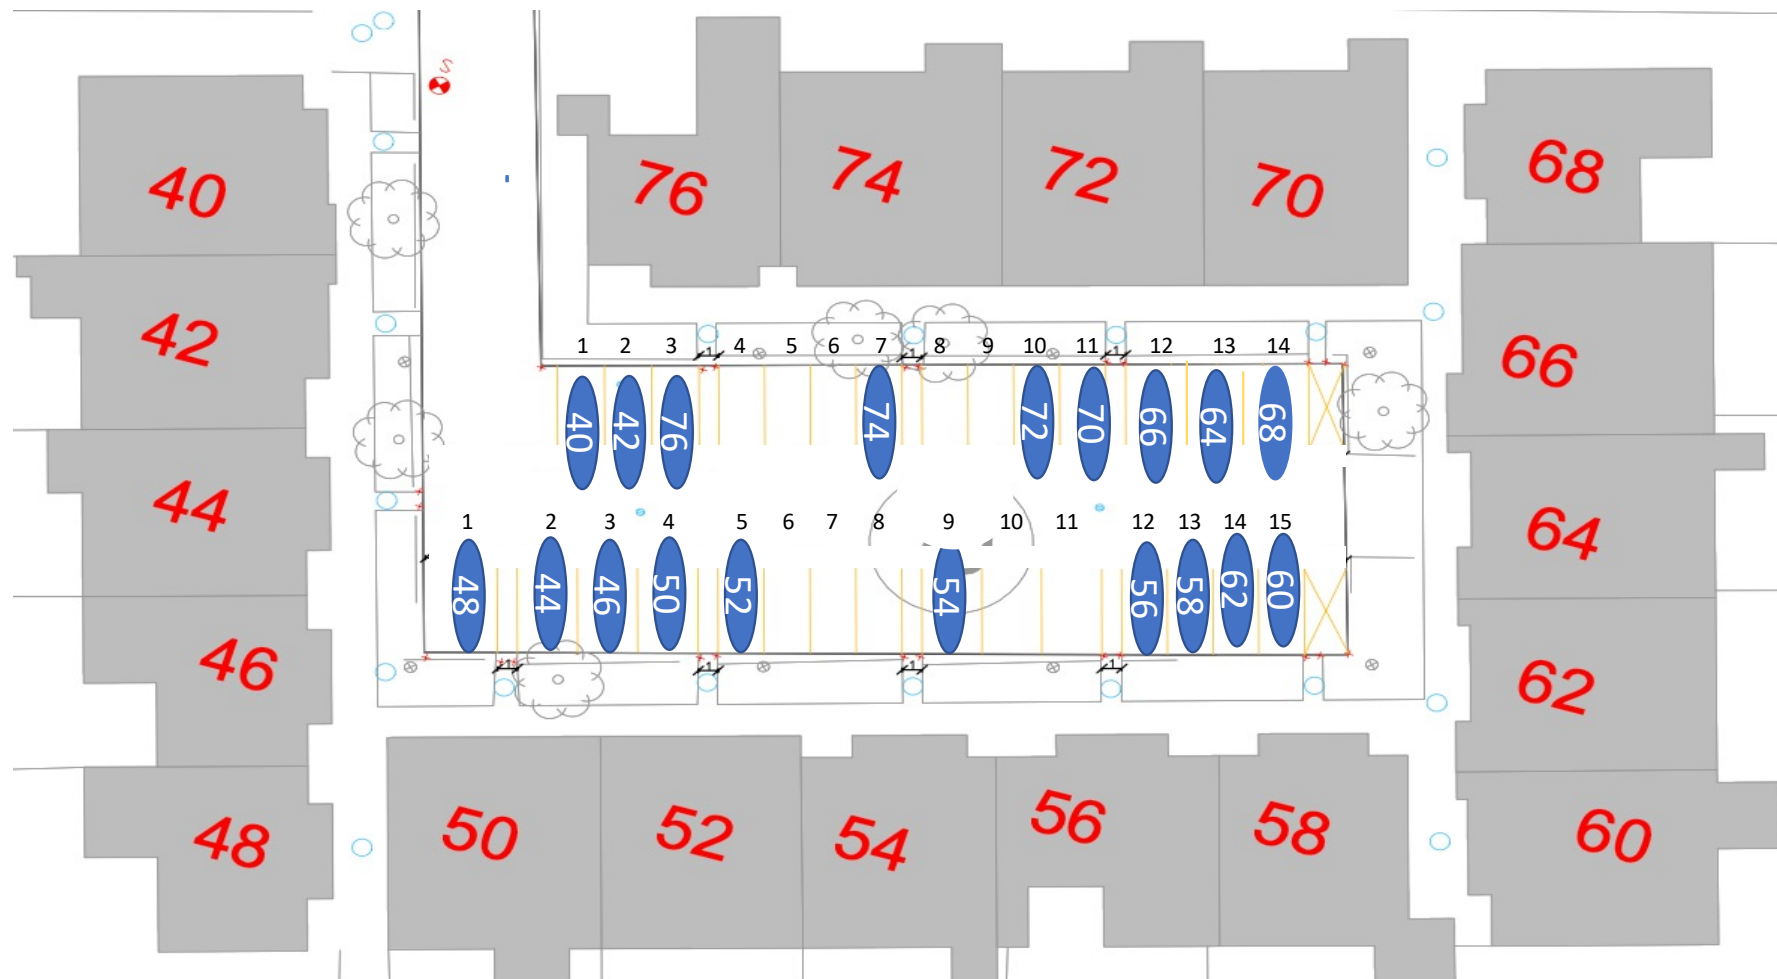

Gårdrum 06 – Runestenen 39 - 79

Nr 47 Handicap plads

Gårdrum 07 – Runestenen 2-38

Gårdrum 8 – Runestenen 1-37

Gårdrum 09 – Helleristen 82-122

Gårdrum 10 – Helleristen 81-121

Gårdrum 11 – Helleristen 40-80

Gårdrum 12 – Helleristen 39-79

HELLERISTEN

Helleristen 63 – Handicap plads

Gårdrum 13 – Helleristen 2-22 Check hjørner ?!!

Gårdrum 14 – Helleristen 1-37

Helleristen 15 – Handicap plads

Gårdrum 15 –Langdyssen 40-76

Gårdrum 16 – Langdyssen 39-75

Gårdrum 17 – Langdyssen 2 - 38

Gårdrum 18 – Langdyssen 1-37

Gårdrum 19 – Runddyssen 40-76

Gårdrum 21 – Runddyssen 2-38

Gårdrum 22 – Runddyssen 1-39

Gårdrum 23 – Vætterhøjen 40-76

Gårdrum 24 – Vættehøjen 39-75

Gårdrum 25 – Vættehøjen 2-38

Vættehøjen 10 , 32 – Handicap plads

Gårdrum 26 – Vættehøjen 1-37

33 = Handicap plads og elbil burger

29 = Handicap plads – Stor vogn derfor plads 4

VÆTTEHØJEN