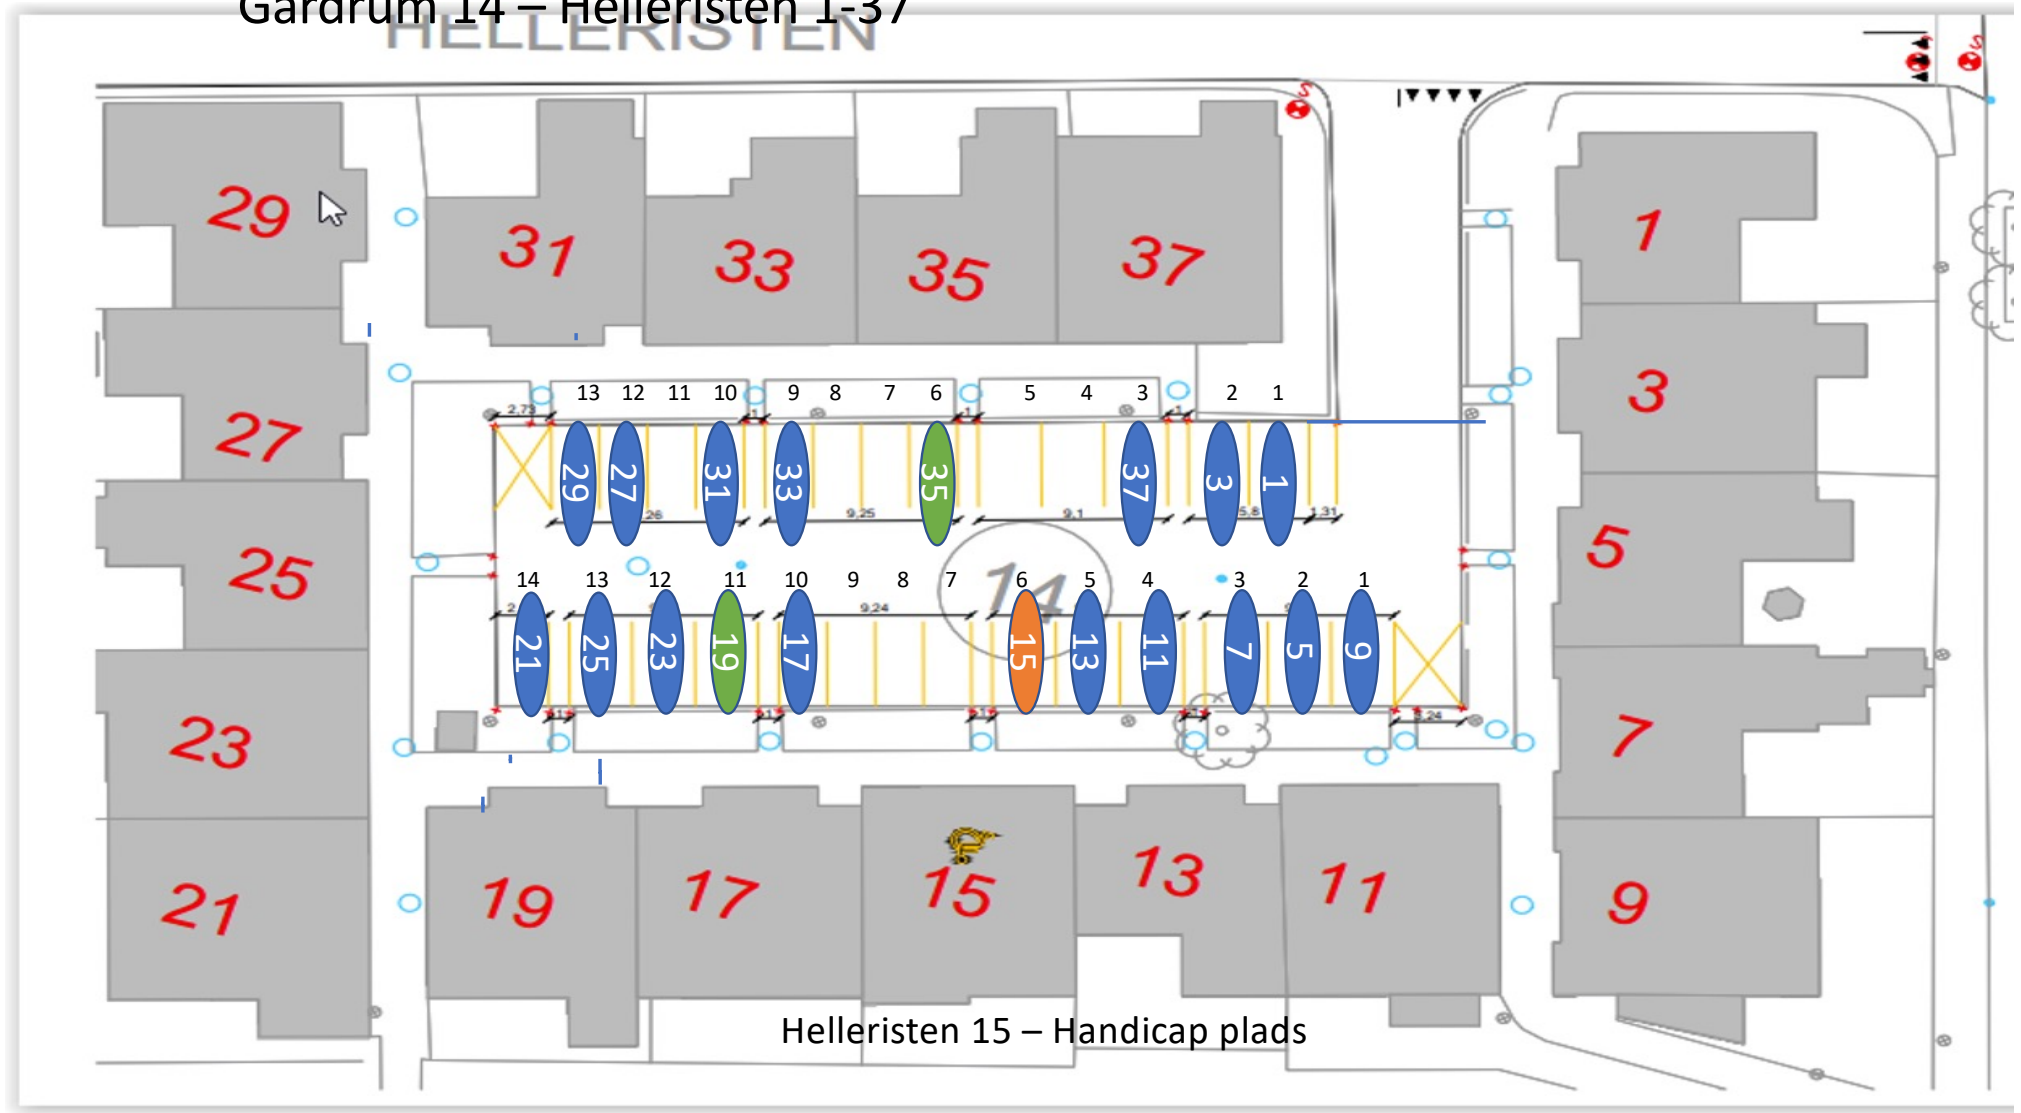

Gårdrum 06 – Runestenen 39 - 79

Nr 47 Handicap plads

Gårdrum 07 – Runestenen 2-38

Gårdrum 8 – Runestenen 1-37

Gårdrum 09 – Helleristen 82-122

Gårdrum 10 – Helleristen 81-121

Gårdrum 11 – Helleristen 40-80

Gårdrum 12 – Helleristen 39-79

HELLERISTEN

Helleristen 63 – Handicap plads

Gårdrum 13 – Helleristen 2-22 Check hjørner ?!!

Gårdrum 14 – Helleristen 1-37

Helleristen 15 – Handicap plads

Gårdrum 15 –Langdyssen 40-76

Gårdrum 16 – Langdyssen 39-75

Gårdrum 17 – Langdyssen 2 - 38

Gårdrum 18 – Langdyssen 1-37

Gårdrum 19 – Runddyssen 40-76

Gårdrum 21 – Runddyssen 2-38

Gårdrum 22 – Runddyssen 1-39

Gårdrum 23 – Vætterhøjen 40-76

Gårdrum 24 – Vættehøjen 39-75

Gårdrum 25 – Vættehøjen 2-38

Vættehøjen 10 , 32 – Handicap plads

Gårdrum 26 – Vættehøjen 1-37

33 = Handicap plads og elbil burger

29 = Handicap plads – Stor vogn derfor plads 4

VÆTTEHØJEN