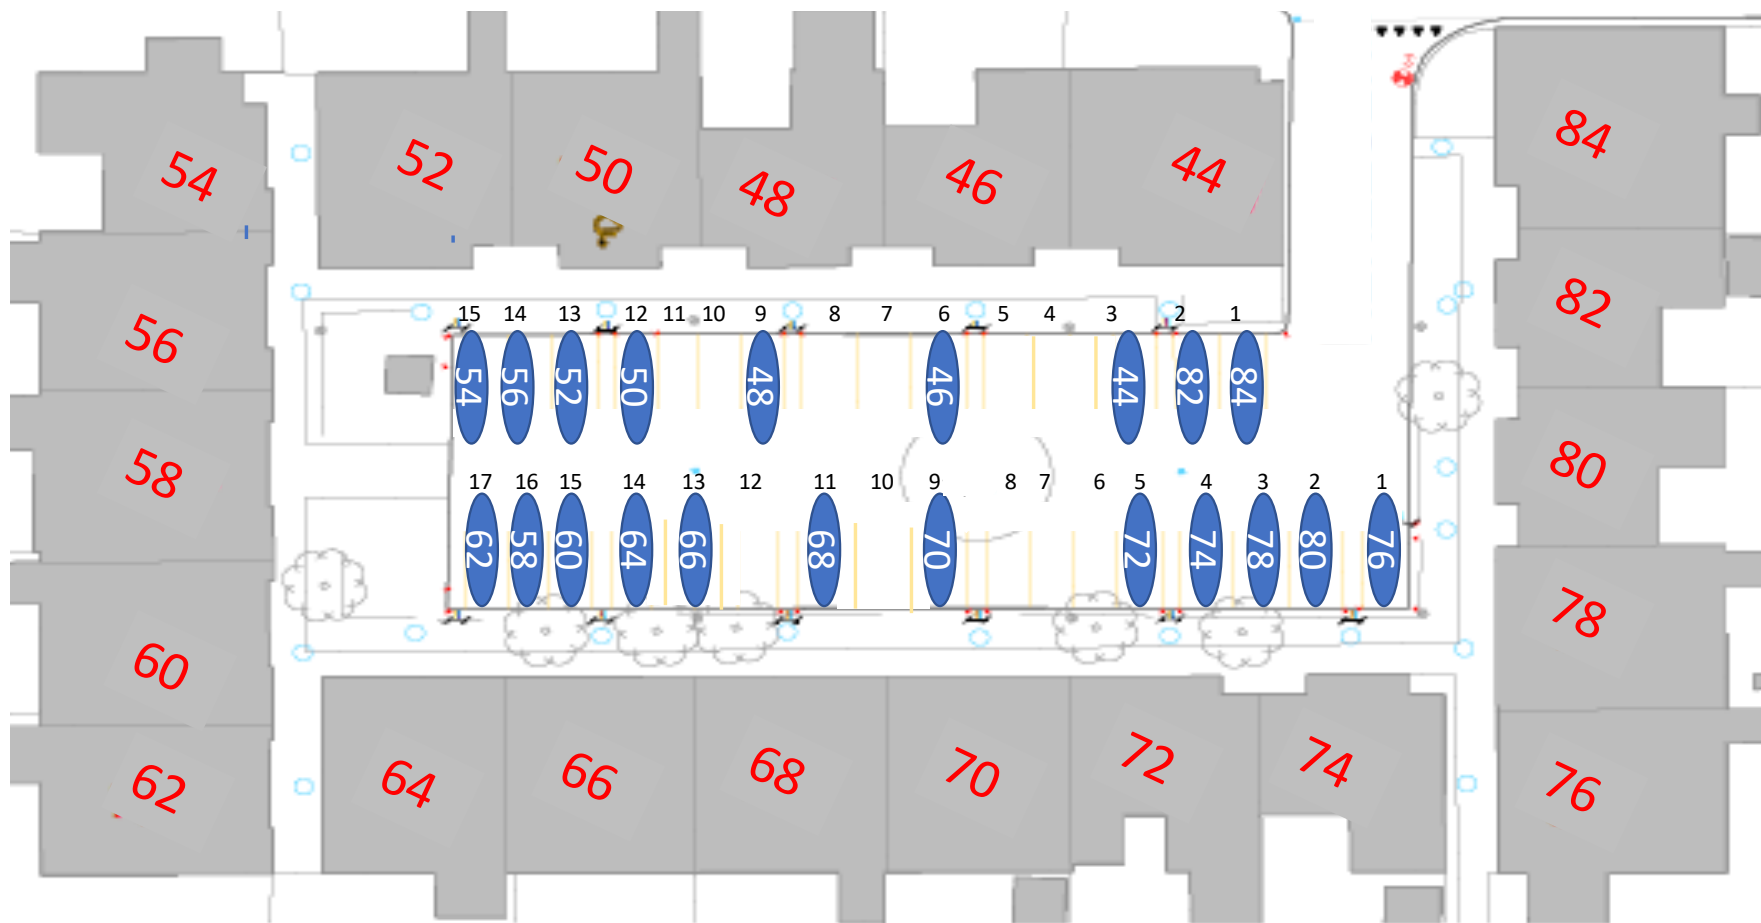

Gårdrum 01 – Jættestuen 44-84

Gårdrum 02 – Jættestuen 2-42

Jættestuen 22 – Handicap + Elbil

Gårdrum 03 – Runestenen 82-122

106 – ladestander nedtaget

Gårdrum 04 – Runestenen 81-121

115 = Handicap plats

Gårdrum 05 – Runestenen 40 - 62

Gårdrum 06 – Runestenen 39 - 79

Nr 47 Handicap plads

Gårdrum 07 – Runestenen 2-38

Gårdrum 8 – Runestenen 1-37

Gårdrum 09 – Helleristen 82-122

Gårdrum 10 – Helleristen 81-121

Gårdrum 11 – Helleristen 40-80

Gårdrum 12 – Helleristen 39-79

Gårdrum 17 – Langdyssen 2 - 38

Gårdrum 18 – Langdyssen 1-37

Gårdrum 19 – Runddyssen 40-76

Gårdrum 21 – Runddyssen 2-38

Gårdrum 22 – Runddyssen 1-39

Gårdrum 23 – Vætterhøjen 40-76

Gårdrum 24 – Vættehøjen 39-75

Gårdrum 25 – Vættehøjen 2-38

Vættehøjen 10 , 32 – Handicap plads

Gårdrum 26 – Vættehøjen 1-37

33 = Handicap plads og elbil burger

29 = Handicap plads – Stor vogn derfor plads 4

VÆTTEHØJEN