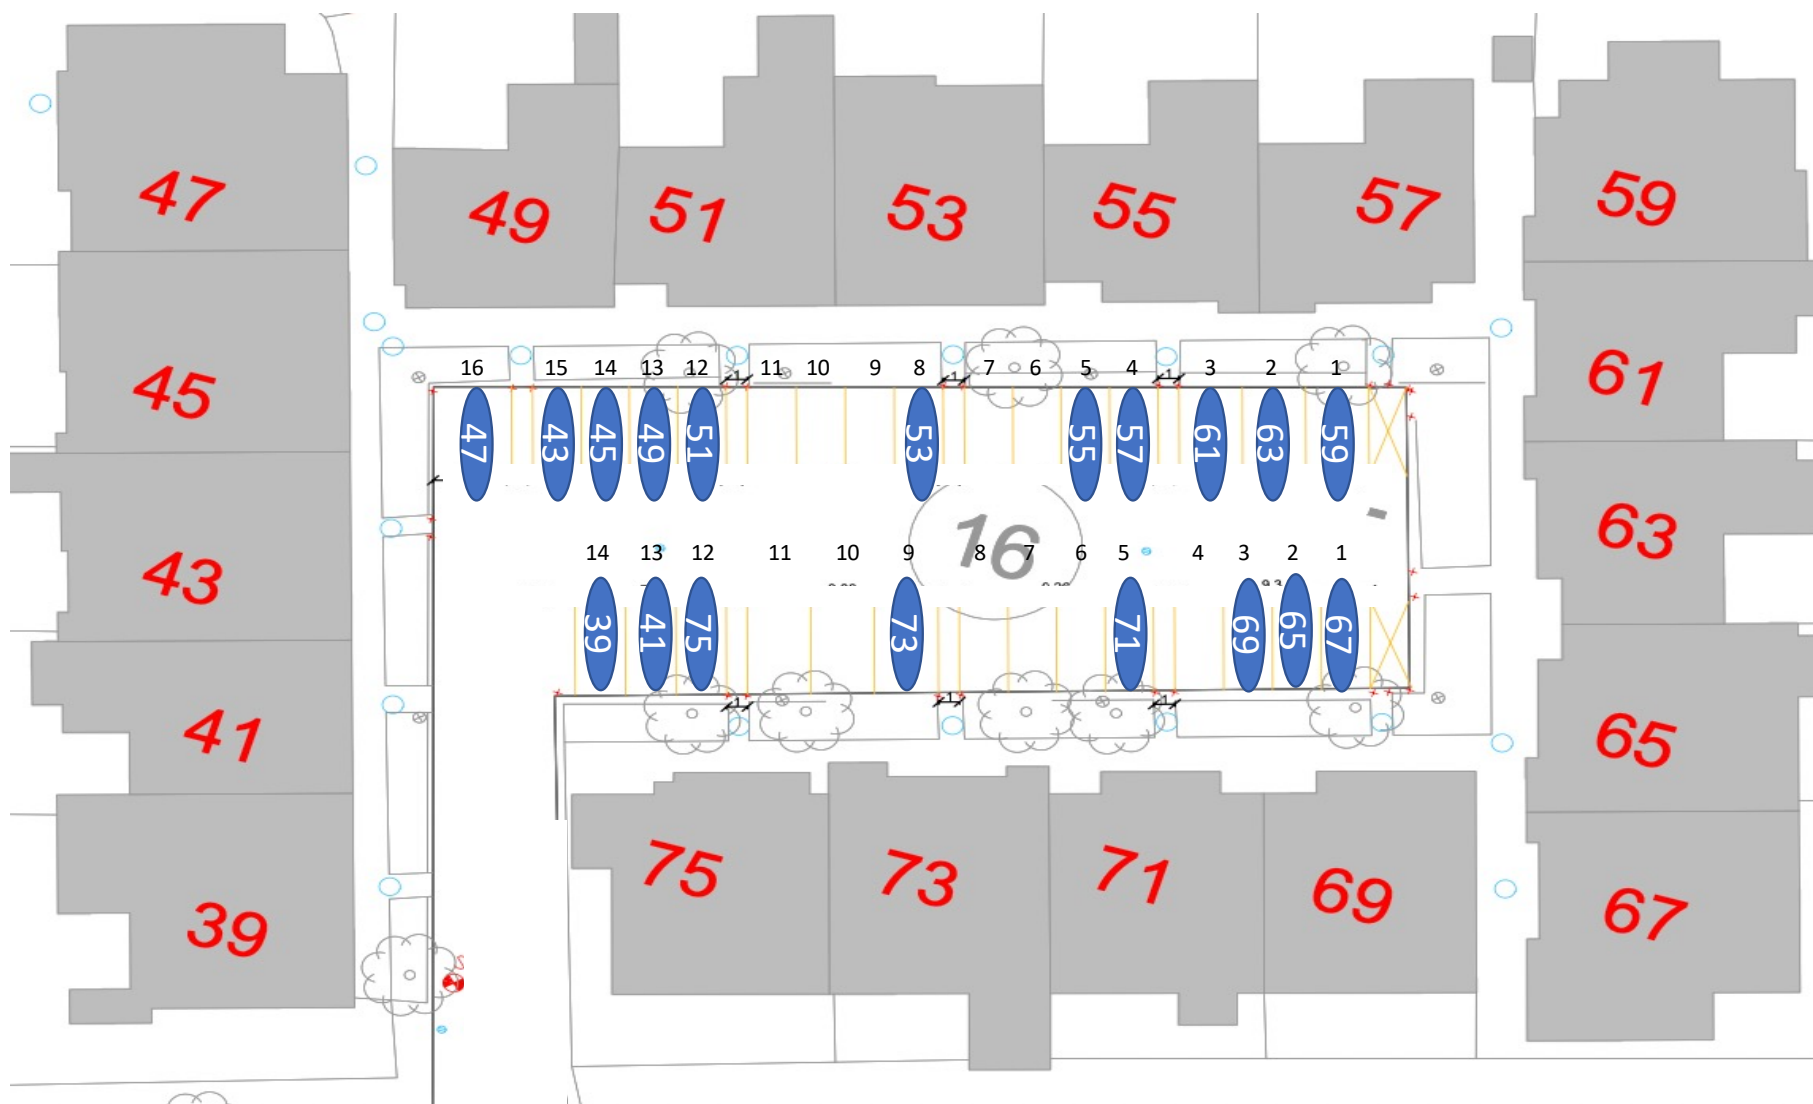

Gårdrum 06 – Runestenen 39 - 79

Nr 47 Handicap plads

Gårdrum 07 – Runestenen 2-38

Gårdrum 8 – Runestenen 1-37

Gårdrum 09 – Helleristen 82-122

Gårdrum 10 – Helleristen 81-121

Gårdrum 11 – Helleristen 40-80

Gårdrum 12 – Helleristen 39-79

HELLERISTEN

Helleristen 63 – Handicap plads

Gårdrum 13 – Helleristen 2-22 Check hjørner ?!!

Gårdrum 14 – Helleristen 1-37

Helleristen 15 – Handicap plads

Gårdrum 15 –Langdyssen 40-76

Gårdrum 16 – Langdyssen 39-75

Gårdrum 17 – Langdyssen 2 - 38

Gårdrum 18 – Langdyssen 1-37

Gårdrum 19 – Runddyssen 40-76

Gårdrum 21 – Runddyssen 2-38

Gårdrum 22 – Runddyssen 1-39

Gårdrum 23 – Vætterhøjen 40-76

Gårdrum 24 – Vættehøjen 39-75

Gårdrum 25 – Vættehøjen 2-38

Vættehøjen 10 , 32 – Handicap plads

Gårdrum 26 – Vættehøjen 1-37

33 = Handicap plads og elbil burger

29 = Handicap plads – Stor vogn derfor plads 4

VÆTTEHØJEN