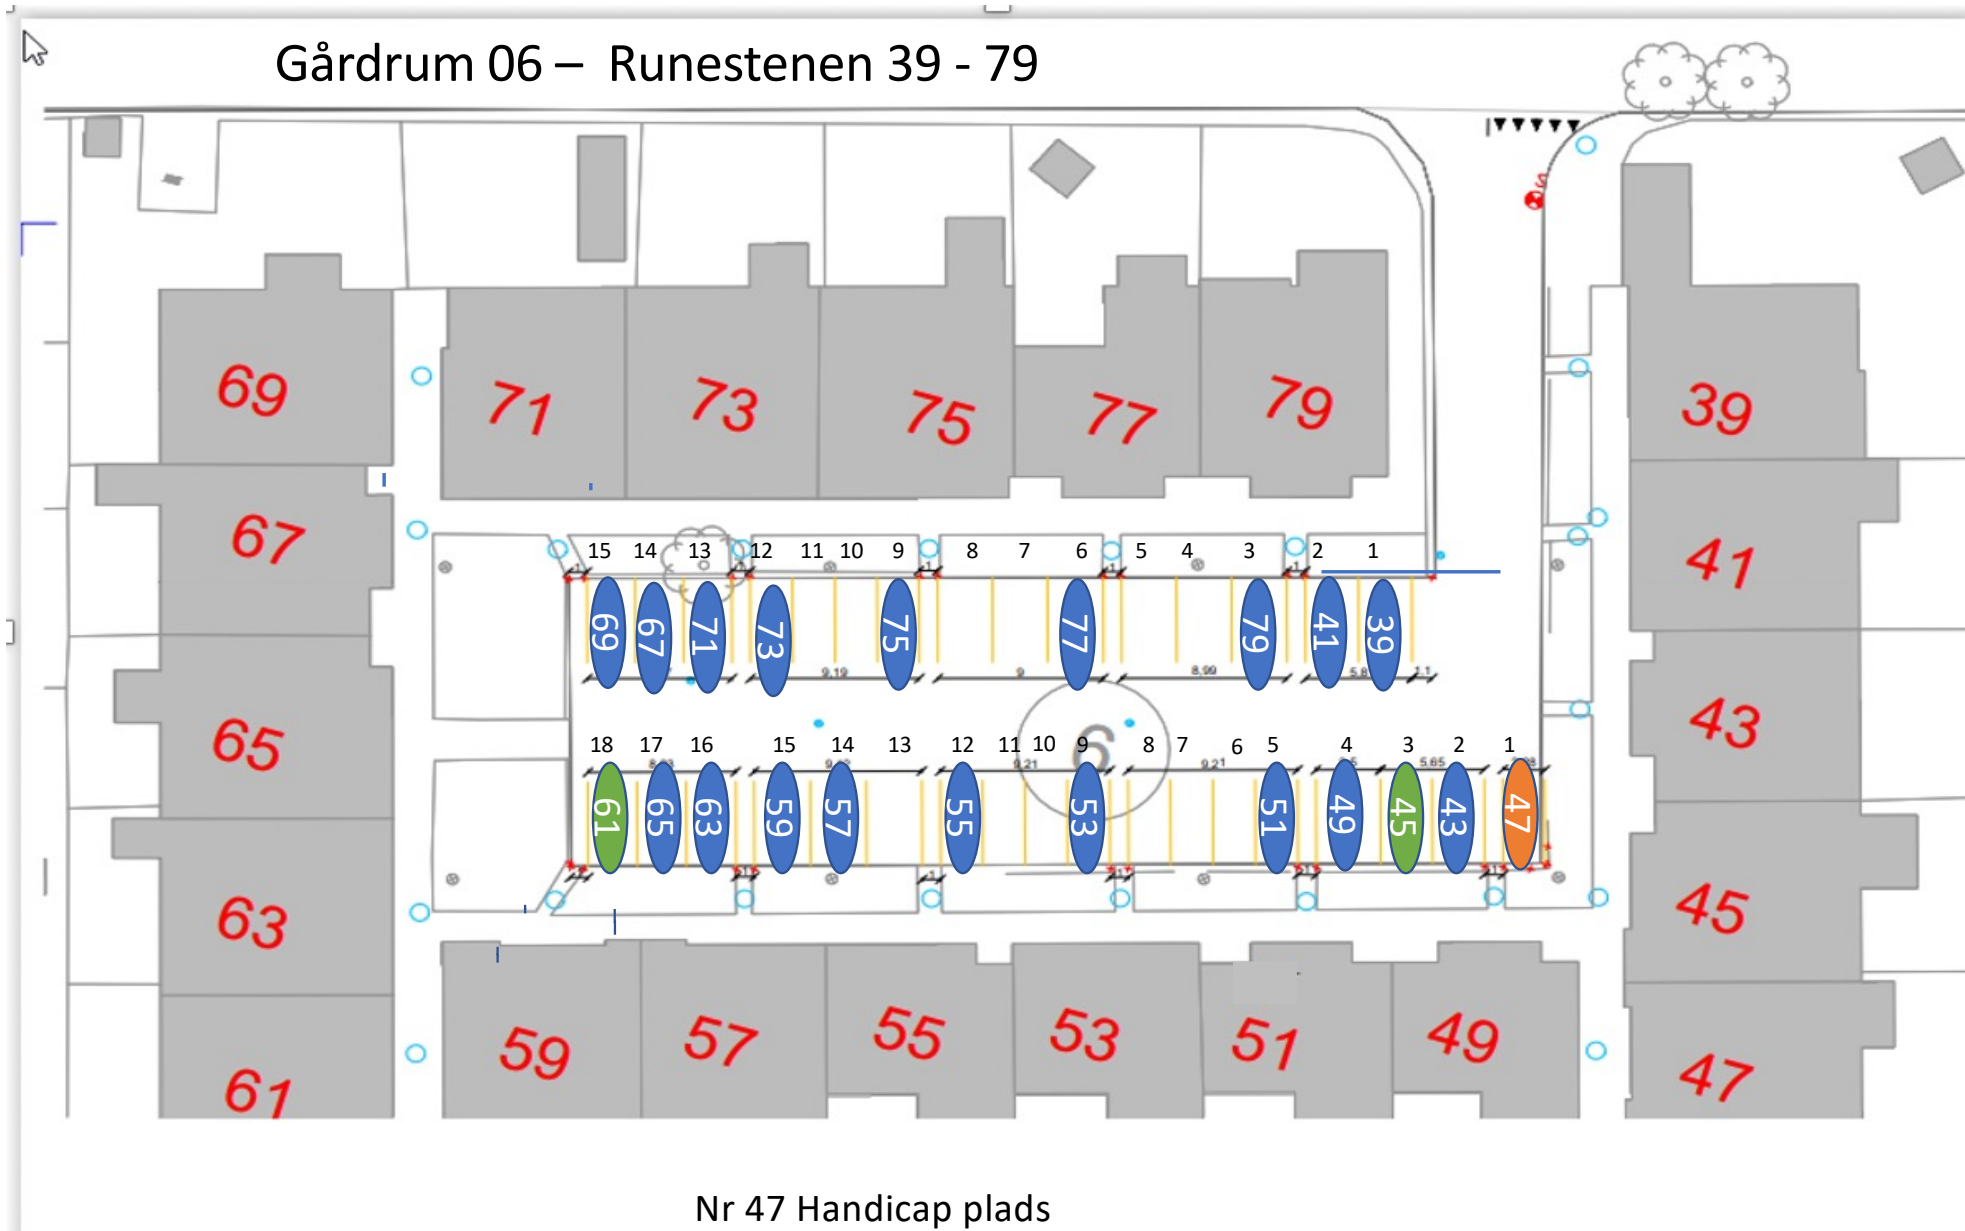

Gårdrum 01 – Jættestuen 44-84

Gårdrum 02 – Jættestuen 2-42

Jættestuen 22 – Handicap + Elbil

Gårdrum 03 – Runestenen 82-122

106 – ladestander nedtaget

Gårdrum 04 – Runestenen 81-121

115 = Handicap plats

Gårdrum 05 – Runestenen 40 - 62

Gårdrum 06 – Runestenen 39 - 79

Nr 47 Handicap plads

Gårdrum 07 – Runestenen 2-38

Gårdrum 8 – Runestenen 1-37

Gårdrum 09 – Helleristen 82-122

Gårdrum 10 – Helleristen 81-121

Gårdrum 11 – Helleristen 40-80

Gårdrum 12 – Helleristen 39-79

Gårdrum 17 – Langdyssen 2 - 38

Gårdrum 18 – Langdyssen 1-37

Gårdrum 19 – Runddyssen 40-76

Gårdrum 21 – Runddyssen 2-38

Gårdrum 22 – Runddyssen 1-39

Gårdrum 23 – Vætterhøjen 40-76

Gårdrum 24 – Vættehøjen 39-75

Gårdrum 25 – Vættehøjen 2-38

Vættehøjen 10 , 32 – Handicap plads

Gårdrum 26 – Vættehøjen 1-37

33 = Handicap plads og elbil burger

29 = Handicap plads – Stor vogn derfor plads 4

VÆTTEHØJEN