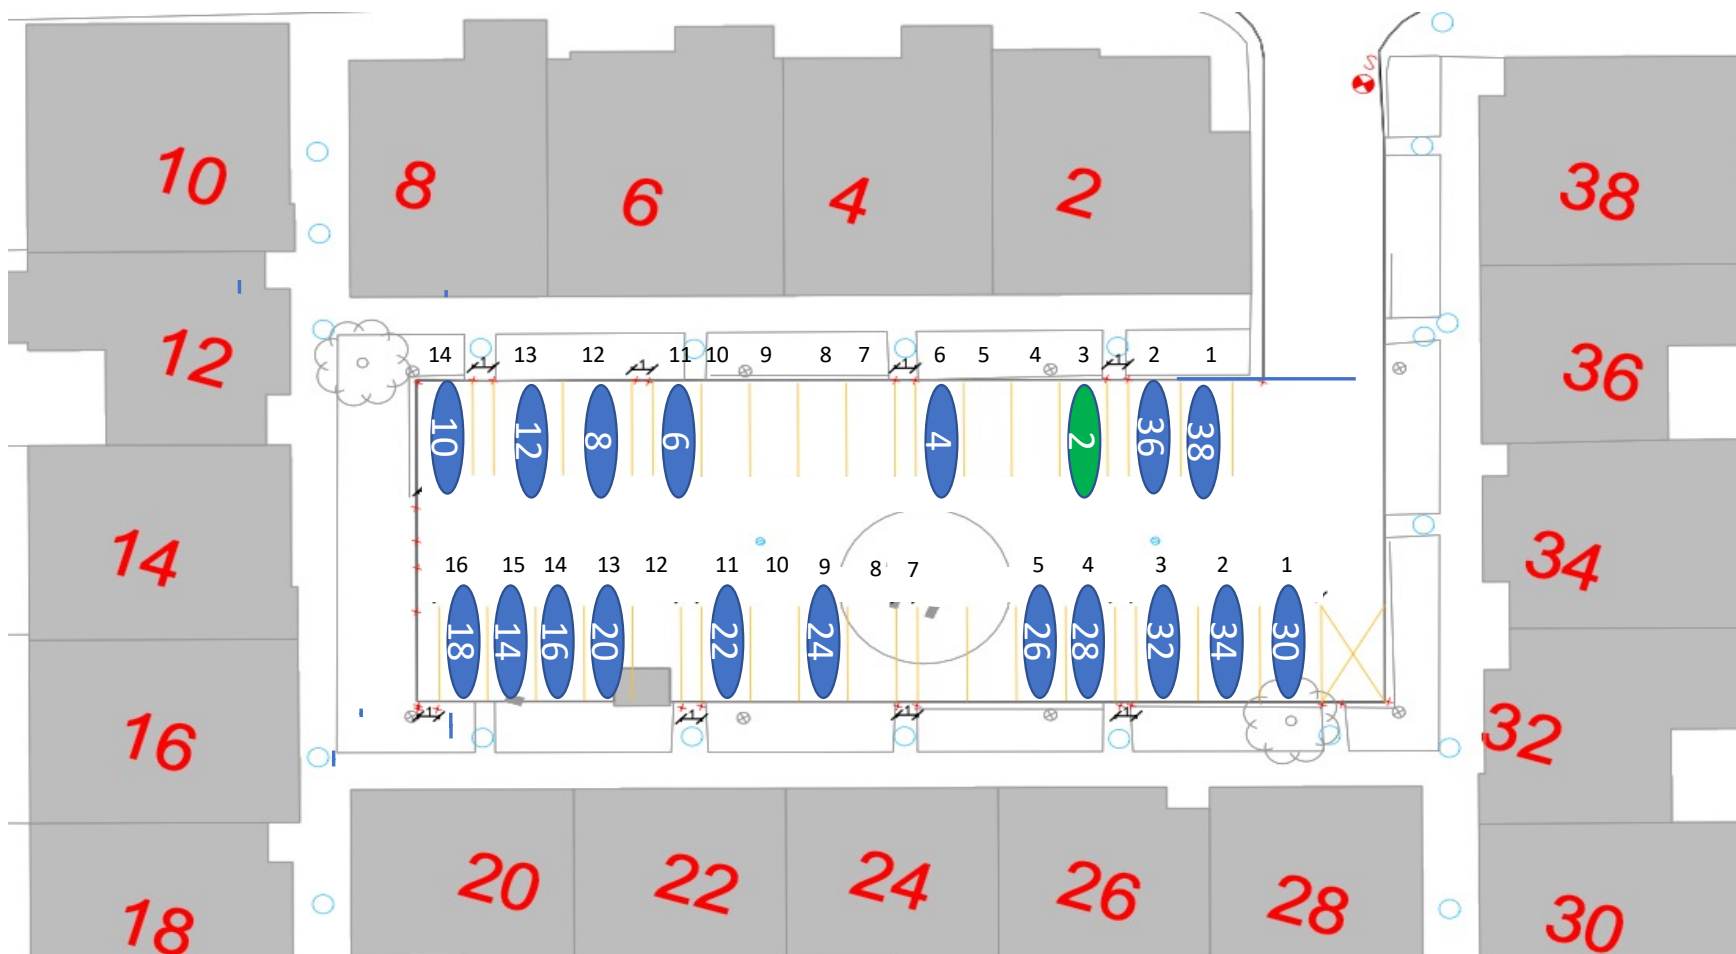

Gårdrum 06 – Runestenen 39 - 79

Nr 47 Handicap plads

Gårdrum 07 – Runestenen 2-38

Gårdrum 8 – Runestenen 1-37

Gårdrum 09 – Helleristen 82-122

Gårdrum 10 – Helleristen 81-121

Gårdrum 11 – Helleristen 40-80

Gårdrum 12 – Helleristen 39-79

HELLERISTEN

Helleristen 63 – Handicap plads

Gårdrum 13 – Helleristen 2-22 Check hjørner ?!!

Gårdrum 14 – Helleristen 1-37

Helleristen 15 – Handicap plads

Gårdrum 15 –Langdyssen 40-76

Gårdrum 16 – Langdyssen 39-75

Gårdrum 17 – Langdyssen 2 - 38

Gårdrum 18 – Langdyssen 1-37

Gårdrum 19 – Runddyssen 40-76

Gårdrum 21 – Runddyssen 2-38

Gårdrum 22 – Runddyssen 1-39

Gårdrum 23 – Vætterhøjen 40-76

Gårdrum 24 – Vættehøjen 39-75

Gårdrum 25 – Vættehøjen 2-38

Vættehøjen 10 , 32 – Handicap plads

Gårdrum 26 – Vættehøjen 1-37

33 = Handicap plads og elbil burger

29 = Handicap plads – Stor vogn derfor plads 4

VÆTTEHØJEN