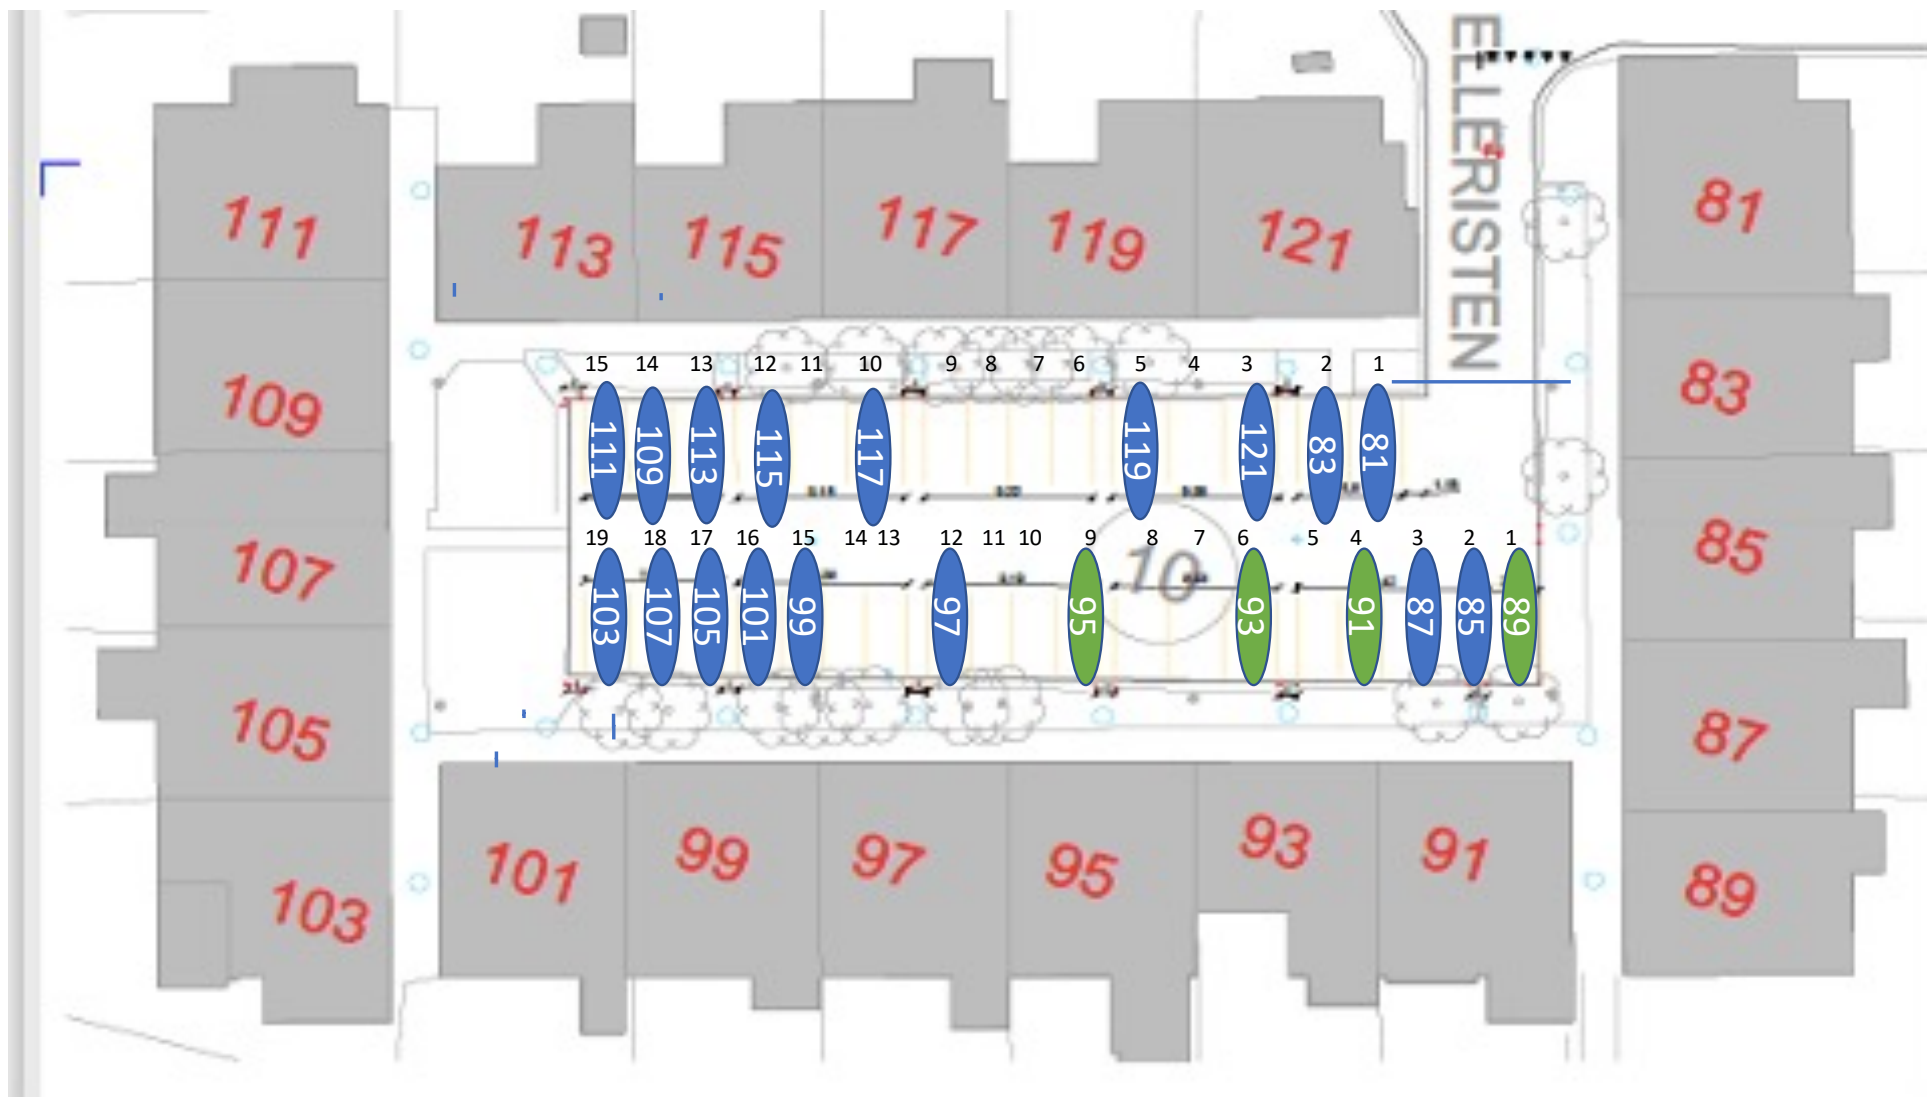

Gårdrum 06 – Runestenen 39 - 79

Nr 47 Handicap plads

Gårdrum 07 – Runestenen 2-38

Gårdrum 8 – Runestenen 1-37

Gårdrum 09 – Helleristen 82-122

Gårdrum 10 – Helleristen 81-121

Gårdrum 11 – Helleristen 40-80

Gårdrum 12 – Helleristen 39-79

HELLERISTEN

Helleristen 63 – Handicap plads

Gårdrum 13 – Helleristen 2-22 Check hjørner ?!!

Gårdrum 14 – Helleristen 1-37

Helleristen 15 – Handicap plads

Gårdrum 15 –Langdyssen 40-76

Gårdrum 16 – Langdyssen 39-75

Gårdrum 17 – Langdyssen 2 - 38

Gårdrum 18 – Langdyssen 1-37

Gårdrum 19 – Runddyssen 40-76

Gårdrum 21 – Runddyssen 2-38

Gårdrum 22 – Runddyssen 1-39

Gårdrum 23 – Vætterhøjen 40-76

Gårdrum 24 – Vættehøjen 39-75

Gårdrum 25 – Vættehøjen 2-38

Vættehøjen 10 , 32 – Handicap plads

Gårdrum 26 – Vættehøjen 1-37

33 = Handicap plads og elbil burger

29 = Handicap plads – Stor vogn derfor plads 4

VÆTTEHØJEN