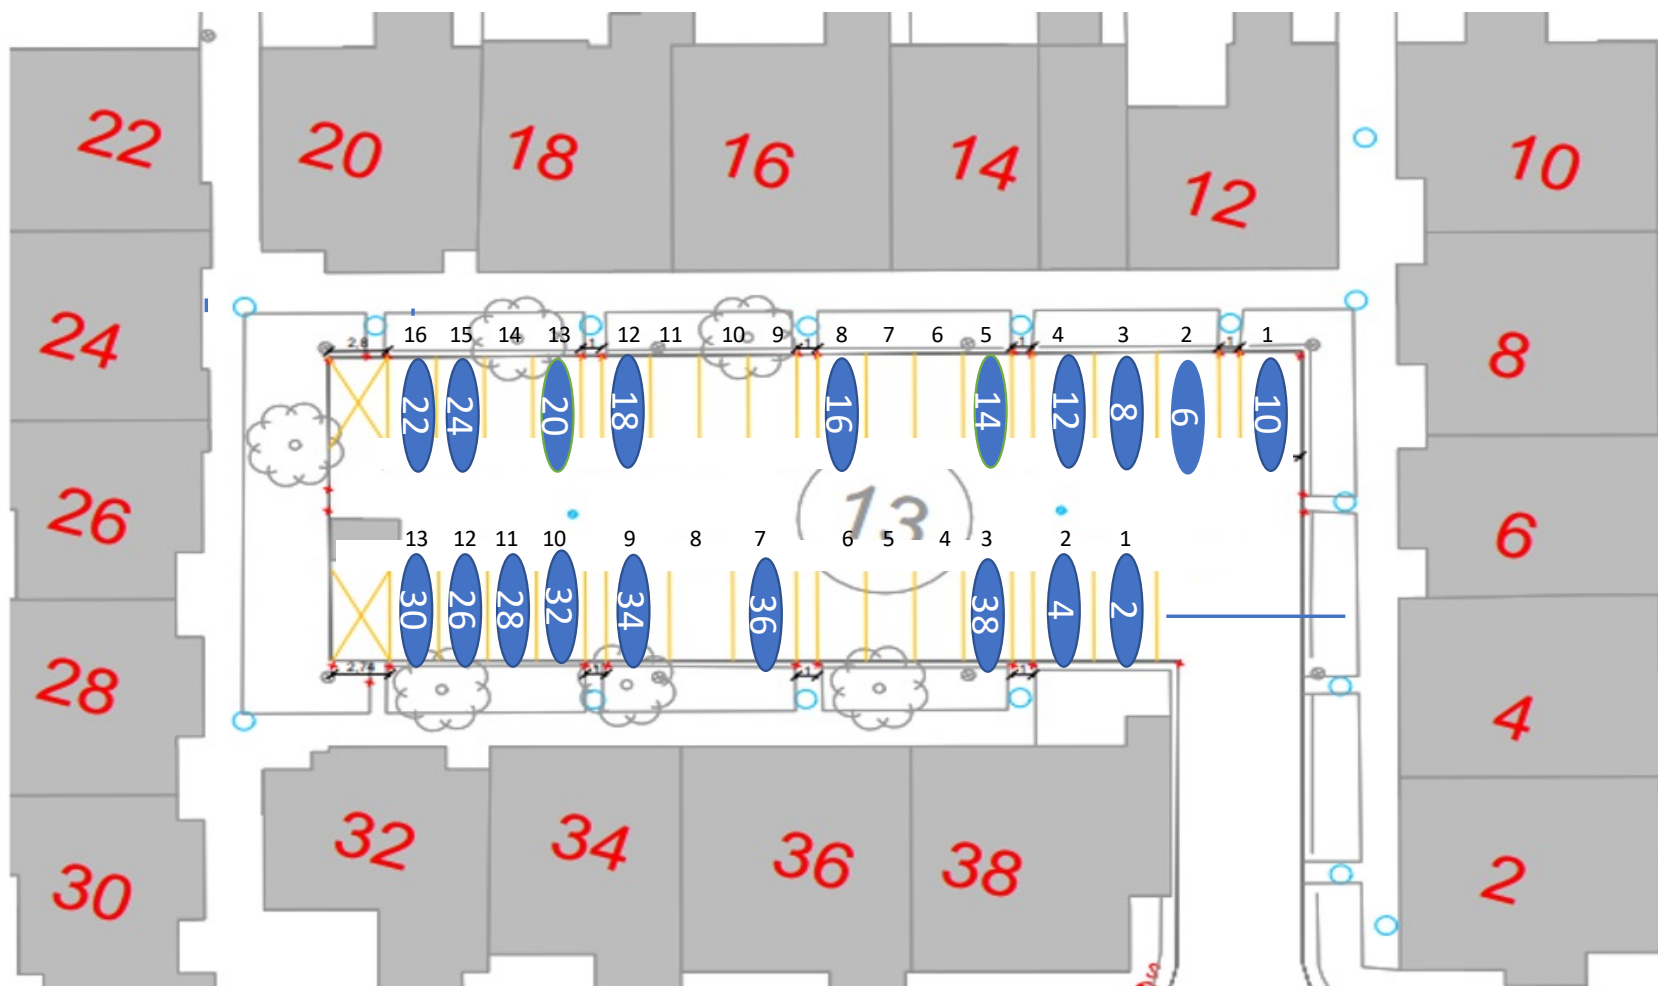

Gårdrum 01 – Jættestuen 44-84

Gårdrum 02 – Jættestuen 2-42

Jættestuen 22 – Handicap + Elbil

Gårdrum 03 – Runestenen 82-122

106 – ladestander nedtaget

Gårdrum 04 – Runestenen 81-121

115 = Handicap plats

Gårdrum 05 – Runestenen 40 - 62

Gårdrum 06 – Runestenen 39 - 79

Nr 47 Handicap plads

Gårdrum 07 – Runestenen 2-38

Gårdrum 8 – Runestenen 1-37

Gårdrum 09 – Helleristen 82-122

Gårdrum 10 – Helleristen 81-121

Gårdrum 11 – Helleristen 40-80

Gårdrum 12 – Helleristen 39-79

HELLERISTEN

Helleristen 63 – Handicap plads

Gårdrum 13 – Helleristen 2-22 Check hjørner ?!!

Gårdrum 14 – Helleristen 1-37

Helleristen 15 – Handicap plads

Gårdrum 15 –Langdyssen 40-76

Gårdrum 16 – Langdyssen 39-75

Gårdrum 25 – Vættehøjen 2-38

Vættehøjen 10 , 32 – Handicap plads

Gårdrum 26 – Vættehøjen 1-37

33 = Handicap plads og elbil burger

29 = Handicap plads – Stor vogn derfor plads 4

VÆTTEHØJEN