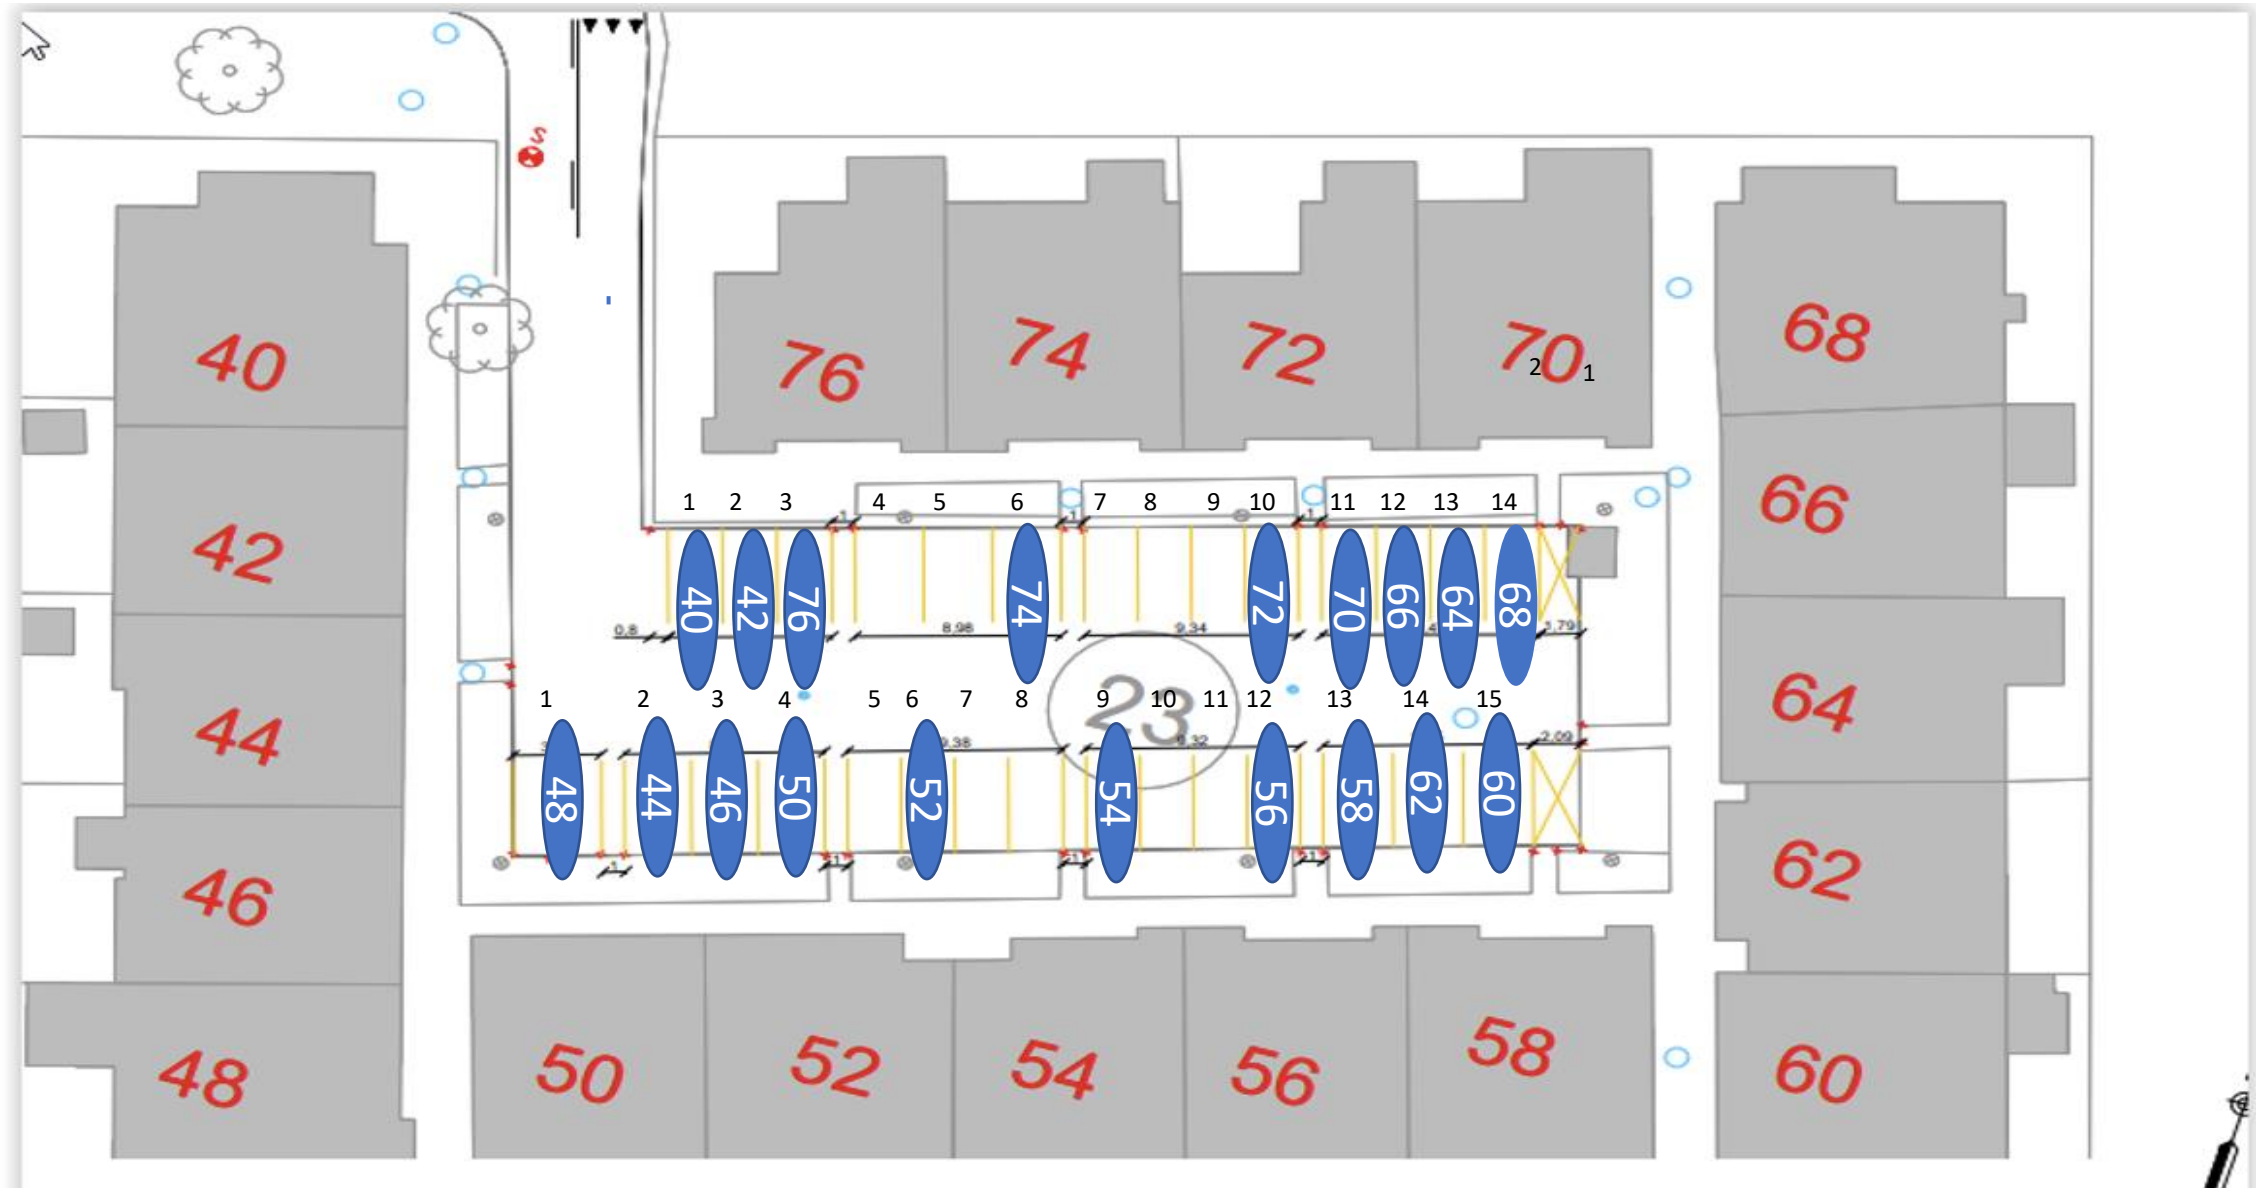

Nr 47 Handicap plads

Gårdrum 07 – Runestenen 2-38

Gårdrum 8 – Runestenen 1-37

Gårdrum 09 – Helleristen 82-122

Gårdrum 10 – Helleristen 81-121

Gårdrum 11 – Helleristen 40-80

Gårdrum 12 – Helleristen 39-79

HELLERISTEN

Gårdrum 18 – Langdyssen 1-37

Gårdrum 19 – Runddyssen 40-76

Gårdrum 20 – Runddyssen 39-75

Gårdrum 21 – Runddyssen 2-38

Gårdrum 22 – Runddyssen 1-39

Gårdrum 23 – Vætterhøjen 40-76

Gårdrum 24 – Vættehøjen 39-75

Gårdrum 25 – Vættehøjen 2-38

Vættehøjen 10 , 32 – Handicap plads

Gårdrum 26 – Vættehøjen 1-37

33 = Handicap plads og elbil burger

29 = Handicap plads – Stor vogn derfor plads 4