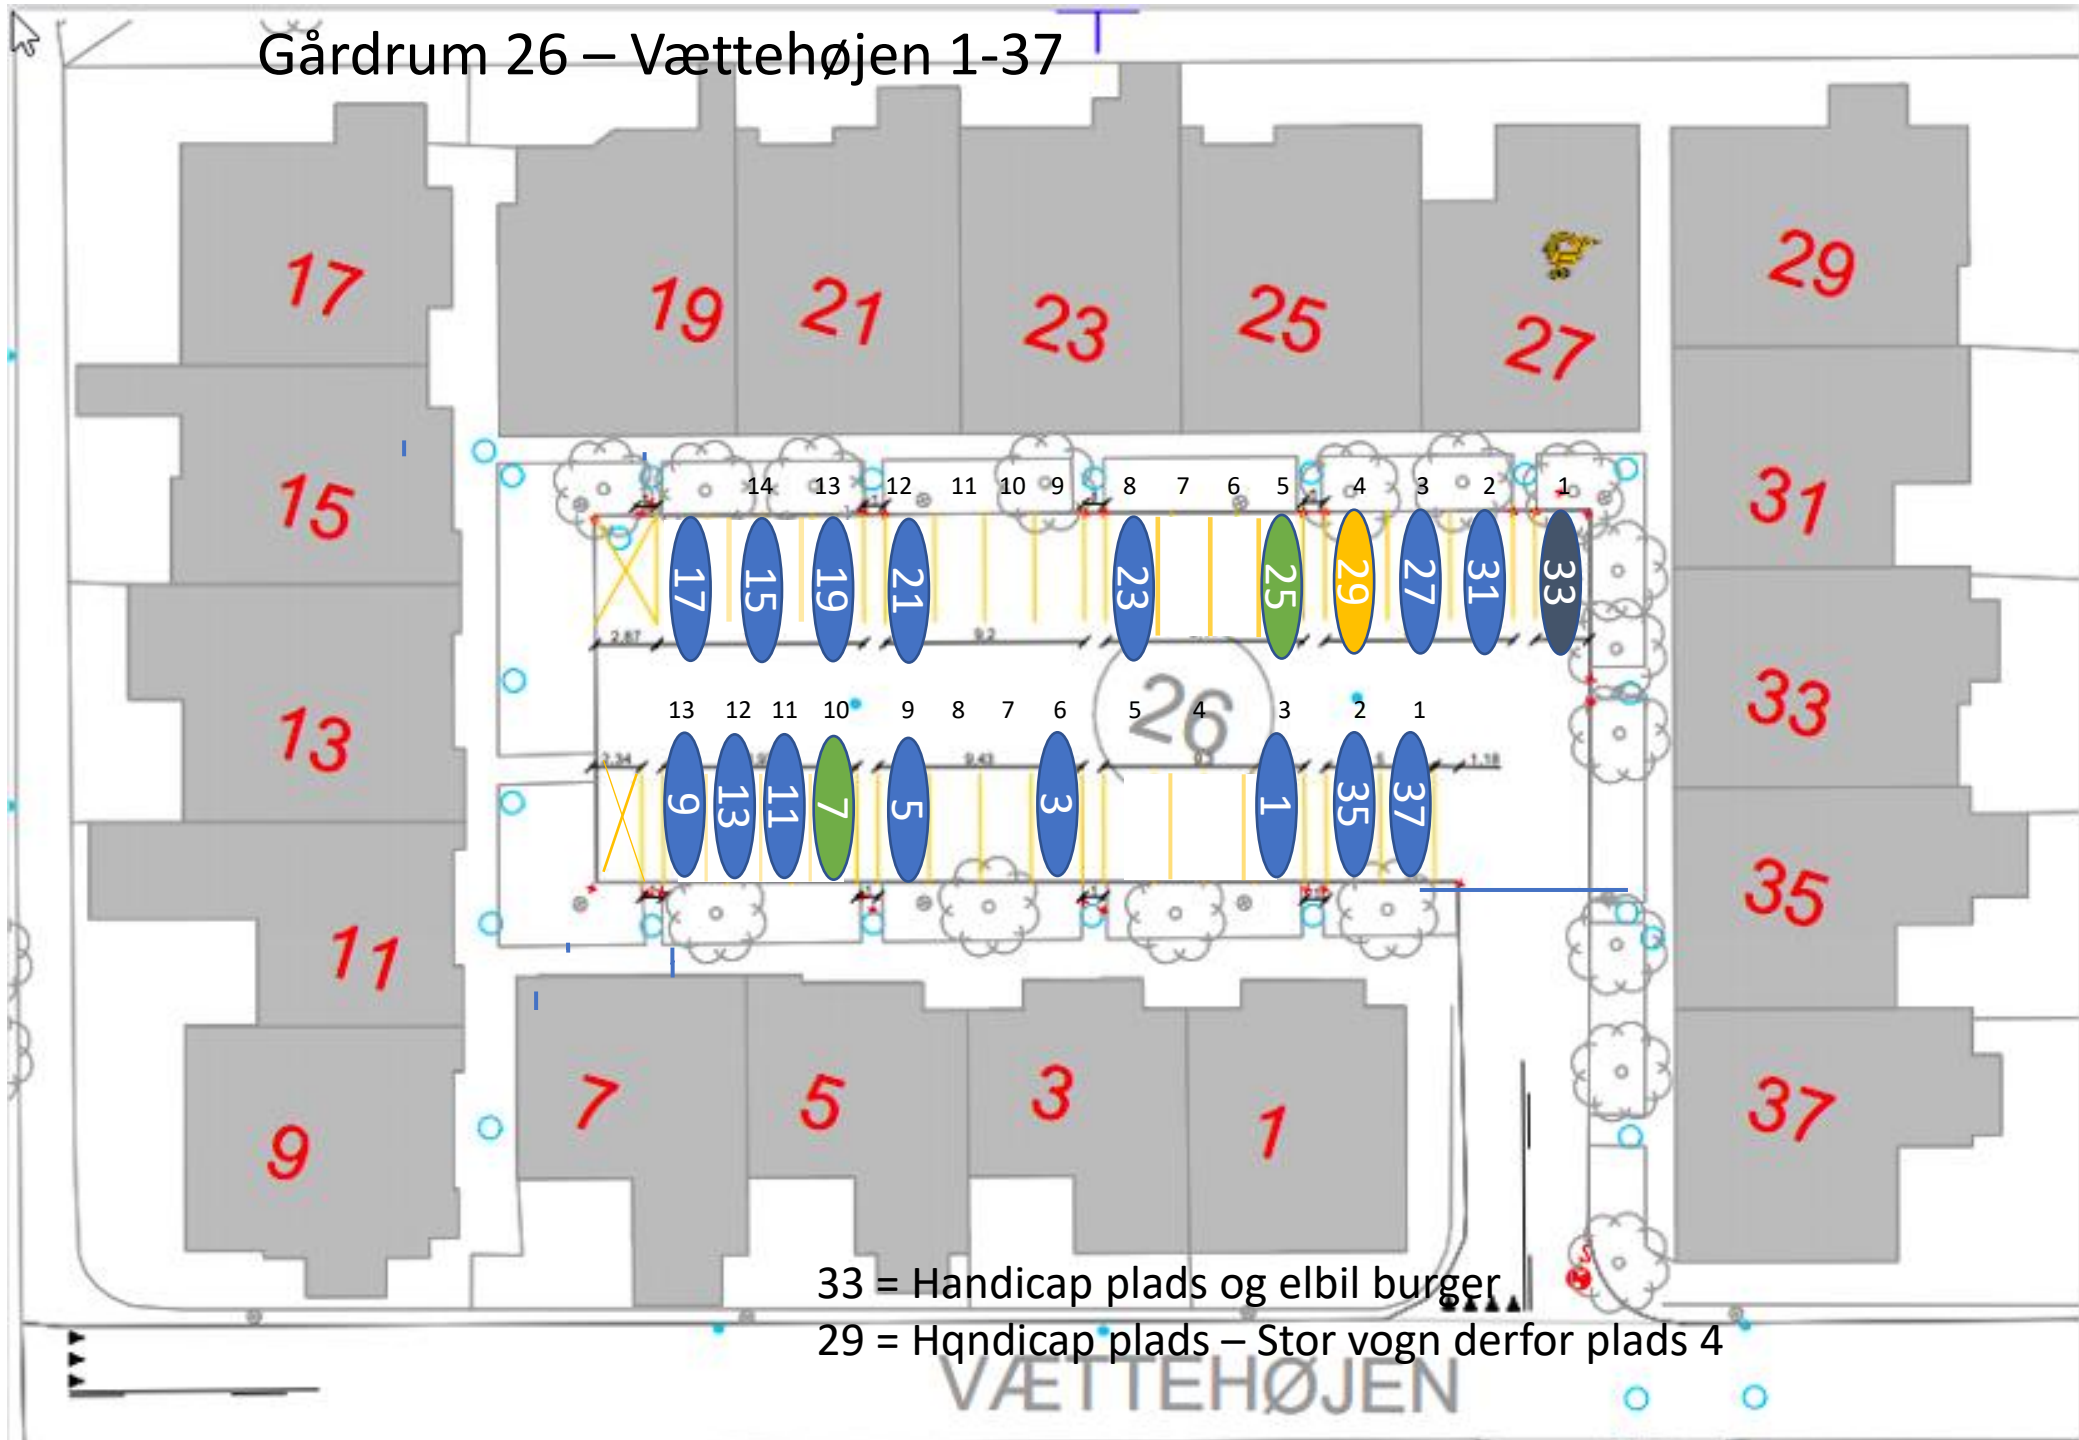

Gårdrum 18 – Langdyssen 1-37

Gårdrum 19 – Runddyssen 40-76

Gårdrum 20 – Runddyssen 39-75

Gårdrum 21 – Runddyssen 2-38

Gårdrum 22 – Runddyssen 1-39

Gårdrum 23 – Vætterhøjen 40-76

Gårdrum 24 – Vættehøjen 39-75

Gårdrum 25 – Vættehøjen 2-38

Vættehøjen 10 , 32 – Handicap plads

Gårdrum 26 – Vættehøjen 1-37

33 = Handicap plads og elbil burger

29 = Handicap plads – Stor vogn derfor plads 4