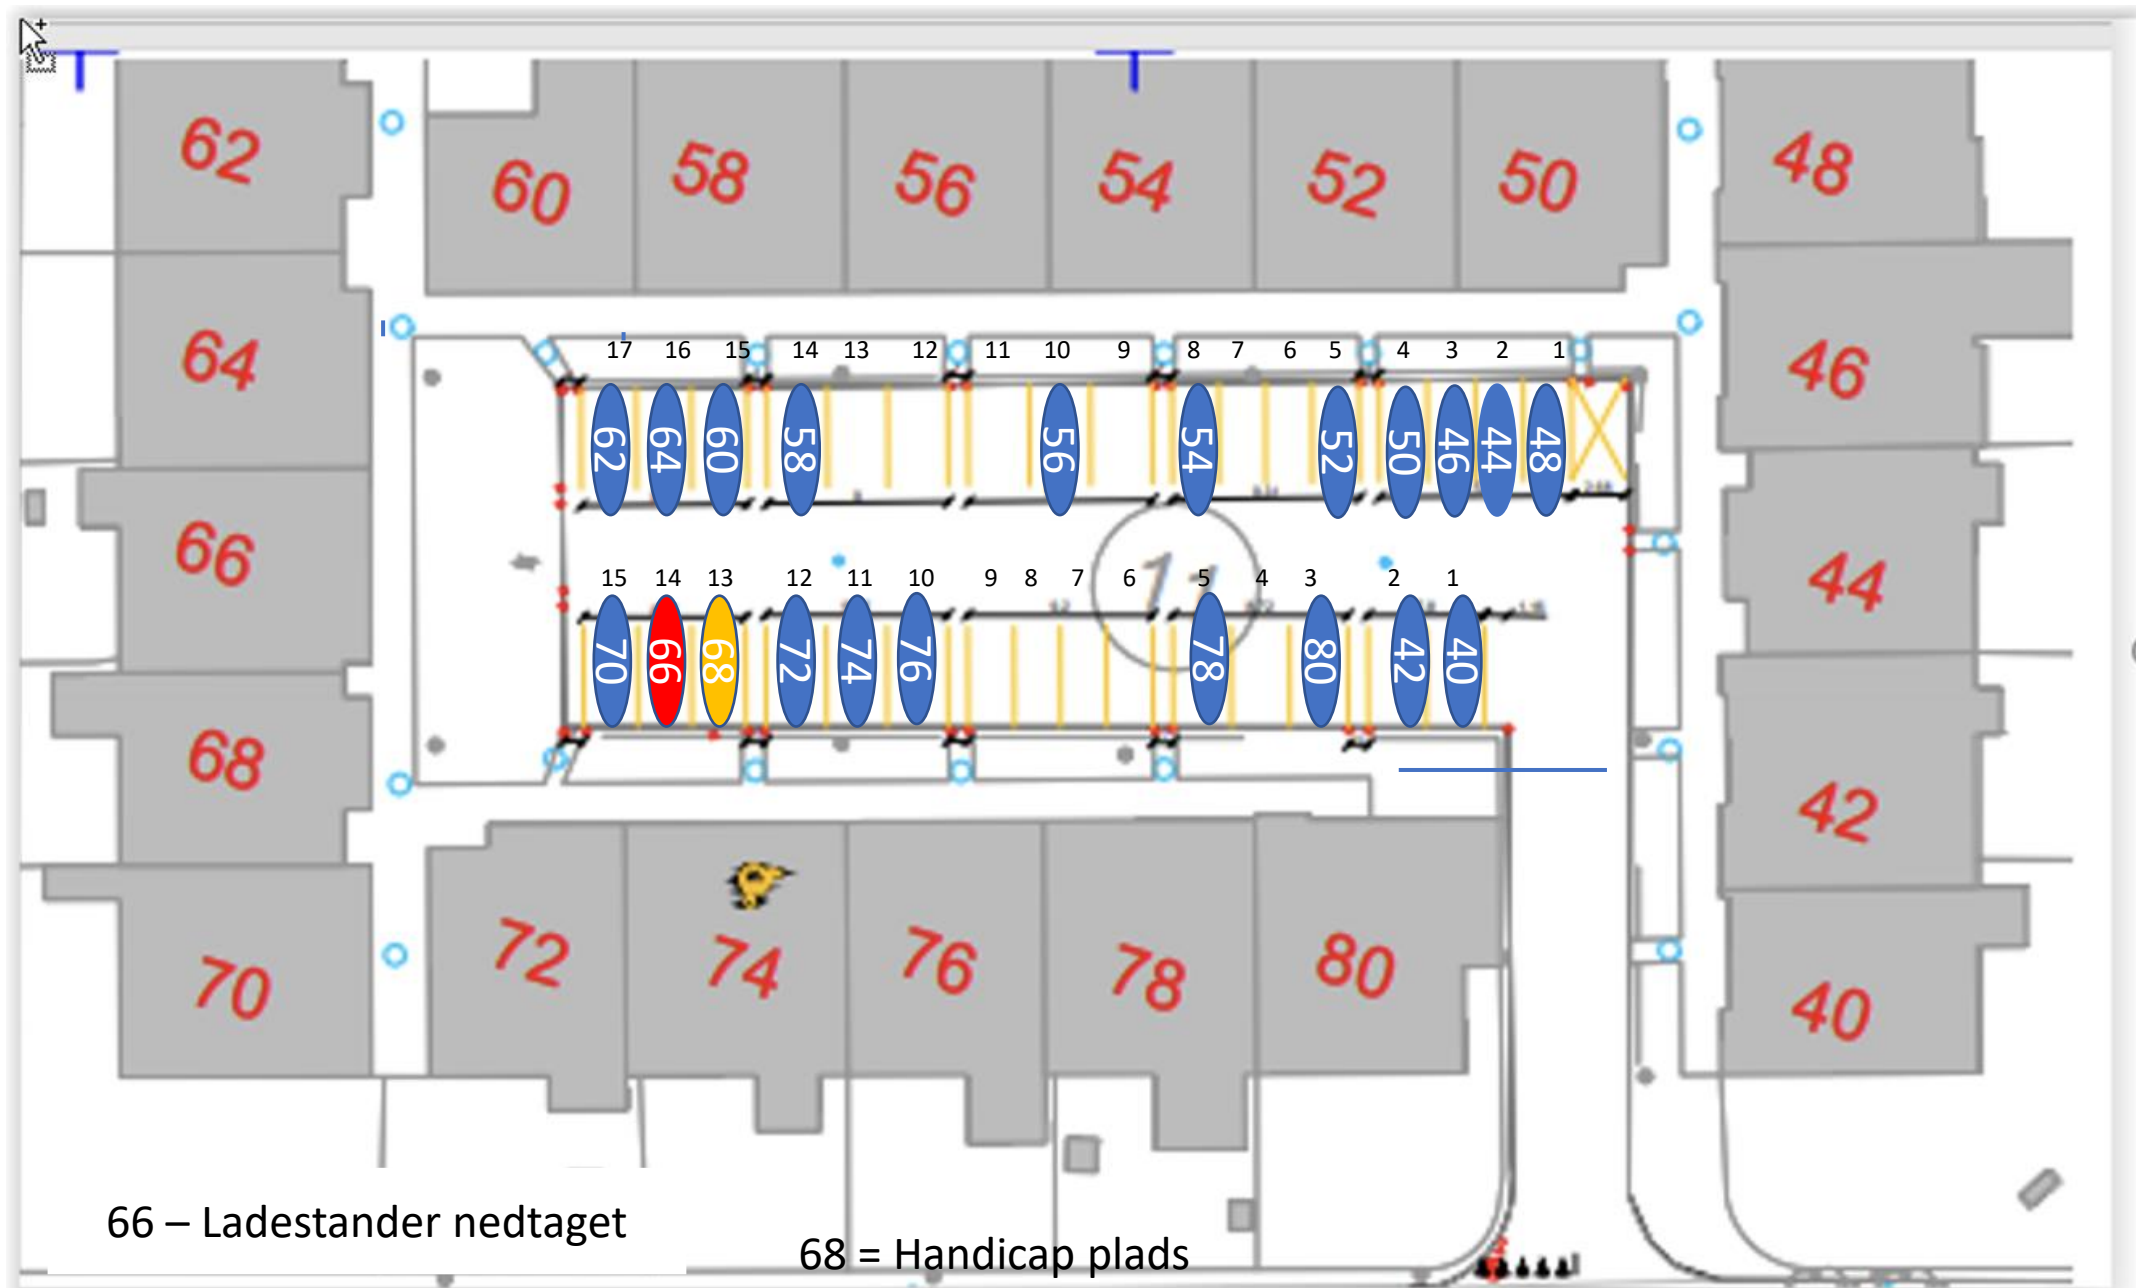

Gårdrum 01 – Jættestuen 44-84

Gårdrum 02 – Jættestuen 2-42

Gårdrum 03 – Runestenen 82-122

106 – ladestander nedtaget

Gårdrum 04 – Runestenen 81-121

115 = Handicap plads

Gårdrum 05 – Runestenen 40 - 62

Gårdrum 06 – Runestenen 39 - 79

Nr 47 Handicap plads

Gårdrum 07 – Runestenen 2-38

Gårdrum 8 – Runestenen 1-37

Gårdrum 09 – Helleristen 82-122

Gårdrum 10 – Helleristen 81-121

Gårdrum 11 – Helleristen 40-80

Gårdrum 12 – Helleristen 39-79

HELLERISTEN

Gårdrum 18 – Langdyssen 1-37

Gårdrum 19 – Runddyssen 40-76

Gårdrum 20 – Runddyssen 39-75

Gårdrum 21 – Runddyssen 2-38

Gårdrum 22 – Runddyssen 1-39

Gårdrum 23 – Vætterhøjen 40-76

Gårdrum 24 – Vættehøjen 39-75

Gårdrum 25 – Vættehøjen 2-38

Vættehøjen 10 , 32 – Handicap plads

Gårdrum 26 – Vættehøjen 1-37

33 = Handicap plads og elbil burger

29 = Handicap plads – Stor vogn derfor plads 4