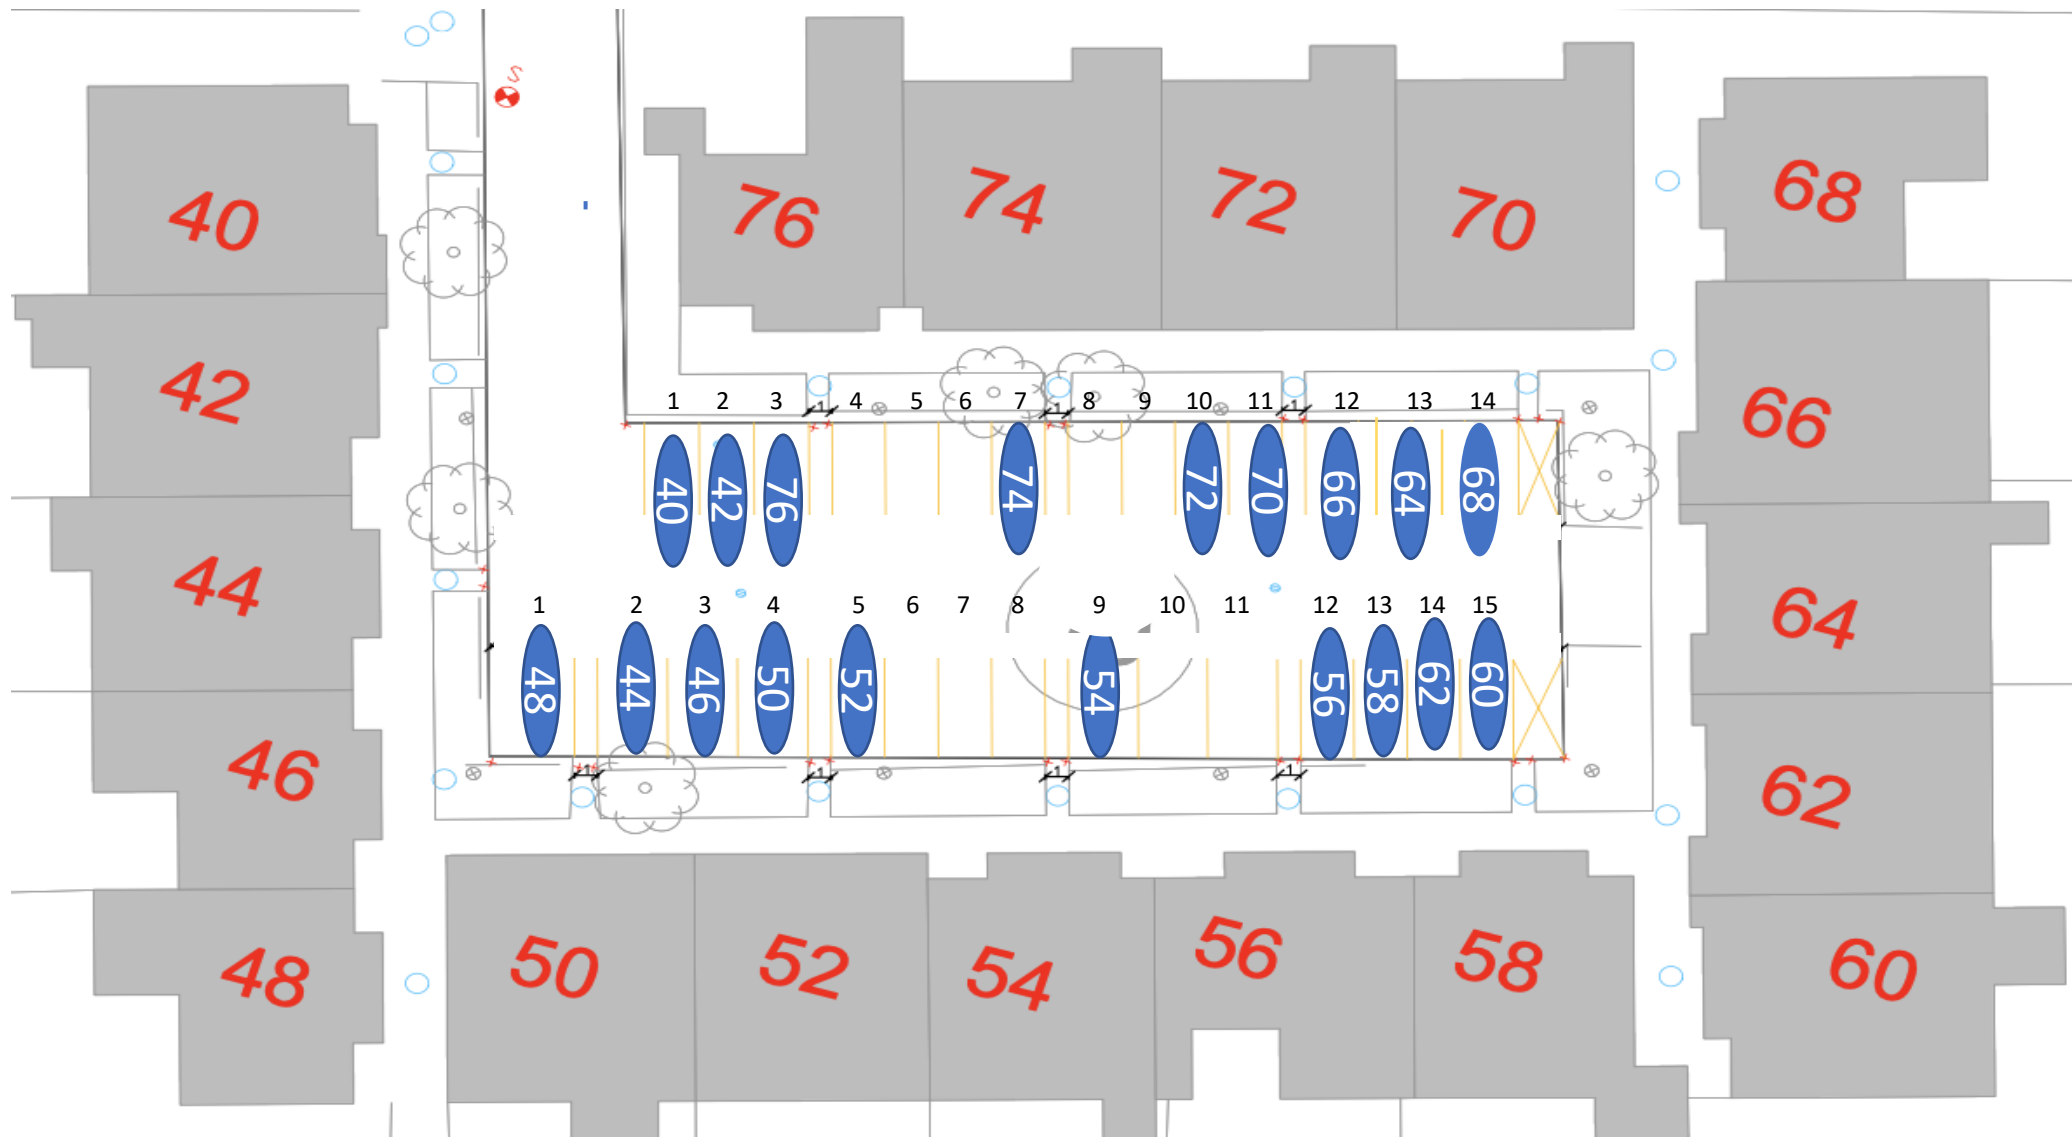

Nr 47 Handicap plads

Gårdrum 07 – Runestenen 2-38

Gårdrum 8 – Runestenen 1-37

Gårdrum 09 – Helleristen 82-122

Gårdrum 10 – Helleristen 81-121

Gårdrum 11 – Helleristen 40-80

Gårdrum 12 – Helleristen 39-79

HELLERISTEN

Helleristen 63 – Handicap plads

Gårdrum 13 – Helleristen 2-22 Check hjørner ?!

Gårdrum 14 – Helleristen 1-37

Helleristen 15 – Handicap plads

Gårdrum 15 – Langdyssen 40-76

Gårdrum 16 – Langdyssen 39-75

Gårdrum 17 – Langdyssen 2 - 38

Gårdrum 18 – Langdyssen 1-37

Gårdrum 19 – Runddyssen 40-76

Gårdrum 20 – Runddyssen 39-75

Gårdrum 21 – Runddyssen 2-38

Gårdrum 22 – Runddyssen 1-39

Gårdrum 23 – Vætterhøjen 40-76

Gårdrum 24 – Vættehøjen 39-75

Gårdrum 25 – Vættehøjen 2-38

Vættehøjen 10 , 32 – Handicap plads

Gårdrum 26 – Vættehøjen 1-37

33 = Handicap plads og elbil burger

29 = Handicap plads – Stor vogn derfor plads 4