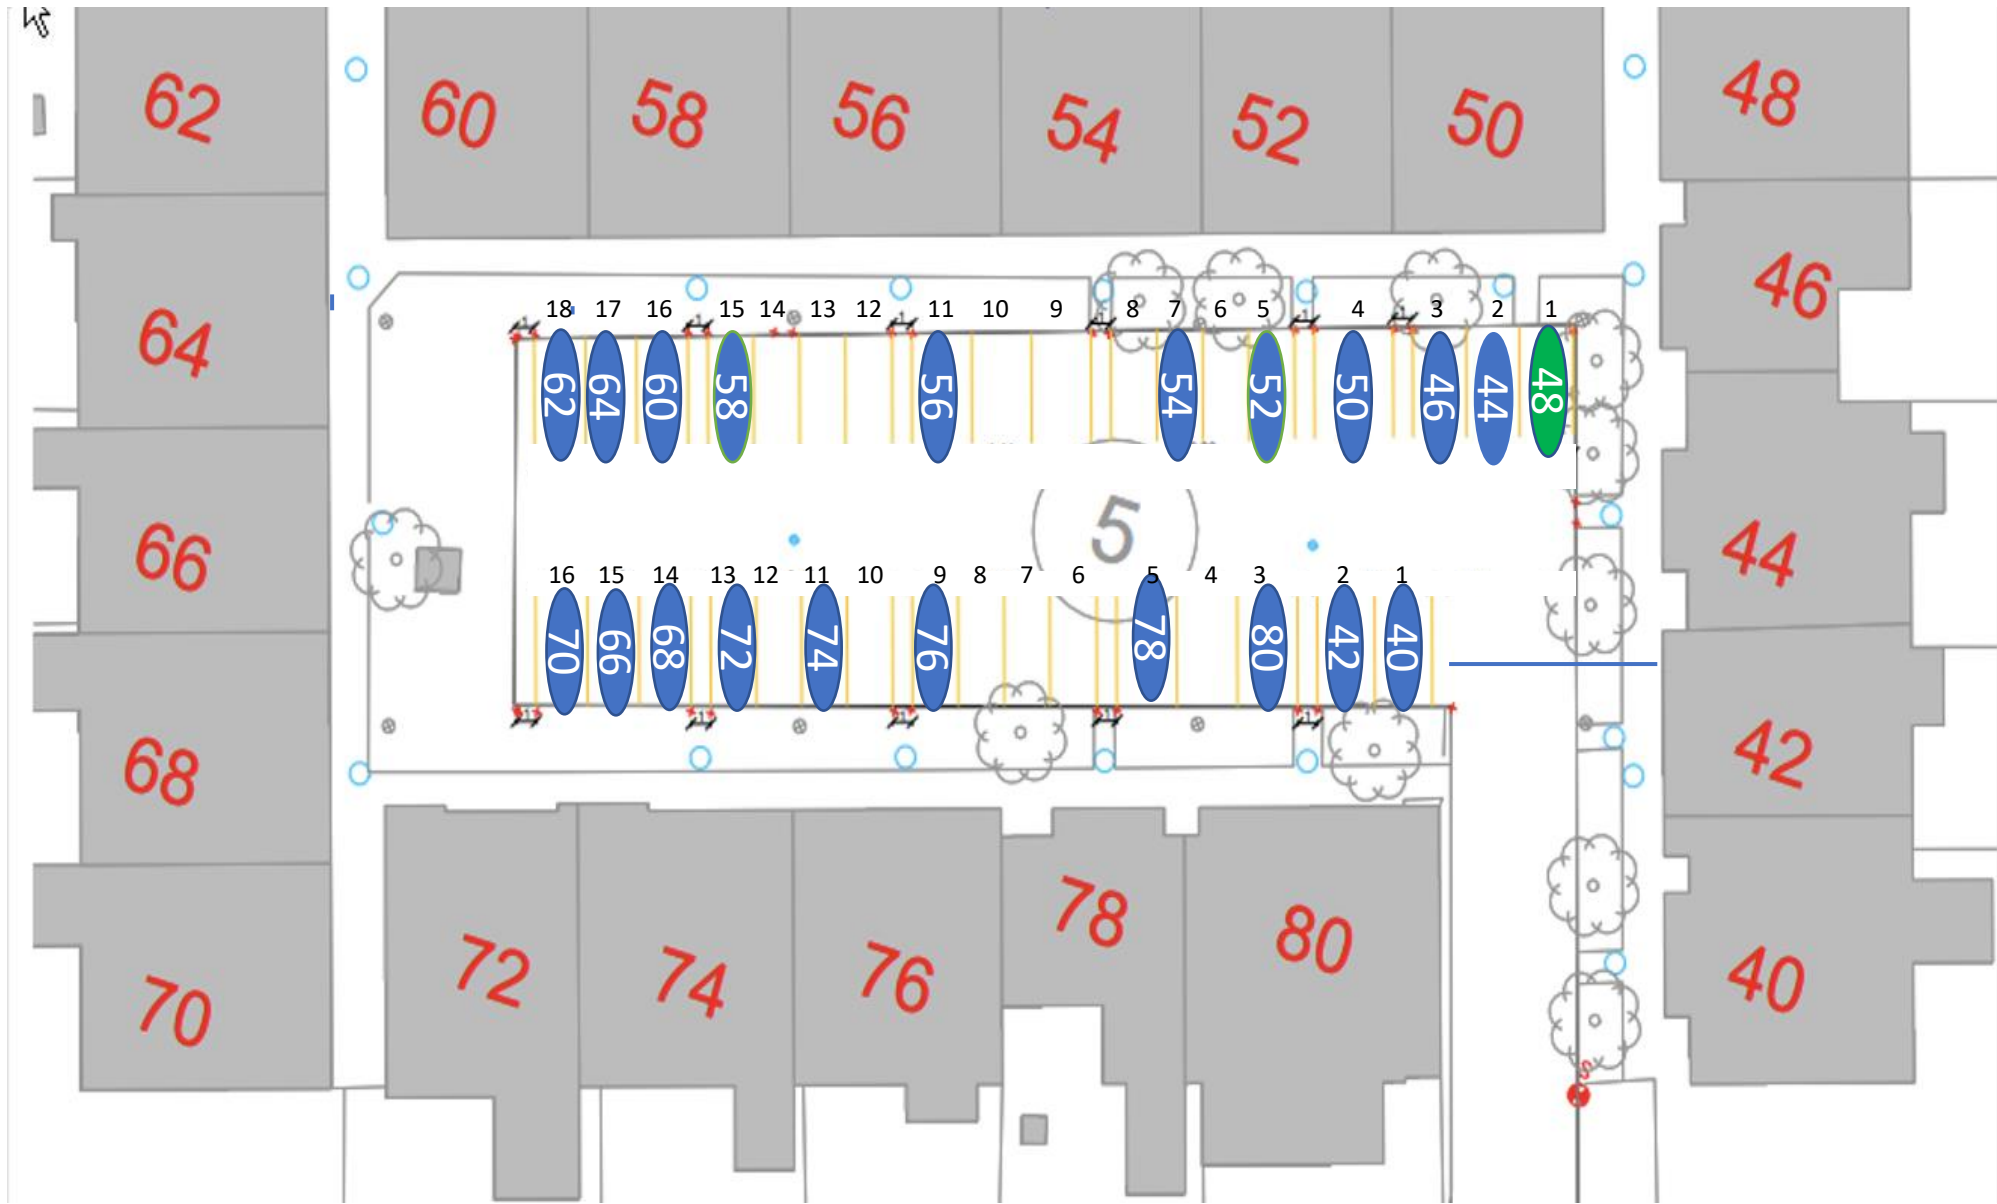

Gårdrum 01 – Jættestuen 44-84

Gårdrum 02 – Jættestuen 2-42

Gårdrum 03 – Runestenen 82-122

106 – ladestander nedtaget

Gårdrum 04 – Runestenen 81-121

115 = Handicap plads

Gårdrum 05 – Runestenen 40 - 62

Gårdrum 06 – Runestenen 39 - 79

Nr 47 Handicap plads

Gårdrum 07 – Runestenen 2-38

Gårdrum 8 – Runestenen 1-37

Gårdrum 09 – Helleristen 82-122

Gårdrum 10 – Helleristen 81-121

Gårdrum 11 – Helleristen 40-80

Gårdrum 12 – Helleristen 39-79

HELLERISTEN

Gårdrum 18 – Langdyssen 1-37

Gårdrum 19 – Runddyssen 40-76

Gårdrum 20 – Runddyssen 39-75

Gårdrum 21 – Runddyssen 2-38

Gårdrum 22 – Runddyssen 1-39

Gårdrum 23 – Vætterhøjen 40-76

Gårdrum 24 – Vættehøjen 39-75

Gårdrum 25 – Vættehøjen 2-38

Vættehøjen 10 , 32 – Handicap plads

Gårdrum 26 – Vættehøjen 1-37

33 = Handicap plads og elbil burger

29 = Handicap plads – Stor vogn derfor plads 4