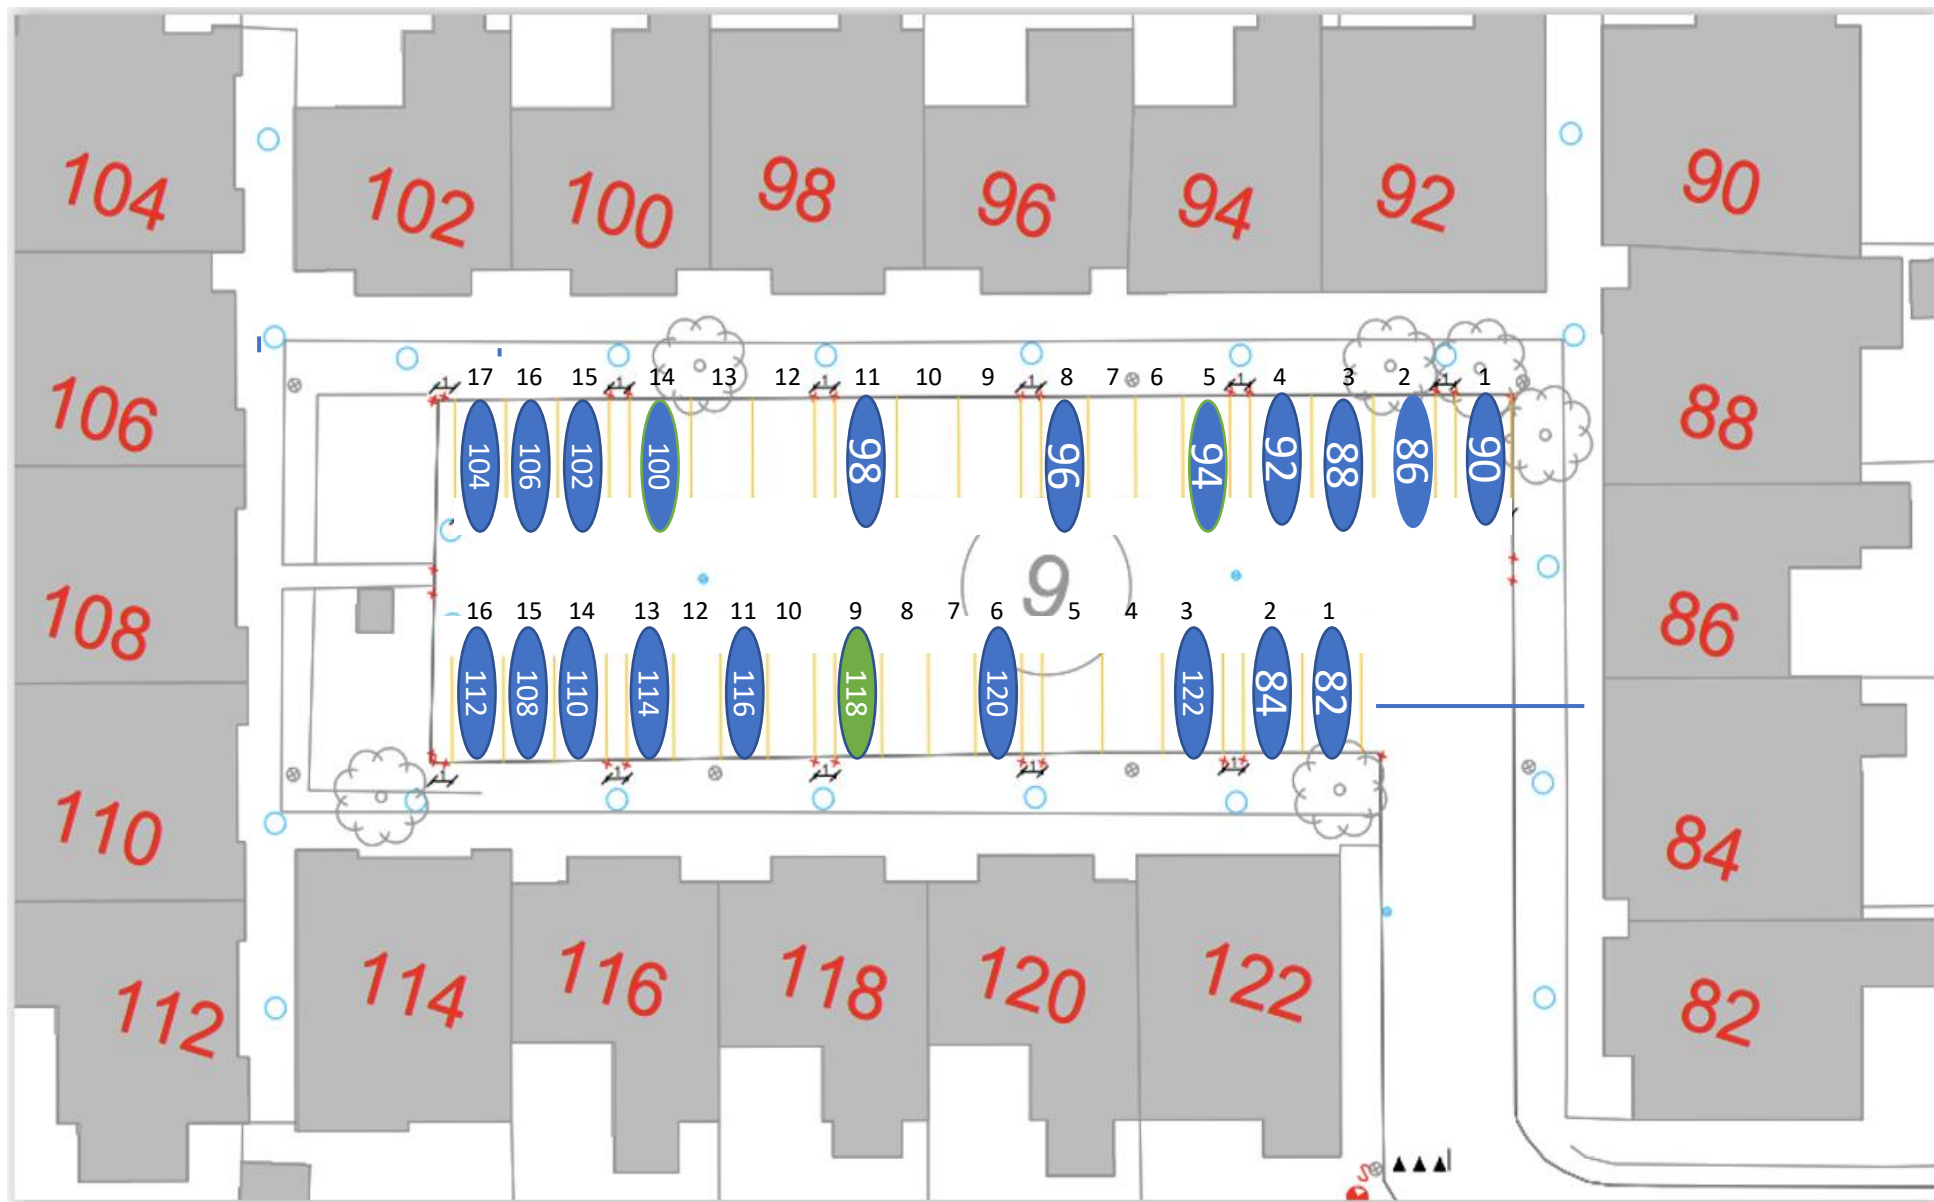

Gårdrum 01 – Jættestuen 44-84

Gårdrum 02 – Jættestuen 2-42

Gårdrum 03 – Runestenen 82-122

106 – ladestander nedtaget

Gårdrum 04 – Runestenen 81-121

115 = Handicap plads

Gårdrum 05 – Runestenen 40 - 62

Gårdrum 06 – Runestenen 39 - 79

Nr 47 Handicap plads

Gårdrum 07 – Runestenen 2-38

Gårdrum 8 – Runestenen 1-37

Gårdrum 09 – Helleristen 82-122

Gårdrum 10 – Helleristen 81-121

Gårdrum 11 – Helleristen 40-80

Gårdrum 12 – Helleristen 39-79

HELLERISTEN

Gårdrum 18 – Langdyssen 1-37

Gårdrum 19 – Runddyssen 40-76

Gårdrum 20 – Runddyssen 39-75

Gårdrum 21 – Runddyssen 2-38

Gårdrum 22 – Runddyssen 1-39

Gårdrum 23 – Vætterhøjen 40-76

Gårdrum 24 – Vættehøjen 39-75

Gårdrum 25 – Vættehøjen 2-38

Vættehøjen 10 , 32 – Handicap plads

Gårdrum 26 – Vættehøjen 1-37

33 = Handicap plads og elbil burger

29 = Handicap plads – Stor vogn derfor plads 4