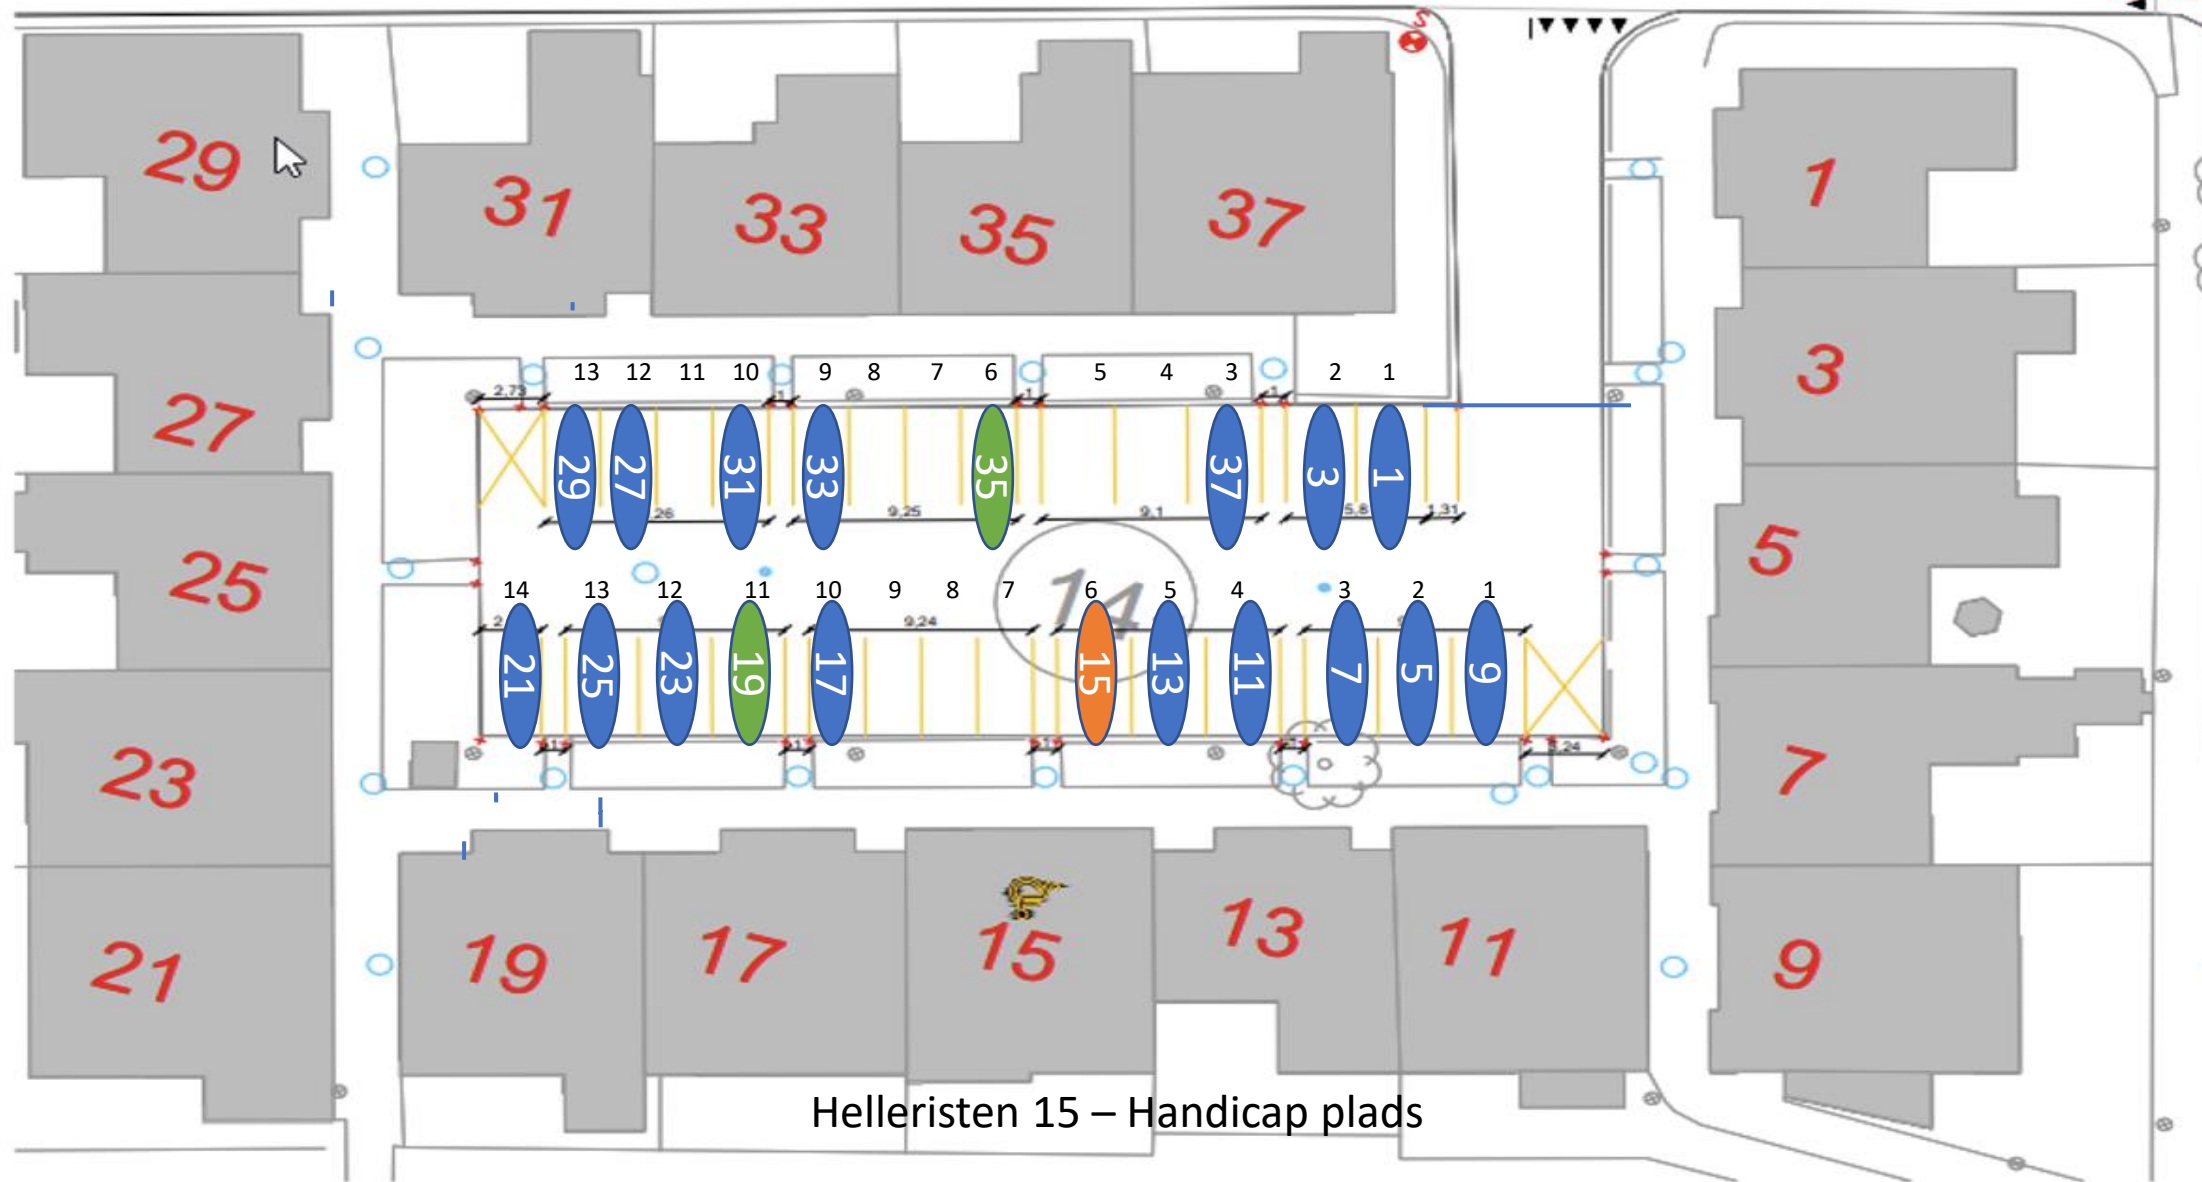

Gårdrum 14 – Helleristen 1-37

Helleristen 15 – Handicap plads