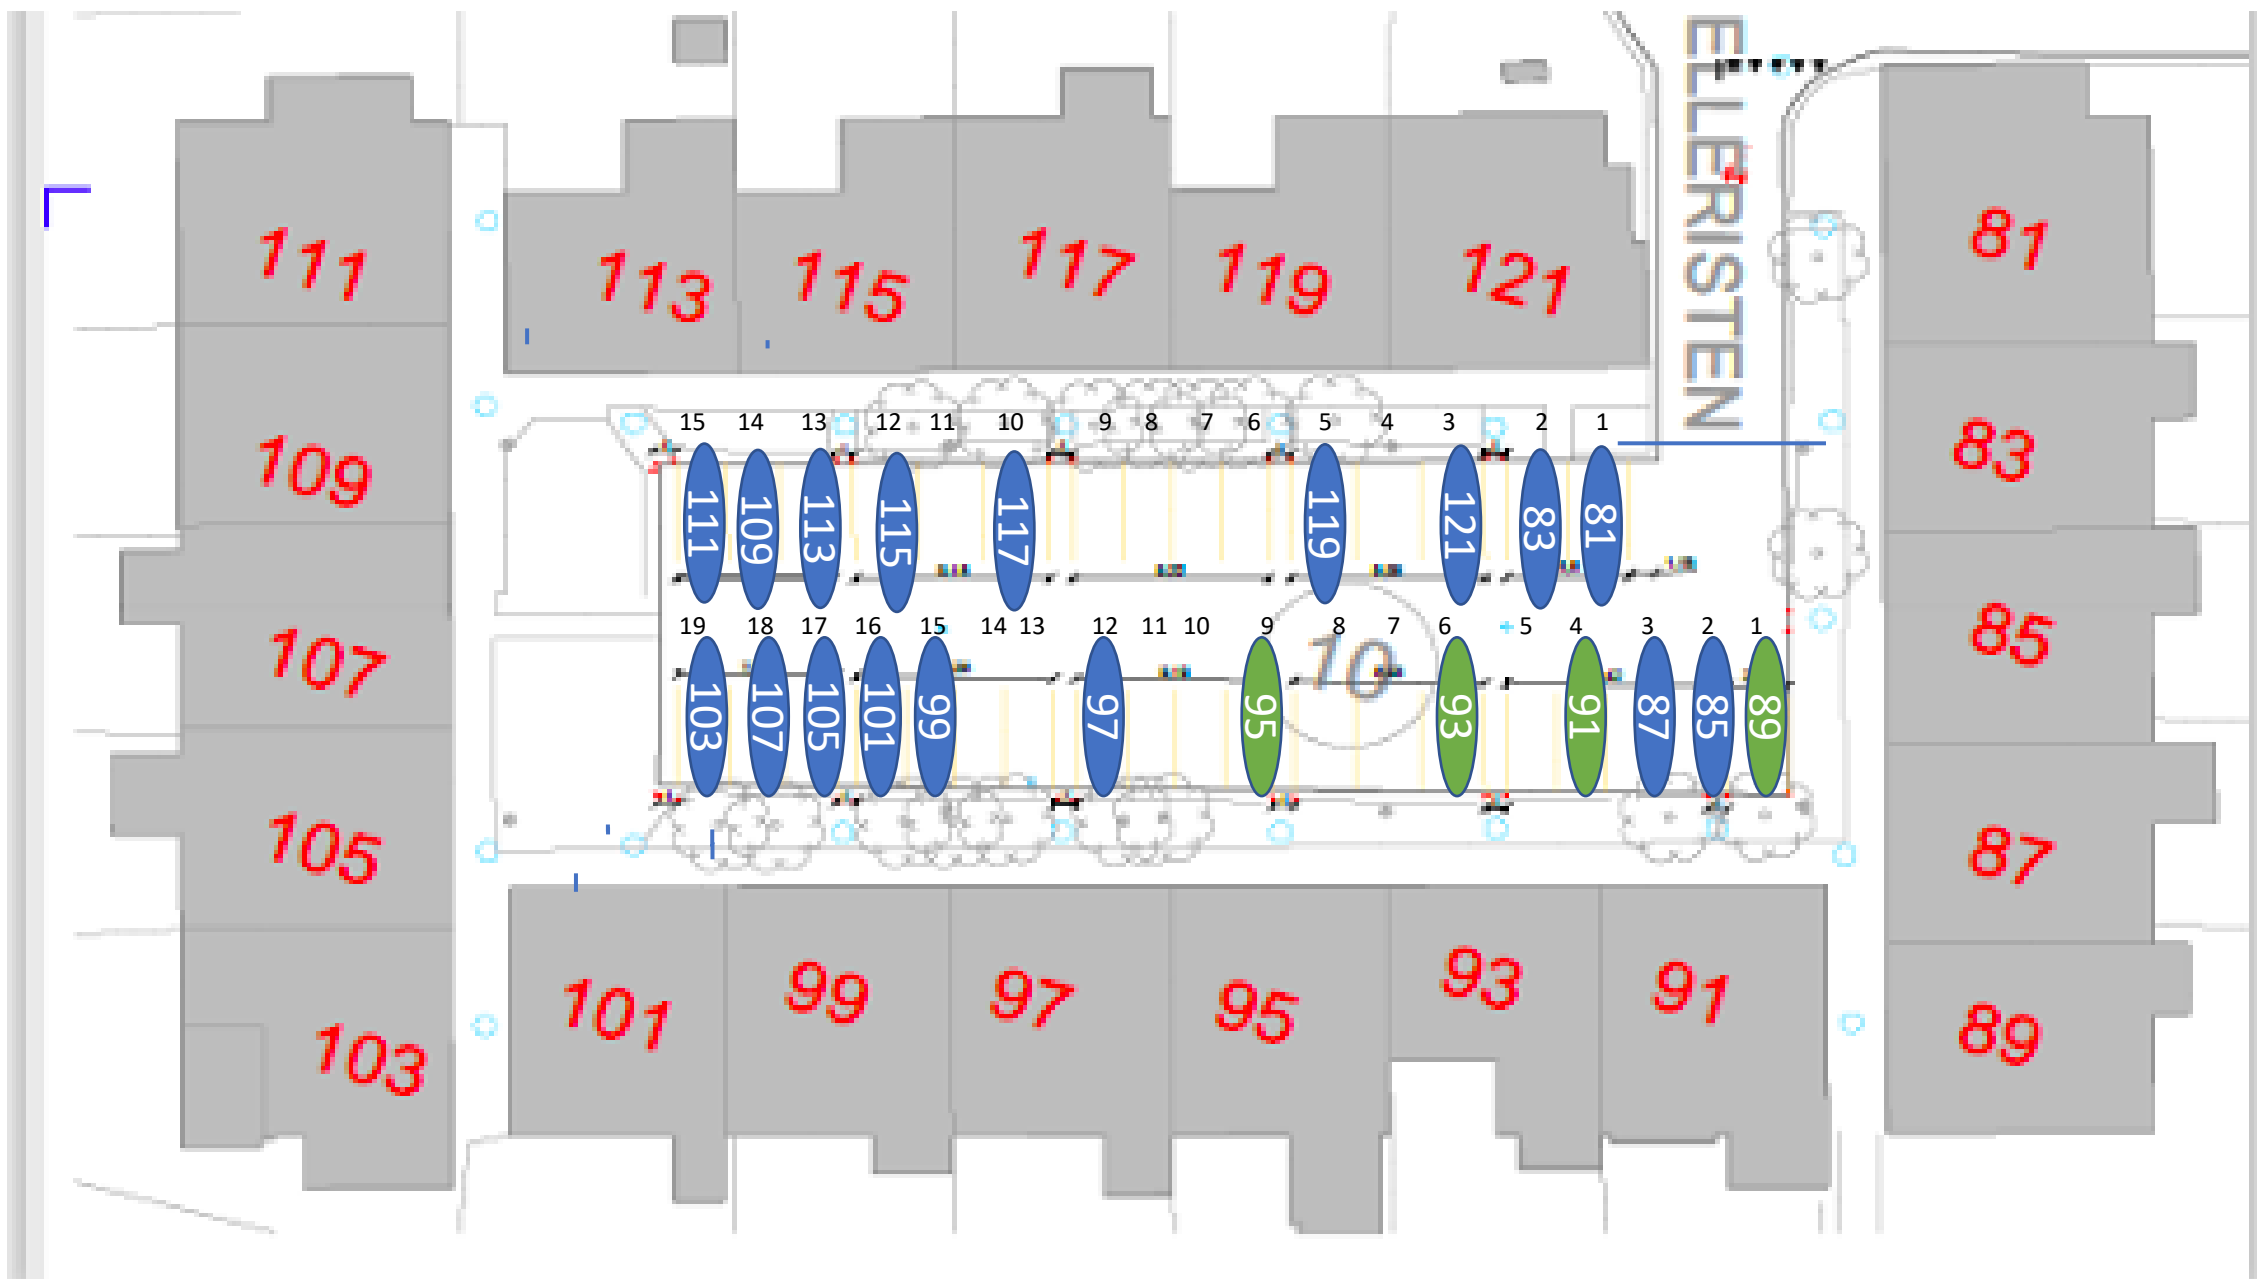

Gårdrum 01 – Jættestuen 44-84

Gårdrum 02 – Jættestuen 2-42

Gårdrum 03 – Runestenen 82-122

106 – ladestander nedtaget

Gårdrum 04 – Runestenen 81-121

115 = Handicap plads

Gårdrum 05 – Runestenen 40 - 62

Gårdrum 06 – Runestenen 39 - 79

Nr 47 Handicap plads

Gårdrum 07 – Runestenen 2-38

Gårdrum 8 – Runestenen 1-37

Gårdrum 09 – Helleristen 82-122

Gårdrum 10 – Helleristen 81-121

Gårdrum 11 – Helleristen 40-80

Gårdrum 12 – Helleristen 39-79

HELLERISTEN

Gårdrum 18 – Langdyssen 1-37

Gårdrum 19 – Runddyssen 40-76

Gårdrum 20 – Runddyssen 39-75

Gårdrum 21 – Runddyssen 2-38

Gårdrum 22 – Runddyssen 1-39

Gårdrum 23 – Vætterhøjen 40-76

Gårdrum 24 – Vættehøjen 39-75

Gårdrum 25 – Vættehøjen 2-38

Vættehøjen 10 , 32 – Handicap plads

Gårdrum 26 – Vættehøjen 1-37

33 = Handicap plads og elbil burger

29 = Handicap plads – Stor vogn derfor plads 4