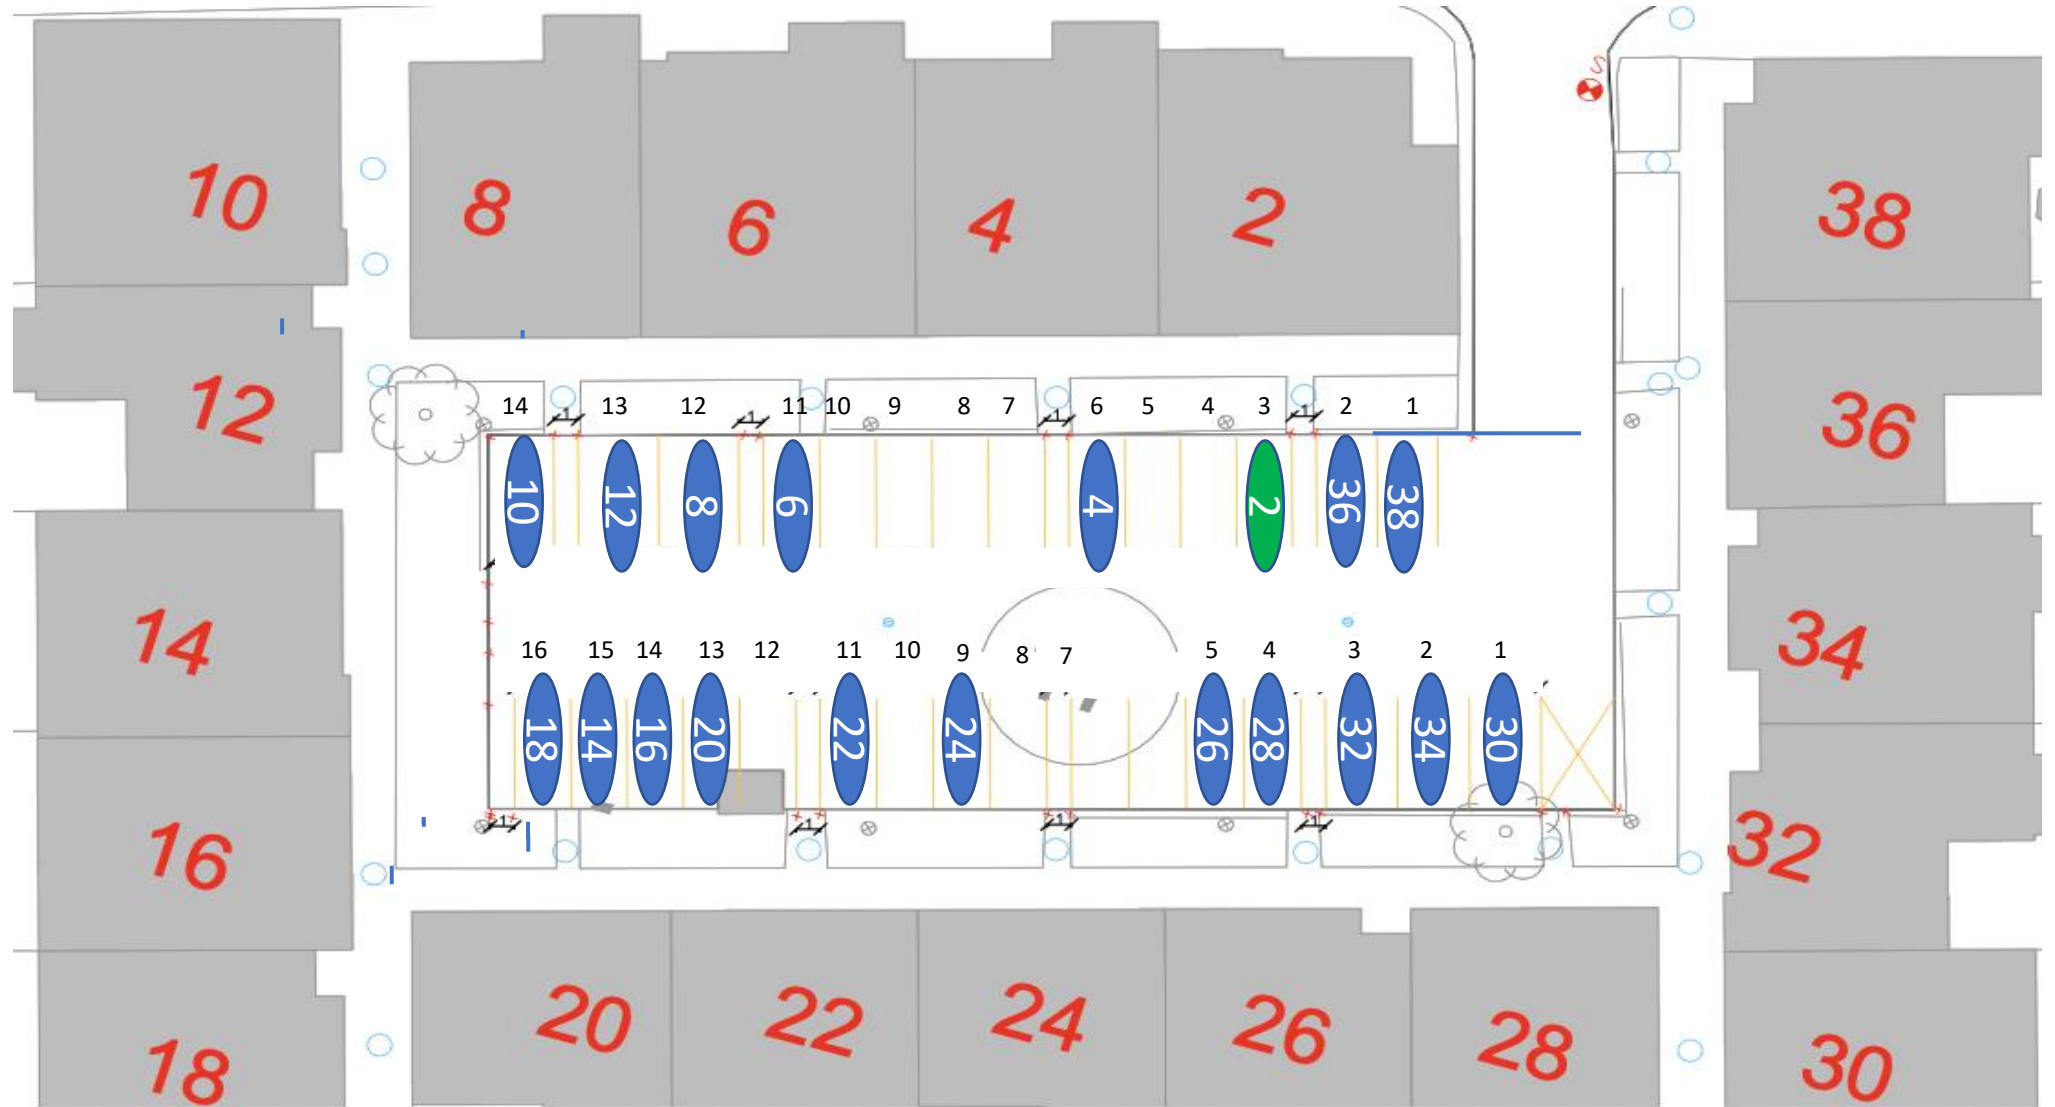

Nr 47 Handicap plads

Gårdrum 07 – Runestenen 2-38

Gårdrum 8 – Runestenen 1-37

Gårdrum 09 – Helleristen 82-122

Gårdrum 10 – Helleristen 81-121

Gårdrum 11 – Helleristen 40-80

Gårdrum 12 – Helleristen 39-79

HELLERISTEN

Helleristen 63 – Handicap plads

Gårdrum 13 – Helleristen 2-22 Check hjørner ?!

Gårdrum 14 – Helleristen 1-37

Helleristen 15 – Handicap plads

Gårdrum 15 – Langdyssen 40-76

Gårdrum 16 – Langdyssen 39-75

Gårdrum 17 – Langdyssen 2 - 38

Gårdrum 18 – Langdyssen 1-37

Gårdrum 19 – Runddyssen 40-76

Gårdrum 20 – Runddyssen 39-75

Gårdrum 21 – Runddyssen 2-38

Gårdrum 22 – Runddyssen 1-39

Gårdrum 23 – Vætterhøjen 40-76

Gårdrum 24 – Vættehøjen 39-75

Gårdrum 25 – Vættehøjen 2-38

Vættehøjen 10 , 32 – Handicap plads

Gårdrum 26 – Vættehøjen 1-37

33 = Handicap plads og elbil burger

29 = Handicap plads – Stor vogn derfor plads 4