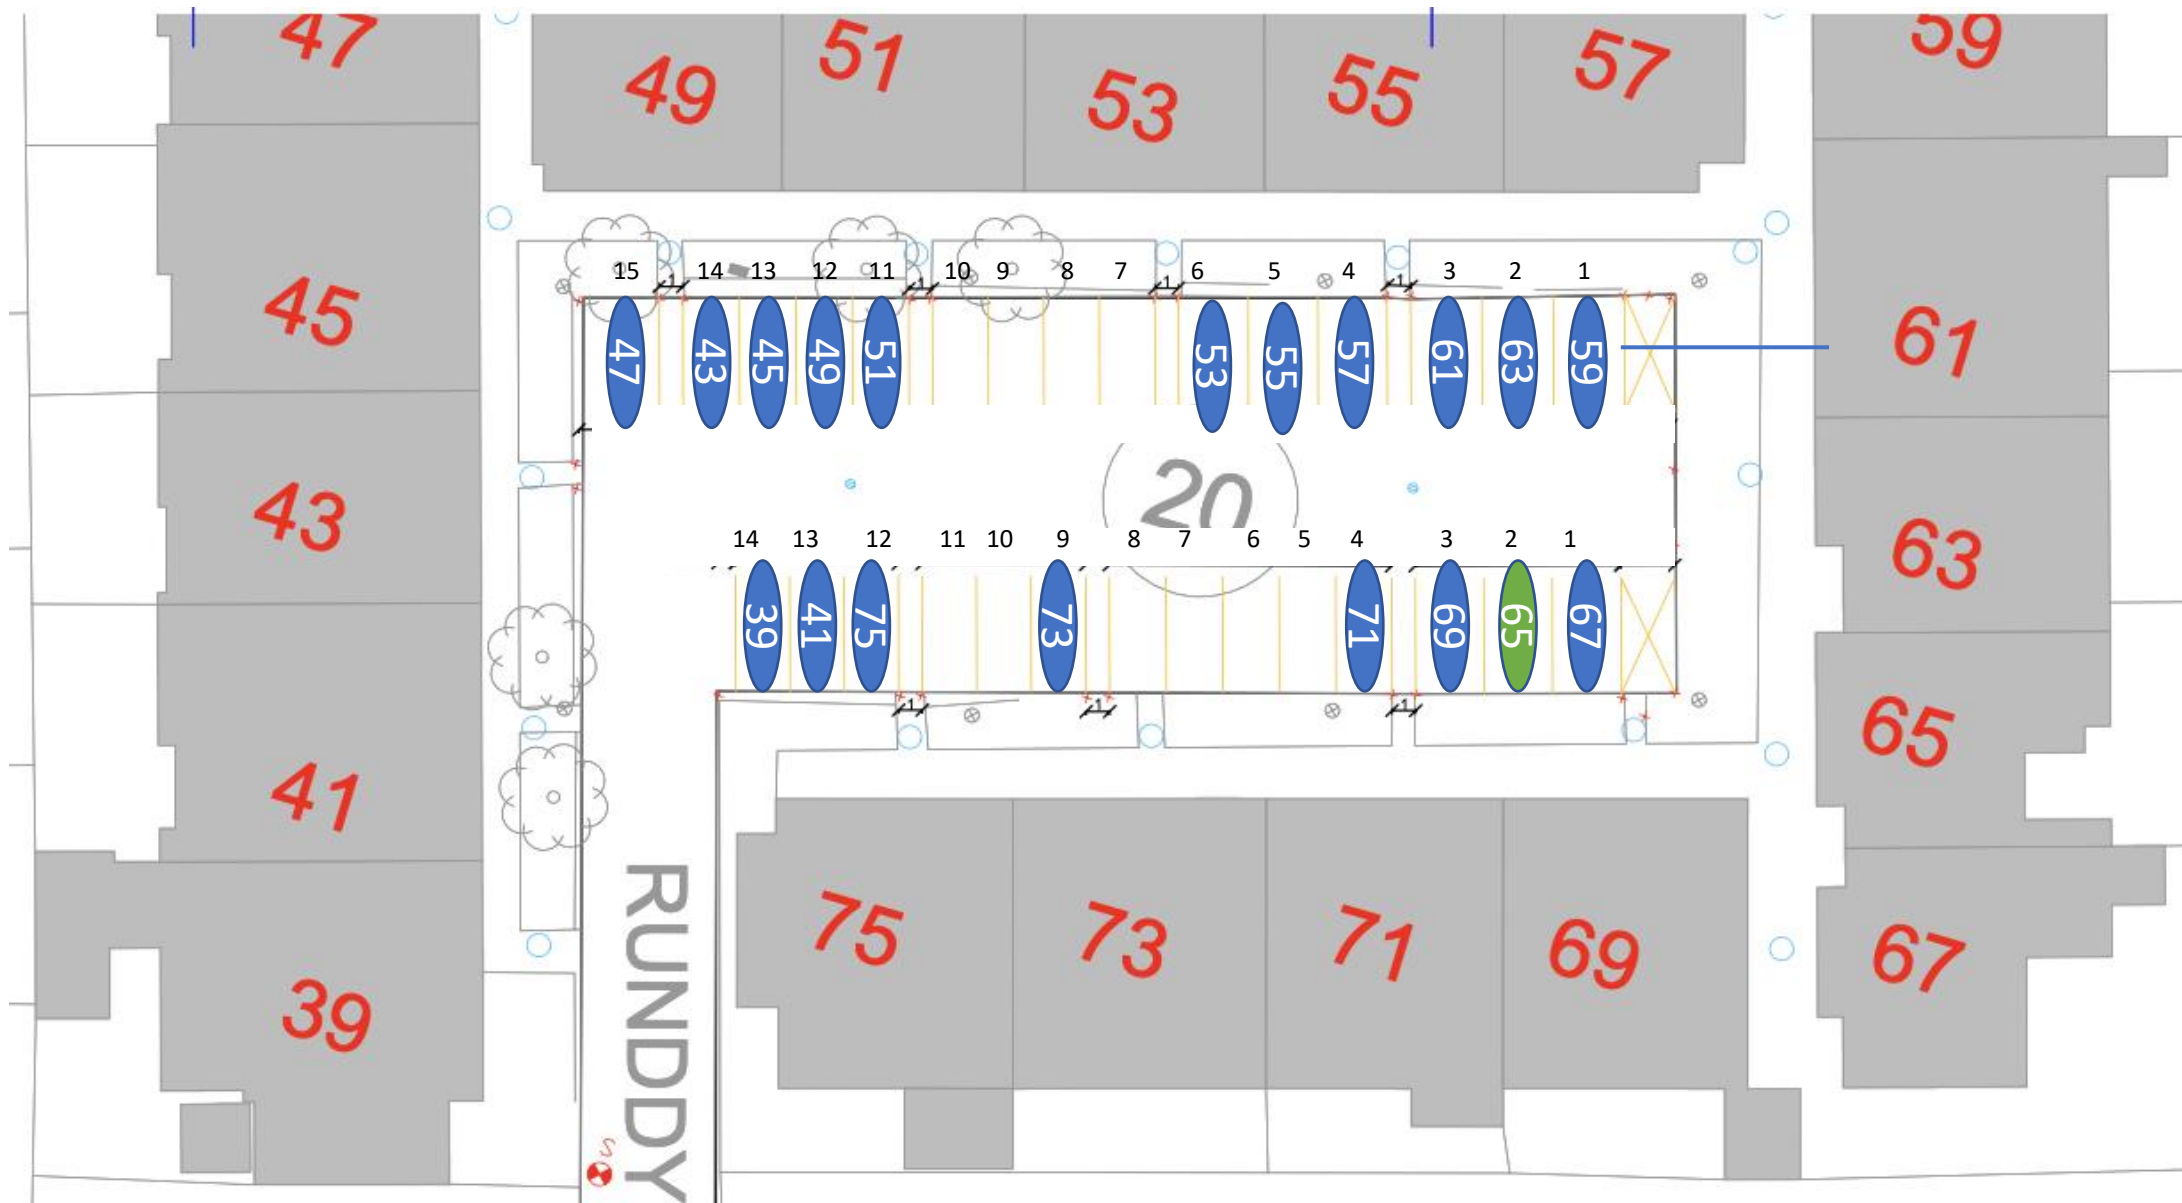

Nr 47 Handicap plads

Gårdrum 07 – Runestenen 2-38

Gårdrum 8 – Runestenen 1-37

Gårdrum 09 – Helleristen 82-122

Gårdrum 10 – Helleristen 81-121

Gårdrum 11 – Helleristen 40-80

Gårdrum 12 – Helleristen 39-79

HELLERISTEN

Helleristen 63 – Handicap plads

Gårdrum 13 – Helleristen 2-22 Check hjørner ?!

Gårdrum 14 – Helleristen 1-37

Helleristen 15 – Handicap plads

Gårdrum 15 – Langdyssen 40-76

Gårdrum 16 – Langdyssen 39-75

Gårdrum 17 – Langdyssen 2 - 38

Gårdrum 18 – Langdyssen 1-37

Gårdrum 19 – Runddyssen 40-76

Gårdrum 20 – Runddyssen 39-75

Gårdrum 21 – Runddyssen 2-38

Gårdrum 22 – Runddyssen 1-39

Gårdrum 23 – Vætterhøjen 40-76

Gårdrum 24 – Vættehøjen 39-75

Gårdrum 25 – Vættehøjen 2-38

Vættehøjen 10 , 32 – Handicap plads

Gårdrum 26 – Vættehøjen 1-37

33 = Handicap plads og elbil burger

29 = Handicap plads – Stor vogn derfor plads 4