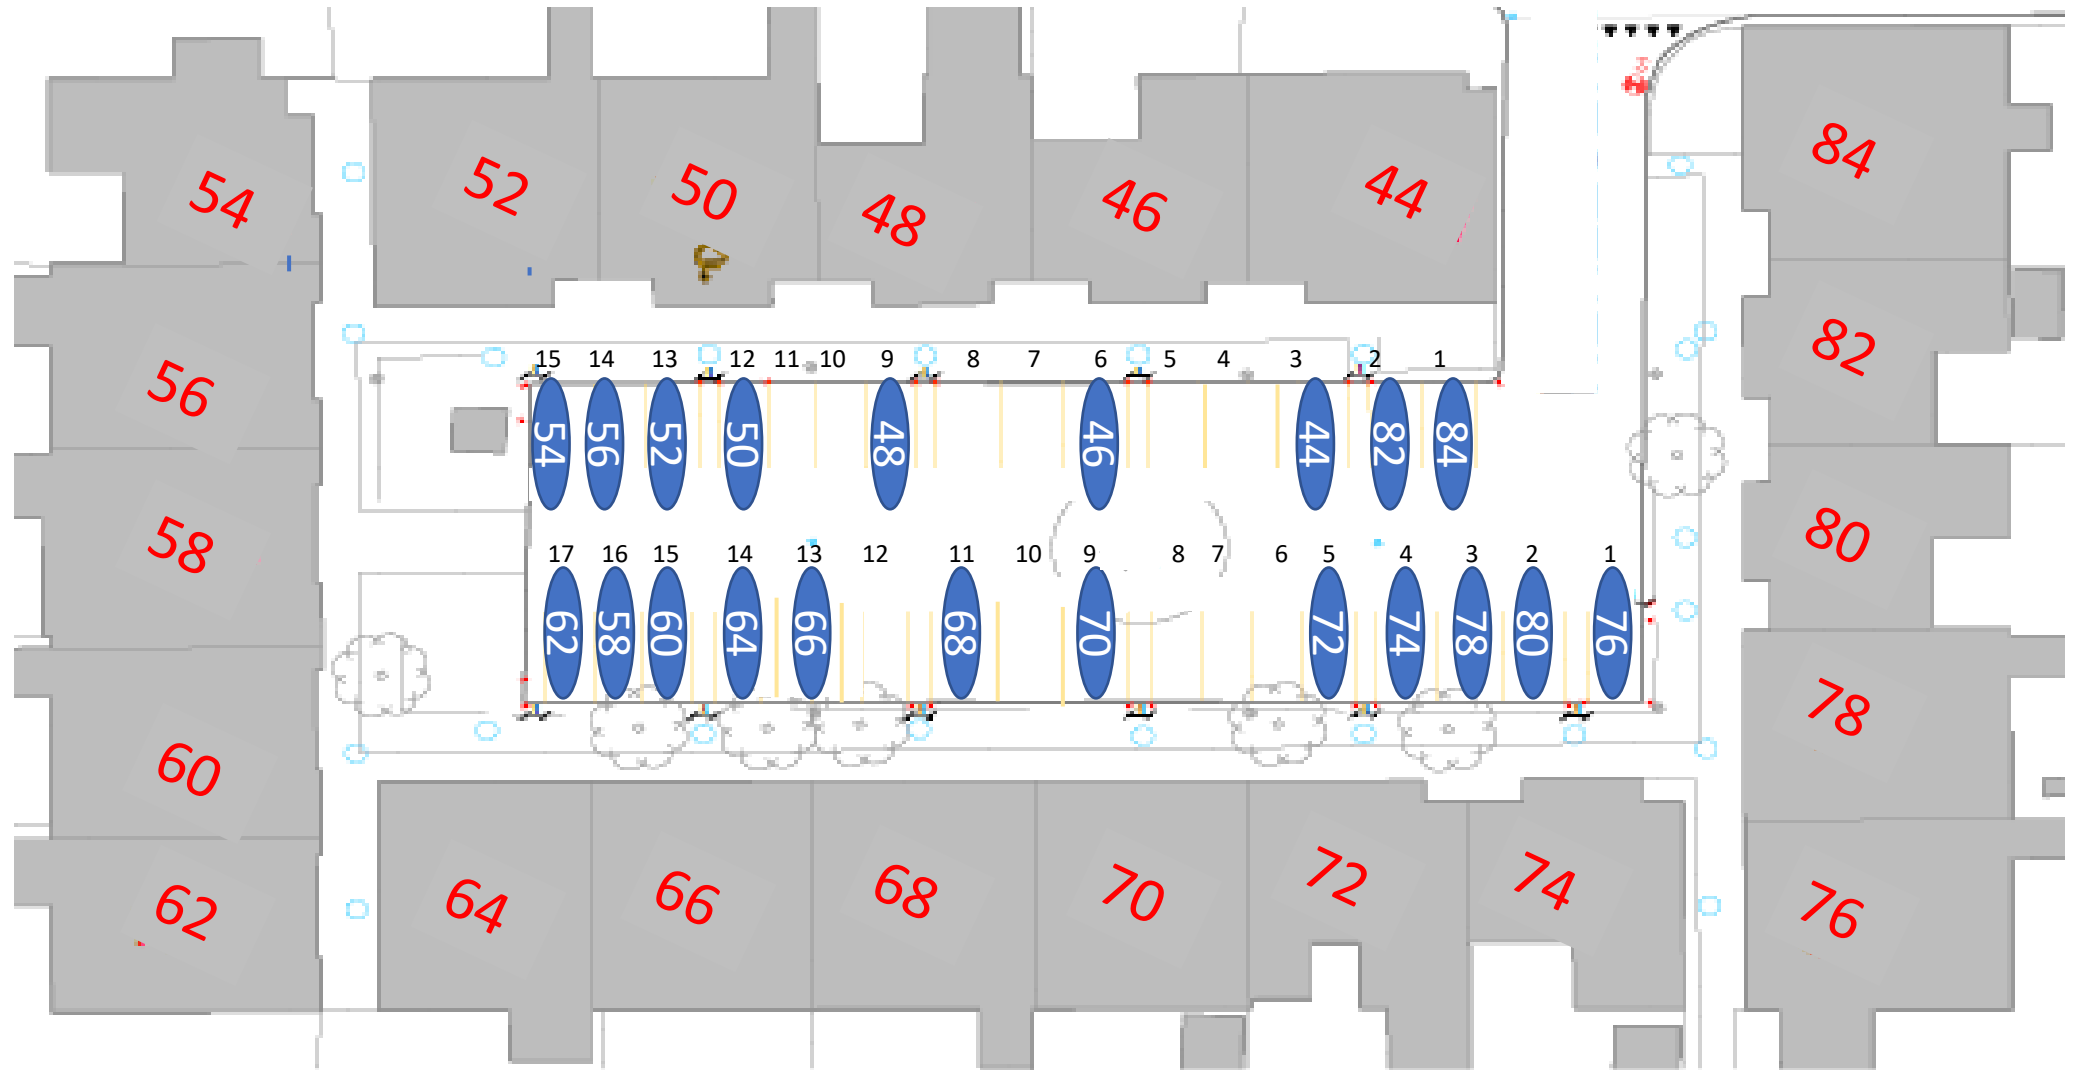

Gårdrum 01 – Jættestuen 44-84

Gårdrum 02 – Jættestuen 2-42

Gårdrum 03 – Runestenen 82-122

106 – ladestander nedtaget

Gårdrum 04 – Runestenen 81-121

115 = Handicap plads

Gårdrum 05 – Runestenen 40 - 62

Gårdrum 06 – Runestenen 39 - 79

Nr 47 Handicap plads

Gårdrum 07 – Runestenen 2-38

Gårdrum 8 – Runestenen 1-37

Gårdrum 09 – Helleristen 82-122

Gårdrum 10 – Helleristen 81-121

Gårdrum 11 – Helleristen 40-80

Gårdrum 12 – Helleristen 39-79

HELLERISTEN

Gårdrum 18 – Langdyssen 1-37

Gårdrum 19 – Runddyssen 40-76

Gårdrum 20 – Runddyssen 39-75

Gårdrum 21 – Runddyssen 2-38

Gårdrum 22 – Runddyssen 1-39

Gårdrum 23 – Vætterhøjen 40-76

Gårdrum 24 – Vættehøjen 39-75

Gårdrum 25 – Vættehøjen 2-38

Vættehøjen 10 , 32 – Handicap plads

Gårdrum 26 – Vættehøjen 1-37

33 = Handicap plads og elbil burger

29 = Handicap plads – Stor vogn derfor plads 4