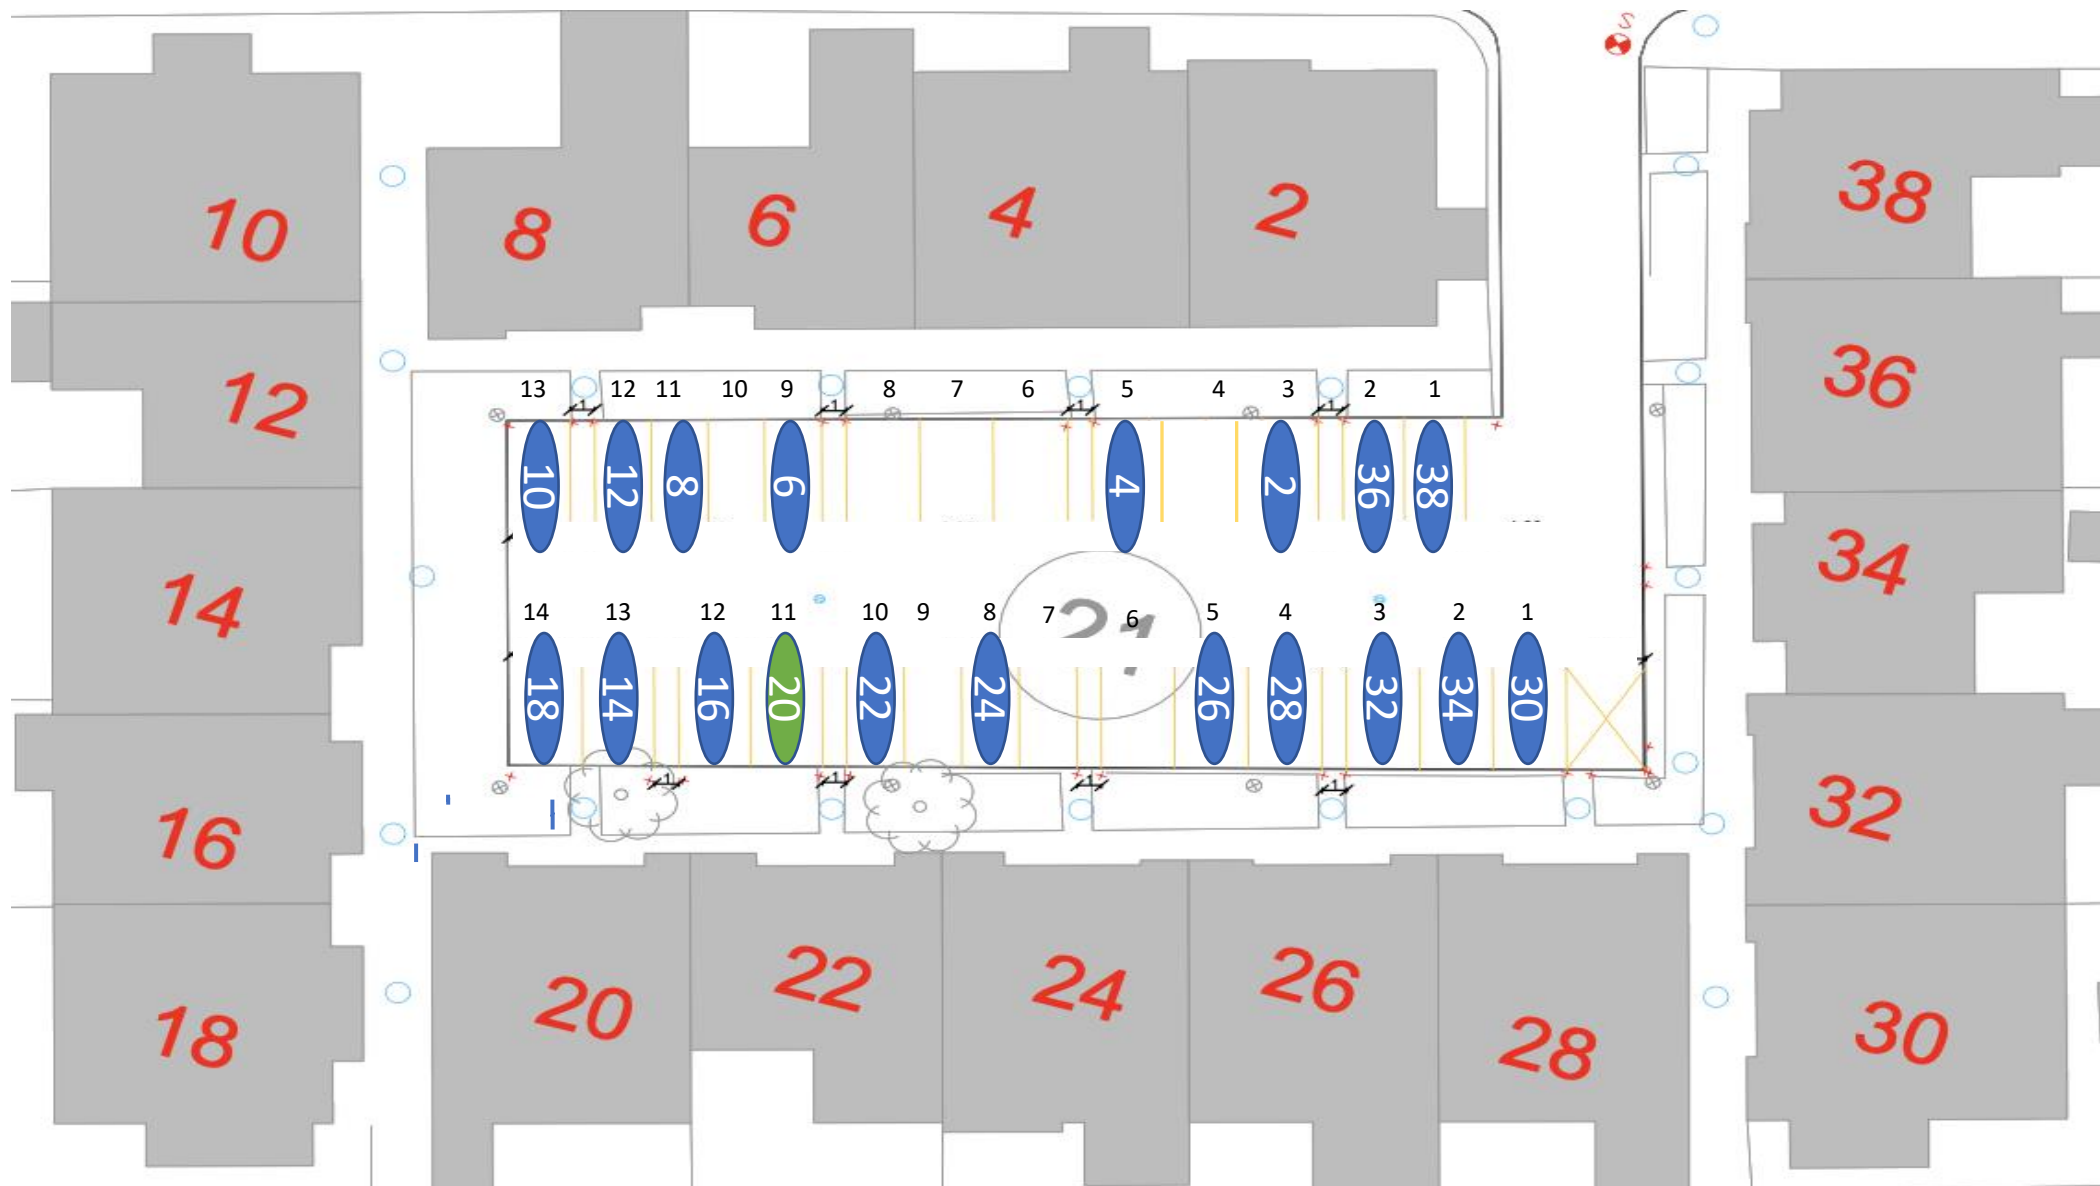

Nr 47 Handicap plads

Gårdrum 07 – Runestenen 2-38

Gårdrum 8 – Runestenen 1-37

Gårdrum 09 – Helleristen 82-122

Gårdrum 10 – Helleristen 81-121

Gårdrum 11 – Helleristen 40-80

Gårdrum 12 – Helleristen 39-79

HELLERISTEN

Helleristen 63 – Handicap plads

Gårdrum 13 – Helleristen 2-22 Check hjørner ?!

Gårdrum 14 – Helleristen 1-37

Helleristen 15 – Handicap plads

Gårdrum 15 – Langdyssen 40-76

Gårdrum 16 – Langdyssen 39-75

Gårdrum 17 – Langdyssen 2 - 38

Gårdrum 18 – Langdyssen 1-37

Gårdrum 19 – Runddyssen 40-76

Gårdrum 20 – Runddyssen 39-75

Gårdrum 21 – Runddyssen 2-38

Gårdrum 22 – Runddyssen 1-39

Gårdrum 23 – Vætterhøjen 40-76

Gårdrum 24 – Vættehøjen 39-75

Gårdrum 25 – Vættehøjen 2-38

Vættehøjen 10 , 32 – Handicap plads

Gårdrum 26 – Vættehøjen 1-37

33 = Handicap plads og elbil burger

29 = Handicap plads – Stor vogn derfor plads 4