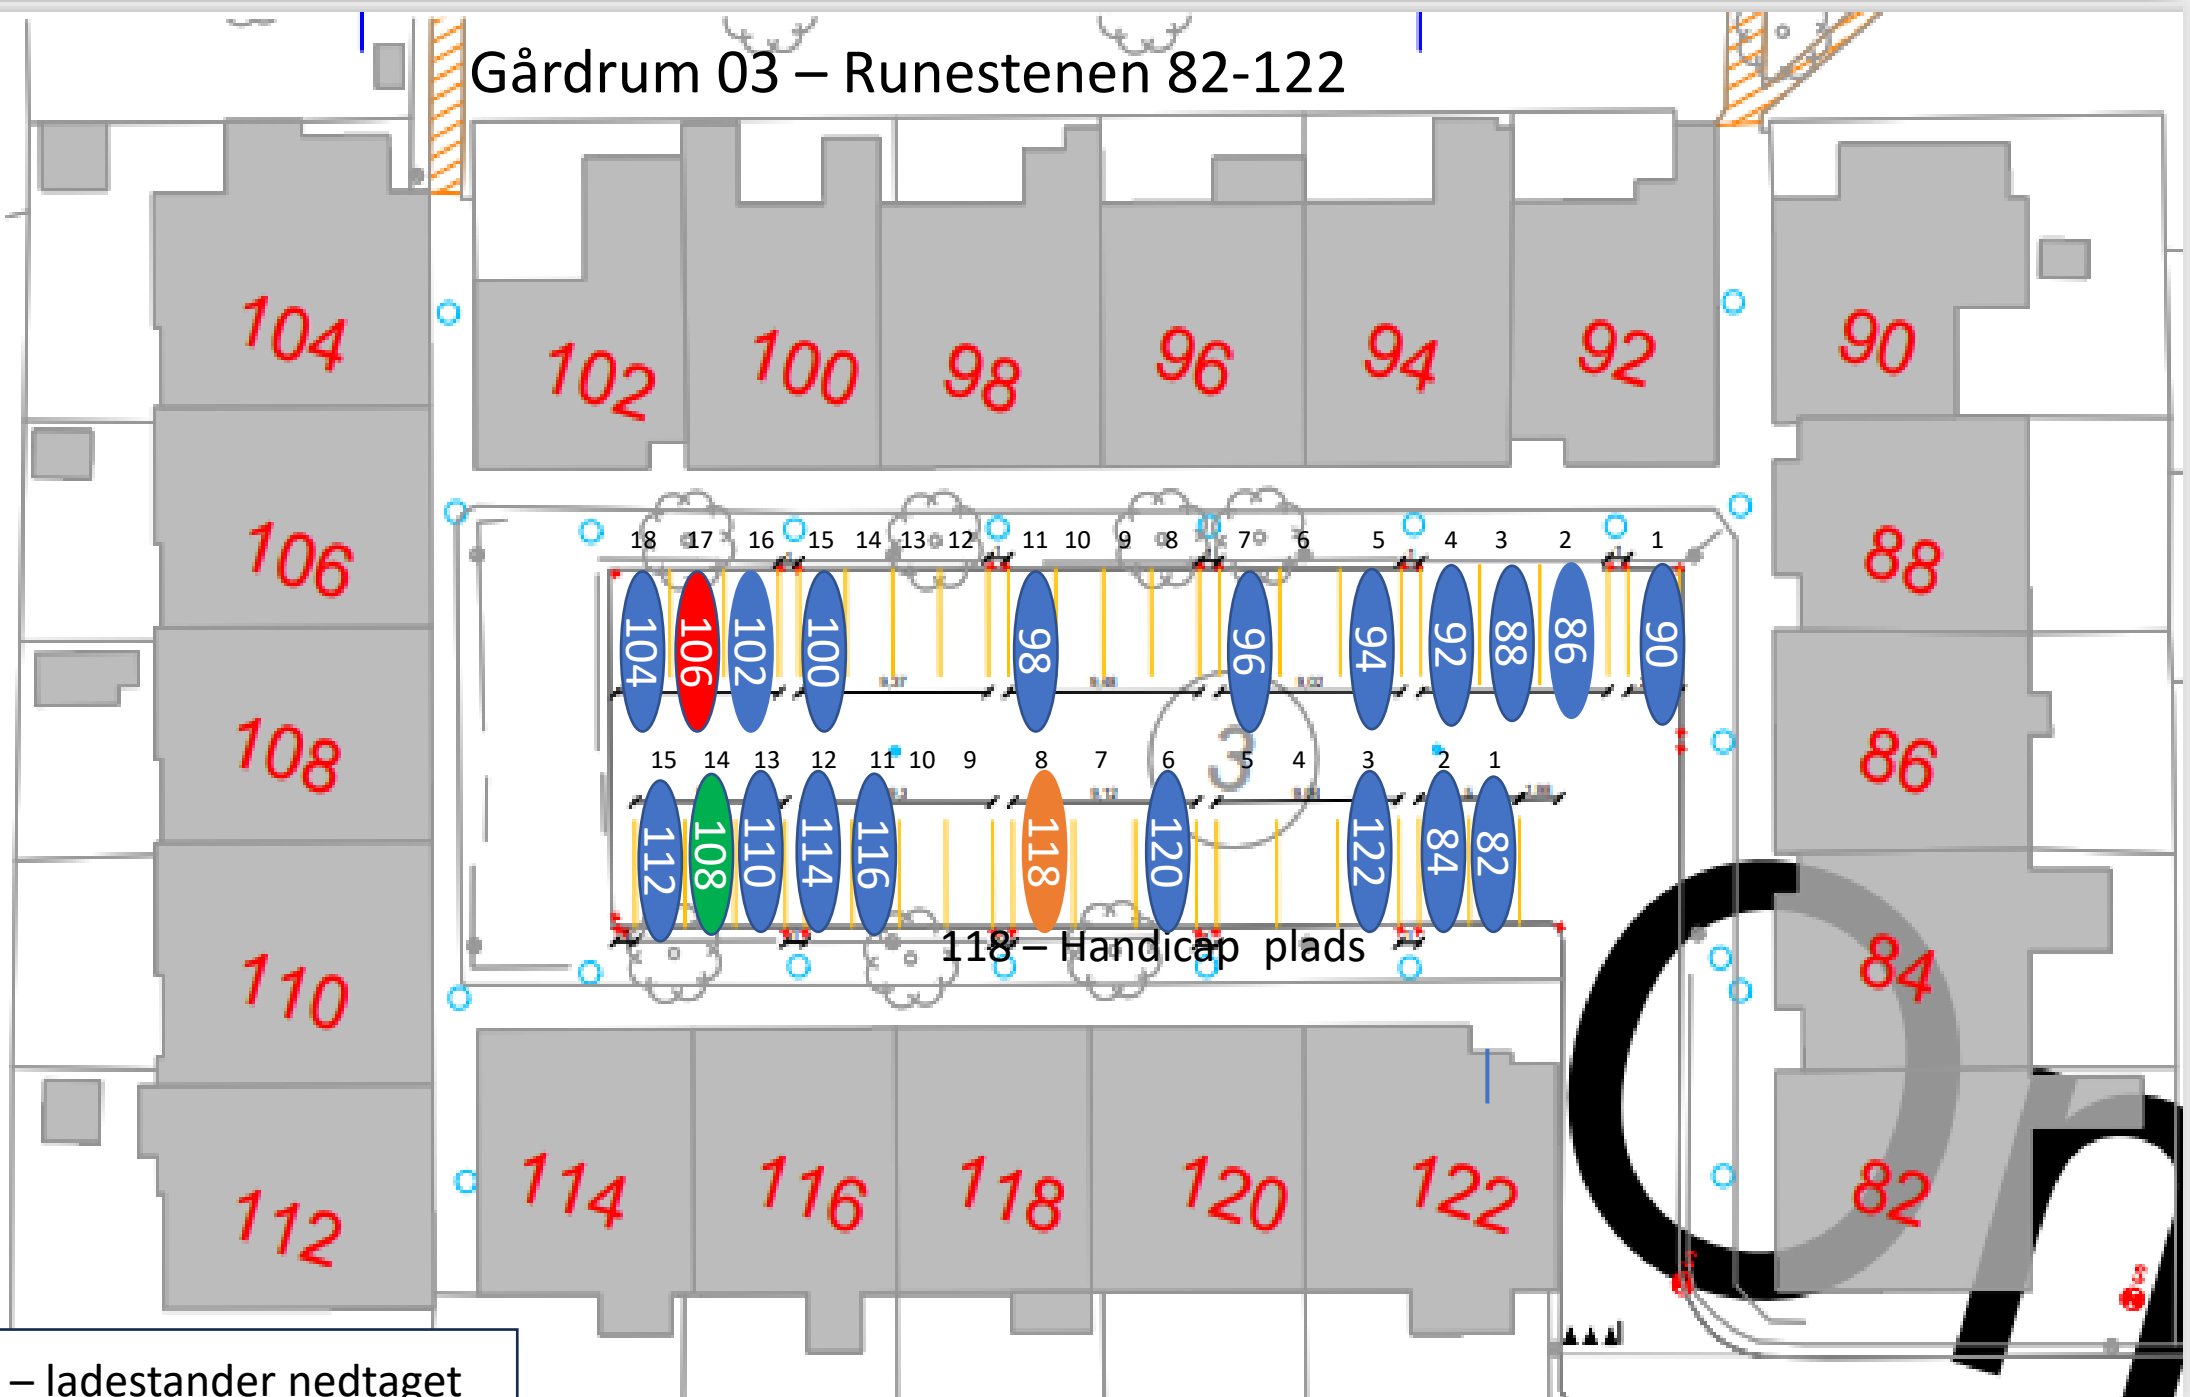

Gårdrum 01 – Jættestuen 44-84

Gårdrum 02 – Jættestuen 2-42

Gårdrum 03 – Runestenen 82-122

106 – ladestander nedtaget

Gårdrum 04 – Runestenen 81-121

115 = Handicap plads

Gårdrum 05 – Runestenen 40 - 62

Gårdrum 06 – Runestenen 39 - 79

Nr 47 Handicap plads

Gårdrum 07 – Runestenen 2-38

Gårdrum 8 – Runestenen 1-37

Gårdrum 09 – Helleristen 82-122

Gårdrum 10 – Helleristen 81-121

Gårdrum 11 – Helleristen 40-80

Gårdrum 12 – Helleristen 39-79

HELLERISTEN

Gårdrum 18 – Langdyssen 1-37

Gårdrum 19 – Runddyssen 40-76

Gårdrum 20 – Runddyssen 39-75

Gårdrum 21 – Runddyssen 2-38

Gårdrum 22 – Runddyssen 1-39

Gårdrum 23 – Vætterhøjen 40-76

Gårdrum 24 – Vættehøjen 39-75

Gårdrum 25 – Vættehøjen 2-38

Vættehøjen 10 , 32 – Handicap plads

Gårdrum 26 – Vættehøjen 1-37

33 = Handicap plads og elbil burger

29 = Handicap plads – Stor vogn derfor plads 4