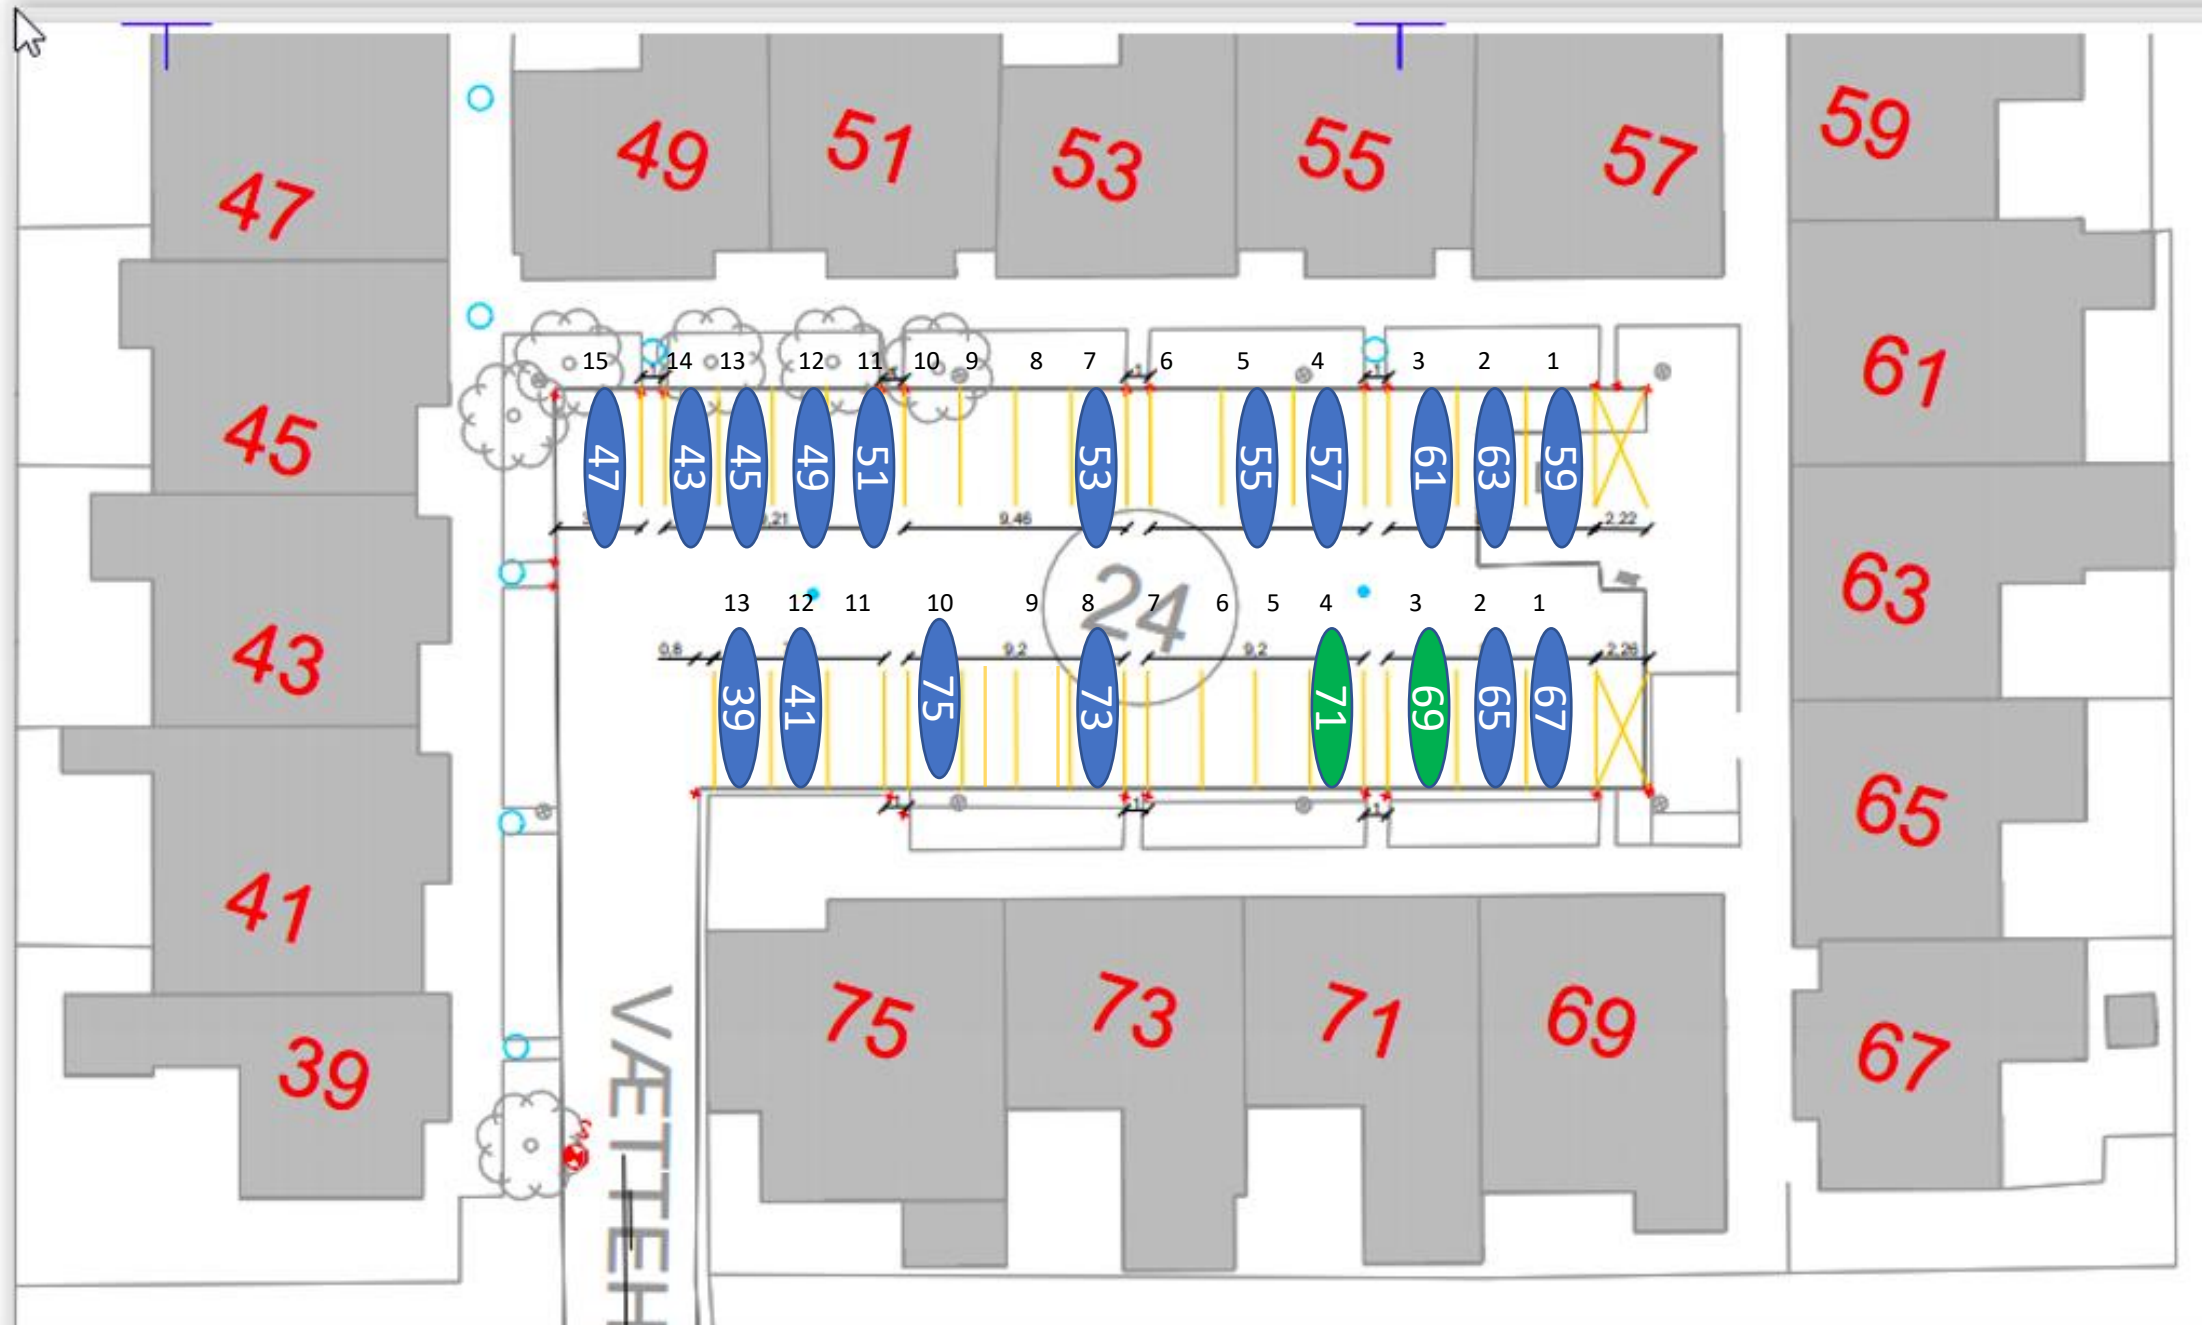

Gårdrum 18 – Langdyssen 1-37

Gårdrum 19 – Runddyssen 40-76

Gårdrum 20 – Runddyssen 39-75

Gårdrum 21 – Runddyssen 2-38

Gårdrum 22 – Runddyssen 1-39

Gårdrum 23 – Vætterhøjen 40-76

Gårdrum 24 – Vættehøjen 39-75

Gårdrum 25 – Vættehøjen 2-38

Vættehøjen 10 , 32 – Handicap plads

Gårdrum 26 – Vættehøjen 1-37

33 = Handicap plads og elbil burger

29 = Handicap plads – Stor vogn derfor plads 4