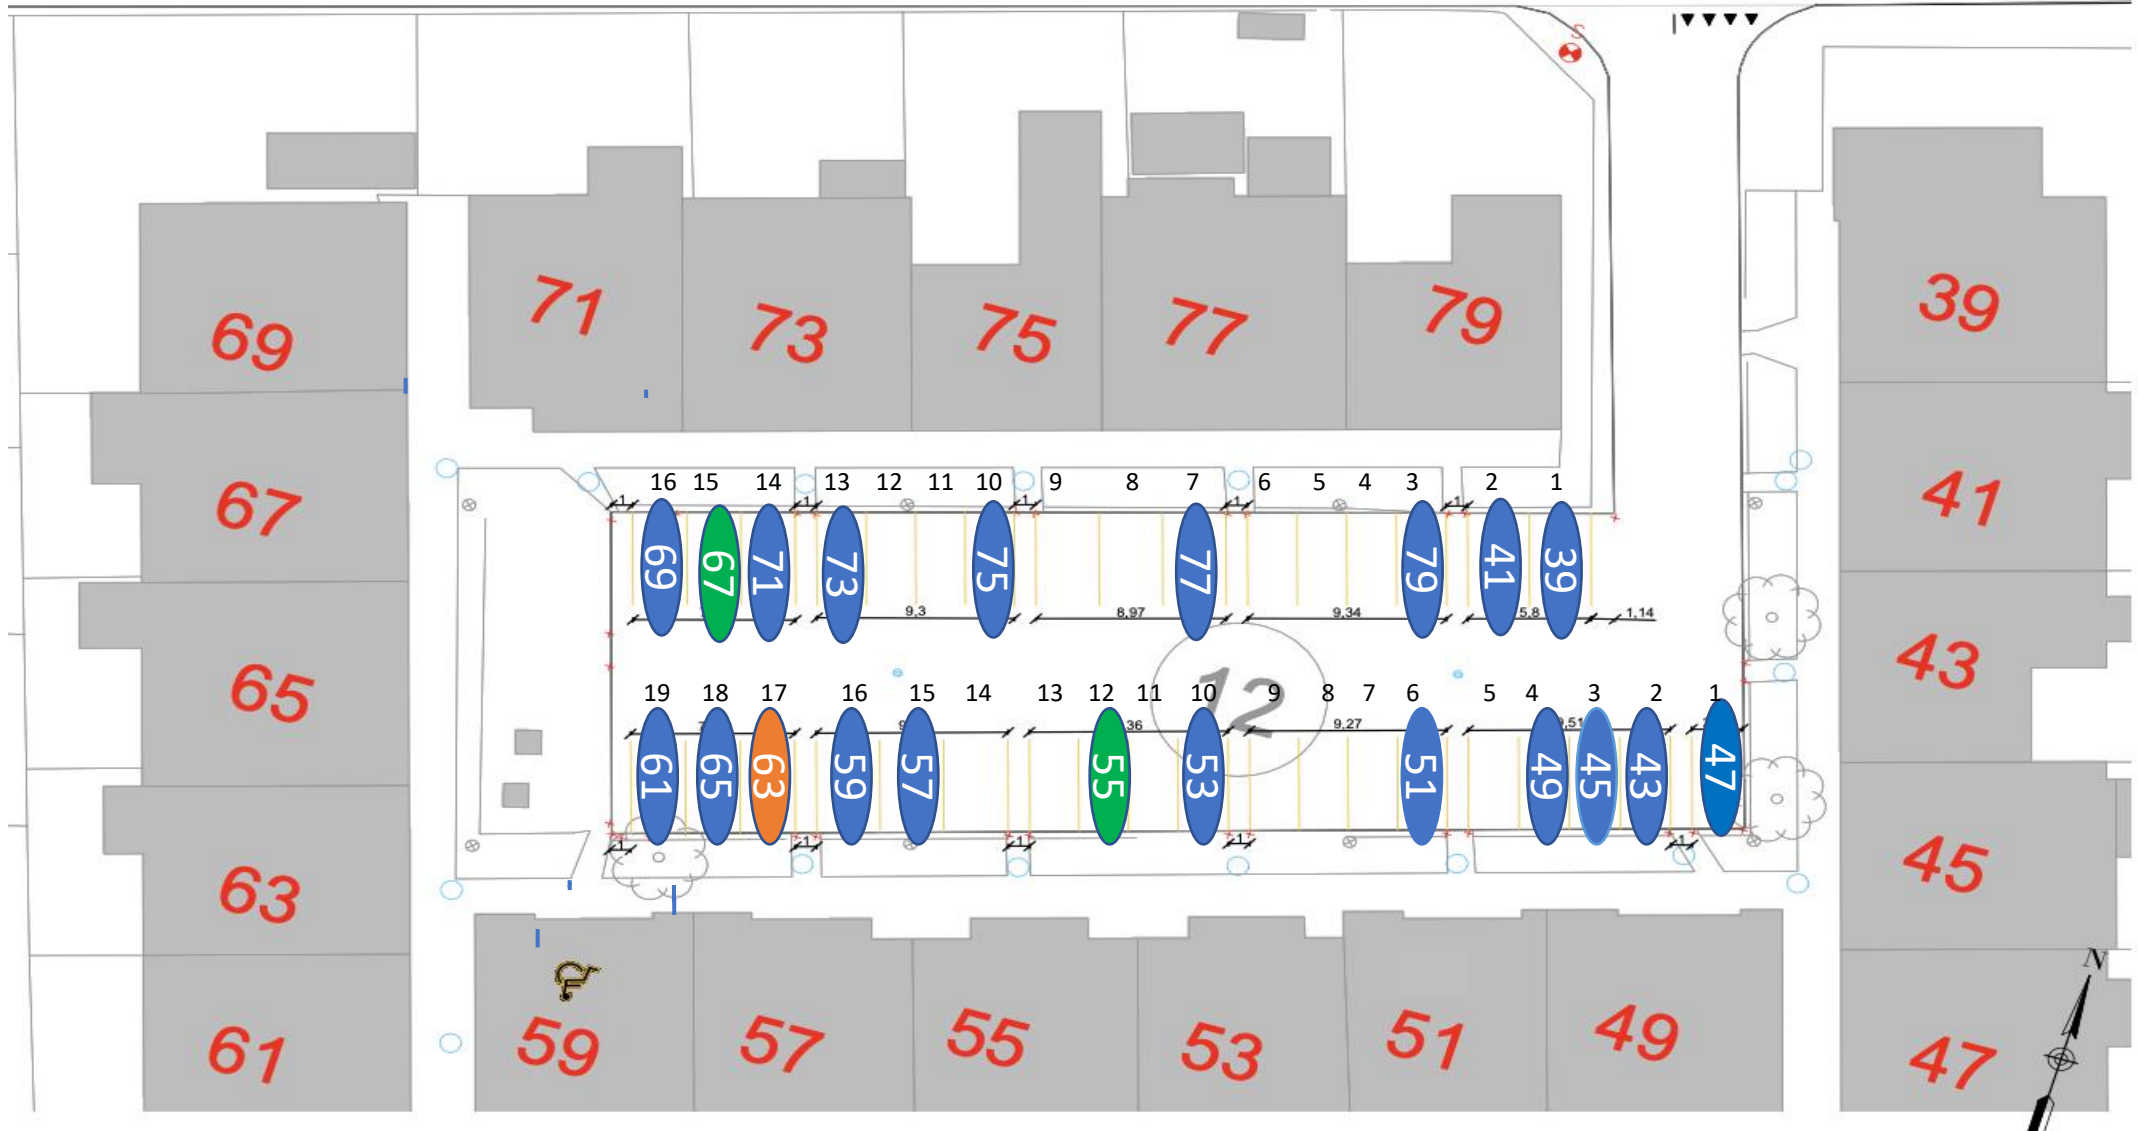

Gårdrum 01 – Jættestuen 44-84

Gårdrum 02 – Jættestuen 2-42

Gårdrum 03 – Runestenen 82-122

106 – ladestander nedtaget

Gårdrum 04 – Runestenen 81-121

115 = Handicap plads

Gårdrum 05 – Runestenen 40 - 62

Gårdrum 06 – Runestenen 39 - 79

Nr 47 Handicap plads

Gårdrum 07 – Runestenen 2-38

Gårdrum 8 – Runestenen 1-37

Gårdrum 09 – Helleristen 82-122

Gårdrum 10 – Helleristen 81-121

Gårdrum 11 – Helleristen 40-80

Gårdrum 12 – Helleristen 39-79

HELLERISTEN

Gårdrum 18 – Langdyssen 1-37

Gårdrum 19 – Runddyssen 40-76

Gårdrum 20 – Runddyssen 39-75

Gårdrum 21 – Runddyssen 2-38

Gårdrum 22 – Runddyssen 1-39

Gårdrum 23 – Vætterhøjen 40-76

Gårdrum 24 – Vættehøjen 39-75

Gårdrum 25 – Vættehøjen 2-38

Vættehøjen 10 , 32 – Handicap plads

Gårdrum 26 – Vættehøjen 1-37

33 = Handicap plads og elbil burger

29 = Handicap plads – Stor vogn derfor plads 4