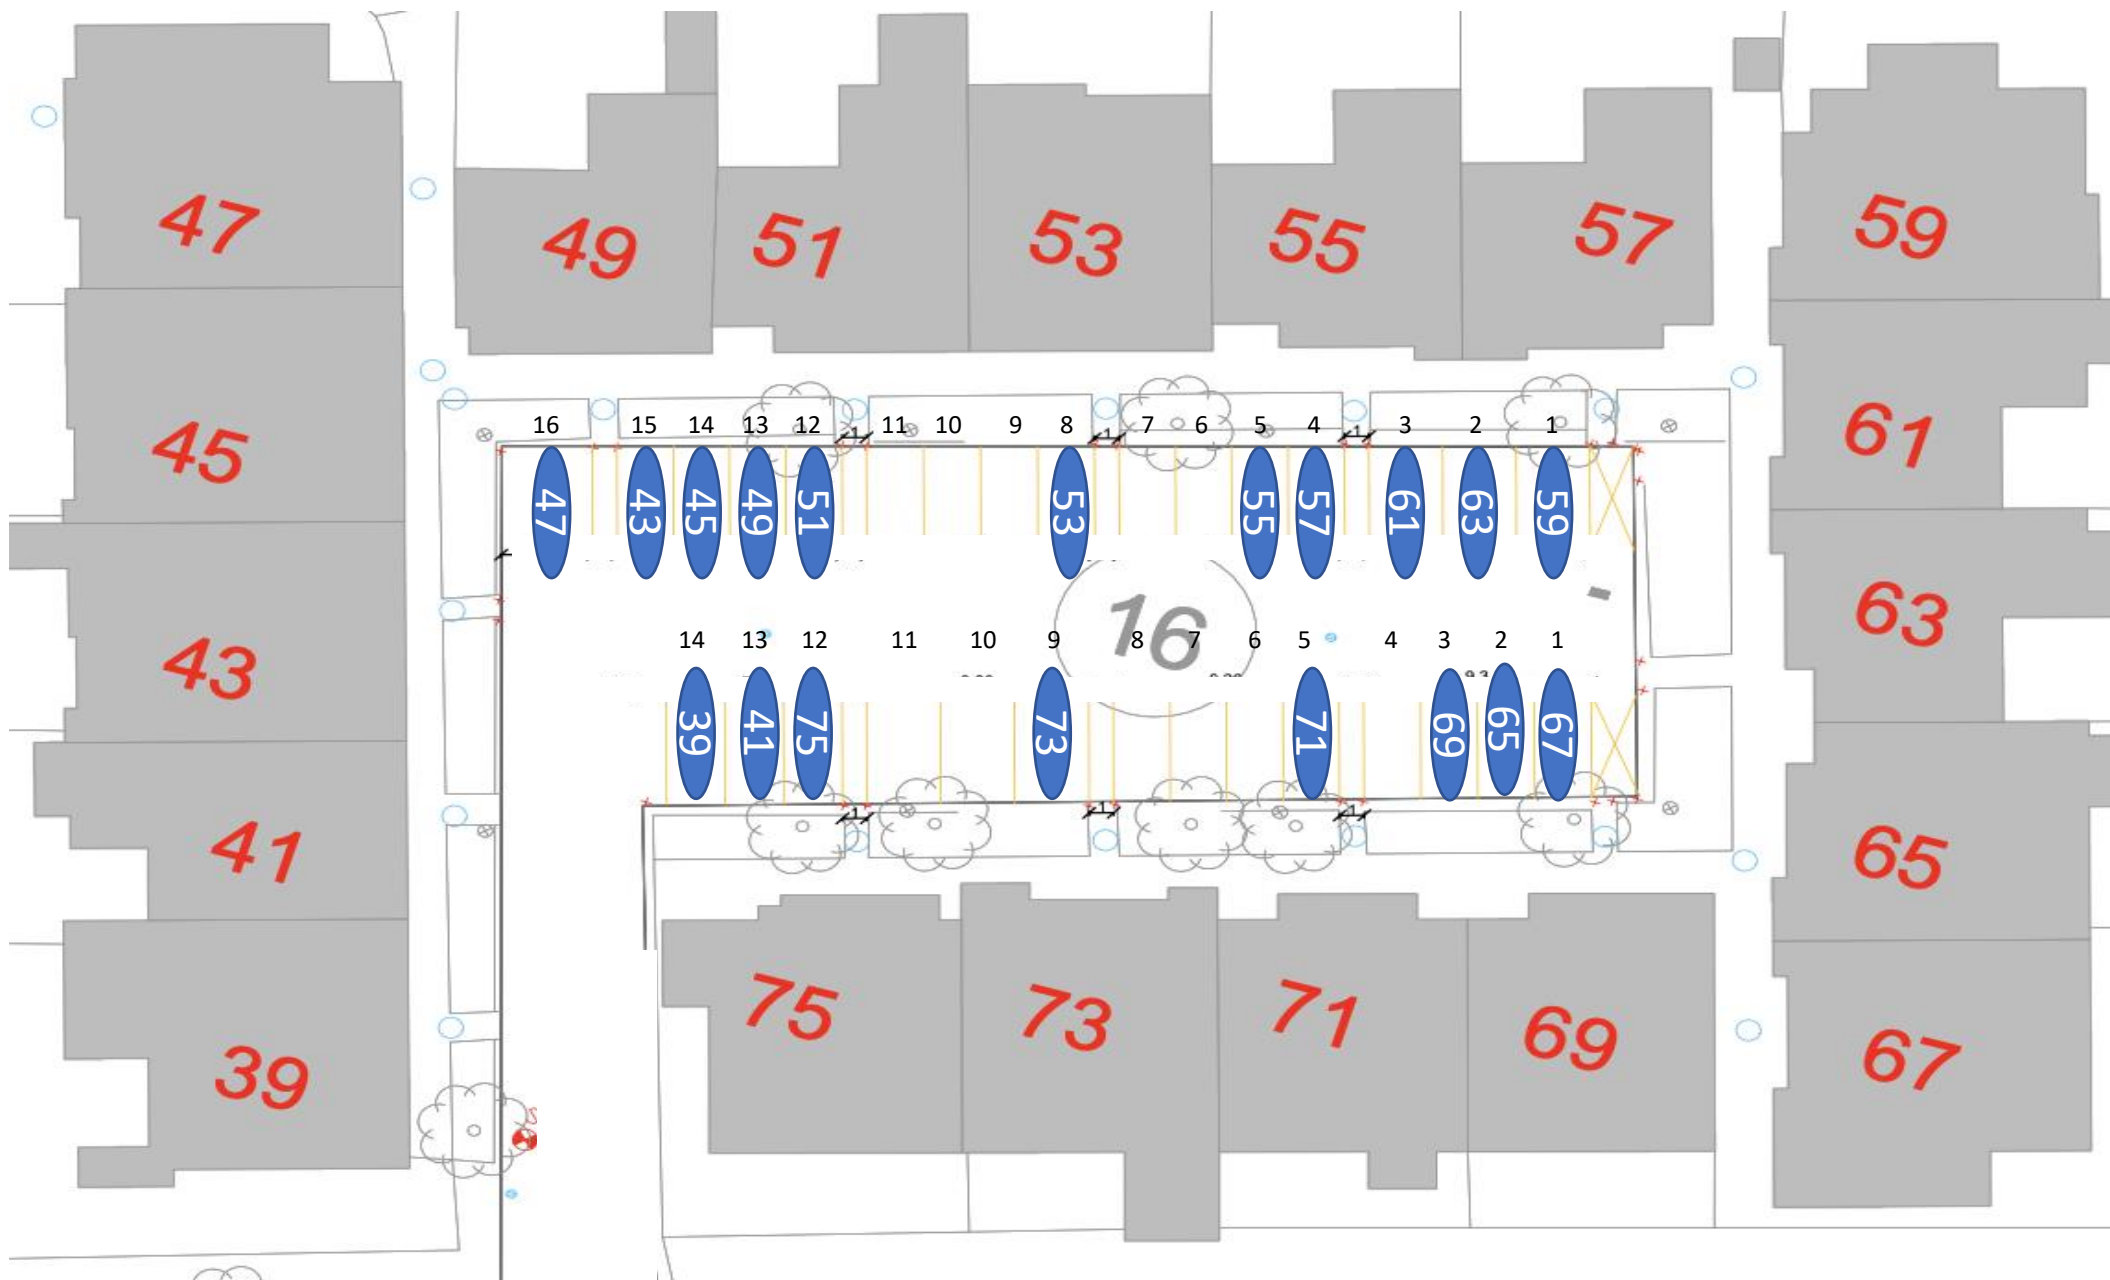

Nr 47 Handicap plads

Gårdrum 07 – Runestenen 2-38

Gårdrum 8 – Runestenen 1-37

Gårdrum 09 – Helleristen 82-122

Gårdrum 10 – Helleristen 81-121

Gårdrum 11 – Helleristen 40-80

Gårdrum 12 – Helleristen 39-79

HELLERISTEN

Helleristen 63 – Handicap plads

Gårdrum 13 – Helleristen 2-22 Check hjørner ?!

Gårdrum 14 – Helleristen 1-37

Helleristen 15 – Handicap plads

Gårdrum 15 – Langdyssen 40-76

Gårdrum 16 – Langdyssen 39-75

Gårdrum 17 – Langdyssen 2 - 38

Gårdrum 18 – Langdyssen 1-37

Gårdrum 19 – Runddyssen 40-76

Gårdrum 20 – Runddyssen 39-75

Gårdrum 21 – Runddyssen 2-38

Gårdrum 22 – Runddyssen 1-39

Gårdrum 23 – Vætterhøjen 40-76

Gårdrum 24 – Vættehøjen 39-75

Gårdrum 25 – Vættehøjen 2-38

Vættehøjen 10 , 32 – Handicap plads

Gårdrum 26 – Vættehøjen 1-37

33 = Handicap plads og elbil burger

29 = Handicap plads – Stor vogn derfor plads 4