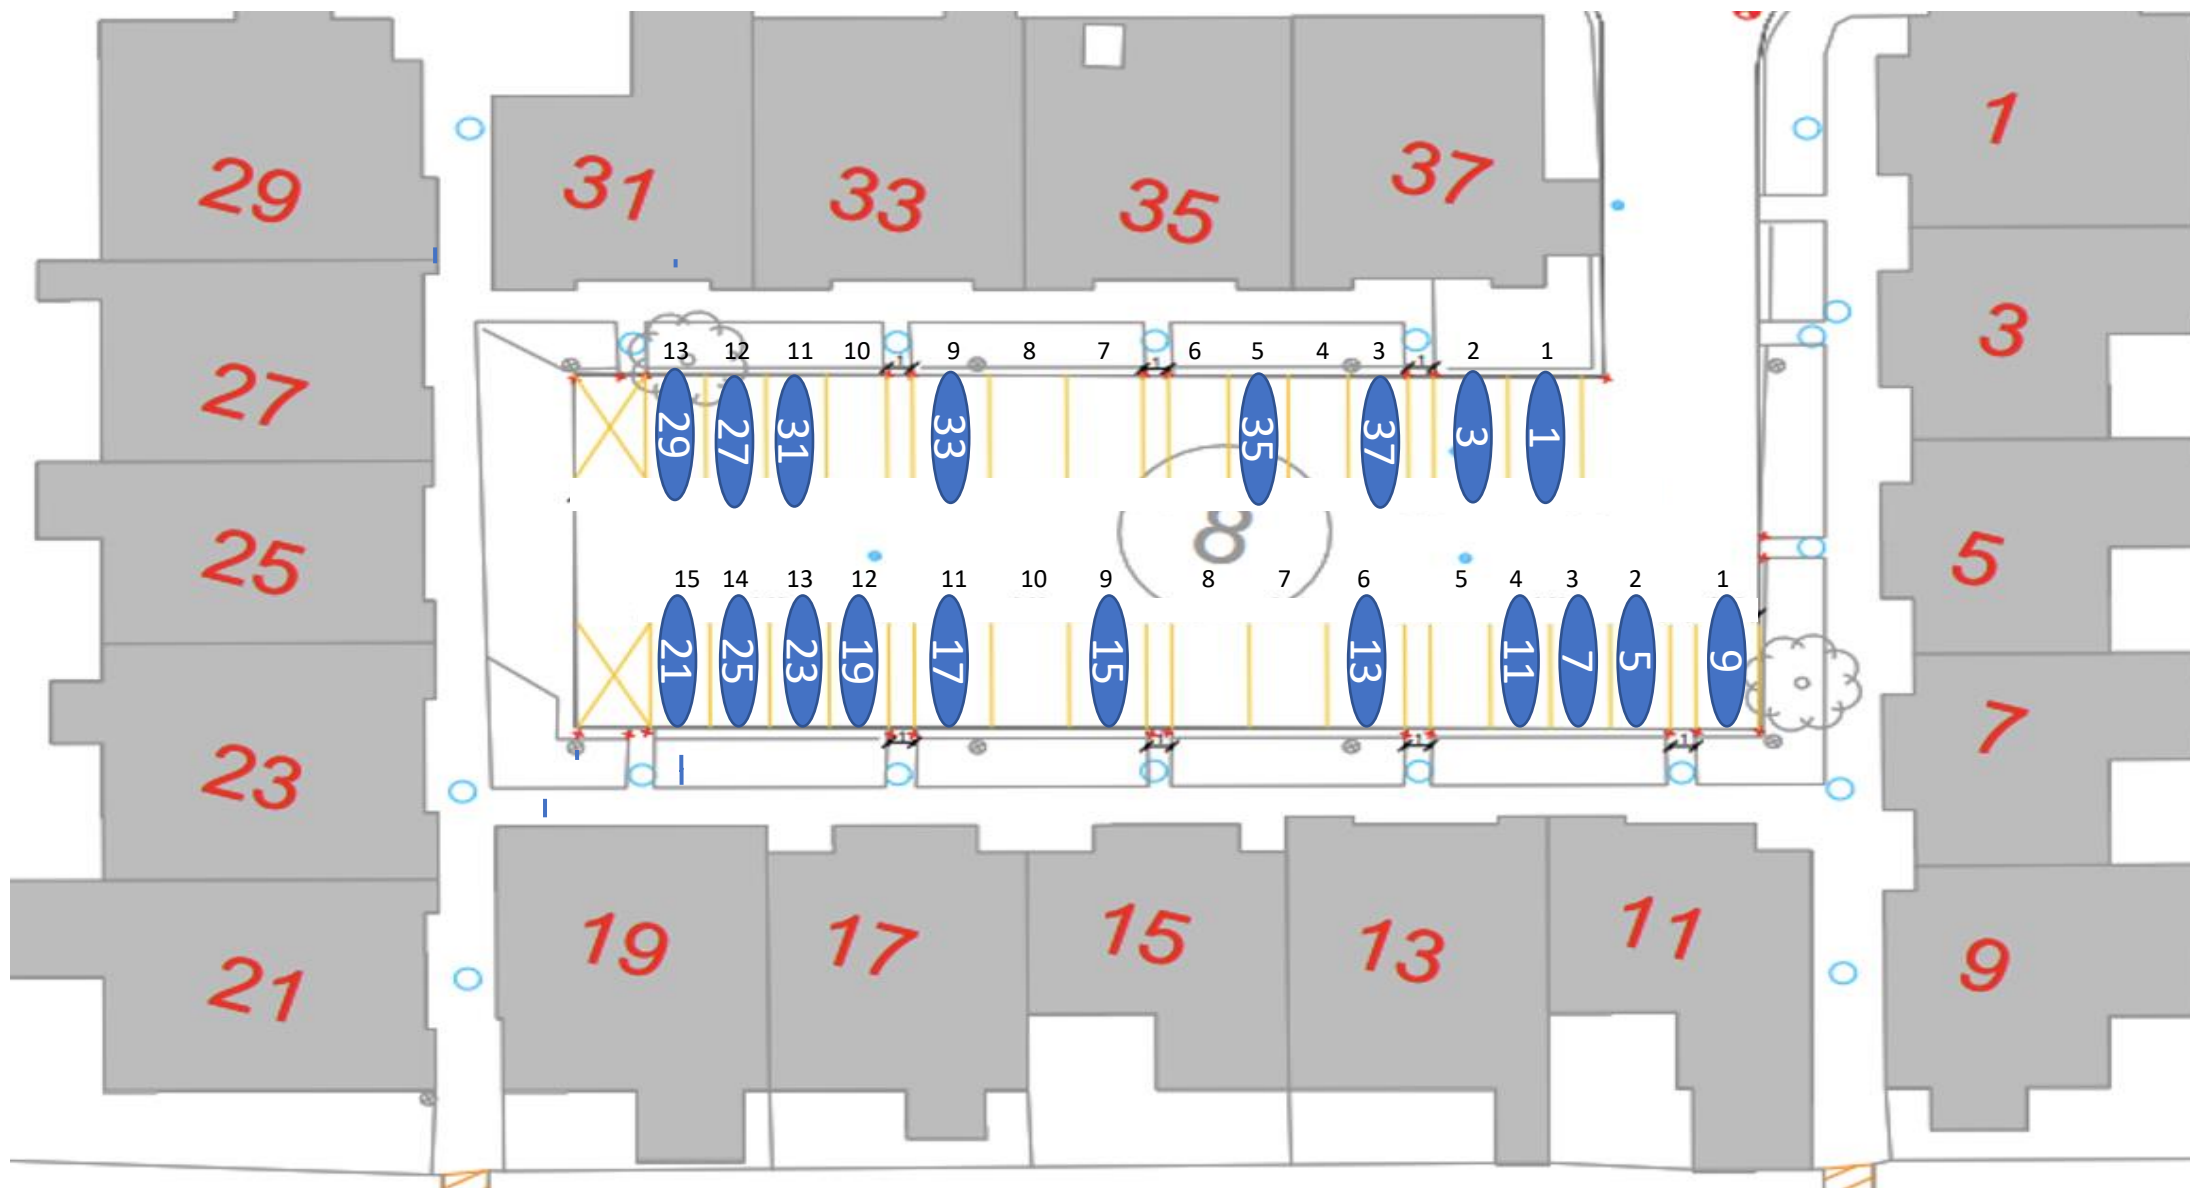

Gårdrum 01 – Jættestuen 44-84

Gårdrum 02 – Jættestuen 2-42

Gårdrum 03 – Runestenen 82-122

106 – ladestander nedtaget

Gårdrum 04 – Runestenen 81-121

115 = Handicap plads

Gårdrum 05 – Runestenen 40 - 62

Gårdrum 06 – Runestenen 39 - 79

Nr 47 Handicap plads

Gårdrum 07 – Runestenen 2-38

Gårdrum 8 – Runestenen 1-37

Gårdrum 09 – Helleristen 82-122

Gårdrum 10 – Helleristen 81-121

Gårdrum 11 – Helleristen 40-80

Gårdrum 12 – Helleristen 39-79

HELLERISTEN

Gårdrum 18 – Langdyssen 1-37

Gårdrum 19 – Runddyssen 40-76

Gårdrum 20 – Runddyssen 39-75

Gårdrum 21 – Runddyssen 2-38

Gårdrum 22 – Runddyssen 1-39

Gårdrum 23 – Vætterhøjen 40-76

Gårdrum 24 – Vættehøjen 39-75

Gårdrum 25 – Vættehøjen 2-38

Vættehøjen 10 , 32 – Handicap plads

Gårdrum 26 – Vættehøjen 1-37

33 = Handicap plads og elbil burger

29 = Handicap plads – Stor vogn derfor plads 4