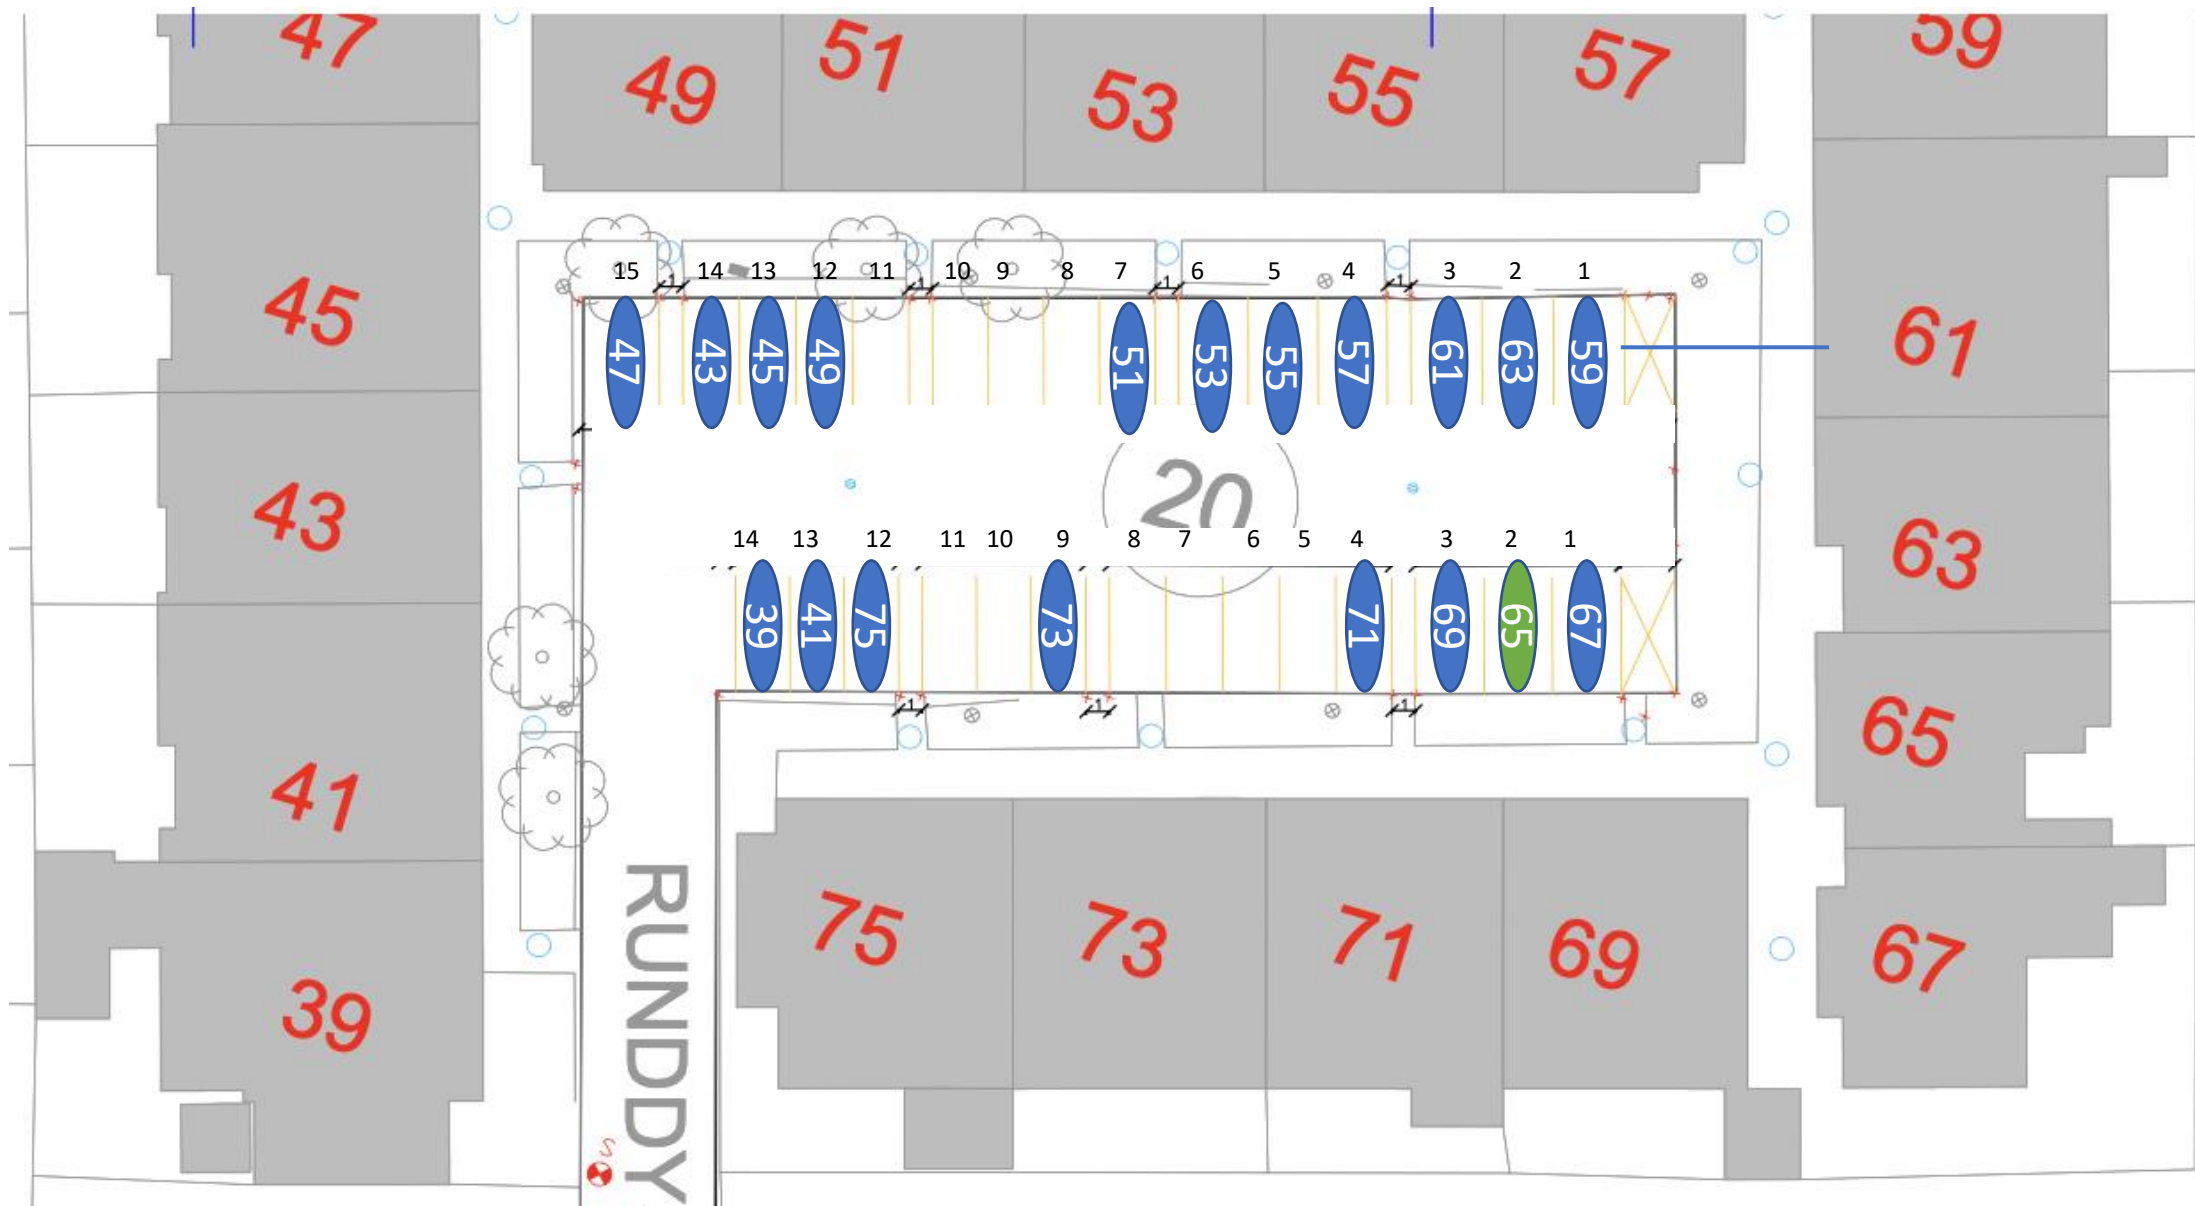

Gårdrum 8 – Runestenen 1-37

Gårdrum 09 – Helleristen 82-122

Gårdrum 10 – Helleristen 81-121

Gårdrum 11 – Helleristen 40-80

Gårdrum 12 – Helleristen 39-79

HELLERISTEN

Helleristen 63 – Handicap plads

Gårdrum 13 – Helleristen 2-38

Check hjørner ?!

Gårdrum 14 – Helleristen 1-37

Helleristen 15 – Handicap plads

Gårdrum 15 – Langdyssen 40-76

Gårdrum 16 – Langdyssen 39-75

Gårdrum 17 – Langdyssen 2 - 38

Gårdrum 18 – Langdyssen 1-37

Gårdrum 19 – Runddyssen 40-76

Gårdrum 20 – Runddyssen 39-75

Gårdrum 21 – Runddyssen 2-38

Gårdrum 22 – Runddyssen 1-37

Gårdrum 23 – Vætterhøjen 40-76

Gårdrum 24 – Vættehøjen 39-75

Gårdrum 25 – Vættehøjen 2-38

Vættehøjen 10 , 32 – Handicap plads