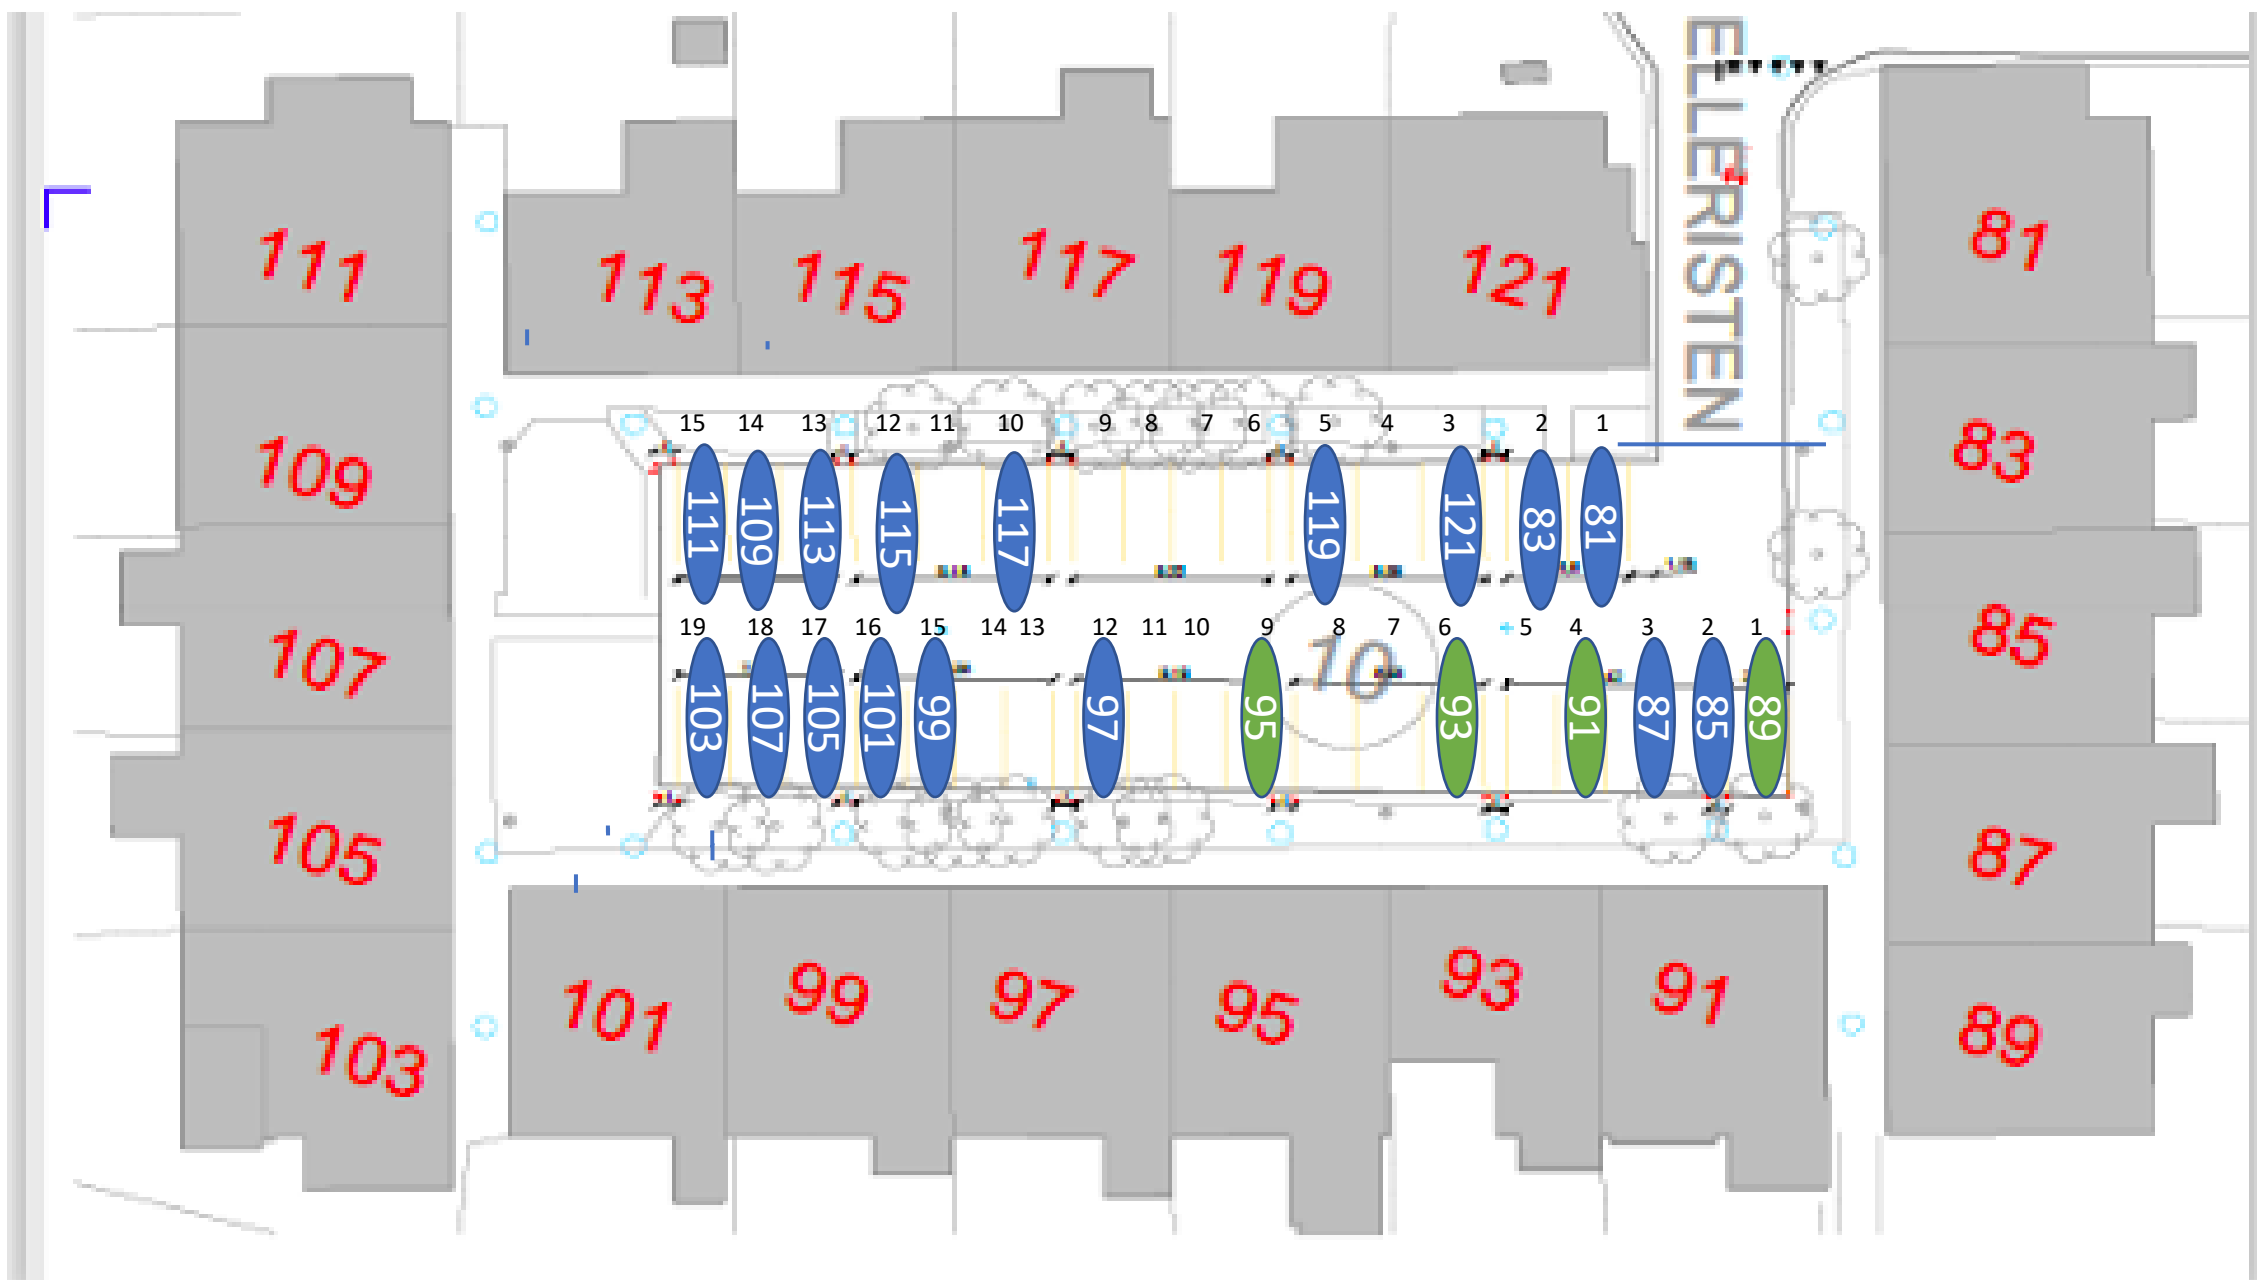

Gårdrum 01 – Jættestuen 44-84

Gårdrum 02 – Jættestuen 2-42

Gårdrum 03 – Runestenen 82-122

106 – ladestander nedtaget

Gårdrum 04 – Runestenen 81-121

115 = Handicap plads

Gårdrum 05 – Runestenen 40 - 80

Gårdrum 07 – Runestenen 2-38

Gårdrum 8 – Runestenen 1-37

Gårdrum 09 – Helleristen 82-122

Gårdrum 10 – Helleristen 81-121

Gårdrum 11 – Helleristen 40-80

Gårdrum 12 – Helleristen 39-79

HELLERISTEN

Helleristen 63 – Handicap plads

Gårdrum 13 – Helleristen 2-38

Check hjørner ?!

Gårdrum 14 – Helleristen 1-37

Helleristen 15 – Handicap plads

Gårdrum 15 – Langdyssen 40-76

Gårdrum 16 – Langdyssen 39-75

Gårdrum 17 – Langdyssen 2 - 38

Gårdrum 18 – Langdyssen 1-37

Gårdrum 19 – Runddyssen 40-76

Gårdrum 20 – Runddyssen 39-75

Gårdrum 21 – Runddyssen 2-38

Gårdrum 22 – Runddyssen 1-37

Gårdrum 23 – Vætterhøjen 40-76

Gårdrum 24 – Vættehøjen 39-75

Gårdrum 25 – Vættehøjen 2-38

Vættehøjen 10 , 32 – Handicap plads