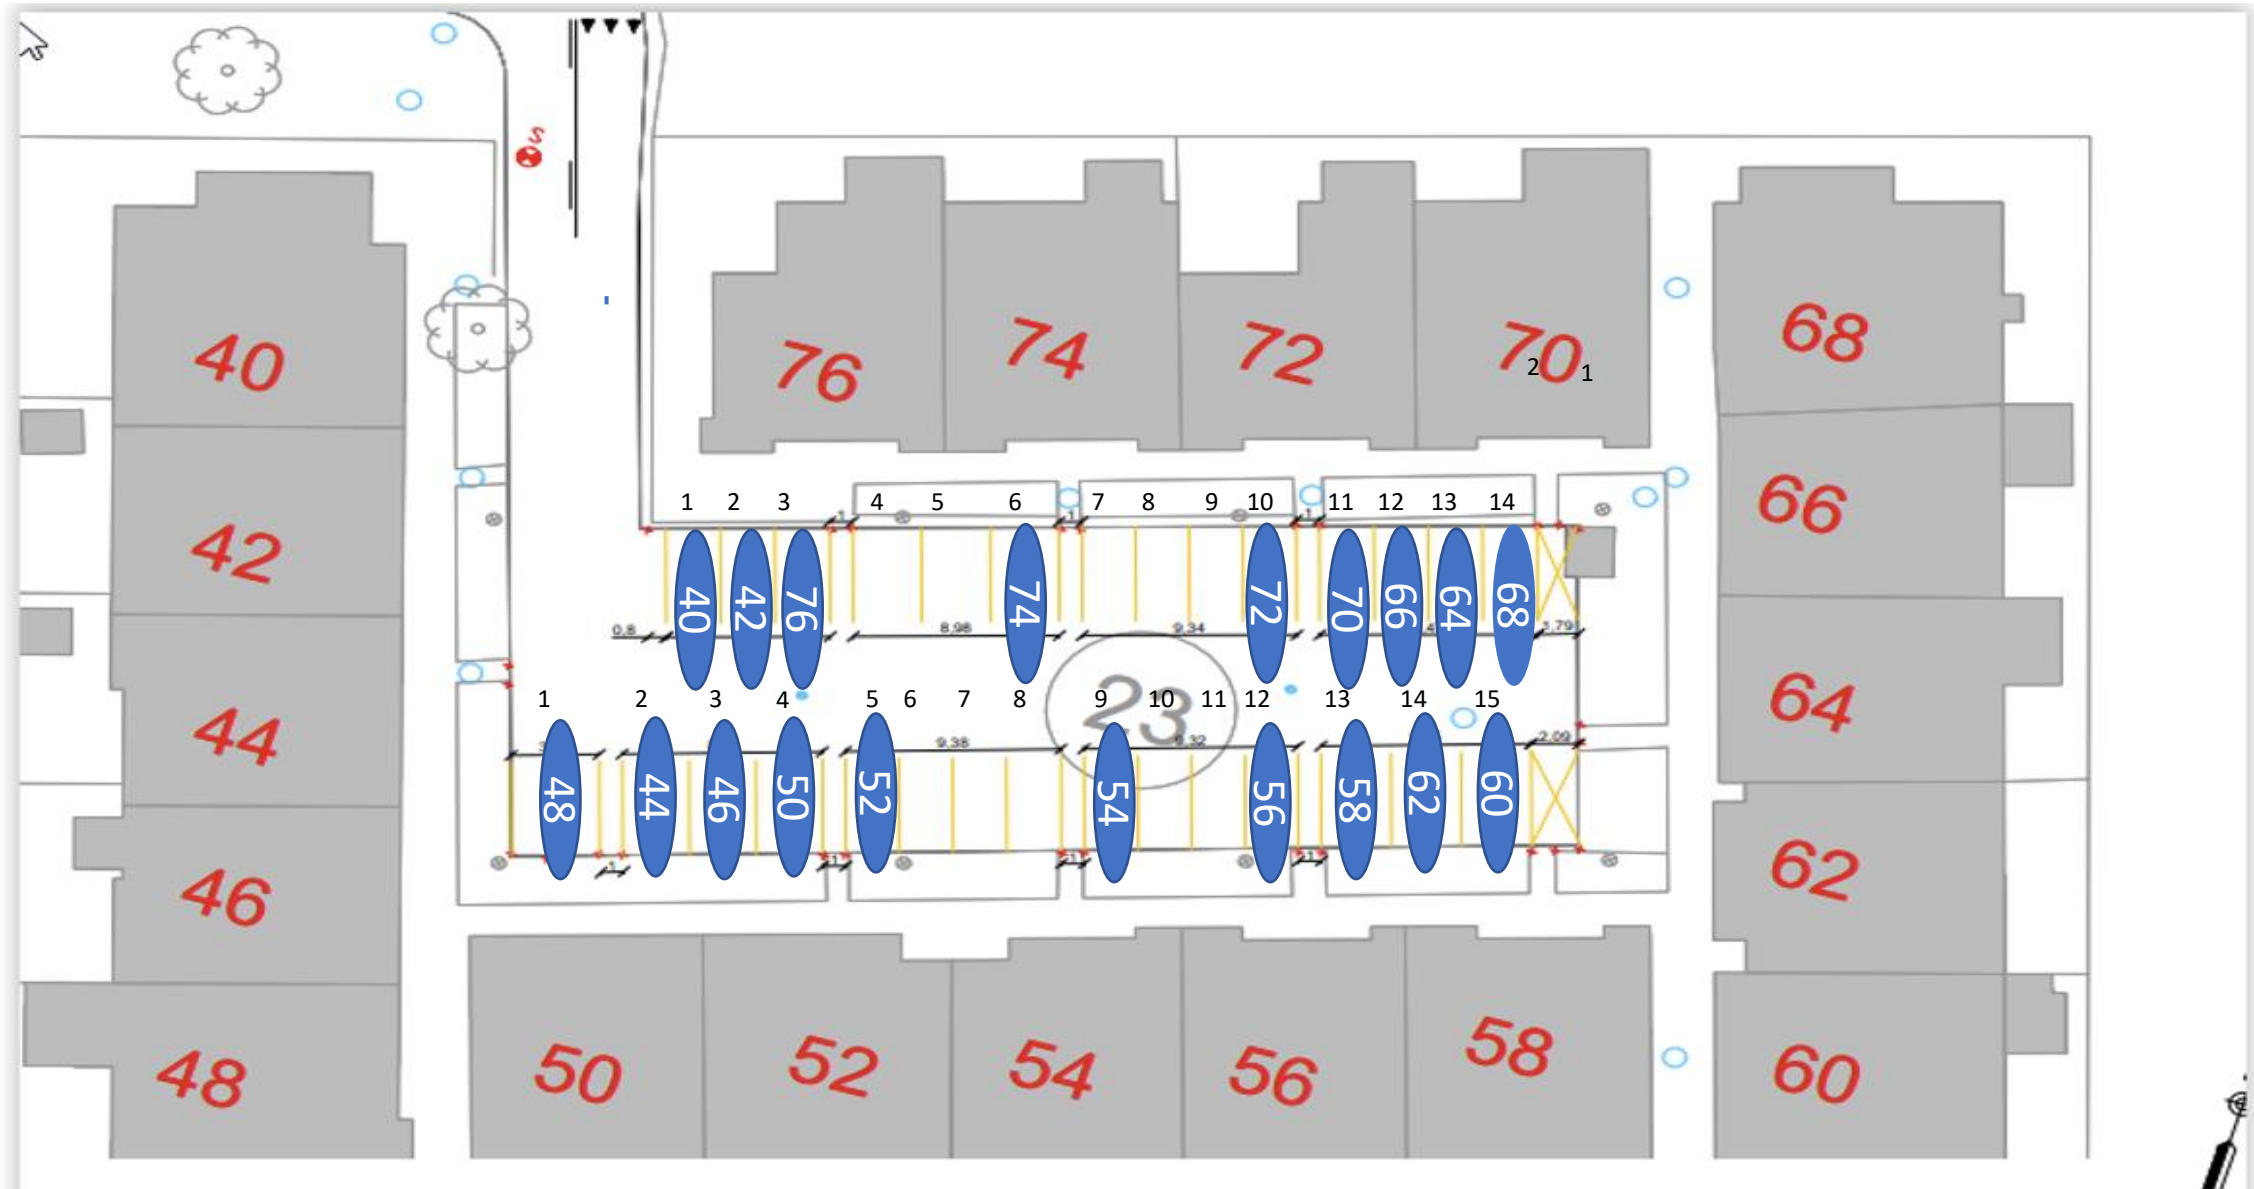

Gårdrum 8 – Runestenen 1-37

Gårdrum 09 – Helleristen 82-122

Gårdrum 10 – Helleristen 81-121

Gårdrum 11 – Helleristen 40-80

Gårdrum 12 – Helleristen 39-79

HELLERISTEN

Helleristen 63 – Handicap plads

Gårdrum 13 – Helleristen 2-38

Check hjørner ?!

Gårdrum 14 – Helleristen 1-37

Helleristen 15 – Handicap plads

Gårdrum 15 – Langdyssen 40-76

Gårdrum 16 – Langdyssen 39-75

Gårdrum 17 – Langdyssen 2 - 38

Gårdrum 18 – Langdyssen 1-37

Gårdrum 19 – Runddyssen 40-76

Gårdrum 20 – Runddyssen 39-75

Gårdrum 21 – Runddyssen 2-38

Gårdrum 22 – Runddyssen 1-37

Gårdrum 23 – Vætterhøjen 40-76

Gårdrum 24 – Vættehøjen 39-75

Gårdrum 25 – Vættehøjen 2-38

Vættehøjen 10 , 32 – Handicap plads

Gårdrum 26 – Vættehøjen 1-37