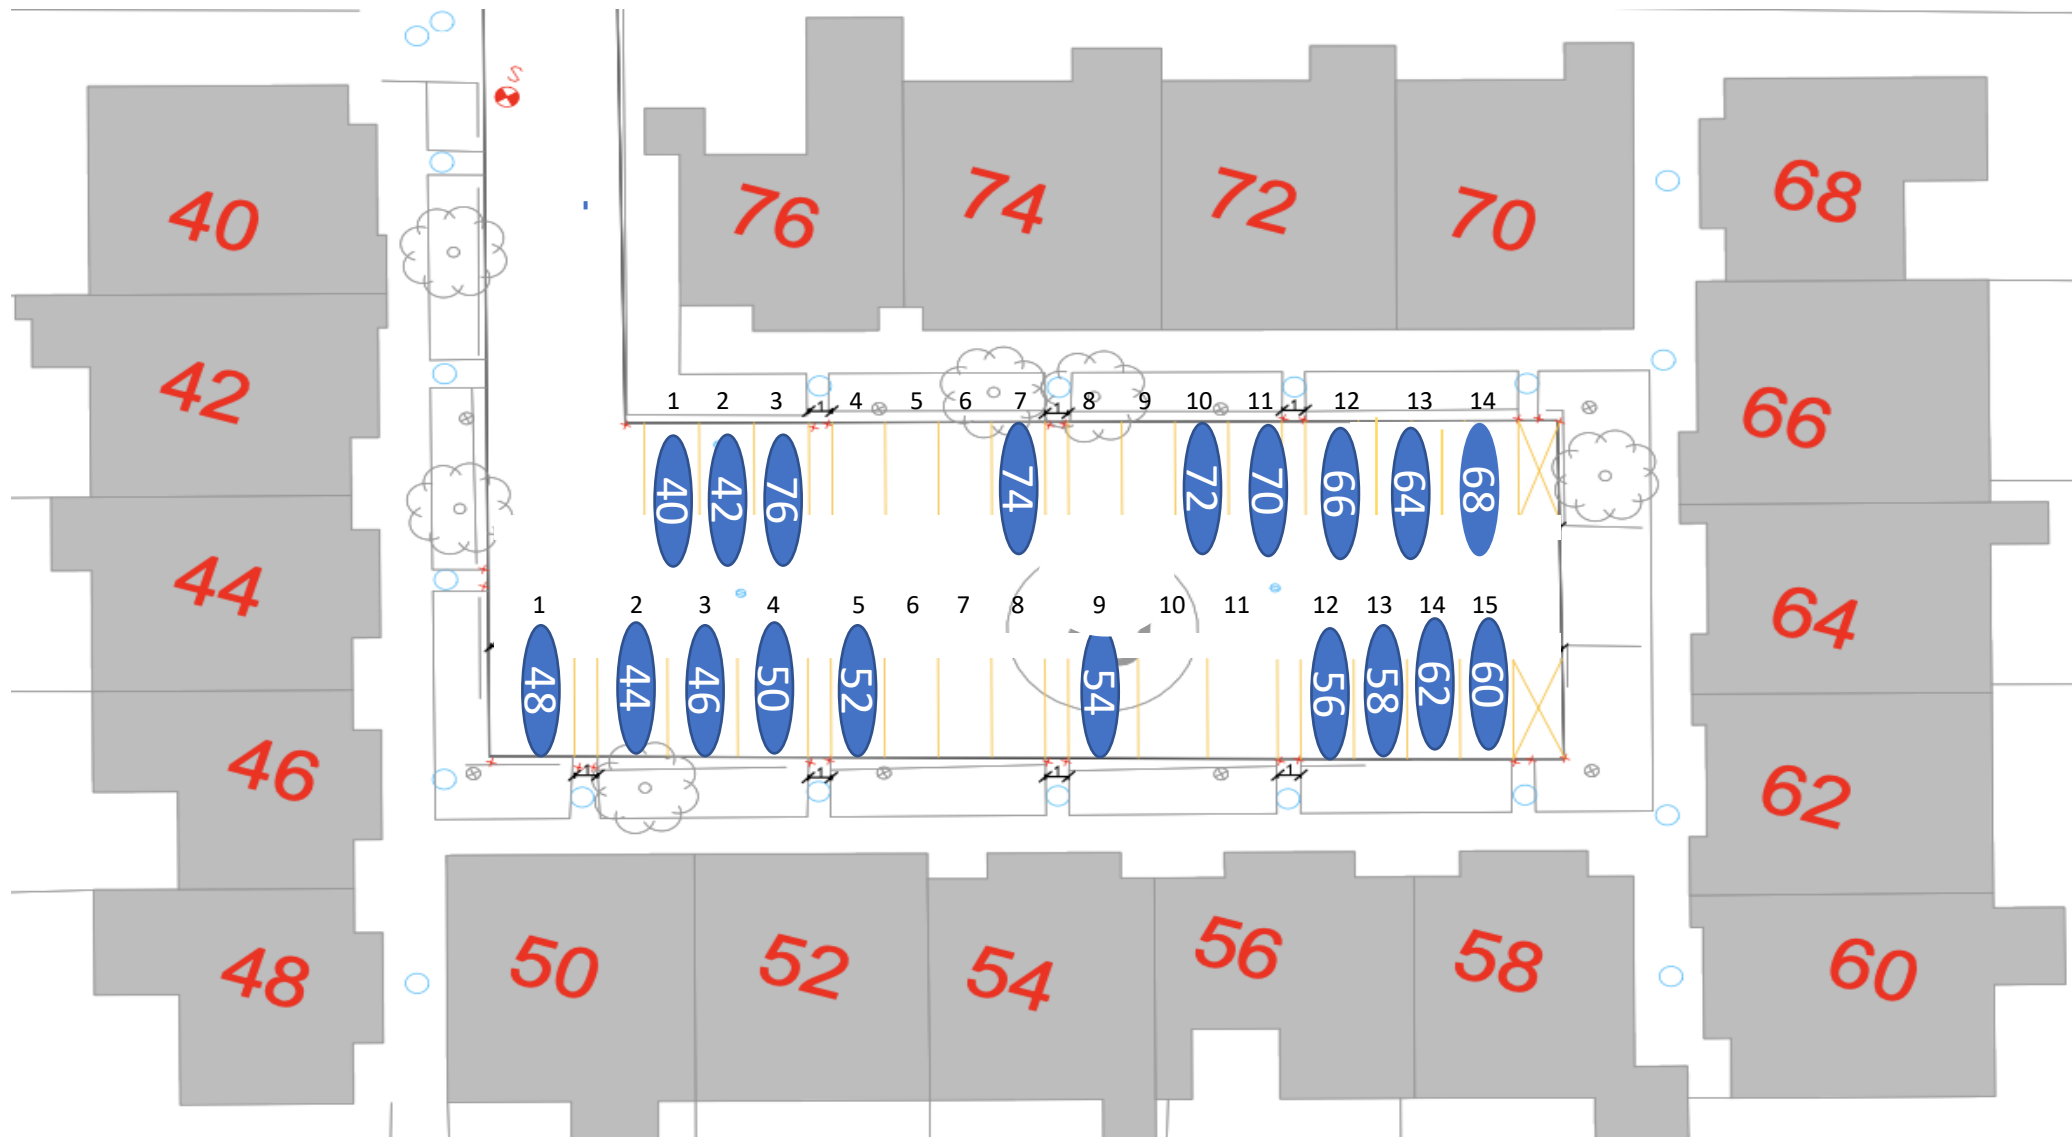

Gårdrum 8 – Runestenen 1-37

Gårdrum 09 – Helleristen 82-122

Gårdrum 10 – Helleristen 81-121

Gårdrum 11 – Helleristen 40-80

Gårdrum 12 – Helleristen 39-79

HELLERISTEN

Helleristen 63 – Handicap plads

Gårdrum 13 – Helleristen 2-38

Check hjørner ?!

Gårdrum 14 – Helleristen 1-37

Helleristen 15 – Handicap plads

Gårdrum 15 – Langdyssen 40-76

Gårdrum 16 – Langdyssen 39-75

Gårdrum 17 – Langdyssen 2 - 38

Gårdrum 18 – Langdyssen 1-37

Gårdrum 19 – Runddyssen 40-76

Gårdrum 20 – Runddyssen 39-75

Gårdrum 21 – Runddyssen 2-38

Gårdrum 22 – Runddyssen 1-37

Gårdrum 23 – Vætterhøjen 40-76

Gårdrum 24 – Vættehøjen 39-75

Gårdrum 25 – Vættehøjen 2-38

Vættehøjen 10 , 32 – Handicap plads