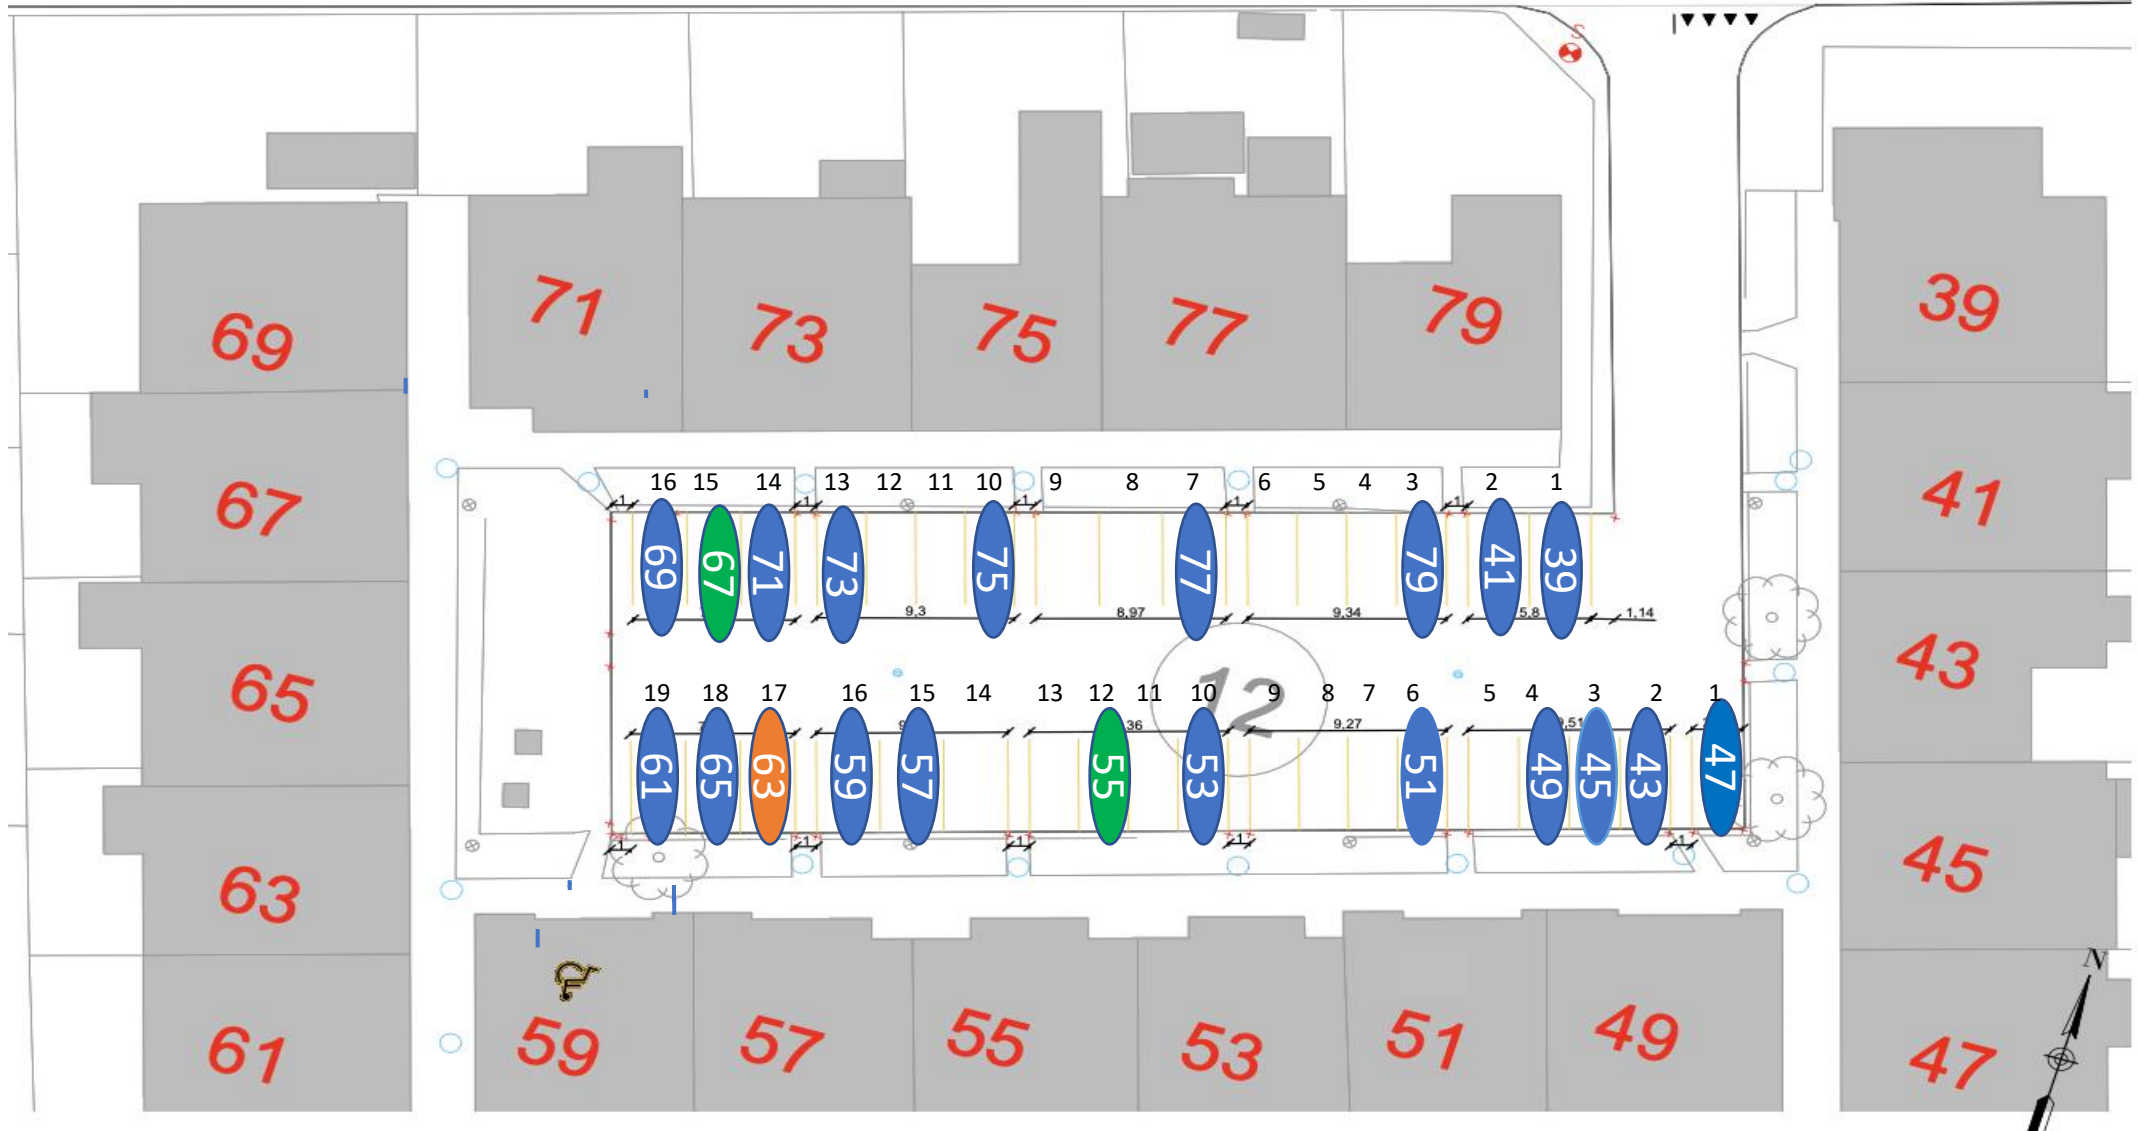

Gårdrum 01 – Jættestuen 44-84

Gårdrum 02 – Jættestuen 2-42

Gårdrum 03 – Runestenen 82-122

106 – ladestander nedtaget

Gårdrum 04 – Runestenen 81-121

115 = Handicap plads

Gårdrum 05 – Runestenen 40 - 80

Gårdrum 07 – Runestenen 2-38

Gårdrum 8 – Runestenen 1-37

Gårdrum 09 – Helleristen 82-122

Gårdrum 10 – Helleristen 81-121

Gårdrum 11 – Helleristen 40-80

Gårdrum 12 – Helleristen 39-79

HELLERISTEN

Helleristen 63 – Handicap plads

Gårdrum 13 – Helleristen 2-38

Check hjørner ?!

Gårdrum 14 – Helleristen 1-37

Helleristen 15 – Handicap plads

Gårdrum 15 – Langdyssen 40-76

Gårdrum 16 – Langdyssen 39-75

Gårdrum 17 – Langdyssen 2 - 38

Gårdrum 18 – Langdyssen 1-37

Gårdrum 19 – Runddyssen 40-76

Gårdrum 20 – Runddyssen 39-75

Gårdrum 21 – Runddyssen 2-38

Gårdrum 22 – Runddyssen 1-37

Gårdrum 23 – Vætterhøjen 40-76

Gårdrum 24 – Vættehøjen 39-75

Gårdrum 25 – Vættehøjen 2-38

Vættehøjen 10 , 32 – Handicap plads