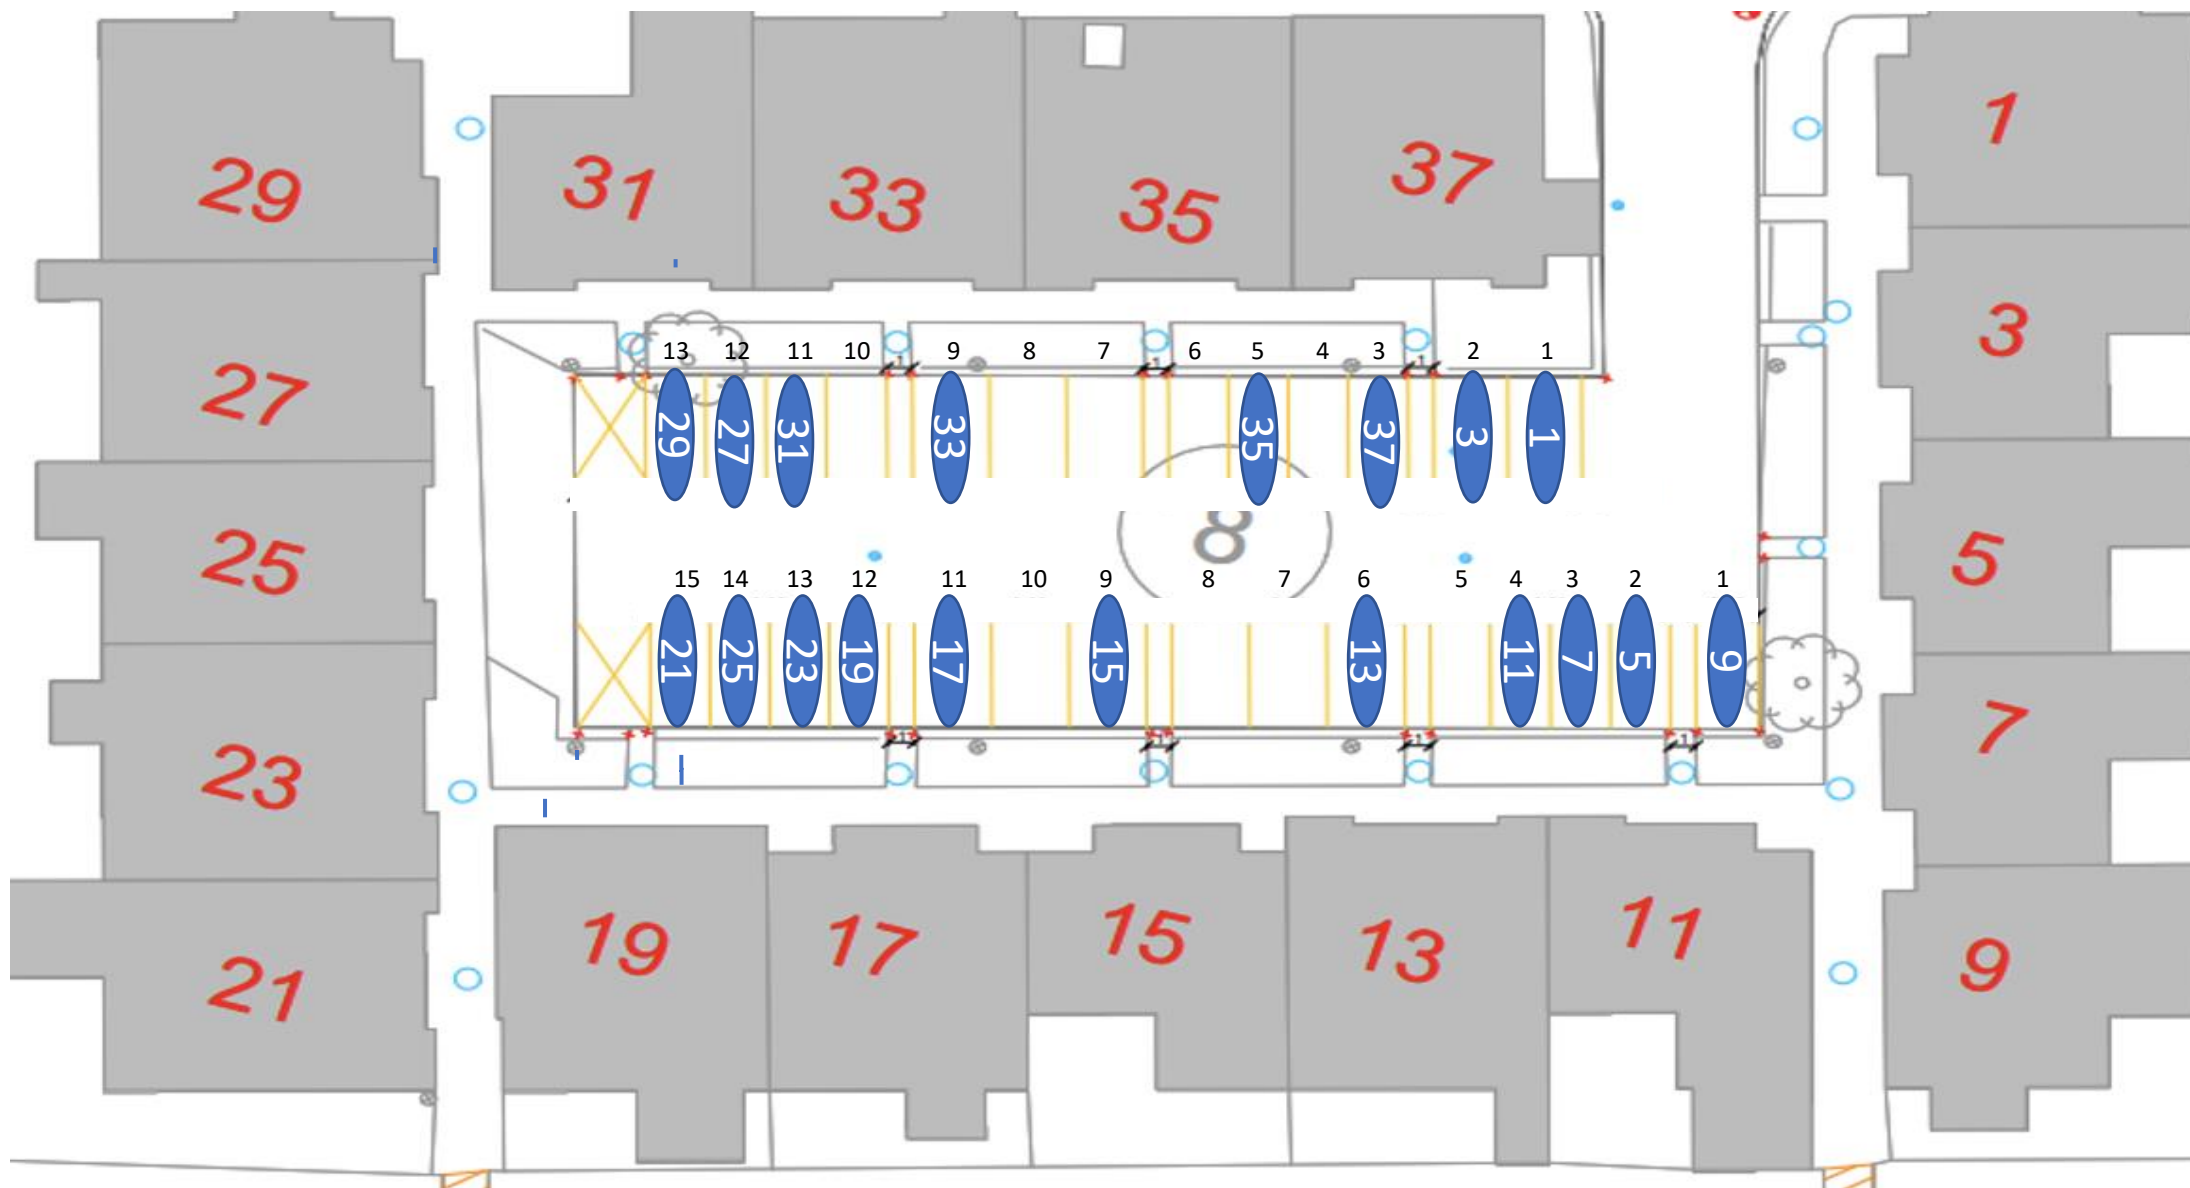

Gårdrum 01 – Jættestuen 44-84

Gårdrum 02 – Jættestuen 2-42

Gårdrum 03 – Runestenen 82-122

106 – ladestander nedtaget

Gårdrum 04 – Runestenen 81-121

115 = Handicap plads

Gårdrum 05 – Runestenen 40 - 80

Gårdrum 07 – Runestenen 2-38

Gårdrum 8 – Runestenen 1-37

Gårdrum 09 – Helleristen 82-122

Gårdrum 10 – Helleristen 81-121

Gårdrum 11 – Helleristen 40-80

Gårdrum 12 – Helleristen 39-79

HELLERISTEN

Helleristen 63 – Handicap plads

Gårdrum 13 – Helleristen 2-38

Check hjørner ?!

Gårdrum 14 – Helleristen 1-37

Helleristen 15 – Handicap plads

Gårdrum 15 – Langdyssen 40-76

Gårdrum 16 – Langdyssen 39-75

Gårdrum 17 – Langdyssen 2 - 38

Gårdrum 18 – Langdyssen 1-37

Gårdrum 19 – Runddyssen 40-76

Gårdrum 20 – Runddyssen 39-75

Gårdrum 21 – Runddyssen 2-38

Gårdrum 22 – Runddyssen 1-37

Gårdrum 23 – Vætterhøjen 40-76

Gårdrum 24 – Vættehøjen 39-75

Gårdrum 25 – Vættehøjen 2-38

Vættehøjen 10 , 32 – Handicap plads