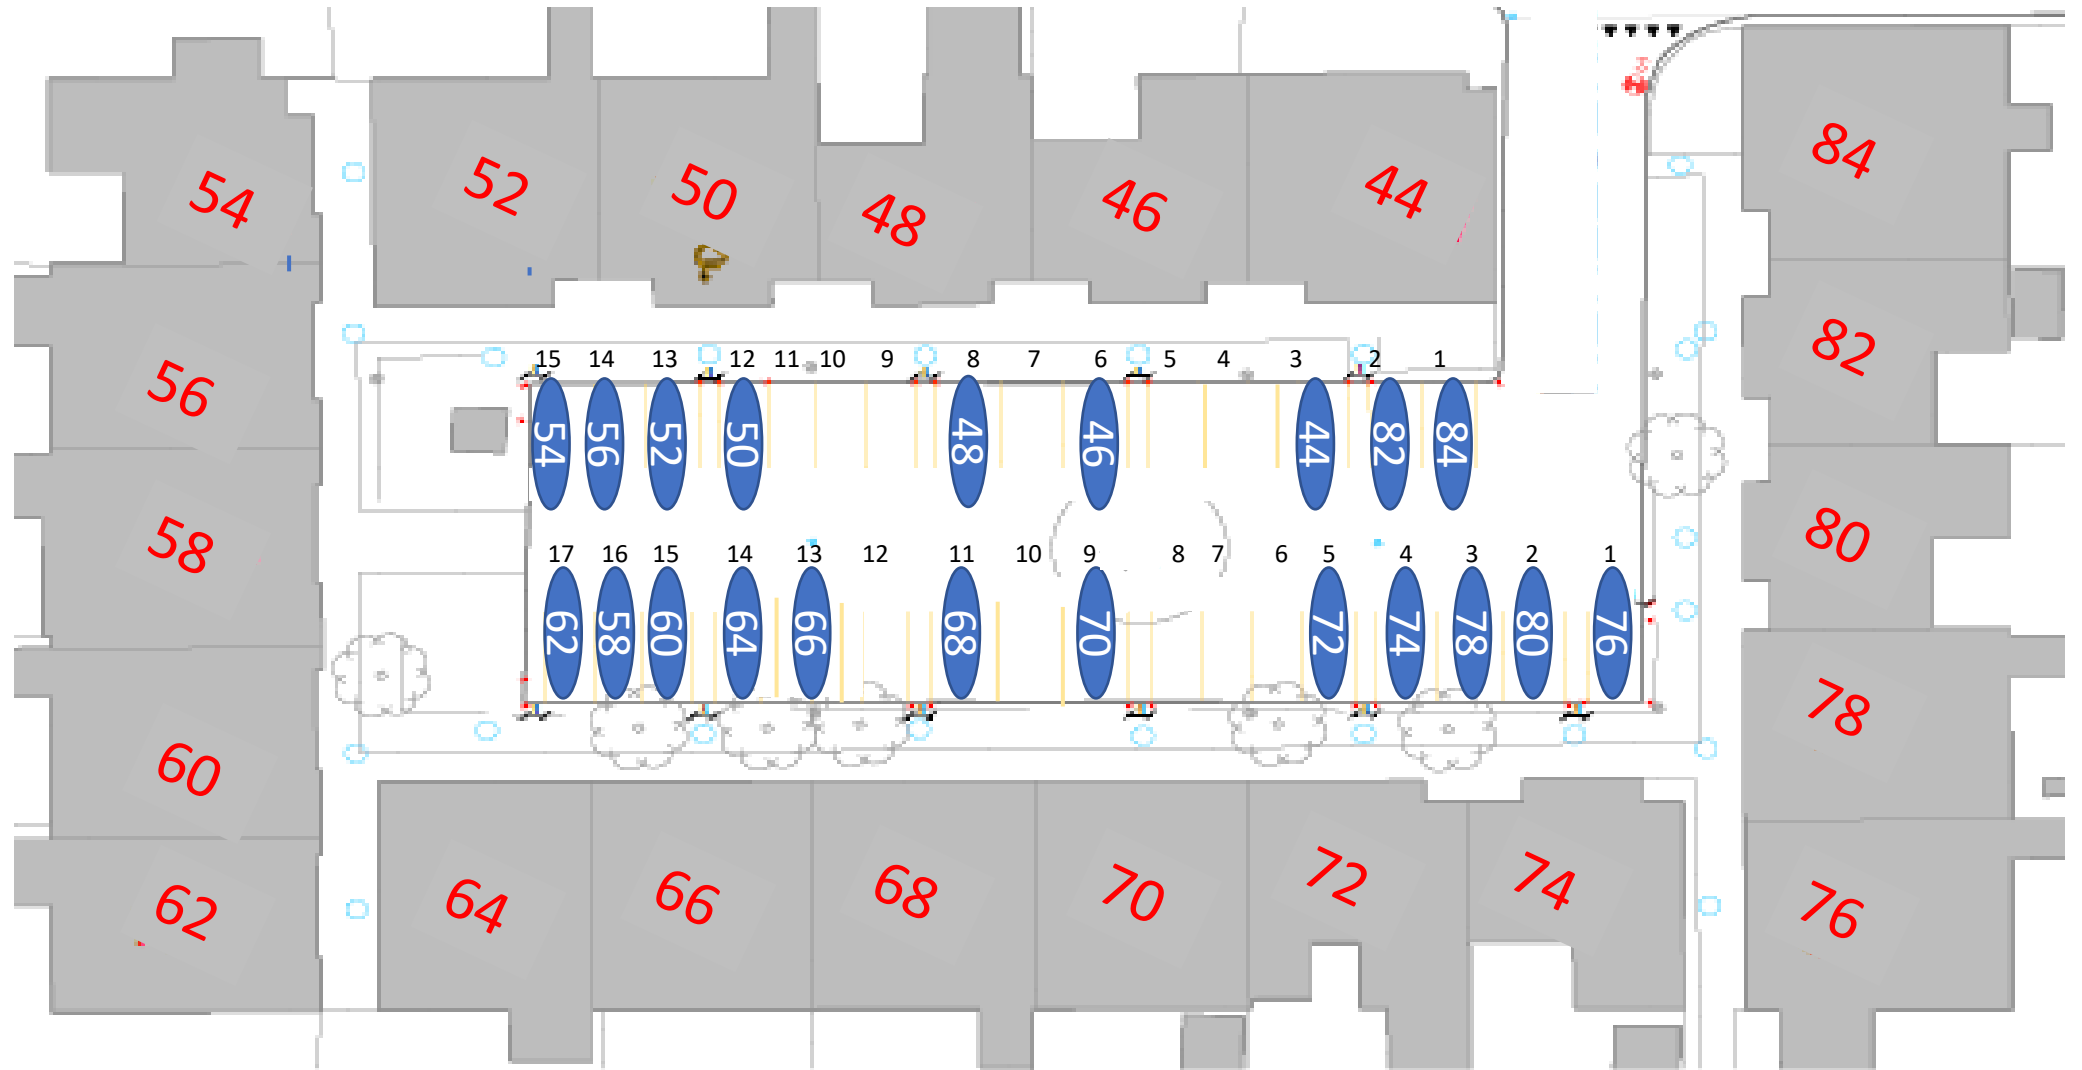

Gårdrum 01 – Jættestuen 44-84

Gårdrum 02 – Jættestuen 2-42

Gårdrum 03 – Runestenen 82-122

106 – ladestander nedtaget

Gårdrum 04 – Runestenen 81-121

115 = Handicap plads

Gårdrum 05 – Runestenen 40 - 80

Gårdrum 07 – Runestenen 2-38

Gårdrum 8 – Runestenen 1-37

Gårdrum 09 – Helleristen 82-122

Gårdrum 10 – Helleristen 81-121

Gårdrum 11 – Helleristen 40-80

Gårdrum 12 – Helleristen 39-79

HELLERISTEN

Helleristen 63 – Handicap plads

Gårdrum 13 – Helleristen 2-38

Check hjørner ?!

Gårdrum 14 – Helleristen 1-37

Helleristen 15 – Handicap plads

Gårdrum 15 – Langdyssen 40-76

Gårdrum 16 – Langdyssen 39-75

Gårdrum 17 – Langdyssen 2 - 38

Gårdrum 18 – Langdyssen 1-37

Gårdrum 19 – Runddyssen 40-76

Gårdrum 20 – Runddyssen 39-75

Gårdrum 21 – Runddyssen 2-38

Gårdrum 22 – Runddyssen 1-37

Gårdrum 23 – Vætterhøjen 40-76

Gårdrum 24 – Vættehøjen 39-75

Gårdrum 25 – Vættehøjen 2-38

Vættehøjen 10 , 32 – Handicap plads