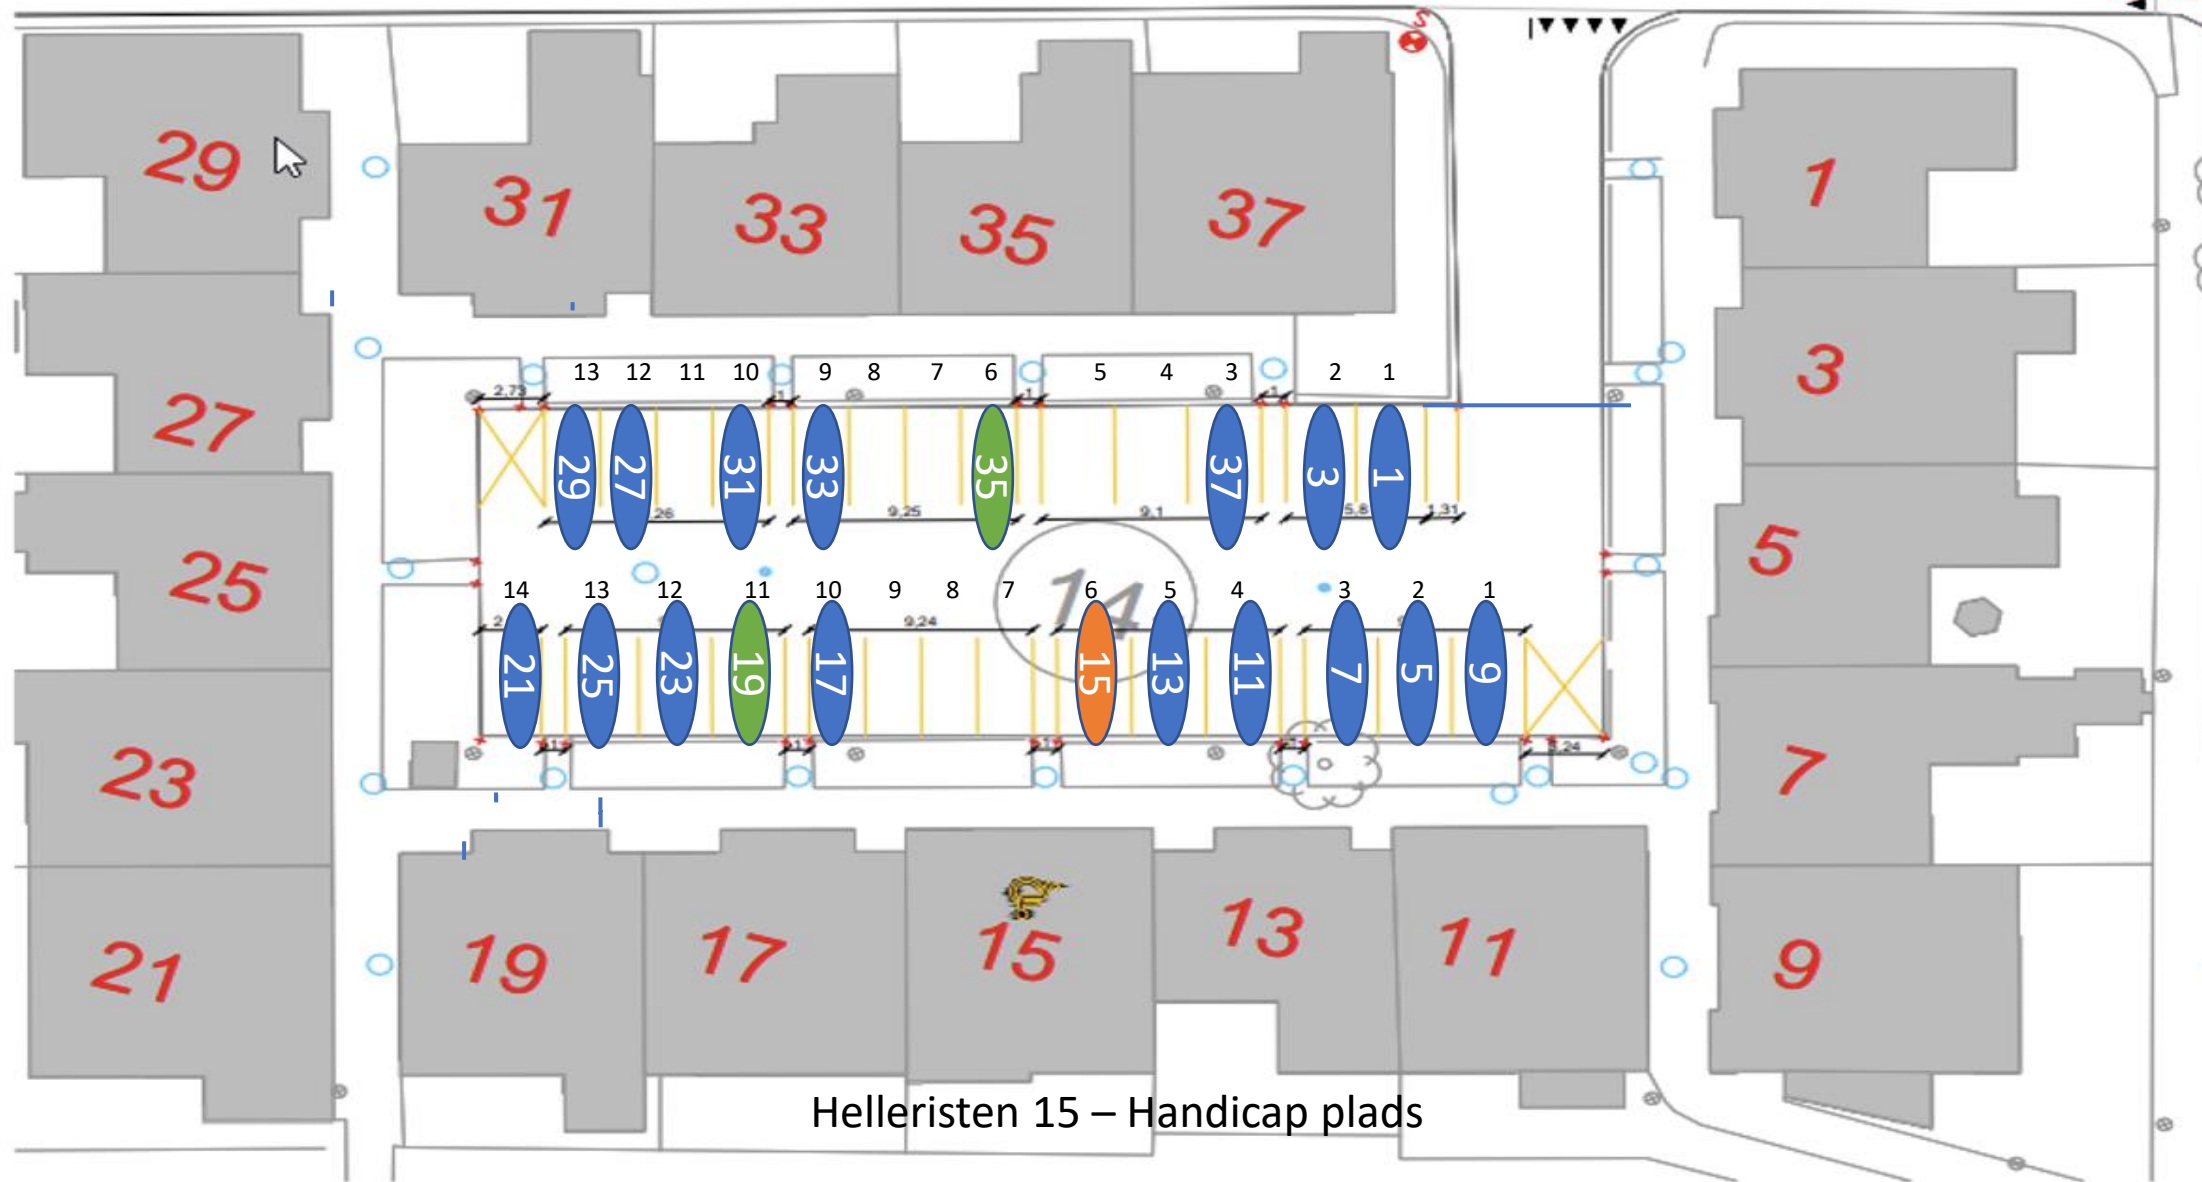

Gårdrum 01 – Jættestuen 44-84

Gårdrum 02 – Jættestuen 2-42

Gårdrum 03 – Runestenen 82-122

106 – ladestander nedtaget

Gårdrum 04 – Runestenen 81-121

115 = Handicap plads

Gårdrum 05 – Runestenen 40 - 80

Gårdrum 07 – Runestenen 2-38

Gårdrum 8 – Runestenen 1-37

Gårdrum 09 – Helleristen 82-122

Gårdrum 10 – Helleristen 81-121

Gårdrum 11 – Helleristen 40-80

Gårdrum 12 – Helleristen 39-79

HELLERISTEN

Helleristen 63 – Handicap plads

Gårdrum 13 – Helleristen 2-38

Check hjørner ?!

Gårdrum 14 – Helleristen 1-37

Helleristen 15 – Handicap plads

Gårdrum 15 – Langdyssen 40-76

Gårdrum 16 – Langdyssen 39-75

Gårdrum 17 – Langdyssen 2 - 38

Gårdrum 18 – Langdyssen 1-37

Gårdrum 19 – Runddyssen 40-76

Gårdrum 20 – Runddyssen 39-75

Gårdrum 21 – Runddyssen 2-38

Gårdrum 22 – Runddyssen 1-37

Gårdrum 23 – Vætterhøjen 40-76

Gårdrum 24 – Vættehøjen 39-75

Gårdrum 25 – Vættehøjen 2-38

Vættehøjen 10 , 32 – Handicap plads