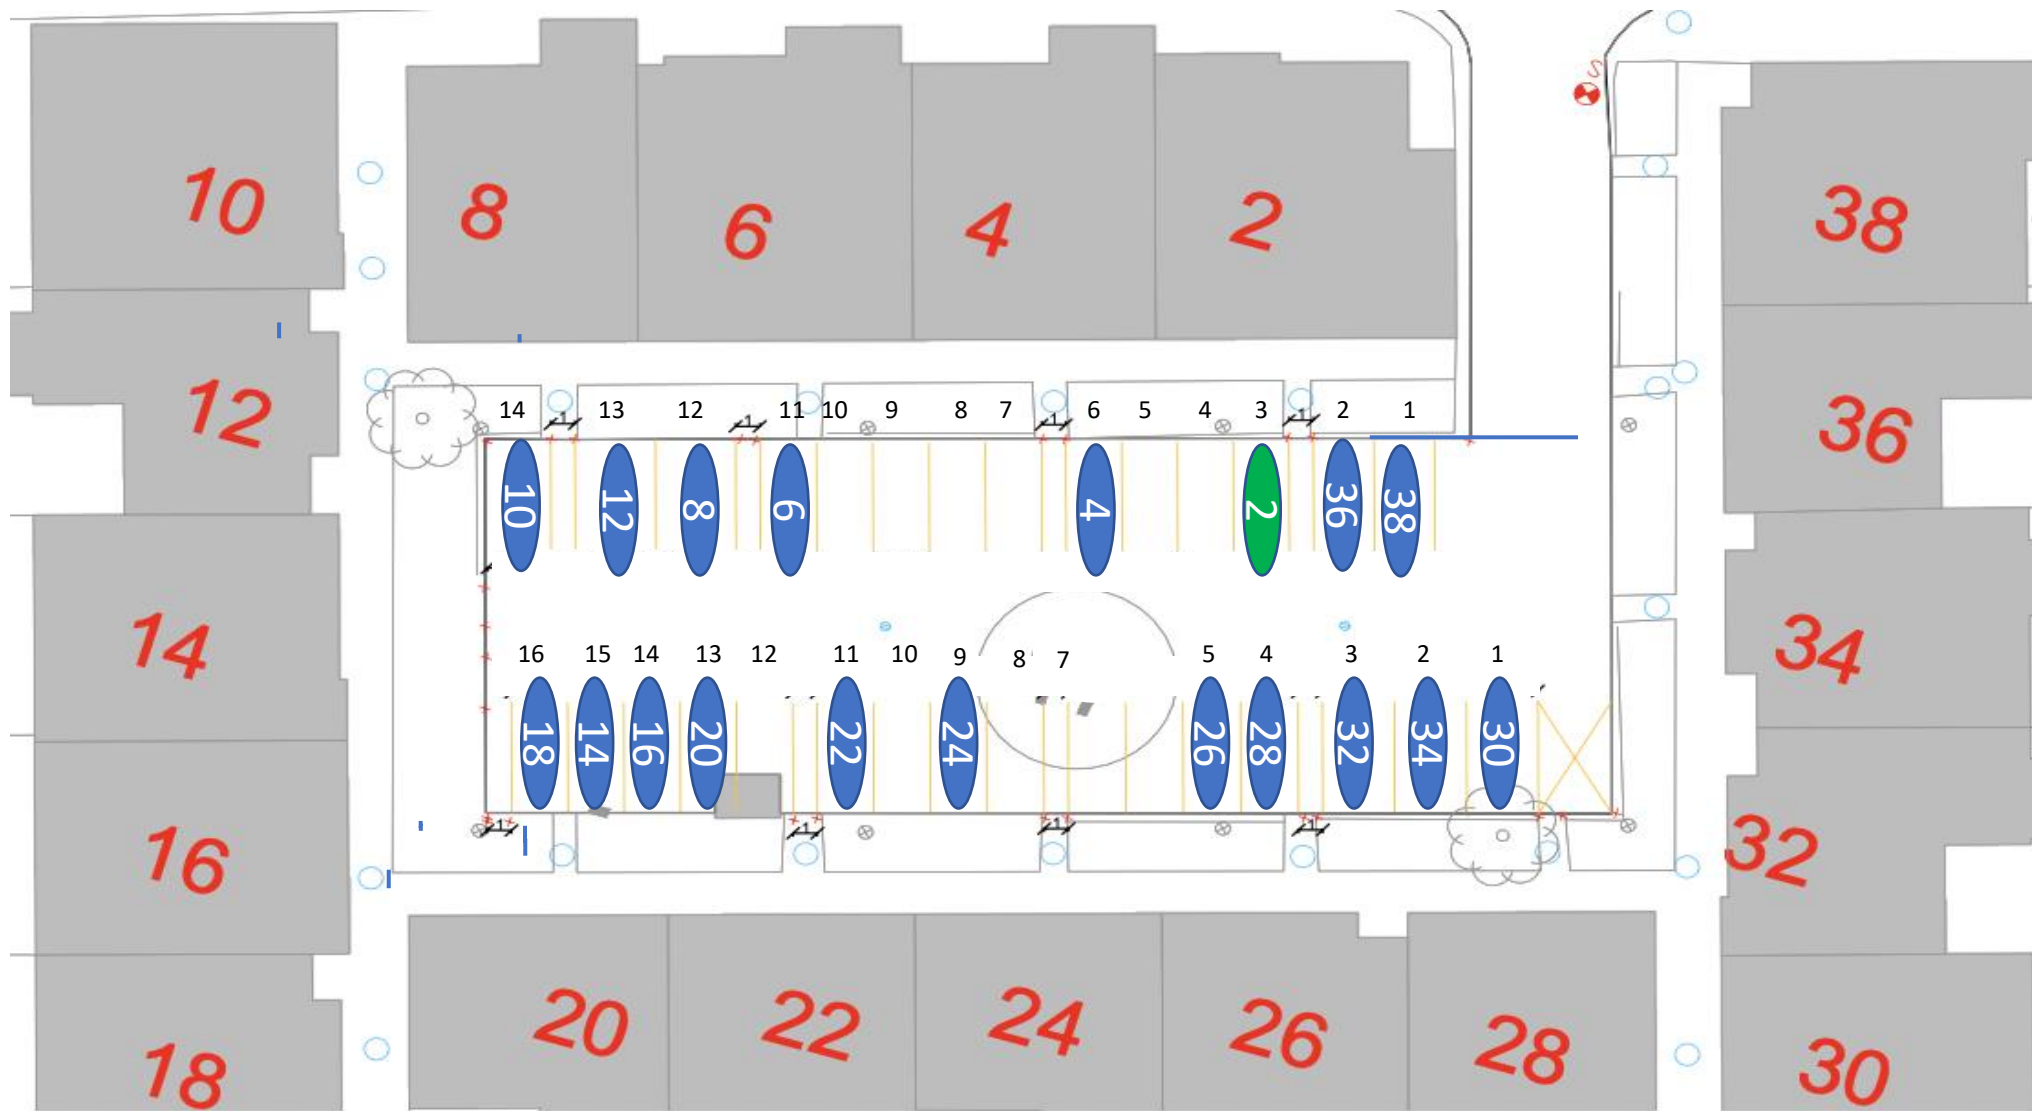

Gårdrum 01 – Jættestuen 44-84

Gårdrum 02 – Jættestuen 2-42

Gårdrum 03 – Runestenen 82-122

106 – ladestander nedtaget

Gårdrum 04 – Runestenen 81-121

115 = Handicap plads

Gårdrum 05 – Runestenen 40 - 80

Gårdrum 07 – Runestenen 2-38

Gårdrum 8 – Runestenen 1-37

Gårdrum 09 – Helleristen 82-122

Gårdrum 10 – Helleristen 81-121

Gårdrum 11 – Helleristen 40-80

Gårdrum 12 – Helleristen 39-79

HELLERISTEN

Helleristen 63 – Handicap plads

Gårdrum 13 – Helleristen 2-38

Check hjørner ?!

Gårdrum 14 – Helleristen 1-37

Helleristen 15 – Handicap plads

Gårdrum 15 – Langdyssen 40-76

Gårdrum 16 – Langdyssen 39-75

Gårdrum 17 – Langdyssen 2 - 38

Gårdrum 18 – Langdyssen 1-37

Gårdrum 19 – Runddyssen 40-76

Gårdrum 20 – Runddyssen 39-75

Gårdrum 21 – Runddyssen 2-38

Gårdrum 22 – Runddyssen 1-37

Gårdrum 23 – Vætterhøjen 40-76

Gårdrum 24 – Vættehøjen 39-75

Gårdrum 25 – Vættehøjen 2-38

Vættehøjen 10 , 32 – Handicap plads