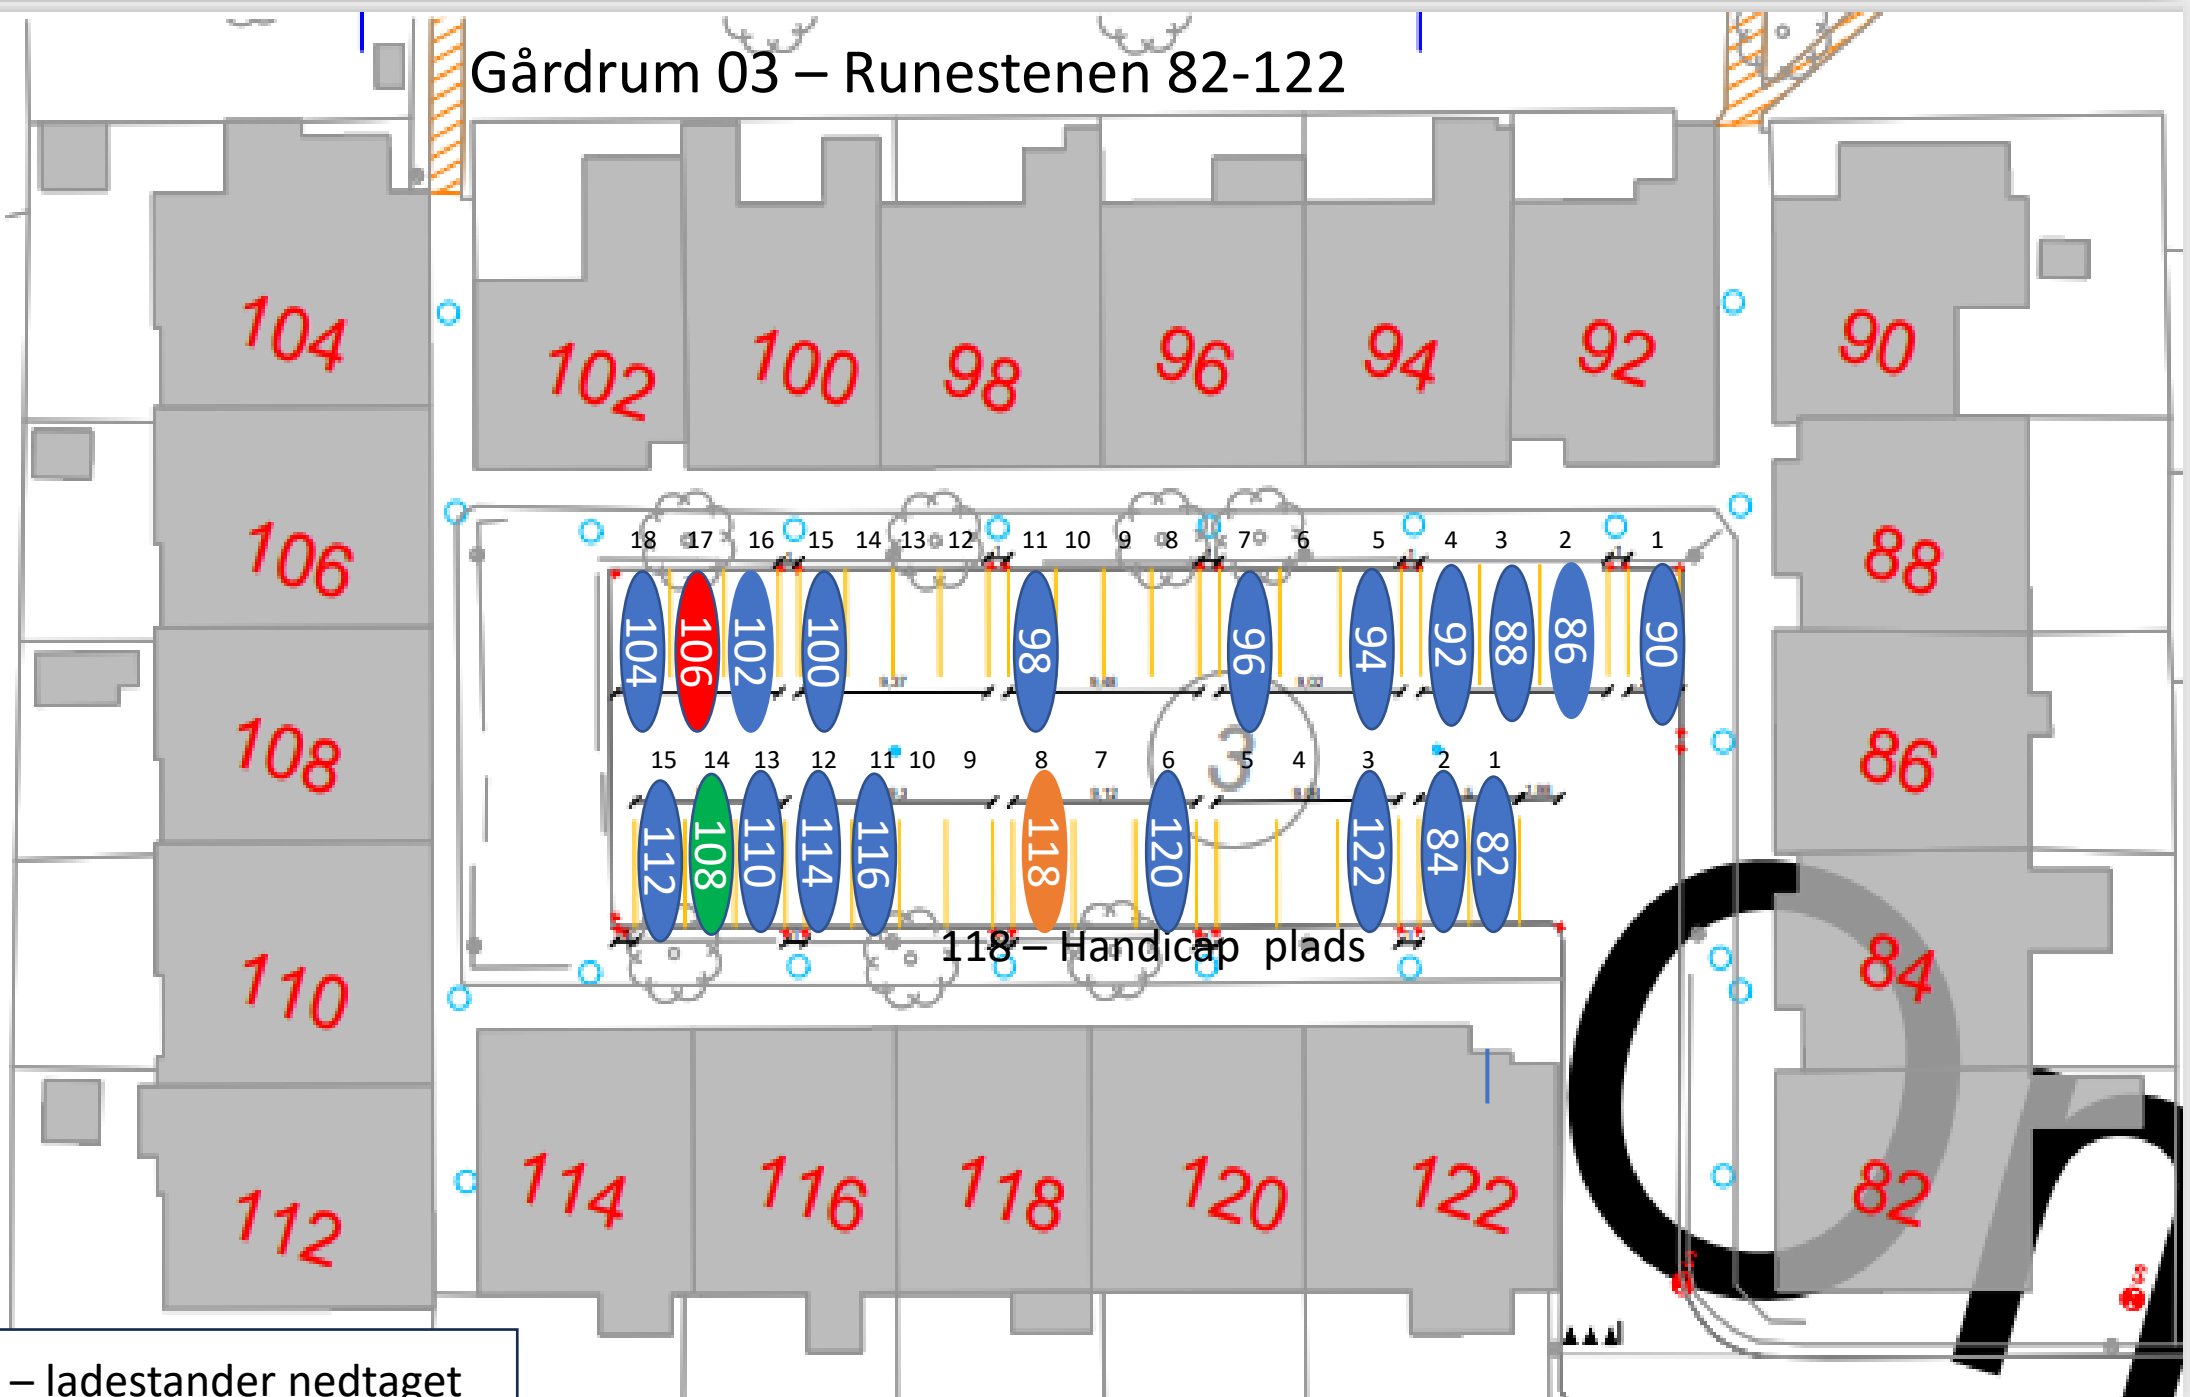

Gårdrum 01 – Jættestuen 44-84

Gårdrum 02 – Jættestuen 2-42

Gårdrum 03 – Runestenen 82-122

106 – ladestander nedtaget

Gårdrum 04 – Runestenen 81-121

115 = Handicap plads

Gårdrum 05 – Runestenen 40 - 80

Gårdrum 07 – Runestenen 2-38

Gårdrum 8 – Runestenen 1-37

Gårdrum 09 – Helleristen 82-122

Gårdrum 10 – Helleristen 81-121

Gårdrum 11 – Helleristen 40-80

Gårdrum 12 – Helleristen 39-79

HELLERISTEN

Helleristen 63 – Handicap plads

Gårdrum 13 – Helleristen 2-38

Check hjørner ?!

Gårdrum 14 – Helleristen 1-37

Helleristen 15 – Handicap plads

Gårdrum 15 – Langdyssen 40-76

Gårdrum 16 – Langdyssen 39-75

Gårdrum 17 – Langdyssen 2 - 38

Gårdrum 18 – Langdyssen 1-37

Gårdrum 19 – Runddyssen 40-76

Gårdrum 20 – Runddyssen 39-75

Gårdrum 21 – Runddyssen 2-38

Gårdrum 22 – Runddyssen 1-37

Gårdrum 23 – Vætterhøjen 40-76

Gårdrum 24 – Vættehøjen 39-75

Gårdrum 25 – Vættehøjen 2-38

Vættehøjen 10 , 32 – Handicap plads