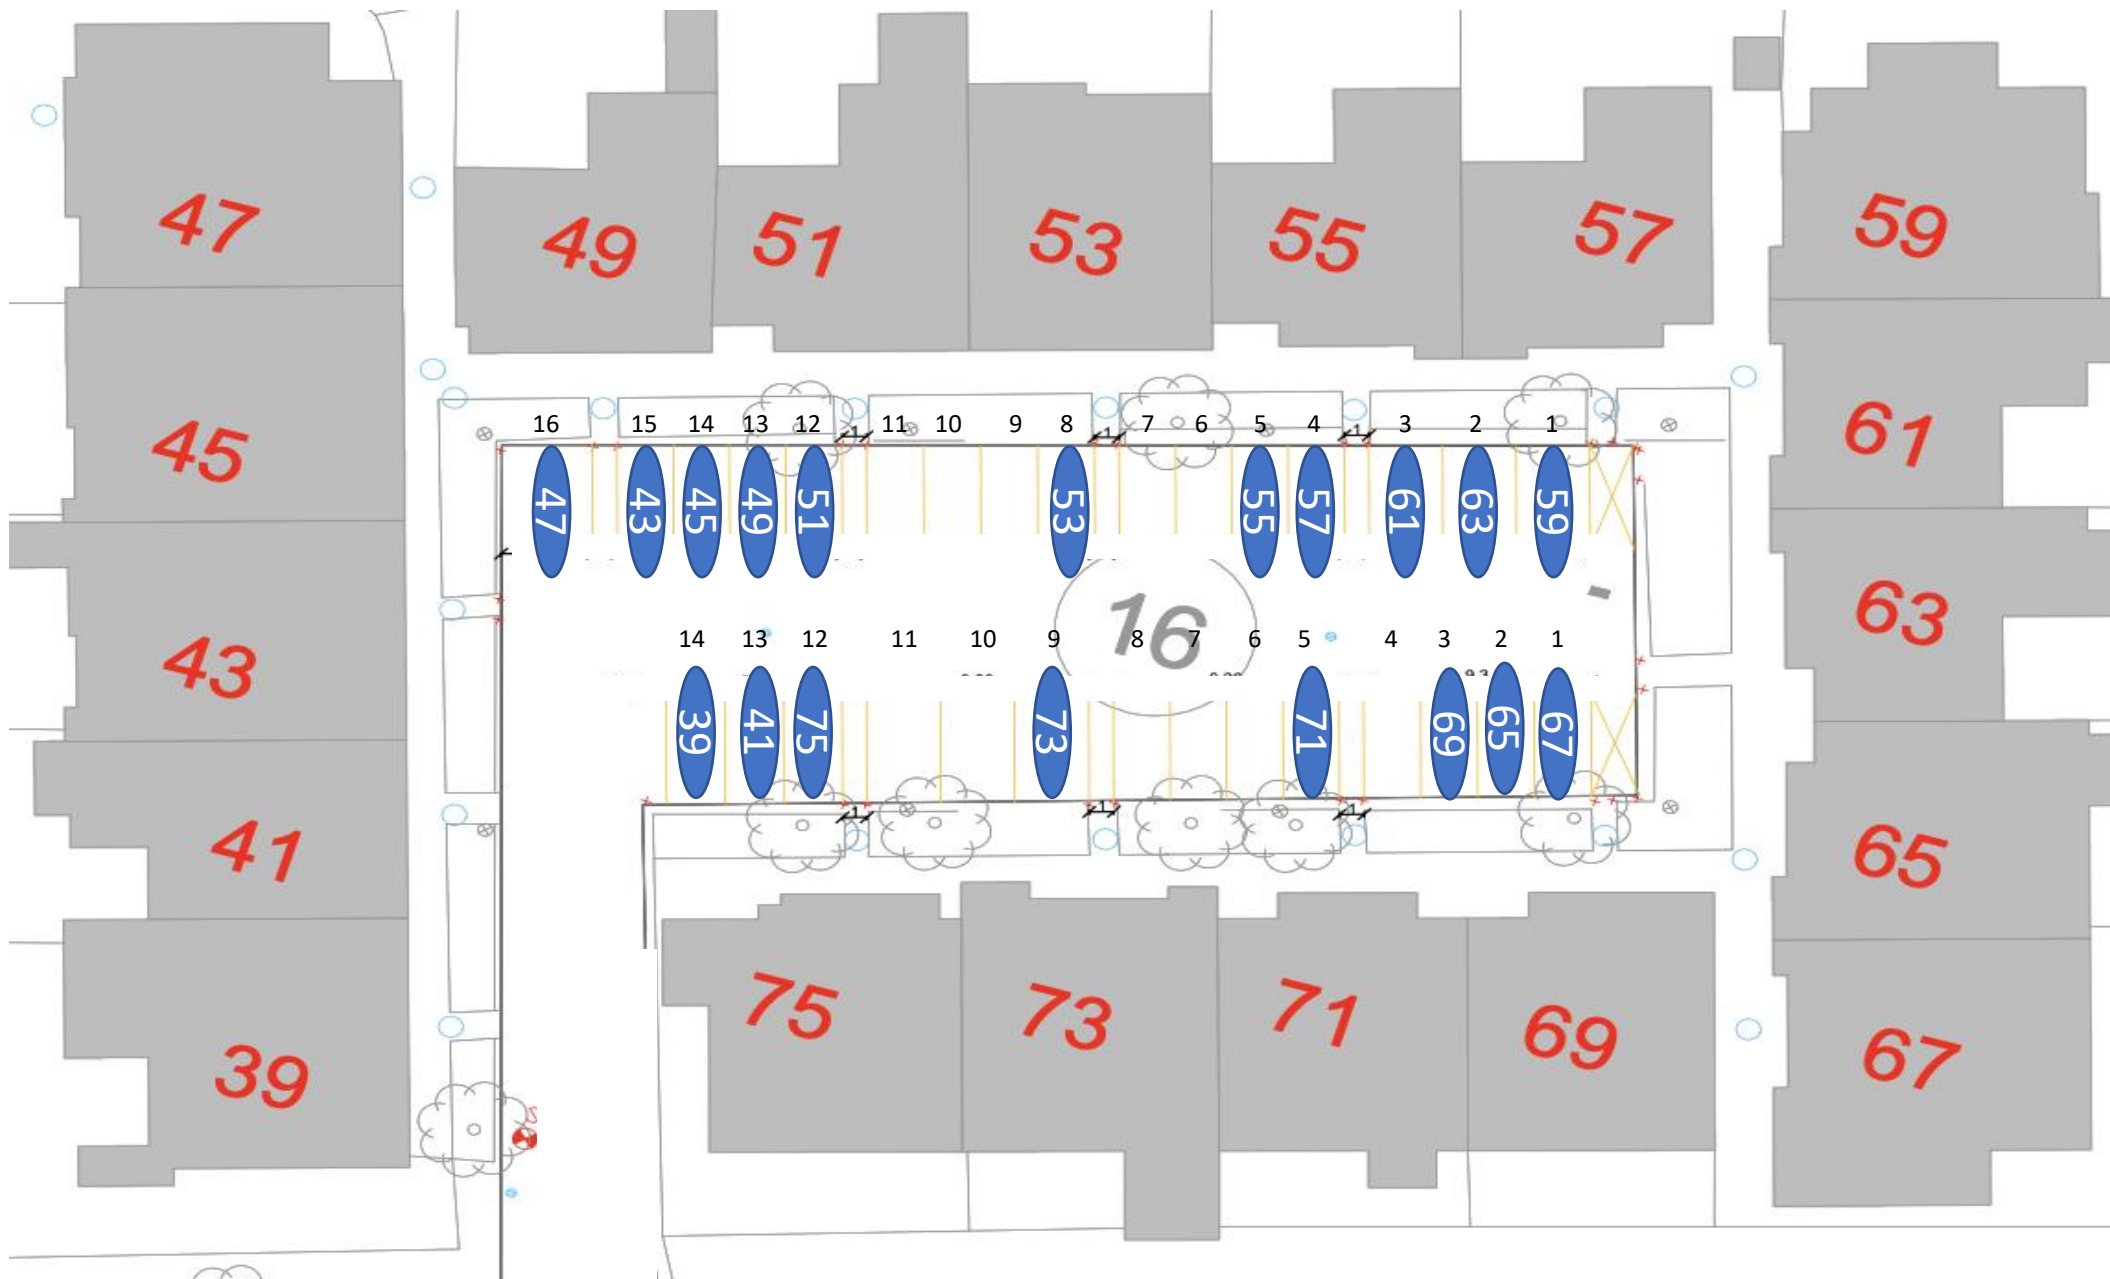

Gårdrum 01 – Jættestuen 44-84

Gårdrum 02 – Jættestuen 2-42

Gårdrum 03 – Runestenen 82-122

106 – ladestander nedtaget

Gårdrum 04 – Runestenen 81-121

115 = Handicap plads

Gårdrum 05 – Runestenen 40 - 80

Gårdrum 07 – Runestenen 2-38

Gårdrum 8 – Runestenen 1-37

Gårdrum 09 – Helleristen 82-122

Gårdrum 10 – Helleristen 81-121

Gårdrum 11 – Helleristen 40-80

Gårdrum 12 – Helleristen 39-79

HELLERISTEN

Helleristen 63 – Handicap plads

Gårdrum 13 – Helleristen 2-38

Check hjørner ?!

Gårdrum 14 – Helleristen 1-37

Helleristen 15 – Handicap plads

Gårdrum 15 – Langdyssen 40-76

Gårdrum 16 – Langdyssen 39-75

Gårdrum 17 – Langdyssen 2 - 38

Gårdrum 18 – Langdyssen 1-37

Gårdrum 19 – Runddyssen 40-76

Gårdrum 20 – Runddyssen 39-75

Gårdrum 21 – Runddyssen 2-38

Gårdrum 22 – Runddyssen 1-37

Gårdrum 23 – Vætterhøjen 40-76

Gårdrum 24 – Vættehøjen 39-75

Gårdrum 25 – Vættehøjen 2-38

Vættehøjen 10 , 32 – Handicap plads