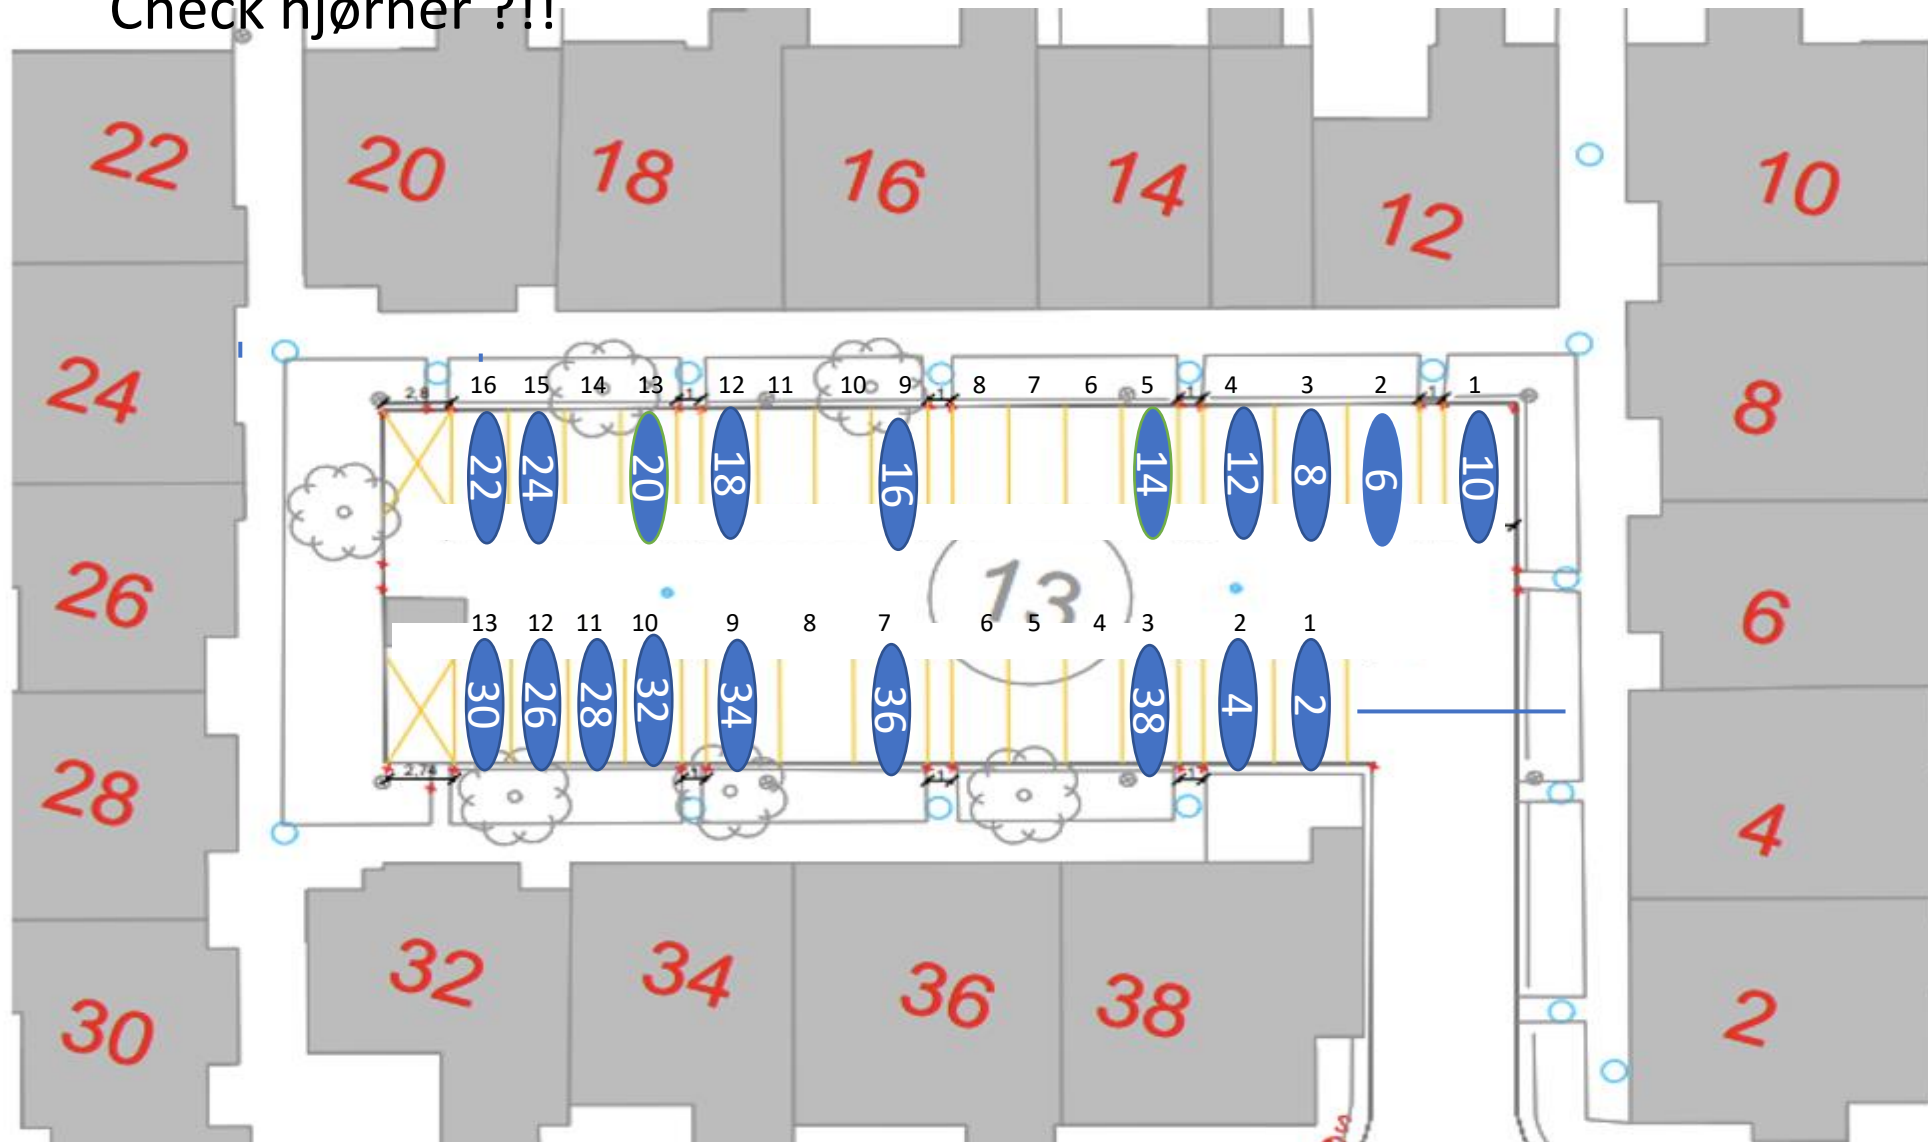

Gårdrum 01 – Jættestuen 44-84

Gårdrum 02 – Jættestuen 2-42

Gårdrum 03 – Runestenen 82-122

106 – ladestander nedtaget

Gårdrum 04 – Runestenen 81-121

115 = Handicap plads

Gårdrum 05 – Runestenen 40 - 80

Gårdrum 07 – Runestenen 2-38

Gårdrum 8 – Runestenen 1-37

Gårdrum 09 – Helleristen 82-122

Gårdrum 10 – Helleristen 81-121

Gårdrum 11 – Helleristen 40-80

Gårdrum 12 – Helleristen 39-79

HELLERISTEN

Helleristen 63 – Handicap plads

Gårdrum 13 – Helleristen 2-38

Check hjørner ?!

Gårdrum 14 – Helleristen 1-37

Helleristen 15 – Handicap plads

Gårdrum 15 – Langdyssen 40-76

Gårdrum 16 – Langdyssen 39-75

Gårdrum 17 – Langdyssen 2 - 38

Gårdrum 18 – Langdyssen 1-37

Gårdrum 19 – Runddyssen 40-76

Gårdrum 20 – Runddyssen 39-75

Gårdrum 21 – Runddyssen 2-38

Gårdrum 22 – Runddyssen 1-37

Gårdrum 23 – Vætterhøjen 40-76

Gårdrum 24 – Vættehøjen 39-75

Gårdrum 25 – Vættehøjen 2-38

Vættehøjen 10 , 32 – Handicap plads