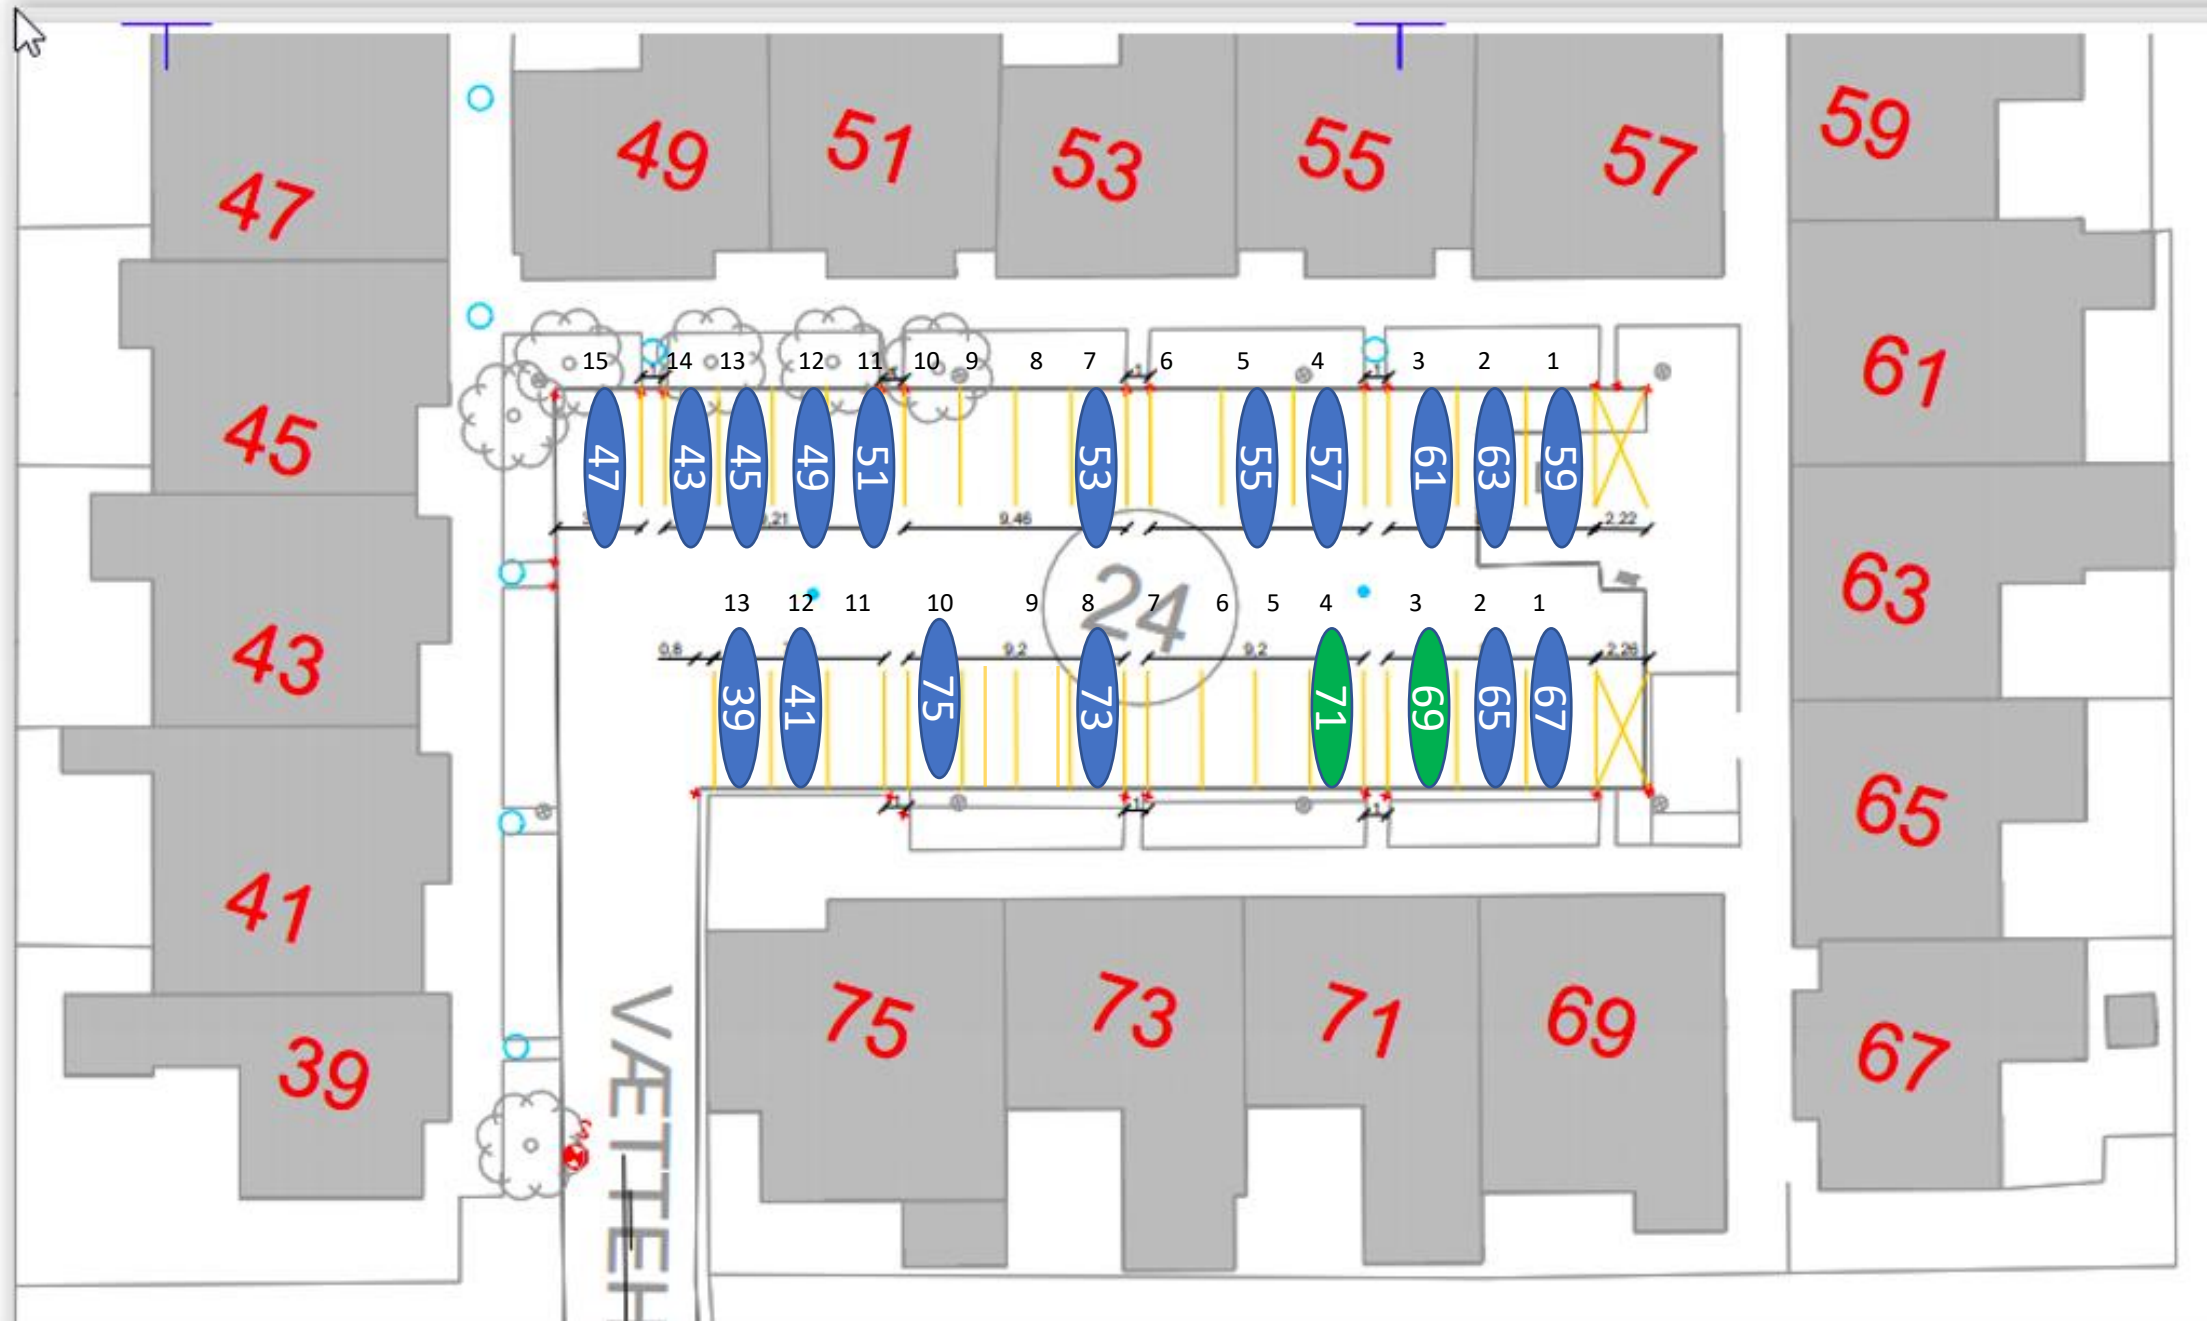

Gårdrum 8 – Runestenen 1-37

Gårdrum 09 – Helleristen 82-122

Gårdrum 10 – Helleristen 81-121

Gårdrum 11 – Helleristen 40-80

Gårdrum 12 – Helleristen 39-79

HELLERISTEN

Helleristen 63 – Handicap plads

Gårdrum 13 – Helleristen 2-38

Check hjørner ?!

Gårdrum 14 – Helleristen 1-37

Helleristen 15 – Handicap plads

Gårdrum 15 – Langdyssen 40-76

Gårdrum 16 – Langdyssen 39-75

Gårdrum 17 – Langdyssen 2 - 38

Gårdrum 18 – Langdyssen 1-37

Gårdrum 19 – Runddyssen 40-76

Gårdrum 20 – Runddyssen 39-75

Gårdrum 21 – Runddyssen 2-38

Gårdrum 22 – Runddyssen 1-37

Gårdrum 23 – Vætterhøjen 40-76

Gårdrum 24 – Vættehøjen 39-75

Gårdrum 25 – Vættehøjen 2-38

Vættehøjen 10 , 32 – Handicap plads