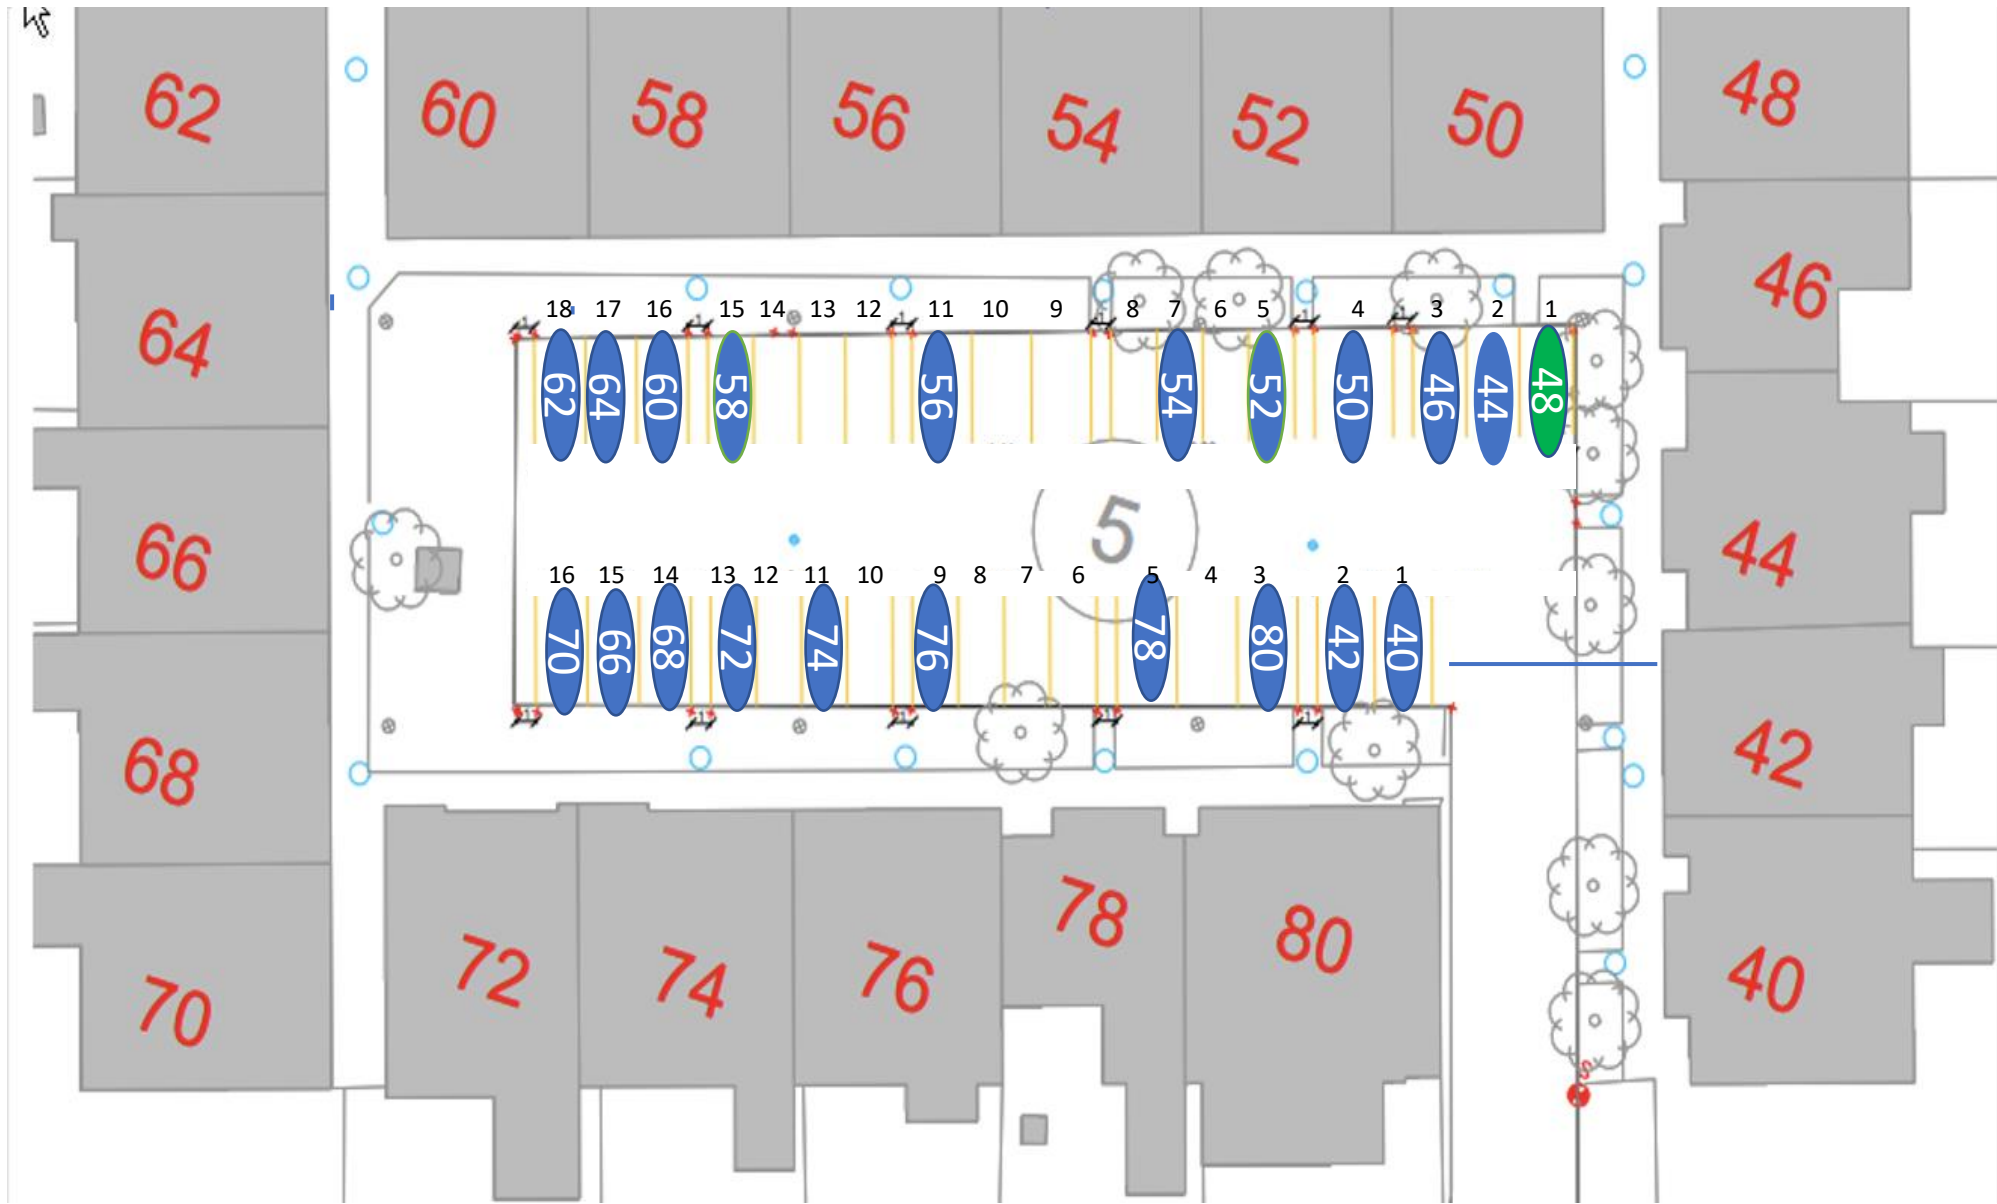

Gårdrum 01 – Jættestuen 44-84

Gårdrum 02 – Jættestuen 2-42

Gårdrum 03 – Runestenen 82-122

106 – ladestander nedtaget

Gårdrum 04 – Runestenen 81-121

115 = Handicap plads

Gårdrum 05 – Runestenen 40 - 80

Gårdrum 07 – Runestenen 2-38

Gårdrum 8 – Runestenen 1-37

Gårdrum 09 – Helleristen 82-122

Gårdrum 10 – Helleristen 81-121

Gårdrum 11 – Helleristen 40-80

Gårdrum 12 – Helleristen 39-79

HELLERISTEN

Helleristen 63 – Handicap plads

Gårdrum 13 – Helleristen 2-38

Check hjørner ?!

Gårdrum 14 – Helleristen 1-37

Helleristen 15 – Handicap plads

Gårdrum 15 – Langdyssen 40-76

Gårdrum 16 – Langdyssen 39-75

Gårdrum 17 – Langdyssen 2 - 38

Gårdrum 18 – Langdyssen 1-37

Gårdrum 19 – Runddyssen 40-76

Gårdrum 20 – Runddyssen 39-75

Gårdrum 21 – Runddyssen 2-38

Gårdrum 22 – Runddyssen 1-37

Gårdrum 23 – Vætterhøjen 40-76

Gårdrum 24 – Vættehøjen 39-75

Gårdrum 25 – Vættehøjen 2-38

Vættehøjen 10 , 32 – Handicap plads