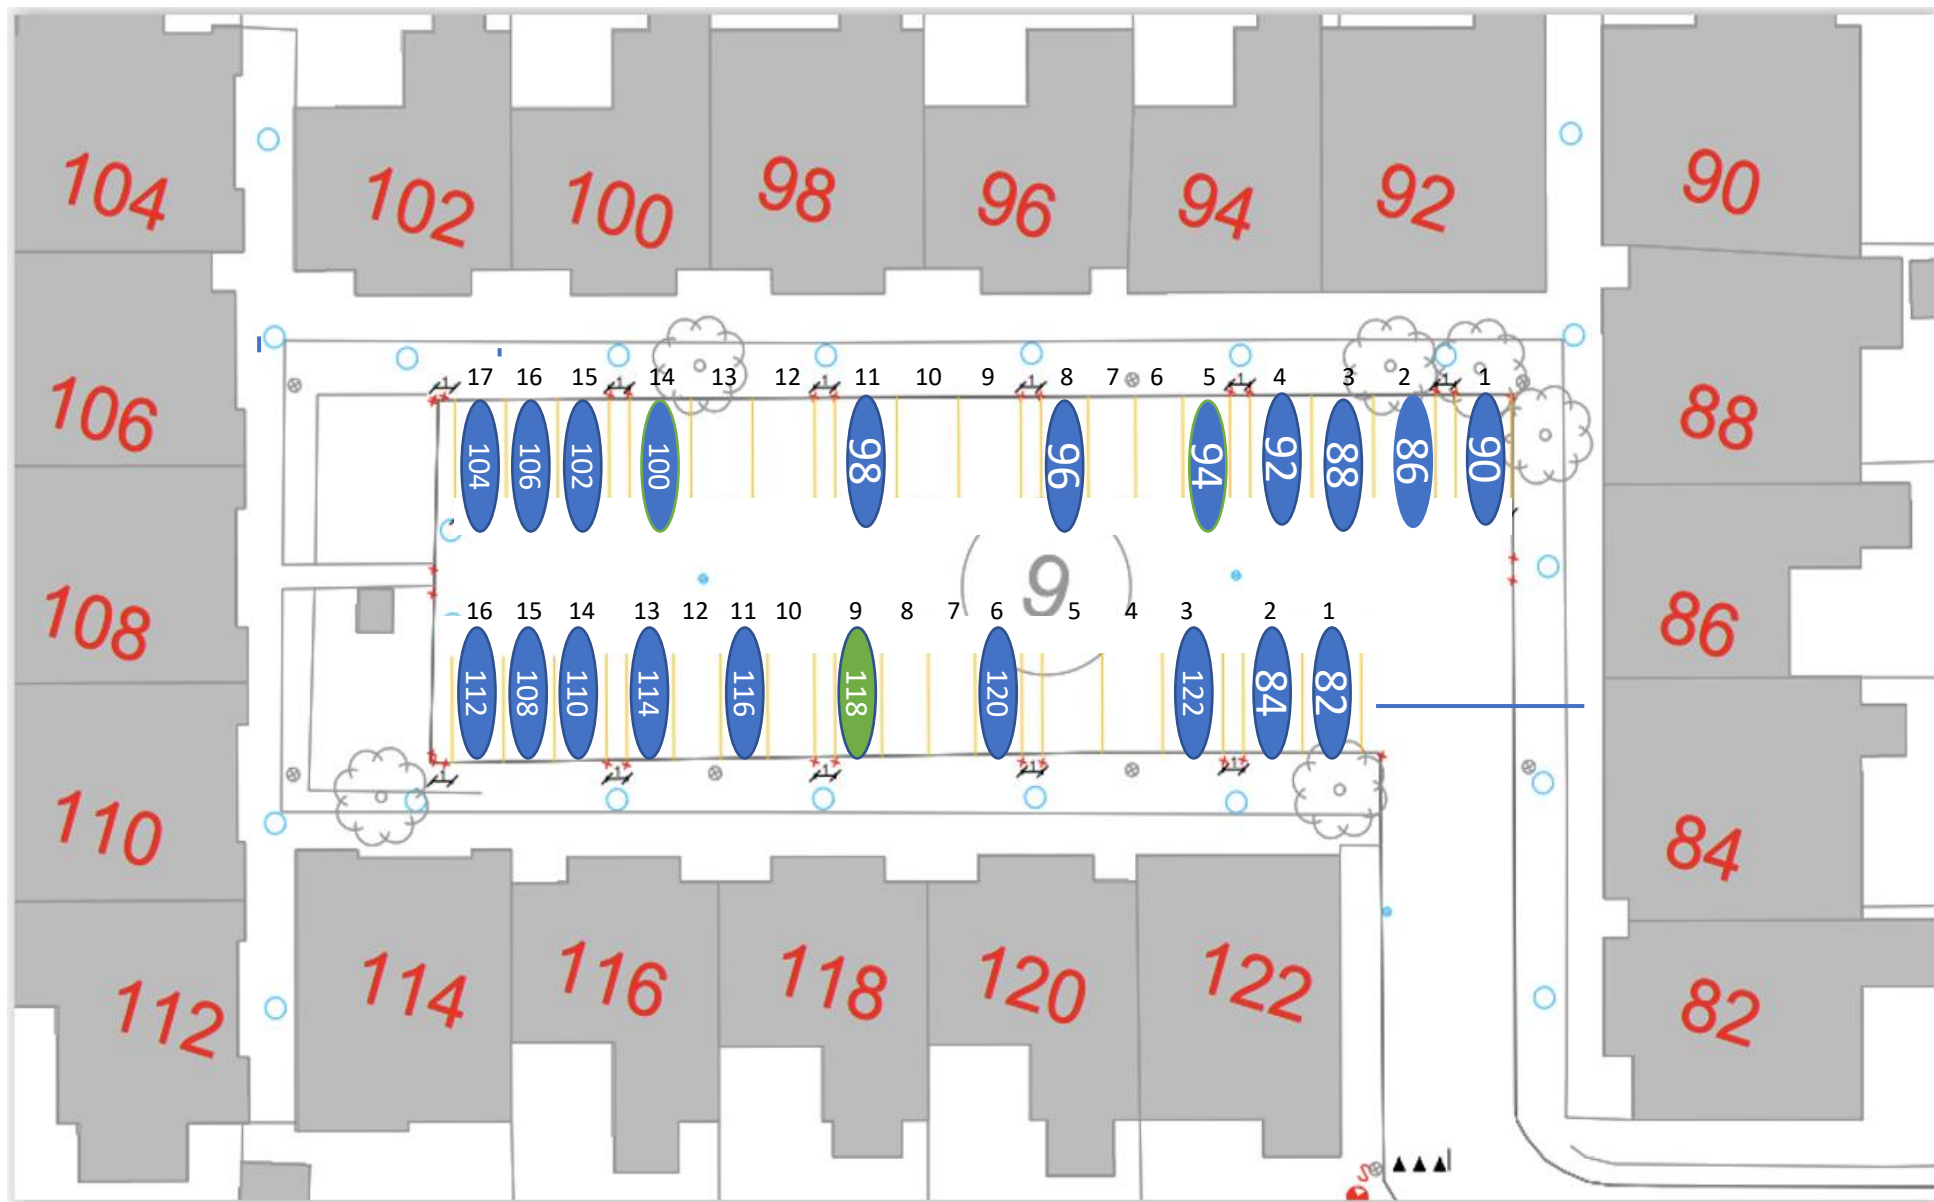

Gårdrum 01 – Jættestuen 44-84

Gårdrum 02 – Jættestuen 2-42

Gårdrum 03 – Runestenen 82-122

106 – ladestander nedtaget

Gårdrum 04 – Runestenen 81-121

115 = Handicap plads

Gårdrum 05 – Runestenen 40 - 80

Gårdrum 07 – Runestenen 2-38

Gårdrum 8 – Runestenen 1-37

Gårdrum 09 – Helleristen 82-122

Gårdrum 10 – Helleristen 81-121

Gårdrum 11 – Helleristen 40-80

Gårdrum 12 – Helleristen 39-79

HELLERISTEN

Helleristen 63 – Handicap plads

Gårdrum 13 – Helleristen 2-38

Check hjørner ?!

Gårdrum 14 – Helleristen 1-37

Helleristen 15 – Handicap plads

Gårdrum 15 – Langdyssen 40-76

Gårdrum 16 – Langdyssen 39-75

Gårdrum 17 – Langdyssen 2 - 38

Gårdrum 18 – Langdyssen 1-37

Gårdrum 19 – Runddyssen 40-76

Gårdrum 20 – Runddyssen 39-75

Gårdrum 21 – Runddyssen 2-38

Gårdrum 22 – Runddyssen 1-37

Gårdrum 23 – Vætterhøjen 40-76

Gårdrum 24 – Vættehøjen 39-75

Gårdrum 25 – Vættehøjen 2-38

Vættehøjen 10 , 32 – Handicap plads