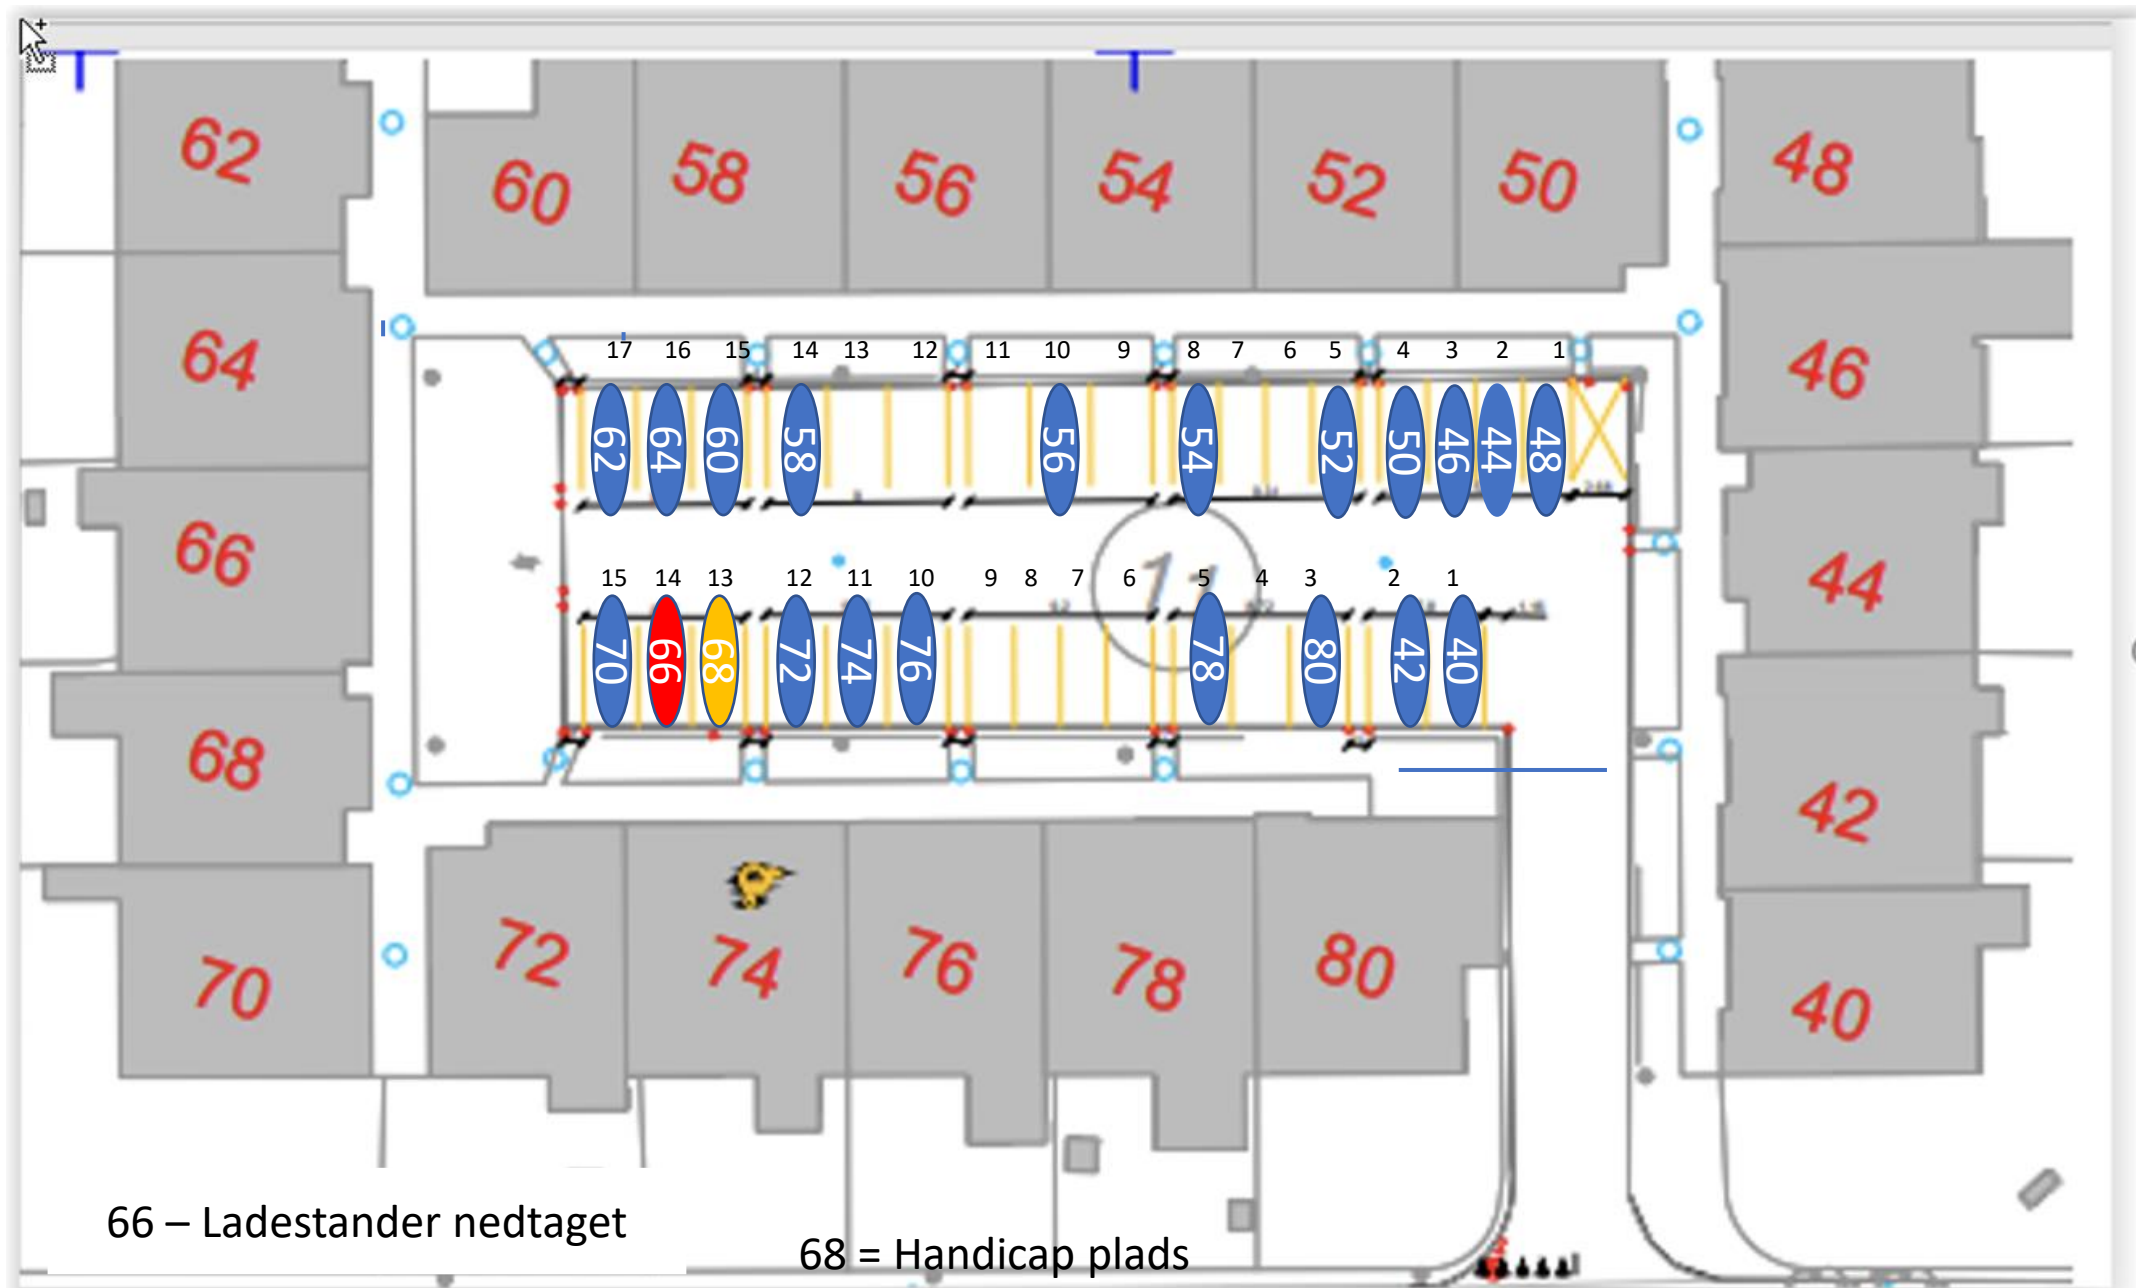

Gårdrum 01 – Jættestuen 44-84

Gårdrum 02 – Jættestuen 2-42

Gårdrum 03 – Runestenen 82-122

106 – ladestander nedtaget

Gårdrum 04 – Runestenen 81-121

115 = Handicap plads

Gårdrum 05 – Runestenen 40 - 80

Gårdrum 07 – Runestenen 2-38

Gårdrum 8 – Runestenen 1-37

Gårdrum 09 – Helleristen 82-122

Gårdrum 10 – Helleristen 81-121

Gårdrum 11 – Helleristen 40-80

Gårdrum 12 – Helleristen 39-79

HELLERISTEN

Helleristen 63 – Handicap plads

Gårdrum 13 – Helleristen 2-38

Check hjørner ?!

Gårdrum 14 – Helleristen 1-37

Helleristen 15 – Handicap plads

Gårdrum 15 – Langdyssen 40-76

Gårdrum 16 – Langdyssen 39-75

Gårdrum 17 – Langdyssen 2 - 38

Gårdrum 18 – Langdyssen 1-37

Gårdrum 19 – Runddyssen 40-76

Gårdrum 20 – Runddyssen 39-75

Gårdrum 21 – Runddyssen 2-38

Gårdrum 22 – Runddyssen 1-37

Gårdrum 23 – Vætterhøjen 40-76

Gårdrum 24 – Vættehøjen 39-75

Gårdrum 25 – Vættehøjen 2-38

Vættehøjen 10 , 32 – Handicap plads