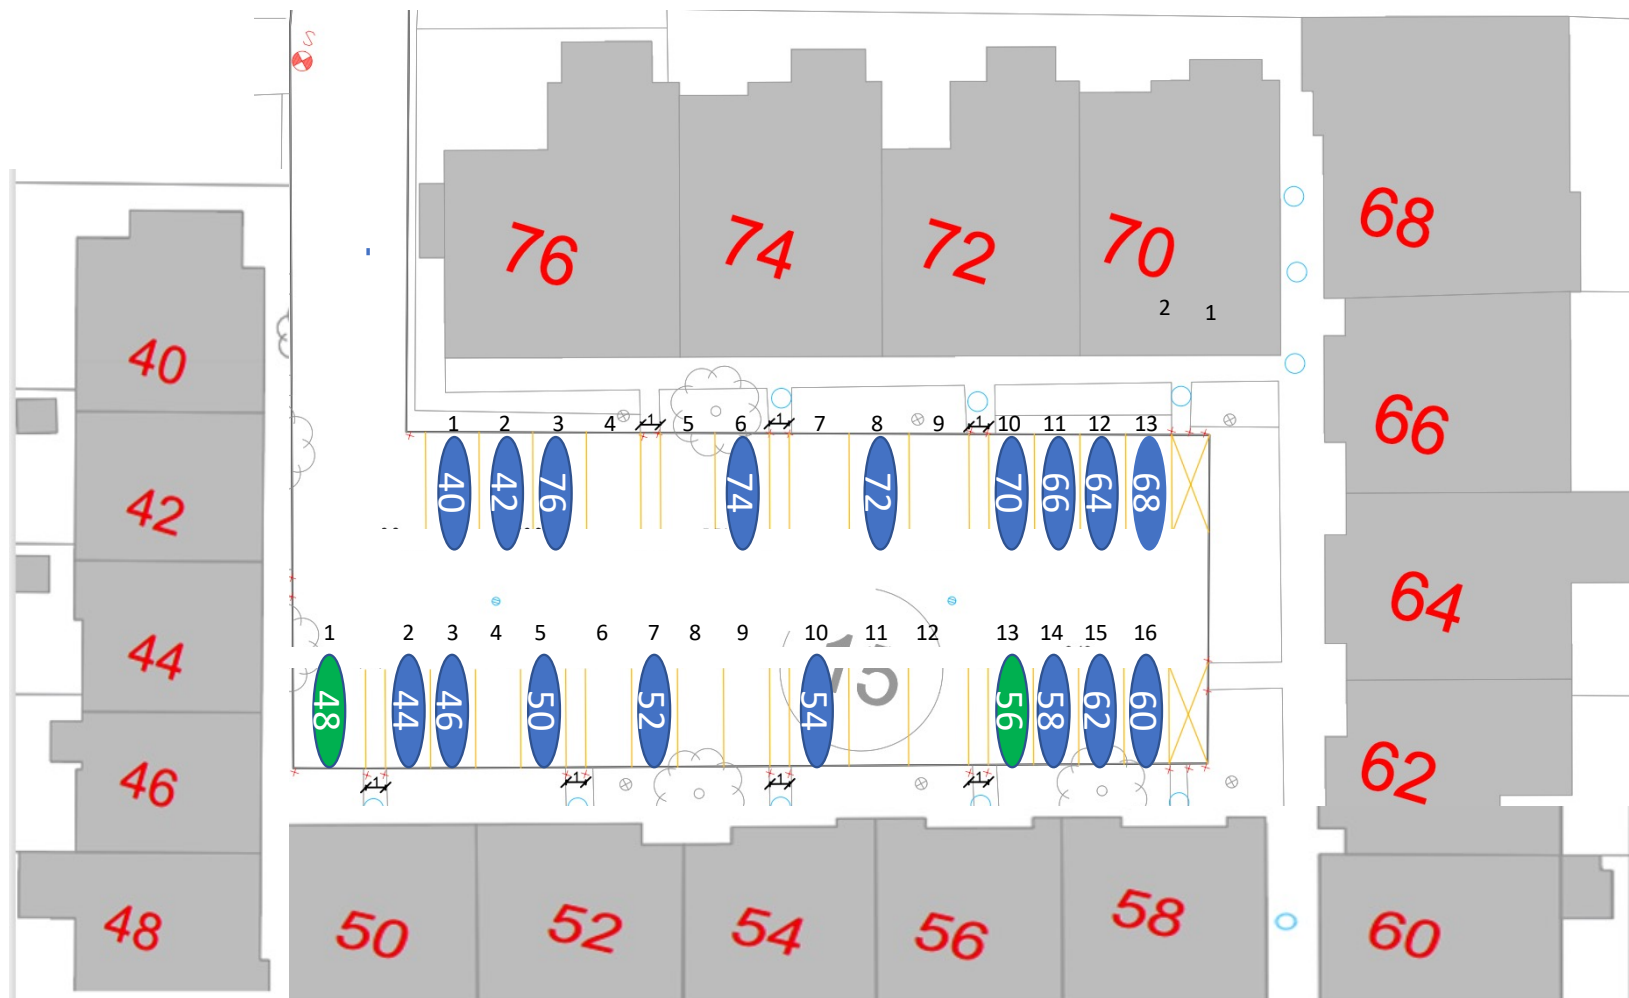

Gårdrum 06 – Runestenen 39 - 79

Nr 47 Handicap plads

Gårdrum 07 – Runestenen 2-38

Gårdrum 8 – Runestenen 1-37

Gårdrum 09 – Helleristen 82-122

Gårdrum 10 – Helleristen 81-121

Gårdrum 11 – Helleristen 40-80

Gårdrum 12 – Helleristen 39-79

HELLERISTEN

Helleristen 63 – Handicap plads

Gårdrum 13 – Helleristen 2-38
Check hjørner ?!

Gårdrum 14 – Helleristen 1-37

Helleristen 15 – Handicap plads

Gårdrum 15 – Langdyssen 40-76

Gårdrum 16 – Langdyssen 39-75

Gårdrum 17 – Langdyssen 2 - 38

Gårdrum 18 – Langdyssen 1-37

Gårdrum 19 – Runddyssen 40-76

Gårdrum 20 – Runddyssen 39-75

Gårdrum 21 – Runddyssen 2-38

Gårdrum 22 – Runddyssen 1-37

Gårdrum 23 – Vætterhøjen 40-76