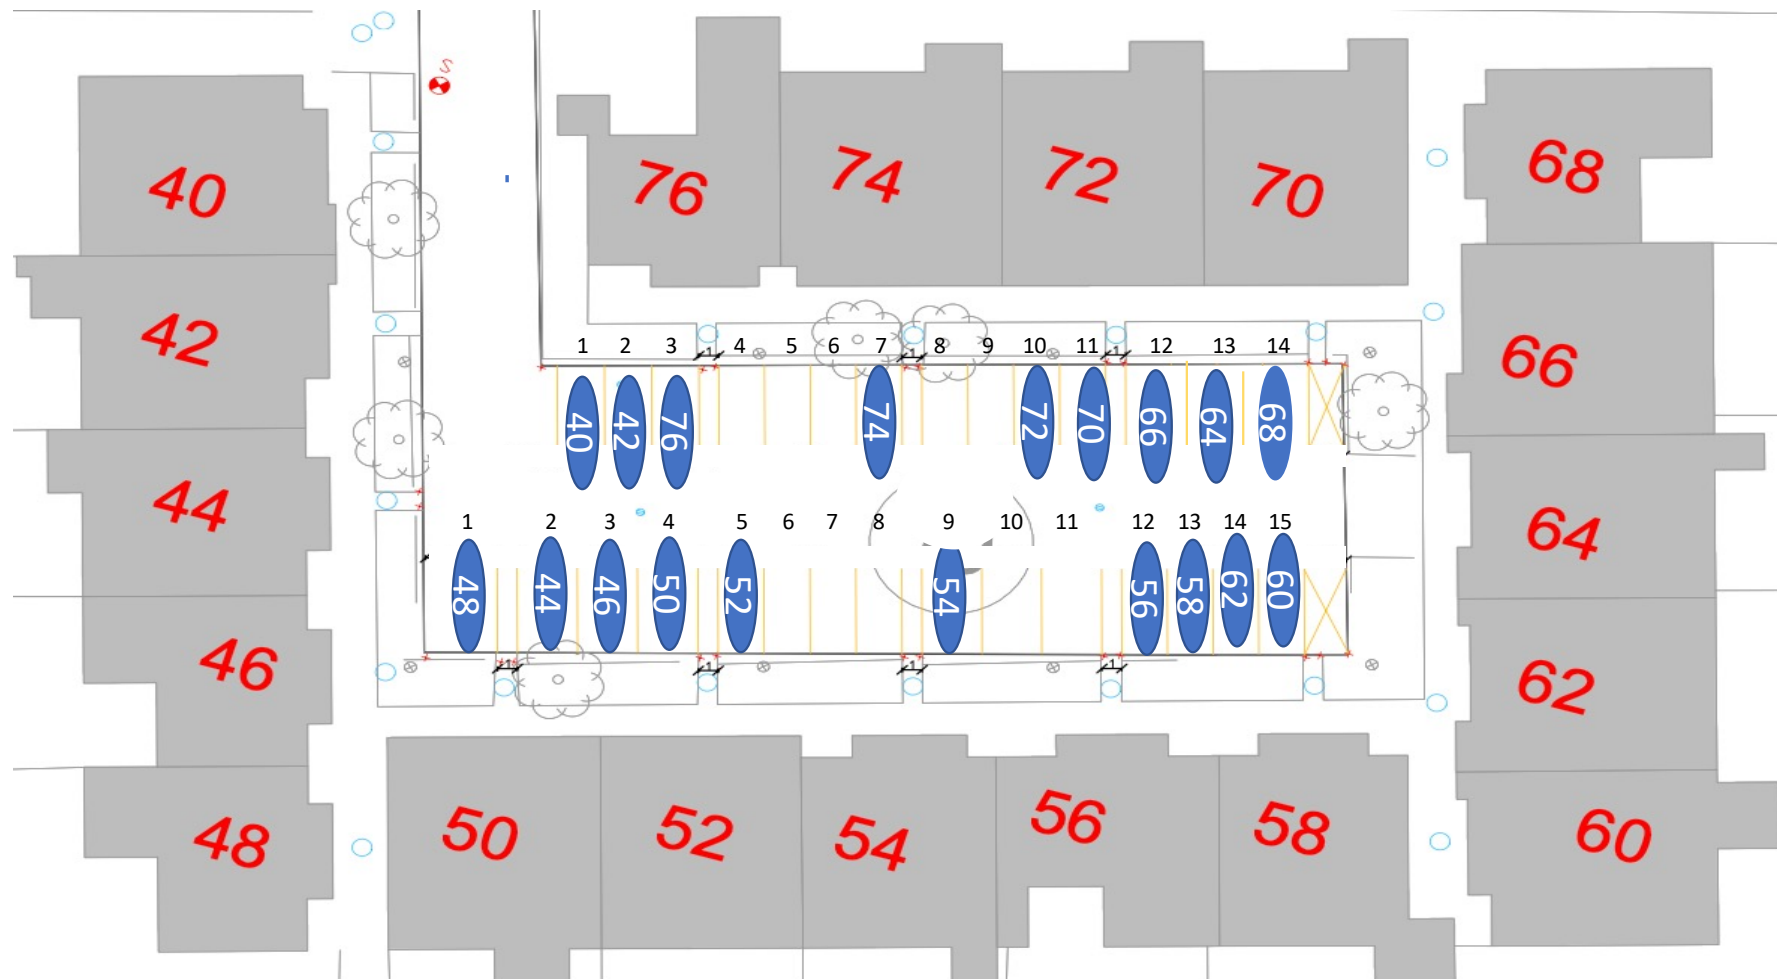

Gårdrum 06 – Runestenen 39 - 79

Nr 47 Handicap plads

Gårdrum 07 – Runestenen 2-38

Gårdrum 8 – Runestenen 1-37

Gårdrum 09 – Helleristen 82-122

Gårdrum 10 – Helleristen 81-121

Gårdrum 11 – Helleristen 40-80

Gårdrum 12 – Helleristen 39-79

HELLERISTEN

Helleristen 63 – Handicap plads

Gårdrum 13 – Helleristen 2-38
Check hjørner ?!

Gårdrum 14 – Helleristen 1-37

Helleristen 15 – Handicap plads

Gårdrum 15 – Langdyssen 40-76

Gårdrum 16 – Langdyssen 39-75

Gårdrum 17 – Langdyssen 2 - 38

Gårdrum 18 – Langdyssen 1-37

Gårdrum 19 – Runddyssen 40-76

Gårdrum 20 – Runddyssen 39-75

Gårdrum 21 – Runddyssen 2-38

Gårdrum 22 – Runddyssen 1-37

Gårdrum 23 – Vætterhøjen 40-76