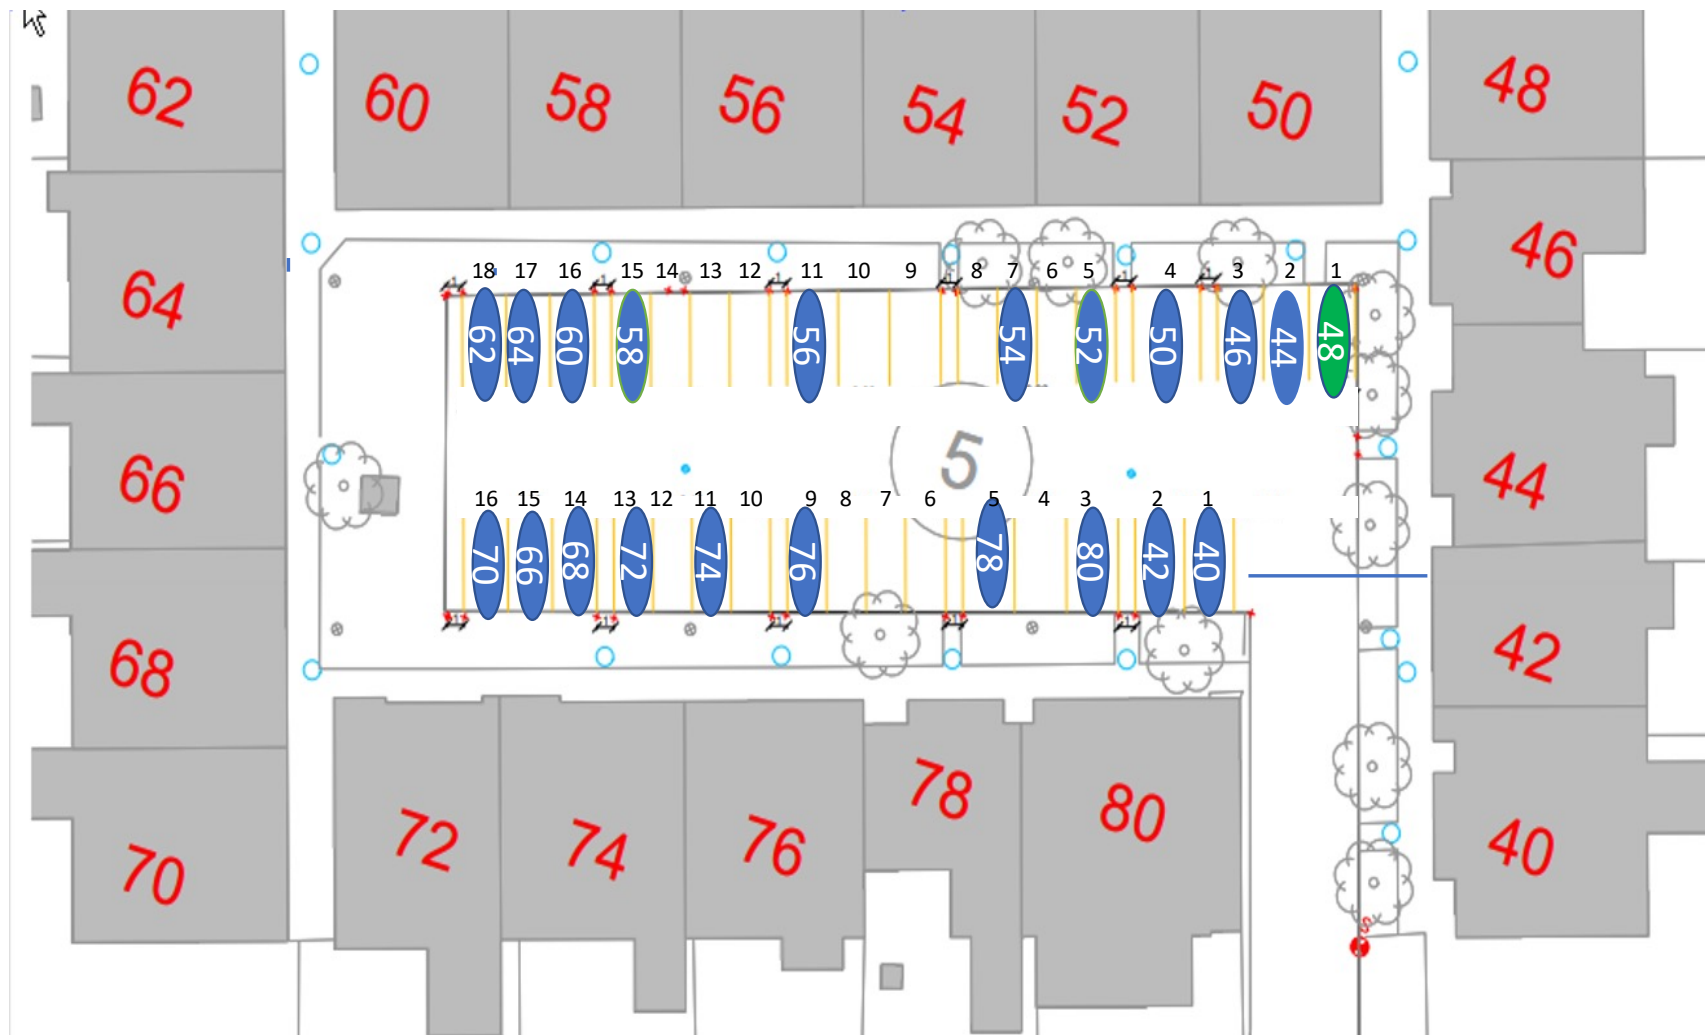

Gårdrum 01 – Jættestuen 44-84

Gårdrum 02 – Jættestuen 2-42

Jættestuen 22 – Handicap + Elbil

Gårdrum 03 – Runestenen 82-122

106 – ladestander nedtaget

Gårdrum 04 – Runestenen 81-121

115 = Handicap plads

Gårdrum 05 – Runestenen 40 - 80

Gårdrum 06 – Runestenen 39 - 79

Nr 47 Handicap plads

Gårdrum 07 – Runestenen 2-38

Gårdrum 8 – Runestenen 1-37

Gårdrum 09 – Helleristen 82-122

Gårdrum 10 – Helleristen 81-121

Gårdrum 11 – Helleristen 40-80

Gårdrum 12 – Helleristen 39-79

Gårdrum 17 – Langdyssen 2 - 38

Gårdrum 18 – Langdyssen 1-37

Gårdrum 19 – Runddyssen 40-76

Gårdrum 20 – Runddyssen 39-75

Gårdrum 21 – Runddyssen 2-38

Gårdrum 22 – Runddyssen 1-37

Gårdrum 23 – Vætterhøjen 40-76

Gårdrum 24 – Vættehøjen 39-75

Gårdrum 25 – Vættehøjen 2-38

Gårdrum 26 – Vættehøjen 1-37