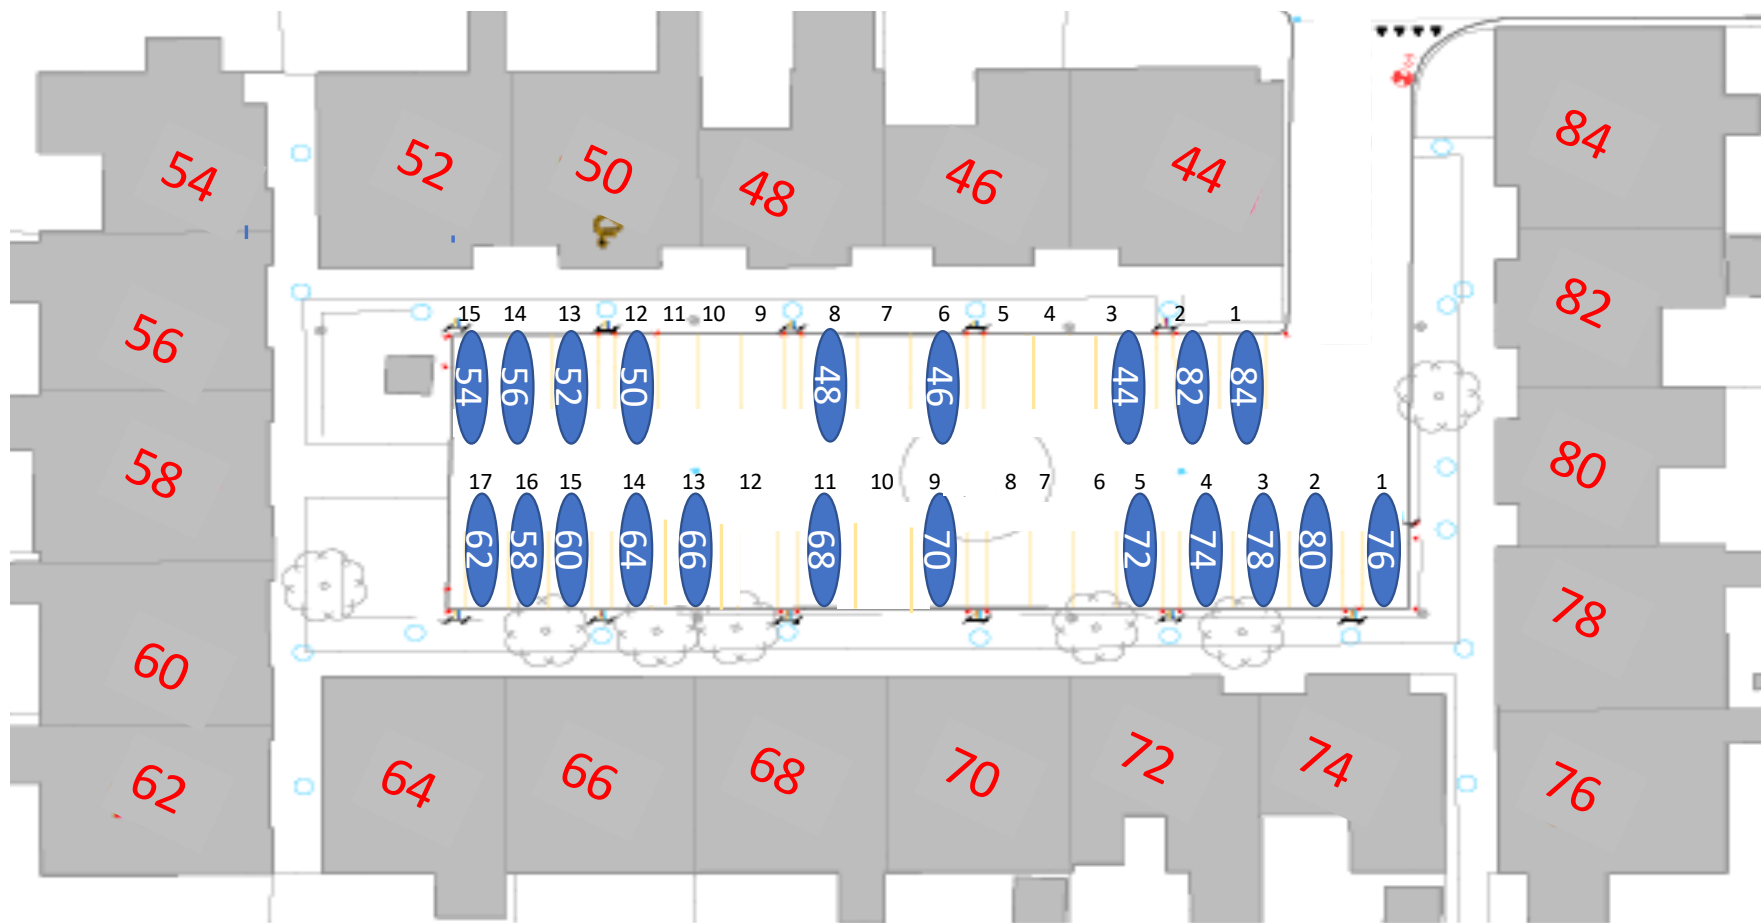

Gårdrum 01 – Jættestuen 44-84

Gårdrum 02 – Jættestuen 2-42

Jættestuen 22 – Handicap + Elbil

Gårdrum 03 – Runestenen 82-122

106 – ladestander nedtaget

Gårdrum 04 – Runestenen 81-121

115 = Handicap plads

Gårdrum 05 – Runestenen 40 - 80

Gårdrum 06 – Runestenen 39 - 79

Nr 47 Handicap plads

Gårdrum 07 – Runestenen 2-38

Gårdrum 8 – Runestenen 1-37

Gårdrum 09 – Helleristen 82-122

Gårdrum 10 – Helleristen 81-121

Gårdrum 11 – Helleristen 40-80

Gårdrum 12 – Helleristen 39-79

Gårdrum 17 – Langdyssen 2 - 38

Gårdrum 18 – Langdyssen 1-37

Gårdrum 19 – Runddyssen 40-76

Gårdrum 20 – Runddyssen 39-75

Gårdrum 21 – Runddyssen 2-38

Gårdrum 22 – Runddyssen 1-37

Gårdrum 23 – Vætterhøjen 40-76

Gårdrum 24 – Vættehøjen 39-75

Gårdrum 25 – Vættehøjen 2-38

Gårdrum 26 – Vættehøjen 1-37