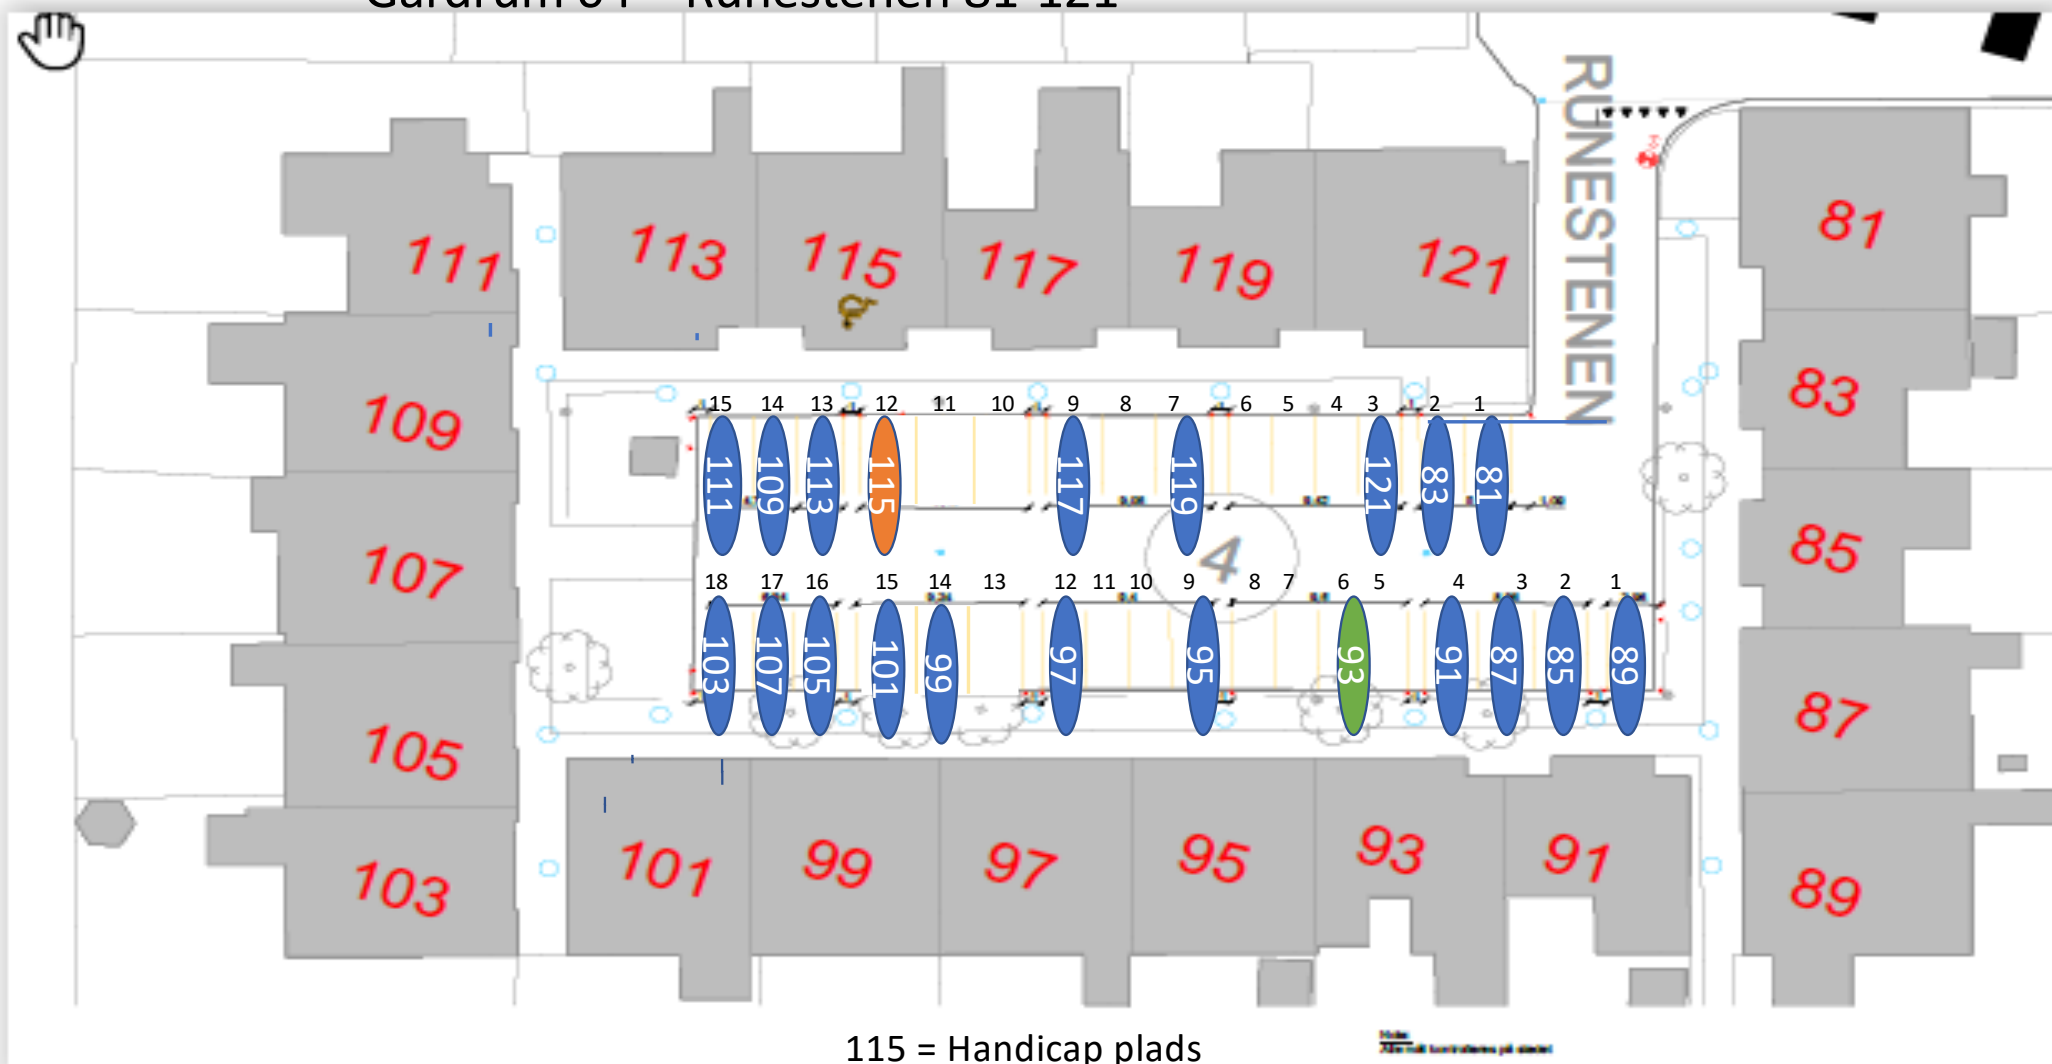

Gårdrum 01 – Jættestuen 44-84

Gårdrum 02 – Jættestuen 2-42

Jættestuen 22 – Handicap + Elbil

Gårdrum 03 – Runestenen 82-122

106 – ladestander nedtaget

Gårdrum 04 – Runestenen 81-121

115 = Handicap plads

Gårdrum 05 – Runestenen 40 - 80

Gårdrum 06 – Runestenen 39 - 79

Nr 47 Handicap plads

Gårdrum 07 – Runestenen 2-38

Gårdrum 8 – Runestenen 1-37

Gårdrum 09 – Helleristen 82-122

Gårdrum 10 – Helleristen 81-121

Gårdrum 11 – Helleristen 40-80

Gårdrum 12 – Helleristen 39-79

HELLERISTEN

Helleristen 63 – Handicap plads

Gårdrum 13 – Helleristen 2-38
Check hjørner ?!

Gårdrum 14 – Helleristen 1-37

Helleristen 15 – Handicap plads

Gårdrum 15 – Langdyssen 40-76

Gårdrum 16 – Langdyssen 39-75

Gårdrum 17 – Langdyssen 2 - 38

Gårdrum 18 – Langdyssen 1-37

Gårdrum 19 – Runddyssen 40-76

Gårdrum 20 – Runddyssen 39-75

Gårdrum 21 – Runddyssen 2-38

Gårdrum 22 – Runddyssen 1-37

Gårdrum 23 – Vætterhøjen 40-76