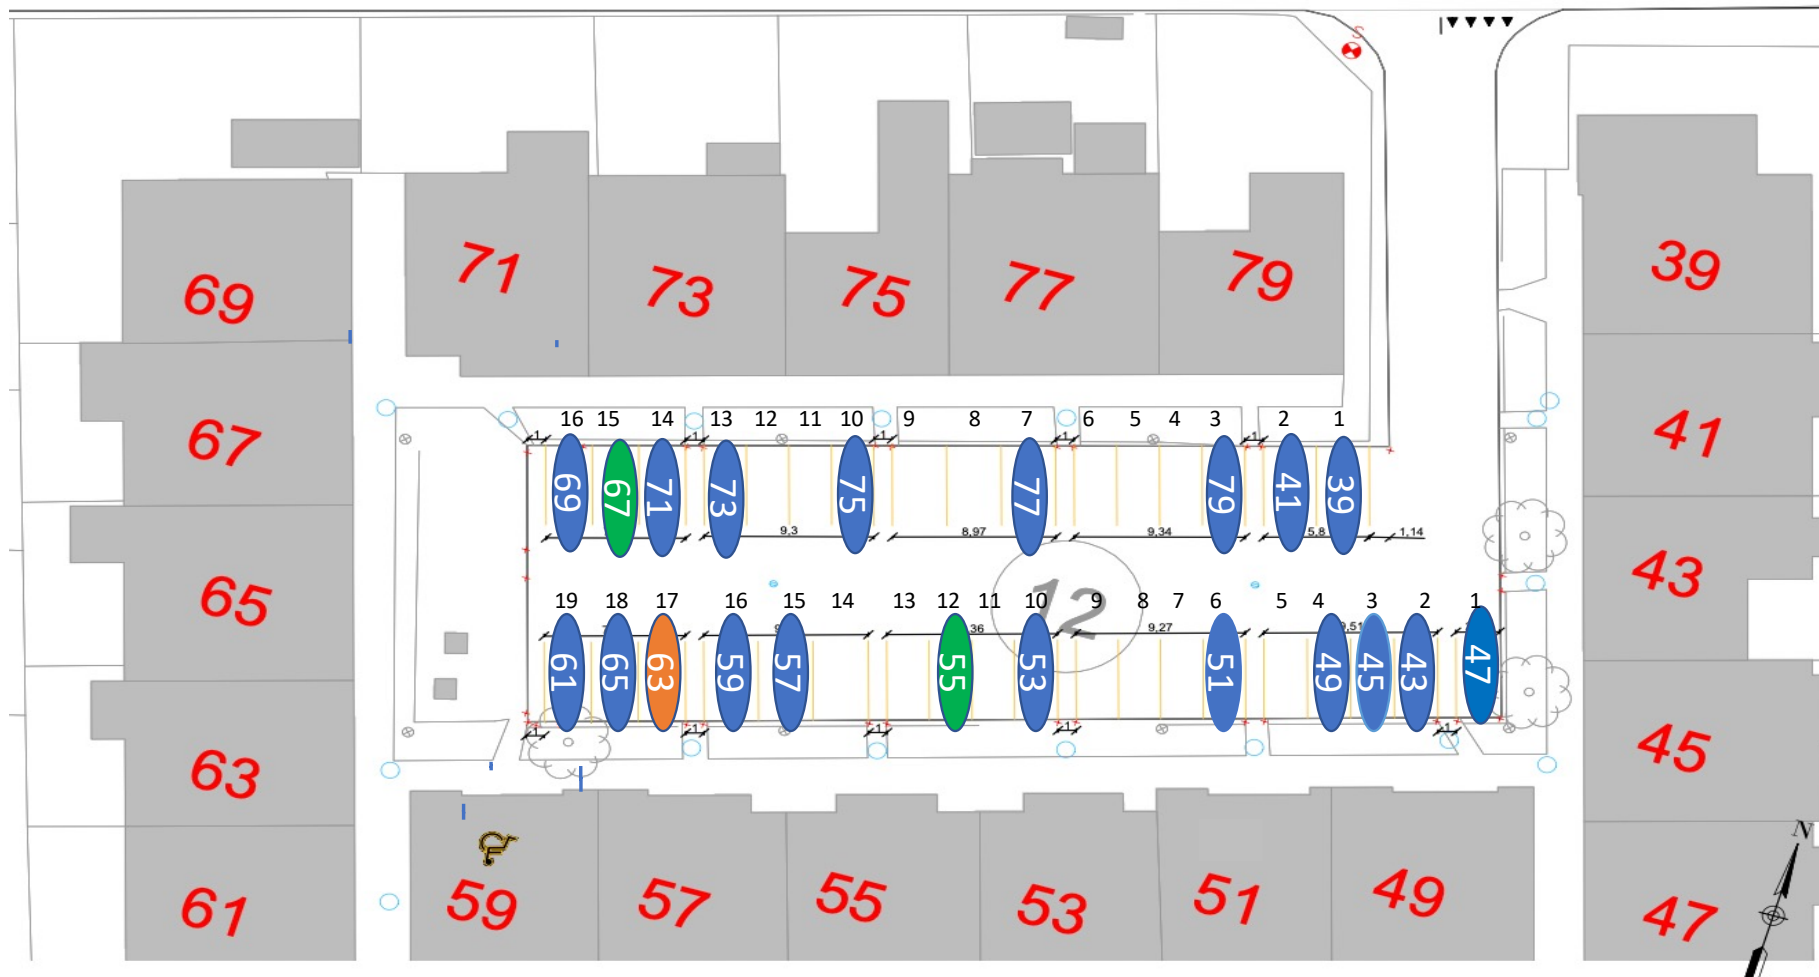

Gårdrum 01 – Jættestuen 44-84

Gårdrum 02 – Jættestuen 2-42

Jættestuen 22 – Handicap + Elbil

Gårdrum 03 – Runestenen 82-122

106 – ladestander nedtaget

Gårdrum 04 – Runestenen 81-121

115 = Handicap plads

Gårdrum 05 – Runestenen 40 - 80

Gårdrum 06 – Runestenen 39 - 79

Nr 47 Handicap plads

Gårdrum 07 – Runestenen 2-38

Gårdrum 8 – Runestenen 1-37

Gårdrum 09 – Helleristen 82-122

Gårdrum 10 – Helleristen 81-121

Gårdrum 11 – Helleristen 40-80

Gårdrum 12 – Helleristen 39-79

HELLERISTEN

Helleristen 63 – Handicap plads

Gårdrum 13 – Helleristen 2-38
Check hjørner ?!

Gårdrum 14 – Helleristen 1-37

Helleristen 15 – Handicap plads

Gårdrum 15 – Langdyssen 40-76

Gårdrum 16 – Langdyssen 39-75

Gårdrum 17 – Langdyssen 2 - 38

Gårdrum 18 – Langdyssen 1-37

Gårdrum 19 – Runddyssen 40-76

Gårdrum 20 – Runddyssen 39-75

Gårdrum 21 – Runddyssen 2-38

Gårdrum 22 – Runddyssen 1-37

Gårdrum 23 – Vætterhøjen 40-76