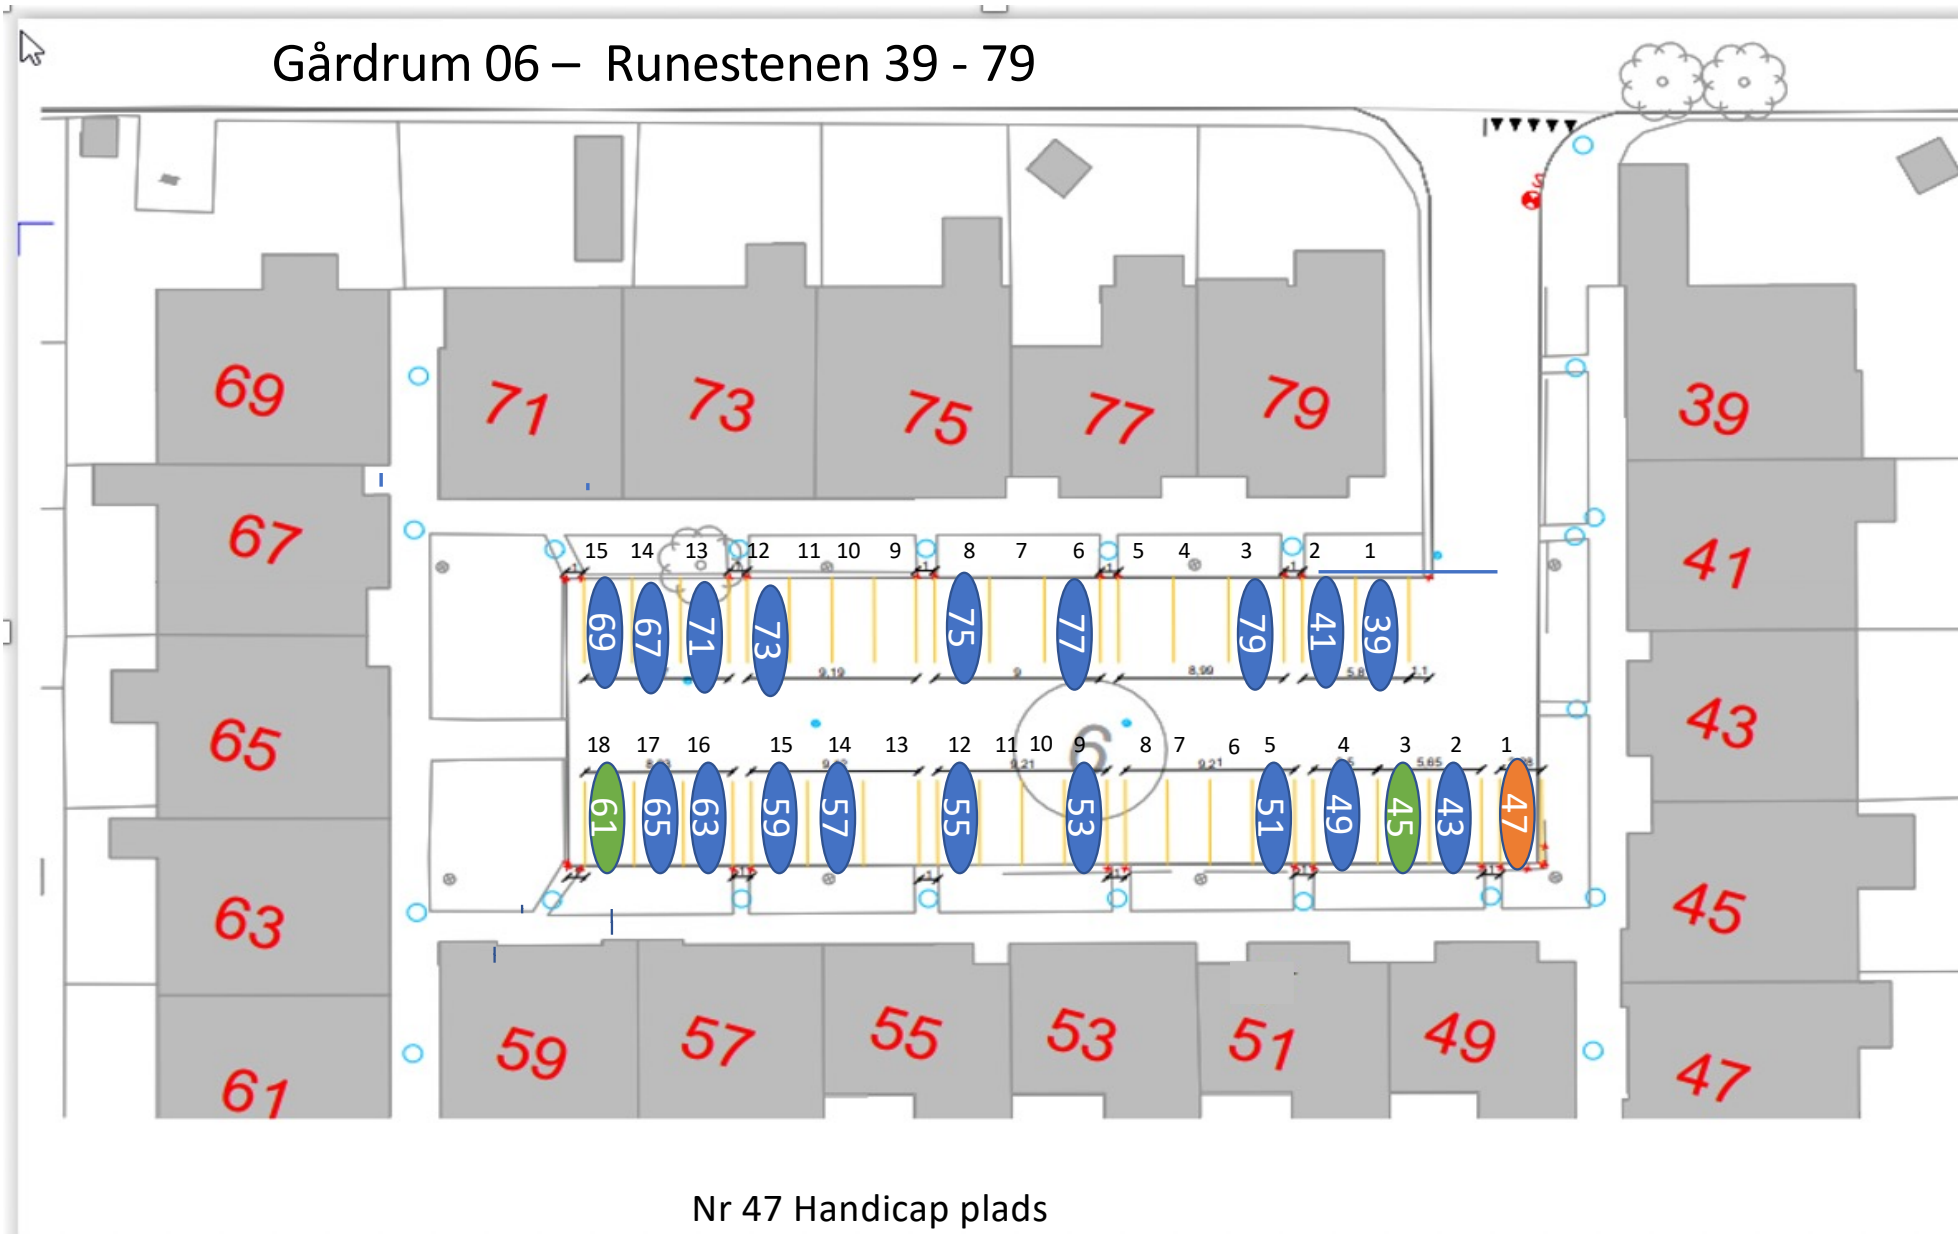

Gårdrum 01 – Jættestuen 44-84

Gårdrum 02 – Jættestuen 2-42

Jættestuen 22 – Handicap + Elbil

Gårdrum 03 – Runestenen 82-122

106 – ladestander nedtaget

Gårdrum 04 – Runestenen 81-121

115 = Handicap plads

Gårdrum 05 – Runestenen 40 - 80

Gårdrum 06 – Runestenen 39 - 79

Nr 47 Handicap plads

Gårdrum 07 – Runestenen 2-38

Gårdrum 8 – Runestenen 1-37

Gårdrum 09 – Helleristen 82-122

Gårdrum 10 – Helleristen 81-121

Gårdrum 11 – Helleristen 40-80

Gårdrum 12 – Helleristen 39-79

Gårdrum 17 – Langdyssen 2 - 38

Gårdrum 18 – Langdyssen 1-37

Gårdrum 19 – Runddyssen 40-76

Gårdrum 20 – Runddyssen 39-75

Gårdrum 21 – Runddyssen 2-38

Gårdrum 22 – Runddyssen 1-37

Gårdrum 23 – Vætterhøjen 40-76

Gårdrum 24 – Vættehøjen 39-75

Gårdrum 25 – Vættehøjen 2-38

Gårdrum 26 – Vættehøjen 1-37