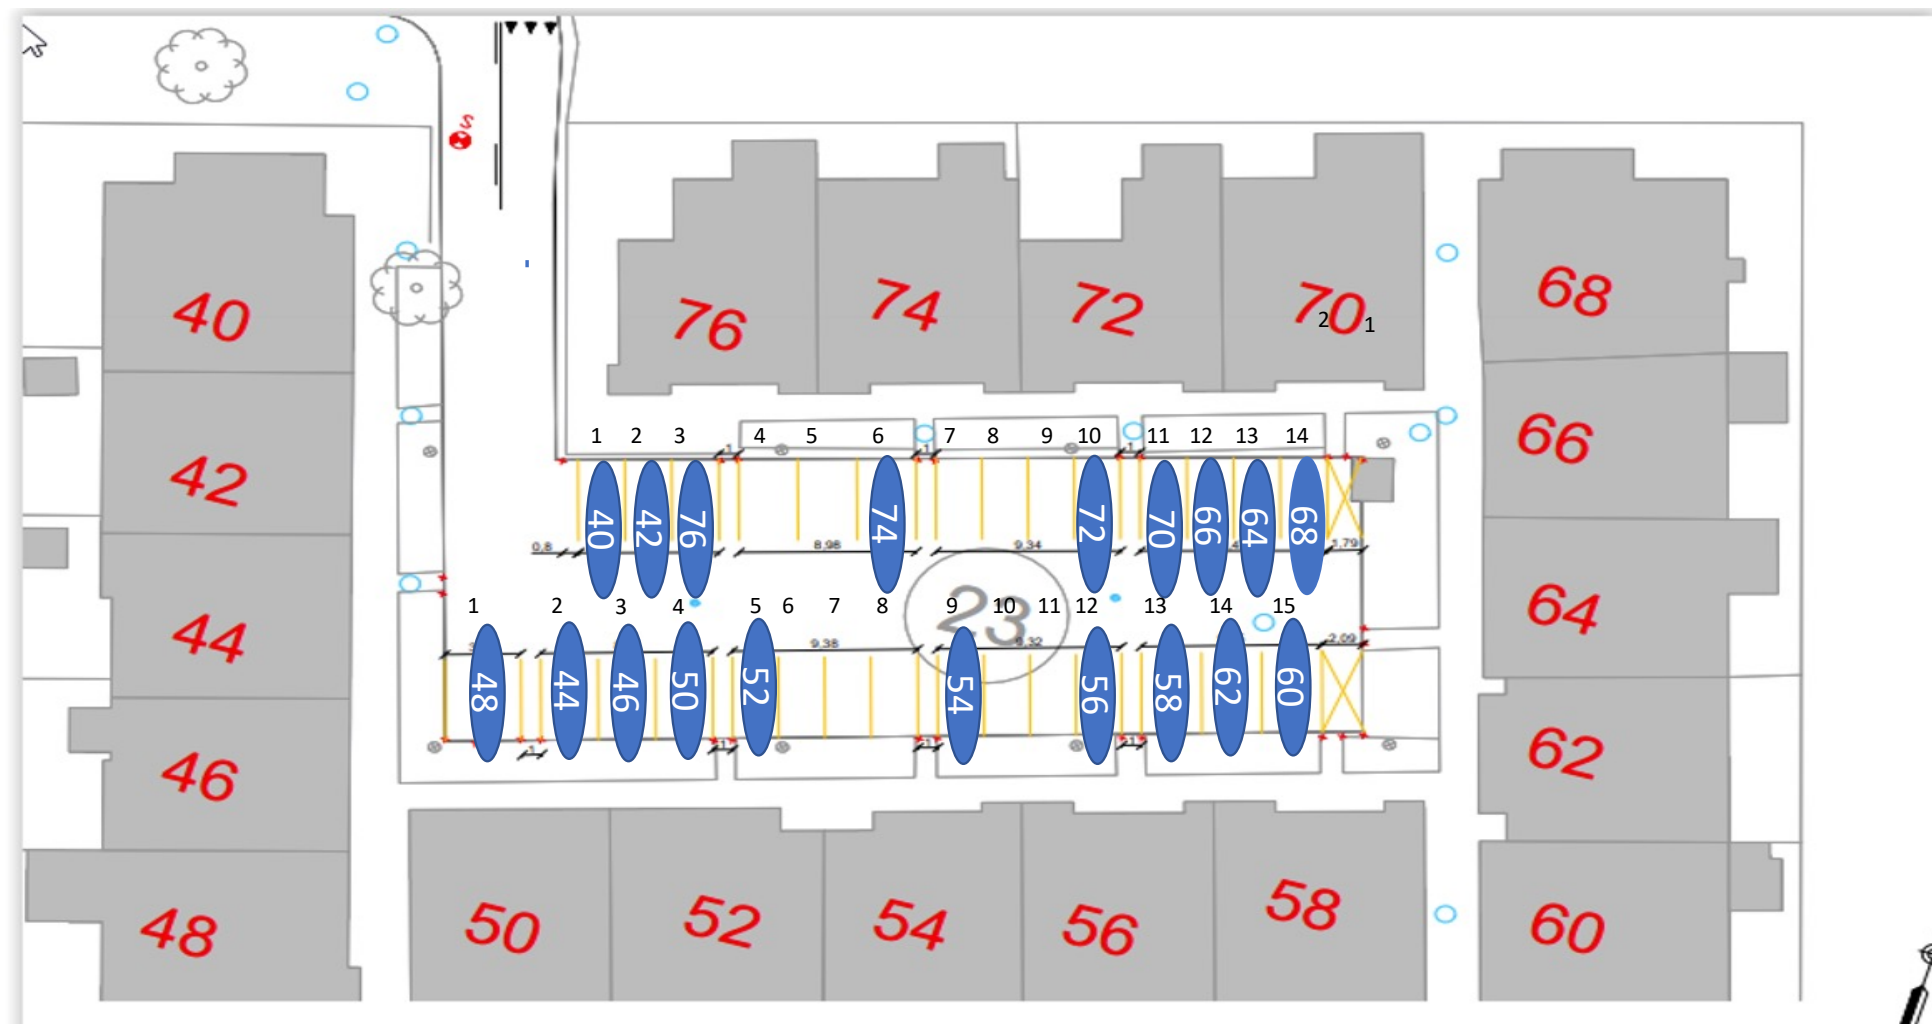

Gårdrum 06 – Runestenen 39 - 79

Nr 47 Handicap plads

Gårdrum 07 – Runestenen 2-38

Gårdrum 8 – Runestenen 1-37

Gårdrum 09 – Helleristen 82-122

Gårdrum 10 – Helleristen 81-121

Gårdrum 11 – Helleristen 40-80

Gårdrum 12 – Helleristen 39-79

HELLERISTEN

Helleristen 63 – Handicap plads

Gårdrum 13 – Helleristen 2-38
Check hjørner ?!

Gårdrum 14 – Helleristen 1-37

Helleristen 15 – Handicap plads

Gårdrum 15 – Langdyssen 40-76

Gårdrum 16 – Langdyssen 39-75

Gårdrum 17 – Langdyssen 2 - 38

Gårdrum 18 – Langdyssen 1-37

Gårdrum 19 – Runddyssen 40-76

Gårdrum 20 – Runddyssen 39-75

Gårdrum 21 – Runddyssen 2-38

Gårdrum 22 – Runddyssen 1-37

Gårdrum 23 – Vætterhøjen 40-76

Gårdrum 24 – Vættehøjen 39-75

Gårdrum 25 – Vættehøjen 2-38

Gårdrum 26 – Vættehøjen 1-37