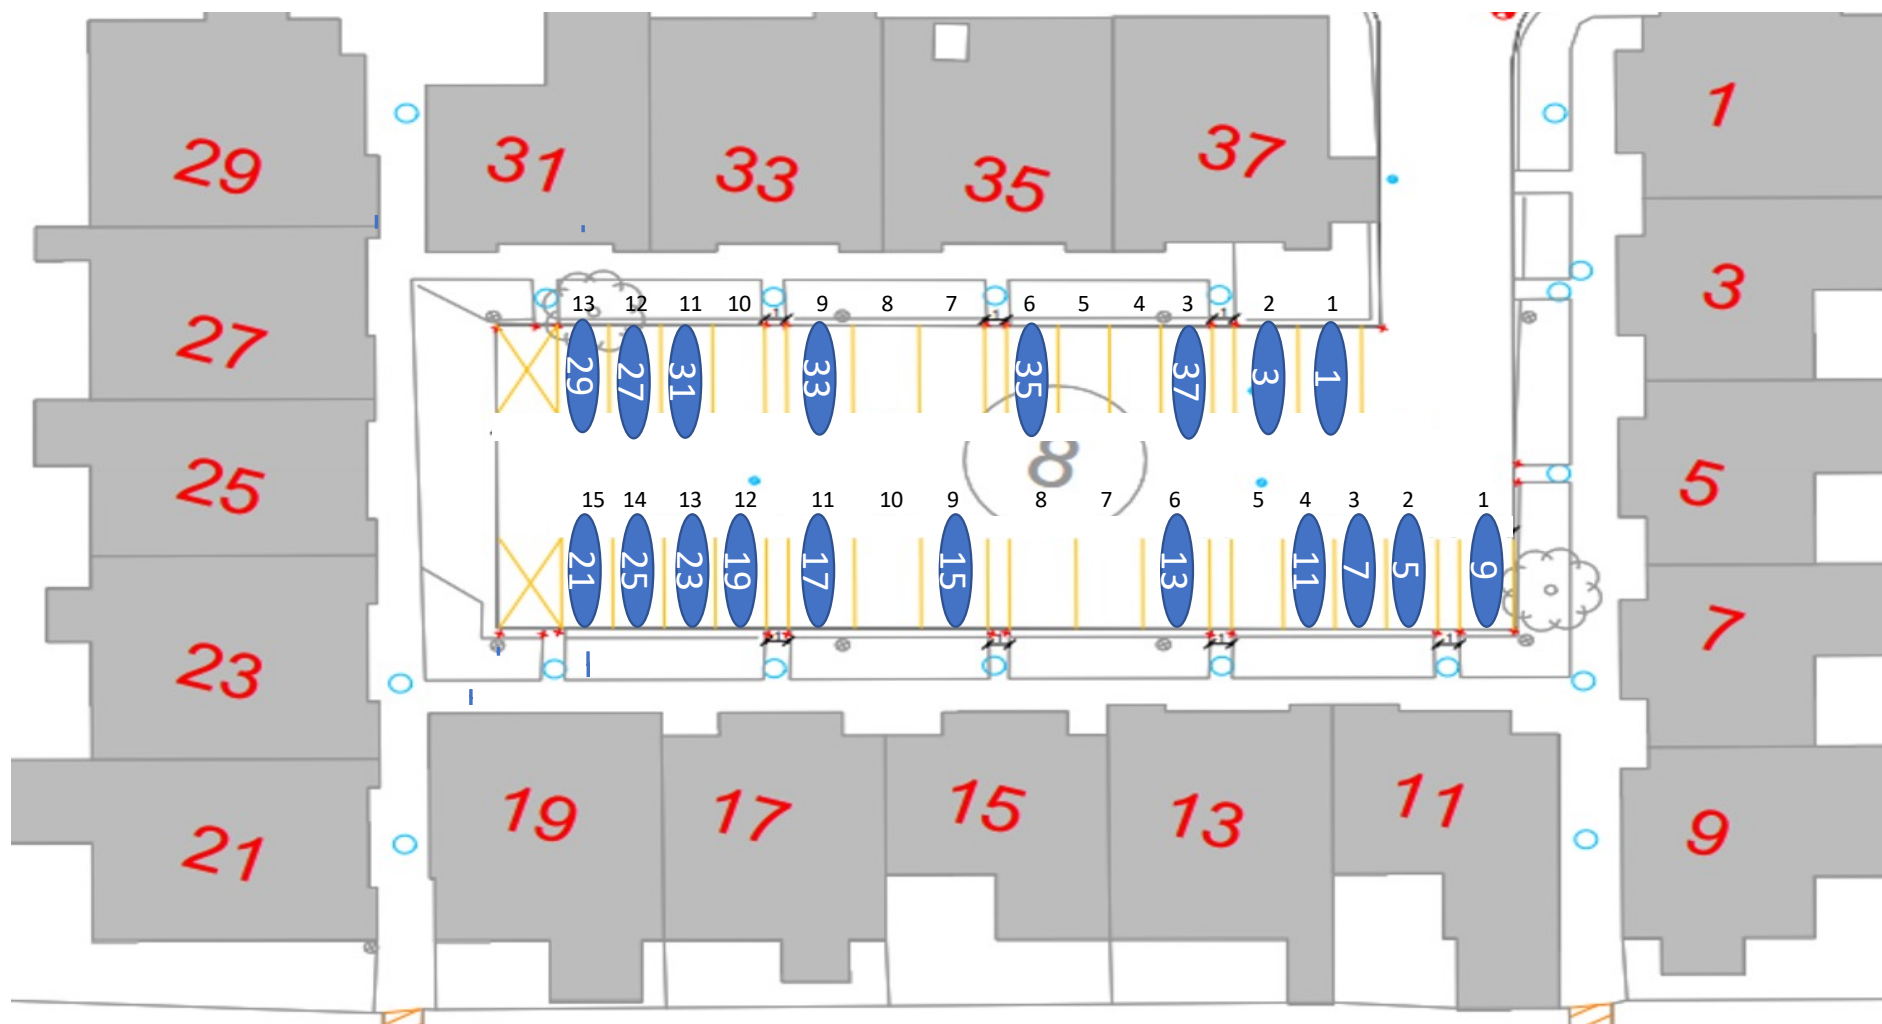

Gårdrum 01 – Jættestuen 44-84

Gårdrum 02 – Jættestuen 2-42

Jættestuen 22 – Handicap + Elbil

Gårdrum 03 – Runestenen 82-122

106 – ladestander nedtaget

Gårdrum 04 – Runestenen 81-121

115 = Handicap plads

Gårdrum 05 – Runestenen 40 - 80

Gårdrum 06 – Runestenen 39 - 79

Nr 47 Handicap plads

Gårdrum 07 – Runestenen 2-38

Gårdrum 8 – Runestenen 1-37

Gårdrum 09 – Helleristen 82-122

Gårdrum 10 – Helleristen 81-121

Gårdrum 11 – Helleristen 40-80

Gårdrum 12 – Helleristen 39-79

HELLERISTEN

Helleristen 63 – Handicap plads

Gårdrum 13 – Helleristen 2-38
Check hjørner ?!

Gårdrum 14 – Helleristen 1-37

Helleristen 15 – Handicap plads

Gårdrum 15 – Langdyssen 40-76

Gårdrum 16 – Langdyssen 39-75

Gårdrum 17 – Langdyssen 2 - 38

Gårdrum 18 – Langdyssen 1-37

Gårdrum 19 – Runddyssen 40-76

Gårdrum 20 – Runddyssen 39-75

Gårdrum 21 – Runddyssen 2-38

Gårdrum 22 – Runddyssen 1-37

Gårdrum 23 – Vætterhøjen 40-76