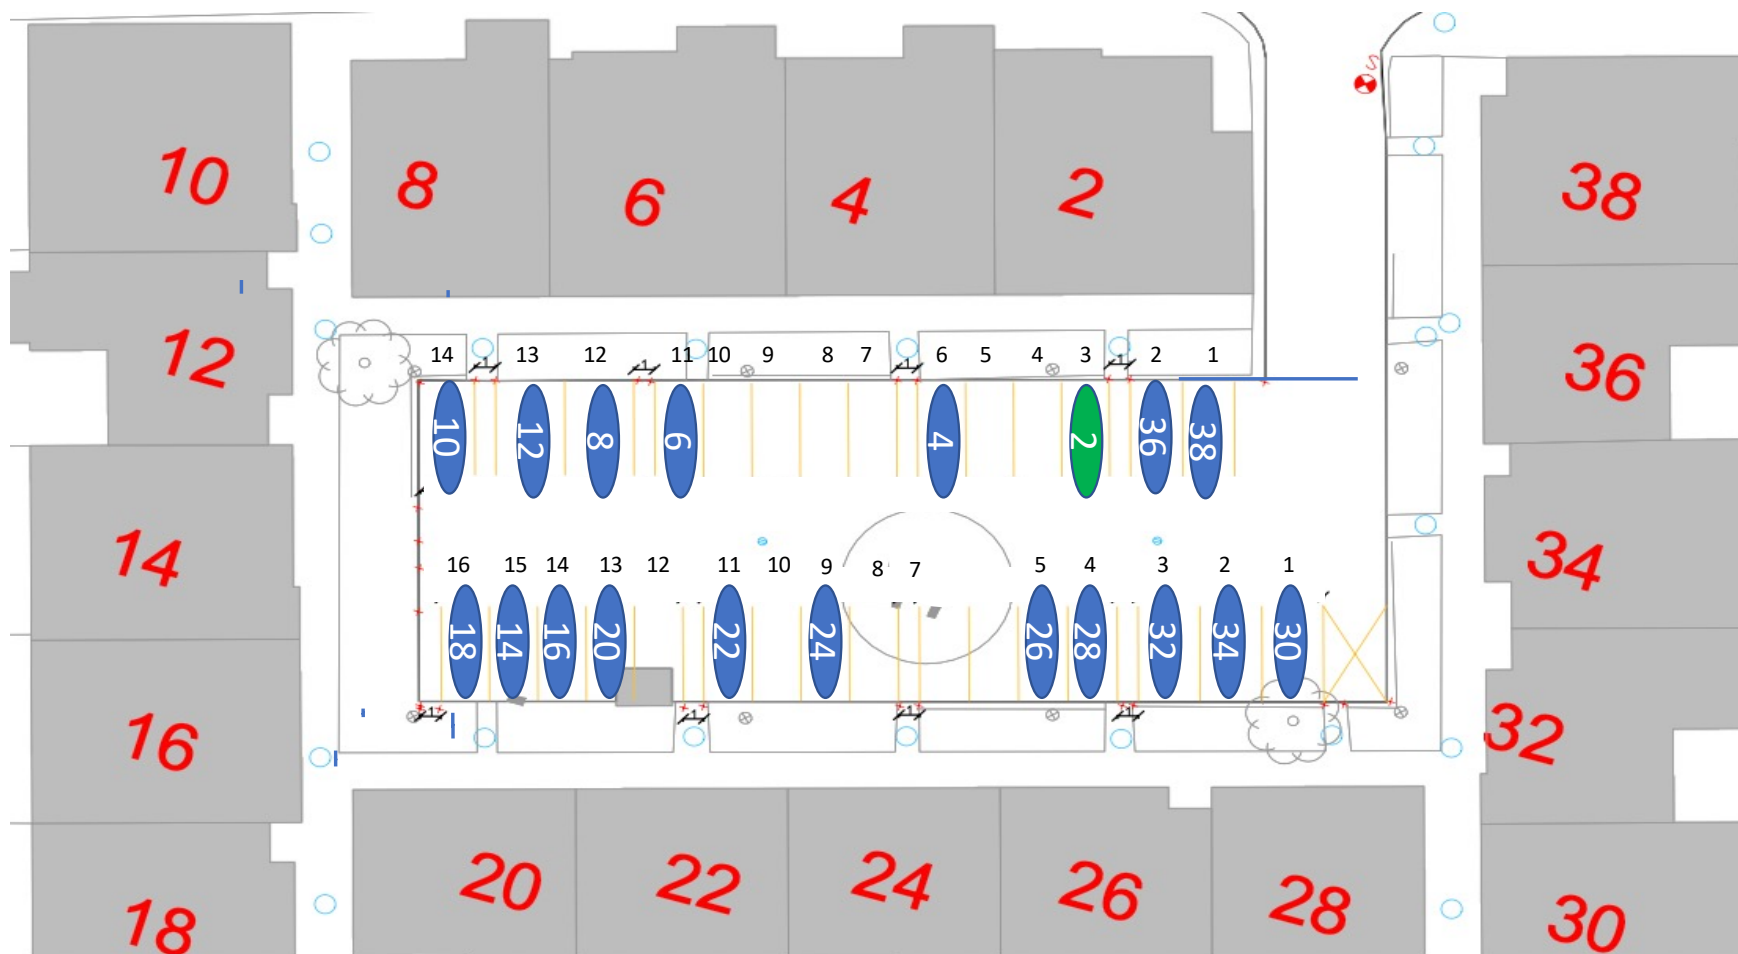

Gårdrum 06 – Runestenen 39 - 79

Nr 47 Handicap plads

Gårdrum 07 – Runestenen 2-38

Gårdrum 8 – Runestenen 1-37

Gårdrum 09 – Helleristen 82-122

Gårdrum 10 – Helleristen 81-121

Gårdrum 11 – Helleristen 40-80

Gårdrum 12 – Helleristen 39-79

HELLERISTEN

Helleristen 63 – Handicap plads

Gårdrum 13 – Helleristen 2-38
Check hjørner ?!

Gårdrum 14 – Helleristen 1-37

Helleristen 15 – Handicap plads

Gårdrum 15 – Langdyssen 40-76

Gårdrum 16 – Langdyssen 39-75

Gårdrum 17 – Langdyssen 2 - 38

Gårdrum 18 – Langdyssen 1-37

Gårdrum 19 – Runddyssen 40-76

Gårdrum 20 – Runddyssen 39-75

Gårdrum 21 – Runddyssen 2-38

Gårdrum 22 – Runddyssen 1-37

Gårdrum 23 – Vætterhøjen 40-76