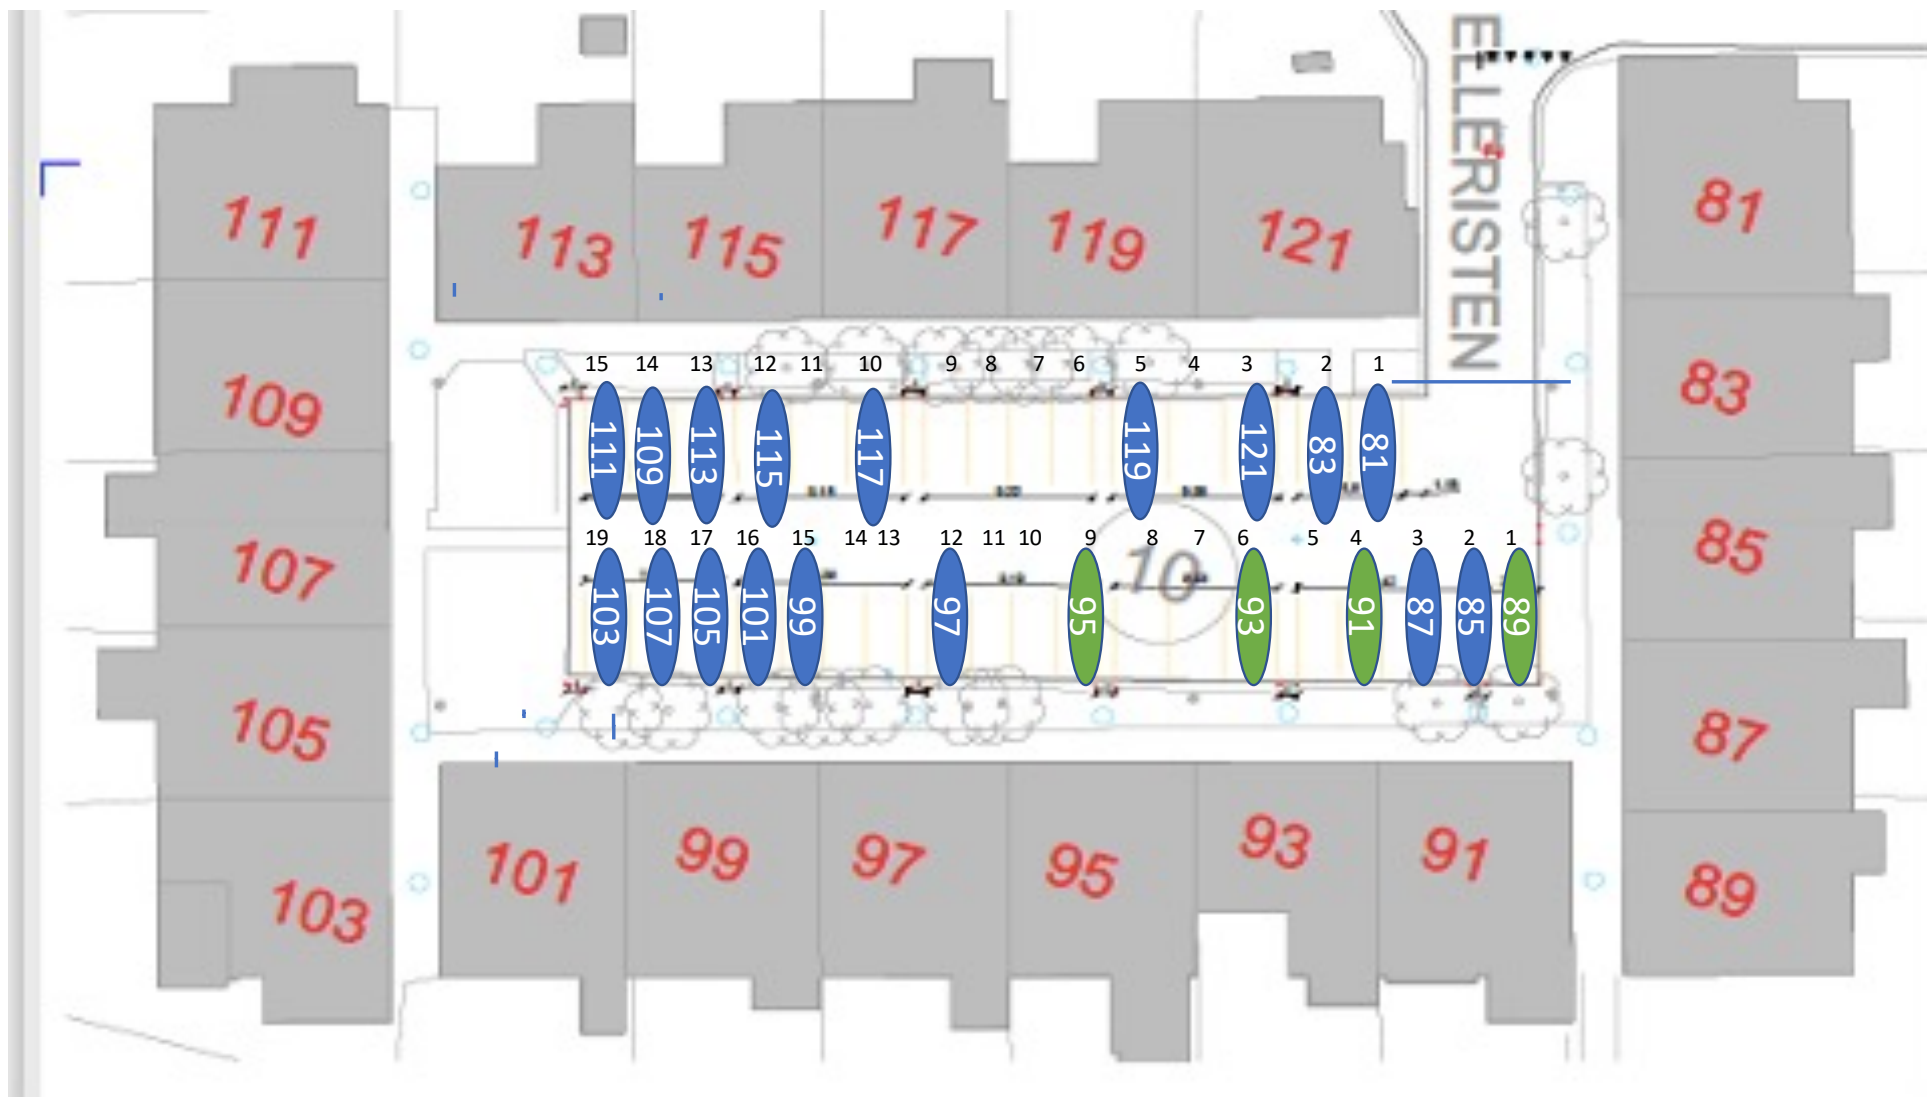

Gårdrum 01 – Jættestuen 44-84

Gårdrum 02 – Jættestuen 2-42

Jættestuen 22 – Handicap + Elbil

Gårdrum 03 – Runestenen 82-122

106 – ladestander nedtaget

Gårdrum 04 – Runestenen 81-121

115 = Handicap plads

Gårdrum 05 – Runestenen 40 - 80

Gårdrum 06 – Runestenen 39 - 79

Nr 47 Handicap plads

Gårdrum 07 – Runestenen 2-38

Gårdrum 8 – Runestenen 1-37

Gårdrum 09 – Helleristen 82-122

Gårdrum 10 – Helleristen 81-121

Gårdrum 11 – Helleristen 40-80

Gårdrum 12 – Helleristen 39-79

HELLERISTEN

Helleristen 63 – Handicap plads

Gårdrum 13 – Helleristen 2-38
Check hjørner ?!

Gårdrum 14 – Helleristen 1-37

Helleristen 15 – Handicap plads

Gårdrum 15 – Langdyssen 40-76

Gårdrum 16 – Langdyssen 39-75

Gårdrum 17 – Langdyssen 2 - 38

Gårdrum 18 – Langdyssen 1-37

Gårdrum 19 – Runddyssen 40-76

Gårdrum 20 – Runddyssen 39-75

Gårdrum 21 – Runddyssen 2-38

Gårdrum 22 – Runddyssen 1-37

Gårdrum 23 – Vætterhøjen 40-76