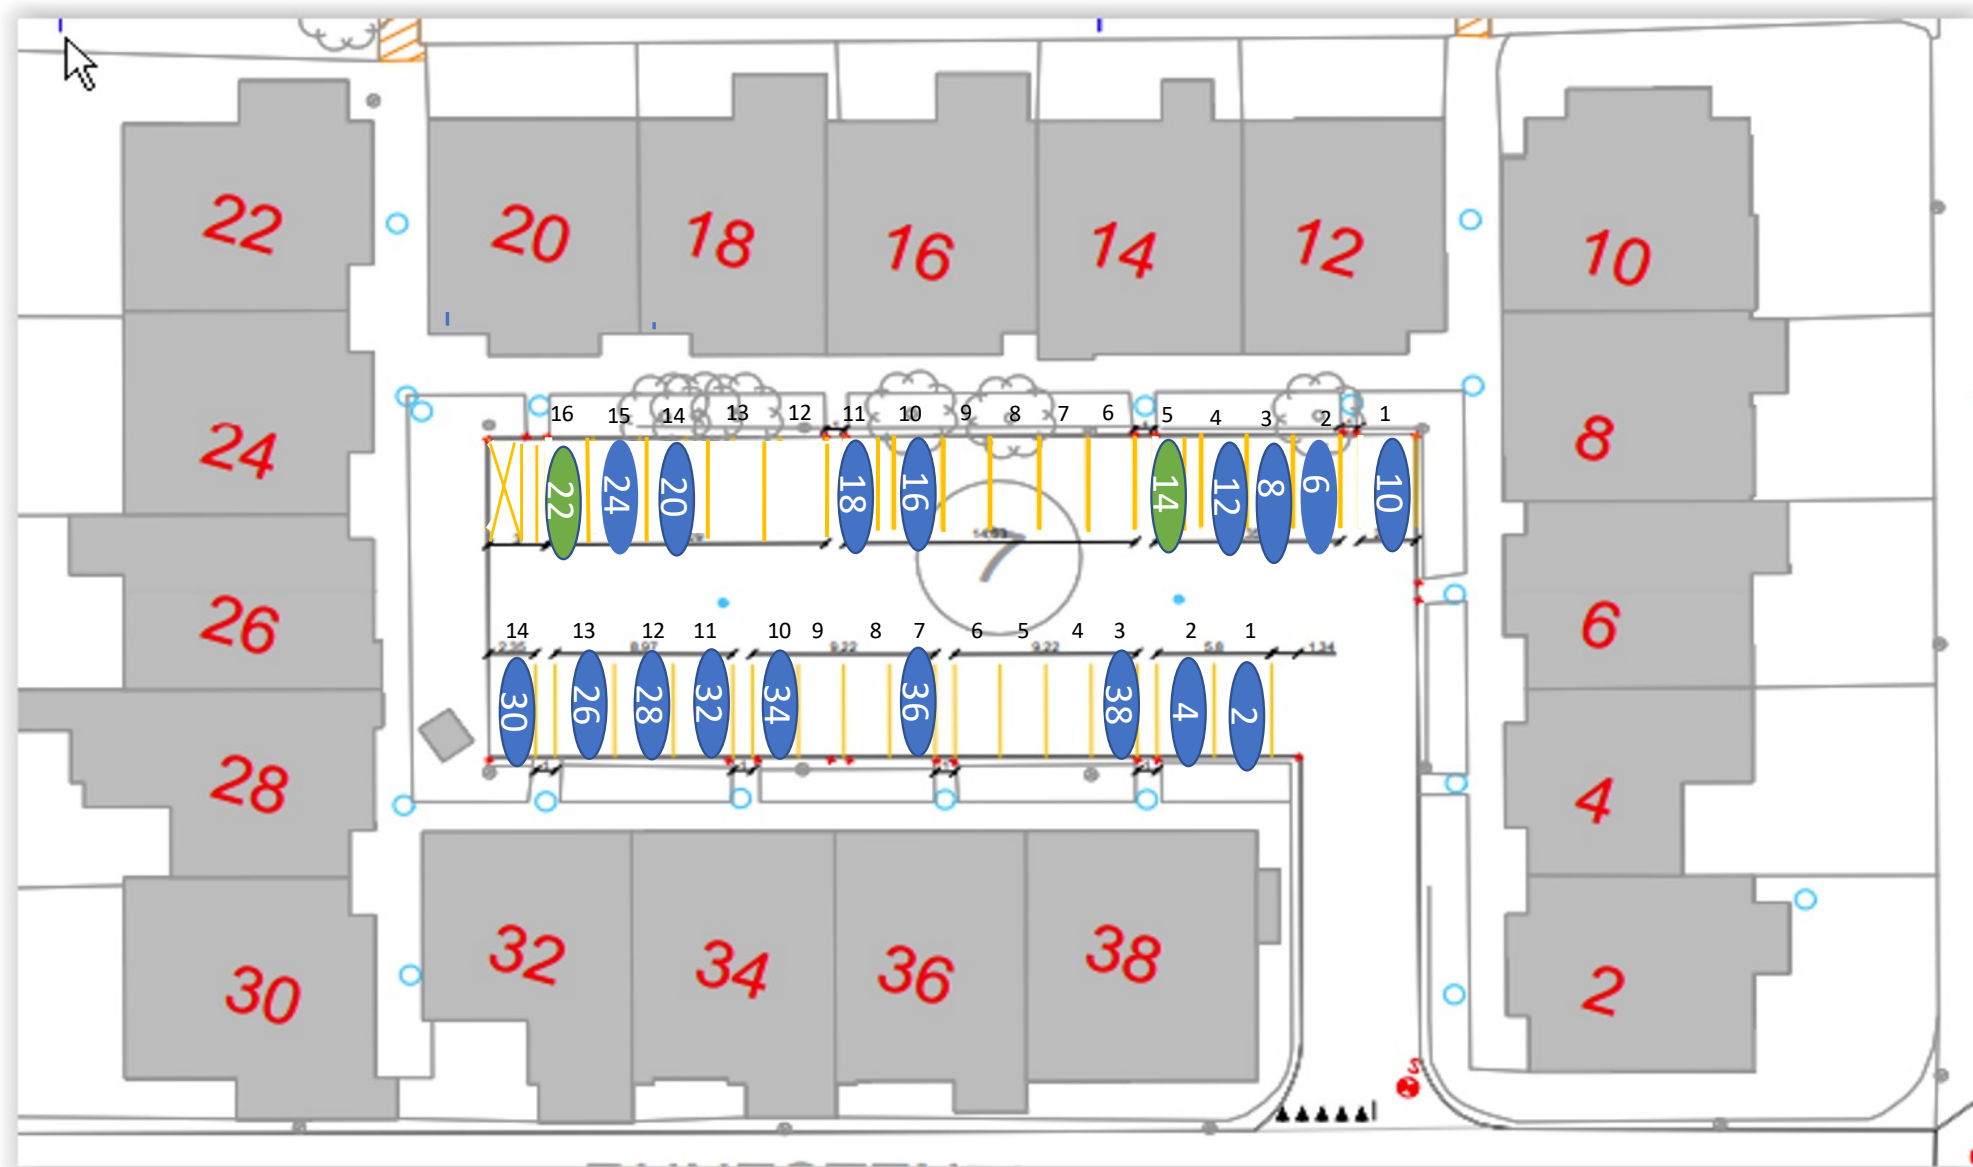

Gårdrum 01 – Jættestuen 44-84

Gårdrum 02 – Jættestuen 2-42

Jættestuen 22 – Handicap + Elbil

Gårdrum 03 – Runestenen 82-122

106 – ladestander nedtaget

Gårdrum 04 – Runestenen 81-121

115 = Handicap plads

Gårdrum 05 – Runestenen 40 - 80

Gårdrum 06 – Runestenen 39 - 79

Nr 47 Handicap plads

Gårdrum 07 – Runestenen 2-38

Gårdrum 8 – Runestenen 1-37

Gårdrum 09 – Helleristen 82-122

Gårdrum 10 – Helleristen 81-121

Gårdrum 11 – Helleristen 40-80

Gårdrum 12 – Helleristen 39-79

Gårdrum 17 – Langdyssen 2 - 38

Gårdrum 18 – Langdyssen 1-37

Gårdrum 19 – Runddyssen 40-76

Gårdrum 20 – Runddyssen 39-75

Gårdrum 21 – Runddyssen 2-38

Gårdrum 22 – Runddyssen 1-37

Gårdrum 23 – Vætterhøjen 40-76

Gårdrum 24 – Vættehøjen 39-75

Gårdrum 25 – Vættehøjen 2-38

Gårdrum 26 – Vættehøjen 1-37