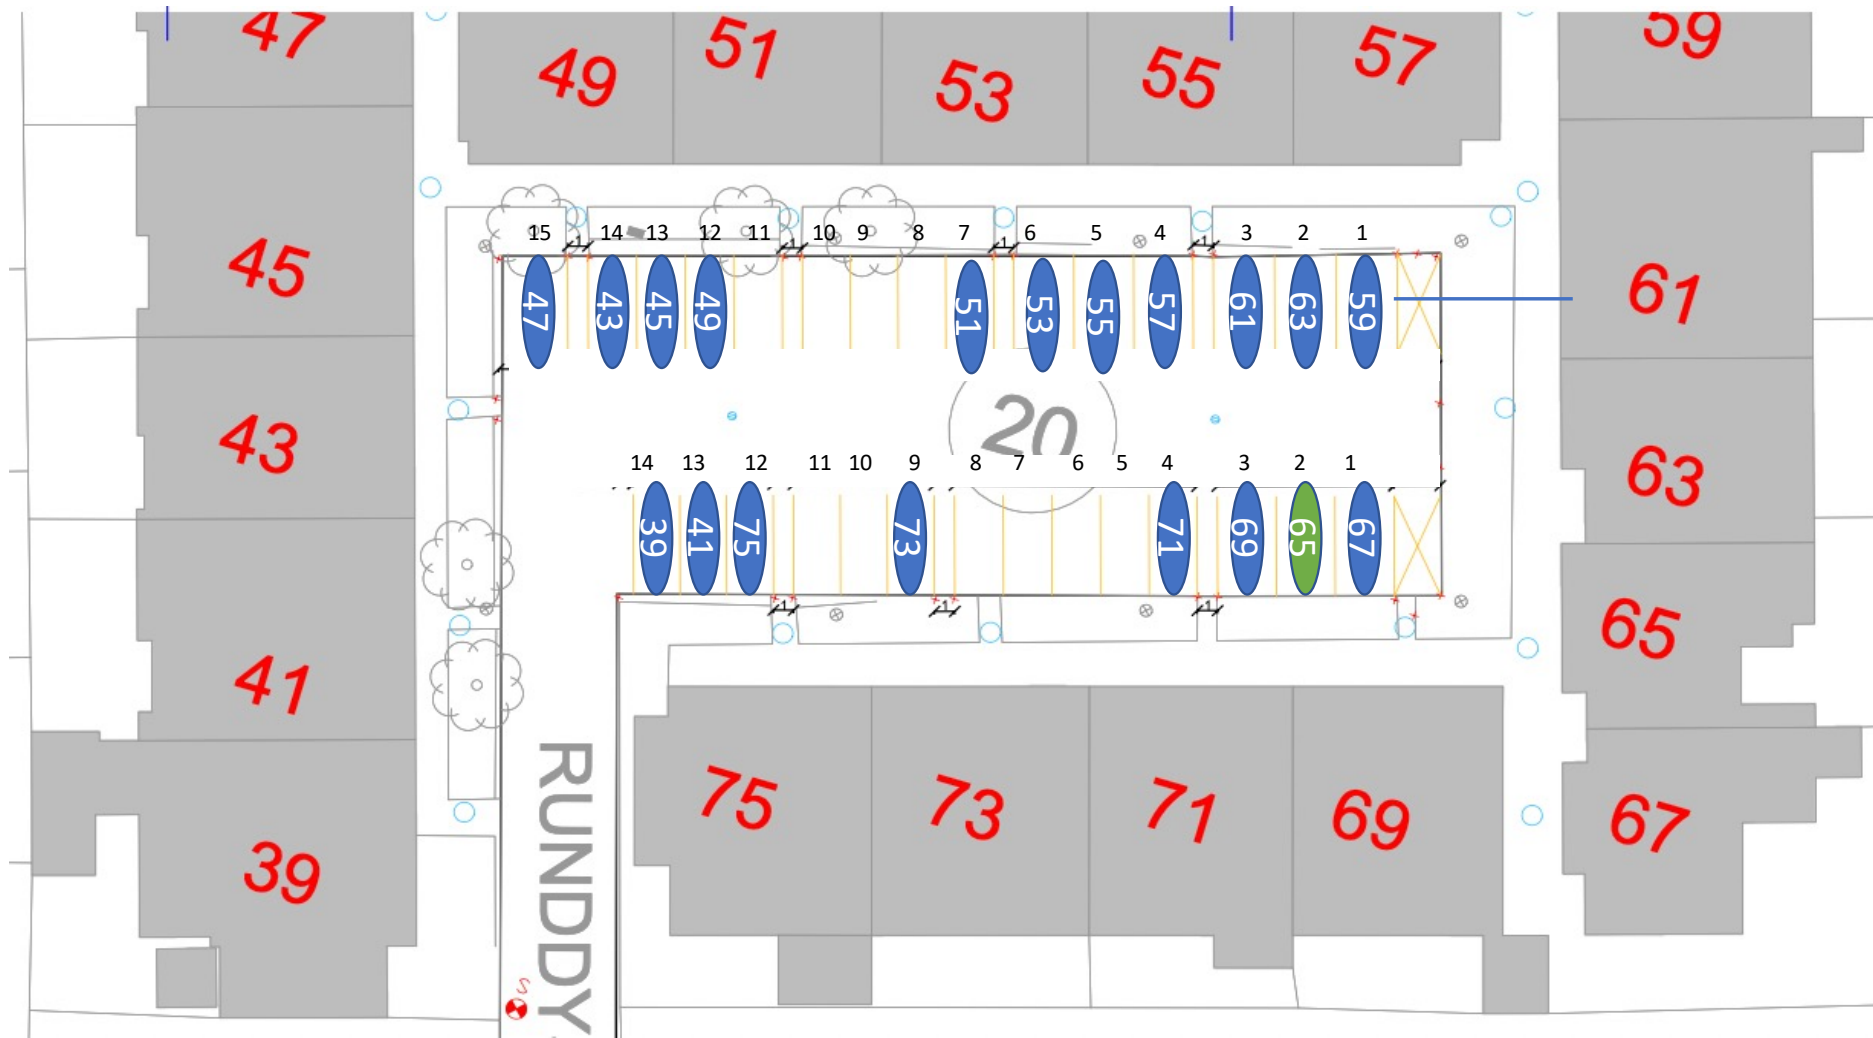

Gårdrum 06 – Runestenen 39 - 79

Nr 47 Handicap plads

Gårdrum 07 – Runestenen 2-38

Gårdrum 8 – Runestenen 1-37

Gårdrum 09 – Helleristen 82-122

Gårdrum 10 – Helleristen 81-121

Gårdrum 11 – Helleristen 40-80

Gårdrum 12 – Helleristen 39-79

HELLERISTEN

Helleristen 63 – Handicap plads

Gårdrum 13 – Helleristen 2-38
Check hjørner ?!

Gårdrum 14 – Helleristen 1-37

Helleristen 15 – Handicap plads

Gårdrum 15 – Langdyssen 40-76

Gårdrum 16 – Langdyssen 39-75

Gårdrum 17 – Langdyssen 2 - 38

Gårdrum 18 – Langdyssen 1-37

Gårdrum 19 – Runddyssen 40-76

Gårdrum 20 – Runddyssen 39-75

Gårdrum 21 – Runddyssen 2-38

Gårdrum 22 – Runddyssen 1-37

Gårdrum 23 – Vætterhøjen 40-76

Gårdrum 24 – Vættehøjen 39-75

Gårdrum 25 – Vættehøjen 2-38

Gårdrum 26 – Vættehøjen 1-37