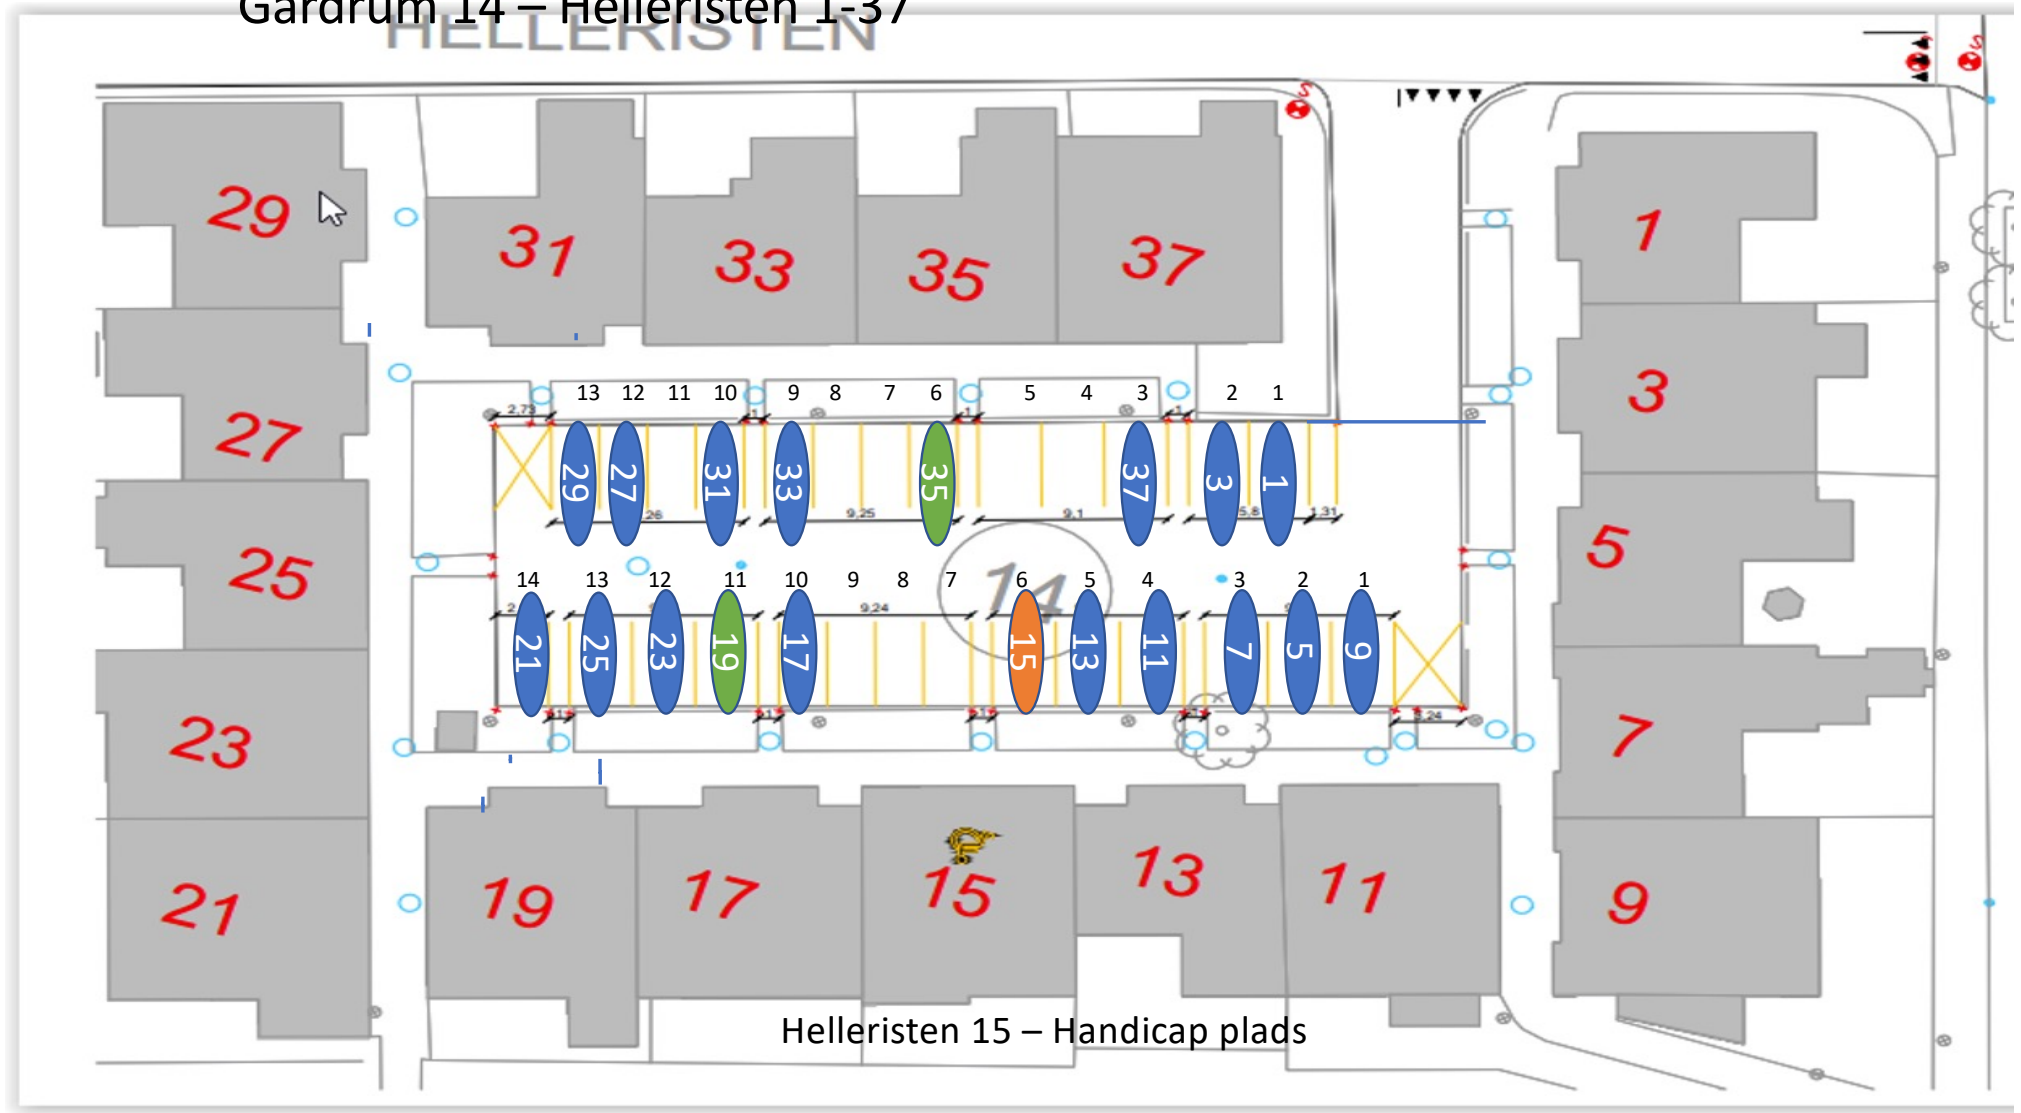

Gårdrum 06 – Runestenen 39 - 79

Nr 47 Handicap plads

Gårdrum 07 – Runestenen 2-38

Gårdrum 8 – Runestenen 1-37

Gårdrum 09 – Helleristen 82-122

Gårdrum 10 – Helleristen 81-121

Gårdrum 11 – Helleristen 40-80

Gårdrum 12 – Helleristen 39-79

HELLERISTEN

Helleristen 63 – Handicap plads

Gårdrum 13 – Helleristen 2-38
Check hjørner ?!

Gårdrum 14 – Helleristen 1-37

Helleristen 15 – Handicap plads

Gårdrum 15 – Langdyssen 40-76

Gårdrum 16 – Langdyssen 39-75

Gårdrum 17 – Langdyssen 2 - 38

Gårdrum 18 – Langdyssen 1-37

Gårdrum 19 – Runddyssen 40-76

Gårdrum 20 – Runddyssen 39-75

Gårdrum 21 – Runddyssen 2-38

Gårdrum 22 – Runddyssen 1-37

Gårdrum 23 – Vætterhøjen 40-76