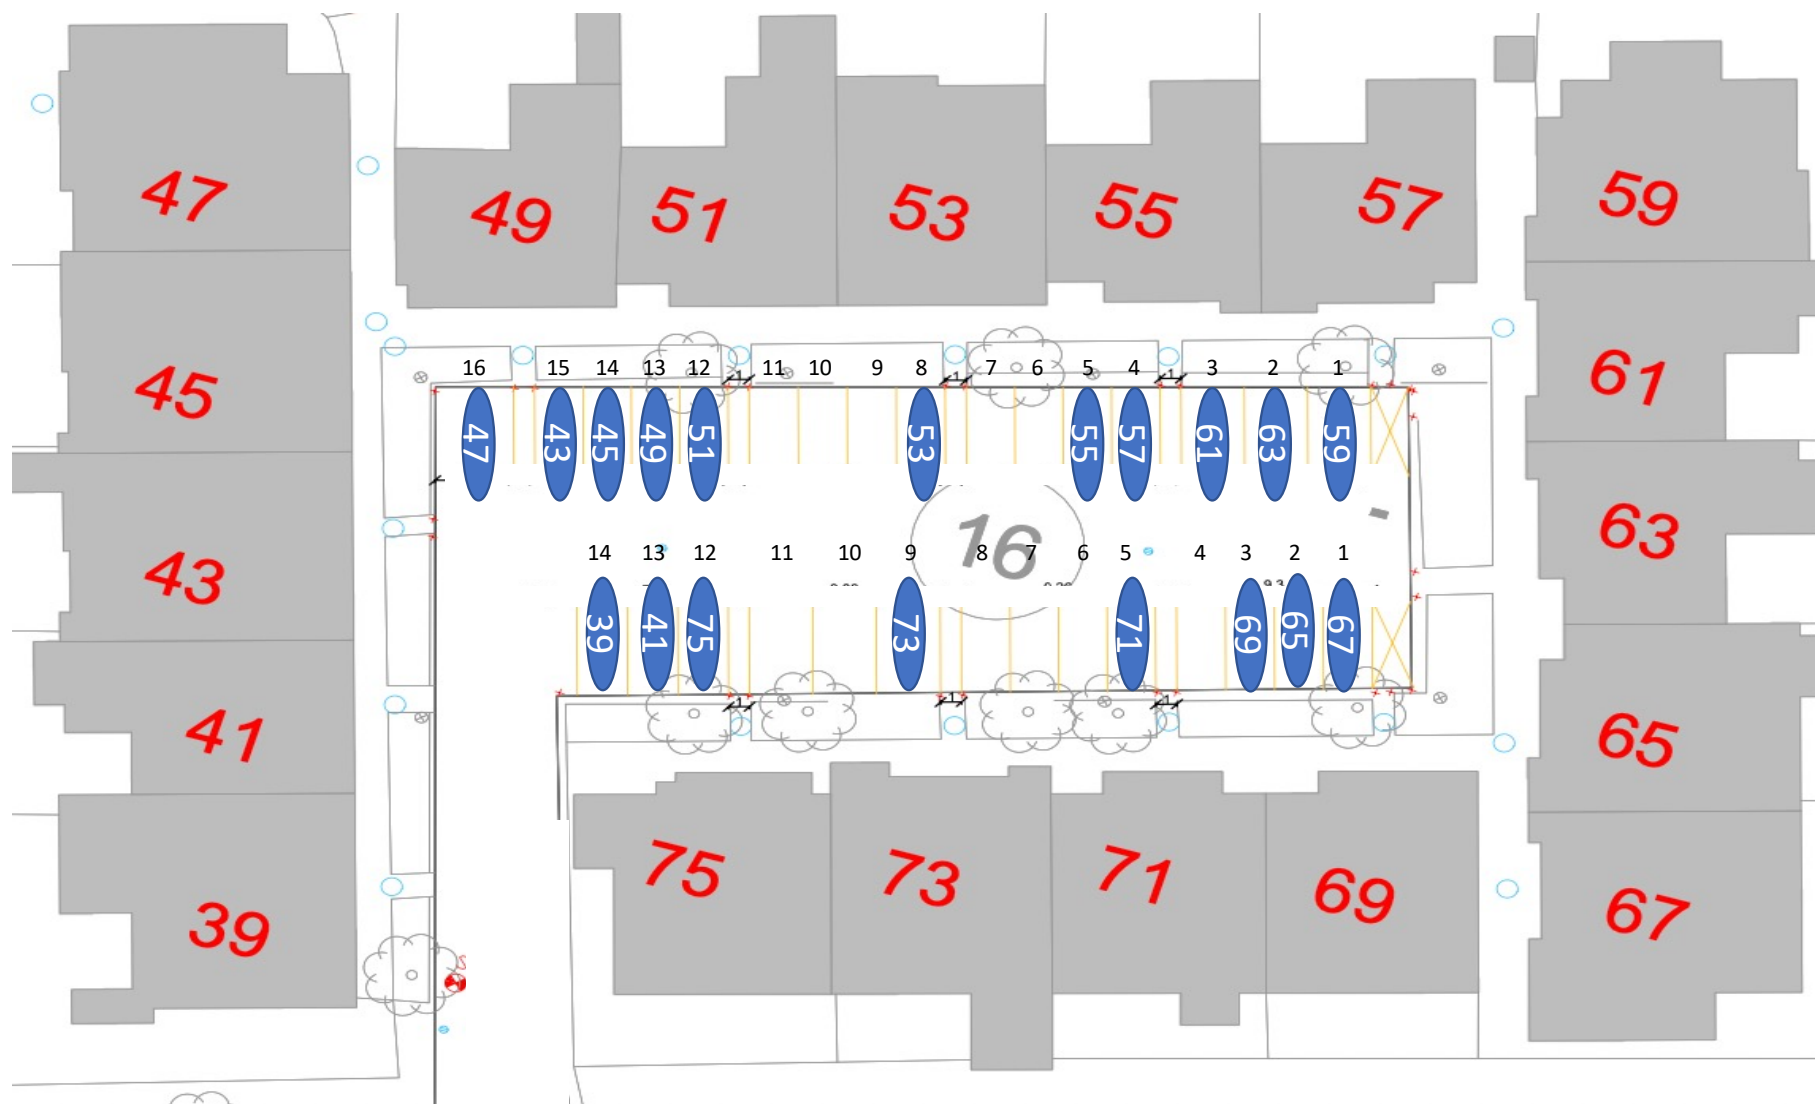

Gårdrum 06 – Runestenen 39 - 79

Nr 47 Handicap plads

Gårdrum 07 – Runestenen 2-38

Gårdrum 8 – Runestenen 1-37

Gårdrum 09 – Helleristen 82-122

Gårdrum 10 – Helleristen 81-121

Gårdrum 11 – Helleristen 40-80

Gårdrum 12 – Helleristen 39-79

HELLERISTEN

Helleristen 63 – Handicap plads

Gårdrum 13 – Helleristen 2-38
Check hjørner ?!

Gårdrum 14 – Helleristen 1-37

Helleristen 15 – Handicap plads

Gårdrum 15 – Langdyssen 40-76

Gårdrum 16 – Langdyssen 39-75

Gårdrum 17 – Langdyssen 2 - 38

Gårdrum 18 – Langdyssen 1-37

Gårdrum 19 – Runddyssen 40-76

Gårdrum 20 – Runddyssen 39-75

Gårdrum 21 – Runddyssen 2-38

Gårdrum 22 – Runddyssen 1-37

Gårdrum 23 – Vætterhøjen 40-76