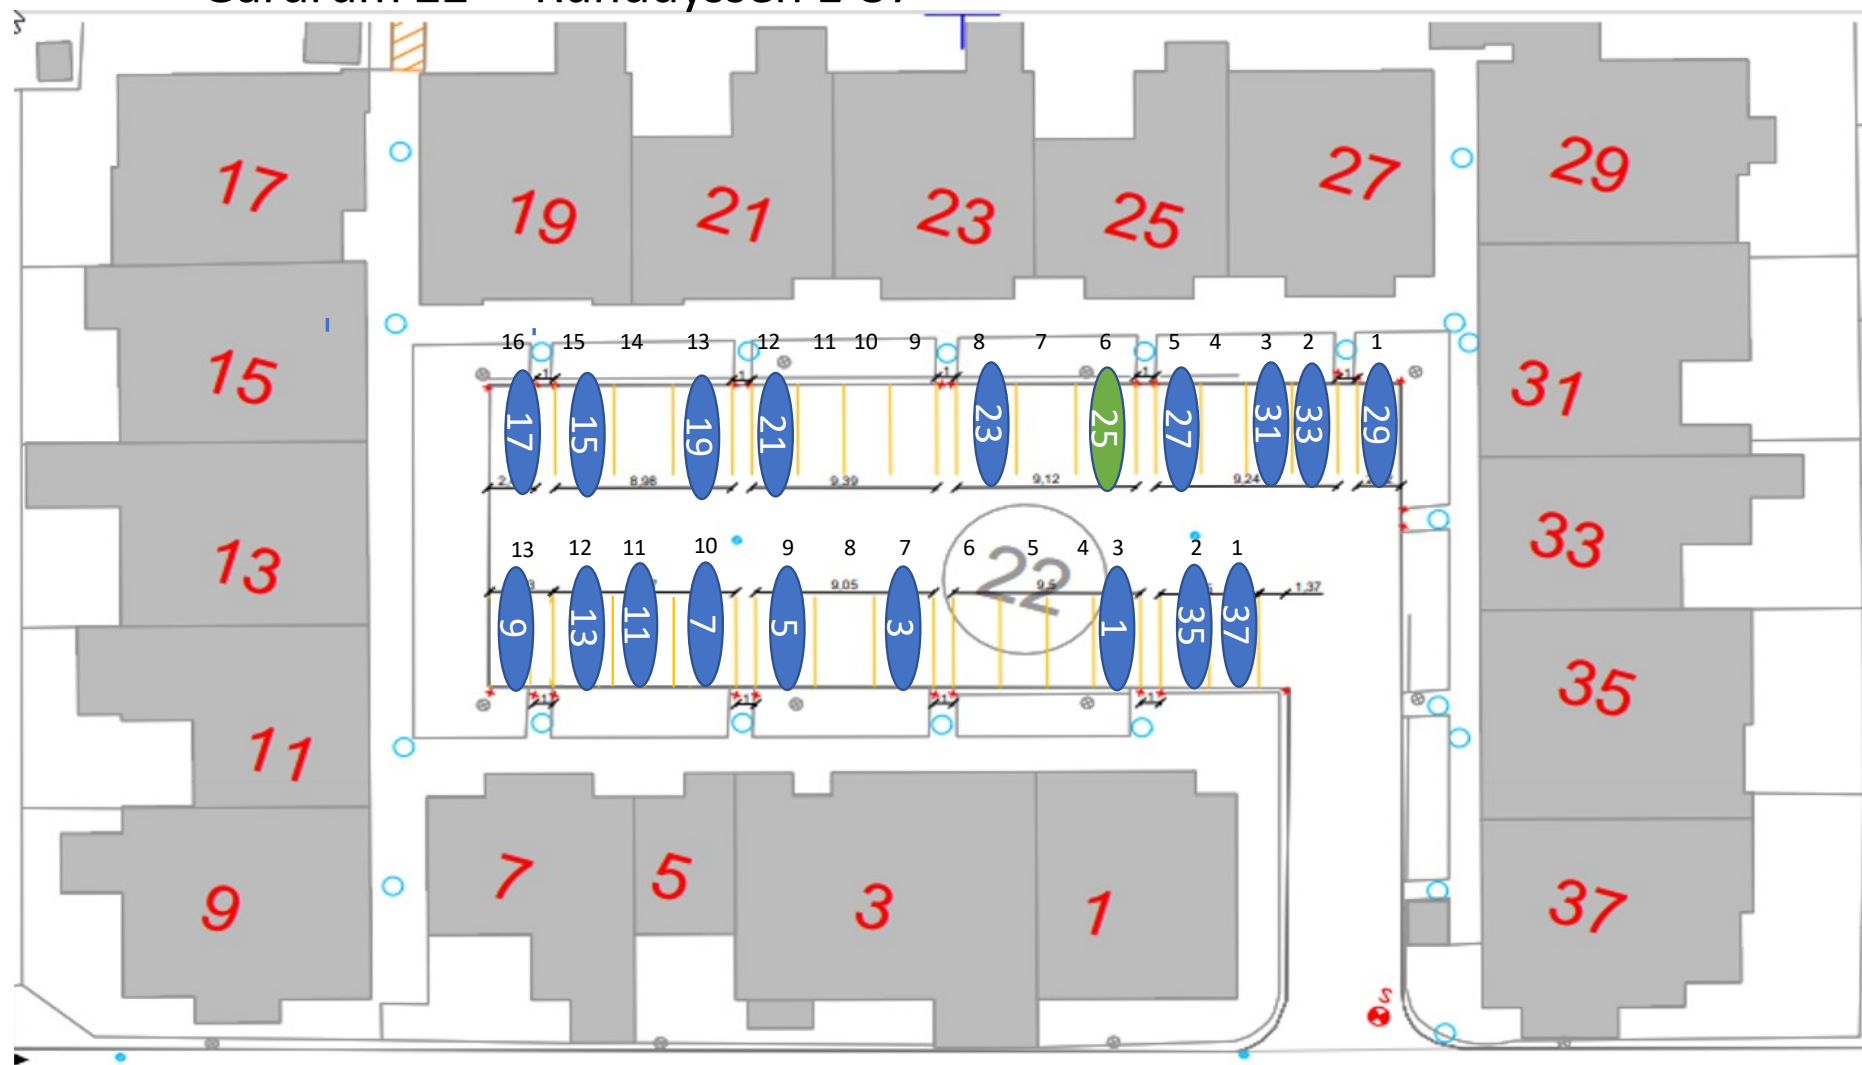

HELLERISTEN

Helleristen 63 – Handicap plads

Gårdrum 13 – Helleristen 2-38
Check hjørner ?!

Gårdrum 14 – Helleristen 1-37

Helleristen 15 – Handicap plads

Gårdrum 15 – Langdyssen 40-76

Gårdrum 16 – Langdyssen 39-75

Gårdrum 17 – Langdyssen 2 - 38

Gårdrum 18 – Langdyssen 1-37

Gårdrum 19 – Runddyssen 40-76

Gårdrum 20 – Runddyssen 39-75

Gårdrum 21 – Runddyssen 2-38

Gårdrum 22 – Runddyssen 1-37

Gårdrum 23 – Vætterhøjen 40-76