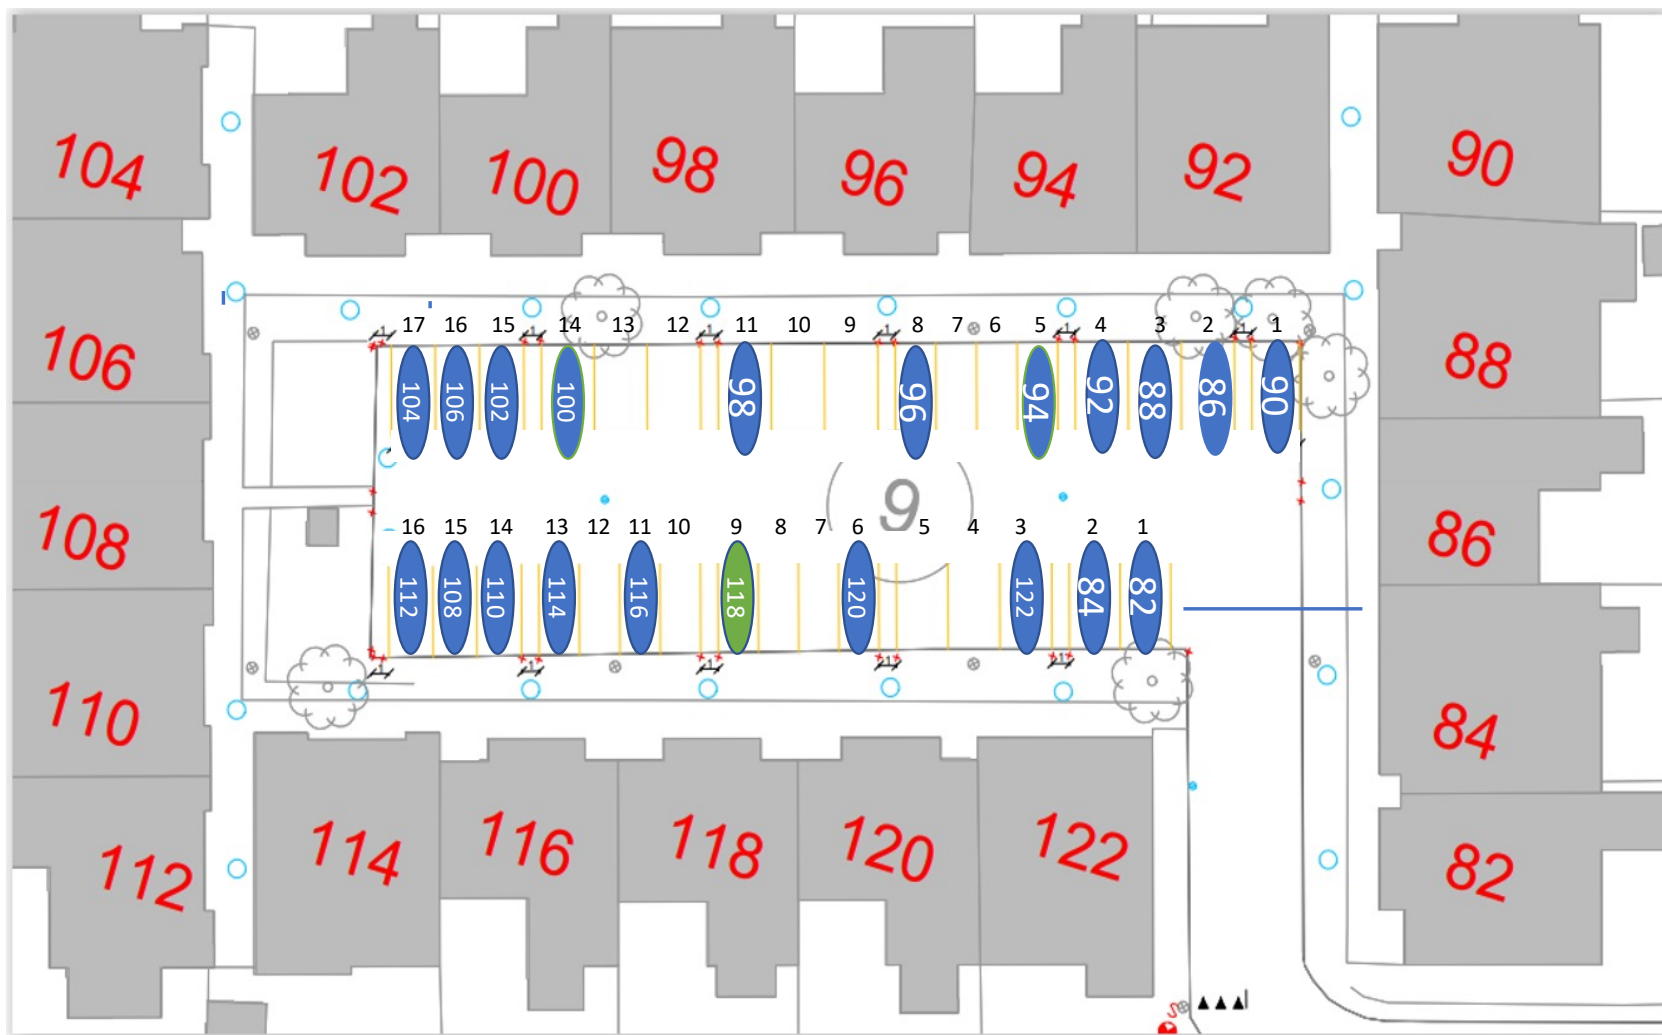

Gårdrum 01 – Jættestuen 44-84

Gårdrum 02 – Jættestuen 2-42

Jættestuen 22 – Handicap + Elbil

Gårdrum 03 – Runestenen 82-122

106 – ladestander nedtaget

Gårdrum 04 – Runestenen 81-121

115 = Handicap plads

Gårdrum 05 – Runestenen 40 - 80

Gårdrum 06 – Runestenen 39 - 79

Nr 47 Handicap plads

Gårdrum 07 – Runestenen 2-38

Gårdrum 8 – Runestenen 1-37

Gårdrum 09 – Helleristen 82-122

Gårdrum 10 – Helleristen 81-121

Gårdrum 11 – Helleristen 40-80

Gårdrum 12 – Helleristen 39-79

HELLERISTEN

Helleristen 63 – Handicap plads

Gårdrum 13 – Helleristen 2-38
Check hjørner ?!

Gårdrum 14 – Helleristen 1-37

Helleristen 15 – Handicap plads

Gårdrum 15 – Langdyssen 40-76

Gårdrum 16 – Langdyssen 39-75

Gårdrum 17 – Langdyssen 2 - 38

Gårdrum 18 – Langdyssen 1-37

Gårdrum 19 – Runddyssen 40-76

Gårdrum 20 – Runddyssen 39-75

Gårdrum 21 – Runddyssen 2-38

Gårdrum 22 – Runddyssen 1-37

Gårdrum 23 – Vætterhøjen 40-76