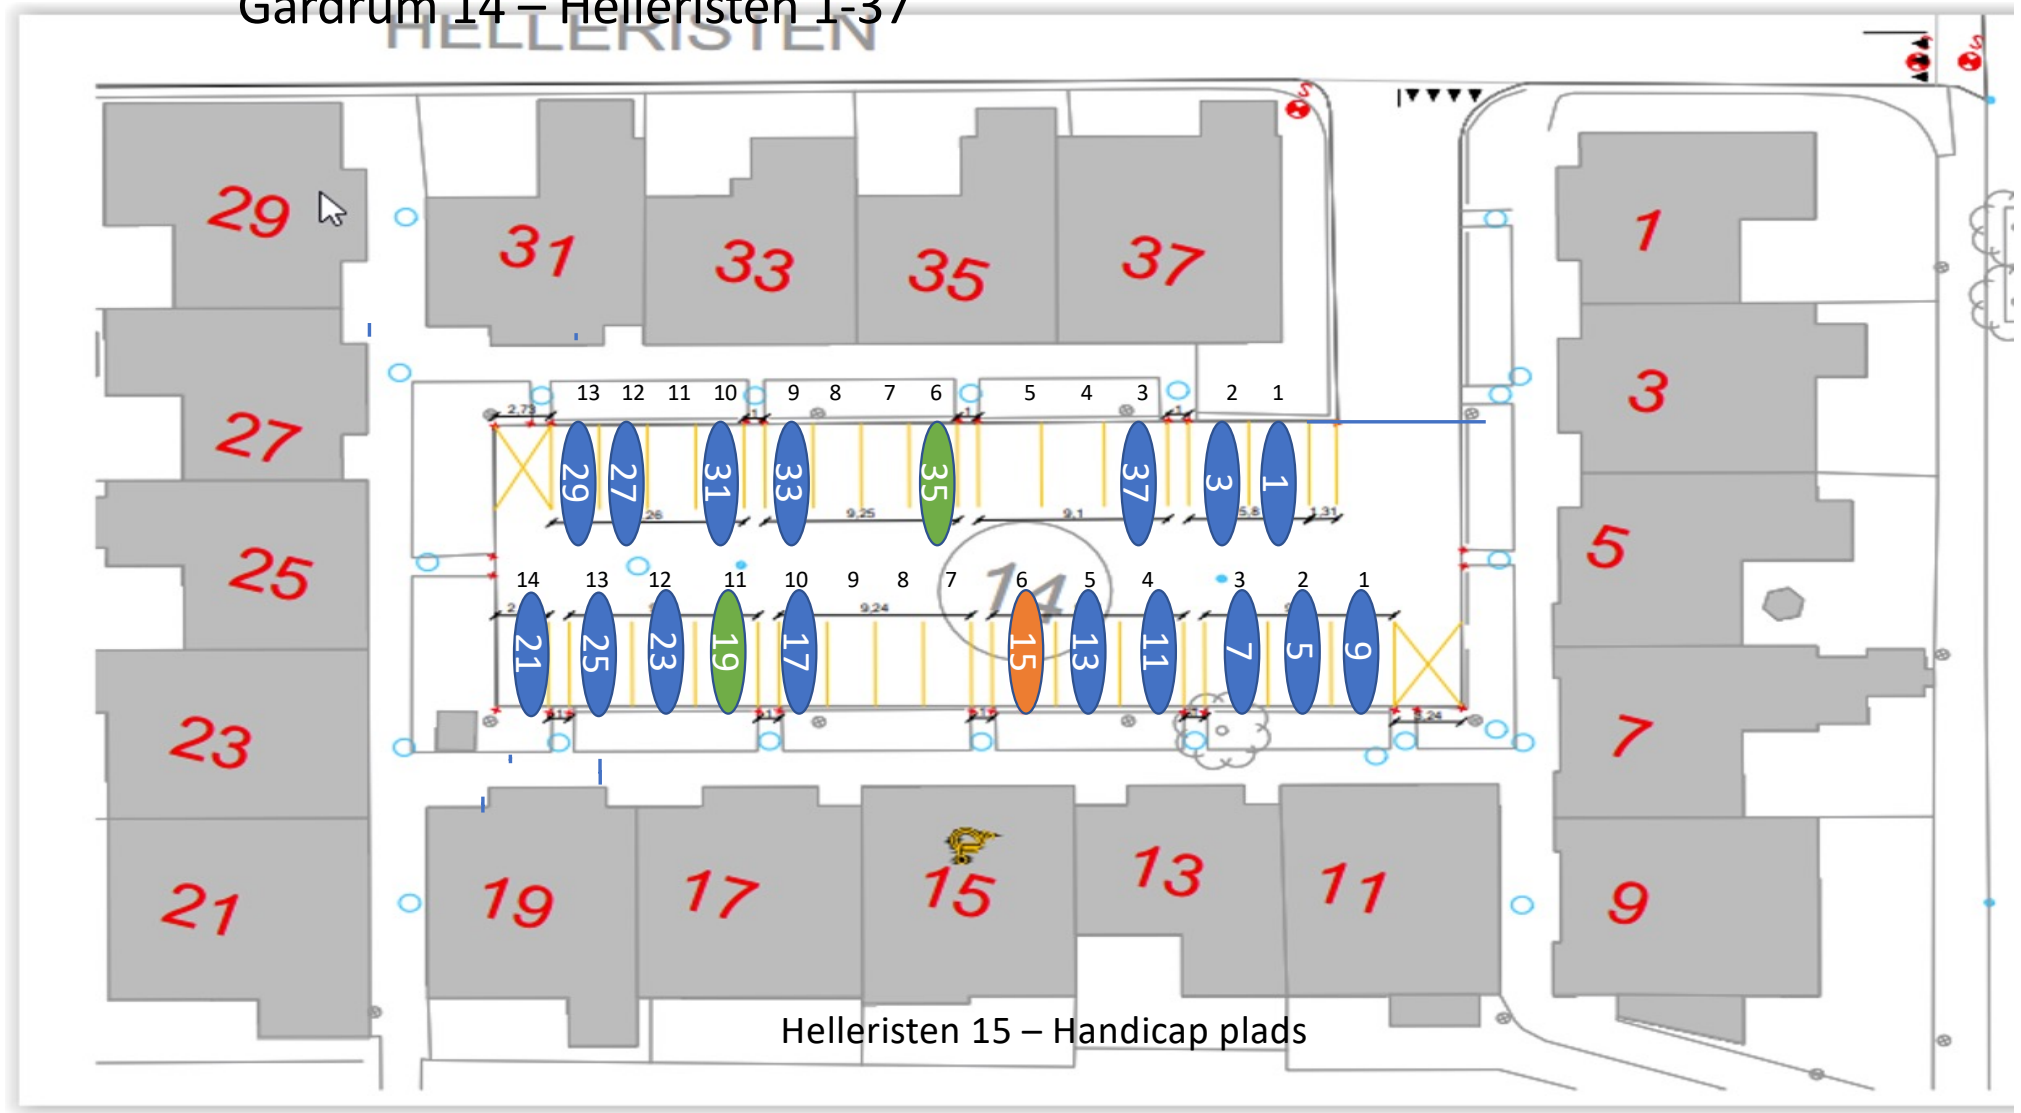

Gårdrum 06 – Runestenen 39 - 79

Nr 47 Handicap plads

Gårdrum 07 – Runestenen 2-38

Gårdrum 8 – Runestenen 1-37

Gårdrum 09 – Helleristen 82-122

Gårdrum 10 – Helleristen 81-121

Gårdrum 11 – Helleristen 40-80

Gårdrum 12 – Helleristen 39-79

HELLERISTEN

Helleristen 63 – Handicap plads

Gårdrum 13 – Helleristen 2-38

Check hjørner ?!

Gårdrum 14 – Helleristen 1-37

Helleristen 15 – Handicap plads

Gårdrum 15 –Langdyssen 40-76

Gårdrum 16 – Langdyssen 39-75

Gårdrum 17 – Langdyssen 2 - 38

Gårdrum 18 – Langdyssen 1-37

Gårdrum 19 – Runddyssen 40-76

Gårdrum 20 – Runddyssen 39-75

Gårdrum 21 – Runddyssen 2-38

Gårdrum 22 – Runddyssen 1-37

Gårdrum 23 – Vætterhøjen 40-76

Gårdrum 24 – Vættehøjen 39-75

Gårdrum 25 – Vættehøjen 2-38

Vættehøjen 10 , 32 – Handicap plads

Gårdrum 26 – Vættehøjen 1-37