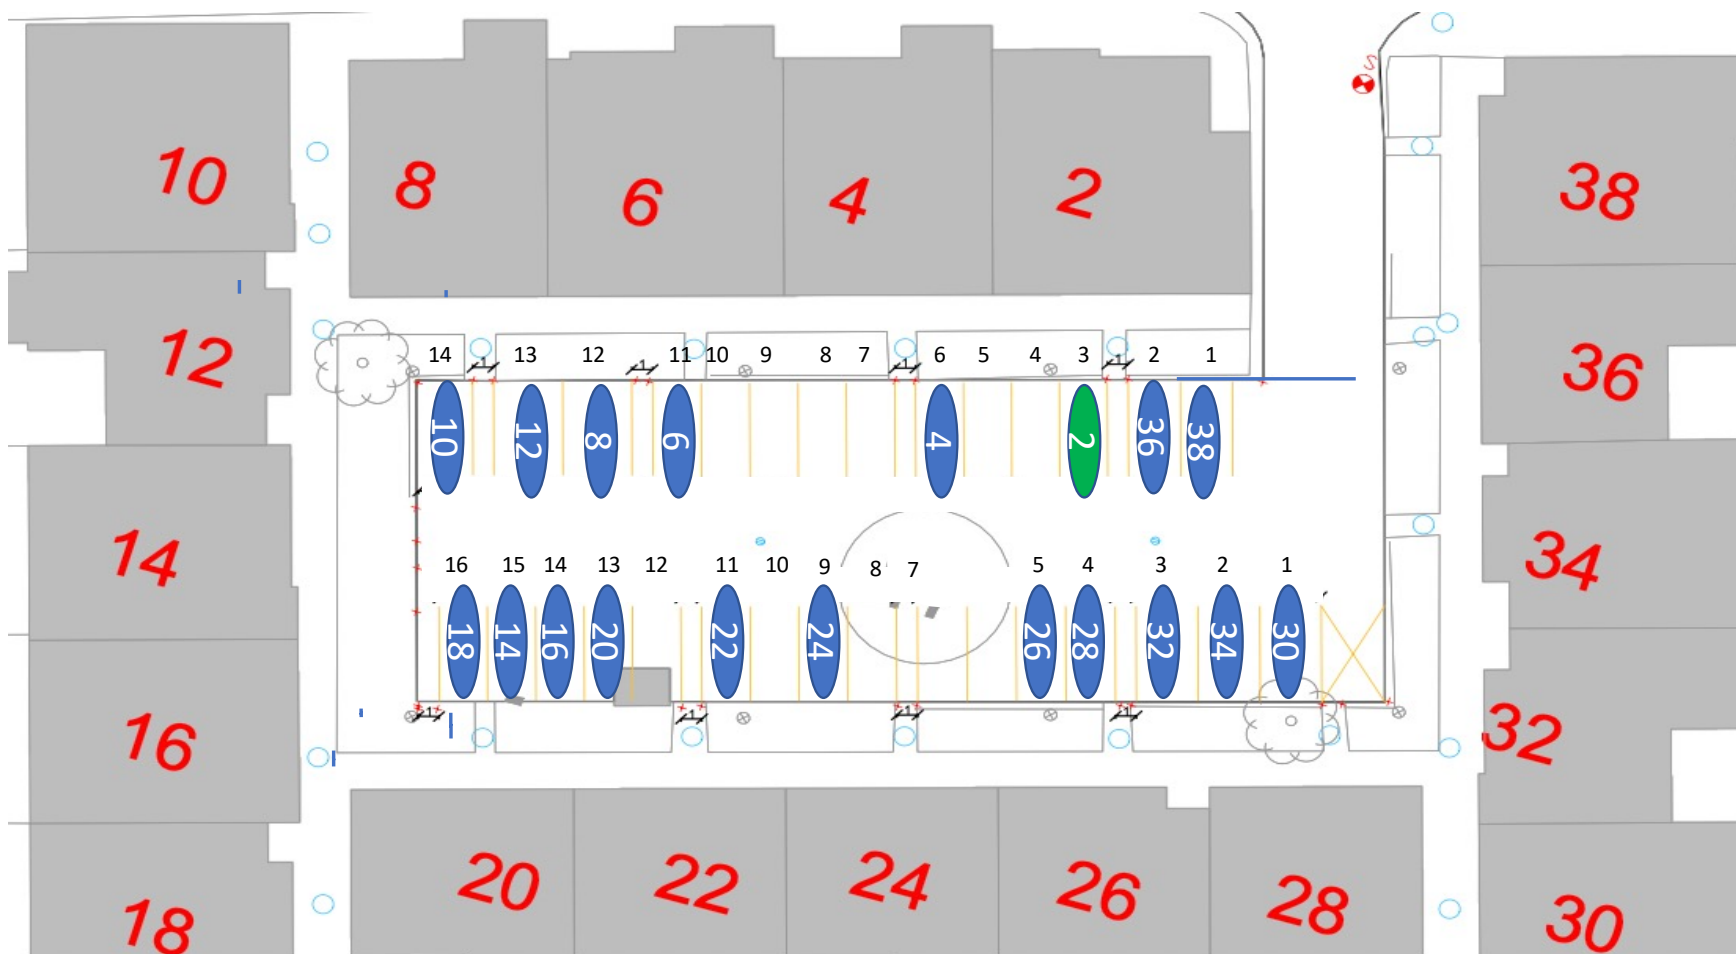

Gårdrum 06 – Runestenen 39 - 79

Nr 47 Handicap plads

Gårdrum 07 – Runestenen 2-38

Gårdrum 8 – Runestenen 1-37

Gårdrum 09 – Helleristen 82-122

Gårdrum 10 – Helleristen 81-121

Gårdrum 11 – Helleristen 40-80

Gårdrum 12 – Helleristen 39-79

HELLERISTEN

Helleristen 63 – Handicap plads

Gårdrum 13 – Helleristen 2-38

Check hjørner ?!

Gårdrum 14 – Helleristen 1-37

Helleristen 15 – Handicap plads

Gårdrum 15 –Langdyssen 40-76

Gårdrum 16 – Langdyssen 39-75

Gårdrum 17 – Langdyssen 2 - 38

Gårdrum 18 – Langdyssen 1-37

Gårdrum 19 – Runddyssen 40-76

Gårdrum 20 – Runddyssen 39-75

Gårdrum 21 – Runddyssen 2-38

Gårdrum 22 – Runddyssen 1-37

Gårdrum 23 – Vætterhøjen 40-76

Gårdrum 24 – Vættehøjen 39-75

Gårdrum 25 – Vættehøjen 2-38

Vættehøjen 10 , 32 – Handicap plads

Gårdrum 26 – Vættehøjen 1-37