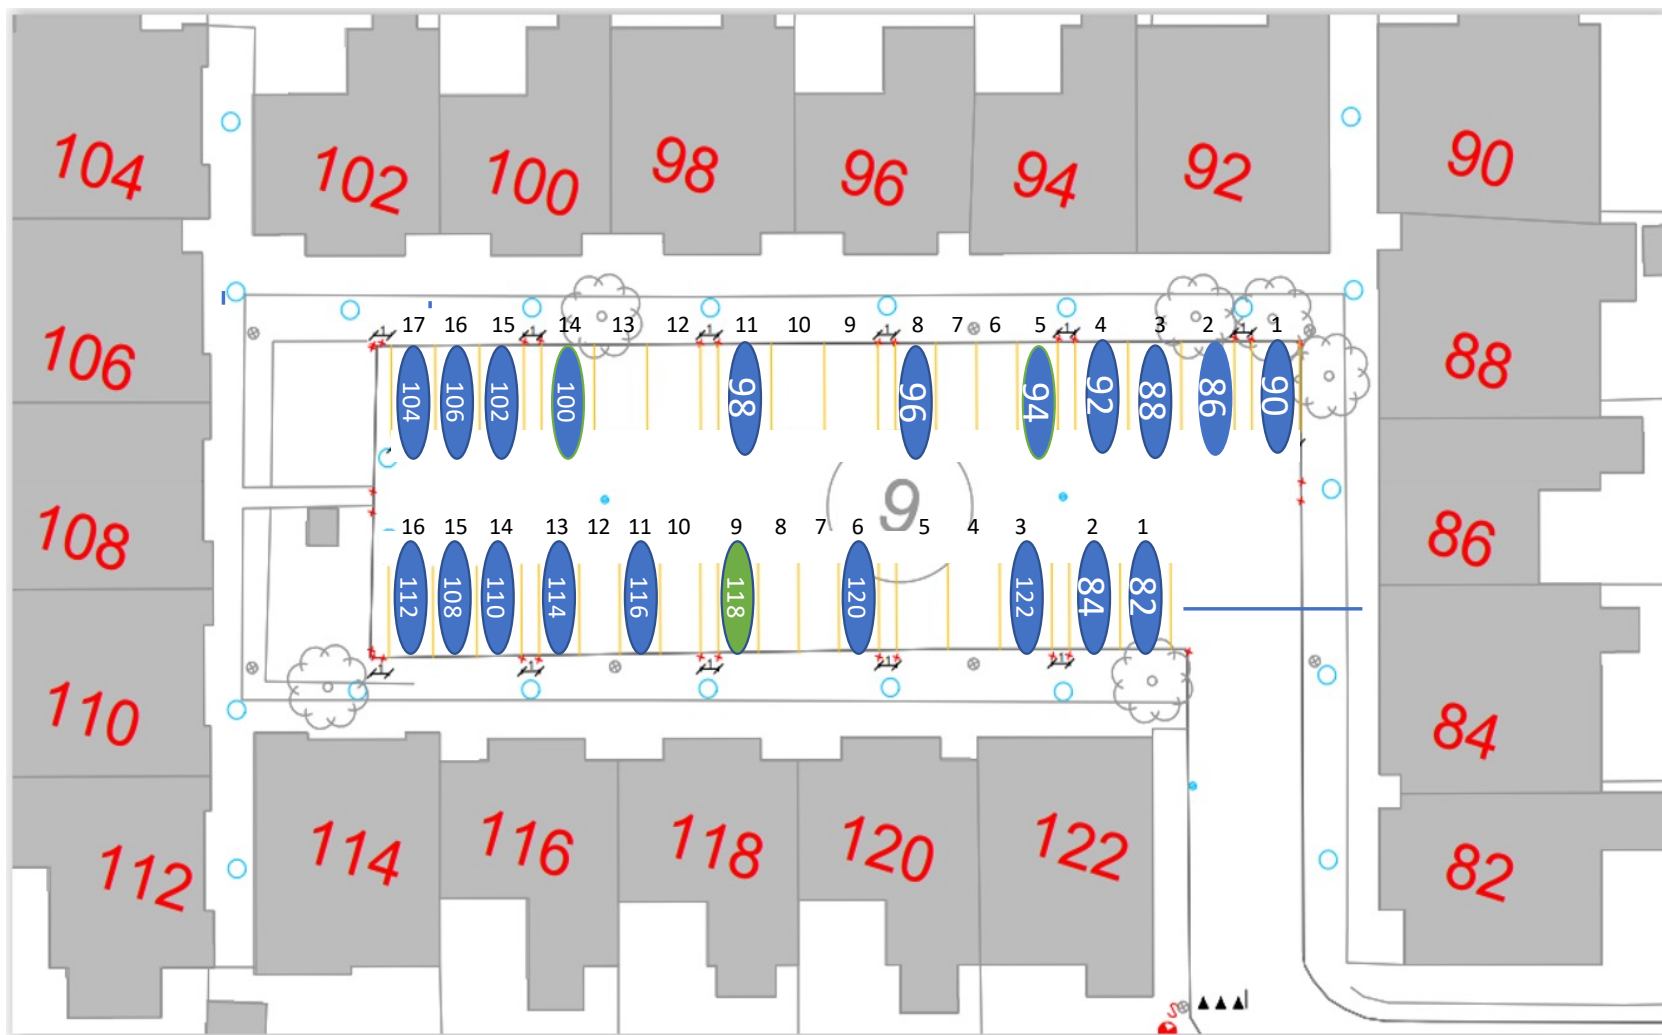

Gårdrum 06 – Runestenen 39 - 79

Nr 47 Handicap plads

Gårdrum 07 – Runestenen 2-38

Gårdrum 8 – Runestenen 1-37

Gårdrum 09 – Helleristen 82-122

Gårdrum 10 – Helleristen 81-121

Gårdrum 11 – Helleristen 40-80

Gårdrum 12 – Helleristen 39-79

HELLERISTEN

Helleristen 63 – Handicap plads

Gårdrum 13 – Helleristen 2-38

Check hjørner ?!

Gårdrum 14 – Helleristen 1-37

Helleristen 15 – Handicap plads

Gårdrum 15 –Langdyssen 40-76

Gårdrum 16 – Langdyssen 39-75

Gårdrum 17 – Langdyssen 2 - 38

Gårdrum 18 – Langdyssen 1-37

Gårdrum 19 – Runddyssen 40-76

Gårdrum 20 – Runddyssen 39-75

Gårdrum 21 – Runddyssen 2-38

Gårdrum 22 – Runddyssen 1-37

Gårdrum 23 – Vætterhøjen 40-76

Gårdrum 24 – Vættehøjen 39-75

Gårdrum 25 – Vættehøjen 2-38

Vættehøjen 10 , 32 – Handicap plads

Gårdrum 26 – Vættehøjen 1-37