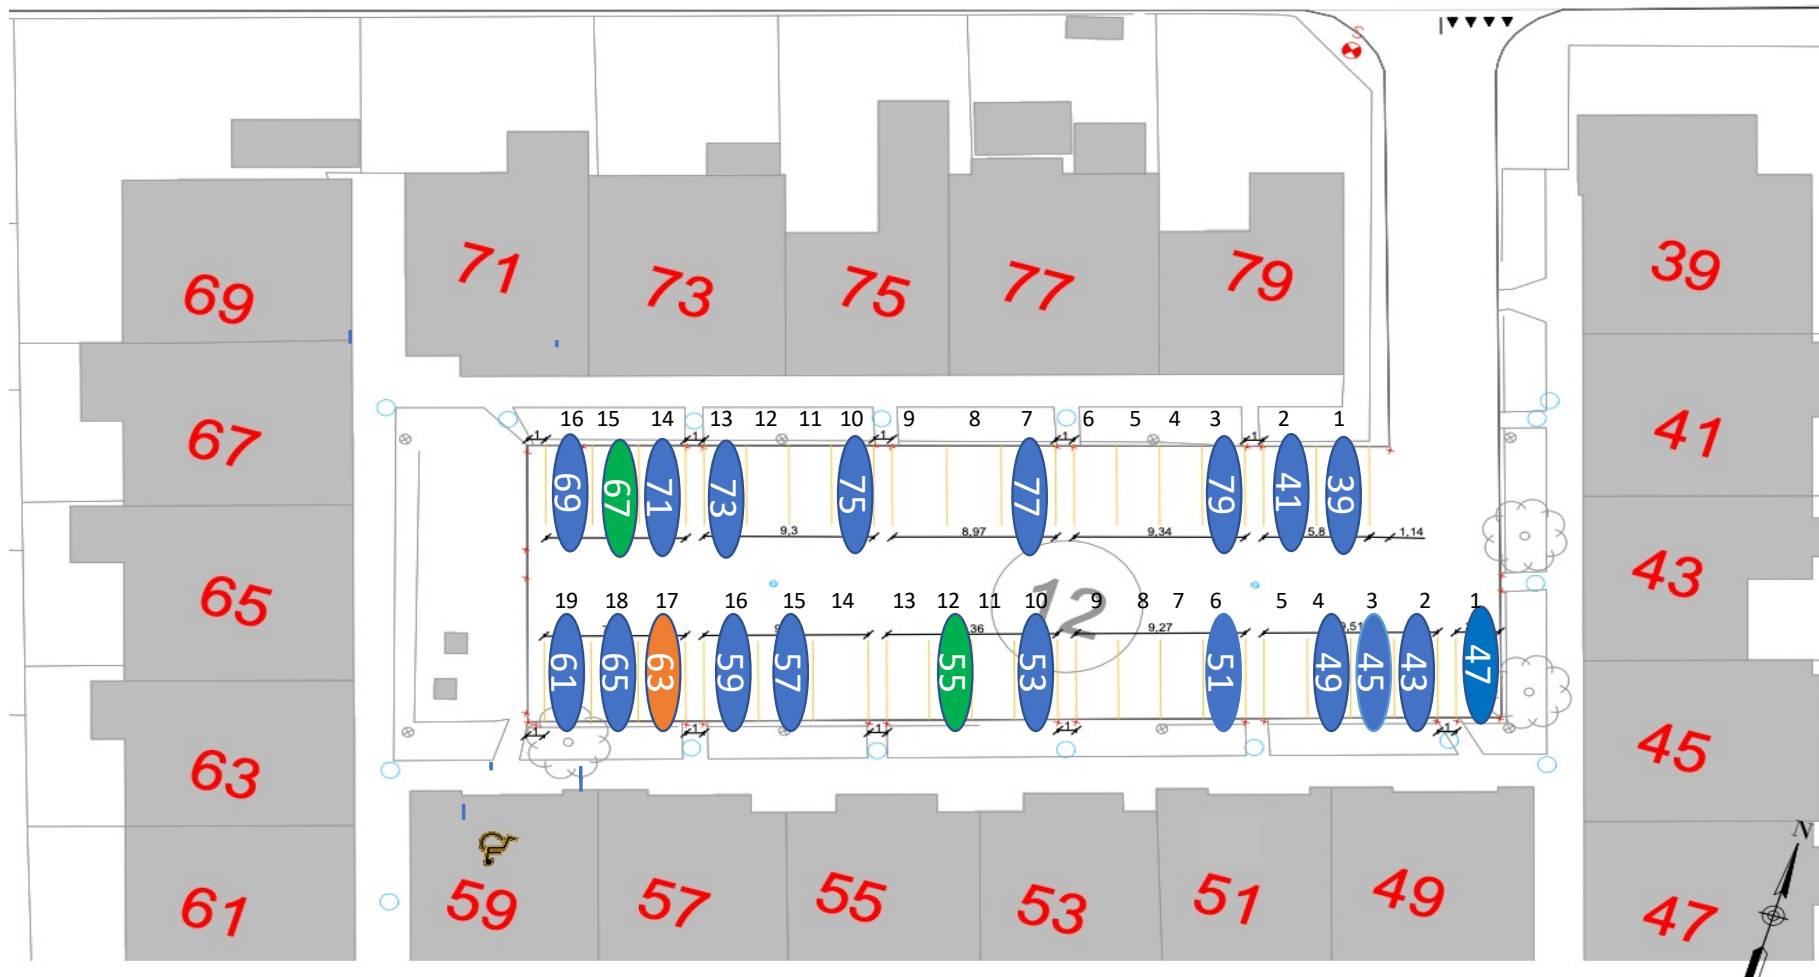

Gårdrum 06 – Runestenen 39 - 79

Nr 47 Handicap plads

Gårdrum 07 – Runestenen 2-38

Gårdrum 8 – Runestenen 1-37

Gårdrum 09 – Helleristen 82-122

Gårdrum 10 – Helleristen 81-121

Gårdrum 11 – Helleristen 40-80

Gårdrum 12 – Helleristen 39-79

HELLERISTEN

Helleristen 63 – Handicap plads

Gårdrum 13 – Helleristen 2-38

Check hjørner ?!

Gårdrum 14 – Helleristen 1-37

Helleristen 15 – Handicap plads

Gårdrum 15 –Langdyssen 40-76

Gårdrum 16 – Langdyssen 39-75

Gårdrum 17 – Langdyssen 2 - 38

Gårdrum 18 – Langdyssen 1-37

Gårdrum 19 – Runddyssen 40-76

Gårdrum 20 – Runddyssen 39-75

Gårdrum 21 – Runddyssen 2-38

Gårdrum 22 – Runddyssen 1-37

Gårdrum 23 – Vætterhøjen 40-76

Gårdrum 24 – Vættehøjen 39-75

Gårdrum 25 – Vættehøjen 2-38

Vættehøjen 10 , 32 – Handicap plads

Gårdrum 26 – Vættehøjen 1-37