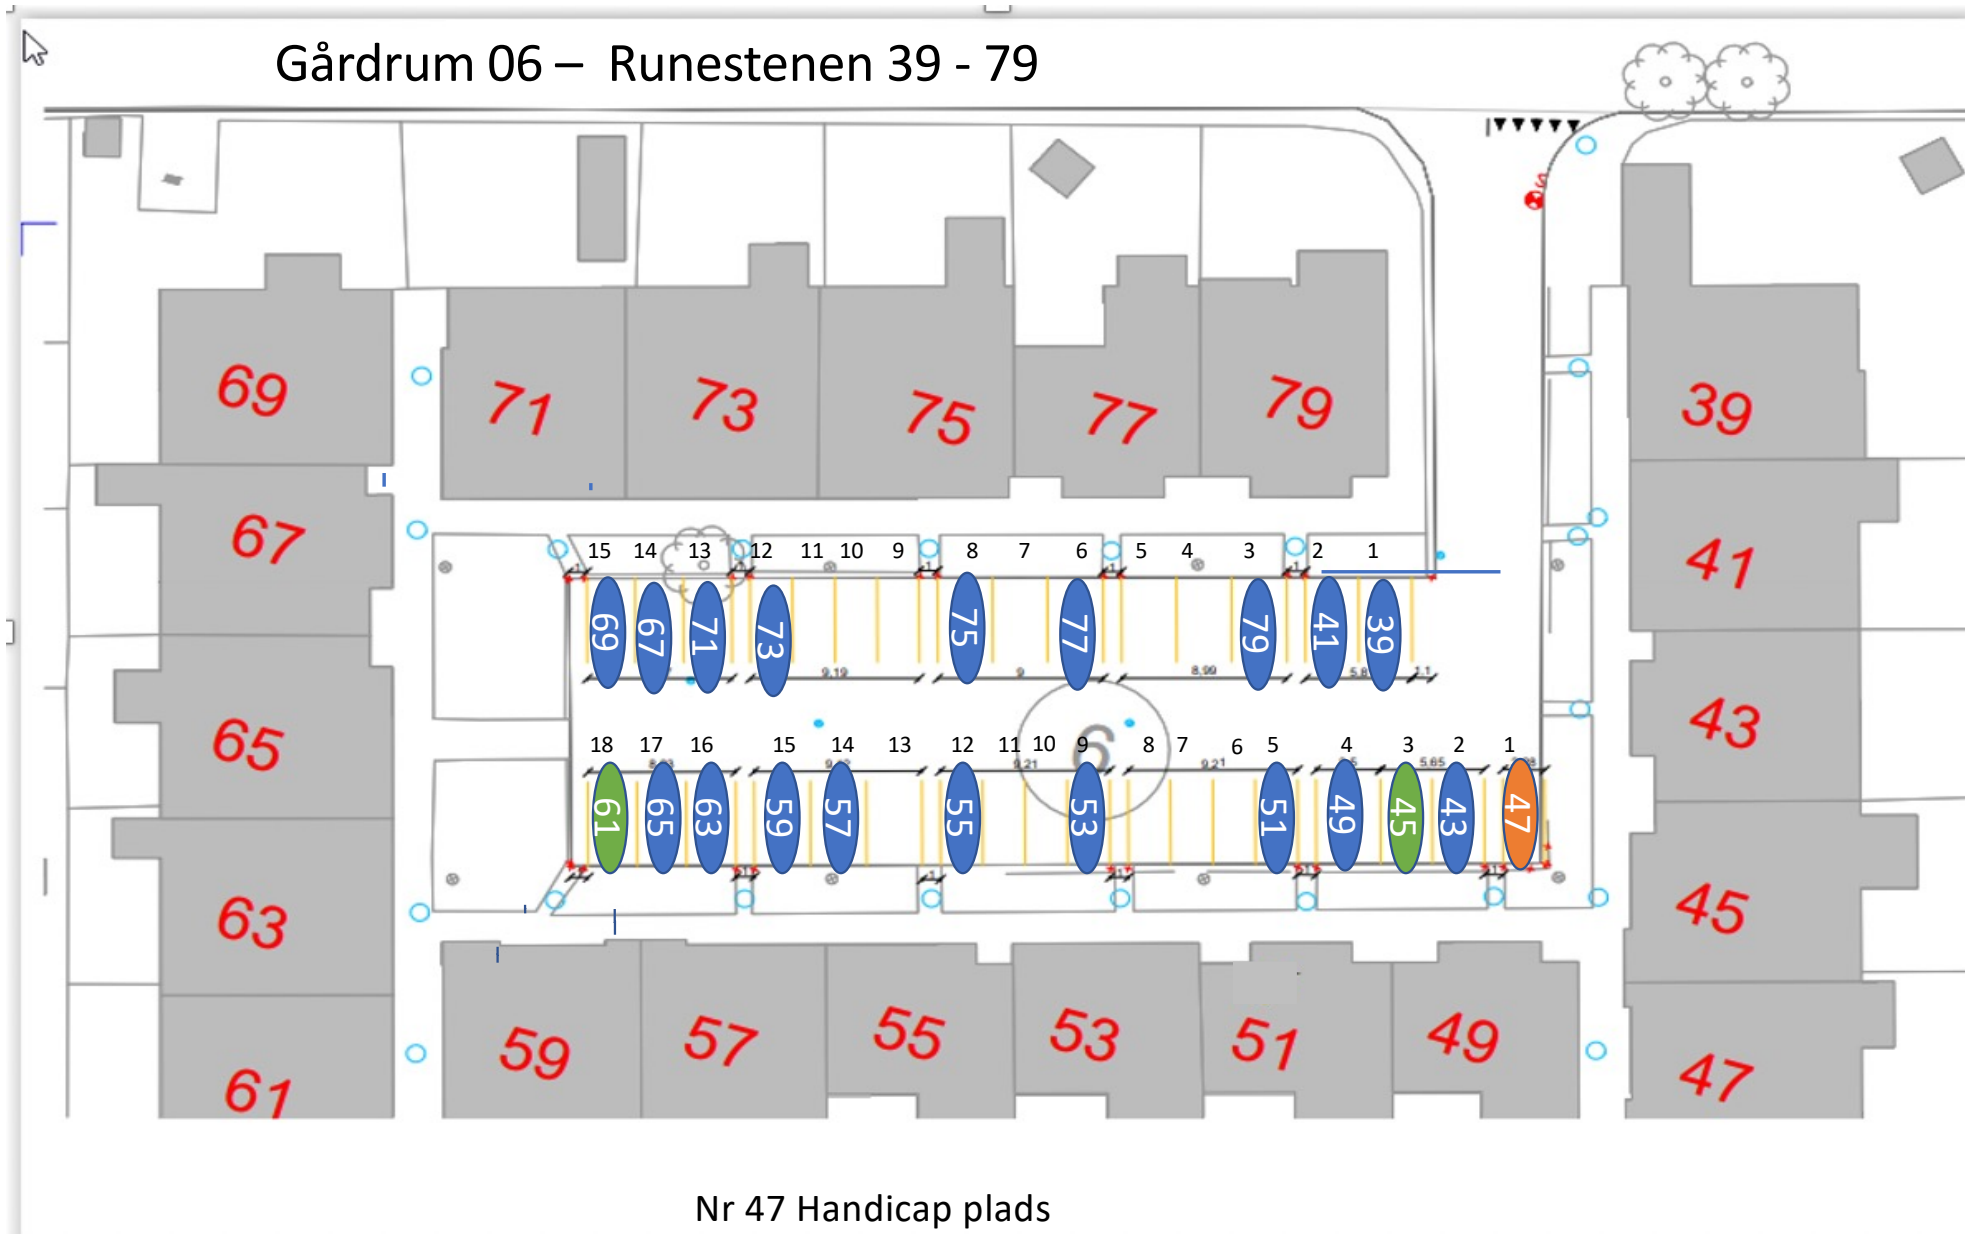

Gårdrum 01 – Jættestuen 44-84

Gårdrum 02 – Jættestuen 2-42

Jættestuen 22 – Handicap + Elbil

Gårdrum 03 – Runestenen 82-122

106 – ladestander nedtaget

Gårdrum 04 – Runestenen 81-121

Gårdrum 05 – Runestenen 40 - 80

Gårdrum 06 – Runestenen 39 - 79

Nr 47 Handicap plads

Gårdrum 07 – Runestenen 2-38

Gårdrum 8 – Runestenen 1-37

Gårdrum 09 – Helleristen 82-122

Gårdrum 10 – Helleristen 81-121

Gårdrum 11 – Helleristen 40-80

Gårdrum 12 – Helleristen 39-79

Gårdrum 17 – Langdyssen 2 - 38

Gårdrum 18 – Langdyssen 1-37

Gårdrum 19 – Runddyssen 40-76

Gårdrum 20 – Runddyssen 39-75

Gårdrum 21 – Runddyssen 2-38

Gårdrum 22 – Runddyssen 1-37

Gårdrum 23 – Vætterhøjen 40-76

Gårdrum 24 – Vættehøjen 39-75

Gårdrum 25 – Vættehøjen 2-38

Vættehøjen 10 , 32 – Handicap plads

Gårdrum 26 – Vættehøjen 1-37