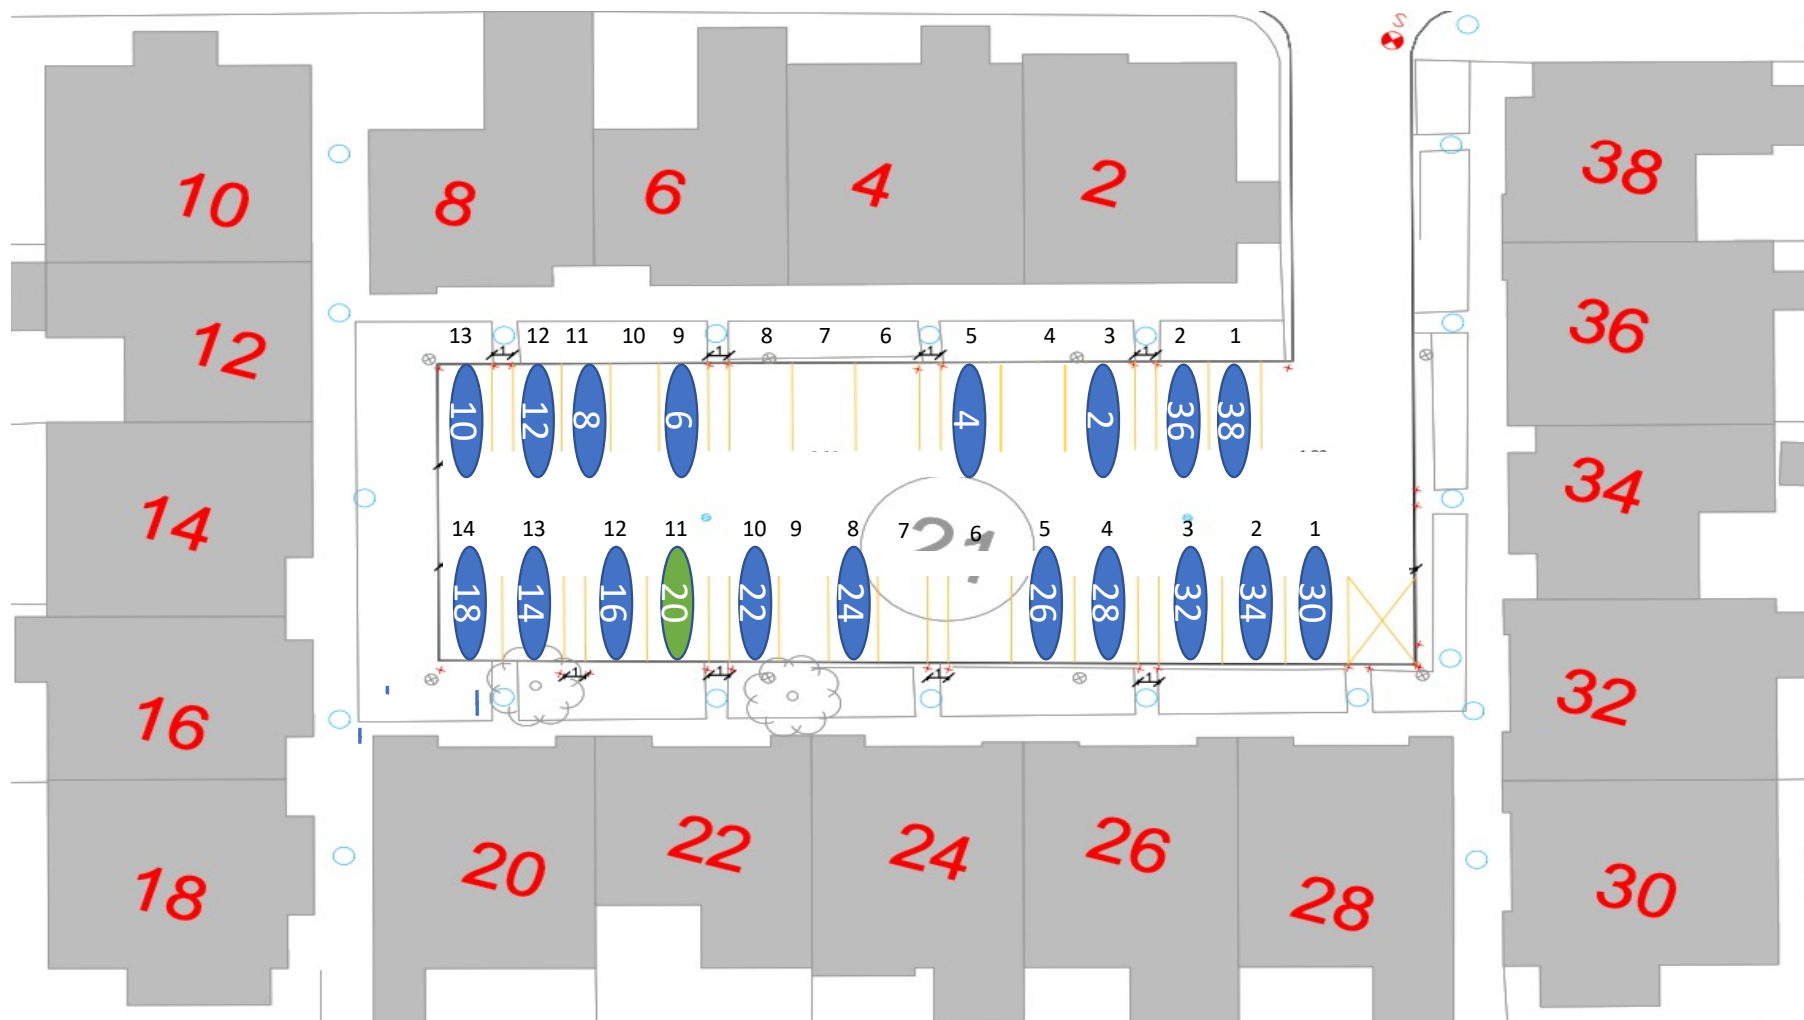

Gårdrum 06 – Runestenen 39 - 79

Nr 47 Handicap plads

Gårdrum 07 – Runestenen 2-38

Gårdrum 8 – Runestenen 1-37

Gårdrum 09 – Helleristen 82-122

Gårdrum 10 – Helleristen 81-121

Gårdrum 11 – Helleristen 40-80

Gårdrum 12 – Helleristen 39-79

HELLERISTEN

Helleristen 63 – Handicap plads

Gårdrum 13 – Helleristen 2-38

Check hjørner ?!

Gårdrum 14 – Helleristen 1-37

Helleristen 15 – Handicap plads

Gårdrum 15 –Langdyssen 40-76

Gårdrum 16 – Langdyssen 39-75

Gårdrum 17 – Langdyssen 2 - 38

Gårdrum 18 – Langdyssen 1-37

Gårdrum 19 – Runddyssen 40-76

Gårdrum 20 – Runddyssen 39-75

Gårdrum 21 – Runddyssen 2-38

Gårdrum 22 – Runddyssen 1-37

Gårdrum 23 – Vætterhøjen 40-76

Gårdrum 24 – Vættehøjen 39-75

Gårdrum 25 – Vættehøjen 2-38

Vættehøjen 10 , 32 – Handicap plads

Gårdrum 26 – Vættehøjen 1-37