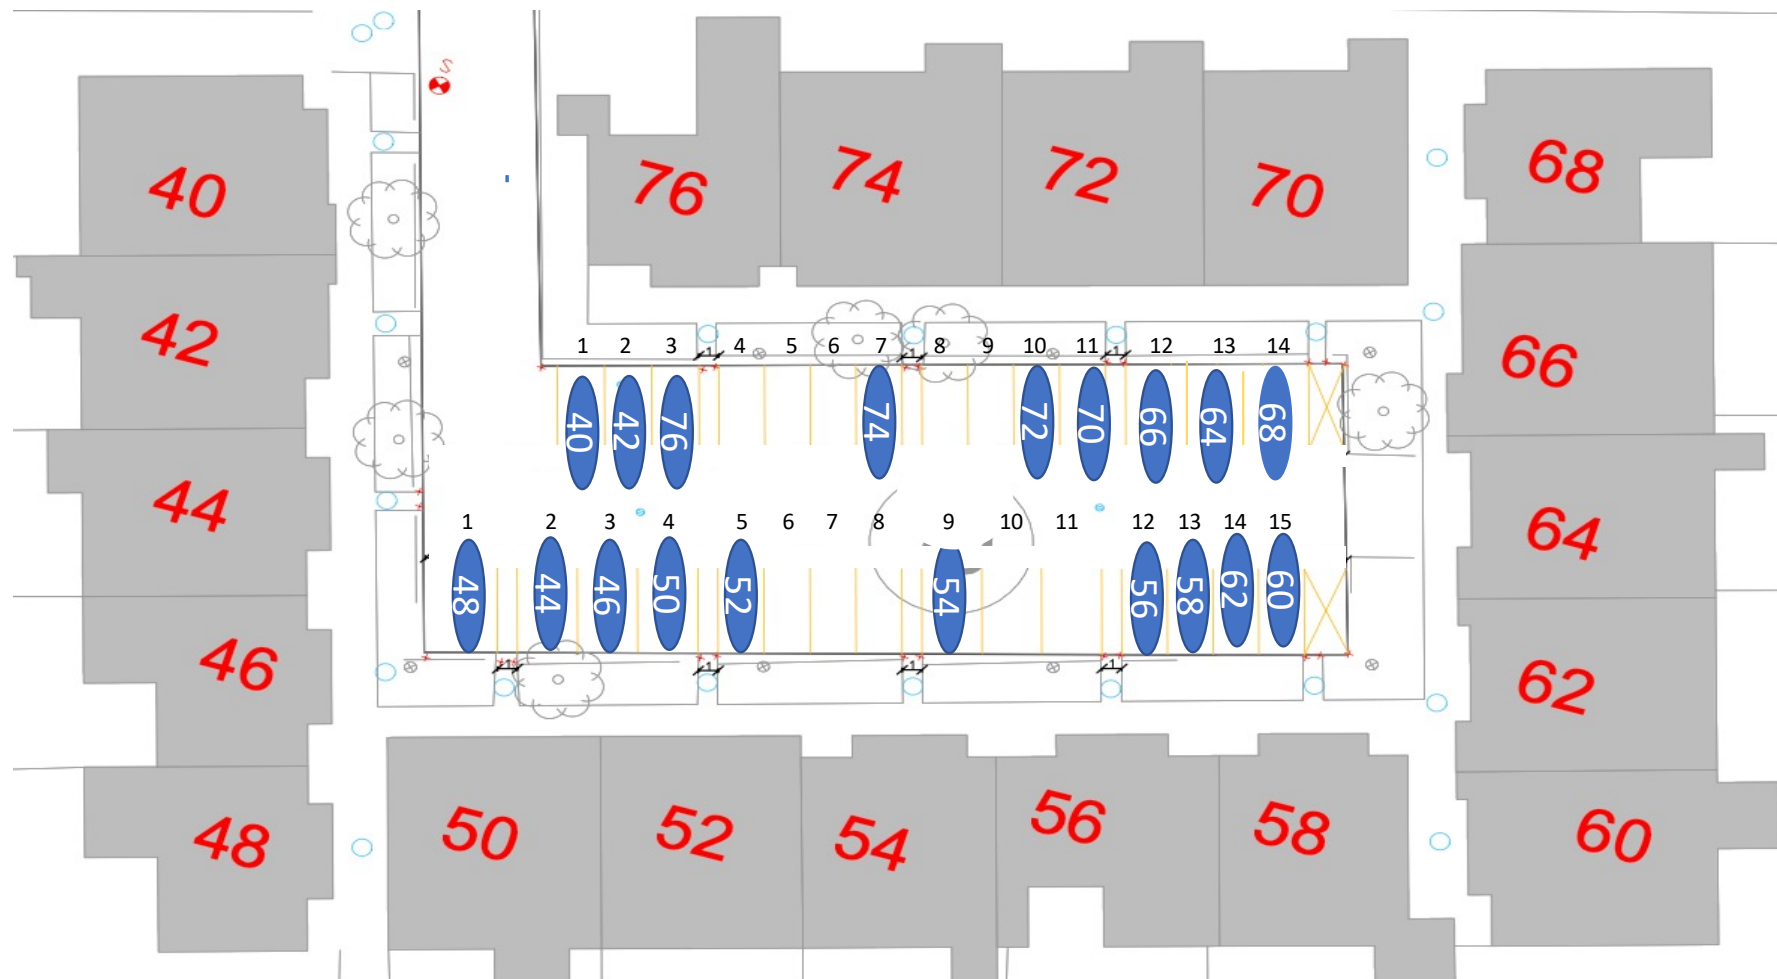

Gårdrum 06 – Runestenen 39 - 79

Nr 47 Handicap plads

Gårdrum 07 – Runestenen 2-38

Gårdrum 8 – Runestenen 1-37

Gårdrum 09 – Helleristen 82-122

Gårdrum 10 – Helleristen 81-121

Gårdrum 11 – Helleristen 40-80

Gårdrum 12 – Helleristen 39-79

HELLERISTEN

Helleristen 63 – Handicap plads

Gårdrum 13 – Helleristen 2-38

Check hjørner ?!

Gårdrum 14 – Helleristen 1-37

Helleristen 15 – Handicap plads

Gårdrum 15 –Langdyssen 40-76

Gårdrum 16 – Langdyssen 39-75

Gårdrum 17 – Langdyssen 2 - 38

Gårdrum 18 – Langdyssen 1-37

Gårdrum 19 – Runddyssen 40-76

Gårdrum 20 – Runddyssen 39-75

Gårdrum 21 – Runddyssen 2-38

Gårdrum 22 – Runddyssen 1-37

Gårdrum 23 – Vætterhøjen 40-76

Gårdrum 24 – Vættehøjen 39-75

Gårdrum 25 – Vættehøjen 2-38

Vættehøjen 10 , 32 – Handicap plads

Gårdrum 26 – Vættehøjen 1-37