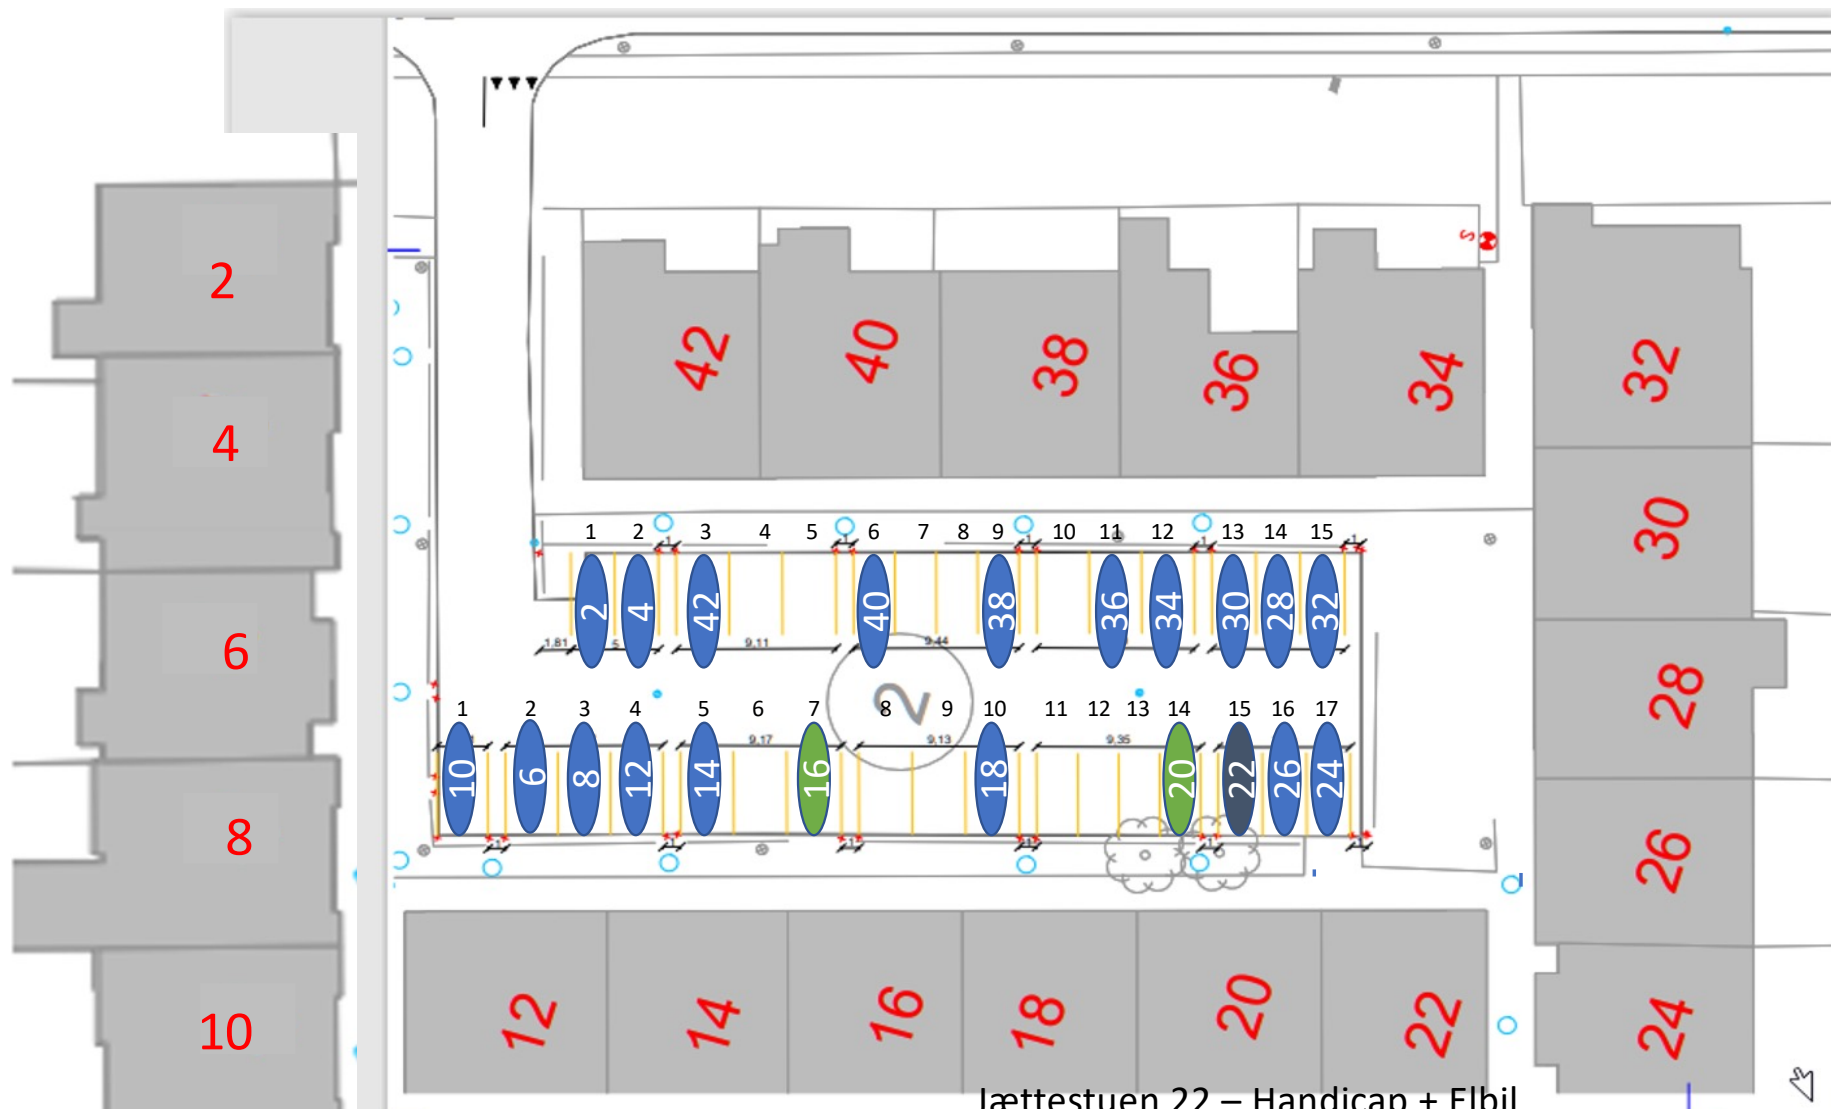

Gårdrum 01 – Jættestuen 44-84

Gårdrum 02 – Jættestuen 2-42

Jættestuen 22 – Handicap + Elbil

Gårdrum 03 – Runestenen 82-122

106 – ladestander nedtaget

Gårdrum 04 – Runestenen 81-121

Gårdrum 05 – Runestenen 40 - 80

Gårdrum 06 – Runestenen 39 - 79

Nr 47 Handicap plads

Gårdrum 07 – Runestenen 2-38

Gårdrum 8 – Runestenen 1-37

Gårdrum 09 – Helleristen 82-122

Gårdrum 10 – Helleristen 81-121

Gårdrum 11 – Helleristen 40-80

Gårdrum 12 – Helleristen 39-79

Gårdrum 17 – Langdyssen 2 - 38

Gårdrum 18 – Langdyssen 1-37

Gårdrum 19 – Runddyssen 40-76

Gårdrum 20 – Runddyssen 39-75

Gårdrum 21 – Runddyssen 2-38

Gårdrum 22 – Runddyssen 1-37

Gårdrum 23 – Vætterhøjen 40-76

Gårdrum 24 – Vættehøjen 39-75

Gårdrum 25 – Vættehøjen 2-38

Vættehøjen 10 , 32 – Handicap plads

Gårdrum 26 – Vættehøjen 1-37