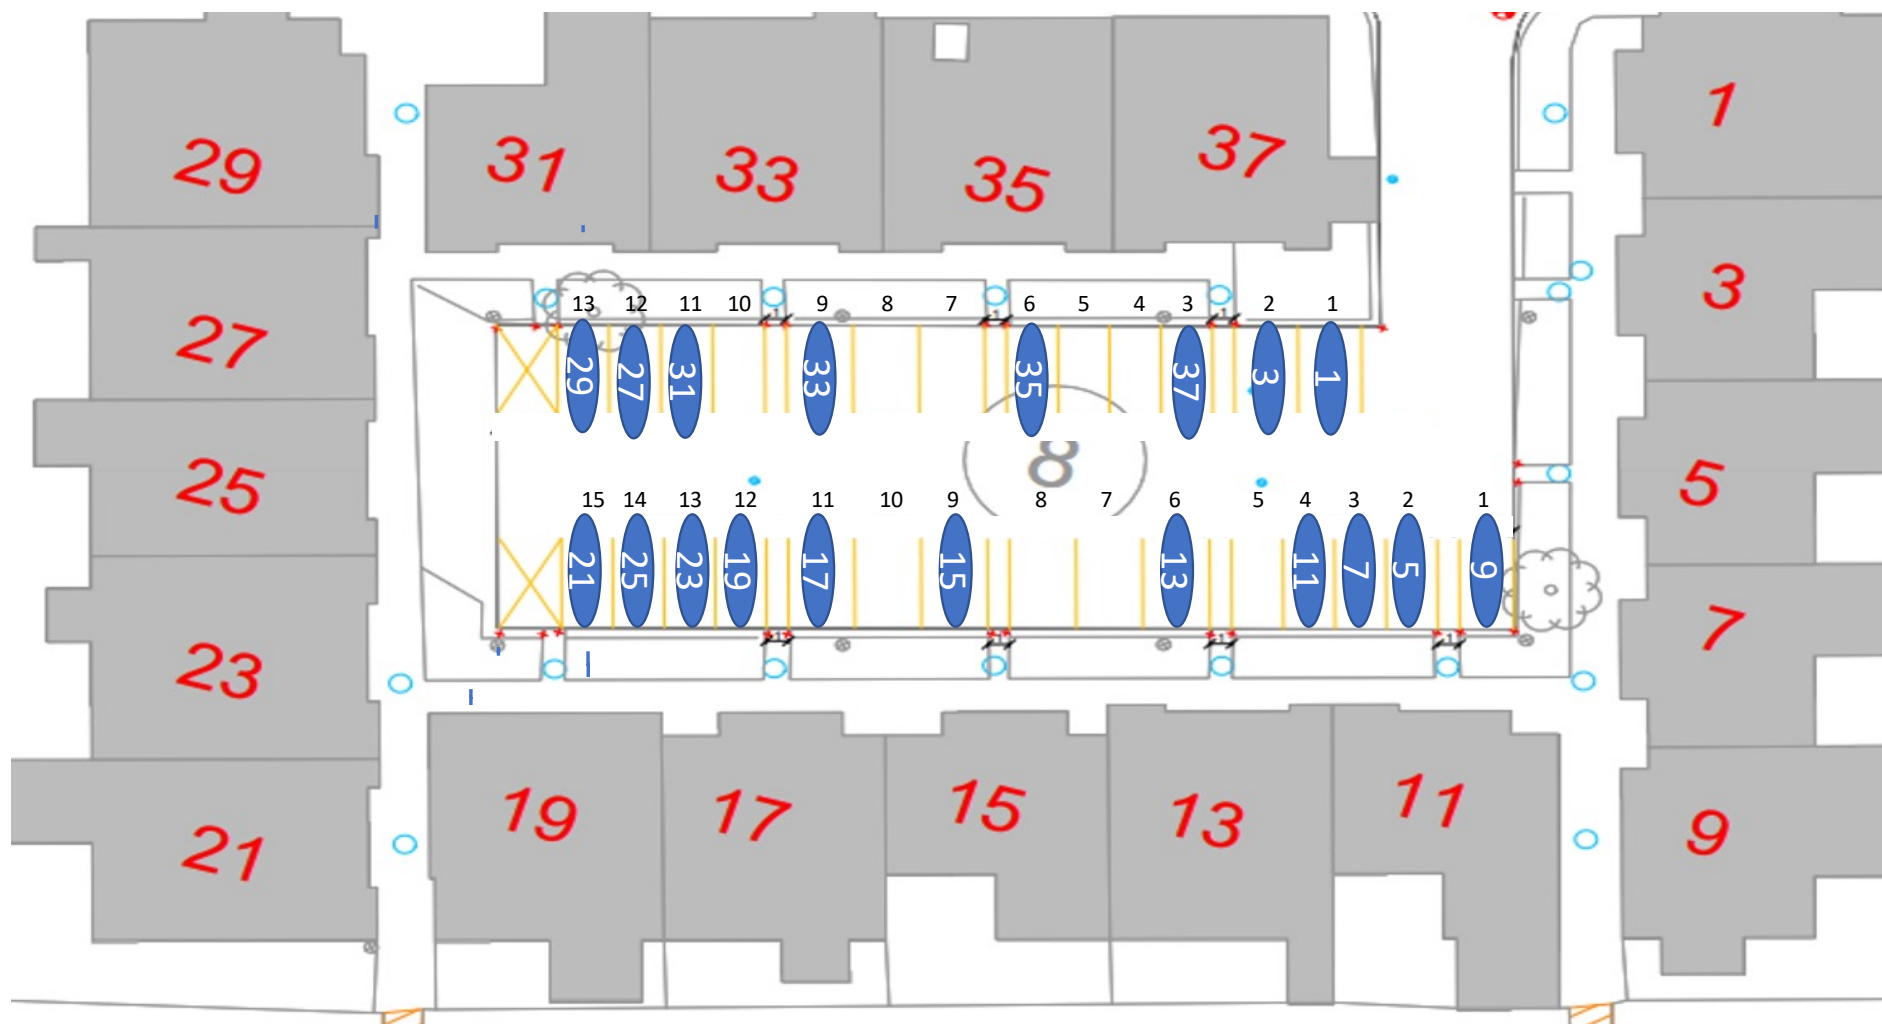

Gårdrum 06 – Runestenen 39 - 79

Nr 47 Handicap plads

Gårdrum 07 – Runestenen 2-38

Gårdrum 8 – Runestenen 1-37

Gårdrum 09 – Helleristen 82-122

Gårdrum 10 – Helleristen 81-121

Gårdrum 11 – Helleristen 40-80

Gårdrum 12 – Helleristen 39-79

HELLERISTEN

Helleristen 63 – Handicap plads

Gårdrum 13 – Helleristen 2-38

Check hjørner ?!

Gårdrum 14 – Helleristen 1-37

Helleristen 15 – Handicap plads

Gårdrum 15 –Langdyssen 40-76

Gårdrum 16 – Langdyssen 39-75

Gårdrum 17 – Langdyssen 2 - 38

Gårdrum 18 – Langdyssen 1-37

Gårdrum 19 – Runddyssen 40-76

Gårdrum 20 – Runddyssen 39-75

Gårdrum 21 – Runddyssen 2-38

Gårdrum 22 – Runddyssen 1-37

Gårdrum 23 – Vætterhøjen 40-76

Gårdrum 24 – Vættehøjen 39-75

Gårdrum 25 – Vættehøjen 2-38

Vættehøjen 10 , 32 – Handicap plads

Gårdrum 26 – Vættehøjen 1-37