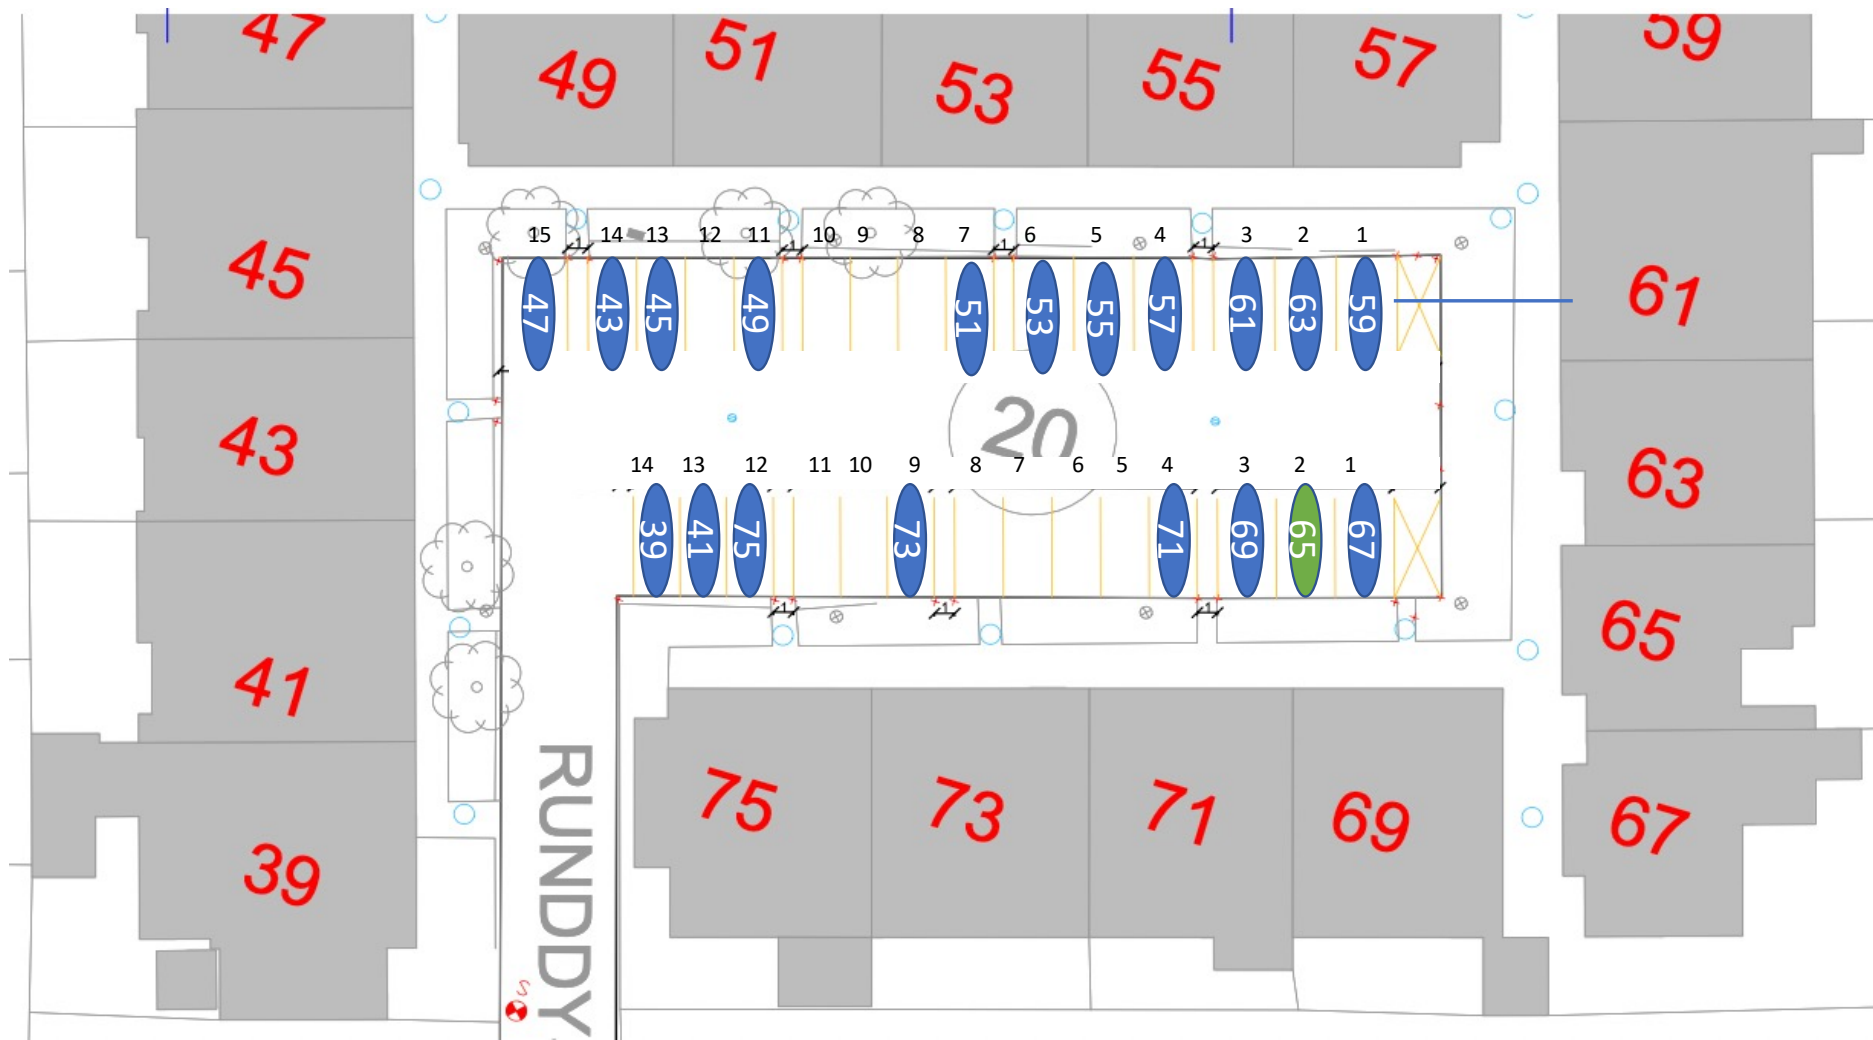

Gårdrum 06 – Runestenen 39 - 79

Nr 47 Handicap plads

Gårdrum 07 – Runestenen 2-38

Gårdrum 8 – Runestenen 1-37

Gårdrum 09 – Helleristen 82-122

Gårdrum 10 – Helleristen 81-121

Gårdrum 11 – Helleristen 40-80

Gårdrum 12 – Helleristen 39-79

HELLERISTEN

Helleristen 63 – Handicap plads

Gårdrum 13 – Helleristen 2-38

Check hjørner ?!

Gårdrum 14 – Helleristen 1-37

Helleristen 15 – Handicap plads

Gårdrum 15 –Langdyssen 40-76

Gårdrum 16 – Langdyssen 39-75

Gårdrum 17 – Langdyssen 2 - 38

Gårdrum 18 – Langdyssen 1-37

Gårdrum 19 – Runddyssen 40-76

Gårdrum 20 – Runddyssen 39-75

Gårdrum 21 – Runddyssen 2-38

Gårdrum 22 – Runddyssen 1-37

Gårdrum 23 – Vætterhøjen 40-76

Gårdrum 24 – Vættehøjen 39-75

Gårdrum 25 – Vættehøjen 2-38

Vættehøjen 10 , 32 – Handicap plads

Gårdrum 26 – Vættehøjen 1-37