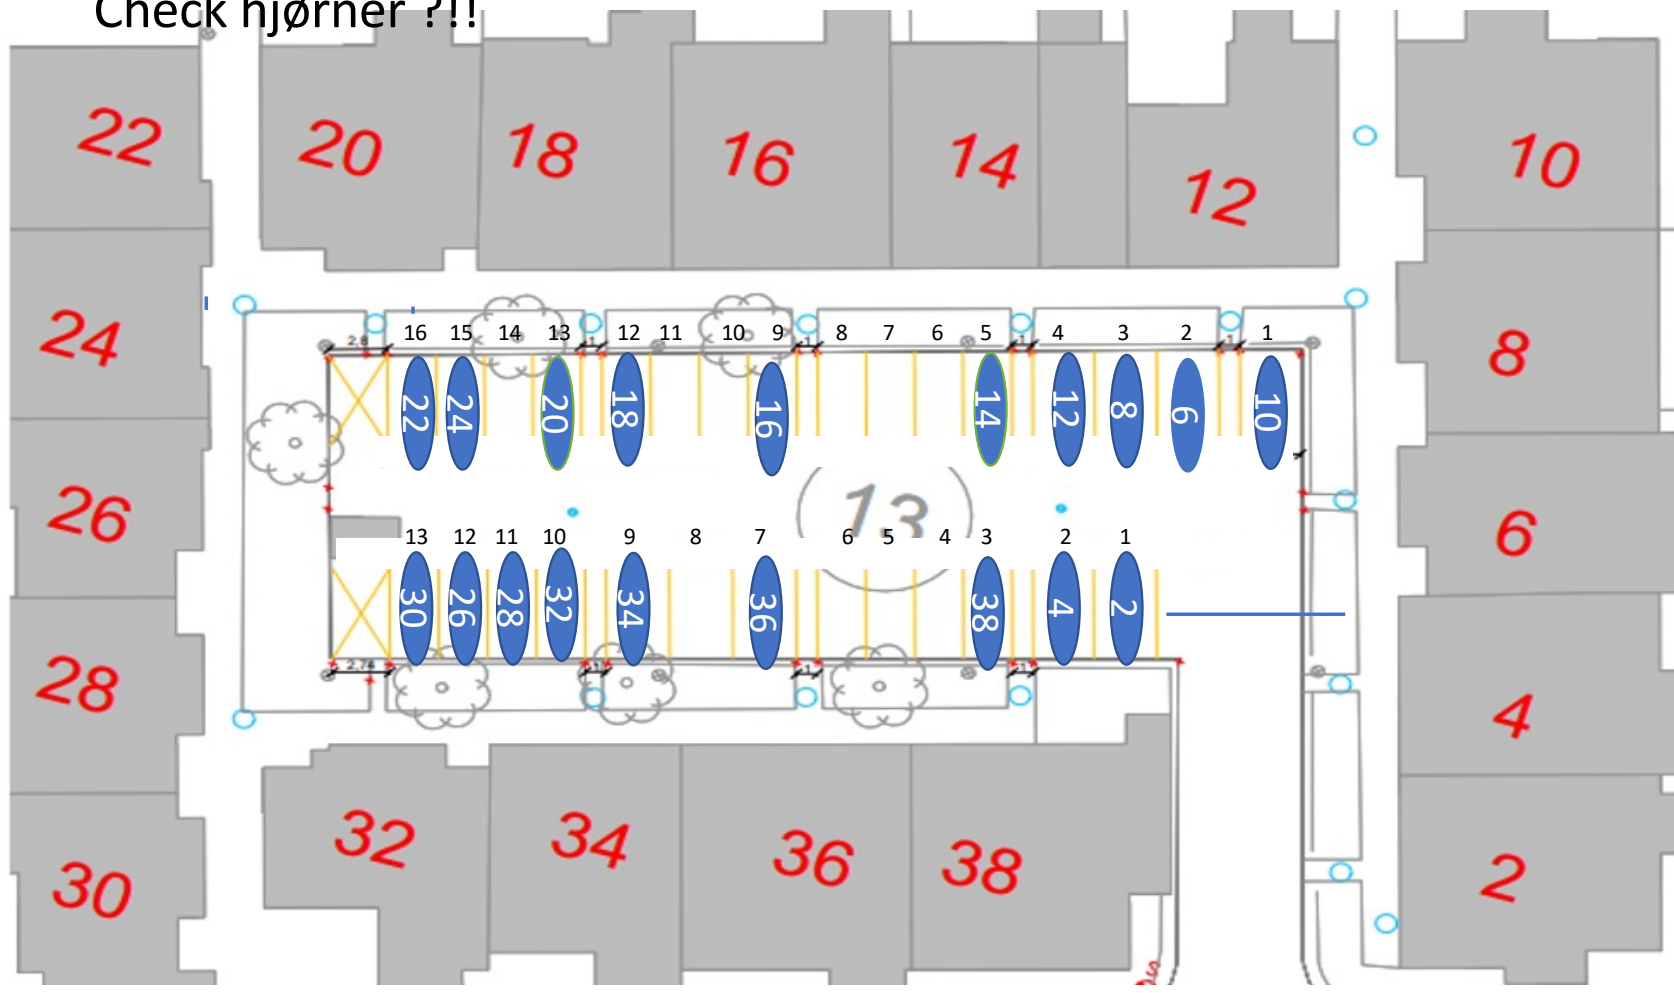

Gårdrum 06 – Runestenen 39 - 79

Nr 47 Handicap plads

Gårdrum 07 – Runestenen 2-38

Gårdrum 8 – Runestenen 1-37

Gårdrum 09 – Helleristen 82-122

Gårdrum 10 – Helleristen 81-121

Gårdrum 11 – Helleristen 40-80

Gårdrum 12 – Helleristen 39-79

HELLERISTEN

Helleristen 63 – Handicap plads

Gårdrum 13 – Helleristen 2-38

Check hjørner ?!

Gårdrum 14 – Helleristen 1-37

Helleristen 15 – Handicap plads

Gårdrum 15 –Langdyssen 40-76

Gårdrum 16 – Langdyssen 39-75