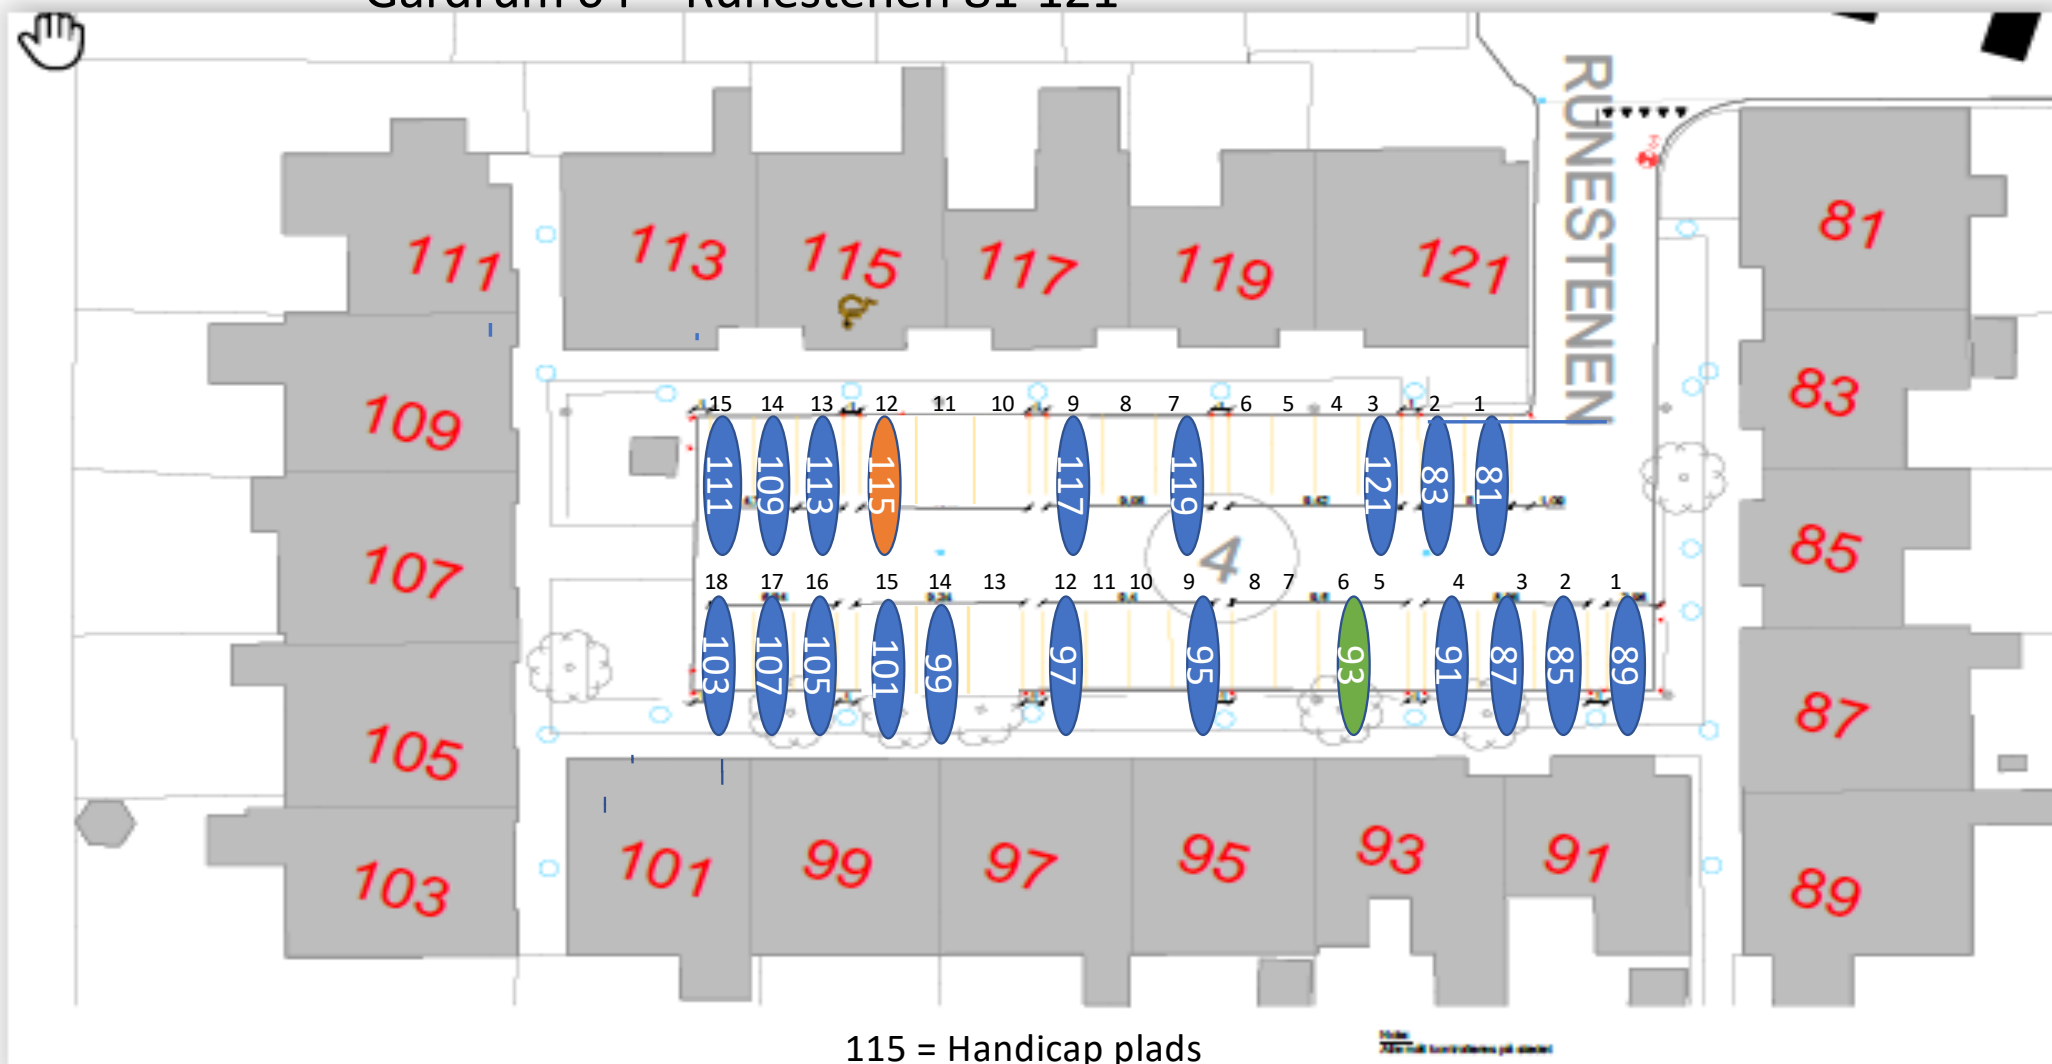

Gårdrum 01 – Jættestuen 44-84

Gårdrum 02 – Jættestuen 2-42

Jættestuen 22 – Handicap + Elbil

Gårdrum 03 – Runestenen 82-122

106 – ladestander nedtaget

Gårdrum 04 – Runestenen 81-121

Gårdrum 05 – Runestenen 40 - 80

Gårdrum 06 – Runestenen 39 - 79

Nr 47 Handicap plads

Gårdrum 07 – Runestenen 2-38

Gårdrum 8 – Runestenen 1-37

Gårdrum 09 – Helleristen 82-122

Gårdrum 10 – Helleristen 81-121

Gårdrum 11 – Helleristen 40-80

Gårdrum 12 – Helleristen 39-79

Gårdrum 17 – Langdyssen 2 - 38

Gårdrum 18 – Langdyssen 1-37

Gårdrum 19 – Runddyssen 40-76

Gårdrum 20 – Runddyssen 39-75

Gårdrum 21 – Runddyssen 2-38

Gårdrum 22 – Runddyssen 1-37

Gårdrum 23 – Vætterhøjen 40-76

Gårdrum 24 – Vættehøjen 39-75

Gårdrum 25 – Vættehøjen 2-38

Vættehøjen 10 , 32 – Handicap plads

Gårdrum 26 – Vættehøjen 1-37