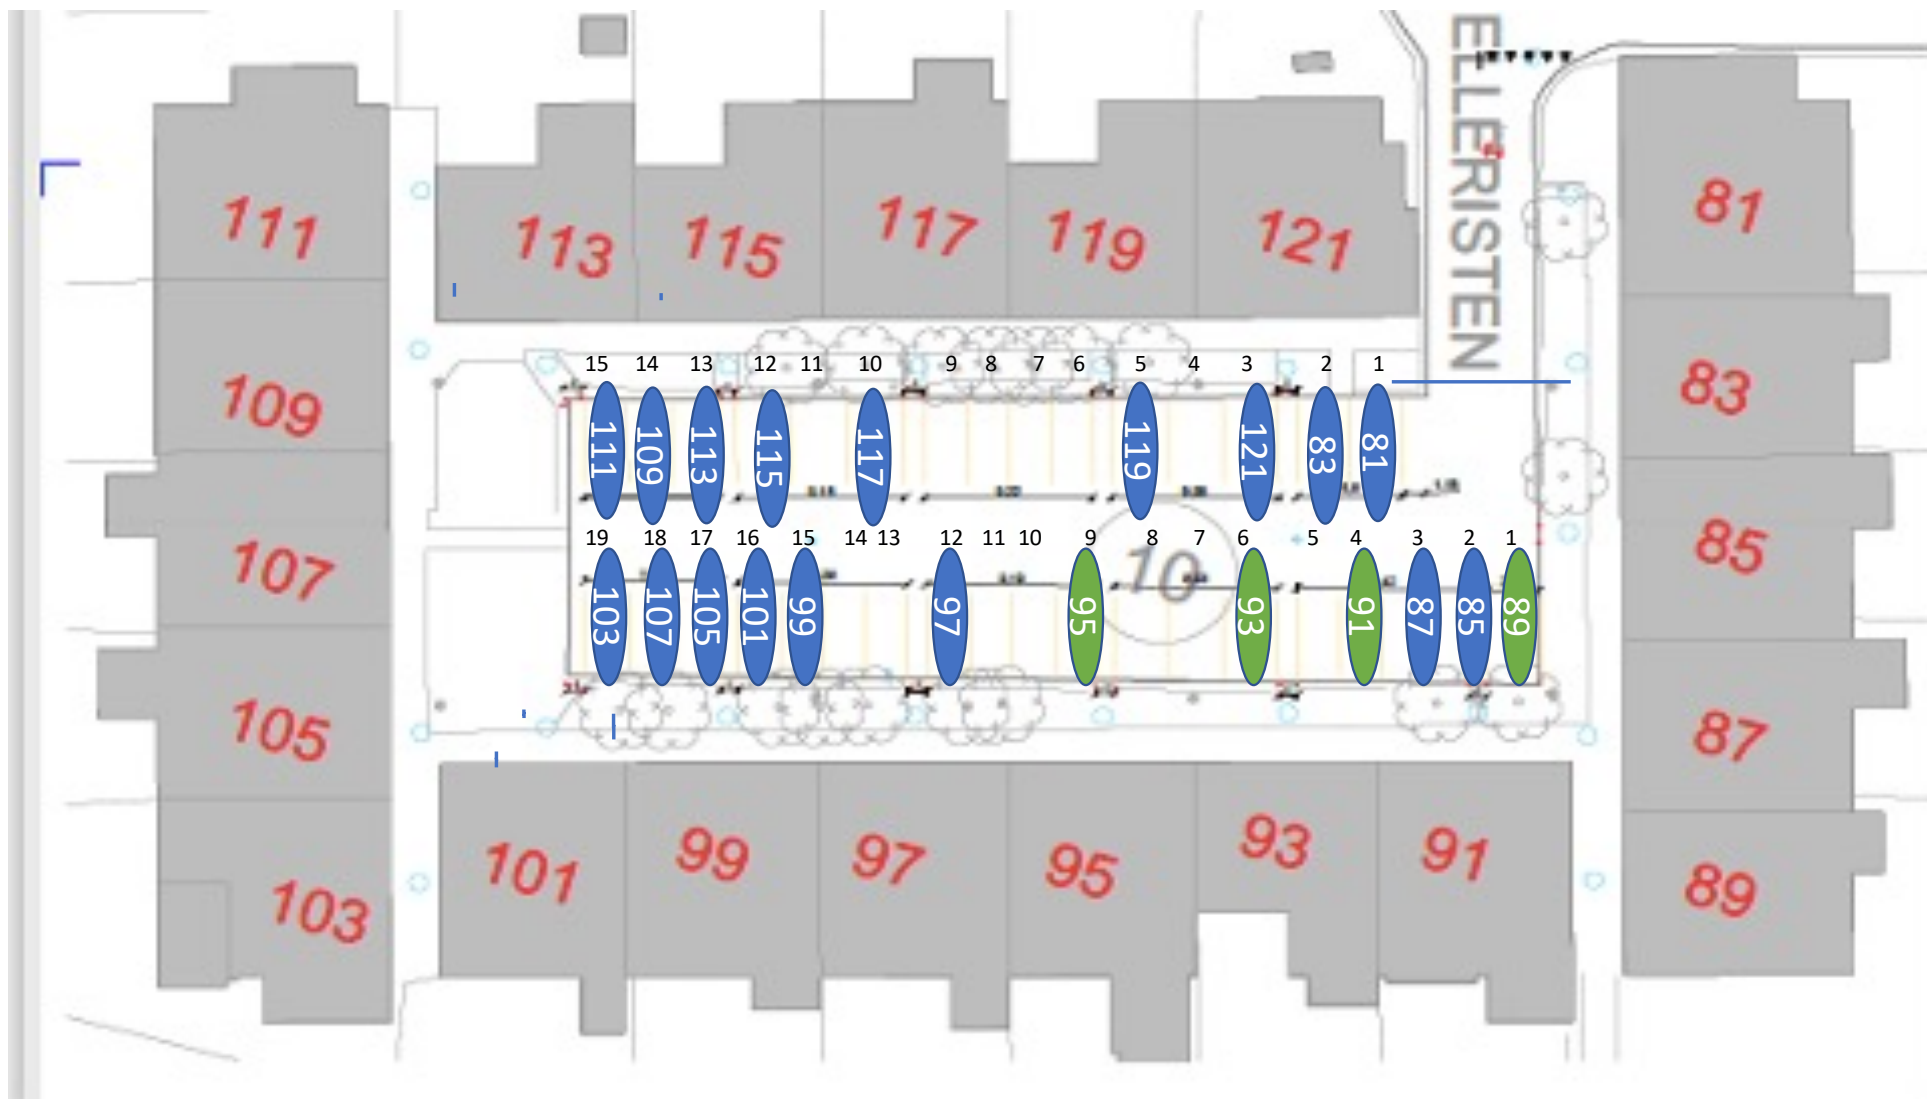

Gårdrum 06 – Runestenen 39 - 79

Nr 47 Handicap plads

Gårdrum 07 – Runestenen 2-38

Gårdrum 8 – Runestenen 1-37

Gårdrum 09 – Helleristen 82-122

Gårdrum 10 – Helleristen 81-121

Gårdrum 11 – Helleristen 40-80

Gårdrum 12 – Helleristen 39-79

HELLERISTEN

Helleristen 63 – Handicap plads

Gårdrum 13 – Helleristen 2-38

Check hjørner ?!

Gårdrum 14 – Helleristen 1-37

Helleristen 15 – Handicap plads

Gårdrum 15 –Langdyssen 40-76

Gårdrum 16 – Langdyssen 39-75

Gårdrum 17 – Langdyssen 2 - 38

Gårdrum 18 – Langdyssen 1-37

Gårdrum 19 – Runddyssen 40-76

Gårdrum 20 – Runddyssen 39-75

Gårdrum 21 – Runddyssen 2-38

Gårdrum 22 – Runddyssen 1-37

Gårdrum 23 – Vætterhøjen 40-76

Gårdrum 24 – Vættehøjen 39-75

Gårdrum 25 – Vættehøjen 2-38

Vættehøjen 10 , 32 – Handicap plads

Gårdrum 26 – Vættehøjen 1-37