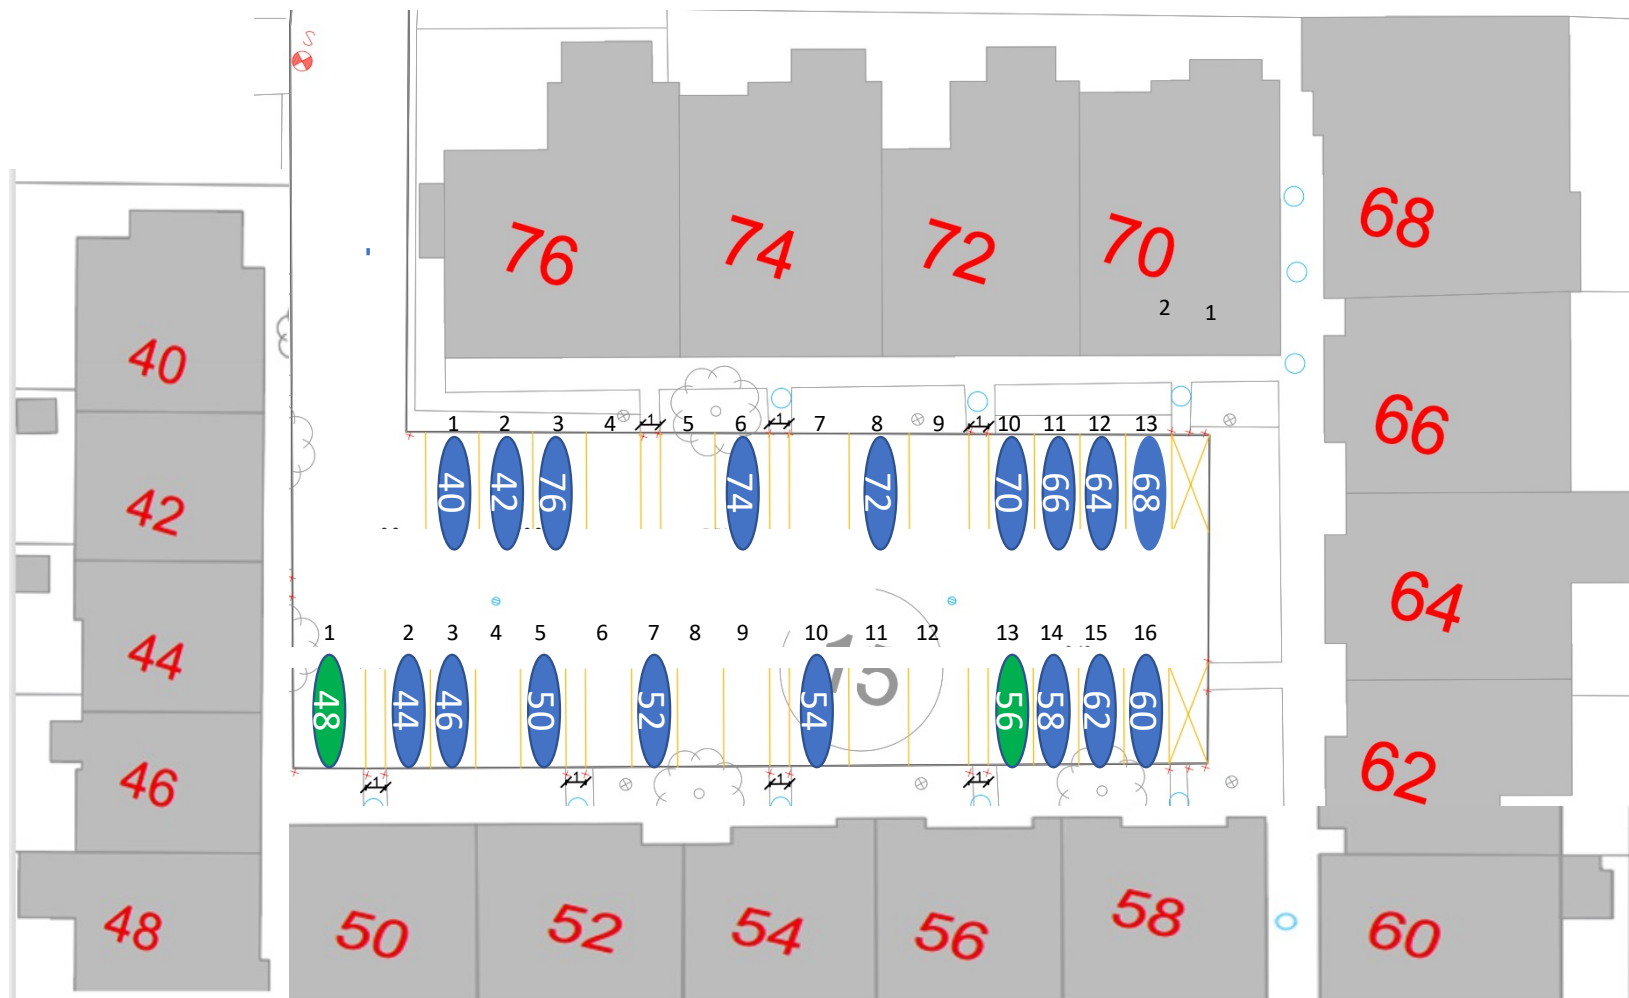

Gårdrum 06 – Runestenen 39 - 79

Nr 47 Handicap plads

Gårdrum 07 – Runestenen 2-38

Gårdrum 8 – Runestenen 1-37

Gårdrum 09 – Helleristen 82-122

Gårdrum 10 – Helleristen 81-121

Gårdrum 11 – Helleristen 40-80

Gårdrum 12 – Helleristen 39-79

HELLERISTEN

Helleristen 63 – Handicap plads

Gårdrum 13 – Helleristen 2-38

Check hjørner ?!

Gårdrum 14 – Helleristen 1-37

Helleristen 15 – Handicap plads

Gårdrum 15 –Langdyssen 40-76

Gårdrum 16 – Langdyssen 39-75

Gårdrum 17 – Langdyssen 2 - 38

Gårdrum 18 – Langdyssen 1-37

Gårdrum 19 – Runddyssen 40-76

Gårdrum 20 – Runddyssen 39-75

Gårdrum 21 – Runddyssen 2-38

Gårdrum 22 – Runddyssen 1-37

Gårdrum 23 – Vætterhøjen 40-76

Gårdrum 24 – Vættehøjen 39-75

Gårdrum 25 – Vættehøjen 2-38

Vættehøjen 10 , 32 – Handicap plads

Gårdrum 26 – Vættehøjen 1-37