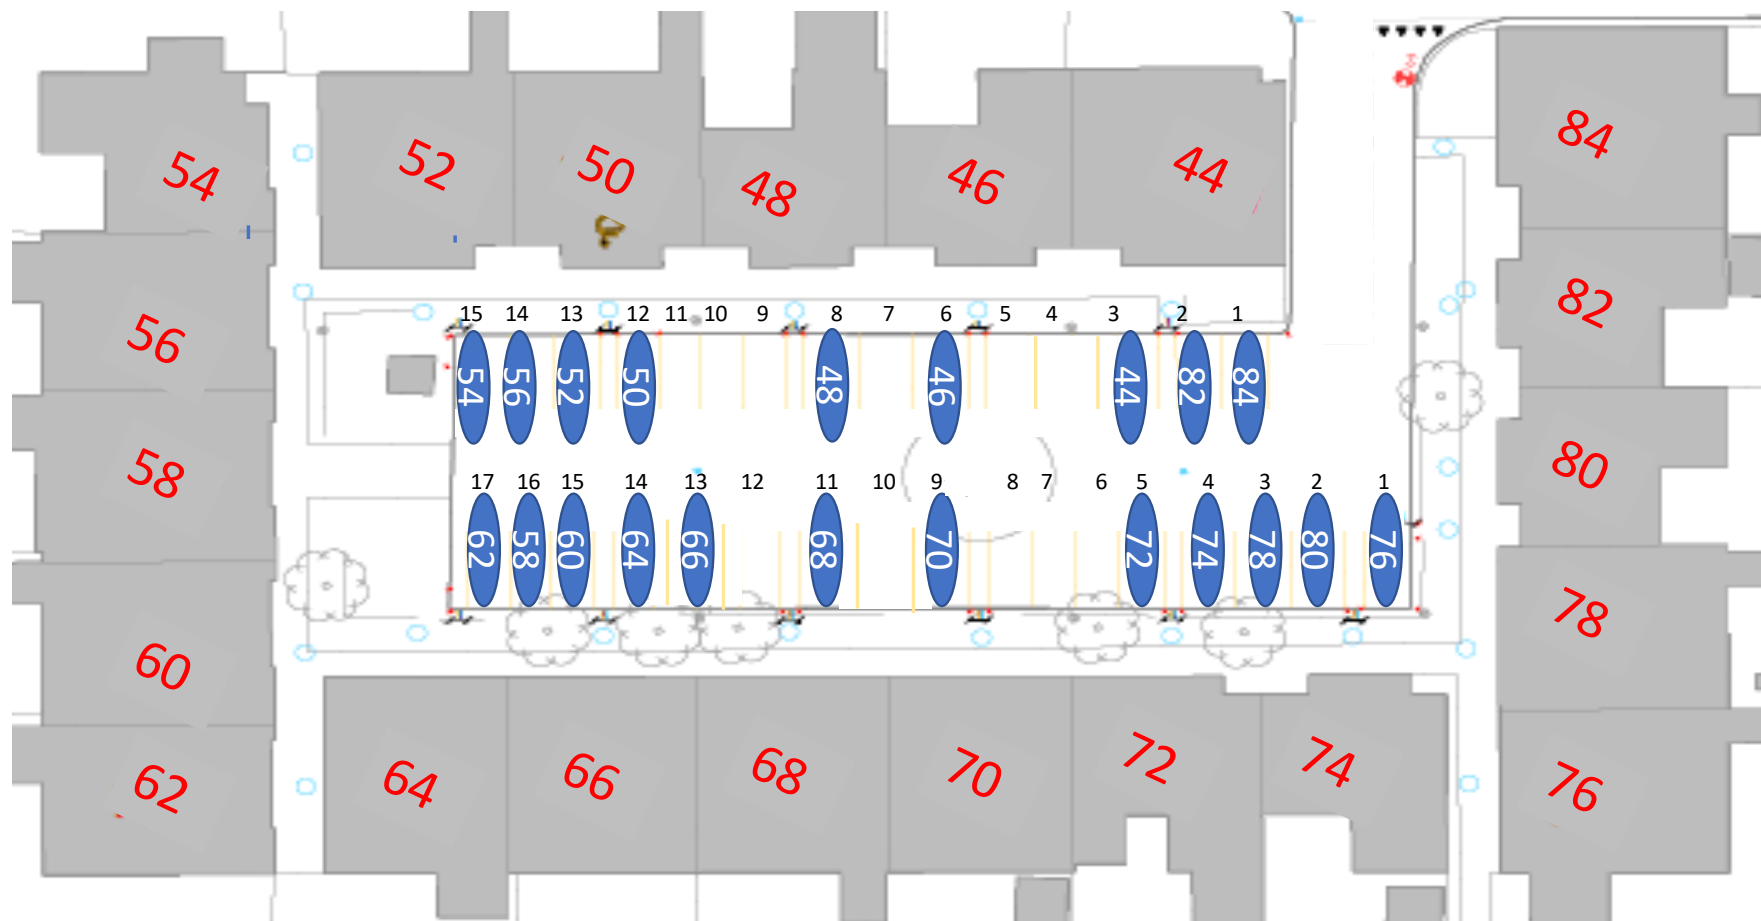

Gårdrum 01 – Jættestuen 44-84

Gårdrum 02 – Jættestuen 2-42

Jættestuen 22 – Handicap + Elbil

Gårdrum 03 – Runestenen 82-122

106 – ladestander nedtaget

Gårdrum 04 – Runestenen 81-121

Gårdrum 05 – Runestenen 40 - 80

Gårdrum 06 – Runestenen 39 - 79

Nr 47 Handicap plads

Gårdrum 07 – Runestenen 2-38

Gårdrum 8 – Runestenen 1-37

Gårdrum 09 – Helleristen 82-122

Gårdrum 10 – Helleristen 81-121

Gårdrum 11 – Helleristen 40-80

Gårdrum 12 – Helleristen 39-79

Gårdrum 17 – Langdyssen 2 - 38

Gårdrum 18 – Langdyssen 1-37

Gårdrum 19 – Runddyssen 40-76

Gårdrum 20 – Runddyssen 39-75

Gårdrum 21 – Runddyssen 2-38

Gårdrum 22 – Runddyssen 1-37

Gårdrum 23 – Vætterhøjen 40-76

Gårdrum 24 – Vættehøjen 39-75

Gårdrum 25 – Vættehøjen 2-38

Vættehøjen 10 , 32 – Handicap plads

Gårdrum 26 – Vættehøjen 1-37