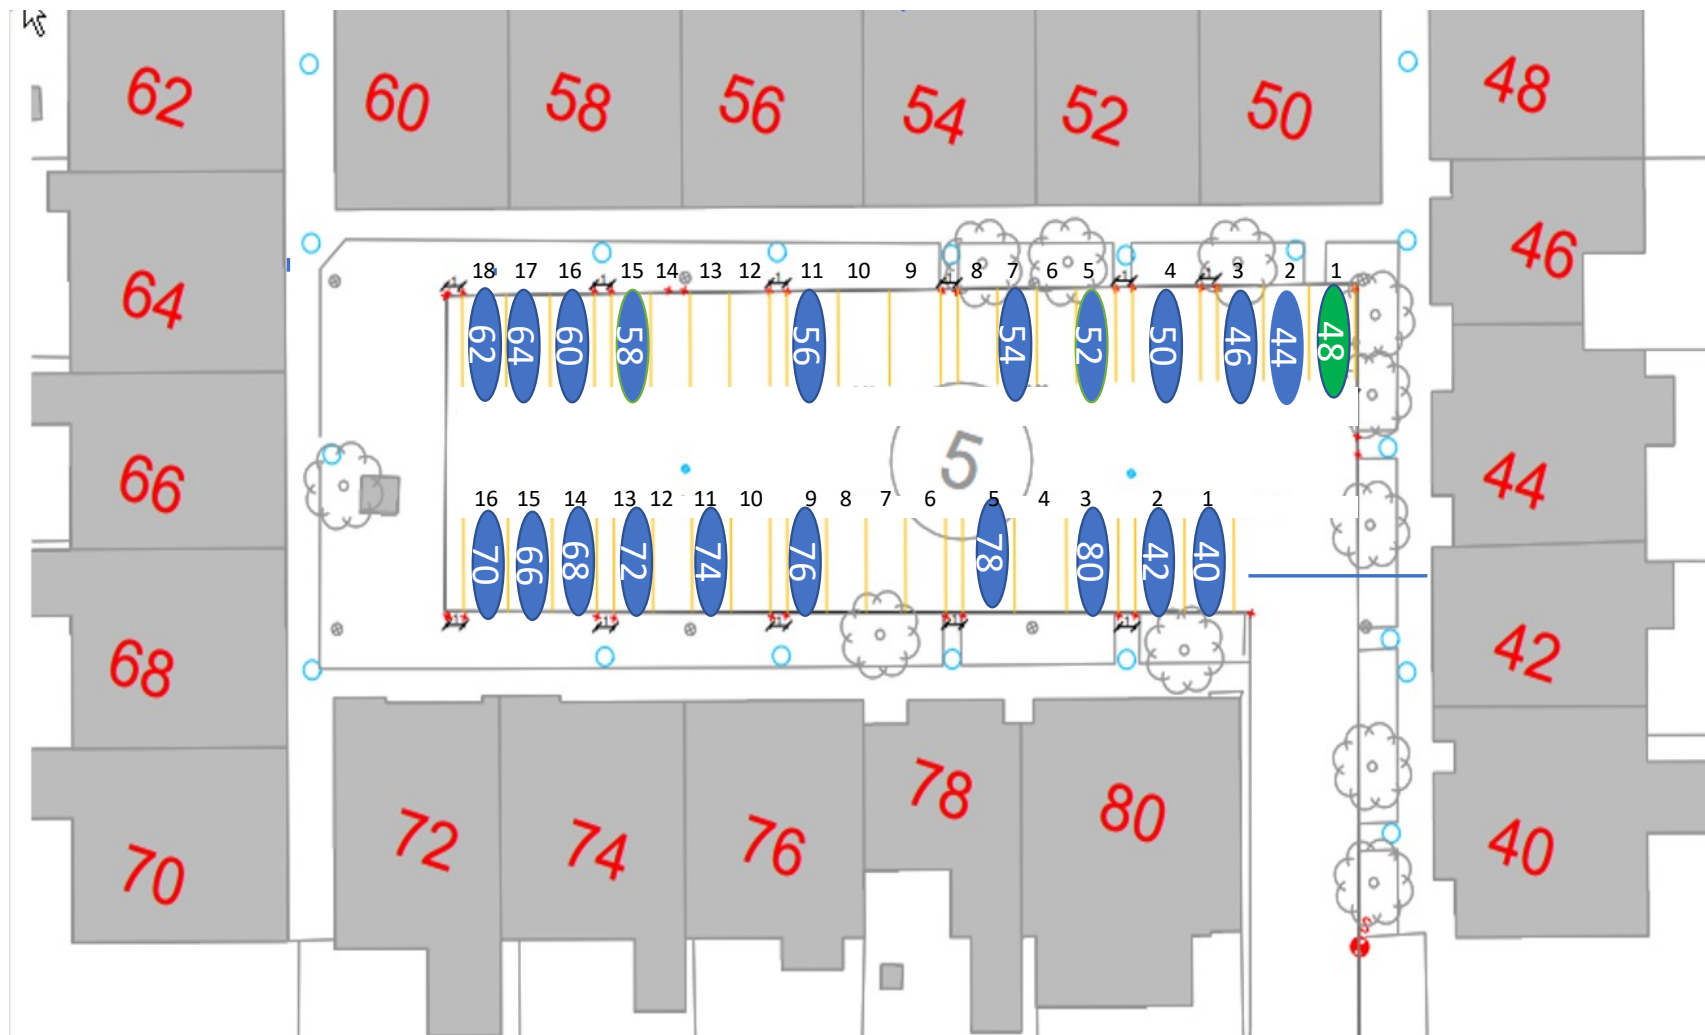

Gårdrum 01 – Jættestuen 44-84

Gårdrum 02 – Jættestuen 2-42

Jættestuen 22 – Handicap + Elbil

Gårdrum 03 – Runestenen 82-122

106 – ladestander nedtaget

Gårdrum 04 – Runestenen 81-121

Gårdrum 05 – Runestenen 40 - 80

Gårdrum 06 – Runestenen 39 - 79

Nr 47 Handicap plads

Gårdrum 07 – Runestenen 2-38

Gårdrum 8 – Runestenen 1-37

Gårdrum 09 – Helleristen 82-122

Gårdrum 10 – Helleristen 81-121

Gårdrum 11 – Helleristen 40-80

Gårdrum 12 – Helleristen 39-79

Gårdrum 17 – Langdyssen 2 - 38

Gårdrum 18 – Langdyssen 1-37

Gårdrum 19 – Runddyssen 40-76

Gårdrum 20 – Runddyssen 39-75

Gårdrum 21 – Runddyssen 2-38

Gårdrum 22 – Runddyssen 1-37

Gårdrum 23 – Vætterhøjen 40-76

Gårdrum 24 – Vættehøjen 39-75

Gårdrum 25 – Vættehøjen 2-38

Vættehøjen 10 , 32 – Handicap plads

Gårdrum 26 – Vættehøjen 1-37