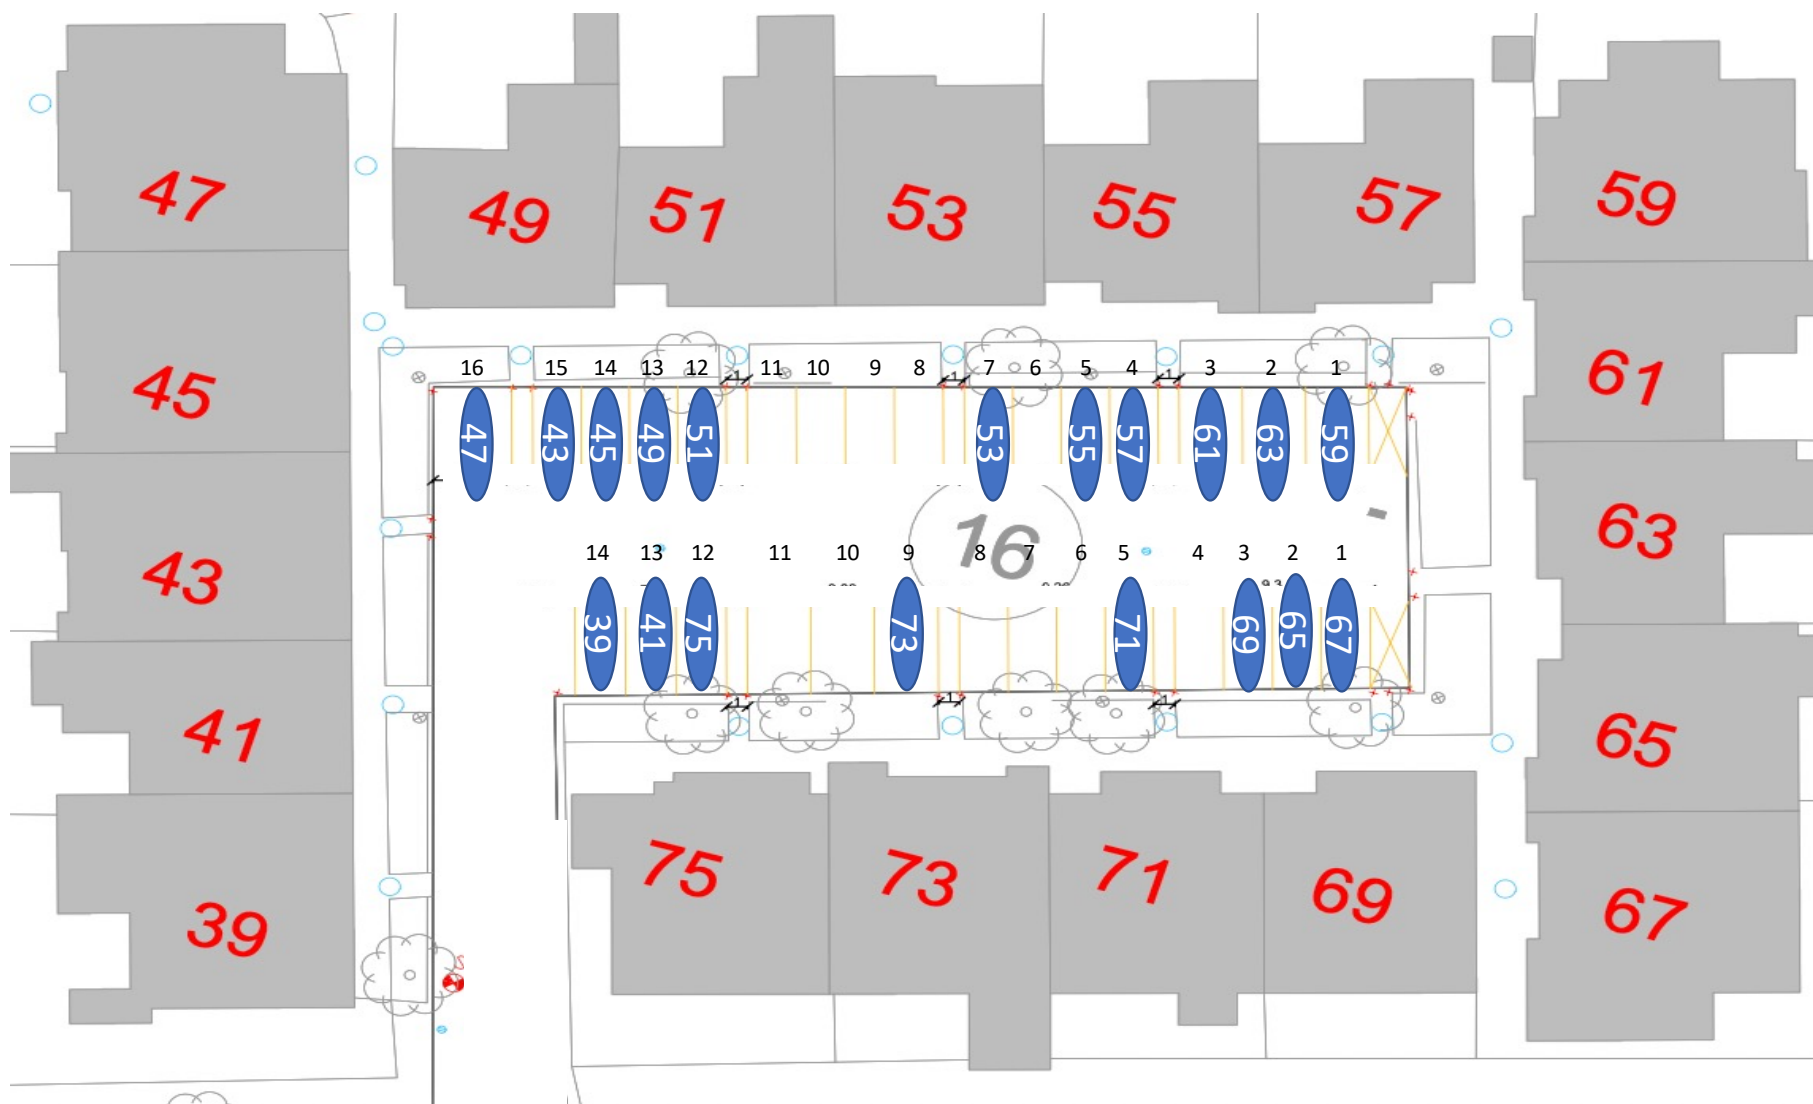

Gårdrum 06 – Runestenen 39 - 79

Nr 47 Handicap plads

Gårdrum 07 – Runestenen 2-38

Gårdrum 8 – Runestenen 1-37

Gårdrum 09 – Helleristen 82-122

Gårdrum 10 – Helleristen 81-121

Gårdrum 11 – Helleristen 40-80

Gårdrum 12 – Helleristen 39-79

HELLERISTEN

Helleristen 63 – Handicap plads

Gårdrum 13 – Helleristen 2-38

Check hjørner ?!

Gårdrum 14 – Helleristen 1-37

Helleristen 15 – Handicap plads

Gårdrum 15 –Langdyssen 40-76

Gårdrum 16 – Langdyssen 39-75

Gårdrum 17 – Langdyssen 2 - 38

Gårdrum 18 – Langdyssen 1-37

Gårdrum 19 – Runddyssen 40-76

Gårdrum 20 – Runddyssen 39-75

Gårdrum 21 – Runddyssen 2-38

Gårdrum 22 – Runddyssen 1-37

Gårdrum 23 – Vætterhøjen 40-76

Gårdrum 24 – Vættehøjen 39-75

Gårdrum 25 – Vættehøjen 2-38

Vættehøjen 10 , 32 – Handicap plads

Gårdrum 26 – Vættehøjen 1-37