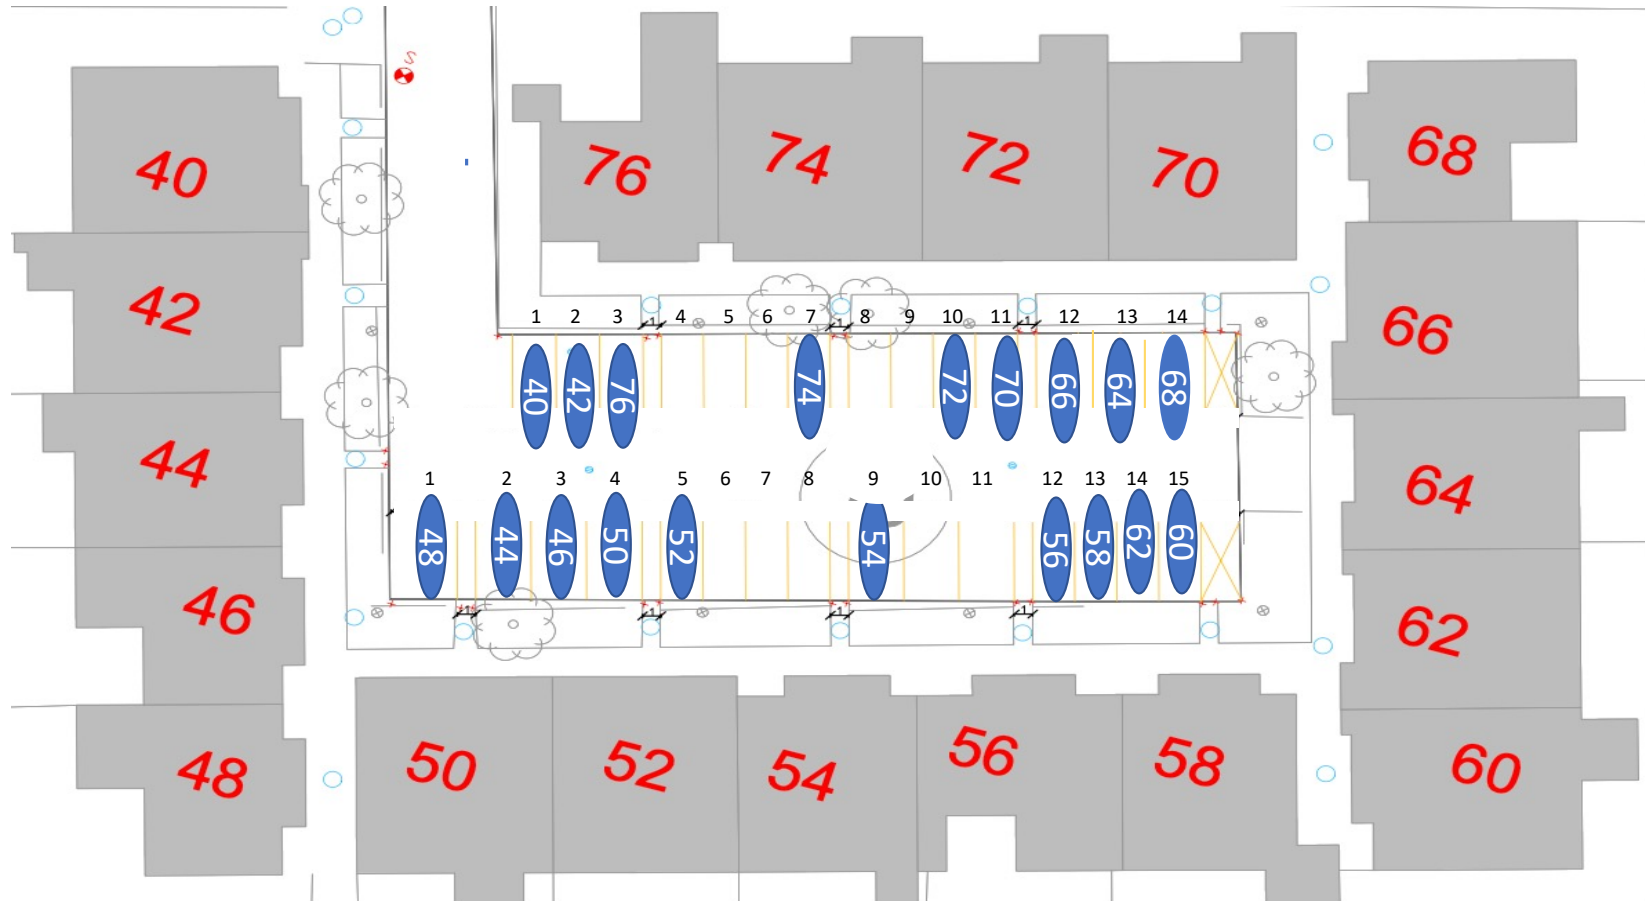

Nr 47 Handicap plads

Gårdrum 07 – Runestenen 2-38

Gårdrum 8 – Runestenen 1-37

Gårdrum 09 – Helleristen 82-122

Gårdrum 10 – Helleristen 81-121

Gårdrum 11 – Helleristen 40-80

Gårdrum 12 – Helleristen 39-79

HELLERISTEN

Helleristen 63 – Handicap plads

Gårdrum 13 – Helleristen 2-38

Gårdrum 14 – Helleristen 1-37

Gårdrum 15 –Langdyssen 40-76

Gårdrum 16 – Langdyssen 39-75

Gårdrum 17 – Langdyssen 2 - 38

Gårdrum 18 – Langdyssen 1-37

Gårdrum 19 – Runddyssen 40-76

Gårdrum 20 – Runddyssen 39-75

Gårdrum 21 – Runddyssen 2-38

Gårdrum 22 – Runddyssen 1-37

Gårdrum 23 – Vætterhøjen 40-76

Gårdrum 24 – Vættehøjen 39-75

Gårdrum 25 – Vættehøjen 2-38

Gårdrum 26 – Vættehøjen 1-37

33 = Handicap plads og elbil burger

29 = Handicap plads – Stor vogn derfor plads 4