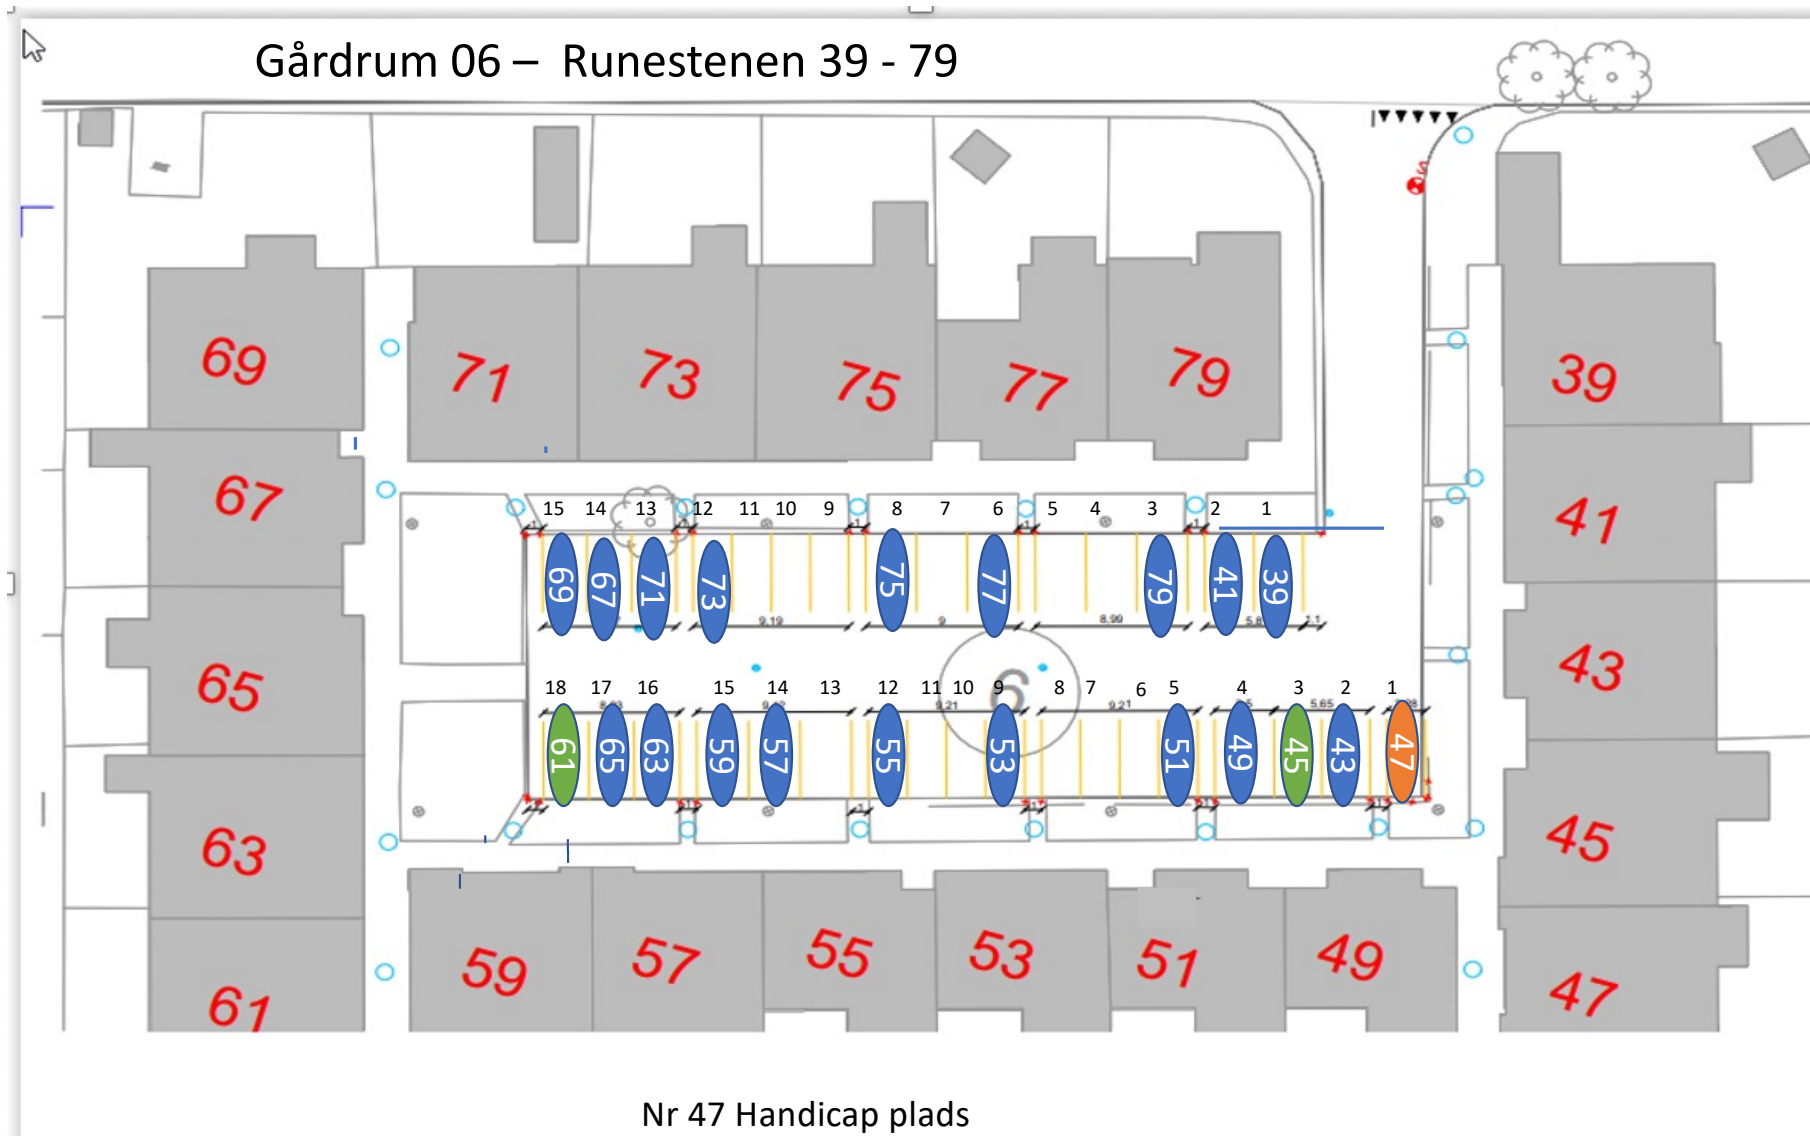

Gårdrum 01 – Jættestuen 44-84

Gårdrum 02 – Jættestuen 2-42

Gårdrum 03 – Runestenen 82-122

106 – ladestander nedtaget

Gårdrum 04 – Runestenen 81-121

Gårdrum 05 – Runestenen 40 - 80

Gårdrum 06 – Runestenen 39 - 79

Nr 47 Handicap plads

Gårdrum 07 – Runestenen 2-38

Gårdrum 8 – Runestenen 1-37

Gårdrum 09 – Helleristen 82-122

Gårdrum 10 – Helleristen 81-121

Gårdrum 11 – Helleristen 40-80

Gårdrum 12 – Helleristen 39-79

HELLERISTEN

Gårdrum 19 – Runddyssen 40-76

Gårdrum 20 – Runddyssen 39-75

Gårdrum 21 – Runddyssen 2-38

Gårdrum 22 – Runddyssen 1-37

Gårdrum 23 – Vætterhøjen 40-76

Gårdrum 24 – Vættehøjen 39-75

Gårdrum 25 – Vættehøjen 2-38

Gårdrum 26 – Vættehøjen 1-37

33 = Handicap plads og elbil burger

29 = Handicap plads – Stor vogn derfor plads 4