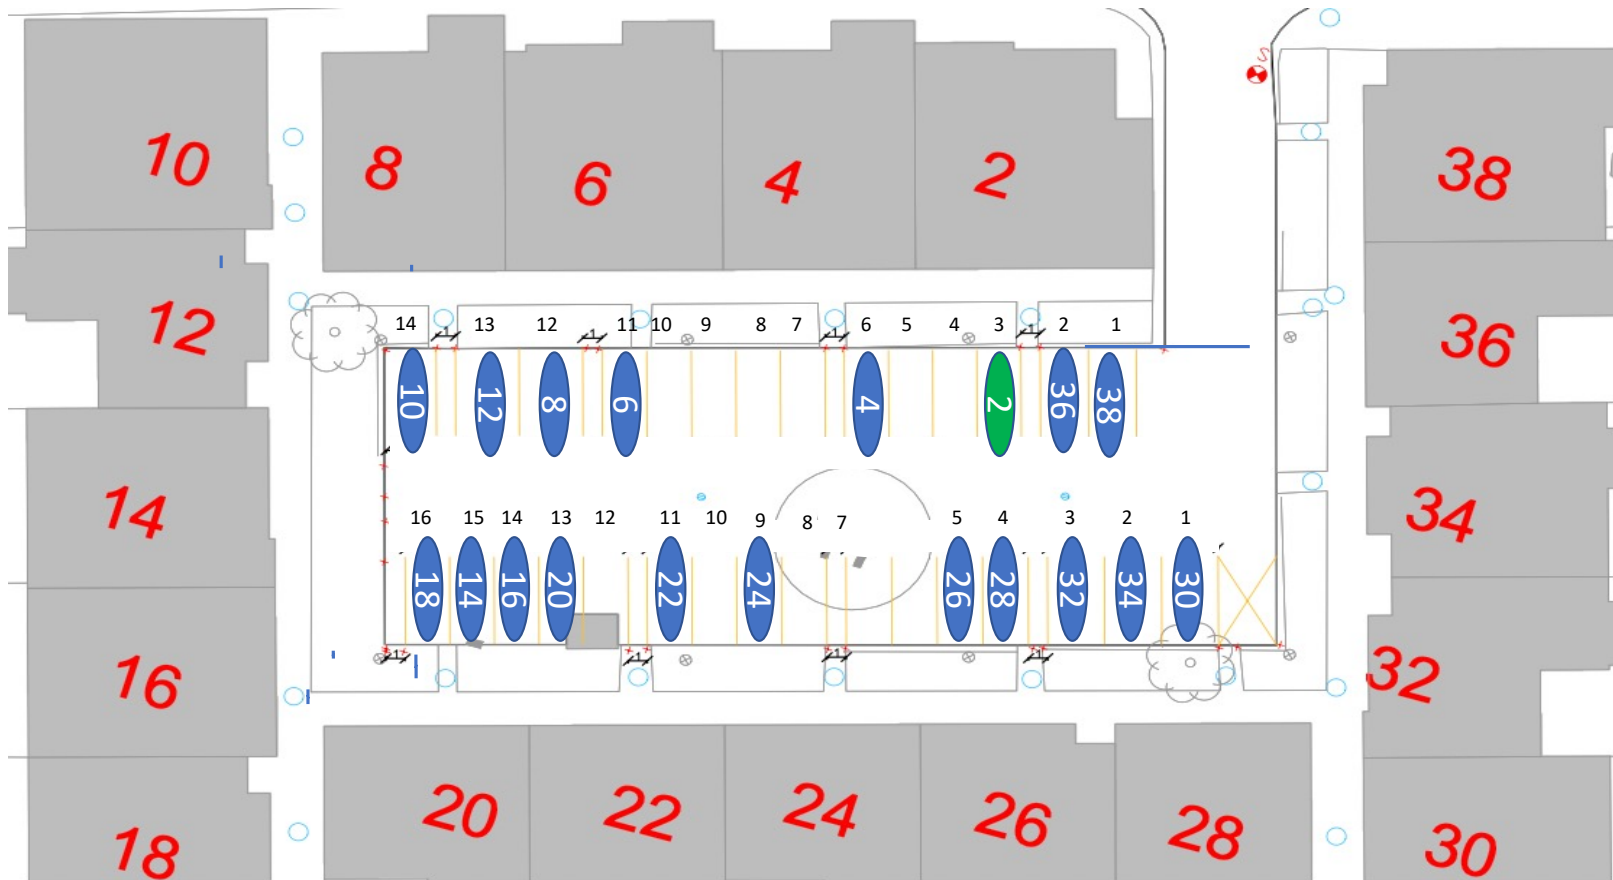

Nr 47 Handicap plads

Gårdrum 07 – Runestenen 2-38

Gårdrum 8 – Runestenen 1-37

Gårdrum 09 – Helleristen 82-122

Gårdrum 10 – Helleristen 81-121

Gårdrum 11 – Helleristen 40-80

Gårdrum 12 – Helleristen 39-79

HELLERISTEN

Helleristen 63 – Handicap plads

Gårdrum 13 – Helleristen 2-38

Gårdrum 14 – Helleristen 1-37

Gårdrum 15 –Langdyssen 40-76

Gårdrum 16 – Langdyssen 39-75

Gårdrum 17 – Langdyssen 2 - 38

Gårdrum 18 – Langdyssen 1-37

Gårdrum 19 – Runddyssen 40-76

Gårdrum 20 – Runddyssen 39-75

Gårdrum 21 – Runddyssen 2-38

Gårdrum 22 – Runddyssen 1-37

Gårdrum 23 – Vætterhøjen 40-76

Gårdrum 24 – Vættehøjen 39-75

Gårdrum 25 – Vættehøjen 2-38

Gårdrum 26 – Vættehøjen 1-37

33 = Handicap plads og elbil burger

29 = Handicap plads – Stor vogn derfor plads 4