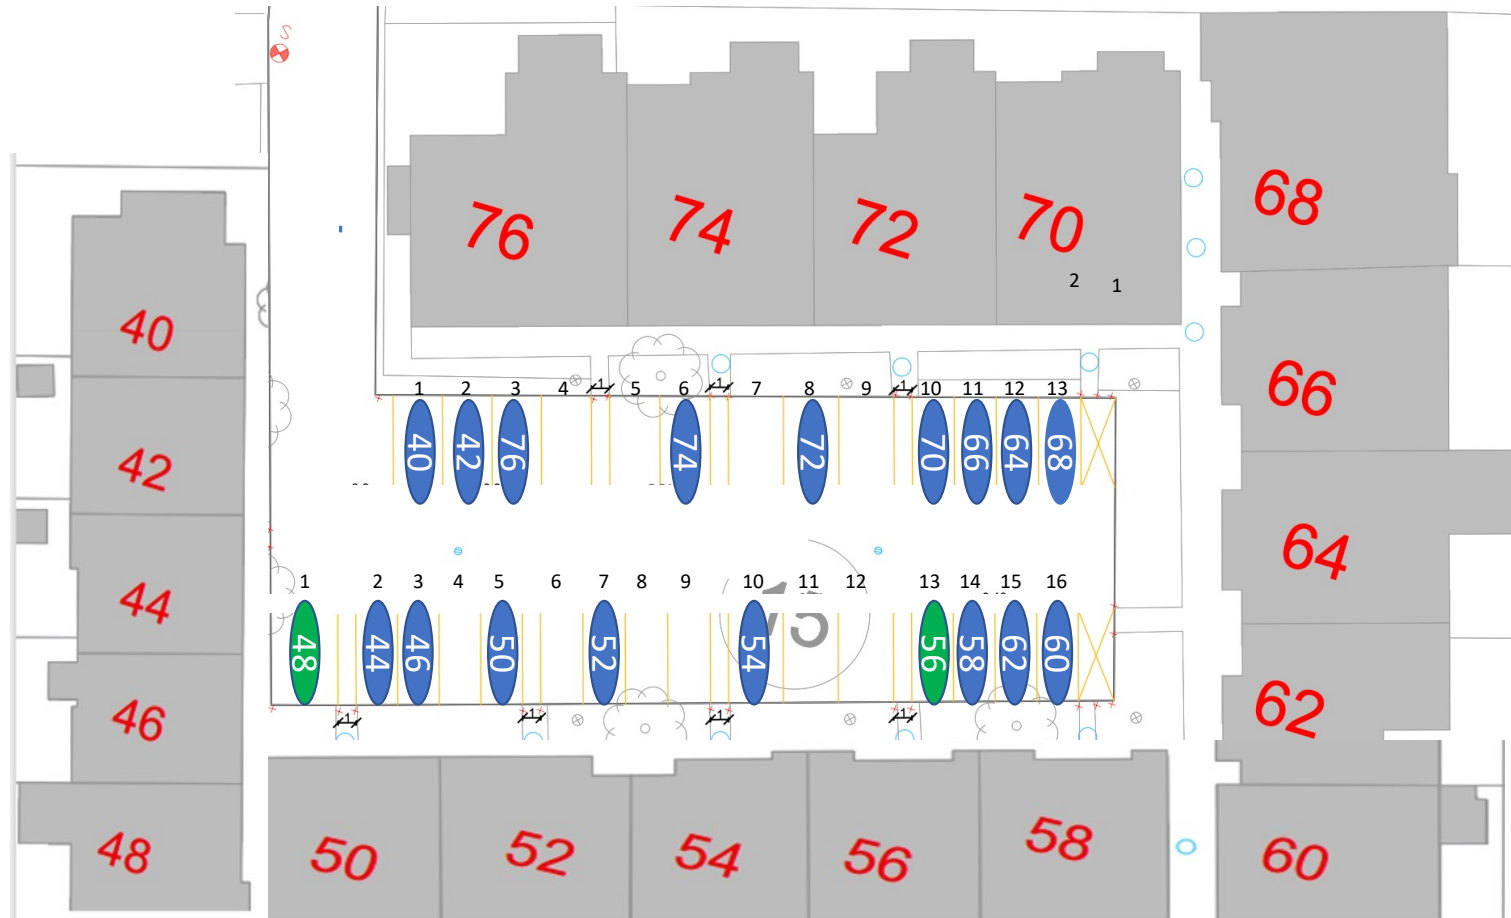

Nr 47 Handicap plads

Gårdrum 07 – Runestenen 2-38

Gårdrum 8 – Runestenen 1-37

Gårdrum 09 – Helleristen 82-122

Gårdrum 10 – Helleristen 81-121

Gårdrum 11 – Helleristen 40-80

Gårdrum 12 – Helleristen 39-79

HELLERISTEN

Helleristen 63 – Handicap plads

Gårdrum 13 – Helleristen 2-38

Gårdrum 14 – Helleristen 1-37

Gårdrum 15 –Langdyssen 40-76

Gårdrum 16 – Langdyssen 39-75

Gårdrum 17 – Langdyssen 2 - 38

Gårdrum 18 – Langdyssen 1-37

Gårdrum 19 – Runddyssen 40-76

Gårdrum 20 – Runddyssen 39-75

Gårdrum 21 – Runddyssen 2-38

Gårdrum 22 – Runddyssen 1-37

Gårdrum 23 – Vætterhøjen 40-76

Gårdrum 24 – Vættehøjen 39-75

Gårdrum 25 – Vættehøjen 2-38

Gårdrum 26 – Vættehøjen 1-37

33 = Handicap plads og elbil burger

29 = Handicap plads – Stor vogn derfor plads 4