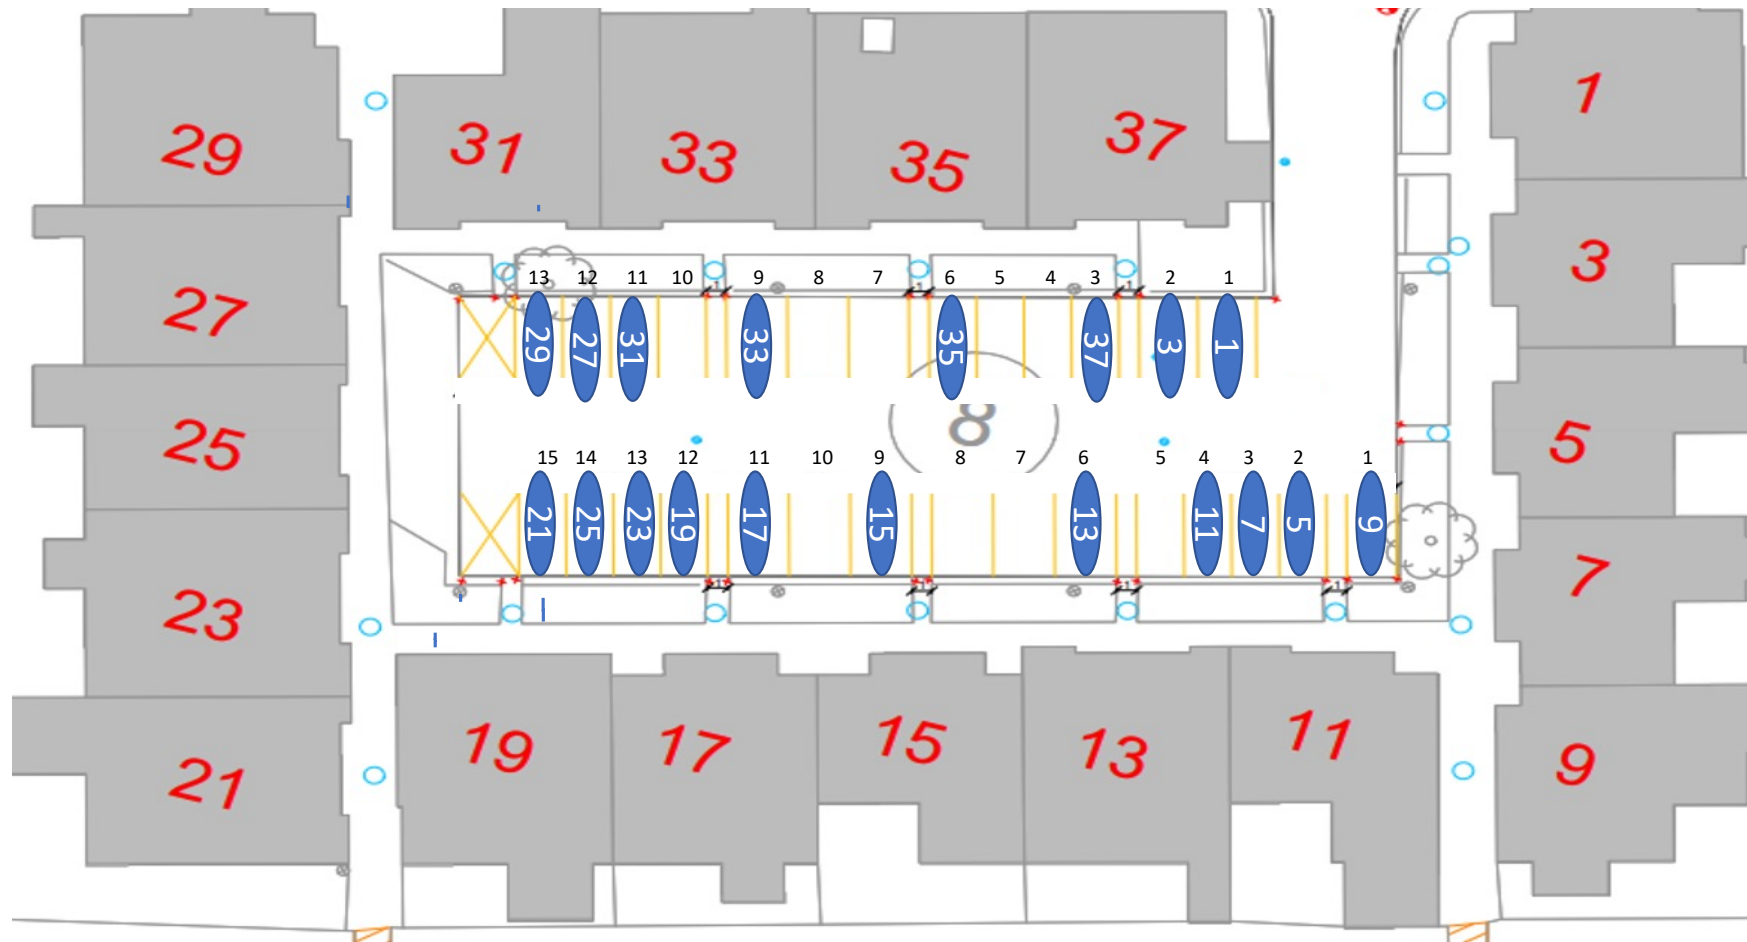

Gårdrum 01 – Jættestuen 44-84

Gårdrum 02 – Jættestuen 2-42

Gårdrum 03 – Runestenen 82-122

106 – ladestander nedtaget

Gårdrum 04 – Runestenen 81-121

Gårdrum 05 – Runestenen 40 - 80

Gårdrum 06 – Runestenen 39 - 79

Nr 47 Handicap plads

Gårdrum 07 – Runestenen 2-38

Gårdrum 8 – Runestenen 1-37

Gårdrum 09 – Helleristen 82-122

Gårdrum 10 – Helleristen 81-121

Gårdrum 11 – Helleristen 40-80

Gårdrum 12 – Helleristen 39-79

HELLERISTEN

Helleristen 63 – Handicap plads

Gårdrum 13 – Helleristen 2-38

Gårdrum 14 – Helleristen 1-37

Gårdrum 15 –Langdyssen 40-76

Gårdrum 16 – Langdyssen 39-75

Gårdrum 17 – Langdyssen 2 - 38

Gårdrum 18 – Langdyssen 1-37

Gårdrum 26 – Vættehøjen 1-37

33 = Handicap plads og elbil burger

29 = Handicap plads – Stor vogn derfor plads 4