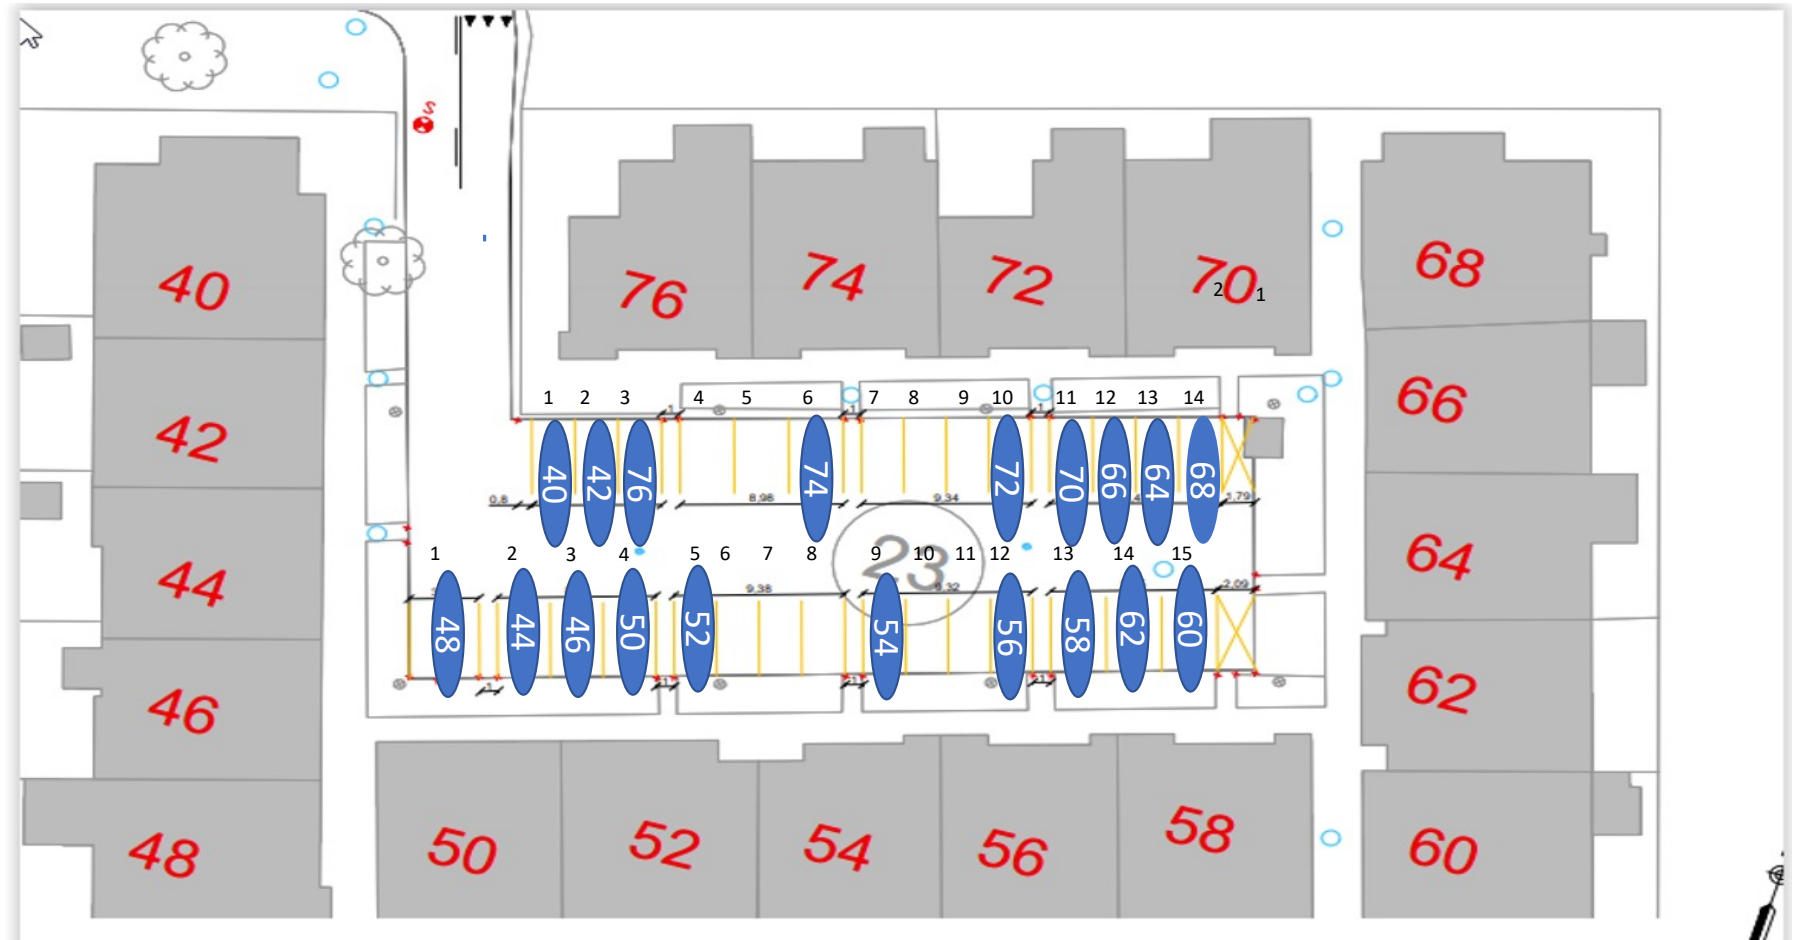

Nr 47 Handicap plads

Gårdrum 07 – Runestenen 2-38

Gårdrum 8 – Runestenen 1-37

Gårdrum 09 – Helleristen 82-122

Gårdrum 10 – Helleristen 81-121

Gårdrum 11 – Helleristen 40-80

Gårdrum 12 – Helleristen 39-79

HELLERISTEN

Helleristen 63 – Handicap plads

Gårdrum 13 – Helleristen 2-38

Gårdrum 14 – Helleristen 1-37

Gårdrum 15 –Langdyssen 40-76

Gårdrum 16 – Langdyssen 39-75

Gårdrum 17 – Langdyssen 2 - 38

Gårdrum 18 – Langdyssen 1-37

Gårdrum 19 – Runddyssen 40-76

Gårdrum 20 – Runddyssen 39-75

Gårdrum 21 – Runddyssen 2-38

Gårdrum 22 – Runddyssen 1-37

Gårdrum 23 – Vætterhøjen 40-76

Gårdrum 24 – Vættehøjen 39-75

Gårdrum 25 – Vættehøjen 2-38

Gårdrum 26 – Vættehøjen 1-37

33 = Handicap plads og elbil burger

29 = Handicap plads – Stor vogn derfor plads 4