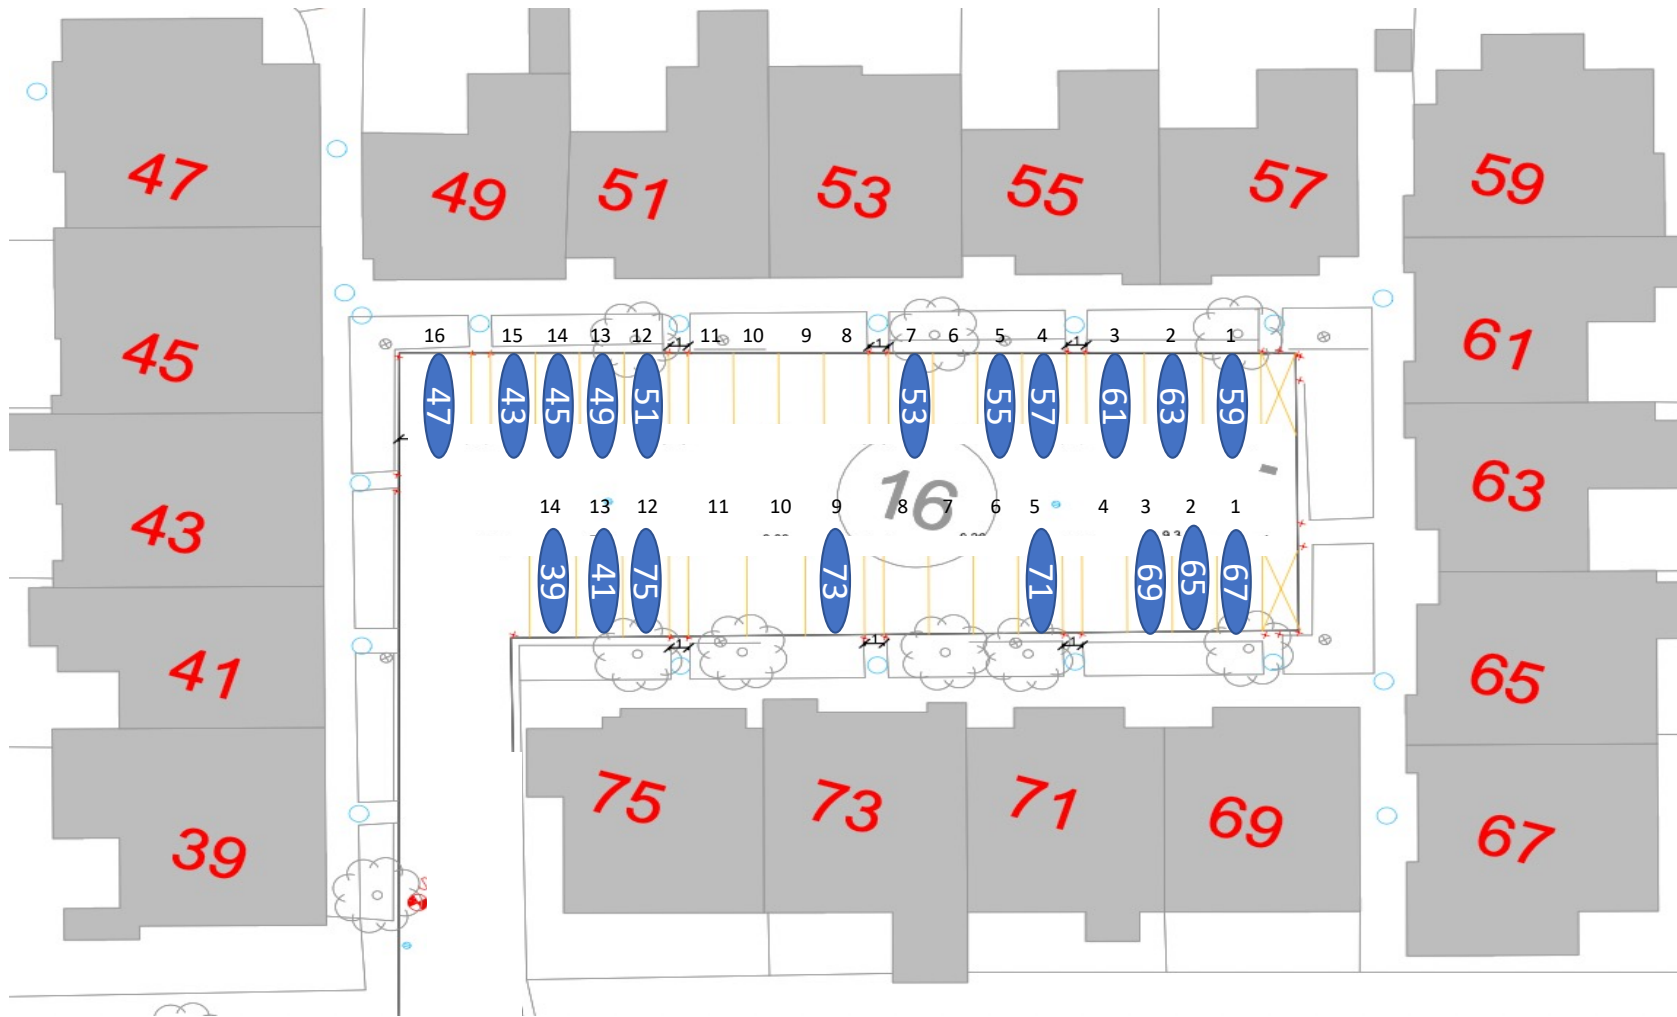

Nr 47 Handicap plads

Gårdrum 07 – Runestenen 2-38

Gårdrum 8 – Runestenen 1-37

Gårdrum 09 – Helleristen 82-122

Gårdrum 10 – Helleristen 81-121

Gårdrum 11 – Helleristen 40-80

Gårdrum 12 – Helleristen 39-79

HELLERISTEN

Helleristen 63 – Handicap plads

Gårdrum 13 – Helleristen 2-38

Gårdrum 14 – Helleristen 1-37

Gårdrum 15 –Langdyssen 40-76

Gårdrum 16 – Langdyssen 39-75

Gårdrum 17 – Langdyssen 2 - 38

Gårdrum 18 – Langdyssen 1-37

Gårdrum 19 – Runddyssen 40-76

Gårdrum 20 – Runddyssen 39-75

Gårdrum 21 – Runddyssen 2-38

Gårdrum 22 – Runddyssen 1-37

Gårdrum 23 – Vætterhøjen 40-76

Gårdrum 24 – Vættehøjen 39-75

Gårdrum 25 – Vættehøjen 2-38

Gårdrum 26 – Vættehøjen 1-37

33 = Handicap plads og elbil burger

29 = Handicap plads – Stor vogn derfor plads 4