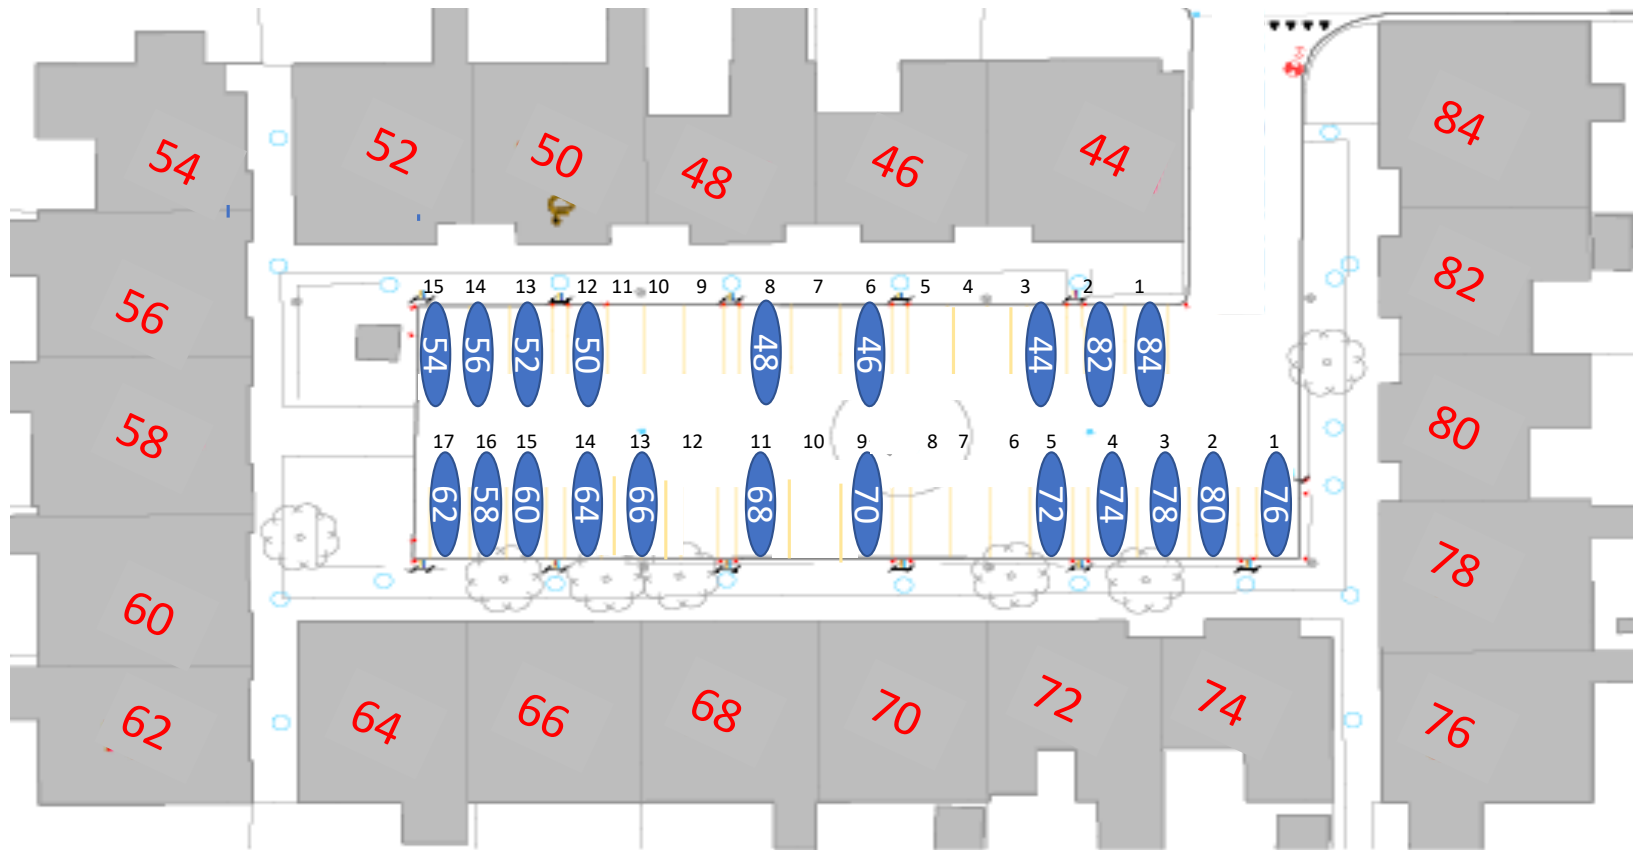

Gårdrum 01 – Jættestuen 44-84

Gårdrum 02 – Jættestuen 2-42

Gårdrum 03 – Runestenen 82-122

106 – ladestander nedtaget

Gårdrum 04 – Runestenen 81-121

Gårdrum 05 – Runestenen 40 - 80

Gårdrum 06 – Runestenen 39 - 79

Nr 47 Handicap plads

Gårdrum 07 – Runestenen 2-38

Gårdrum 8 – Runestenen 1-37

Gårdrum 09 – Helleristen 82-122

Gårdrum 10 – Helleristen 81-121

Gårdrum 11 – Helleristen 40-80

Gårdrum 12 – Helleristen 39-79

HELLERISTEN

Helleristen 63 – Handicap plads

Gårdrum 13 – Helleristen 2-38

Gårdrum 14 – Helleristen 1-37

Gårdrum 15 –Langdyssen 40-76

Gårdrum 16 – Langdyssen 39-75

Gårdrum 17 – Langdyssen 2 - 38

Gårdrum 18 – Langdyssen 1-37

Gårdrum 26 – Vættehøjen 1-37

33 = Handicap plads og elbil burger

29 = Handicap plads – Stor vogn derfor plads 4