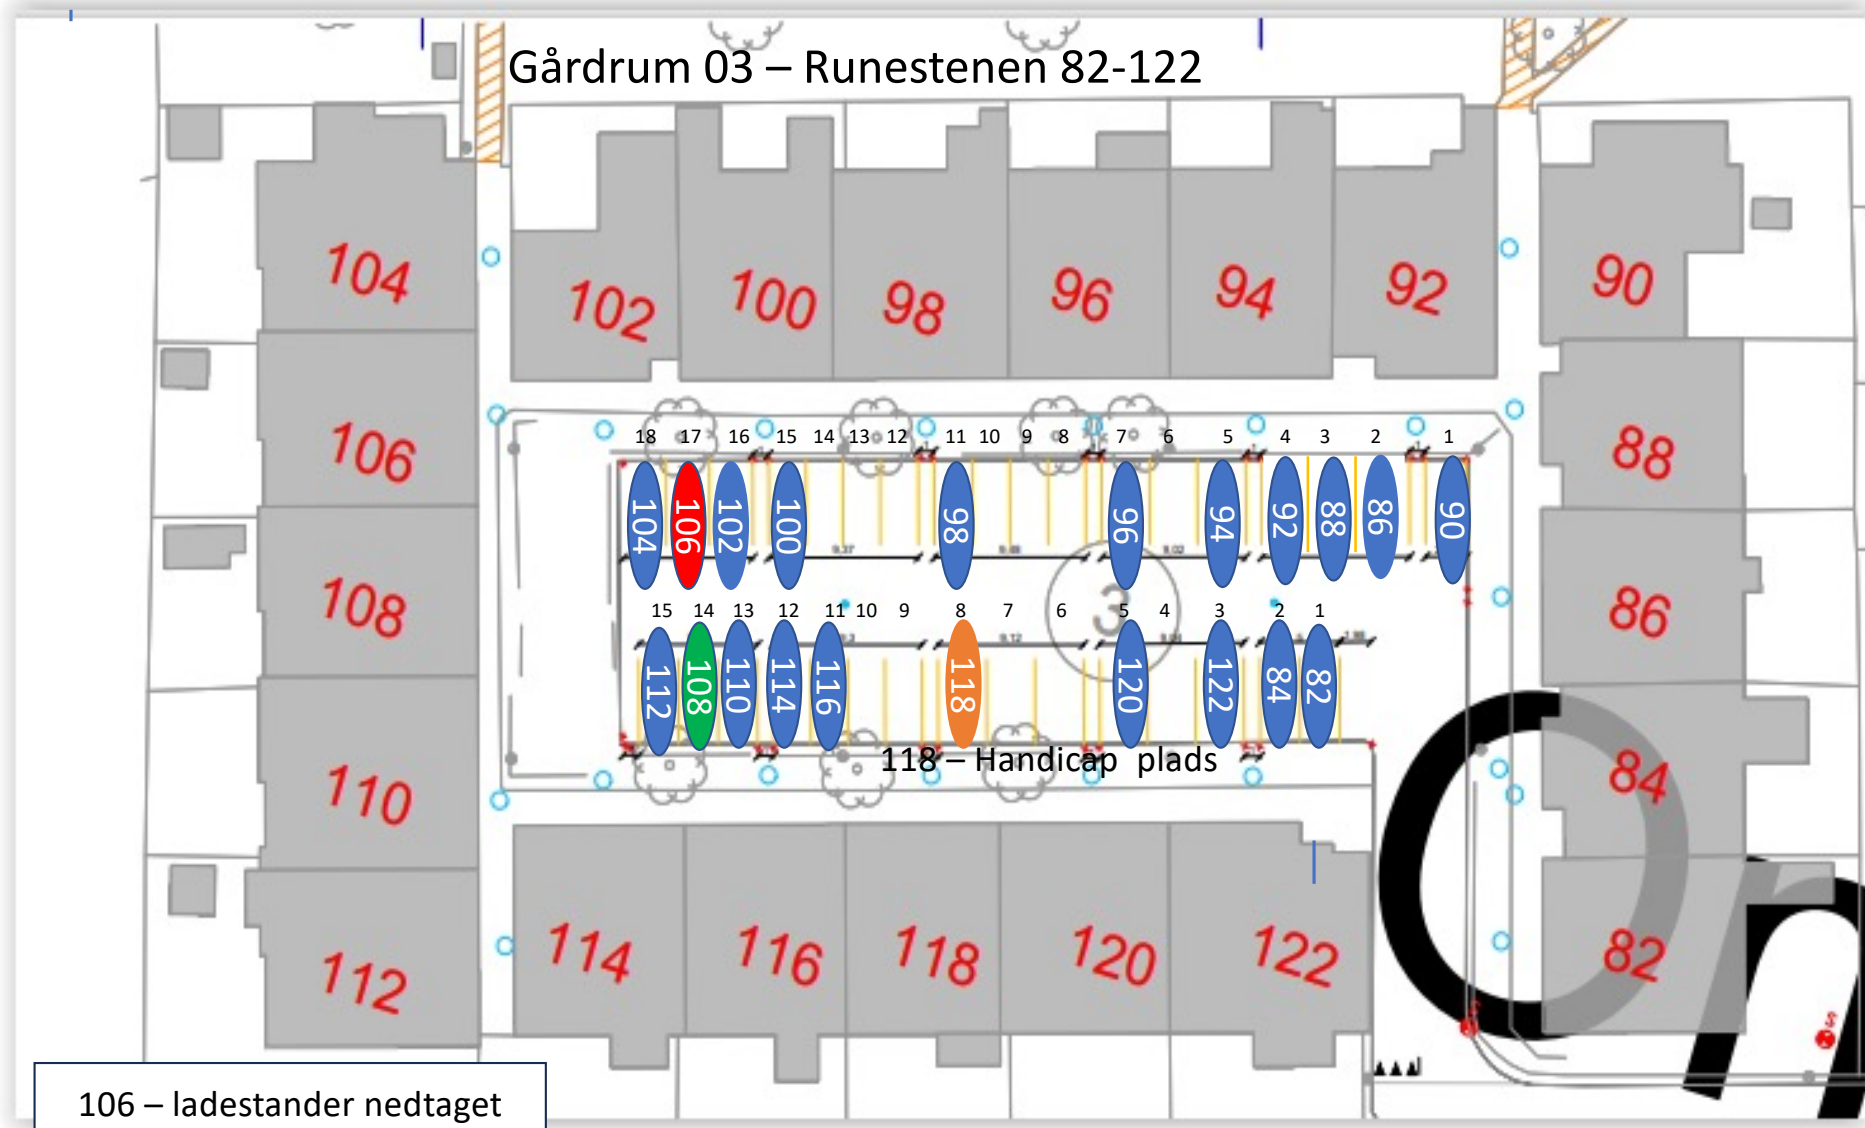

Gårdrum 01 – Jættestuen 44-84

Gårdrum 02 – Jættestuen 2-42

Gårdrum 03 – Runestenen 82-122

106 – ladestander nedtaget

Gårdrum 04 – Runestenen 81-121

Gårdrum 05 – Runestenen 40 - 80

Gårdrum 06 – Runestenen 39 - 79

Nr 47 Handicap plads

Gårdrum 07 – Runestenen 2-38

Gårdrum 8 – Runestenen 1-37

Gårdrum 09 – Helleristen 82-122

Gårdrum 10 – Helleristen 81-121

Gårdrum 11 – Helleristen 40-80

Gårdrum 12 – Helleristen 39-79

HELLERISTEN

Gårdrum 19 – Runddyssen 40-76

Gårdrum 20 – Runddyssen 39-75

Gårdrum 21 – Runddyssen 2-38

Gårdrum 22 – Runddyssen 1-37

Gårdrum 23 – Vætterhøjen 40-76

Gårdrum 24 – Vættehøjen 39-75

Gårdrum 25 – Vættehøjen 2-38

Gårdrum 26 – Vættehøjen 1-37

33 = Handicap plads og elbil burger

29 = Handicap plads – Stor vogn derfor plads 4