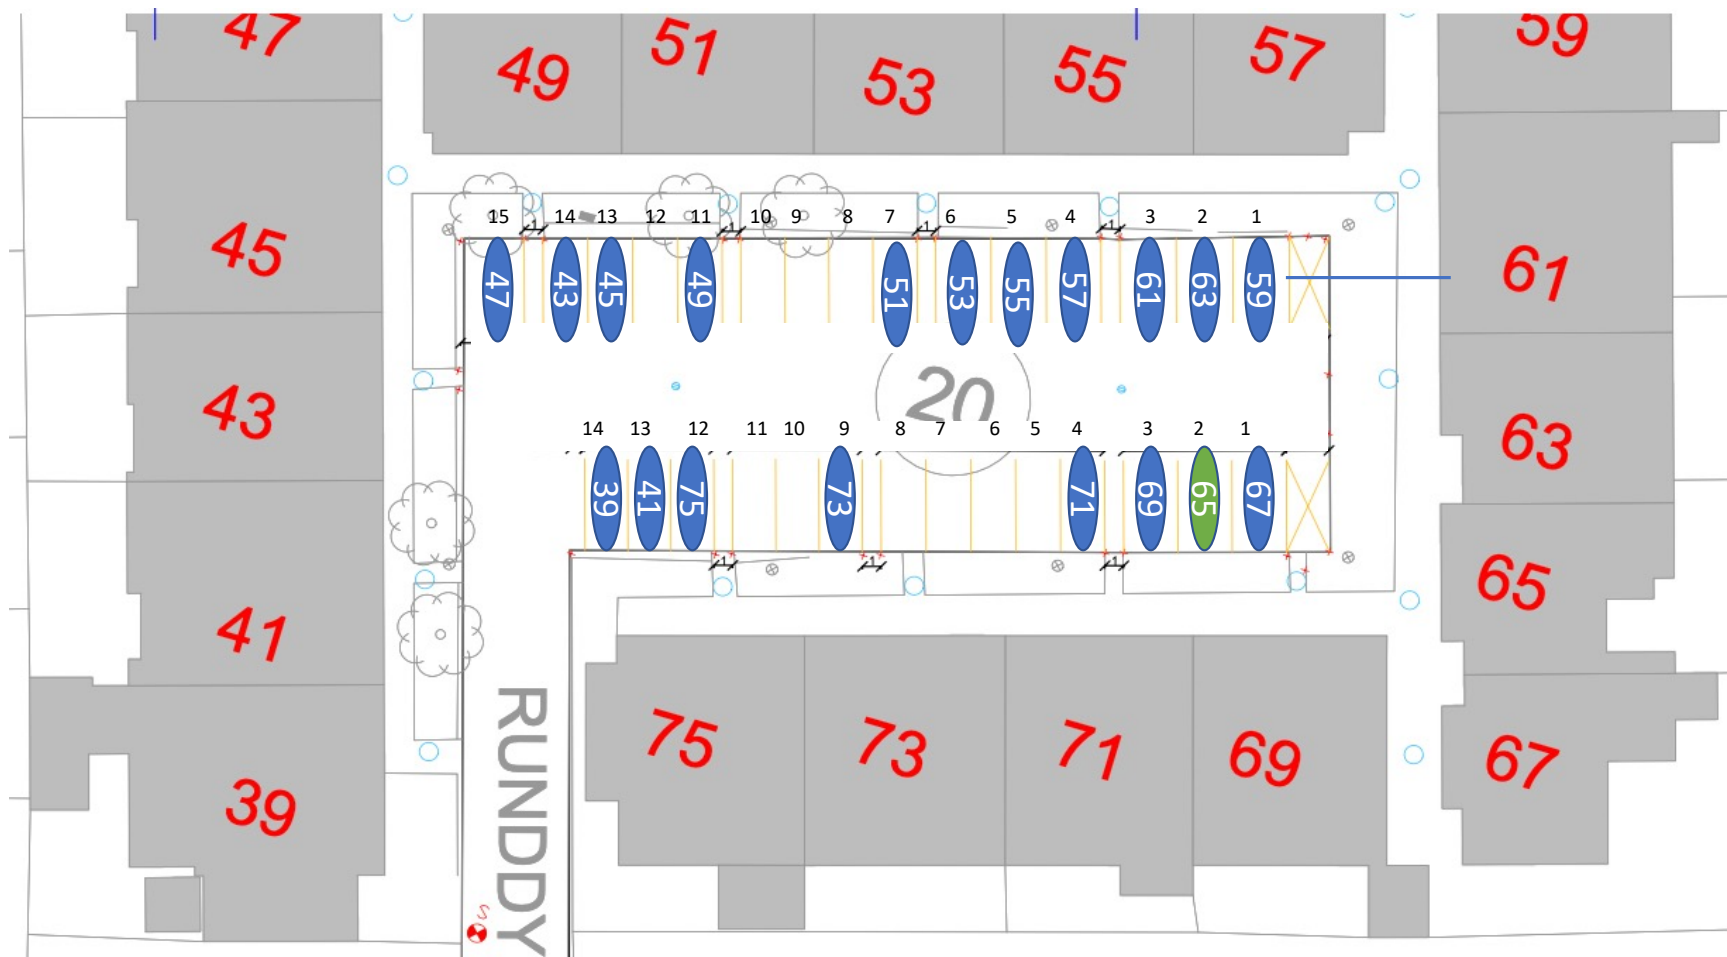

Nr 47 Handicap plads

Gårdrum 07 – Runestenen 2-38

Gårdrum 8 – Runestenen 1-37

Gårdrum 09 – Helleristen 82-122

Gårdrum 10 – Helleristen 81-121

Gårdrum 11 – Helleristen 40-80

Gårdrum 12 – Helleristen 39-79

HELLERISTEN

Helleristen 63 – Handicap plads

Gårdrum 13 – Helleristen 2-38

Gårdrum 14 – Helleristen 1-37

Gårdrum 15 –Langdyssen 40-76

Gårdrum 16 – Langdyssen 39-75

Gårdrum 17 – Langdyssen 2 - 38

Gårdrum 18 – Langdyssen 1-37

Gårdrum 19 – Runddyssen 40-76

Gårdrum 20 – Runddyssen 39-75

Gårdrum 21 – Runddyssen 2-38

Gårdrum 22 – Runddyssen 1-37

Gårdrum 23 – Vætterhøjen 40-76

Gårdrum 24 – Vættehøjen 39-75

Gårdrum 25 – Vættehøjen 2-38

Gårdrum 26 – Vættehøjen 1-37

33 = Handicap plads og elbil burger

29 = Handicap plads – Stor vogn derfor plads 4