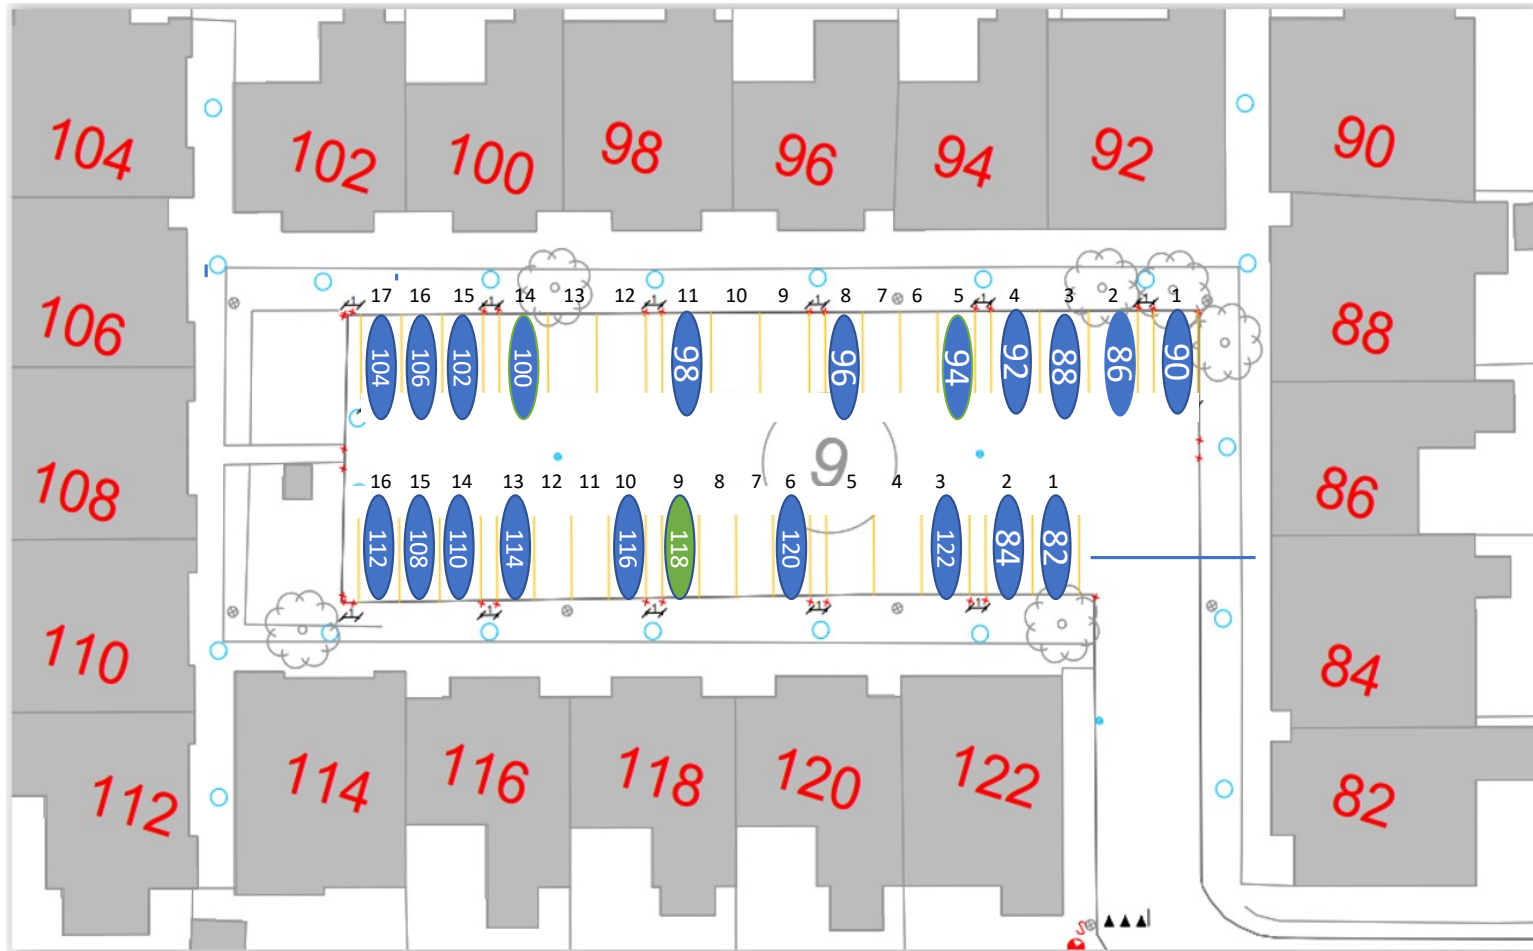

Nr 47 Handicap plads

Gårdrum 07 – Runestenen 2-38

Gårdrum 8 – Runestenen 1-37

Gårdrum 09 – Helleristen 82-122

Gårdrum 10 – Helleristen 81-121

Gårdrum 11 – Helleristen 40-80

Gårdrum 12 – Helleristen 39-79

HELLERISTEN

Helleristen 63 – Handicap plads

Gårdrum 13 – Helleristen 2-38

Gårdrum 14 – Helleristen 1-37

Gårdrum 15 –Langdyssen 40-76

Gårdrum 16 – Langdyssen 39-75

Gårdrum 17 – Langdyssen 2 - 38

Gårdrum 18 – Langdyssen 1-37

Gårdrum 19 – Runddyssen 40-76

Gårdrum 20 – Runddyssen 39-75

Gårdrum 21 – Runddyssen 2-38

Gårdrum 22 – Runddyssen 1-37

Gårdrum 23 – Vætterhøjen 40-76

Gårdrum 24 – Vættehøjen 39-75

Gårdrum 25 – Vættehøjen 2-38

Gårdrum 26 – Vættehøjen 1-37

33 = Handicap plads og elbil burger

29 = Handicap plads – Stor vogn derfor plads 4