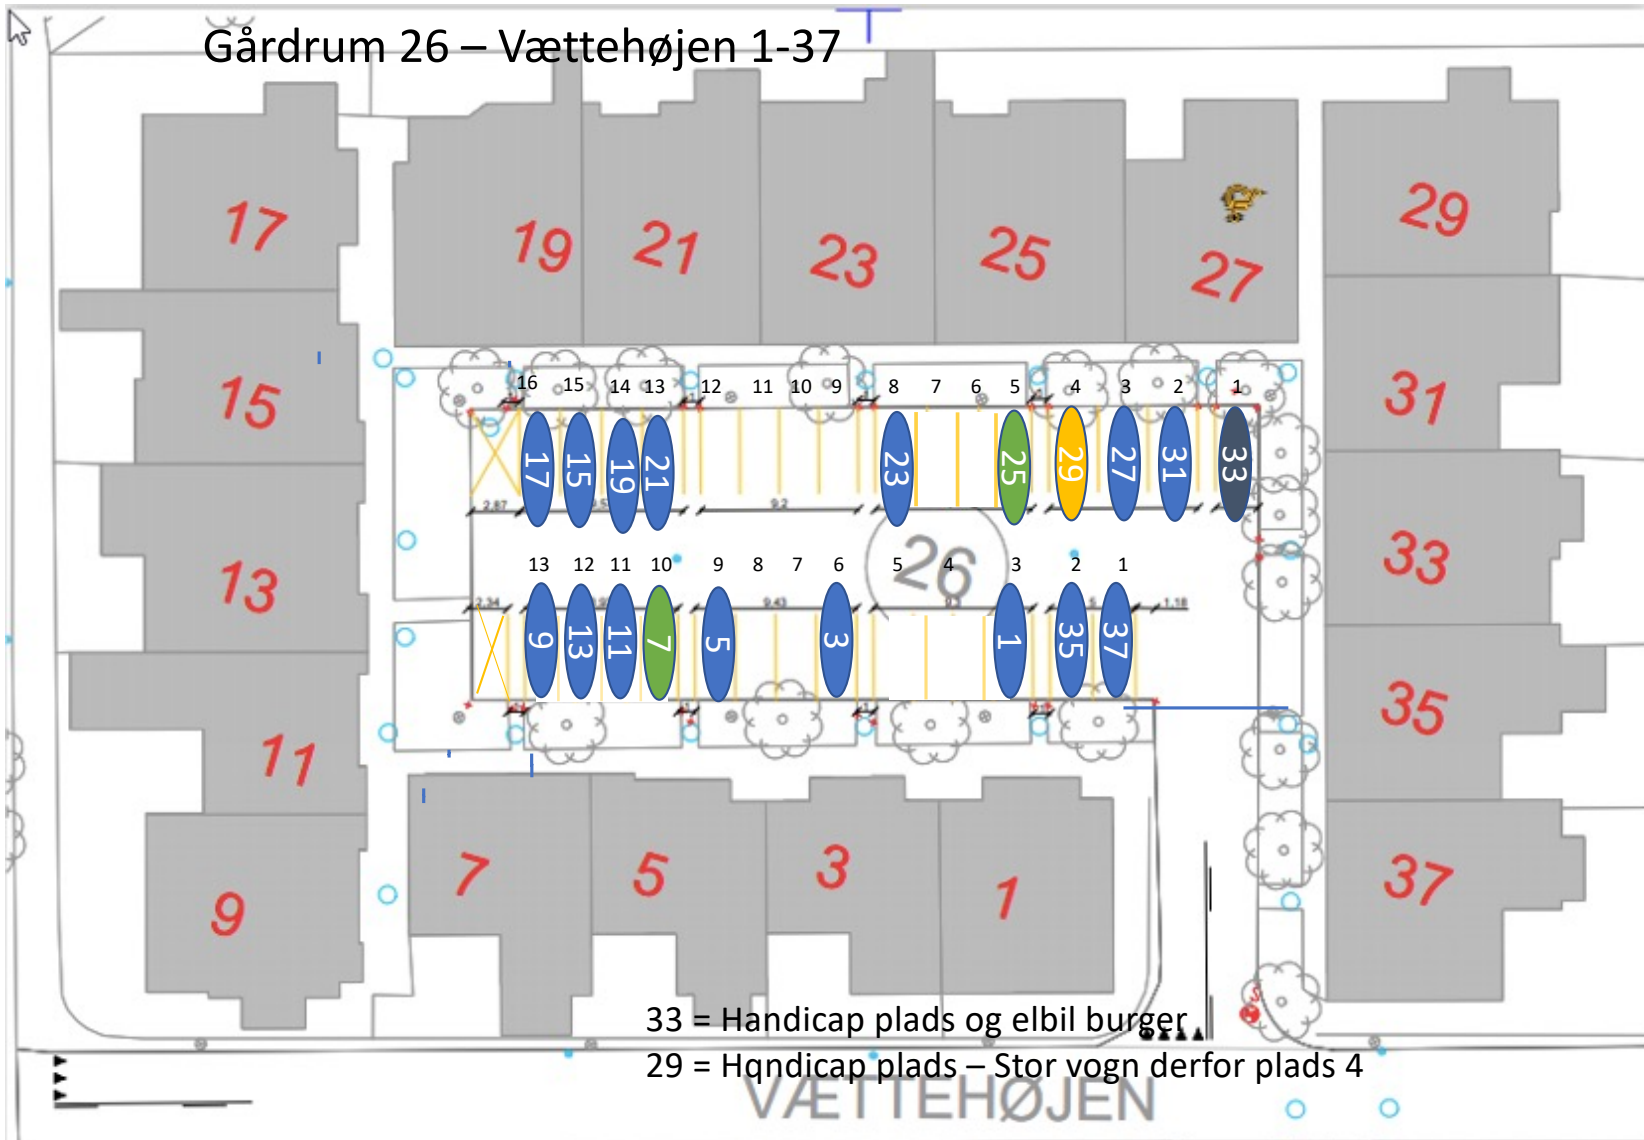

Gårdrum 26 – Vættehøjen 1-37

33 = Handicap plads og elbil burger

29 = Handicap plads – Stor vogn derfor plads 4