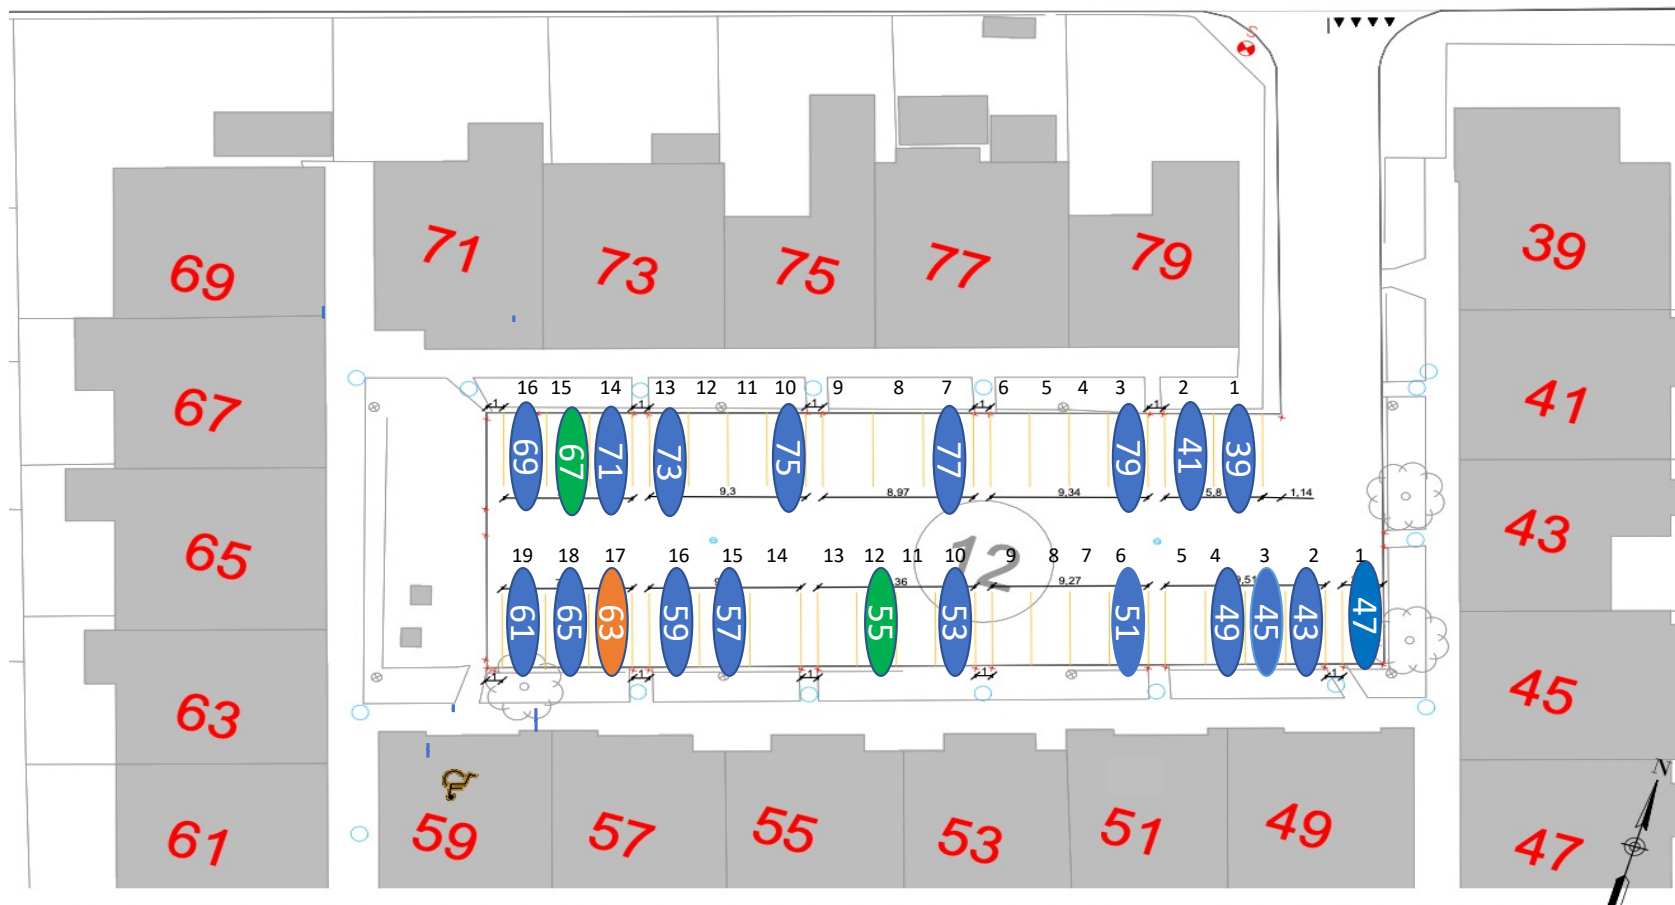

Nr 47 Handicap plads

Gårdrum 07 – Runestenen 2-38

Gårdrum 8 – Runestenen 1-37

Gårdrum 09 – Helleristen 82-122

Gårdrum 10 – Helleristen 81-121

Gårdrum 11 – Helleristen 40-80

Gårdrum 12 – Helleristen 39-79

HELLERISTEN

Helleristen 63 – Handicap plads

Gårdrum 13 – Helleristen 2-38

Gårdrum 14 – Helleristen 1-37

Gårdrum 15 –Langdyssen 40-76

Gårdrum 16 – Langdyssen 39-75

Gårdrum 17 – Langdyssen 2 - 38

Gårdrum 18 – Langdyssen 1-37

Gårdrum 19 – Runddyssen 40-76

Gårdrum 20 – Runddyssen 39-75

Gårdrum 21 – Runddyssen 2-38

Gårdrum 22 – Runddyssen 1-37

Gårdrum 23 – Vætterhøjen 40-76

Gårdrum 24 – Vættehøjen 39-75

Gårdrum 25 – Vættehøjen 2-38

Gårdrum 26 – Vættehøjen 1-37

33 = Handicap plads og elbil burger

29 = Handicap plads – Stor vogn derfor plads 4