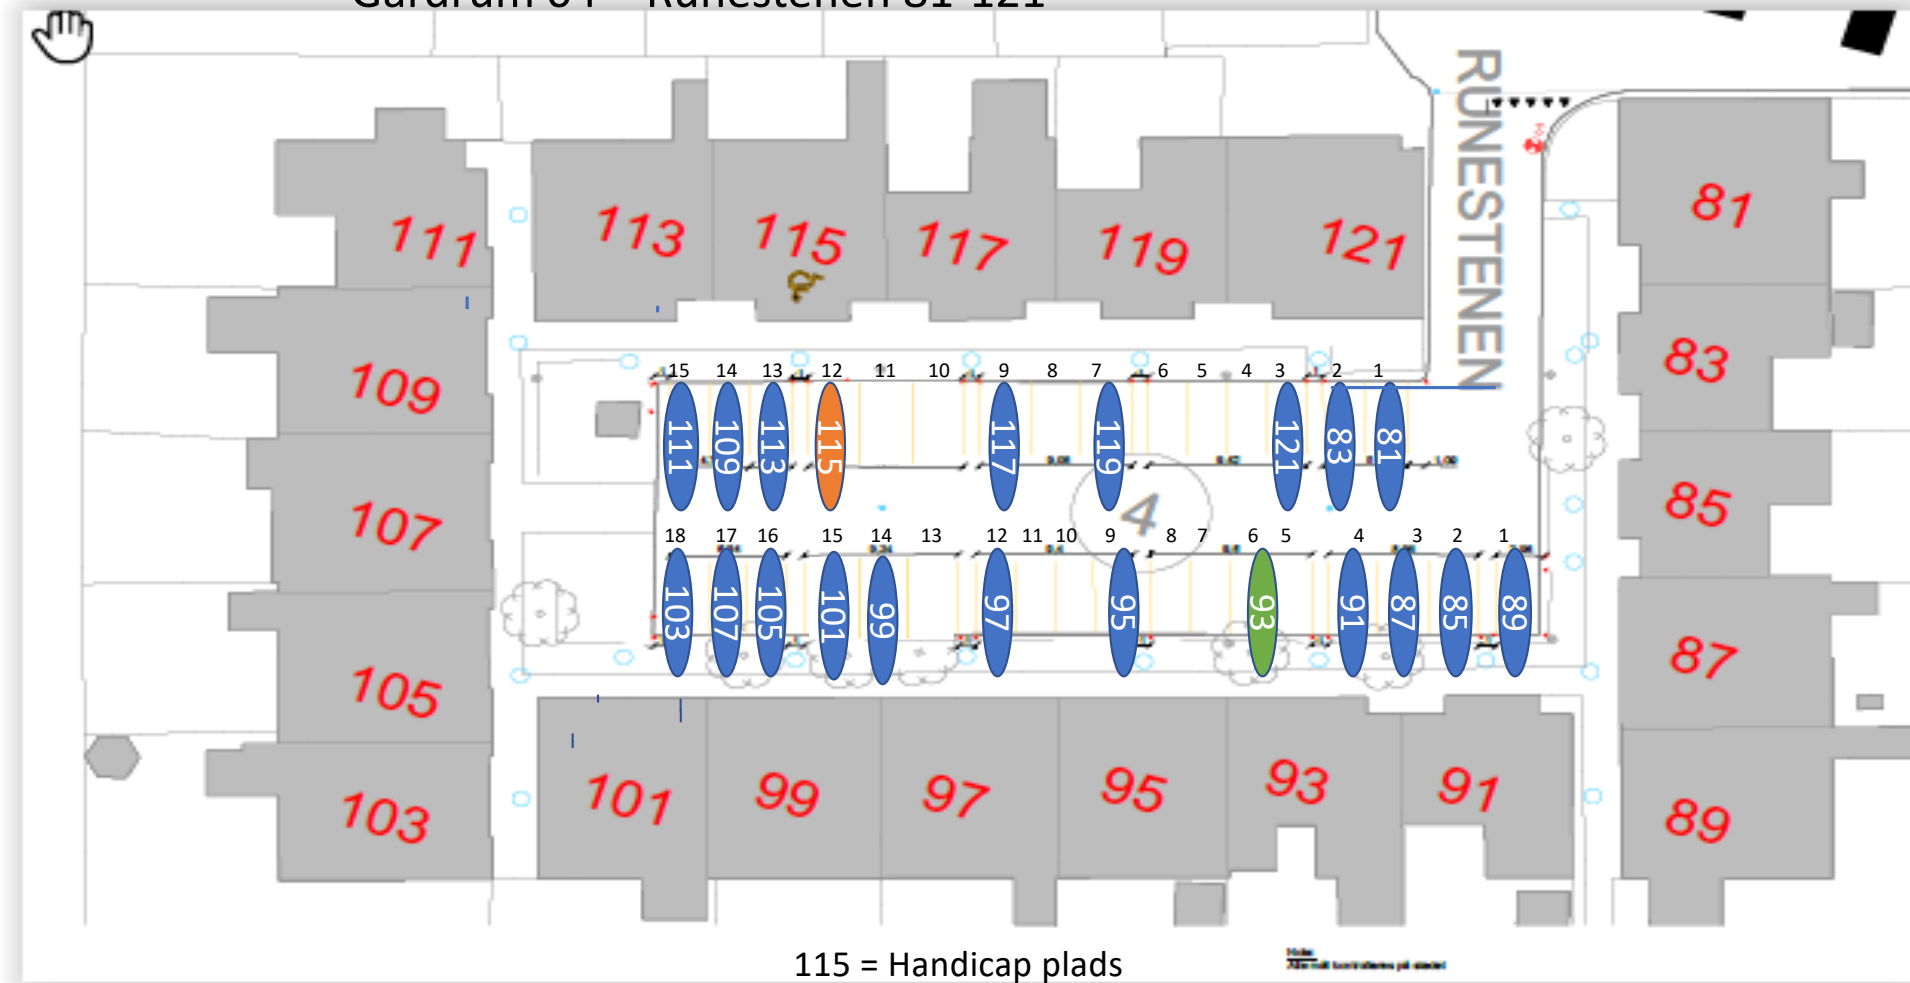

Gårdrum 01 – Jættestuen 44-84

Gårdrum 02 – Jættestuen 2-42

Gårdrum 03 – Runestenen 82-122

106 – ladestander nedtaget

Gårdrum 04 – Runestenen 81-121

Gårdrum 05 – Runestenen 40 - 80

Gårdrum 06 – Runestenen 39 - 79

Nr 47 Handicap plads

Gårdrum 07 – Runestenen 2-38

Gårdrum 8 – Runestenen 1-37

Gårdrum 09 – Helleristen 82-122

Gårdrum 10 – Helleristen 81-121

Gårdrum 11 – Helleristen 40-80

Gårdrum 12 – Helleristen 39-79

HELLERISTEN

Gårdrum 19 – Runddyssen 40-76

Gårdrum 20 – Runddyssen 39-75

Gårdrum 21 – Runddyssen 2-38

Gårdrum 22 – Runddyssen 1-37

Gårdrum 23 – Vætterhøjen 40-76

Gårdrum 24 – Vættehøjen 39-75

Gårdrum 25 – Vættehøjen 2-38

Gårdrum 26 – Vættehøjen 1-37

33 = Handicap plads og elbil burger

29 = Handicap plads – Stor vogn derfor plads 4