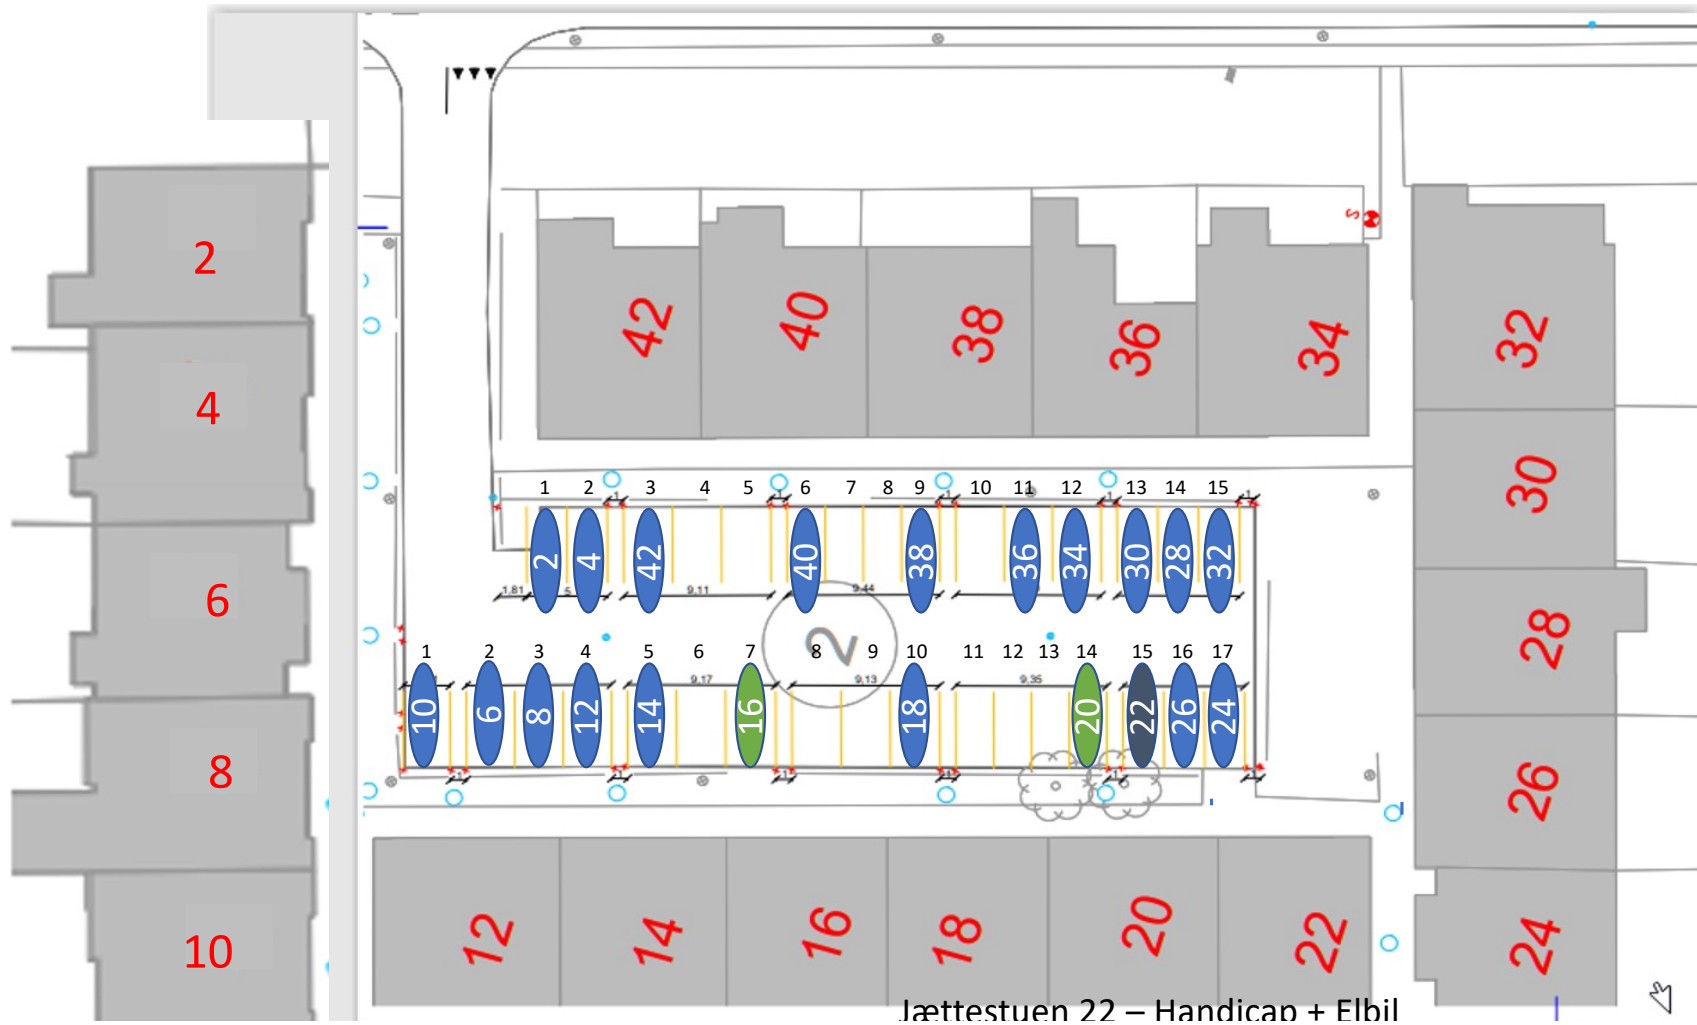

Gårdrum 01 – Jættestuen 44-84

Gårdrum 02 – Jættestuen 2-42

Gårdrum 03 – Runestenen 82-122

106 – ladestander nedtaget

Gårdrum 04 – Runestenen 81-121

Gårdrum 05 – Runestenen 40 - 80

Gårdrum 06 – Runestenen 39 - 79

Nr 47 Handicap plads

Gårdrum 07 – Runestenen 2-38

Gårdrum 8 – Runestenen 1-37

Gårdrum 09 – Helleristen 82-122

Gårdrum 10 – Helleristen 81-121

Gårdrum 11 – Helleristen 40-80

Gårdrum 12 – Helleristen 39-79

HELLERISTEN

Gårdrum 19 – Runddyssen 40-76

Gårdrum 20 – Runddyssen 39-75

Gårdrum 21 – Runddyssen 2-38

Gårdrum 22 – Runddyssen 1-37

Gårdrum 23 – Vætterhøjen 40-76

Gårdrum 24 – Vættehøjen 39-75

Gårdrum 25 – Vættehøjen 2-38

Gårdrum 26 – Vættehøjen 1-37

33 = Handicap plads og elbil burger

29 = Handicap plads – Stor vogn derfor plads 4