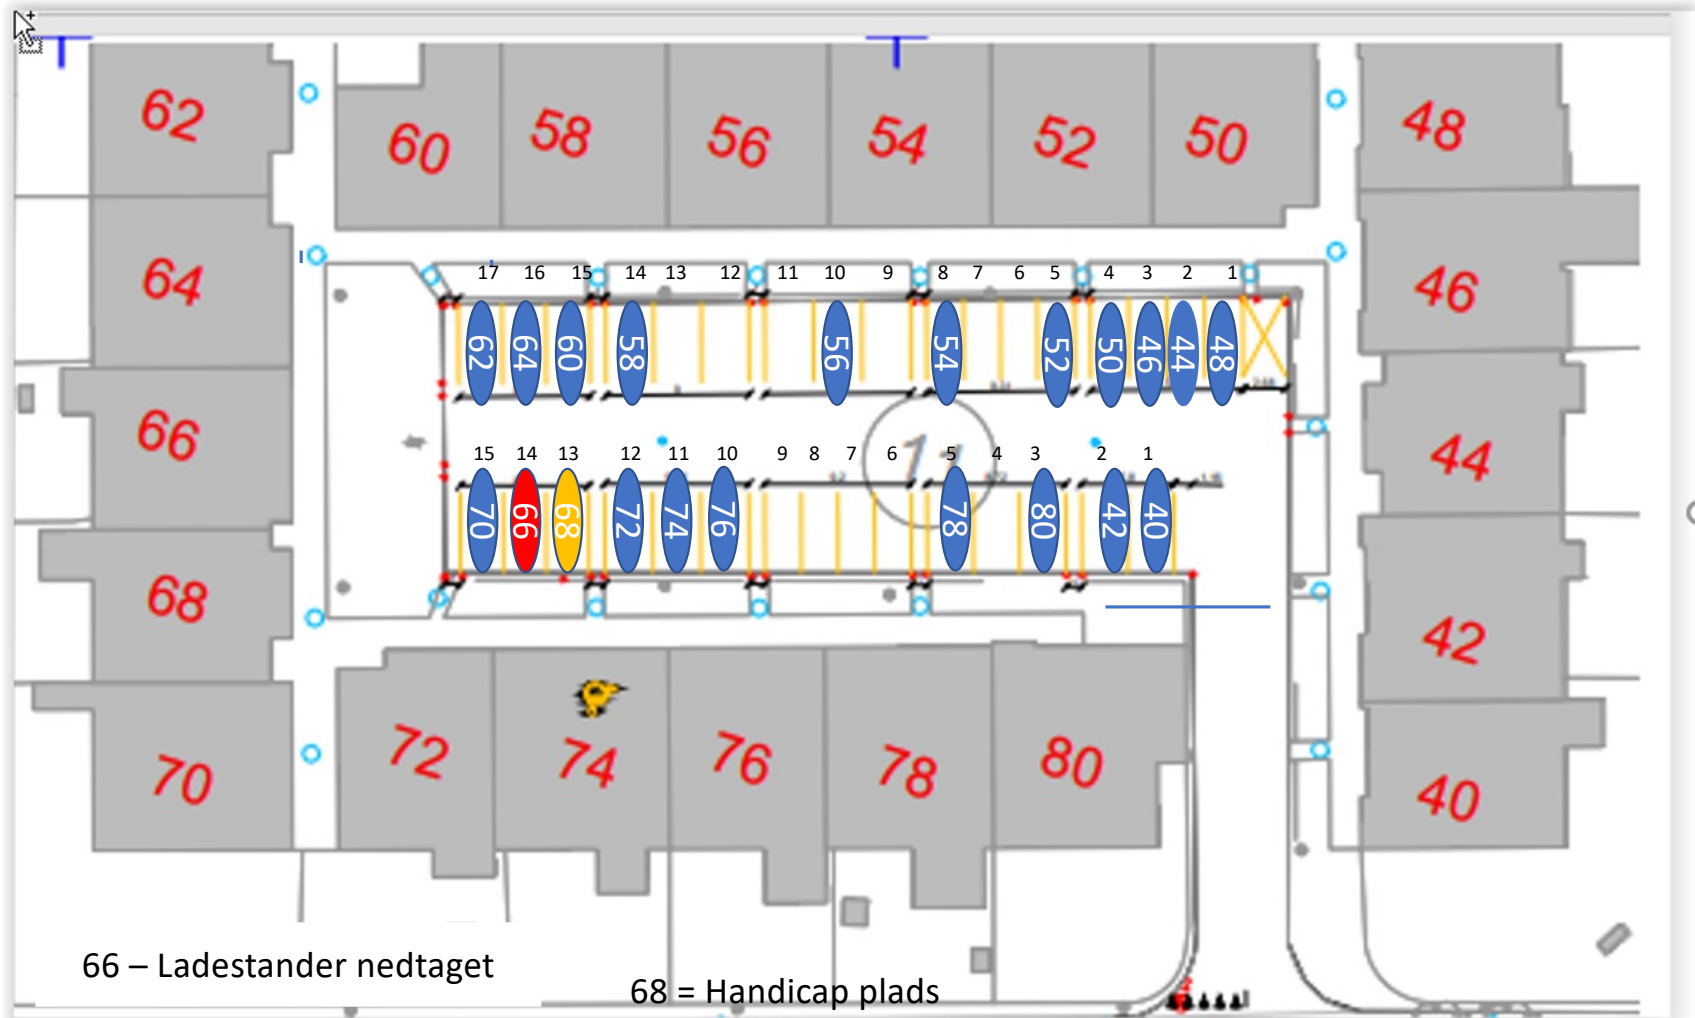

Nr 47 Handicap plads

Gårdrum 07 – Runestenen 2-38

Gårdrum 8 – Runestenen 1-37

Gårdrum 09 – Helleristen 82-122

Gårdrum 10 – Helleristen 81-121

Gårdrum 11 – Helleristen 40-80

Gårdrum 12 – Helleristen 39-79

HELLERISTEN

Helleristen 63 – Handicap plads

Gårdrum 13 – Helleristen 2-38

Gårdrum 14 – Helleristen 1-37

Gårdrum 15 –Langdyssen 40-76

Gårdrum 16 – Langdyssen 39-75

Gårdrum 17 – Langdyssen 2 - 38

Gårdrum 18 – Langdyssen 1-37

Gårdrum 26 – Vættehøjen 1-37

33 = Handicap plads og elbil burger

29 = Handicap plads – Stor vogn derfor plads 4