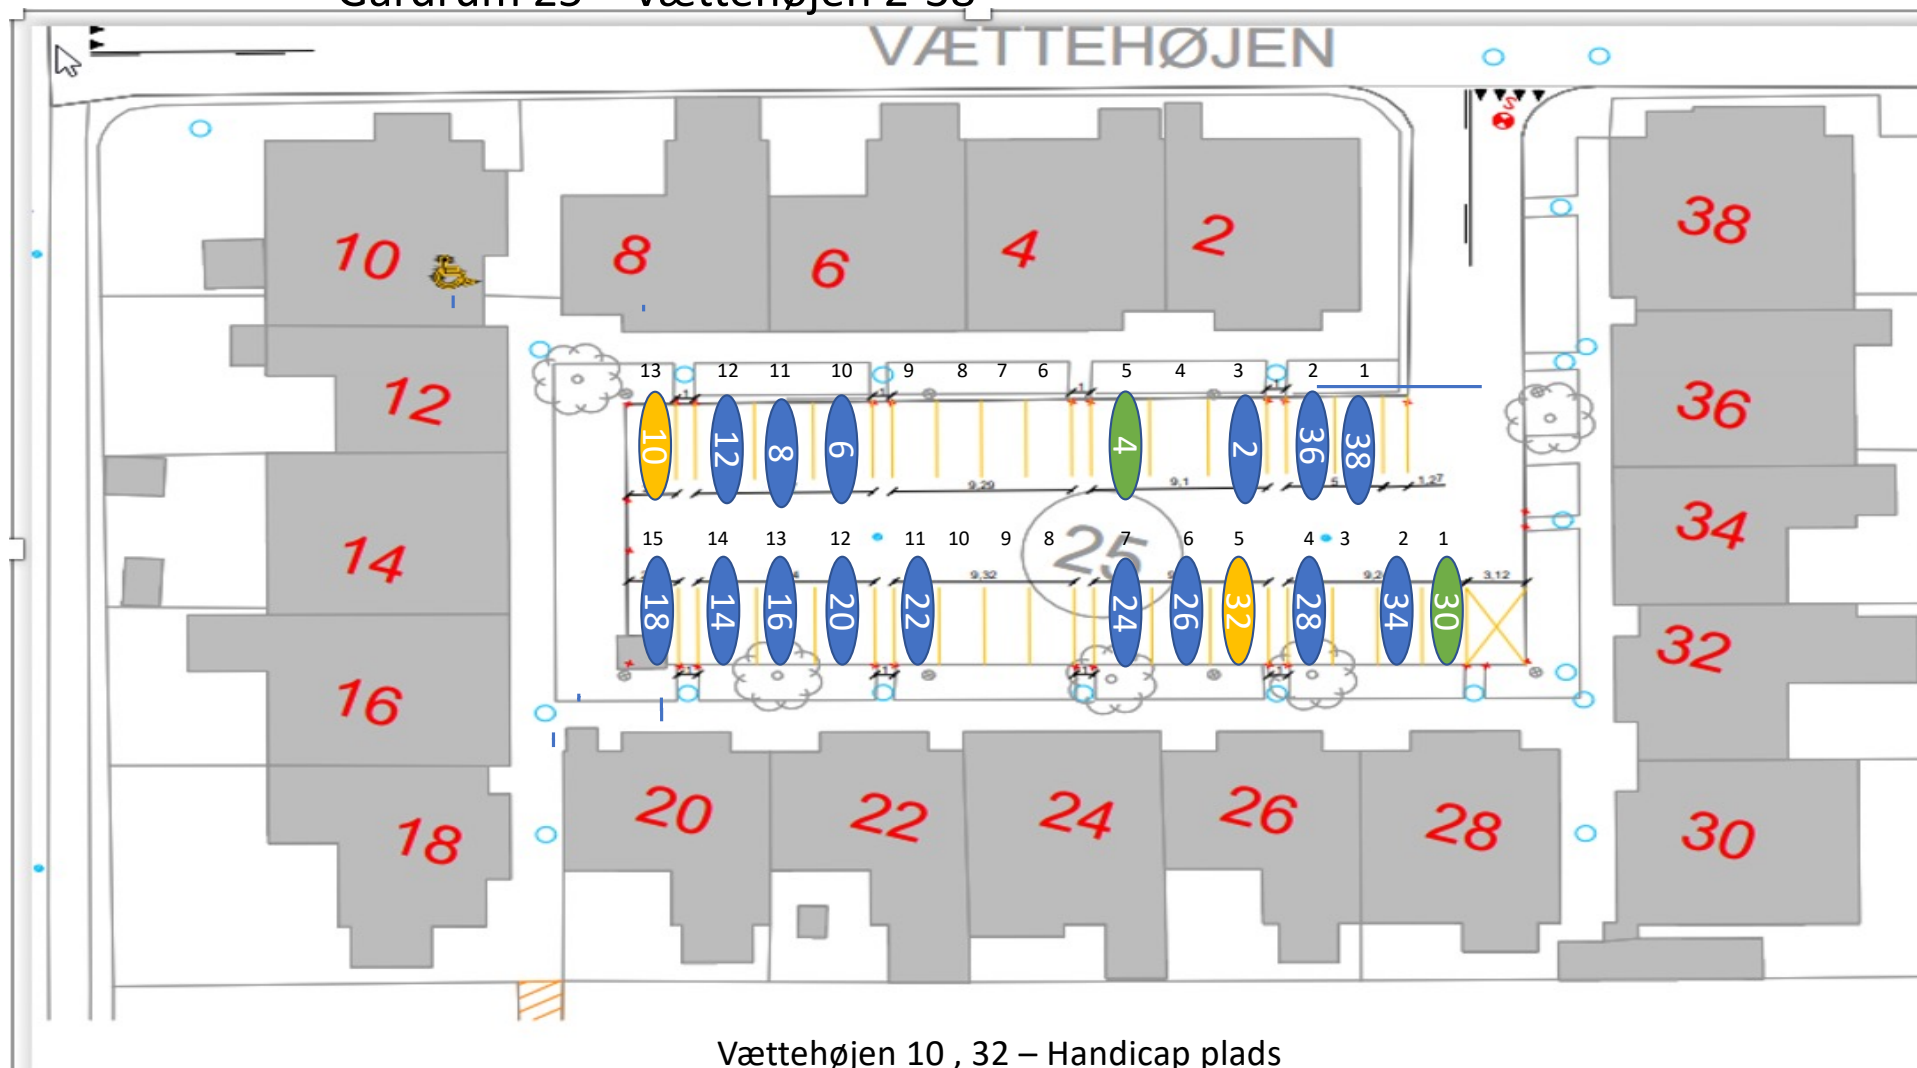

Gårdrum 19 – Runddyssen 40-76

Gårdrum 20 – Runddyssen 39-75

Gårdrum 21 – Runddyssen 2-38

Gårdrum 22 – Runddyssen 1-37

Gårdrum 23 – Vætterhøjen 40-76

Gårdrum 24 – Vættehøjen 39-75

Gårdrum 25 – Vættehøjen 2-38

Gårdrum 26 – Vættehøjen 1-37

33 = Handicap plads og elbil burger

29 = Handicap plads – Stor vogn derfor plads 4