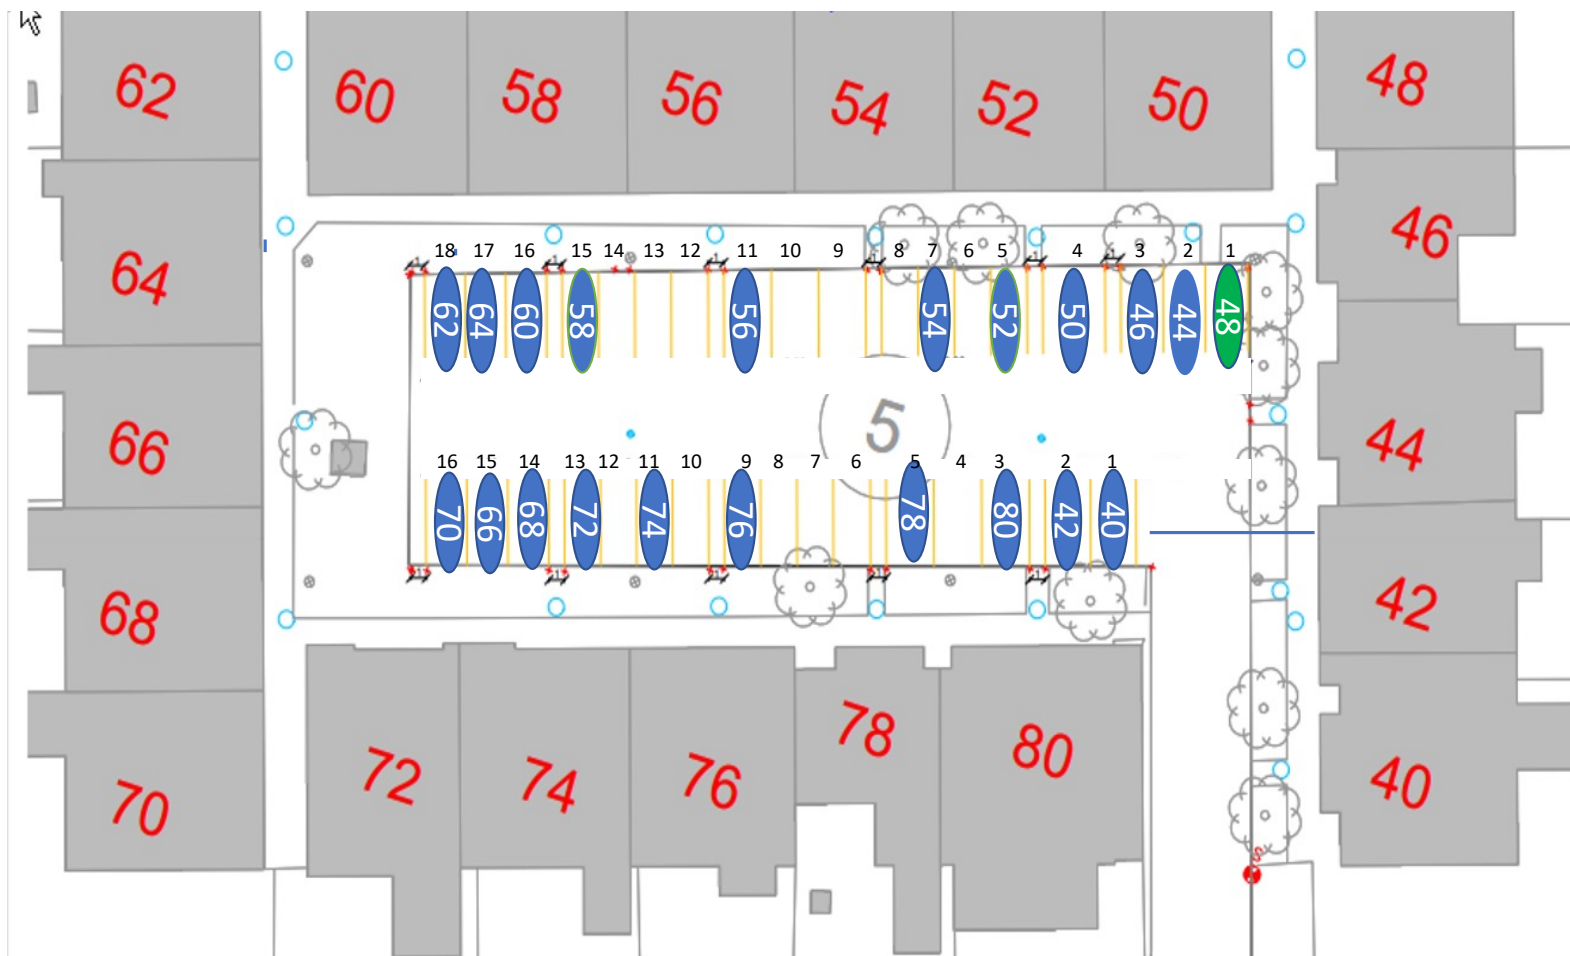

Gårdrum 01 – Jættestuen 44-84

Gårdrum 02 – Jættestuen 2-42

Gårdrum 03 – Runestenen 82-122

106 – ladestander nedtaget

Gårdrum 04 – Runestenen 81-121

Gårdrum 05 – Runestenen 40 - 80

Gårdrum 06 – Runestenen 39 - 79

Nr 47 Handicap plads

Gårdrum 07 – Runestenen 2-38

Gårdrum 8 – Runestenen 1-37

Gårdrum 09 – Helleristen 82-122

Gårdrum 10 – Helleristen 81-121

Gårdrum 11 – Helleristen 40-80

Gårdrum 12 – Helleristen 39-79

HELLERISTEN

Gårdrum 19 – Runddyssen 40-76

Gårdrum 20 – Runddyssen 39-75

Gårdrum 21 – Runddyssen 2-38

Gårdrum 22 – Runddyssen 1-37

Gårdrum 23 – Vætterhøjen 40-76

Gårdrum 24 – Vættehøjen 39-75

Gårdrum 25 – Vættehøjen 2-38

Gårdrum 26 – Vættehøjen 1-37

33 = Handicap plads og elbil burger

29 = Handicap plads – Stor vogn derfor plads 4