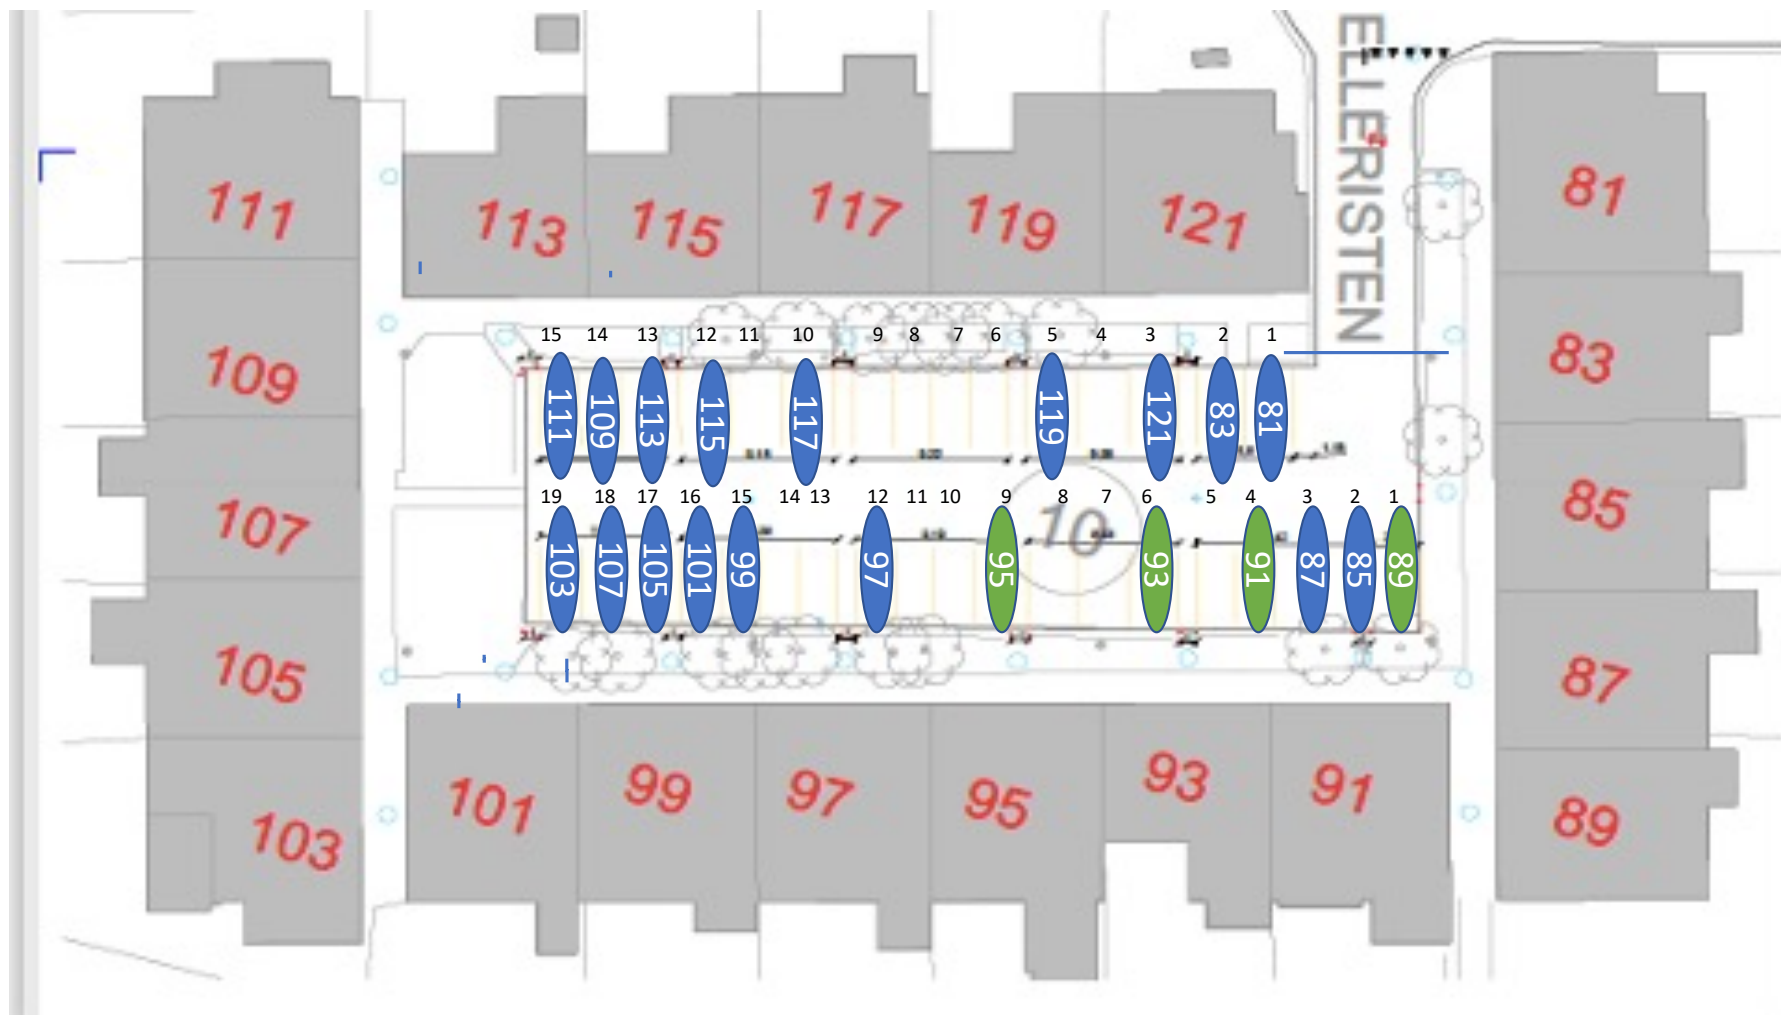

Nr 47 Handicap plads

Gårdrum 07 – Runestenen 2-38

Gårdrum 8 – Runestenen 1-37

Gårdrum 09 – Helleristen 82-122

Gårdrum 10 – Helleristen 81-121

Gårdrum 11 – Helleristen 40-80

Gårdrum 12 – Helleristen 39-79

HELLERISTEN

Helleristen 63 – Handicap plads

Gårdrum 13 – Helleristen 2-38

Gårdrum 14 – Helleristen 1-37

Gårdrum 15 –Langdyssen 40-76

Gårdrum 16 – Langdyssen 39-75

Gårdrum 17 – Langdyssen 2 - 38

Gårdrum 18 – Langdyssen 1-37

Gårdrum 19 – Runddyssen 40-76

Gårdrum 20 – Runddyssen 39-75

Gårdrum 21 – Runddyssen 2-38

Gårdrum 22 – Runddyssen 1-37

Gårdrum 23 – Vætterhøjen 40-76

Gårdrum 24 – Vættehøjen 39-75

Gårdrum 25 – Vættehøjen 2-38

Gårdrum 26 – Vættehøjen 1-37

33 = Handicap plads og elbil burger

29 = Handicap plads – Stor vogn derfor plads 4