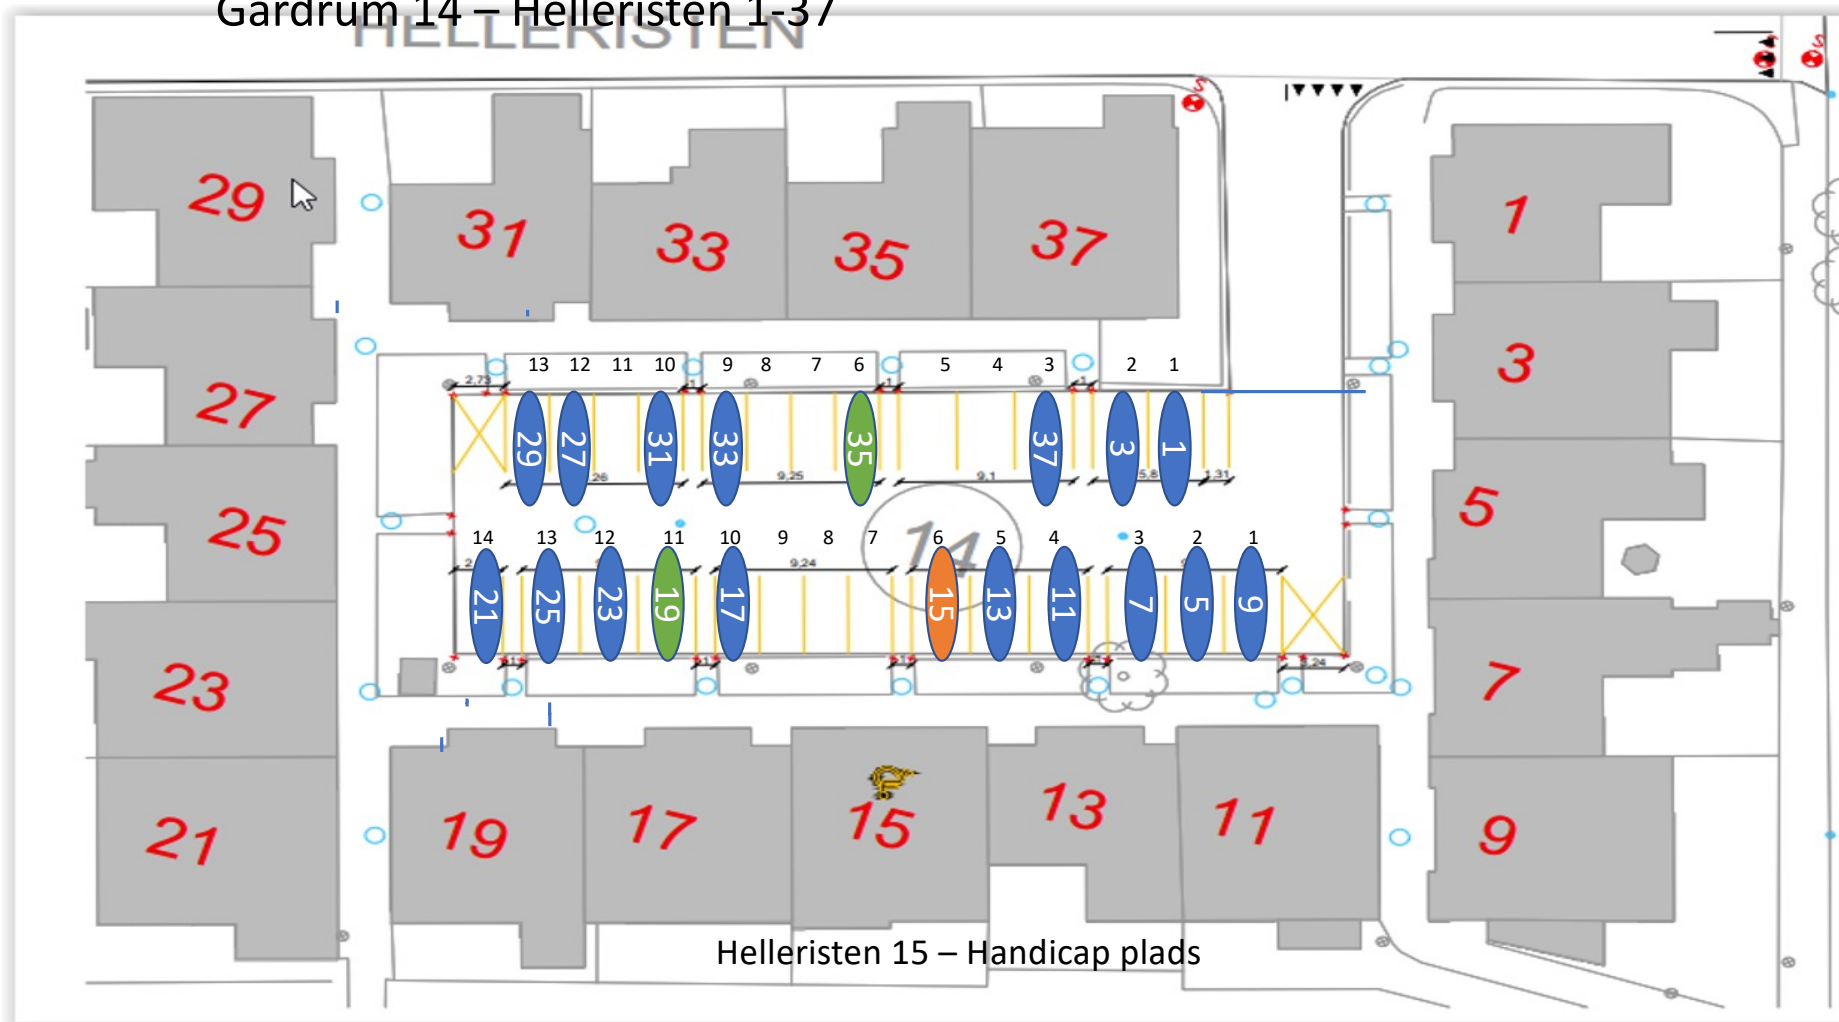

Nr 47 Handicap plads

Gårdrum 07 – Runestenen 2-38

Gårdrum 8 – Runestenen 1-37

Gårdrum 09 – Helleristen 82-122

Gårdrum 10 – Helleristen 81-121

Gårdrum 11 – Helleristen 40-80

Gårdrum 12 – Helleristen 39-79

HELLERISTEN

Helleristen 63 – Handicap plads

Gårdrum 13 – Helleristen 2-38

Gårdrum 14 – Helleristen 1-37

Gårdrum 15 –Langdyssen 40-76

Gårdrum 16 – Langdyssen 39-75

Gårdrum 17 – Langdyssen 2 - 38

Gårdrum 18 – Langdyssen 1-37

Gårdrum 19 – Runddyssen 40-76

Gårdrum 20 – Runddyssen 39-75

Gårdrum 21 – Runddyssen 2-38

Gårdrum 22 – Runddyssen 1-37

Gårdrum 23 – Vætterhøjen 40-76

Gårdrum 24 – Vættehøjen 39-75

Gårdrum 25 – Vættehøjen 2-38

Gårdrum 26 – Vættehøjen 1-37

33 = Handicap plads og elbil burger

29 = Handicap plads – Stor vogn derfor plads 4