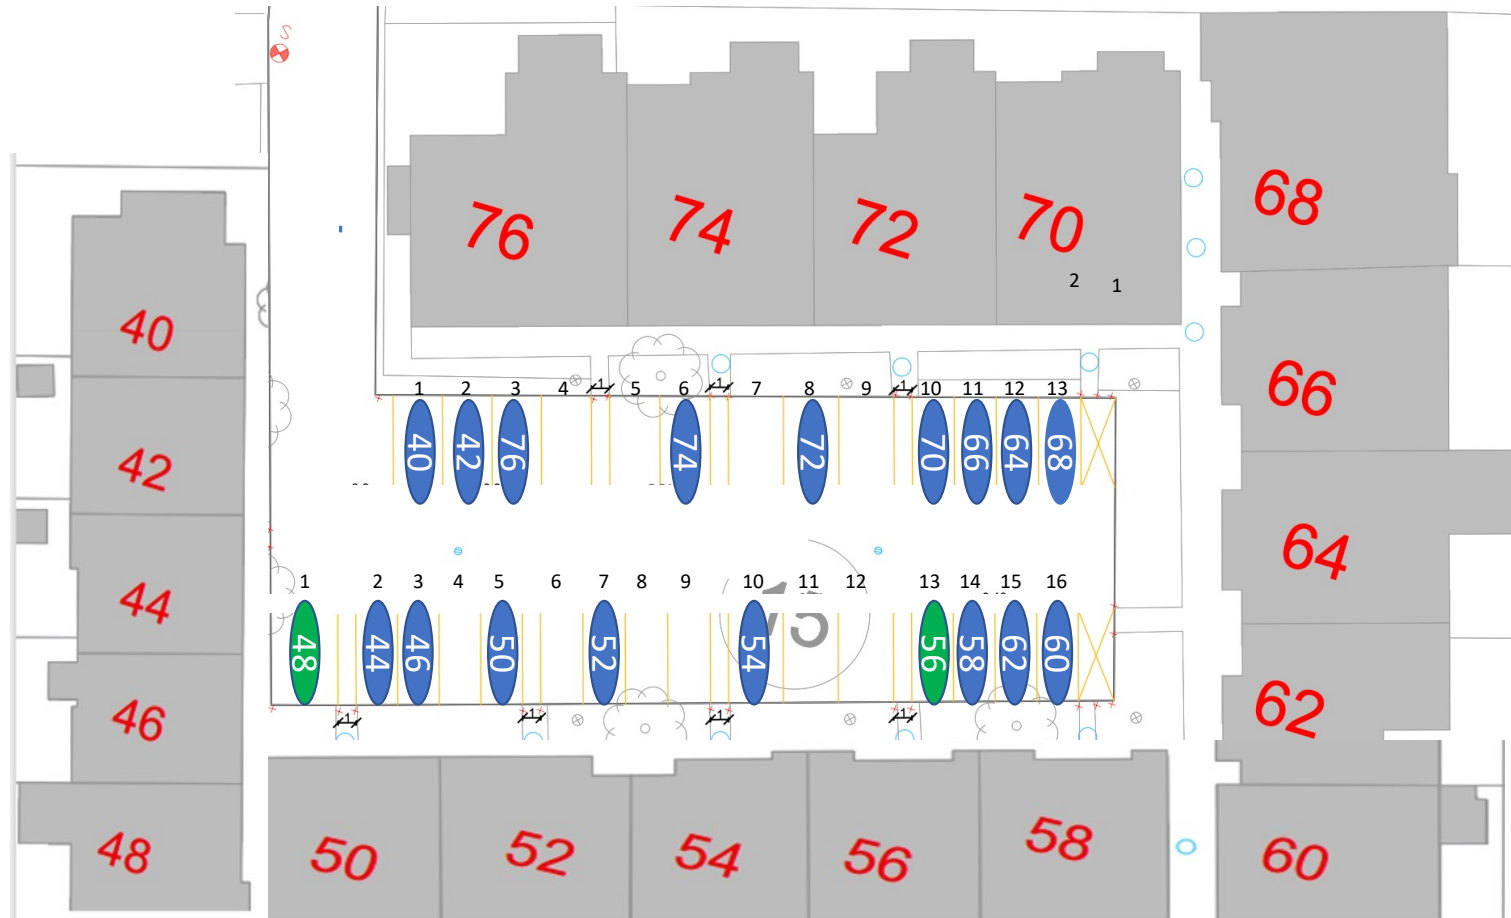

Gårdrum 09 – Helleristen 82-122

Gårdrum 10 – Helleristen 81-121

Gårdrum 11 – Helleristen 40-80

Gårdrum 12 – Helleristen 39-79

HELLERISTEN

Helleristen 63 – Handicap plads

Gårdrum 13 – Helleristen 2-38

Gårdrum 14 – Helleristen 1-37

Gårdrum 15 –Langdyssen 40-76

Gårdrum 16 – Langdyssen 39-75

Gårdrum 17 – Langdyssen 2 - 38

Gårdrum 18 – Langdyssen 1-37

Gårdrum 19 – Runddyssen 40-76

Gårdrum 21 – Runddyssen 2-38

Gårdrum 22 – Runddyssen 1-37

Gårdrum 23 – Vætterhøjen 40-76

Gårdrum 24 – Vættehøjen 39-75

Gårdrum 26 – Vættehøjen 1-37

33 = Handicap plads og elbil burger

29 = Handicap plads – Stor vogn derfor plads 4