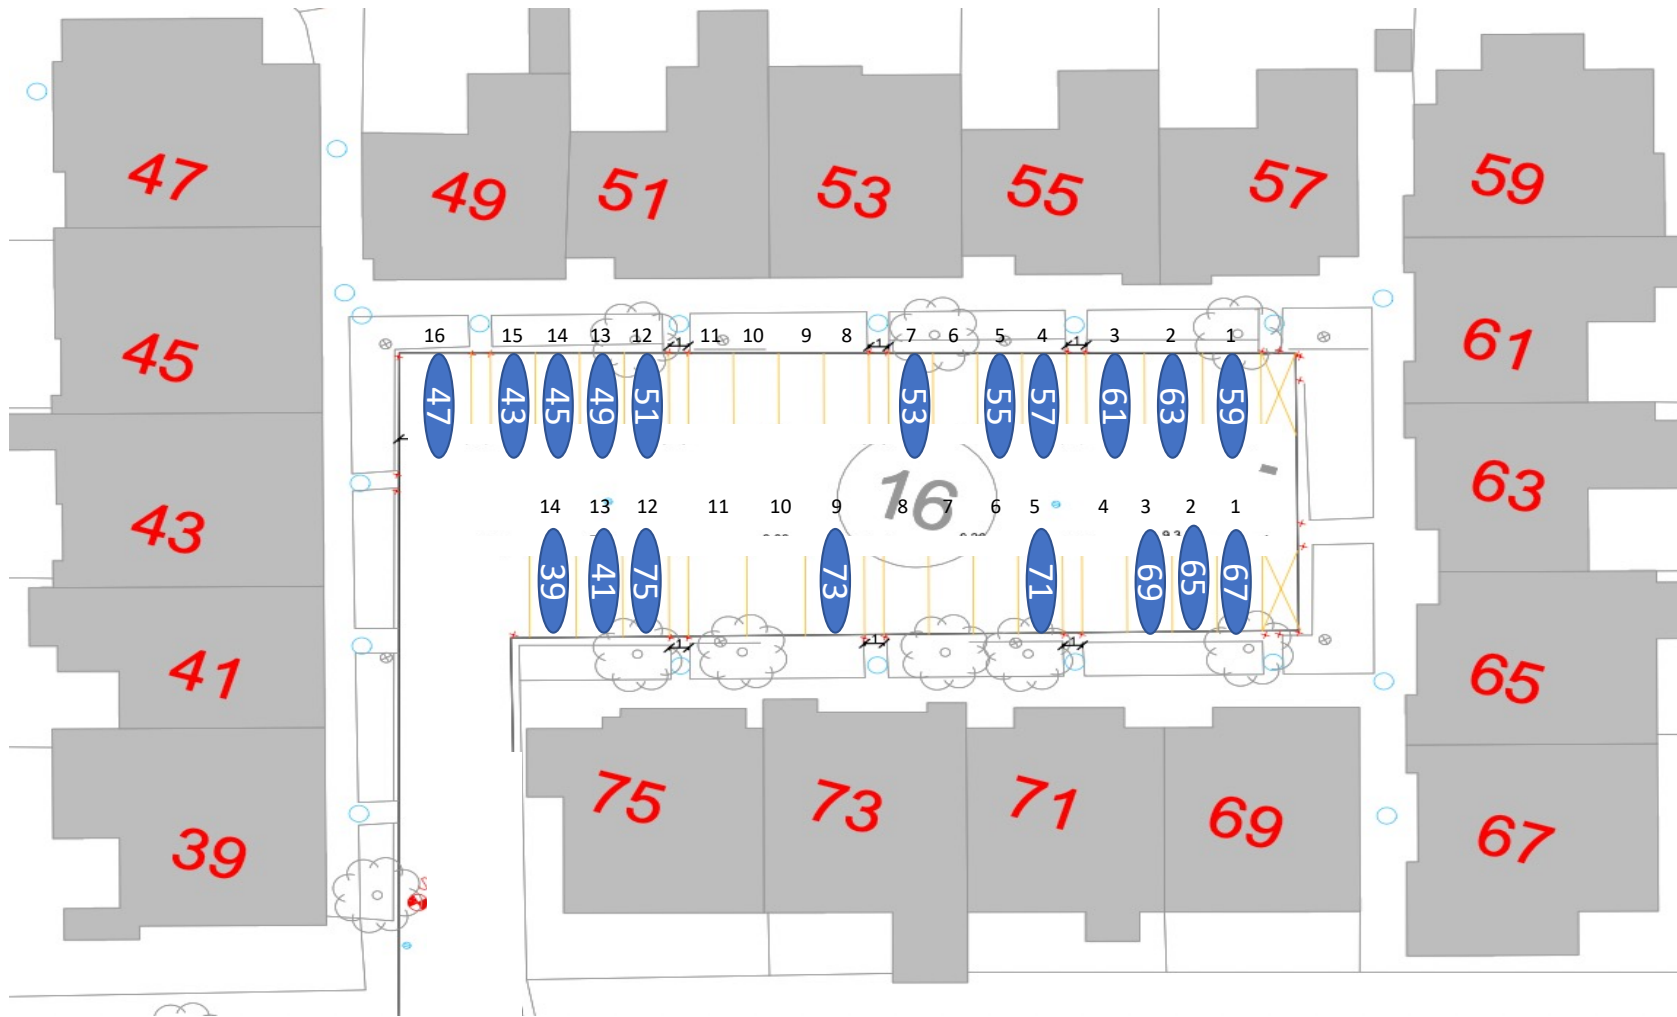

Gårdrum 09 – Helleristen 82-122

Gårdrum 10 – Helleristen 81-121

Gårdrum 11 – Helleristen 40-80

Gårdrum 12 – Helleristen 39-79

HELLERISTEN

Helleristen 63 – Handicap plads

Gårdrum 13 – Helleristen 2-38

Gårdrum 14 – Helleristen 1-37

Gårdrum 15 –Langdyssen 40-76

Gårdrum 16 – Langdyssen 39-75

Gårdrum 17 – Langdyssen 2 - 38

Gårdrum 18 – Langdyssen 1-37

Gårdrum 19 – Runddyssen 40-76

Gårdrum 21 – Runddyssen 2-38

Gårdrum 22 – Runddyssen 1-37

Gårdrum 23 – Vætterhøjen 40-76

Gårdrum 24 – Vættehøjen 39-75

Gårdrum 26 – Vættehøjen 1-37

33 = Handicap plads og elbil burger

29 = Handicap plads – Stor vogn derfor plads 4