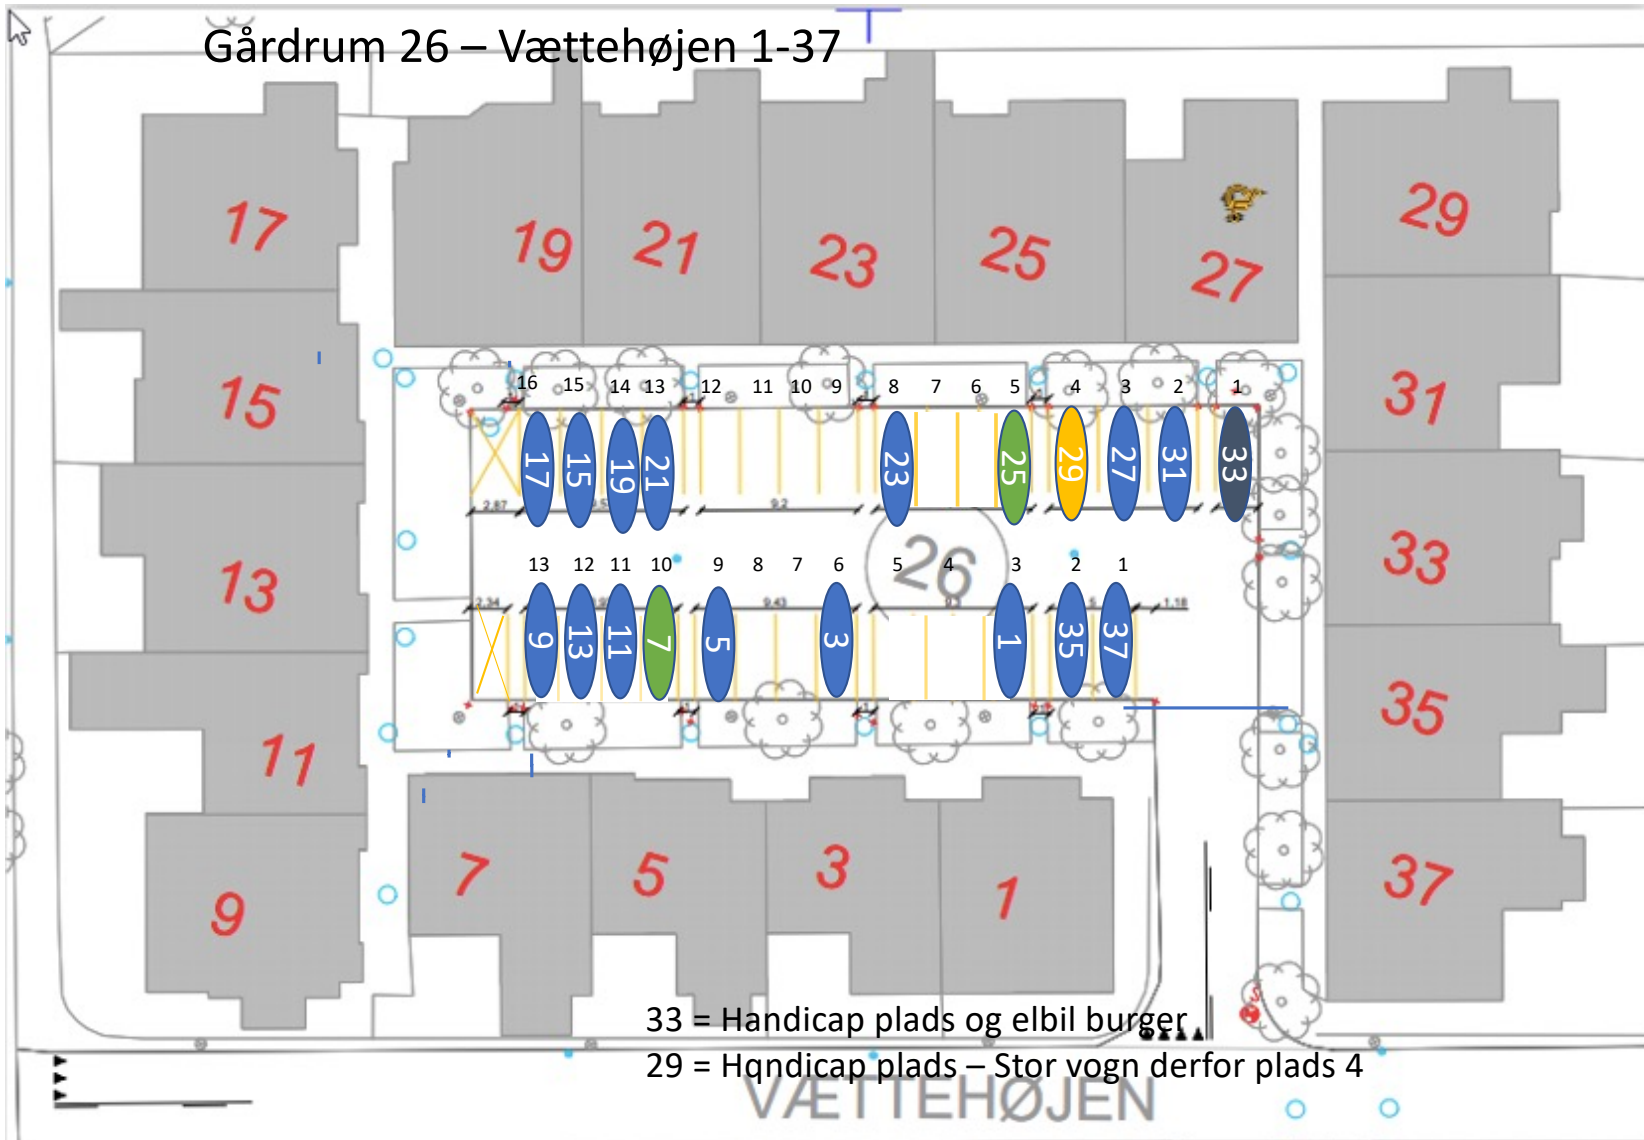

Gårdrum 23 – Vætterhøjen 40-76

Gårdrum 24 – Vættehøjen 39-75

Gårdrum 26 – Vættehøjen 1-37

33 = Handicap plads og elbil burger

29 = Handicap plads – Stor vogn derfor plads 4