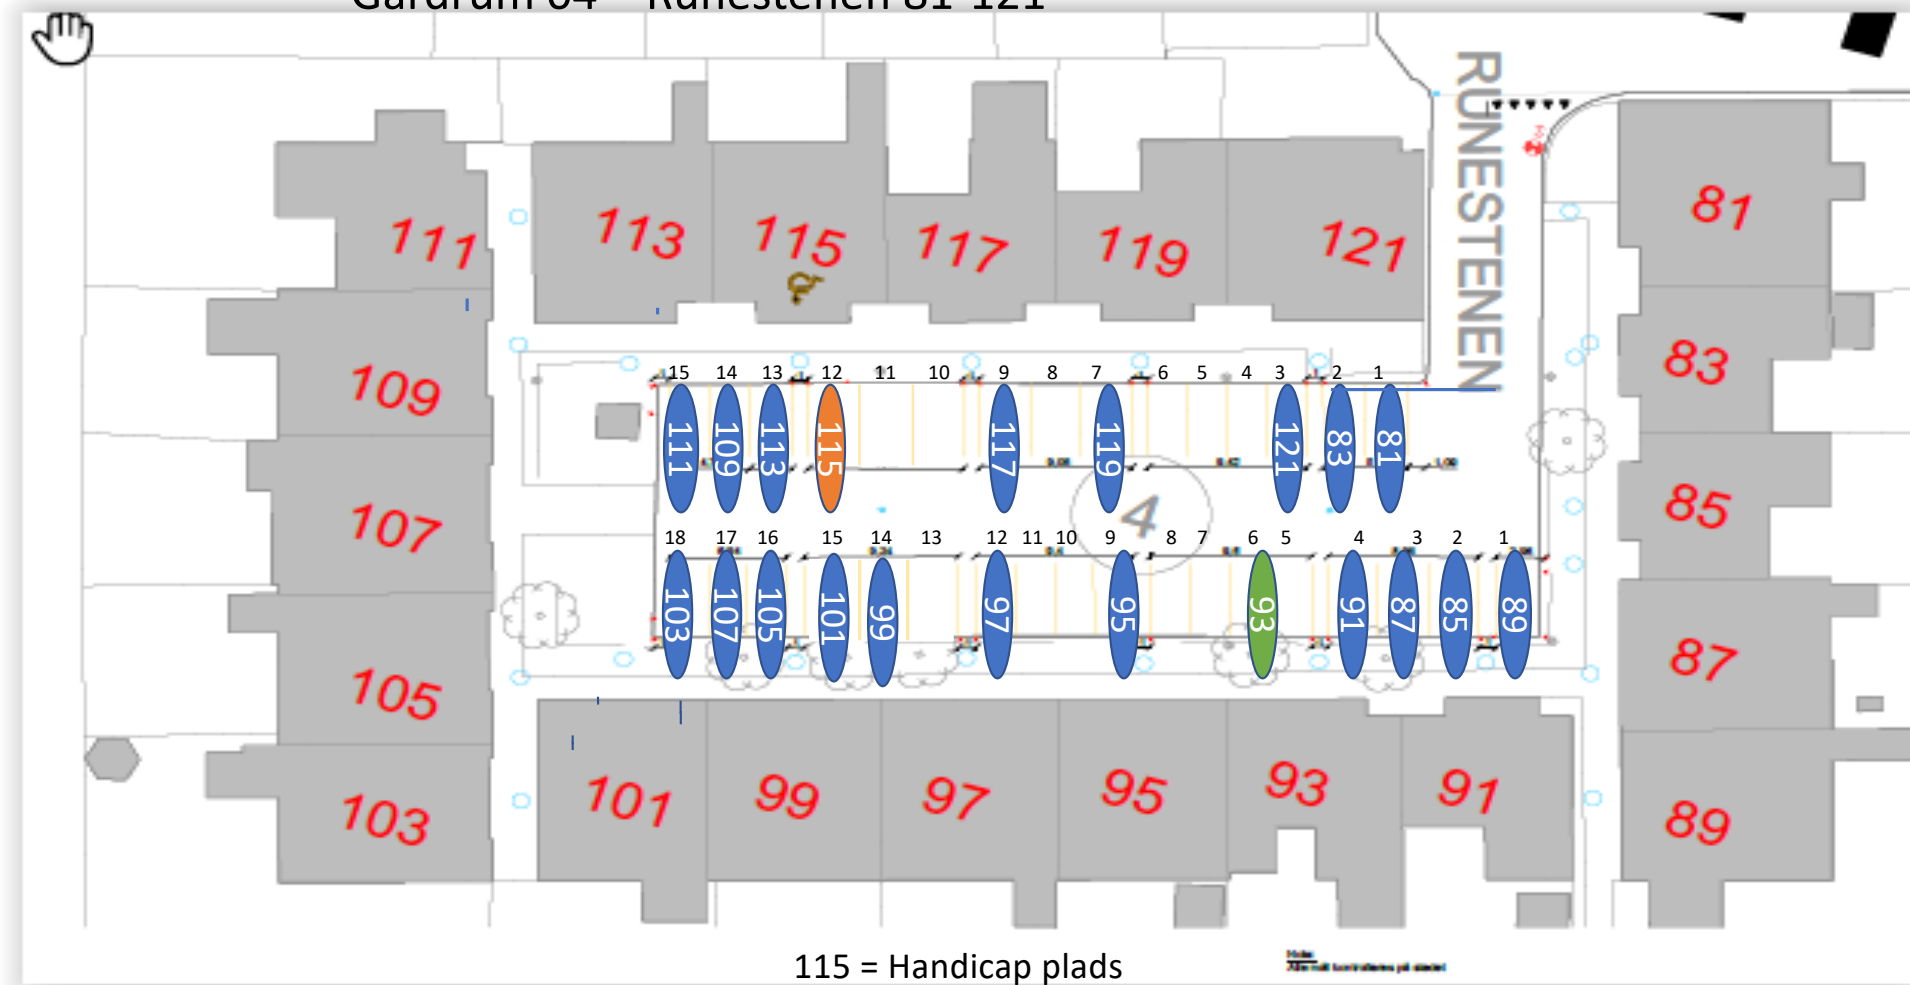

Gårdrum 01 – Jættestuen 44-84

Gårdrum 03 – Runestenen 82-122

106 – ladestander nedtaget

Gårdrum 04 – Runestenen 81-121

Gårdrum 05 – Runestenen 40 - 80

Gårdrum 06 – Runestenen 39 - 79

Nr 47 Handicap plads

Gårdrum 07 – Runestenen 2-38

Gårdrum 09 – Helleristen 82-122

Gårdrum 10 – Helleristen 81-121

Gårdrum 11 – Helleristen 40-80

Gårdrum 12 – Helleristen 39-79

HELLERISTEN

Helleristen 63 – Handicap plads

Gårdrum 13 – Helleristen 2-38

Gårdrum 14 – Helleristen 1-37

Gårdrum 15 –Langdyssen 40-76

Gårdrum 16 – Langdyssen 39-75

Gårdrum 17 – Langdyssen 2 - 38

Gårdrum 18 – Langdyssen 1-37

Gårdrum 19 – Runddyssen 40-76

Gårdrum 21 – Runddyssen 2-38

Gårdrum 22 – Runddyssen 1-37

Gårdrum 23 – Vætterhøjen 40-76

Gårdrum 24 – Vættehøjen 39-75

Gårdrum 26 – Vættehøjen 1-37

33 = Handicap plads og elbil burger

29 = Handicap plads – Stor vogn derfor plads 4