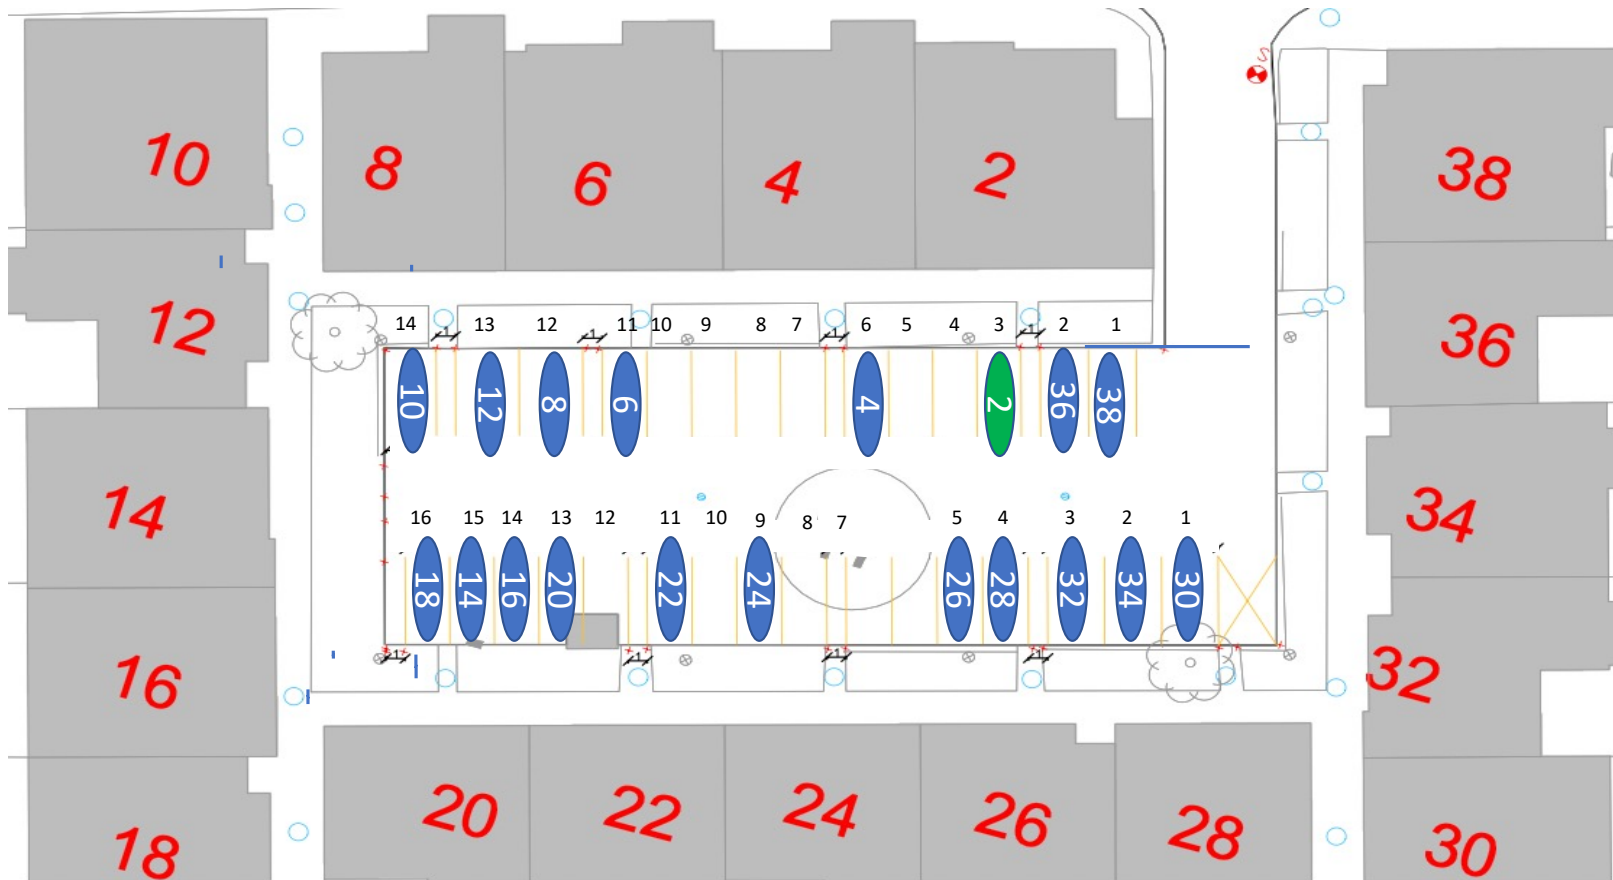

Gårdrum 01 – Jættestuen 44-84

Gårdrum 03 – Runestenen 82-122

106 – ladestander nedtaget

Gårdrum 04 – Runestenen 81-121

Gårdrum 05 – Runestenen 40 - 80

Gårdrum 06 – Runestenen 39 - 79

Nr 47 Handicap plads

Gårdrum 07 – Runestenen 2-38

Gårdrum 09 – Helleristen 82-122

Gårdrum 10 – Helleristen 81-121

Gårdrum 11 – Helleristen 40-80

Gårdrum 12 – Helleristen 39-79

HELLERISTEN

Helleristen 63 – Handicap plads

Gårdrum 13 – Helleristen 2-38

Gårdrum 14 – Helleristen 1-37

Gårdrum 15 –Langdyssen 40-76

Gårdrum 16 – Langdyssen 39-75

Gårdrum 17 – Langdyssen 2 - 38

Gårdrum 18 – Langdyssen 1-37

Gårdrum 19 – Runddyssen 40-76

Gårdrum 21 – Runddyssen 2-38

Gårdrum 22 – Runddyssen 1-37

Gårdrum 23 – Vætterhøjen 40-76

Gårdrum 24 – Vættehøjen 39-75

Gårdrum 26 – Vættehøjen 1-37

33 = Handicap plads og elbil burger

29 = Handicap plads – Stor vogn derfor plads 4