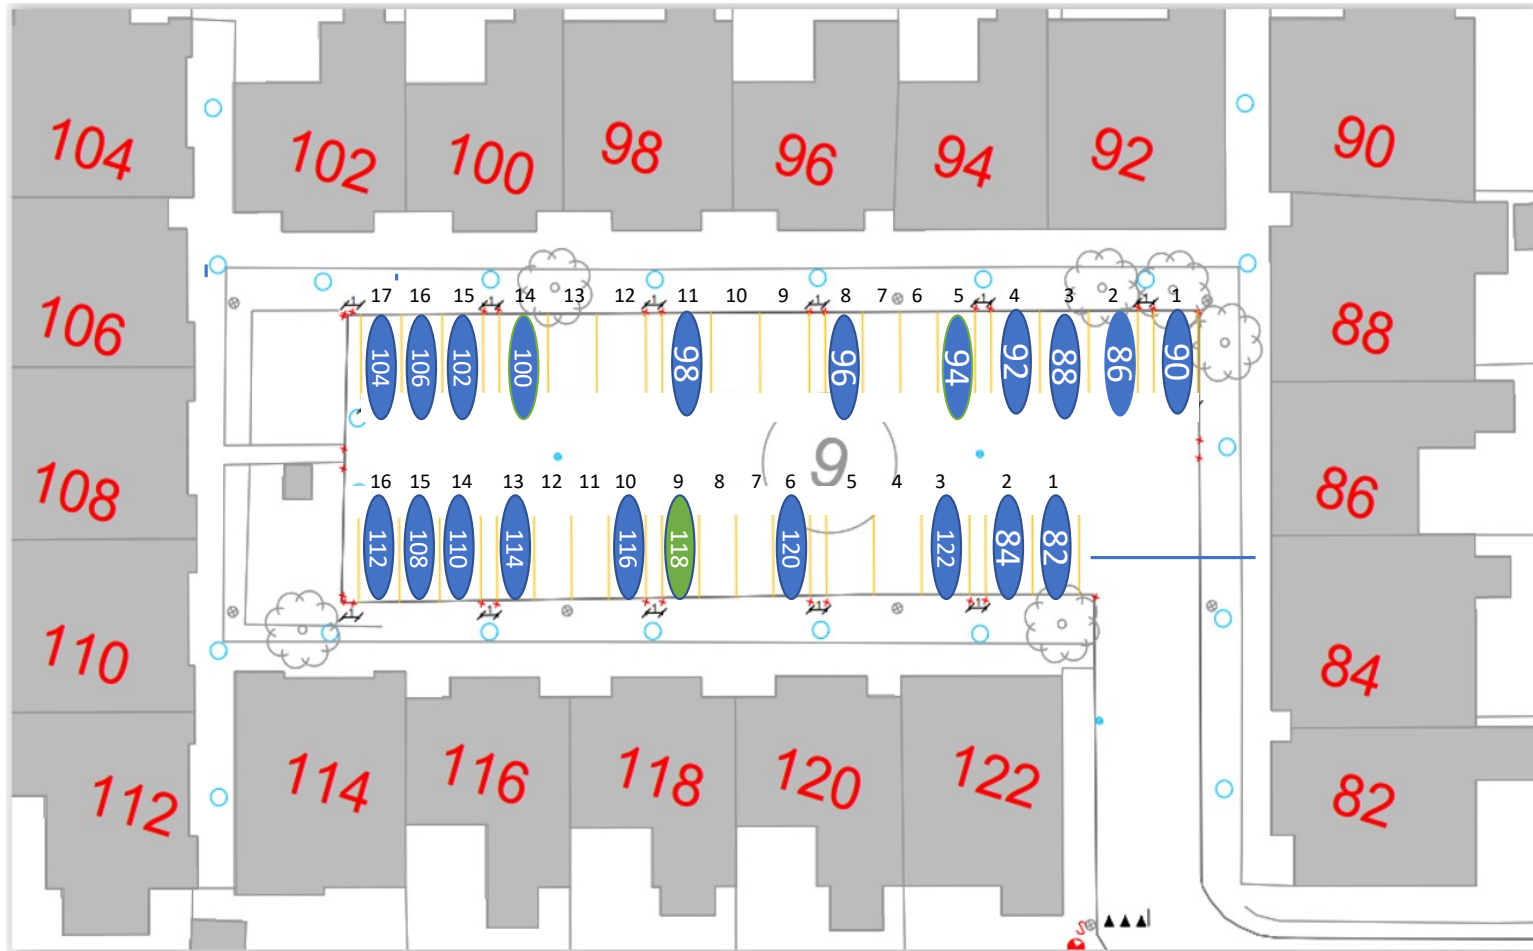

Gårdrum 01 – Jættestuen 44-84

Gårdrum 03 – Runestenen 82-122

106 – ladestander nedtaget

Gårdrum 04 – Runestenen 81-121

Gårdrum 05 – Runestenen 40 - 80

Gårdrum 06 – Runestenen 39 - 79

Nr 47 Handicap plads

Gårdrum 07 – Runestenen 2-38

Gårdrum 09 – Helleristen 82-122

Gårdrum 10 – Helleristen 81-121

Gårdrum 11 – Helleristen 40-80

Gårdrum 12 – Helleristen 39-79

HELLERISTEN

Helleristen 63 – Handicap plads

Gårdrum 13 – Helleristen 2-38

Gårdrum 14 – Helleristen 1-37

Gårdrum 15 –Langdyssen 40-76

Gårdrum 16 – Langdyssen 39-75

Gårdrum 17 – Langdyssen 2 - 38

Gårdrum 18 – Langdyssen 1-37

Gårdrum 19 – Runddyssen 40-76

Gårdrum 21 – Runddyssen 2-38

Gårdrum 22 – Runddyssen 1-37

Gårdrum 23 – Vætterhøjen 40-76

Gårdrum 24 – Vættehøjen 39-75

Gårdrum 26 – Vættehøjen 1-37

33 = Handicap plads og elbil burger

29 = Handicap plads – Stor vogn derfor plads 4