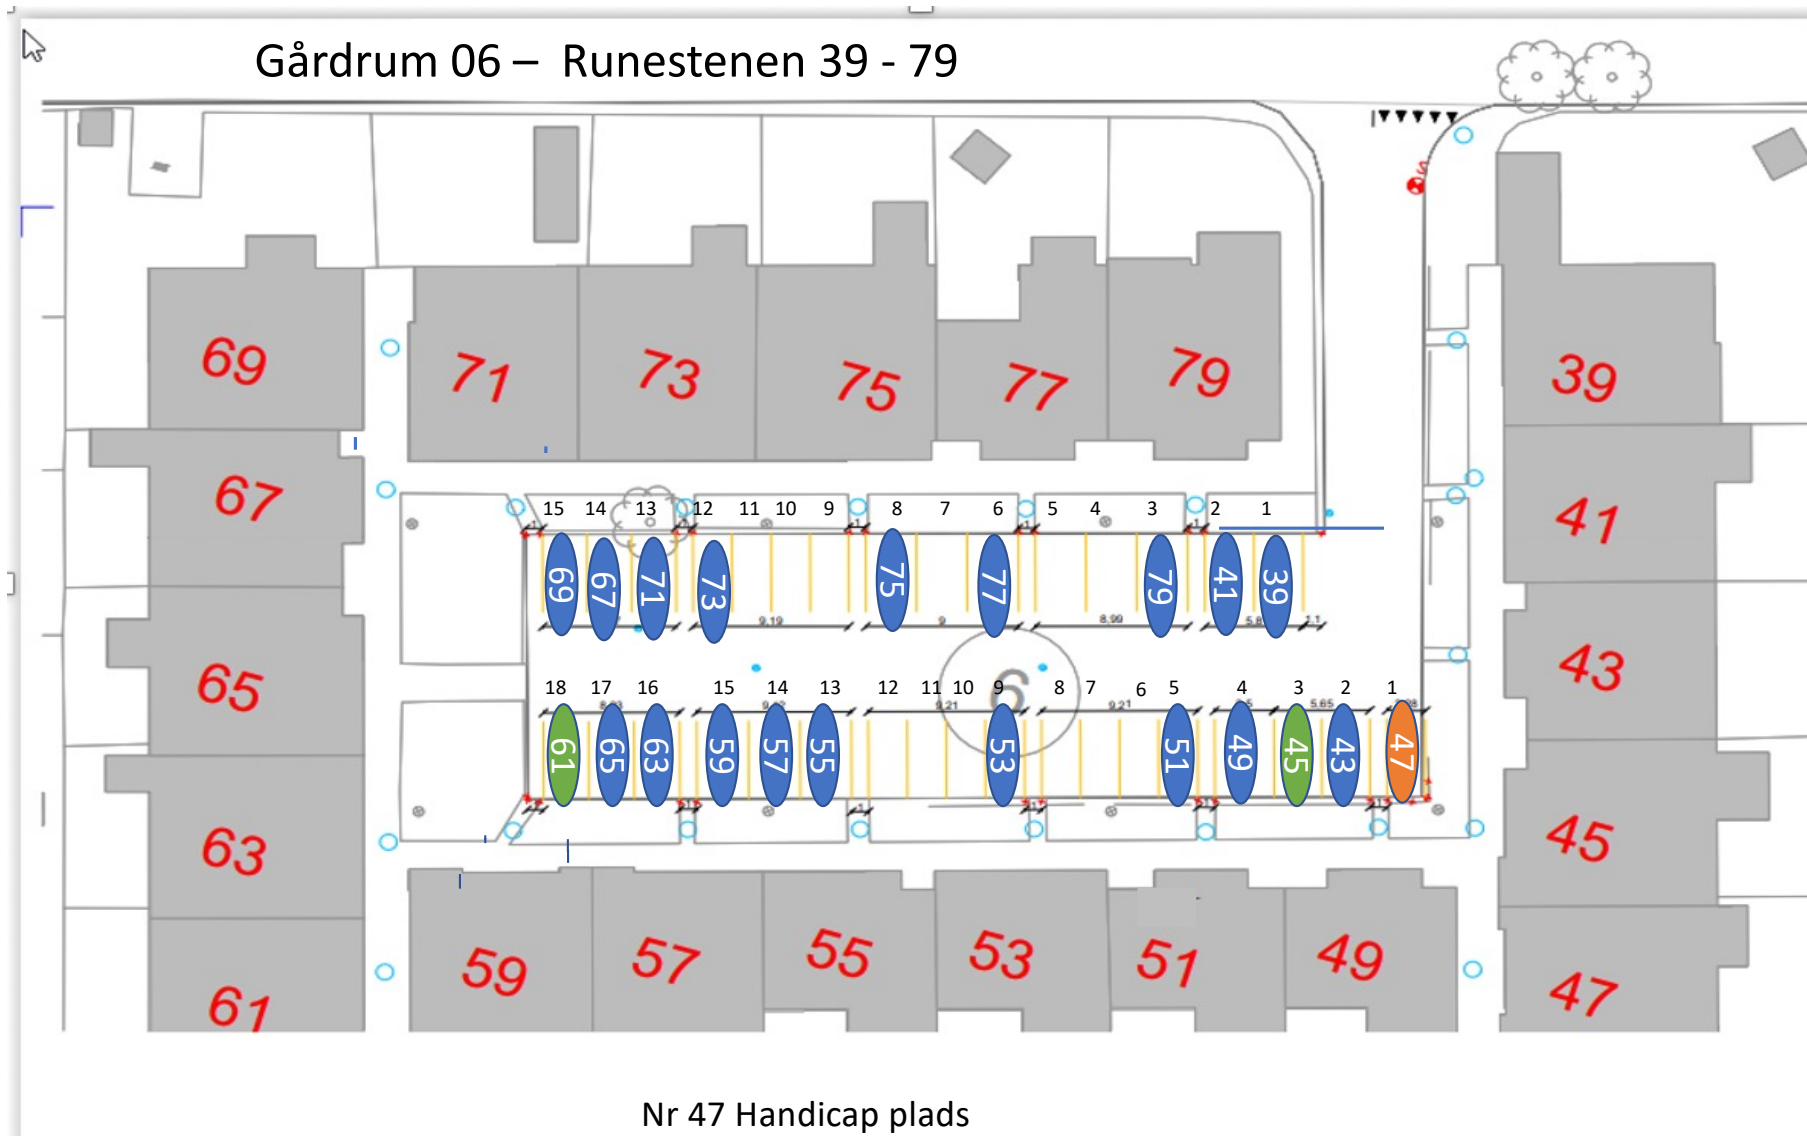

Gårdrum 01 – Jættestuen 44-84

Gårdrum 03 – Runestenen 82-122

106 – ladestander nedtaget

Gårdrum 04 – Runestenen 81-121

Gårdrum 05 – Runestenen 40 - 80

Gårdrum 06 – Runestenen 39 - 79

Nr 47 Handicap plads

Gårdrum 07 – Runestenen 2-38

Gårdrum 09 – Helleristen 82-122

Gårdrum 10 – Helleristen 81-121

Gårdrum 11 – Helleristen 40-80

Gårdrum 12 – Helleristen 39-79

HELLERISTEN

Helleristen 63 – Handicap plads

Gårdrum 13 – Helleristen 2-38

Gårdrum 14 – Helleristen 1-37

Gårdrum 15 –Langdyssen 40-76

Gårdrum 16 – Langdyssen 39-75

Gårdrum 17 – Langdyssen 2 - 38

Gårdrum 18 – Langdyssen 1-37

Gårdrum 19 – Runddyssen 40-76

Gårdrum 21 – Runddyssen 2-38

Gårdrum 22 – Runddyssen 1-37

Gårdrum 23 – Vætterhøjen 40-76

Gårdrum 24 – Vættehøjen 39-75

Gårdrum 26 – Vættehøjen 1-37

33 = Handicap plads og elbil burger

29 = Handicap plads – Stor vogn derfor plads 4