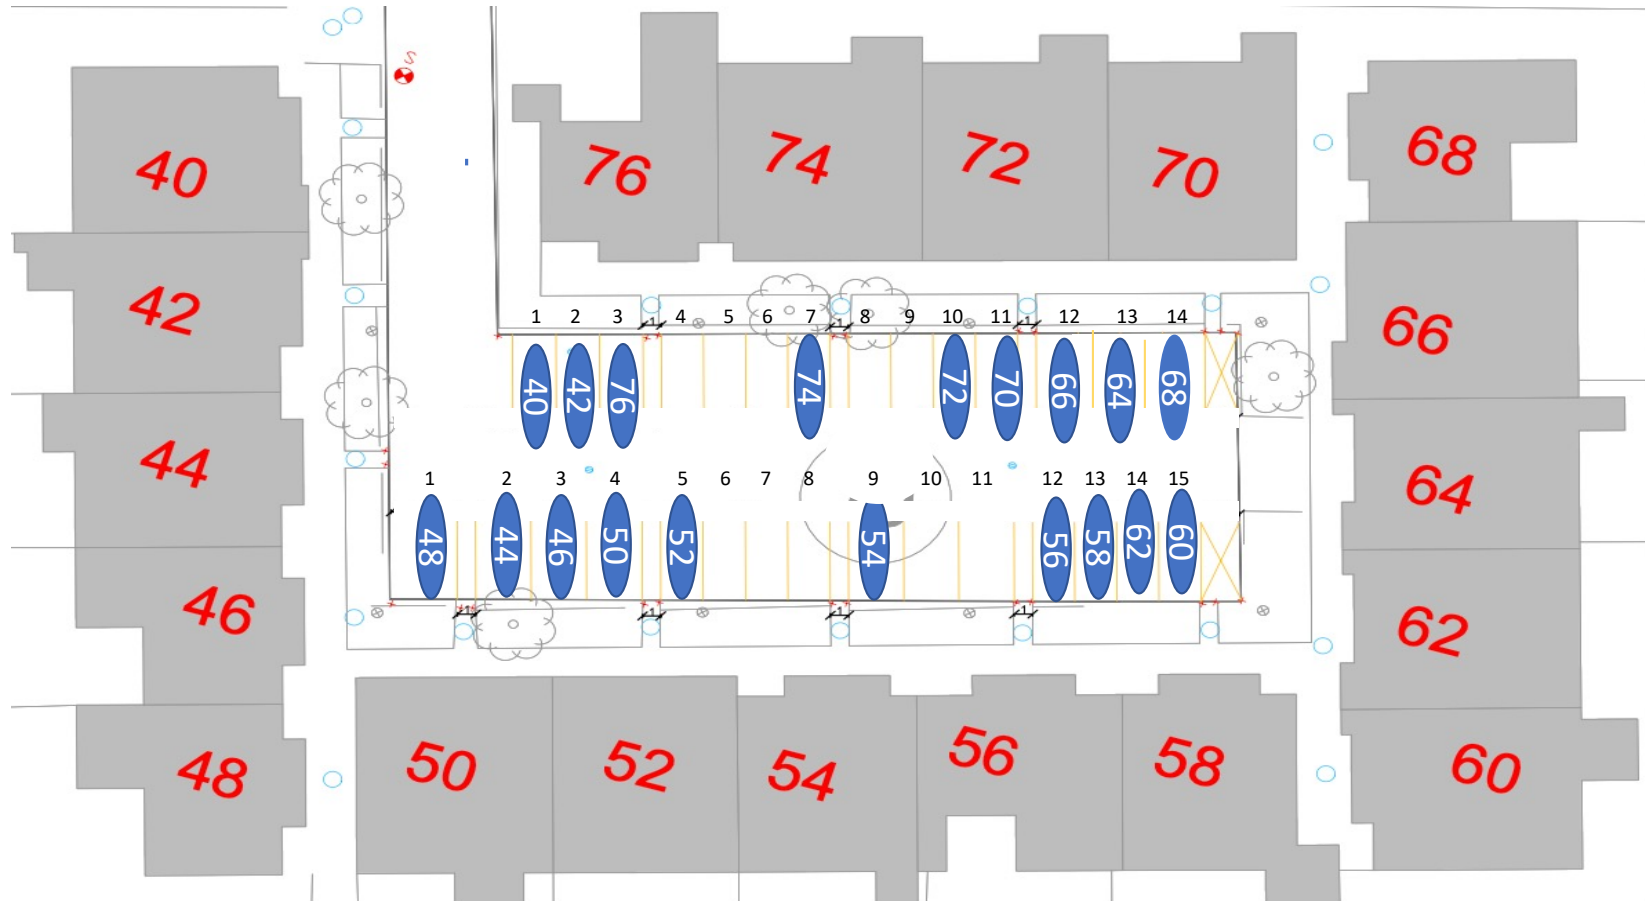

Gårdrum 09 – Helleristen 82-122

Gårdrum 10 – Helleristen 81-121

Gårdrum 11 – Helleristen 40-80

Gårdrum 12 – Helleristen 39-79

HELLERISTEN

Helleristen 63 – Handicap plads

Gårdrum 13 – Helleristen 2-38

Gårdrum 14 – Helleristen 1-37

Gårdrum 15 –Langdyssen 40-76

Gårdrum 16 – Langdyssen 39-75

Gårdrum 17 – Langdyssen 2 - 38

Gårdrum 18 – Langdyssen 1-37

Gårdrum 19 – Runddyssen 40-76

Gårdrum 21 – Runddyssen 2-38

Gårdrum 22 – Runddyssen 1-37

Gårdrum 23 – Vætterhøjen 40-76

Gårdrum 24 – Vættehøjen 39-75

Gårdrum 26 – Vættehøjen 1-37

33 = Handicap plads og elbil burger

29 = Handicap plads – Stor vogn derfor plads 4