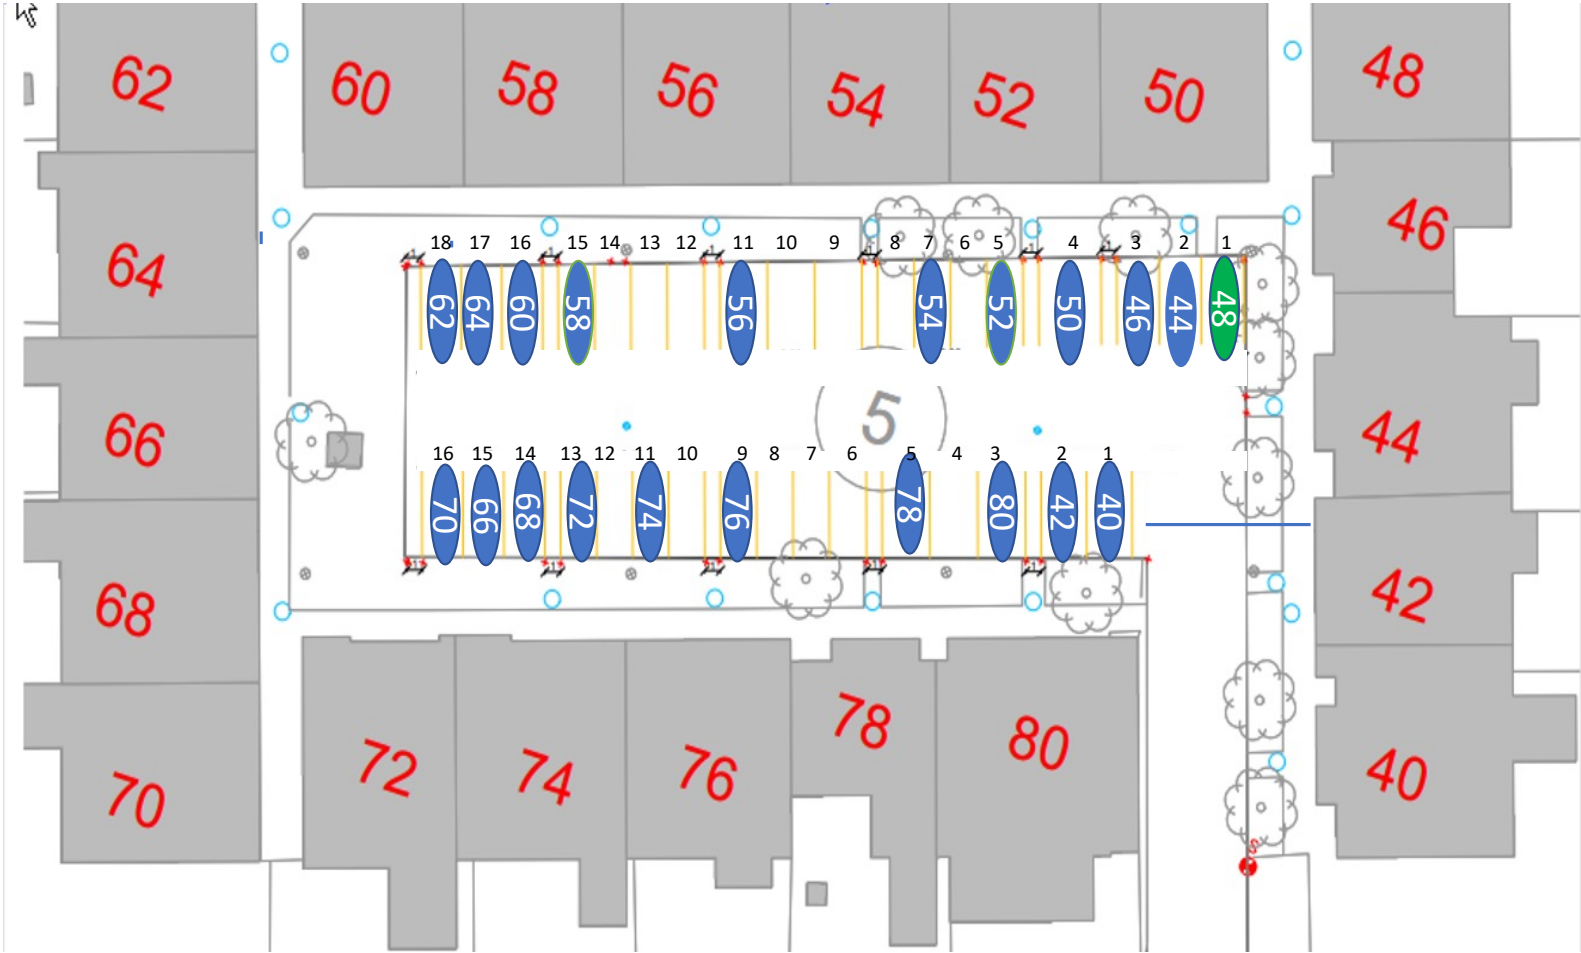

Gårdrum 01 – Jættestuen 44-84

Gårdrum 03 – Runestenen 82-122

106 – ladestander nedtaget

Gårdrum 04 – Runestenen 81-121

Gårdrum 05 – Runestenen 40 - 80

Gårdrum 06 – Runestenen 39 - 79

Nr 47 Handicap plads

Gårdrum 07 – Runestenen 2-38

Gårdrum 09 – Helleristen 82-122

Gårdrum 10 – Helleristen 81-121

Gårdrum 11 – Helleristen 40-80

Gårdrum 12 – Helleristen 39-79

HELLERISTEN

Helleristen 63 – Handicap plads

Gårdrum 13 – Helleristen 2-38

Gårdrum 14 – Helleristen 1-37

Gårdrum 15 –Langdyssen 40-76

Gårdrum 16 – Langdyssen 39-75

Gårdrum 17 – Langdyssen 2 - 38

Gårdrum 18 – Langdyssen 1-37

Gårdrum 19 – Runddyssen 40-76

Gårdrum 21 – Runddyssen 2-38

Gårdrum 22 – Runddyssen 1-37

Gårdrum 23 – Vætterhøjen 40-76

Gårdrum 24 – Vættehøjen 39-75

Gårdrum 26 – Vættehøjen 1-37

33 = Handicap plads og elbil burger

29 = Handicap plads – Stor vogn derfor plads 4