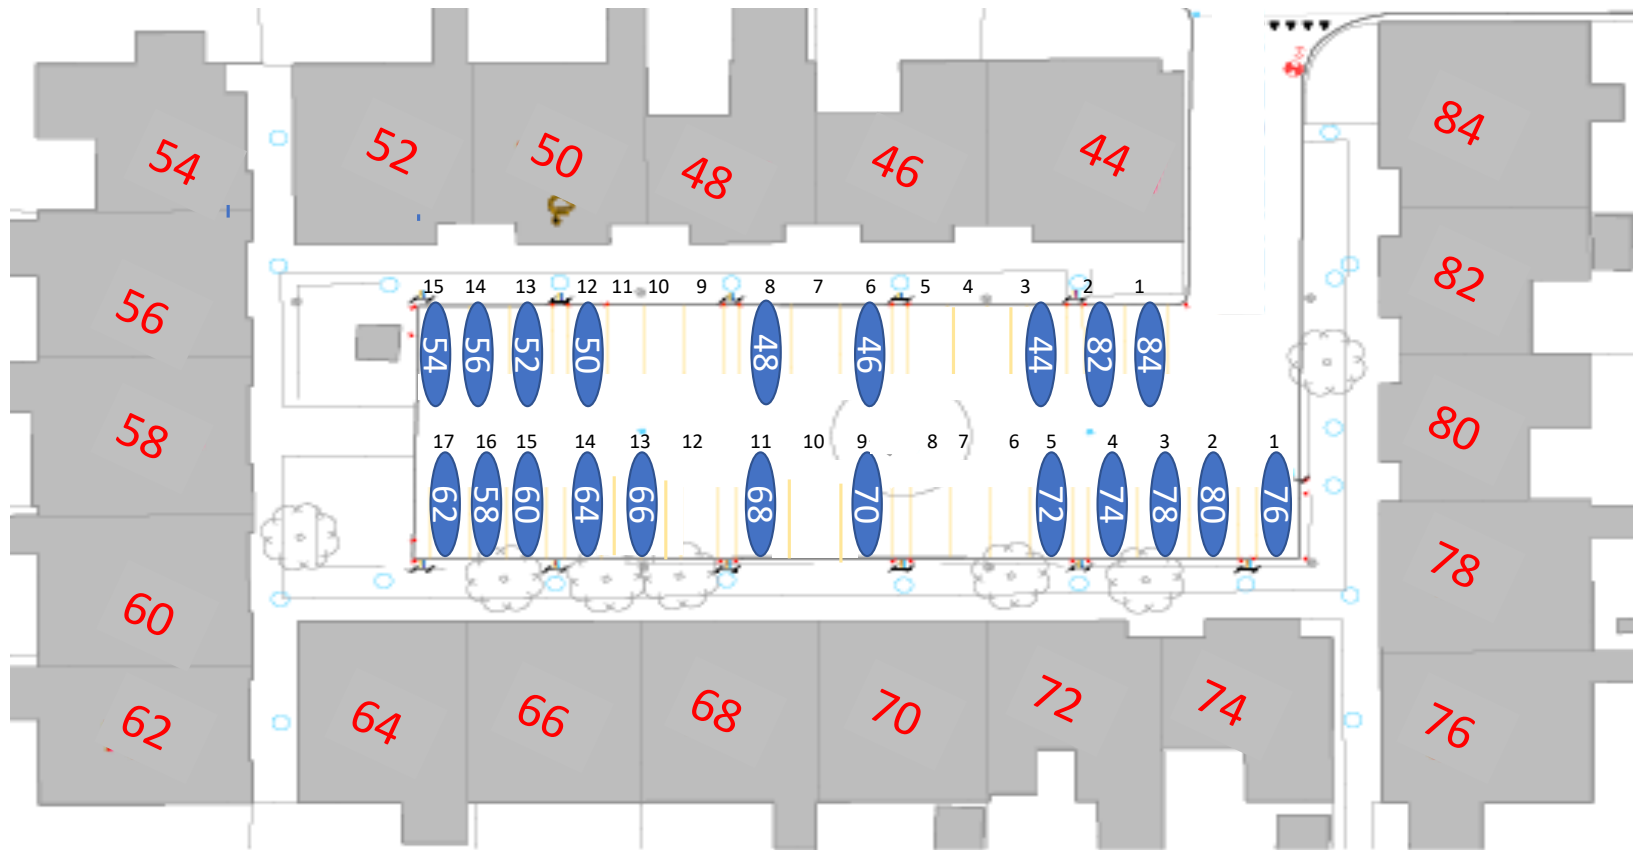

Gårdrum 01 – Jættestuen 44-84

Gårdrum 03 – Runestenen 82-122

106 – ladestander nedtaget

Gårdrum 04 – Runestenen 81-121

Gårdrum 05 – Runestenen 40 - 80

Gårdrum 06 – Runestenen 39 - 79

Nr 47 Handicap plads

Gårdrum 07 – Runestenen 2-38

Gårdrum 09 – Helleristen 82-122

Gårdrum 10 – Helleristen 81-121

Gårdrum 11 – Helleristen 40-80

Gårdrum 12 – Helleristen 39-79

HELLERISTEN

Helleristen 63 – Handicap plads

Gårdrum 13 – Helleristen 2-38

Gårdrum 14 – Helleristen 1-37

Gårdrum 15 –Langdyssen 40-76

Gårdrum 16 – Langdyssen 39-75

Gårdrum 17 – Langdyssen 2 - 38

Gårdrum 18 – Langdyssen 1-37

Gårdrum 19 – Runddyssen 40-76

Gårdrum 21 – Runddyssen 2-38

Gårdrum 22 – Runddyssen 1-37

Gårdrum 23 – Vætterhøjen 40-76

Gårdrum 24 – Vættehøjen 39-75

Gårdrum 26 – Vættehøjen 1-37

33 = Handicap plads og elbil burger

29 = Handicap plads – Stor vogn derfor plads 4