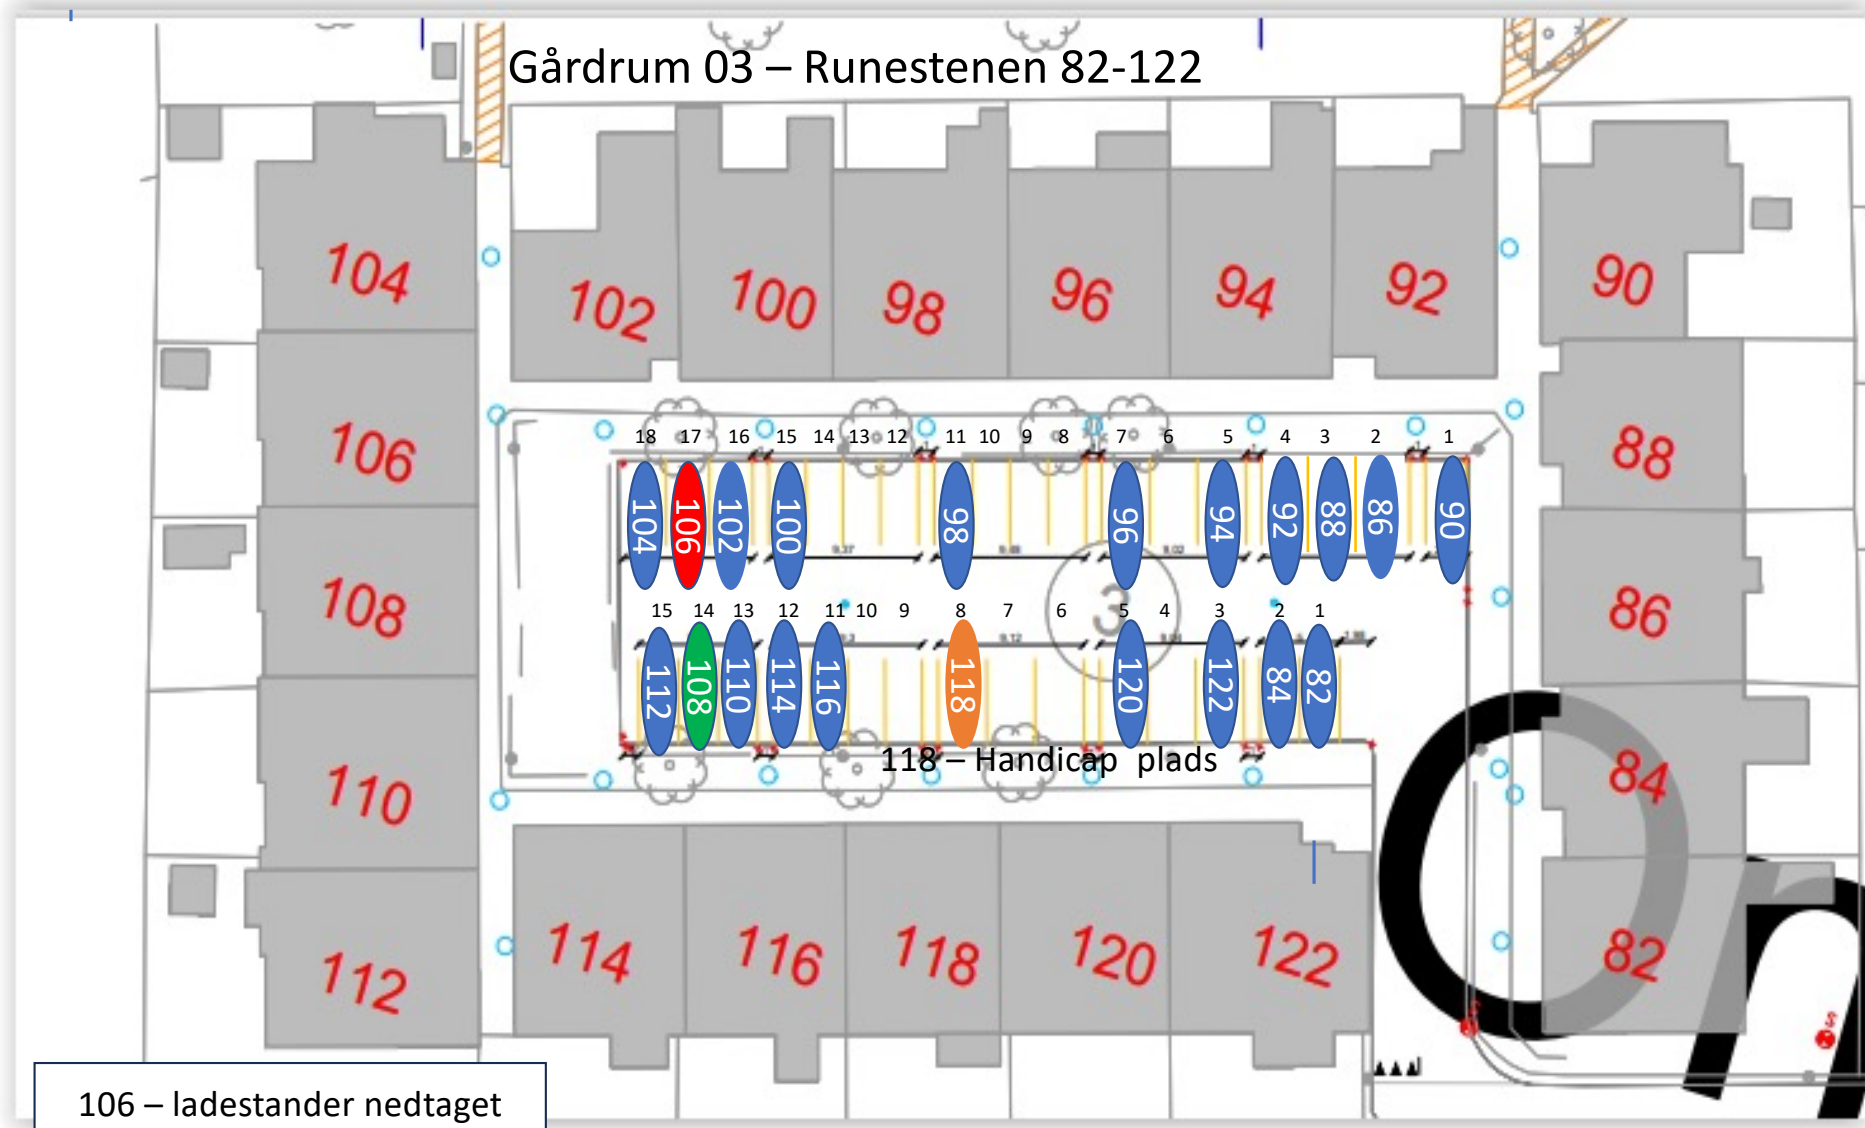

Gårdrum 01 – Jættestuen 44-84

Gårdrum 03 – Runestenen 82-122

106 – ladestander nedtaget

Gårdrum 04 – Runestenen 81-121

Gårdrum 05 – Runestenen 40 - 80

Gårdrum 06 – Runestenen 39 - 79

Nr 47 Handicap plads

Gårdrum 07 – Runestenen 2-38

Gårdrum 09 – Helleristen 82-122

Gårdrum 10 – Helleristen 81-121

Gårdrum 11 – Helleristen 40-80

Gårdrum 12 – Helleristen 39-79

HELLERISTEN

Helleristen 63 – Handicap plads

Gårdrum 13 – Helleristen 2-38

Gårdrum 14 – Helleristen 1-37

Gårdrum 15 –Langdyssen 40-76

Gårdrum 16 – Langdyssen 39-75

Gårdrum 17 – Langdyssen 2 - 38

Gårdrum 18 – Langdyssen 1-37

Gårdrum 19 – Runddyssen 40-76

Gårdrum 21 – Runddyssen 2-38

Gårdrum 22 – Runddyssen 1-37

Gårdrum 23 – Vætterhøjen 40-76

Gårdrum 24 – Vættehøjen 39-75

Gårdrum 26 – Vættehøjen 1-37

33 = Handicap plads og elbil burger

29 = Handicap plads – Stor vogn derfor plads 4