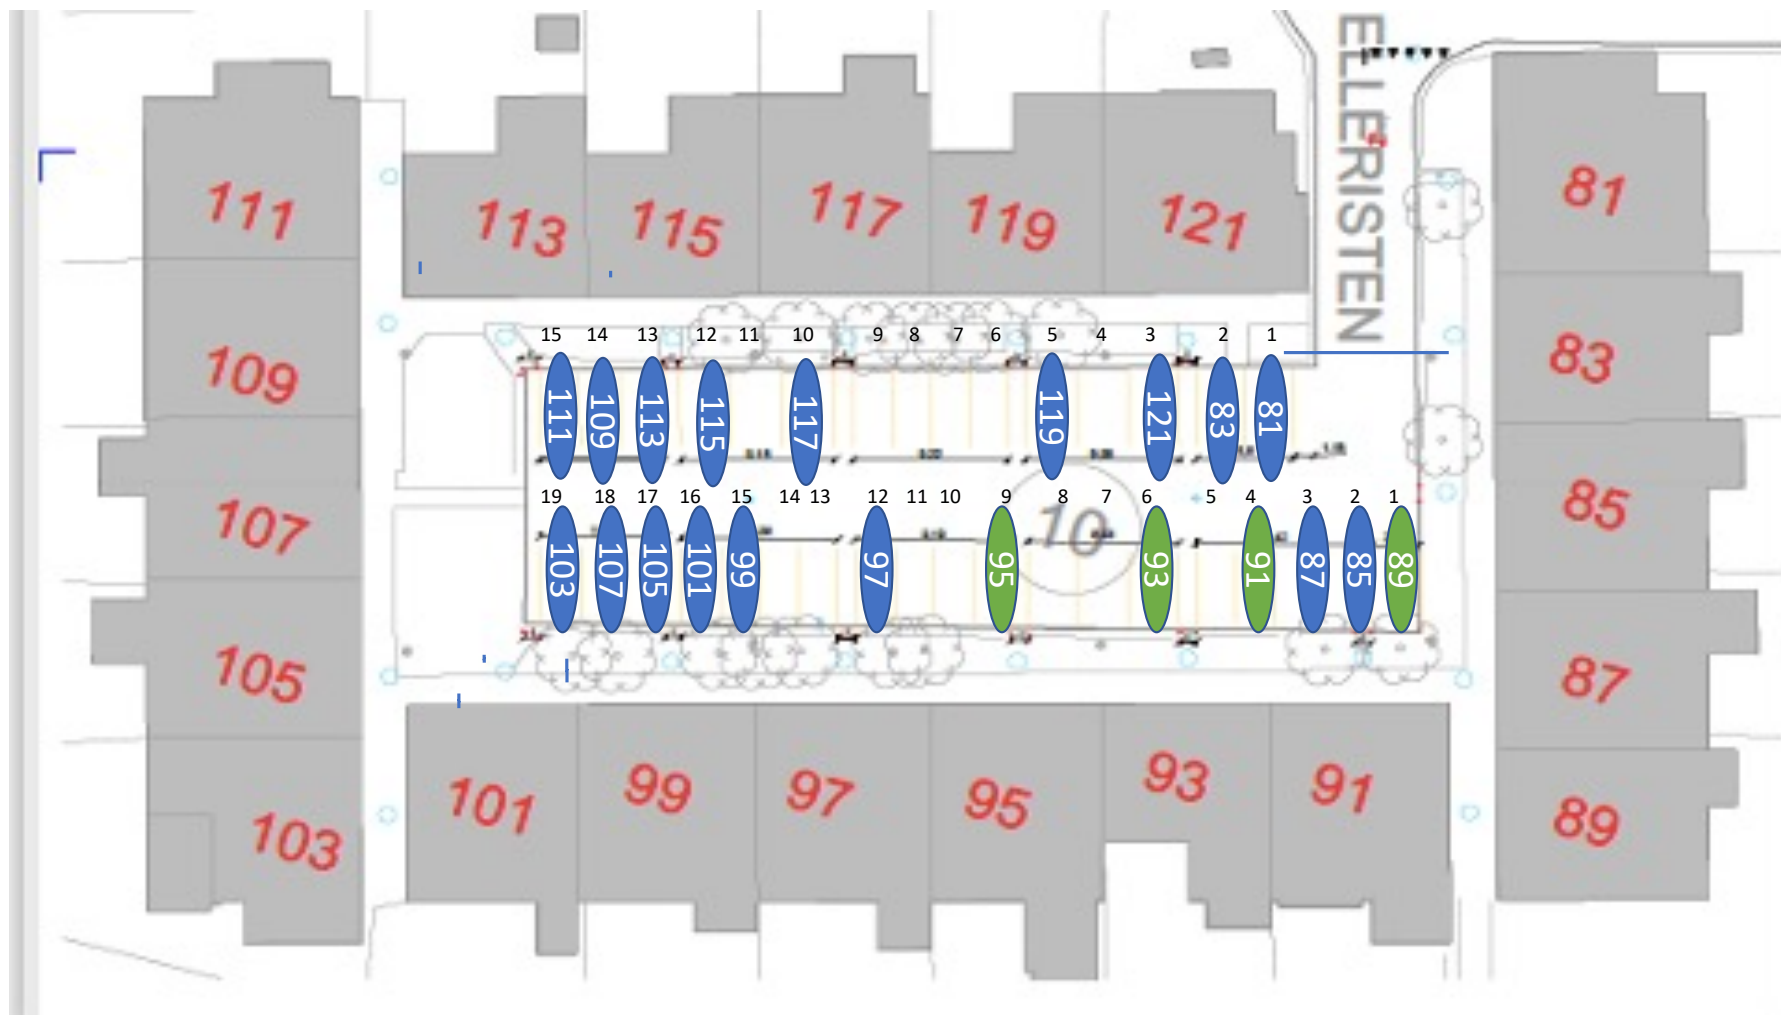

Gårdrum 01 – Jættestuen 44-84

Gårdrum 03 – Runestenen 82-122

106 – ladestander nedtaget

Gårdrum 04 – Runestenen 81-121

Gårdrum 05 – Runestenen 40 - 80

Gårdrum 06 – Runestenen 39 - 79

Nr 47 Handicap plads

Gårdrum 07 – Runestenen 2-38

Gårdrum 09 – Helleristen 82-122

Gårdrum 10 – Helleristen 81-121

Gårdrum 11 – Helleristen 40-80

Gårdrum 12 – Helleristen 39-79

HELLERISTEN

Helleristen 63 – Handicap plads

Gårdrum 13 – Helleristen 2-38

Gårdrum 14 – Helleristen 1-37

Gårdrum 15 –Langdyssen 40-76

Gårdrum 16 – Langdyssen 39-75

Gårdrum 17 – Langdyssen 2 - 38

Gårdrum 18 – Langdyssen 1-37

Gårdrum 19 – Runddyssen 40-76

Gårdrum 21 – Runddyssen 2-38

Gårdrum 22 – Runddyssen 1-37

Gårdrum 23 – Vætterhøjen 40-76

Gårdrum 24 – Vættehøjen 39-75

Gårdrum 26 – Vættehøjen 1-37

33 = Handicap plads og elbil burger

29 = Handicap plads – Stor vogn derfor plads 4