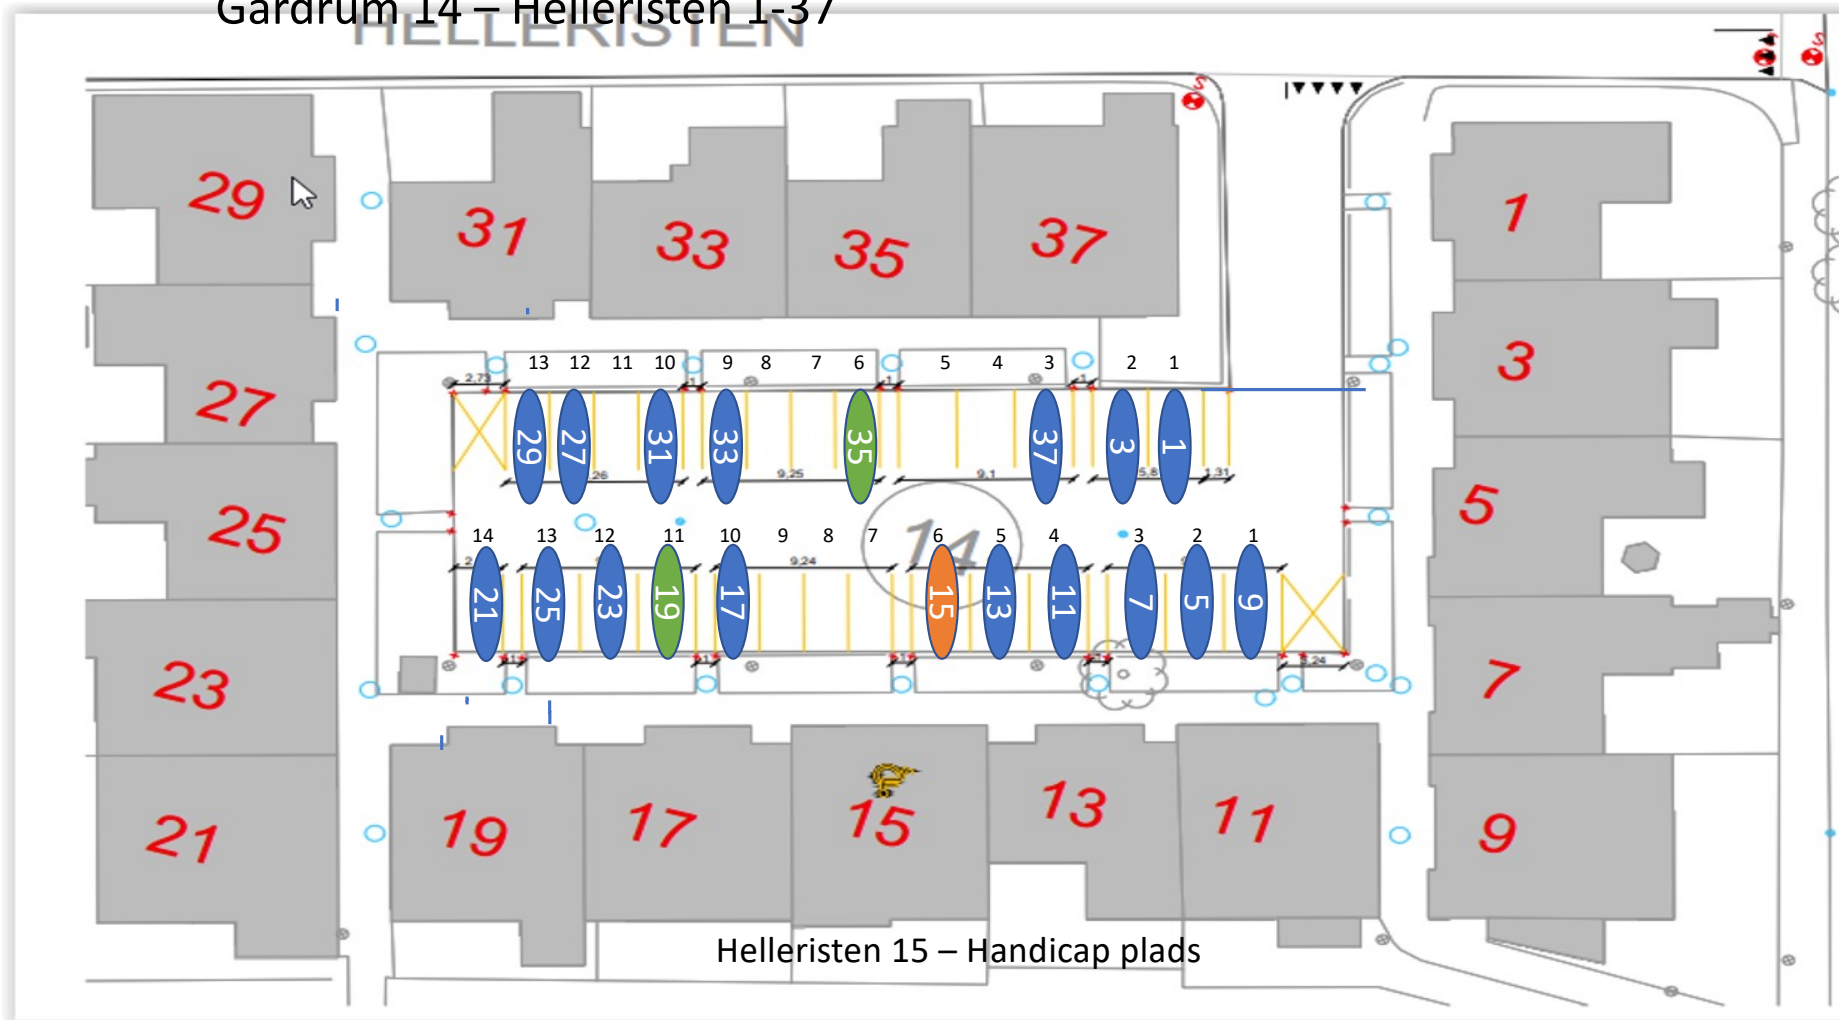

Gårdrum 01 – Jættestuen 44-84

Gårdrum 03 – Runestenen 82-122

106 – ladestander nedtaget

Gårdrum 04 – Runestenen 81-121

Gårdrum 05 – Runestenen 40 - 80

Gårdrum 06 – Runestenen 39 - 79

Nr 47 Handicap plads

Gårdrum 07 – Runestenen 2-38

Gårdrum 09 – Helleristen 82-122

Gårdrum 10 – Helleristen 81-121

Gårdrum 11 – Helleristen 40-80

Gårdrum 12 – Helleristen 39-79

HELLERISTEN

Helleristen 63 – Handicap plads

Gårdrum 13 – Helleristen 2-38

Gårdrum 14 – Helleristen 1-37

Gårdrum 15 –Langdyssen 40-76

Gårdrum 16 – Langdyssen 39-75

Gårdrum 17 – Langdyssen 2 - 38

Gårdrum 18 – Langdyssen 1-37

Gårdrum 19 – Runddyssen 40-76

Gårdrum 21 – Runddyssen 2-38

Gårdrum 22 – Runddyssen 1-37

Gårdrum 23 – Vætterhøjen 40-76

Gårdrum 24 – Vættehøjen 39-75

Gårdrum 26 – Vættehøjen 1-37

33 = Handicap plads og elbil burger

29 = Handicap plads – Stor vogn derfor plads 4