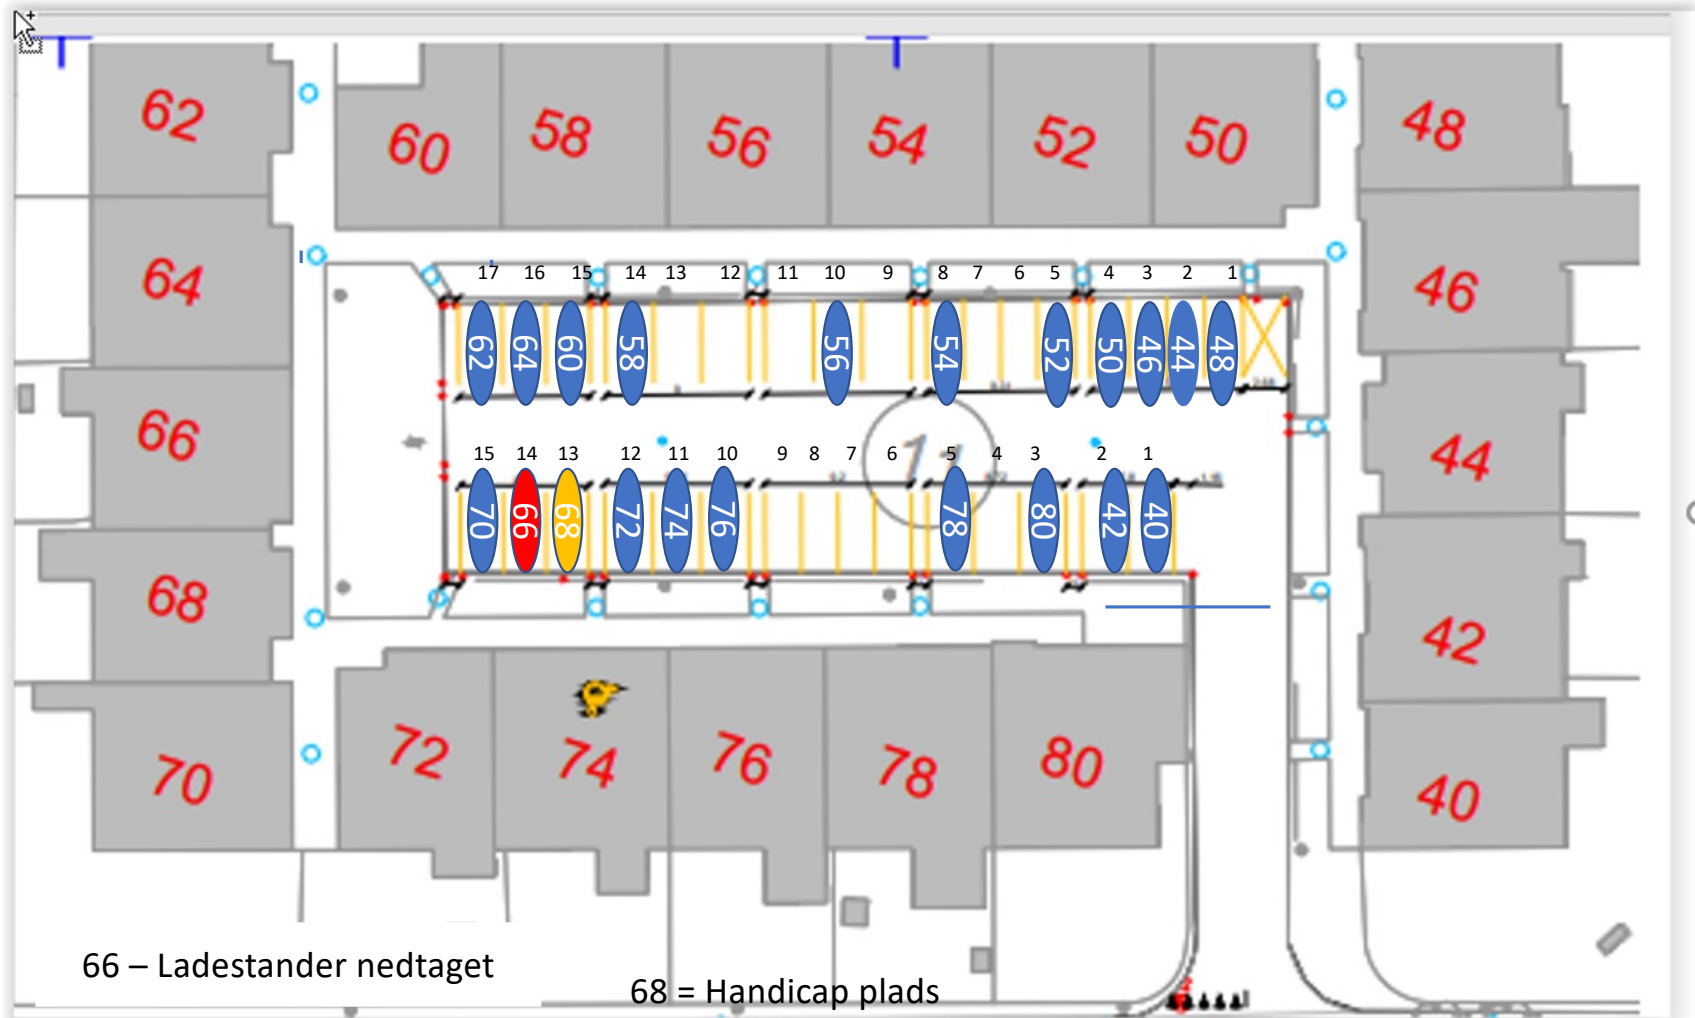

Gårdrum 01 – Jættestuen 44-84

Gårdrum 03 – Runestenen 82-122

106 – ladestander nedtaget

Gårdrum 04 – Runestenen 81-121

Gårdrum 05 – Runestenen 40 - 80

Gårdrum 06 – Runestenen 39 - 79

Nr 47 Handicap plads

Gårdrum 07 – Runestenen 2-38

Gårdrum 09 – Helleristen 82-122

Gårdrum 10 – Helleristen 81-121

Gårdrum 11 – Helleristen 40-80

Gårdrum 12 – Helleristen 39-79

HELLERISTEN

Helleristen 63 – Handicap plads

Gårdrum 13 – Helleristen 2-38

Gårdrum 14 – Helleristen 1-37

Gårdrum 15 –Langdyssen 40-76

Gårdrum 16 – Langdyssen 39-75

Gårdrum 17 – Langdyssen 2 - 38

Gårdrum 18 – Langdyssen 1-37

Gårdrum 19 – Runddyssen 40-76

Gårdrum 21 – Runddyssen 2-38

Gårdrum 22 – Runddyssen 1-37

Gårdrum 23 – Vætterhøjen 40-76

Gårdrum 24 – Vættehøjen 39-75

Gårdrum 26 – Vættehøjen 1-37

33 = Handicap plads og elbil burger

29 = Handicap plads – Stor vogn derfor plads 4