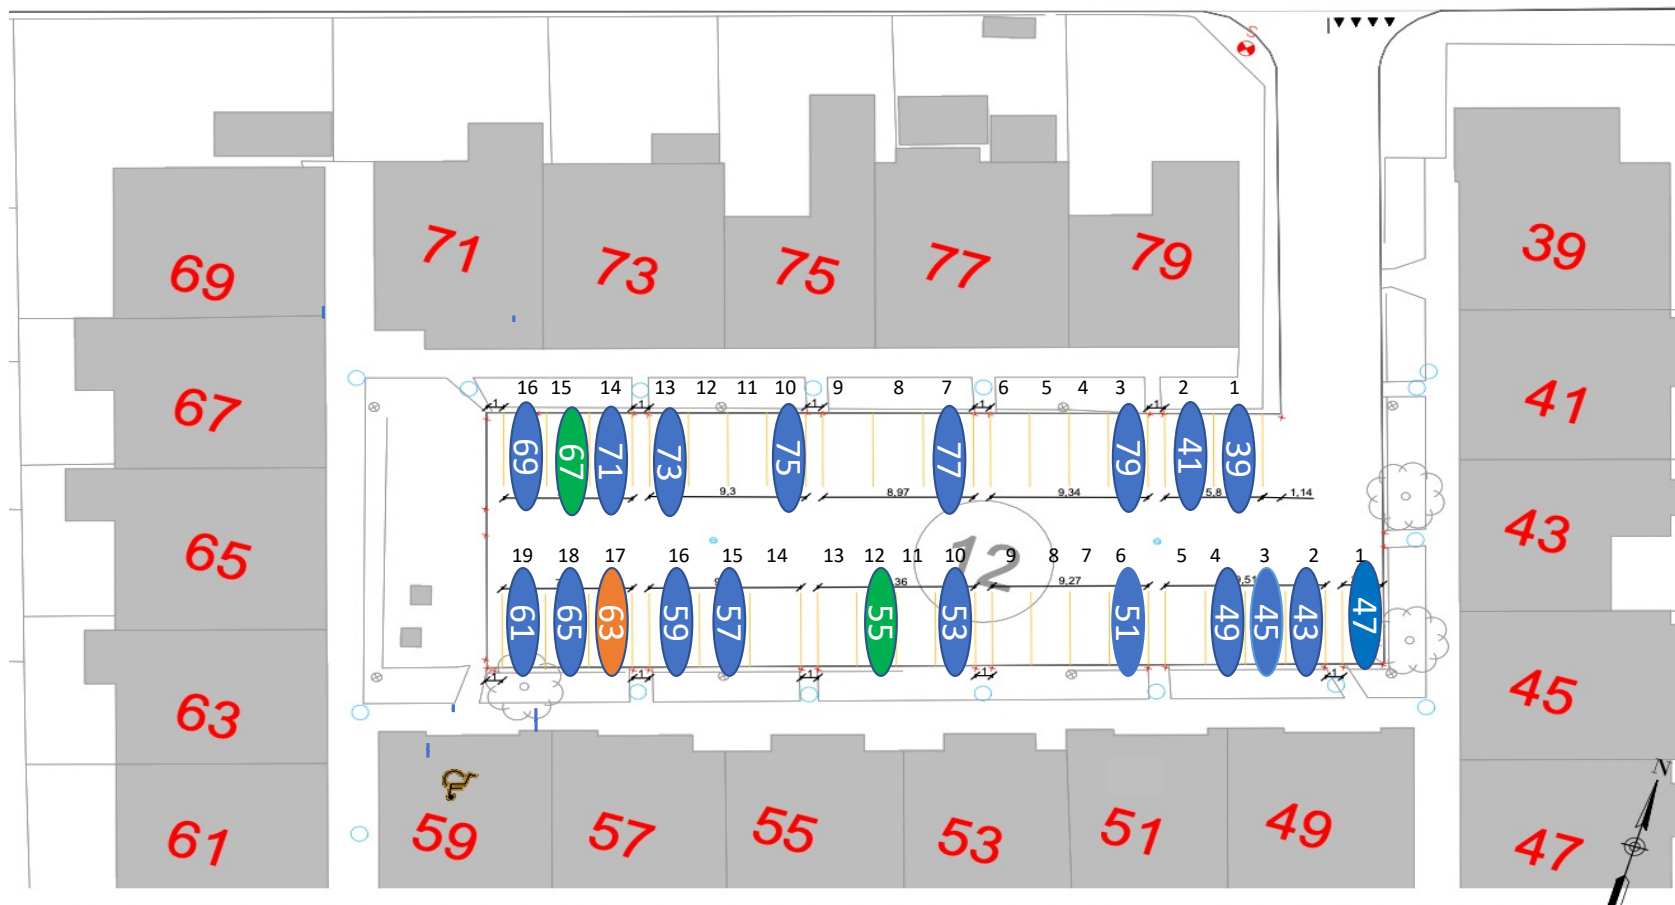

Gårdrum 01 – Jættestuen 44-84

Gårdrum 03 – Runestenen 82-122

106 – ladestander nedtaget

Gårdrum 04 – Runestenen 81-121

Gårdrum 05 – Runestenen 40 - 80

Gårdrum 06 – Runestenen 39 - 79

Nr 47 Handicap plads

Gårdrum 07 – Runestenen 2-38

Gårdrum 09 – Helleristen 82-122

Gårdrum 10 – Helleristen 81-121

Gårdrum 11 – Helleristen 40-80

Gårdrum 12 – Helleristen 39-79

HELLERISTEN

Helleristen 63 – Handicap plads

Gårdrum 13 – Helleristen 2-38

Gårdrum 14 – Helleristen 1-37

Gårdrum 15 –Langdyssen 40-76

Gårdrum 16 – Langdyssen 39-75

Gårdrum 17 – Langdyssen 2 - 38

Gårdrum 18 – Langdyssen 1-37

Gårdrum 19 – Runddyssen 40-76

Gårdrum 21 – Runddyssen 2-38

Gårdrum 22 – Runddyssen 1-37

Gårdrum 23 – Vætterhøjen 40-76

Gårdrum 24 – Vættehøjen 39-75

Gårdrum 26 – Vættehøjen 1-37

33 = Handicap plads og elbil burger

29 = Handicap plads – Stor vogn derfor plads 4