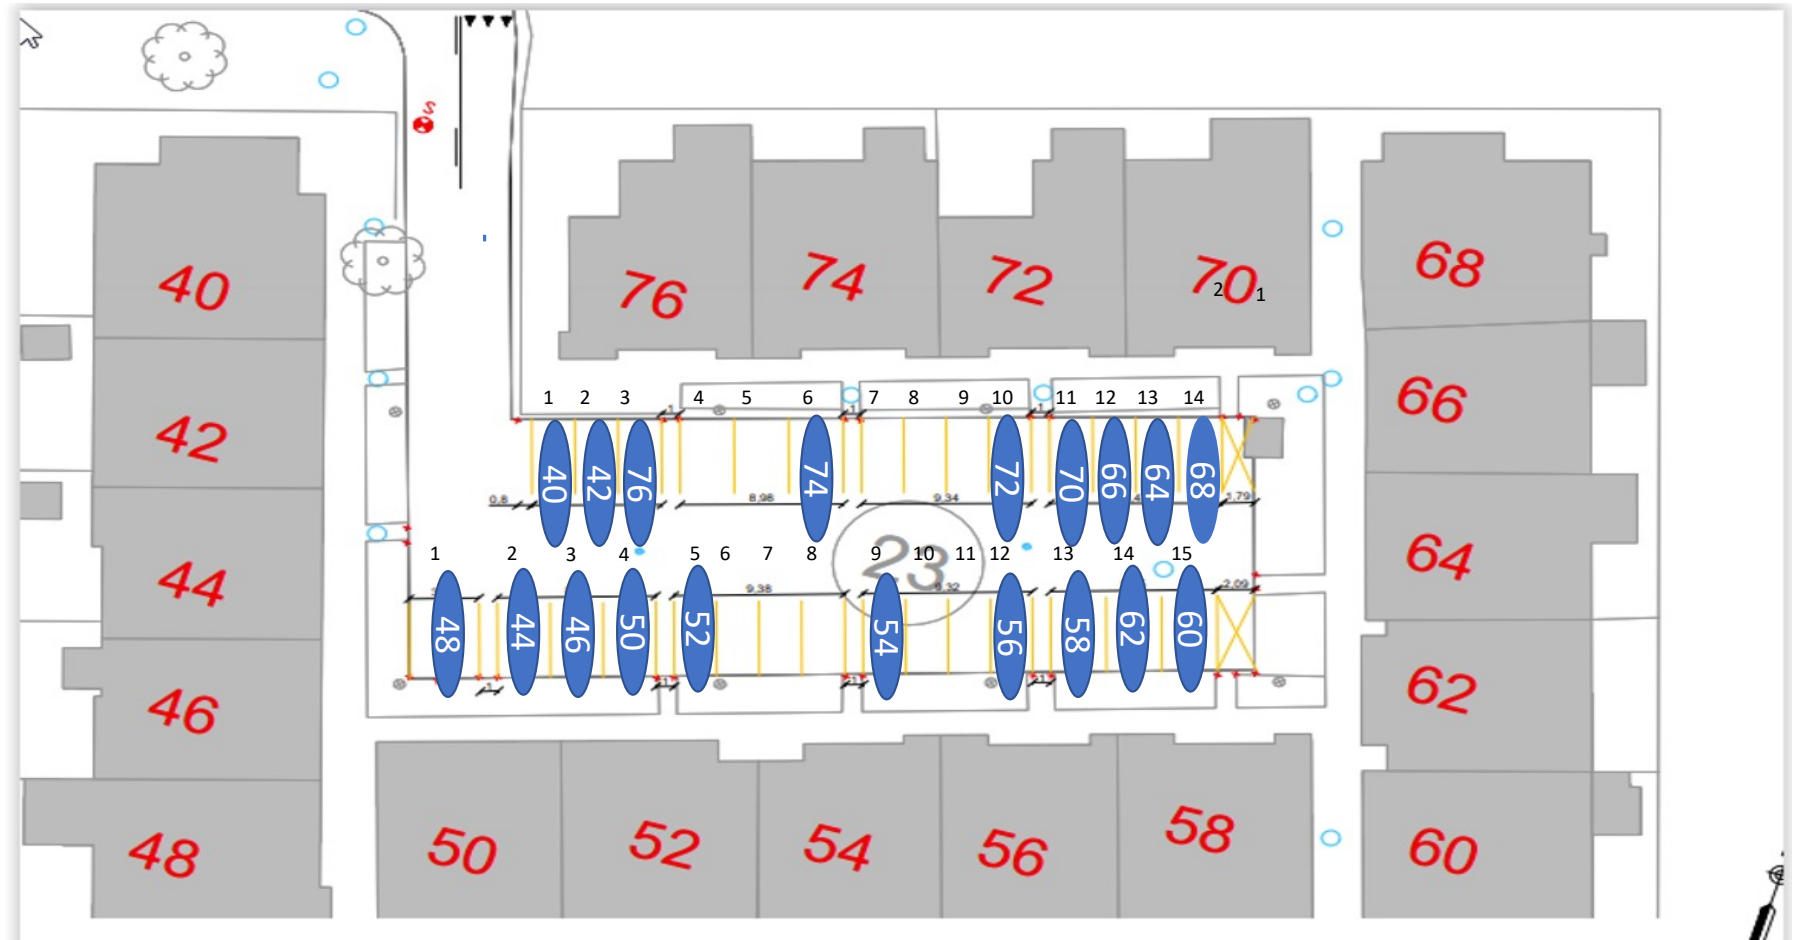

Gårdrum 09 – Helleristen 82-122

Gårdrum 10 – Helleristen 81-121

Gårdrum 11 – Helleristen 40-80

Gårdrum 12 – Helleristen 39-79

HELLERISTEN

Helleristen 63 – Handicap plads

Gårdrum 13 – Helleristen 2-38

Gårdrum 14 – Helleristen 1-37

Gårdrum 15 –Langdyssen 40-76

Gårdrum 16 – Langdyssen 39-75

Gårdrum 17 – Langdyssen 2 - 38

Gårdrum 18 – Langdyssen 1-37

Gårdrum 19 – Runddyssen 40-76

Gårdrum 21 – Runddyssen 2-38

Gårdrum 22 – Runddyssen 1-37

Gårdrum 23 – Vætterhøjen 40-76

Gårdrum 24 – Vættehøjen 39-75

Gårdrum 26 – Vættehøjen 1-37

33 = Handicap plads og elbil burger

29 = Handicap plads – Stor vogn derfor plads 4