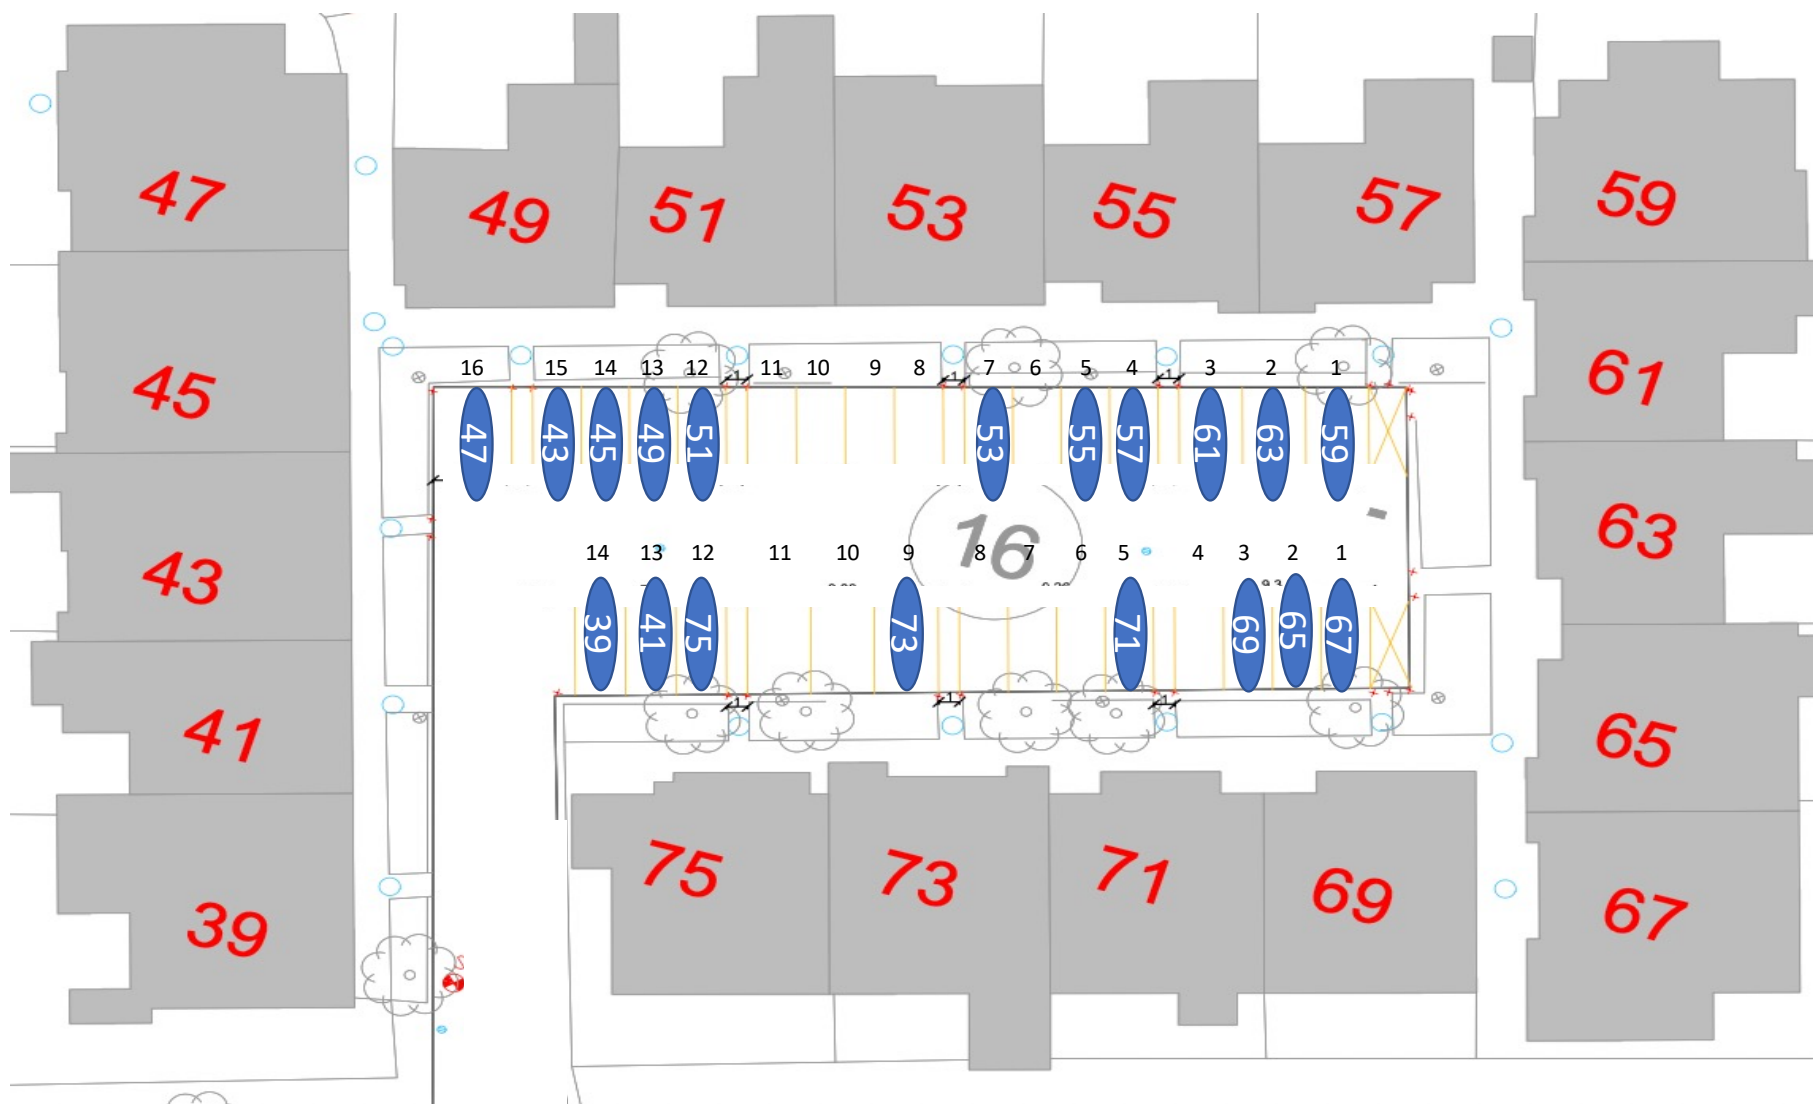

Gårdrum 06 – Runestenen 39 - 79

Nr 47 Handicap plads

Gårdrum 07 – Runestenen 2-38

Gårdrum 8 – Runestenen 1-37

Gårdrum 09 – Helleristen 82-122

Gårdrum 10 – Helleristen 81-121

Gårdrum 11 – Helleristen 40-80

Gårdrum 12 – Helleristen 39-79

HELLERISTEN

Helleristen 63 – Handicap plads

Gårdrum 14 – Helleristen 1-37

Helleristen 15 – Handicap plads

Gårdrum 15 –Langdyssen 40-76

Gårdrum 16 – Langdyssen 39-75

Gårdrum 17 – Langdyssen 2 - 38

Gårdrum 18 – Langdyssen 1-37

Gårdrum 19 – Runddyssen 40-76

Gårdrum 20 – Runddyssen 39-75

Gårdrum 21 – Runddyssen 2-38

Gårdrum 22 – Runddyssen 1-37

Gårdrum 23 – Vætterhøjen 40-76

Gårdrum 24 – Vættehøjen 39-75

Gårdrum 25 – Vættehøjen 2-38

Vættehøjen 10 , 32 – Handicap plads

Gårdrum 26 – Vættehøjen 1-37