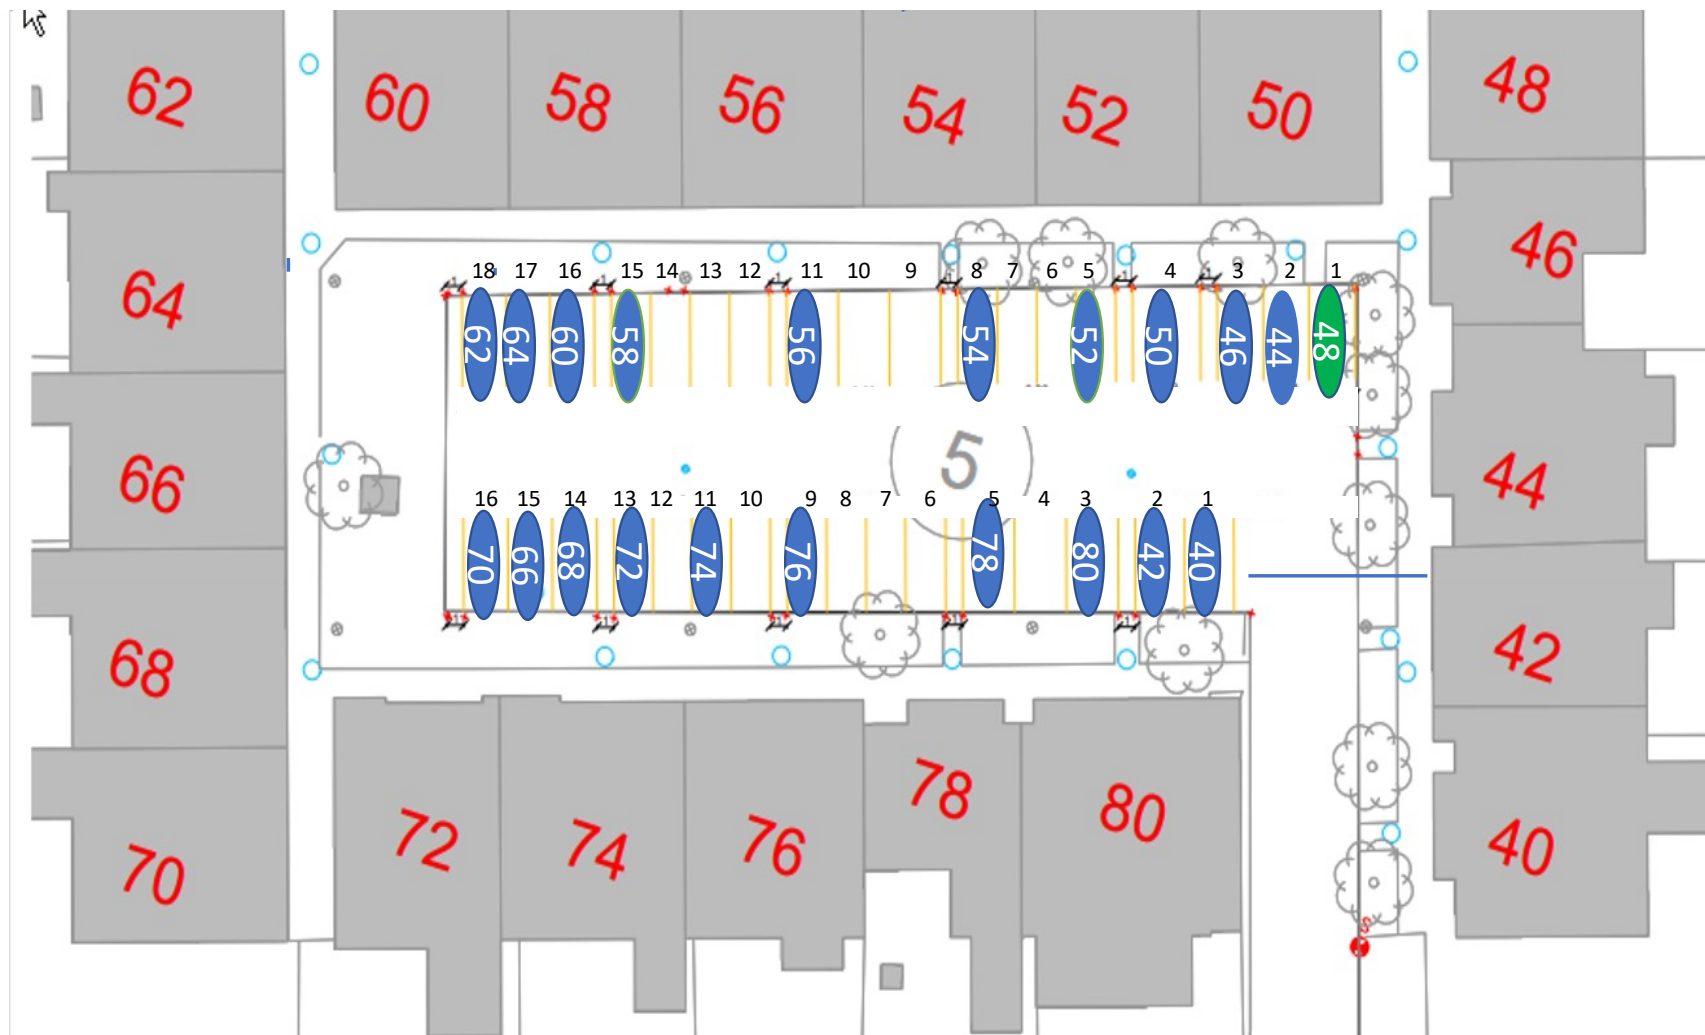

Gårdrum 01 – Jættestuen 44-84

Gårdrum 02 – Jættestuen 2-42

Jættestuen 22 – Handicap + Elbil

Gårdrum 03 – Runestenen 82-122

118 – Handicap plads

106 – ladestander nedtaget

Gårdrum 04 – Runestenen 81-121

Gårdrum 05 – Runestenen 40 - 80

Gårdrum 06 – Runestenen 39 - 79

Nr 47 Handicap plads

Gårdrum 07 – Runestenen 2-38

Gårdrum 8 – Runestenen 1-37

Gårdrum 09 – Helleristen 82-122

Gårdrum 10 – Helleristen 81-121

Gårdrum 11 – Helleristen 40-80

Gårdrum 12 – Helleristen 39-79

HELLERISTEN

Helleristen 63 – Handicap plads

Gårdrum 14 – Helleristen 1-37

Helleristen 15 – Handicap plads

Gårdrum 15 –Langdyssen 40-76

Gårdrum 16 – Langdyssen 39-75

Gårdrum 17 – Langdyssen 2 - 38

Gårdrum 18 – Langdyssen 1-37

Vættehøjen 10 , 32 – Handicap plads

Gårdrum 26 – Vættehøjen 1-37