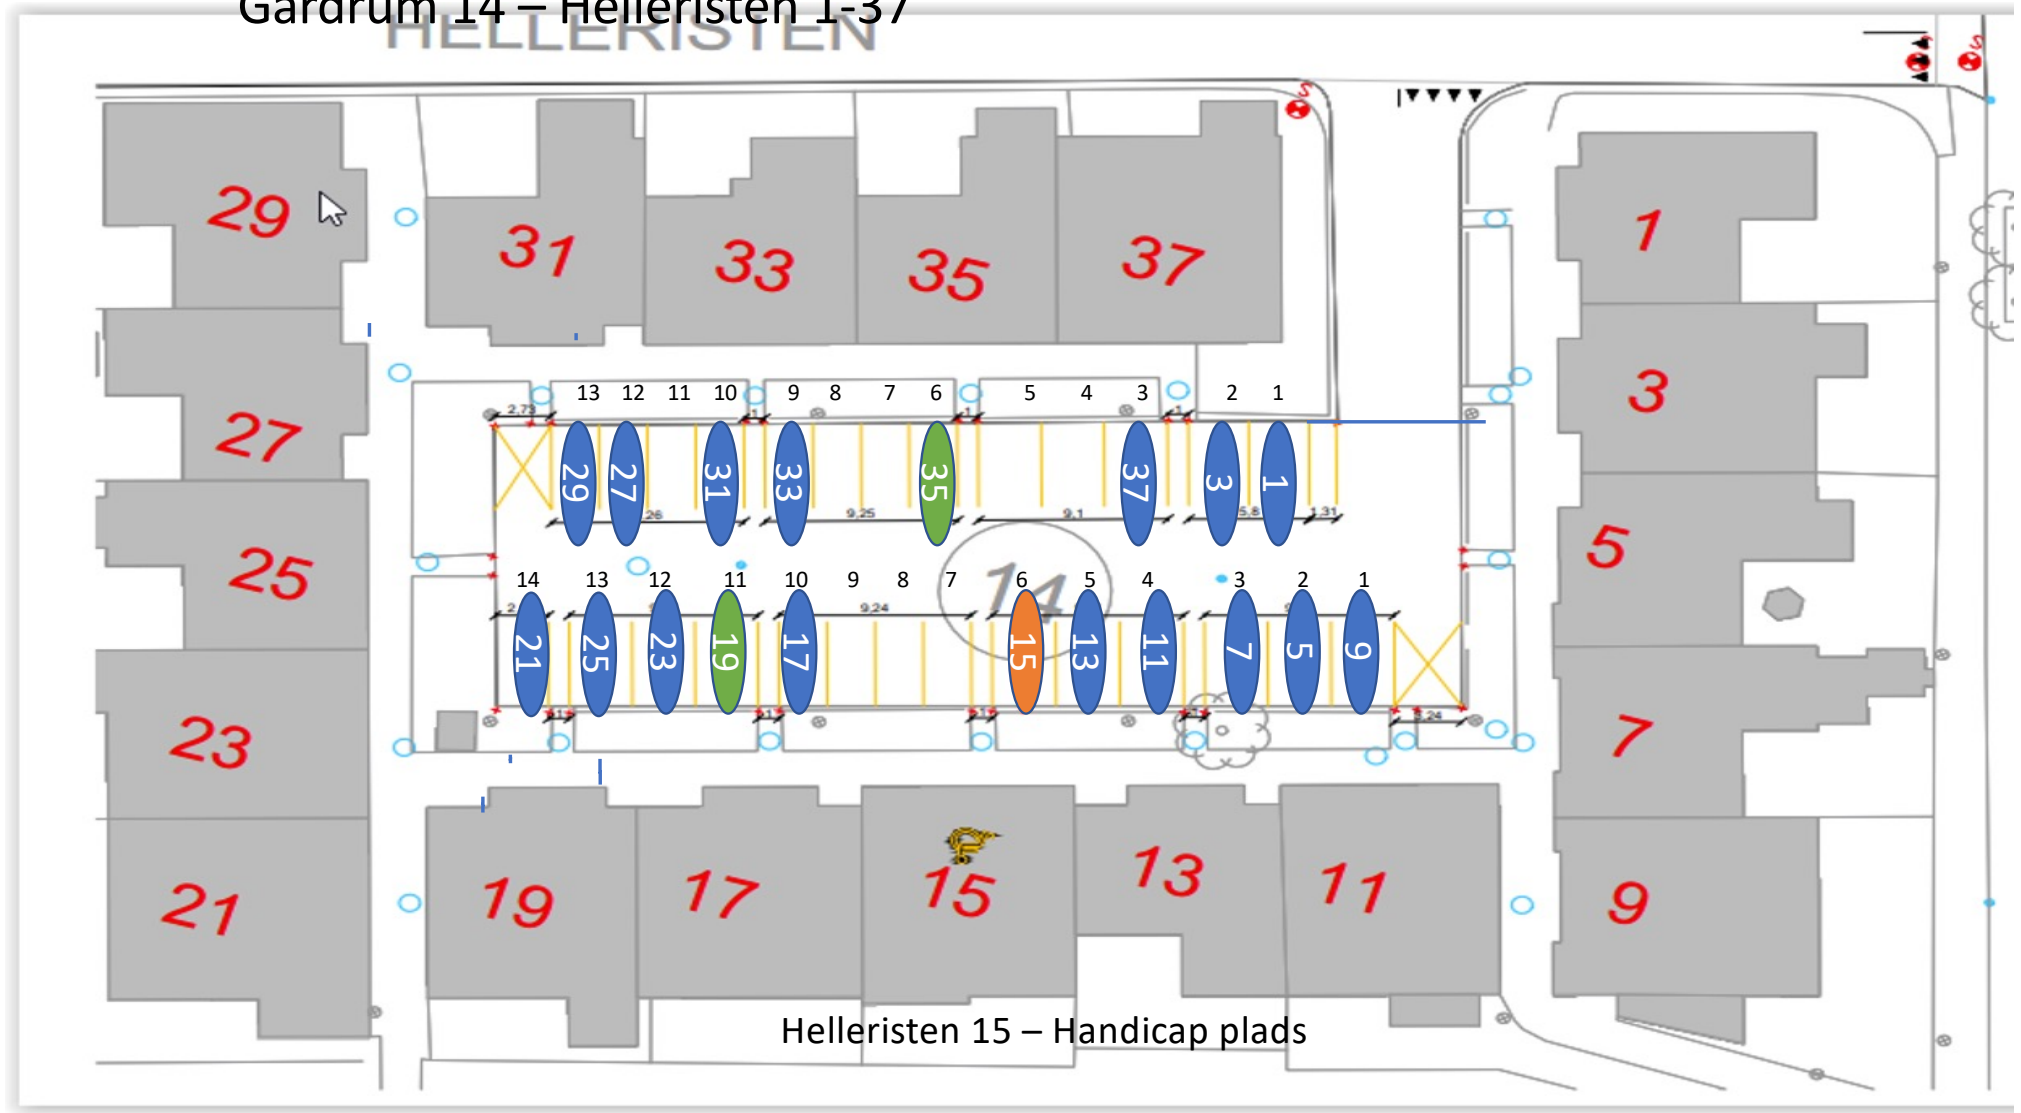

Gårdrum 01 – Jættestuen 44-84

Gårdrum 02 – Jættestuen 2-42

Jættestuen 22 – Handicap + Elbil

Gårdrum 03 – Runestenen 82-122

118 – Handicap plads

106 – ladestander nedtaget

Gårdrum 04 – Runestenen 81-121

Gårdrum 05 – Runestenen 40 - 80

Gårdrum 06 – Runestenen 39 - 79

Nr 47 Handicap plads

Gårdrum 07 – Runestenen 2-38

Gårdrum 8 – Runestenen 1-37

Gårdrum 09 – Helleristen 82-122

Gårdrum 10 – Helleristen 81-121

Gårdrum 11 – Helleristen 40-80

Gårdrum 12 – Helleristen 39-79

HELLERISTEN

Helleristen 63 – Handicap plads

Gårdrum 14 – Helleristen 1-37

Helleristen 15 – Handicap plads

Gårdrum 15 –Langdyssen 40-76

Gårdrum 16 – Langdyssen 39-75

Gårdrum 17 – Langdyssen 2 - 38

Gårdrum 18 – Langdyssen 1-37

Vættehøjen 10 , 32 – Handicap plads

Gårdrum 26 – Vættehøjen 1-37