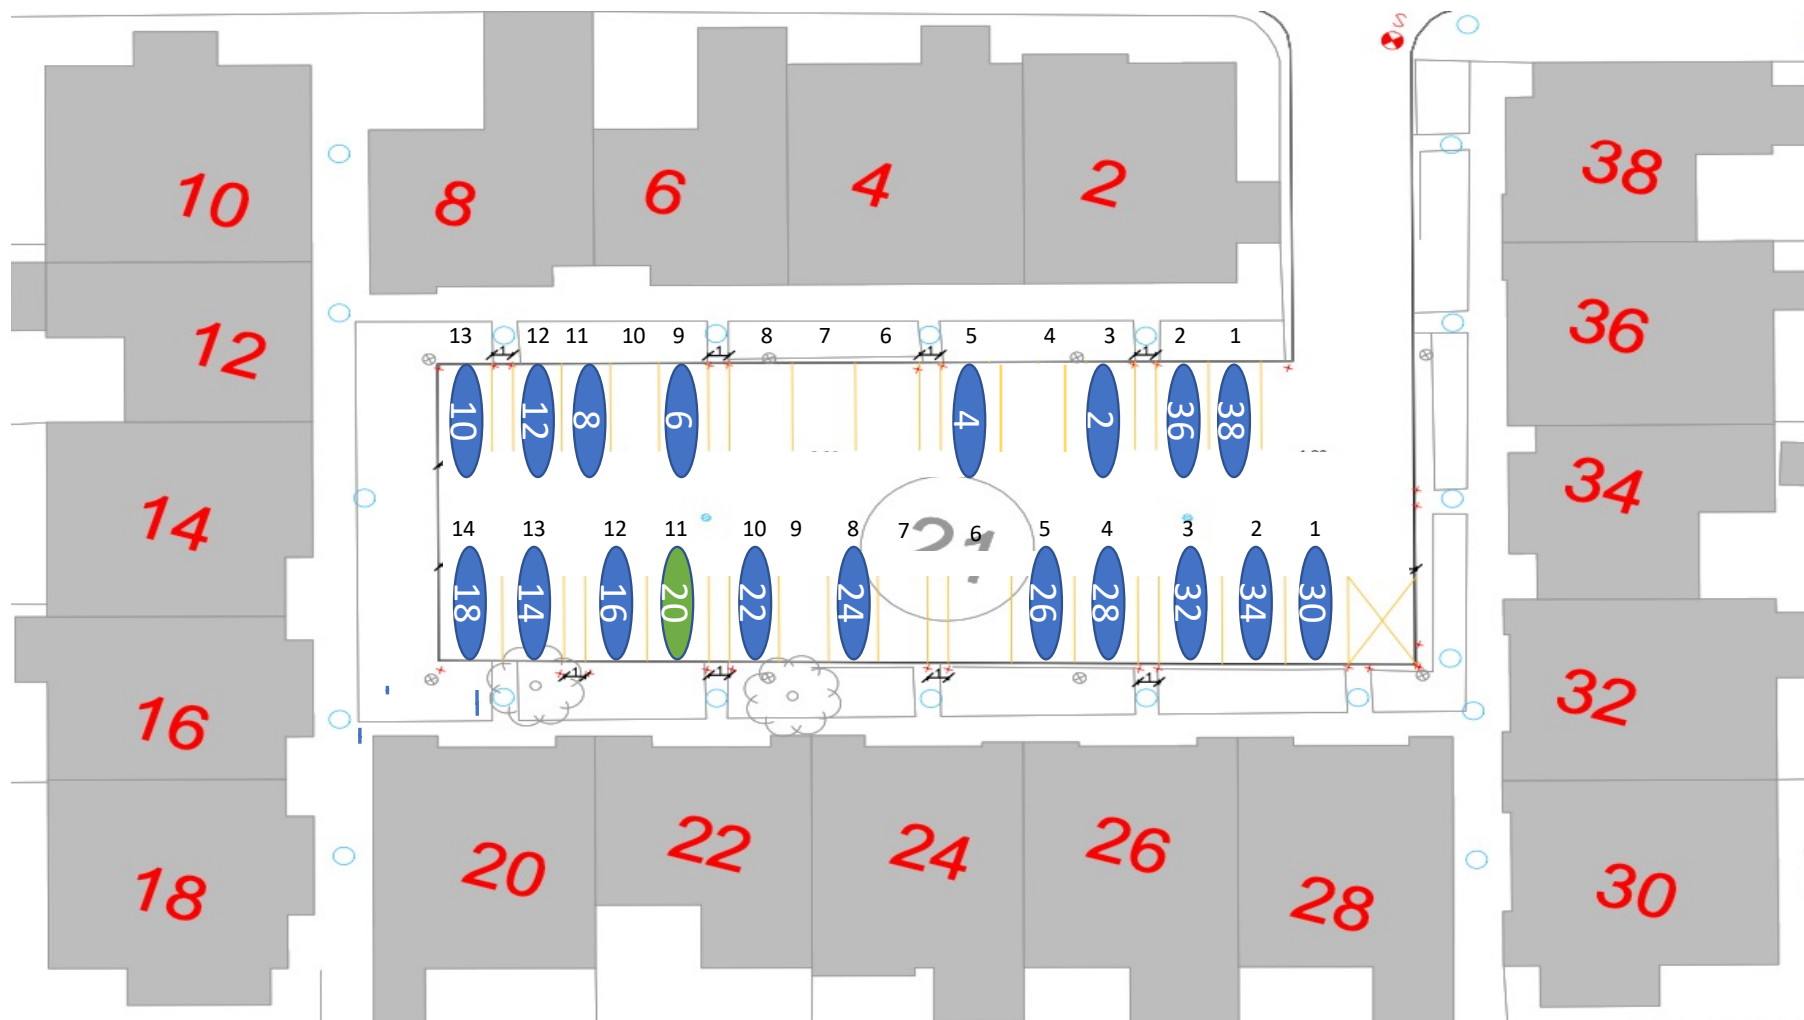

Gårdrum 06 – Runestenen 39 - 79

Nr 47 Handicap plads

Gårdrum 07 – Runestenen 2-38

Gårdrum 8 – Runestenen 1-37

Gårdrum 09 – Helleristen 82-122

Gårdrum 10 – Helleristen 81-121

Gårdrum 11 – Helleristen 40-80

Gårdrum 12 – Helleristen 39-79

HELLERISTEN

Helleristen 63 – Handicap plads

Gårdrum 14 – Helleristen 1-37

Helleristen 15 – Handicap plads

Gårdrum 15 –Langdyssen 40-76

Gårdrum 16 – Langdyssen 39-75

Gårdrum 17 – Langdyssen 2 - 38

Gårdrum 18 – Langdyssen 1-37

Gårdrum 19 – Runddyssen 40-76

Gårdrum 20 – Runddyssen 39-75

Gårdrum 21 – Runddyssen 2-38

Gårdrum 22 – Runddyssen 1-37

Gårdrum 23 – Vætterhøjen 40-76

Gårdrum 24 – Vættehøjen 39-75

Gårdrum 25 – Vættehøjen 2-38

Vættehøjen 10 , 32 – Handicap plads

Gårdrum 26 – Vættehøjen 1-37