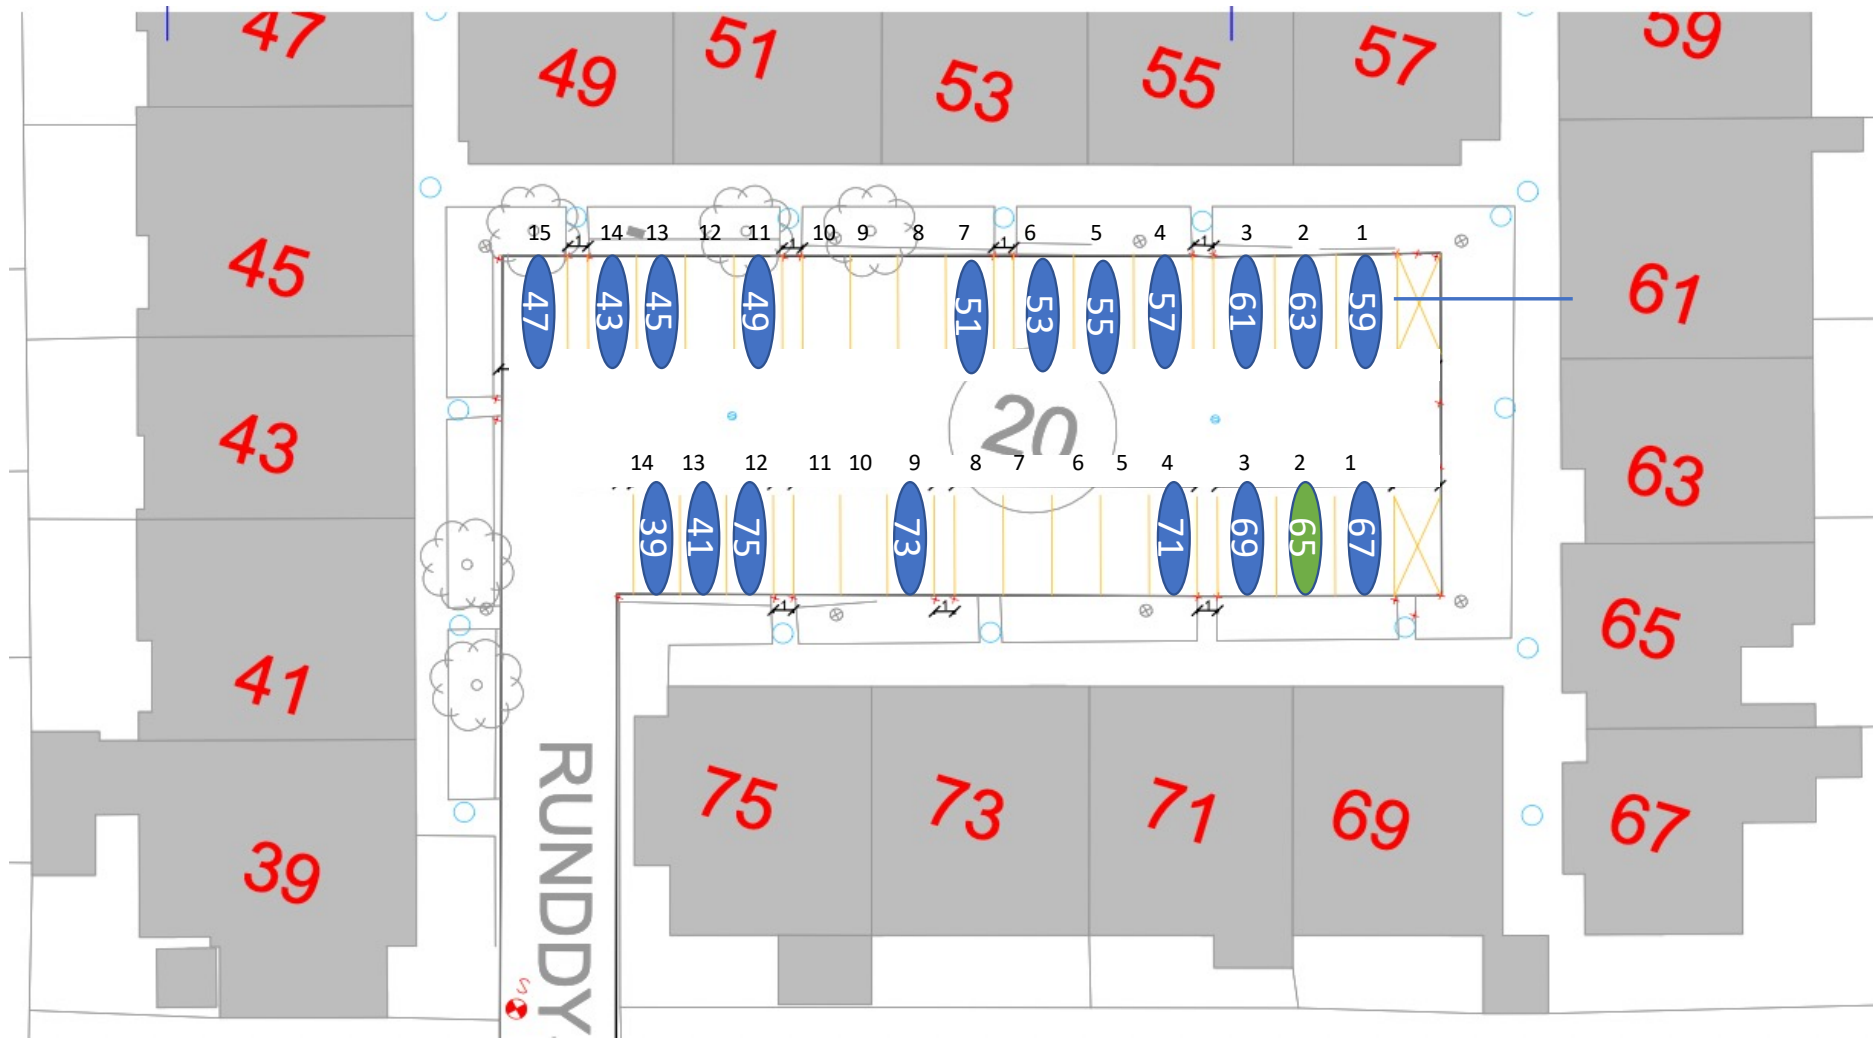

Gårdrum 06 – Runestenen 39 - 79

Nr 47 Handicap plads

Gårdrum 07 – Runestenen 2-38

Gårdrum 8 – Runestenen 1-37

Gårdrum 09 – Helleristen 82-122

Gårdrum 10 – Helleristen 81-121

Gårdrum 11 – Helleristen 40-80

Gårdrum 12 – Helleristen 39-79

HELLERISTEN

Helleristen 63 – Handicap plads

Gårdrum 14 – Helleristen 1-37

Helleristen 15 – Handicap plads

Gårdrum 15 –Langdyssen 40-76

Gårdrum 16 – Langdyssen 39-75

Gårdrum 17 – Langdyssen 2 - 38

Gårdrum 18 – Langdyssen 1-37

Gårdrum 19 – Runddyssen 40-76

Gårdrum 20 – Runddyssen 39-75

Gårdrum 21 – Runddyssen 2-38

Gårdrum 22 – Runddyssen 1-37

Gårdrum 23 – Vætterhøjen 40-76

Gårdrum 24 – Vættehøjen 39-75

Gårdrum 25 – Vættehøjen 2-38

Vættehøjen 10 , 32 – Handicap plads

Gårdrum 26 – Vættehøjen 1-37