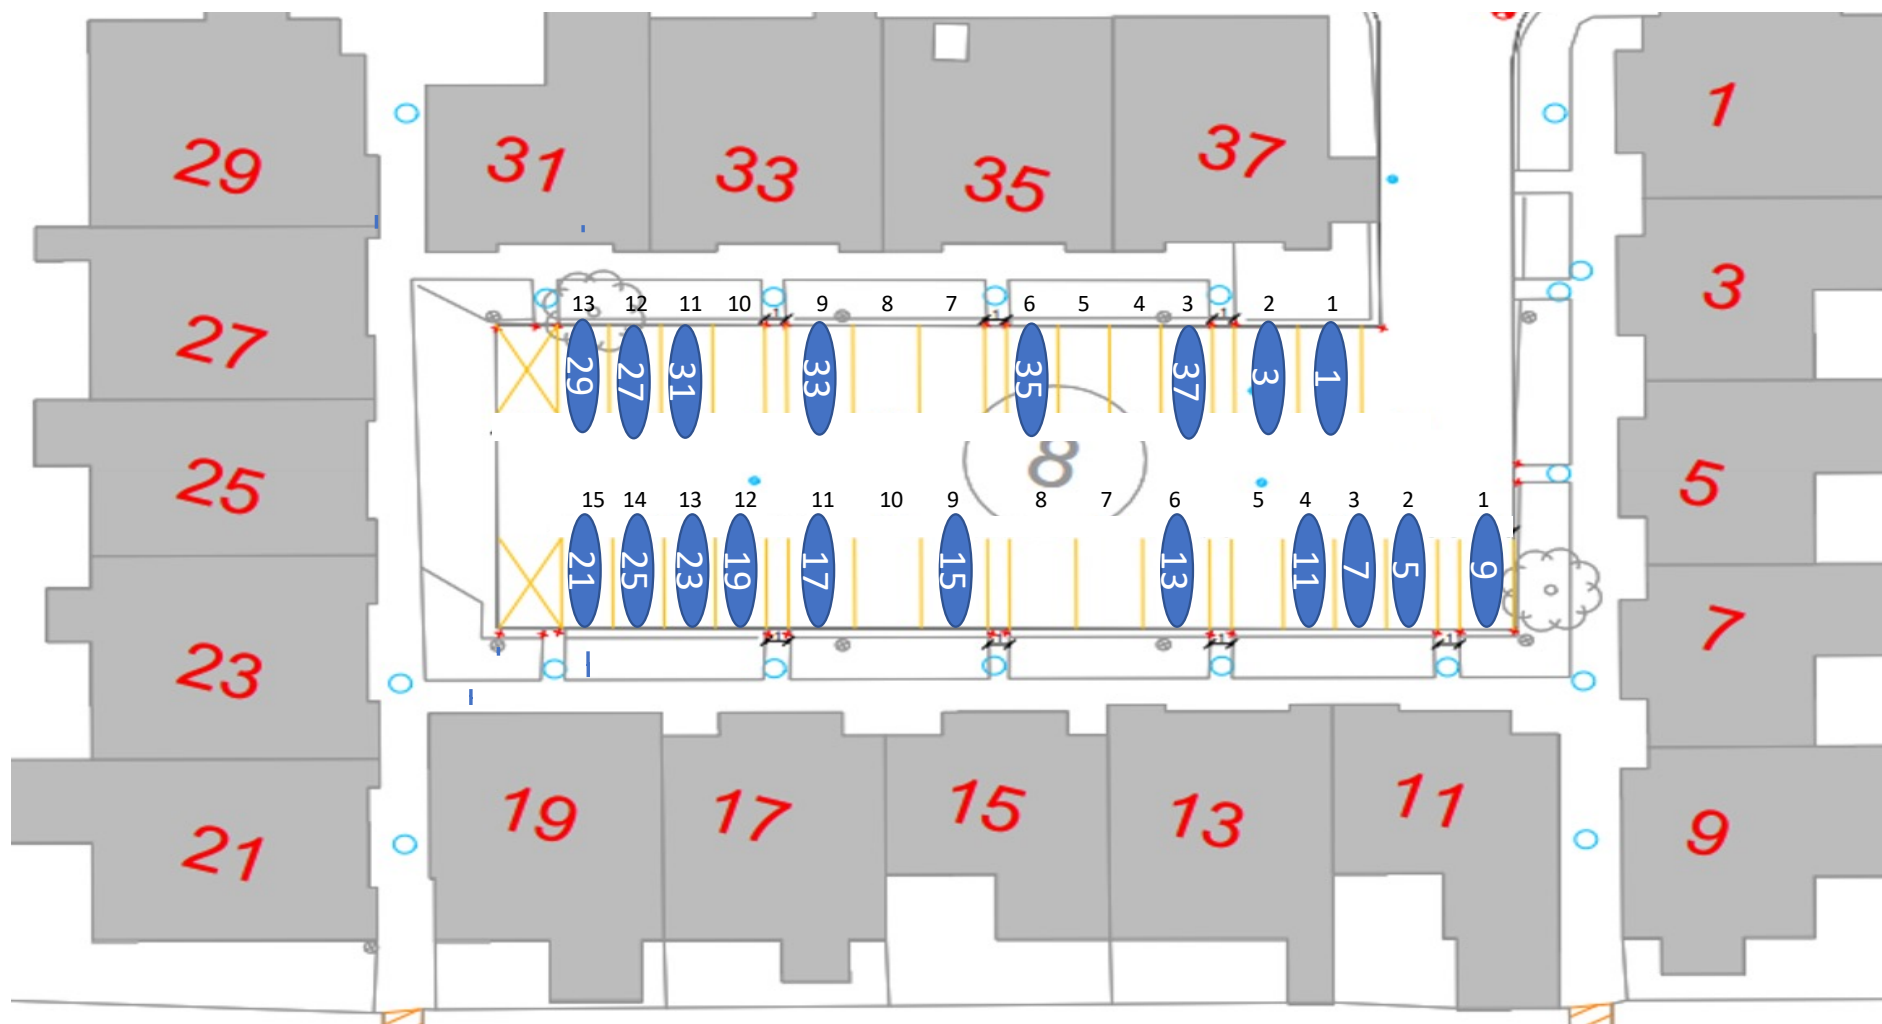

Gårdrum 01 – Jættestuen 44-84

Gårdrum 02 – Jættestuen 2-42

Jættestuen 22 – Handicap + Elbil

Gårdrum 03 – Runestenen 82-122

118 – Handicap plads

106 – ladestander nedtaget

Gårdrum 04 – Runestenen 81-121

Gårdrum 05 – Runestenen 40 - 80

Gårdrum 06 – Runestenen 39 - 79

Nr 47 Handicap plads

Gårdrum 07 – Runestenen 2-38

Gårdrum 8 – Runestenen 1-37

Gårdrum 09 – Helleristen 82-122

Gårdrum 10 – Helleristen 81-121

Gårdrum 11 – Helleristen 40-80

Gårdrum 12 – Helleristen 39-79

HELLERISTEN

Helleristen 63 – Handicap plads

Gårdrum 14 – Helleristen 1-37

Helleristen 15 – Handicap plads

Gårdrum 15 –Langdyssen 40-76

Gårdrum 16 – Langdyssen 39-75

Gårdrum 17 – Langdyssen 2 - 38

Gårdrum 18 – Langdyssen 1-37

Vættehøjen 10 , 32 – Handicap plads

Gårdrum 26 – Vættehøjen 1-37