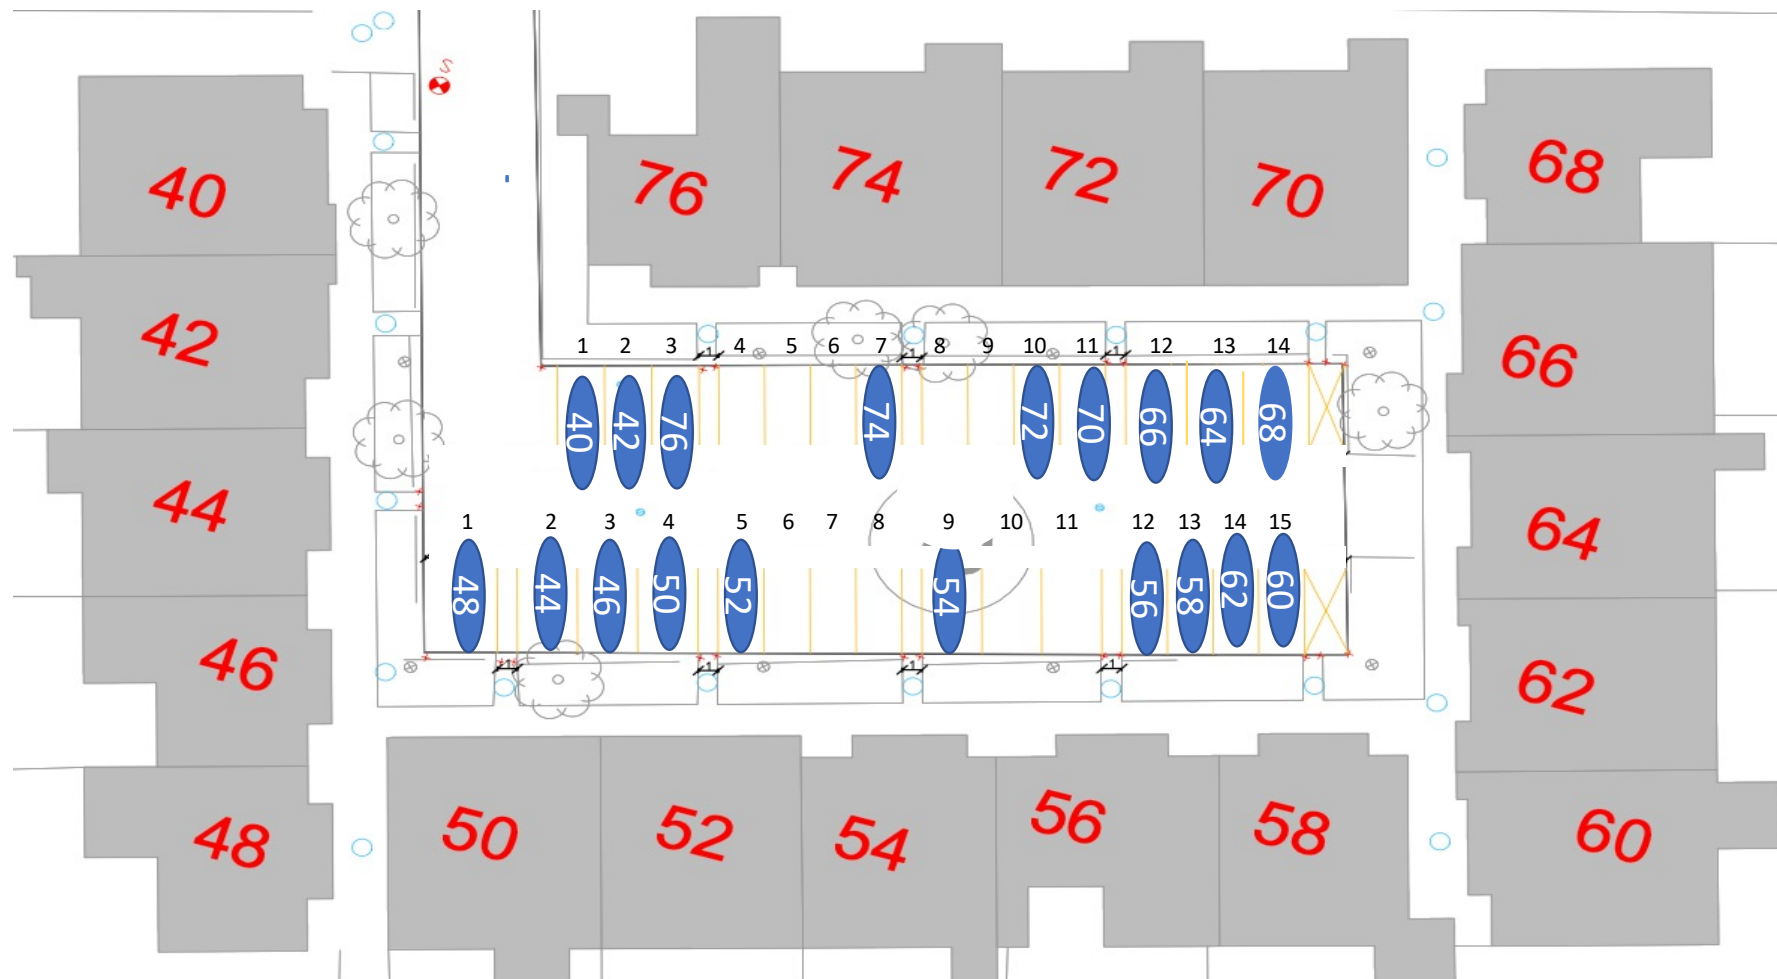

Gårdrum 06 – Runestenen 39 - 79

Nr 47 Handicap plads

Gårdrum 07 – Runestenen 2-38

Gårdrum 8 – Runestenen 1-37

Gårdrum 09 – Helleristen 82-122

Gårdrum 10 – Helleristen 81-121

Gårdrum 11 – Helleristen 40-80

Gårdrum 12 – Helleristen 39-79

HELLERISTEN

Helleristen 63 – Handicap plads

Gårdrum 14 – Helleristen 1-37

Helleristen 15 – Handicap plads

Gårdrum 15 –Langdyssen 40-76

Gårdrum 16 – Langdyssen 39-75

Gårdrum 17 – Langdyssen 2 - 38

Gårdrum 18 – Langdyssen 1-37

Gårdrum 19 – Runddyssen 40-76

Gårdrum 20 – Runddyssen 39-75

Gårdrum 21 – Runddyssen 2-38

Gårdrum 22 – Runddyssen 1-37

Gårdrum 23 – Vætterhøjen 40-76

Gårdrum 24 – Vættehøjen 39-75

Gårdrum 25 – Vættehøjen 2-38

Vættehøjen 10 , 32 – Handicap plads

Gårdrum 26 – Vættehøjen 1-37