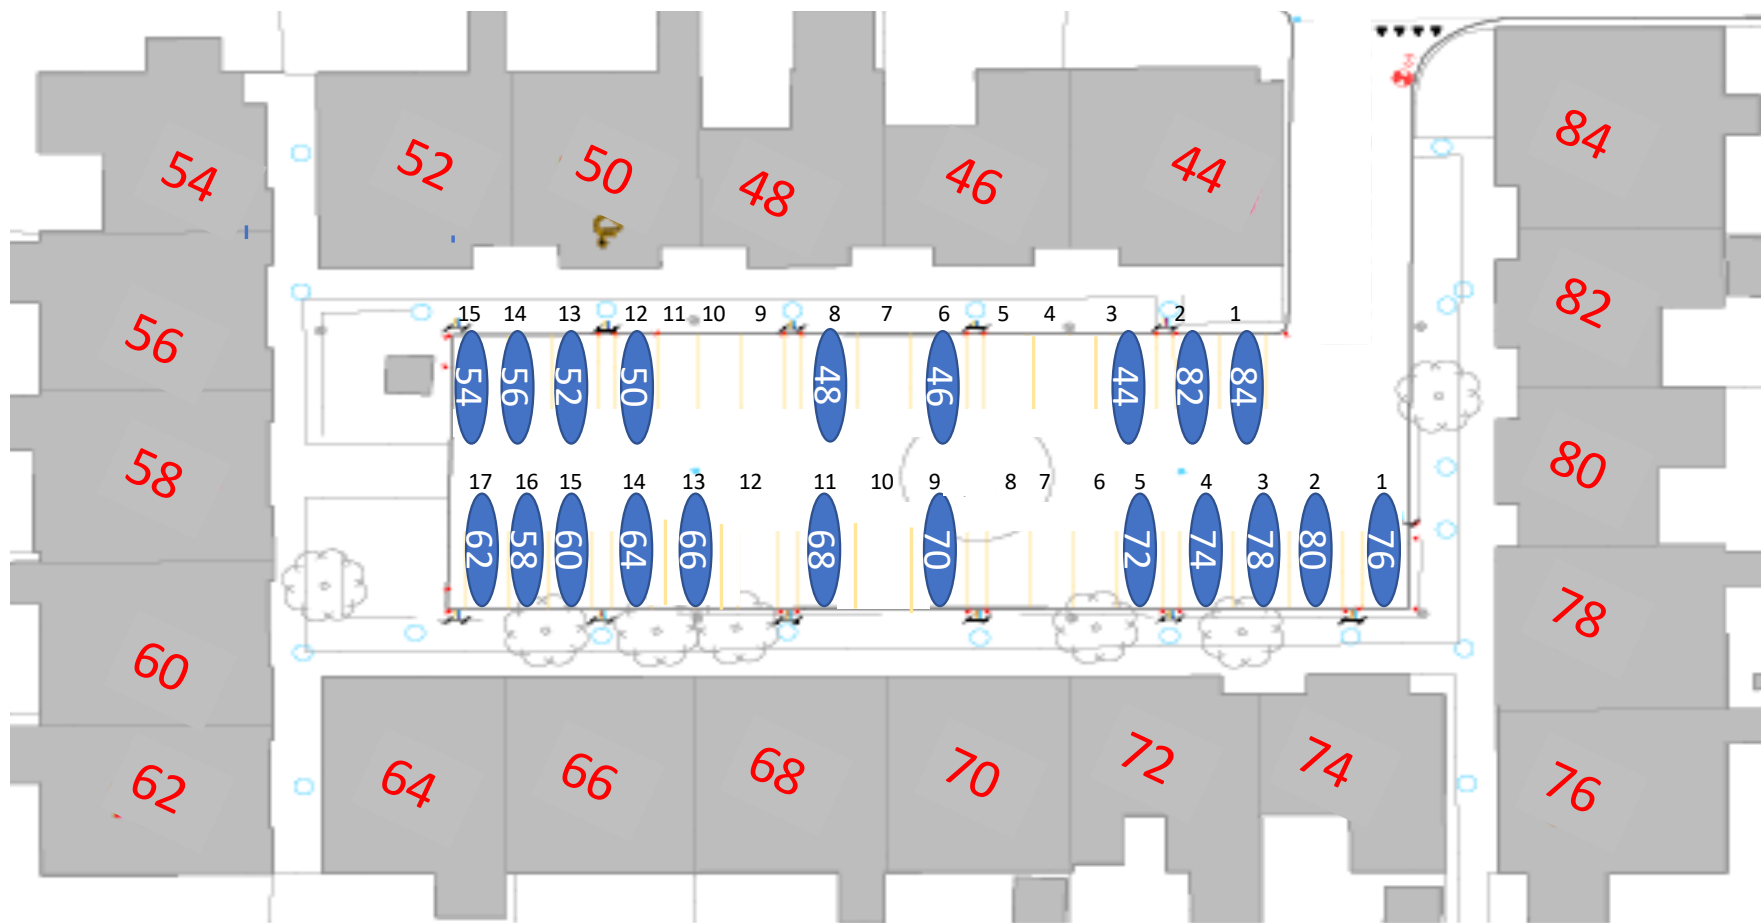

Gårdrum 01 – Jættestuen 44-84

Gårdrum 02 – Jættestuen 2-42

Jættestuen 22 – Handicap + Elbil

Gårdrum 03 – Runestenen 82-122

118 – Handicap plads

106 – ladestander nedtaget

Gårdrum 04 – Runestenen 81-121

Gårdrum 05 – Runestenen 40 - 80

Gårdrum 06 – Runestenen 39 - 79

Nr 47 Handicap plads

Gårdrum 07 – Runestenen 2-38

Gårdrum 8 – Runestenen 1-37

Gårdrum 09 – Helleristen 82-122

Gårdrum 10 – Helleristen 81-121

Gårdrum 11 – Helleristen 40-80

Gårdrum 12 – Helleristen 39-79

HELLERISTEN

Helleristen 63 – Handicap plads

Gårdrum 14 – Helleristen 1-37

Helleristen 15 – Handicap plads

Gårdrum 15 –Langdyssen 40-76

Gårdrum 16 – Langdyssen 39-75

Gårdrum 17 – Langdyssen 2 - 38

Gårdrum 18 – Langdyssen 1-37

Vættehøjen 10 , 32 – Handicap plads

Gårdrum 26 – Vættehøjen 1-37