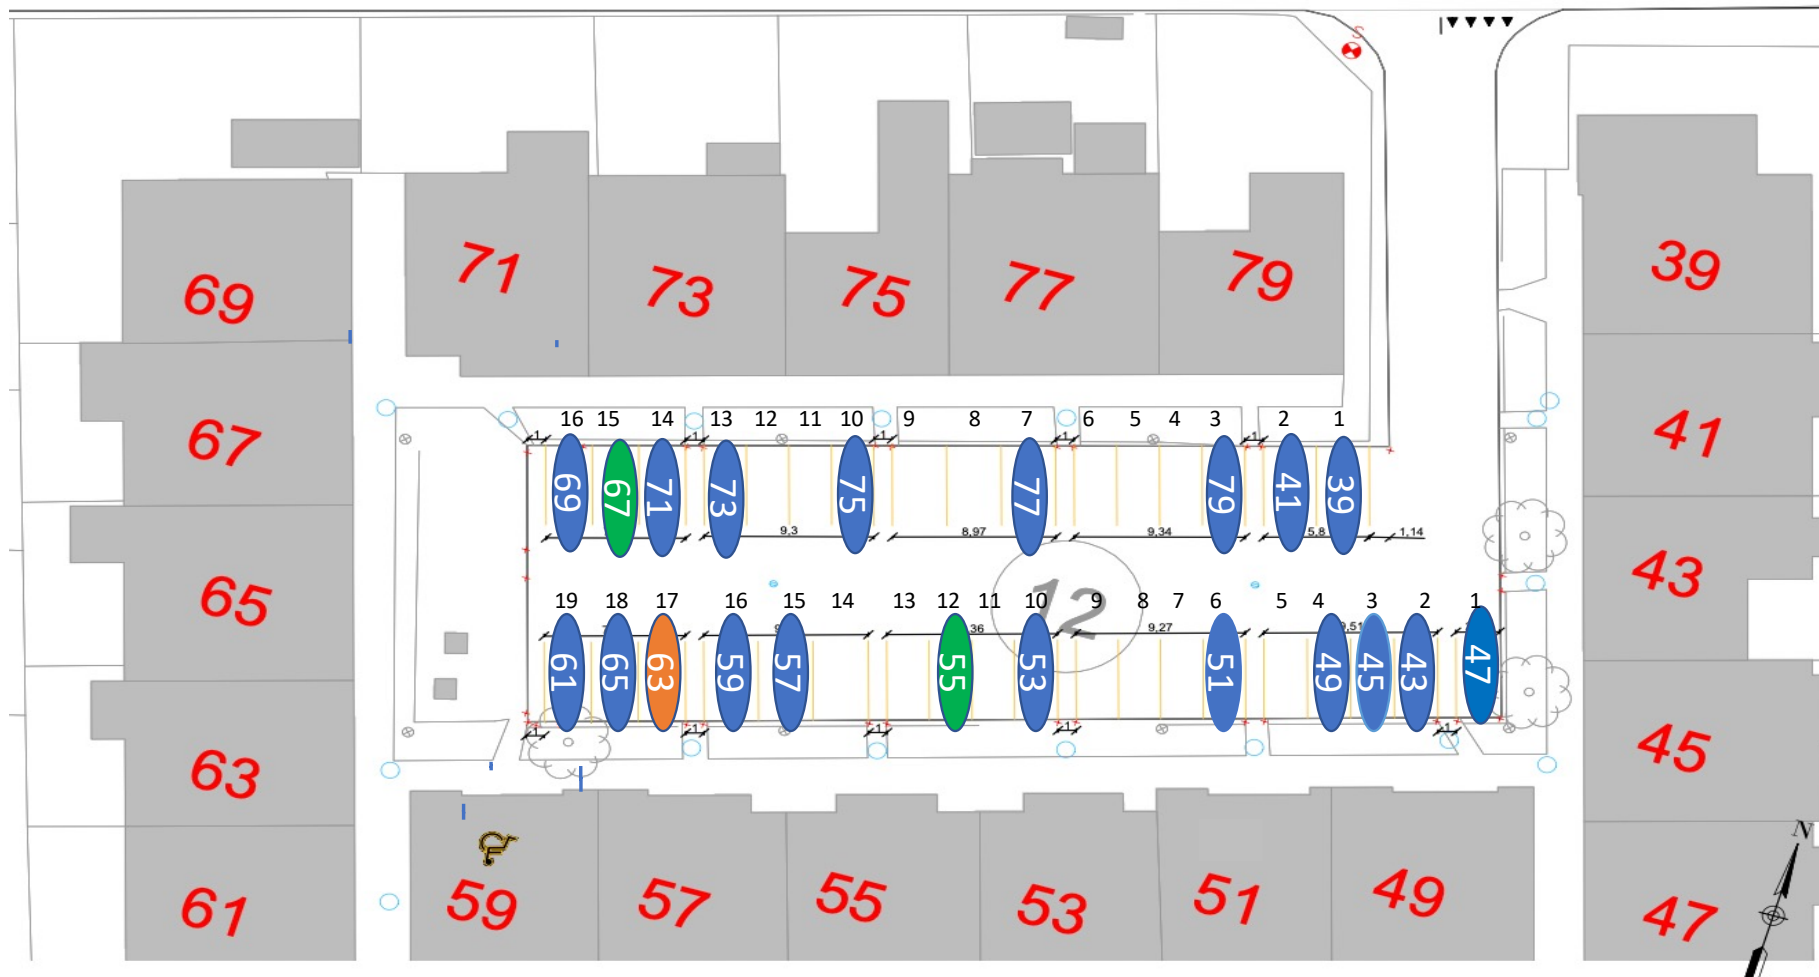

Gårdrum 06 – Runestenen 39 - 79

Nr 47 Handicap plads

Gårdrum 07 – Runestenen 2-38

Gårdrum 8 – Runestenen 1-37

Gårdrum 09 – Helleristen 82-122

Gårdrum 10 – Helleristen 81-121

Gårdrum 11 – Helleristen 40-80

Gårdrum 12 – Helleristen 39-79

HELLERISTEN

Helleristen 63 – Handicap plads

Gårdrum 14 – Helleristen 1-37

Helleristen 15 – Handicap plads

Gårdrum 15 –Langdyssen 40-76

Gårdrum 16 – Langdyssen 39-75

Gårdrum 17 – Langdyssen 2 - 38

Gårdrum 18 – Langdyssen 1-37

Gårdrum 19 – Runddyssen 40-76

Gårdrum 20 – Runddyssen 39-75

Gårdrum 21 – Runddyssen 2-38

Gårdrum 22 – Runddyssen 1-37

Gårdrum 23 – Vætterhøjen 40-76

Gårdrum 24 – Vættehøjen 39-75

Gårdrum 25 – Vættehøjen 2-38

Vættehøjen 10 , 32 – Handicap plads

Gårdrum 26 – Vættehøjen 1-37