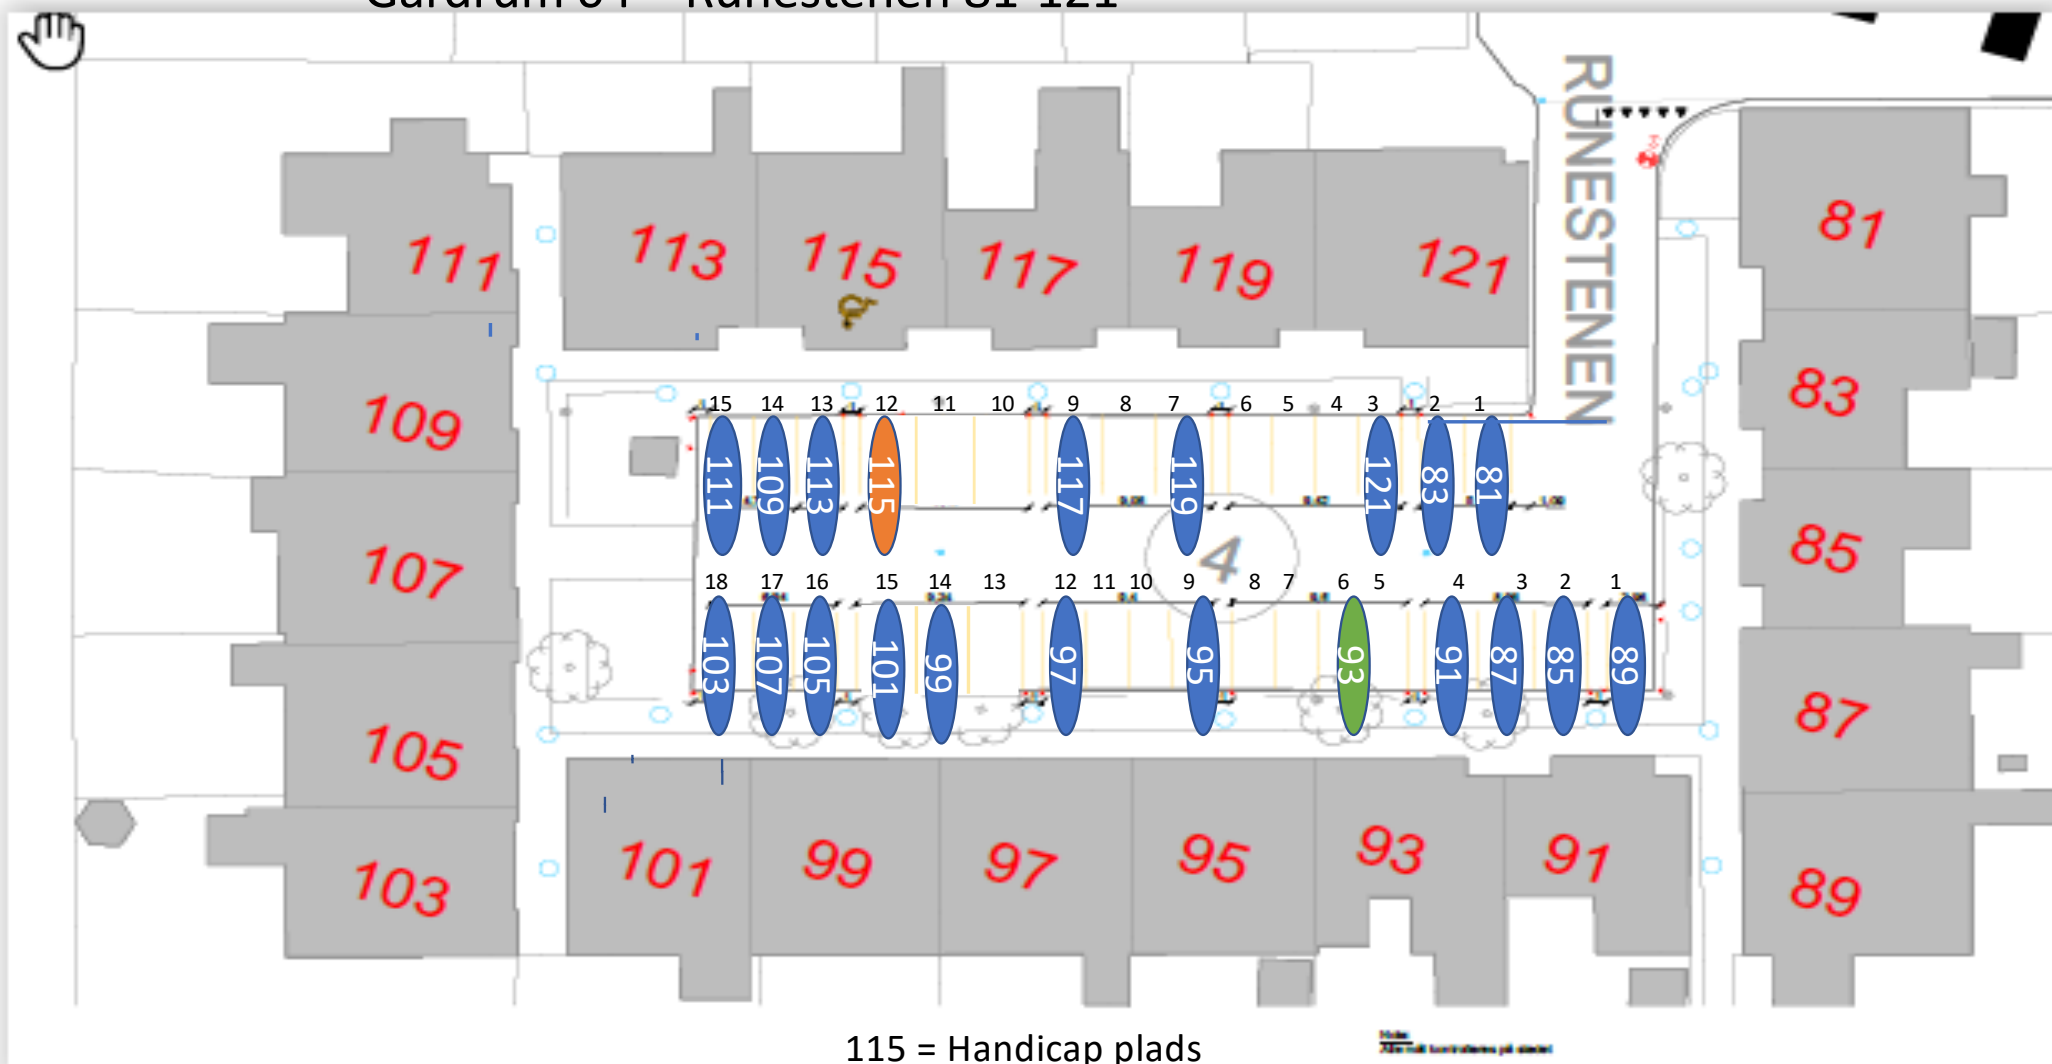

Gårdrum 01 – Jættestuen 44-84

Gårdrum 02 – Jættestuen 2-42

Jættestuen 22 – Handicap + Elbil

Gårdrum 03 – Runestenen 82-122

118 – Handicap plads

106 – ladestander nedtaget

Gårdrum 04 – Runestenen 81-121

Gårdrum 05 – Runestenen 40 - 80

Gårdrum 06 – Runestenen 39 - 79

Nr 47 Handicap plads

Gårdrum 07 – Runestenen 2-38

Gårdrum 8 – Runestenen 1-37

Gårdrum 09 – Helleristen 82-122

Gårdrum 10 – Helleristen 81-121

Gårdrum 11 – Helleristen 40-80

Gårdrum 12 – Helleristen 39-79

HELLERISTEN

Helleristen 63 – Handicap plads

Gårdrum 14 – Helleristen 1-37

Helleristen 15 – Handicap plads

Gårdrum 15 –Langdyssen 40-76

Gårdrum 16 – Langdyssen 39-75

Gårdrum 17 – Langdyssen 2 - 38

Gårdrum 18 – Langdyssen 1-37

Vættehøjen 10 , 32 – Handicap plads

Gårdrum 26 – Vættehøjen 1-37