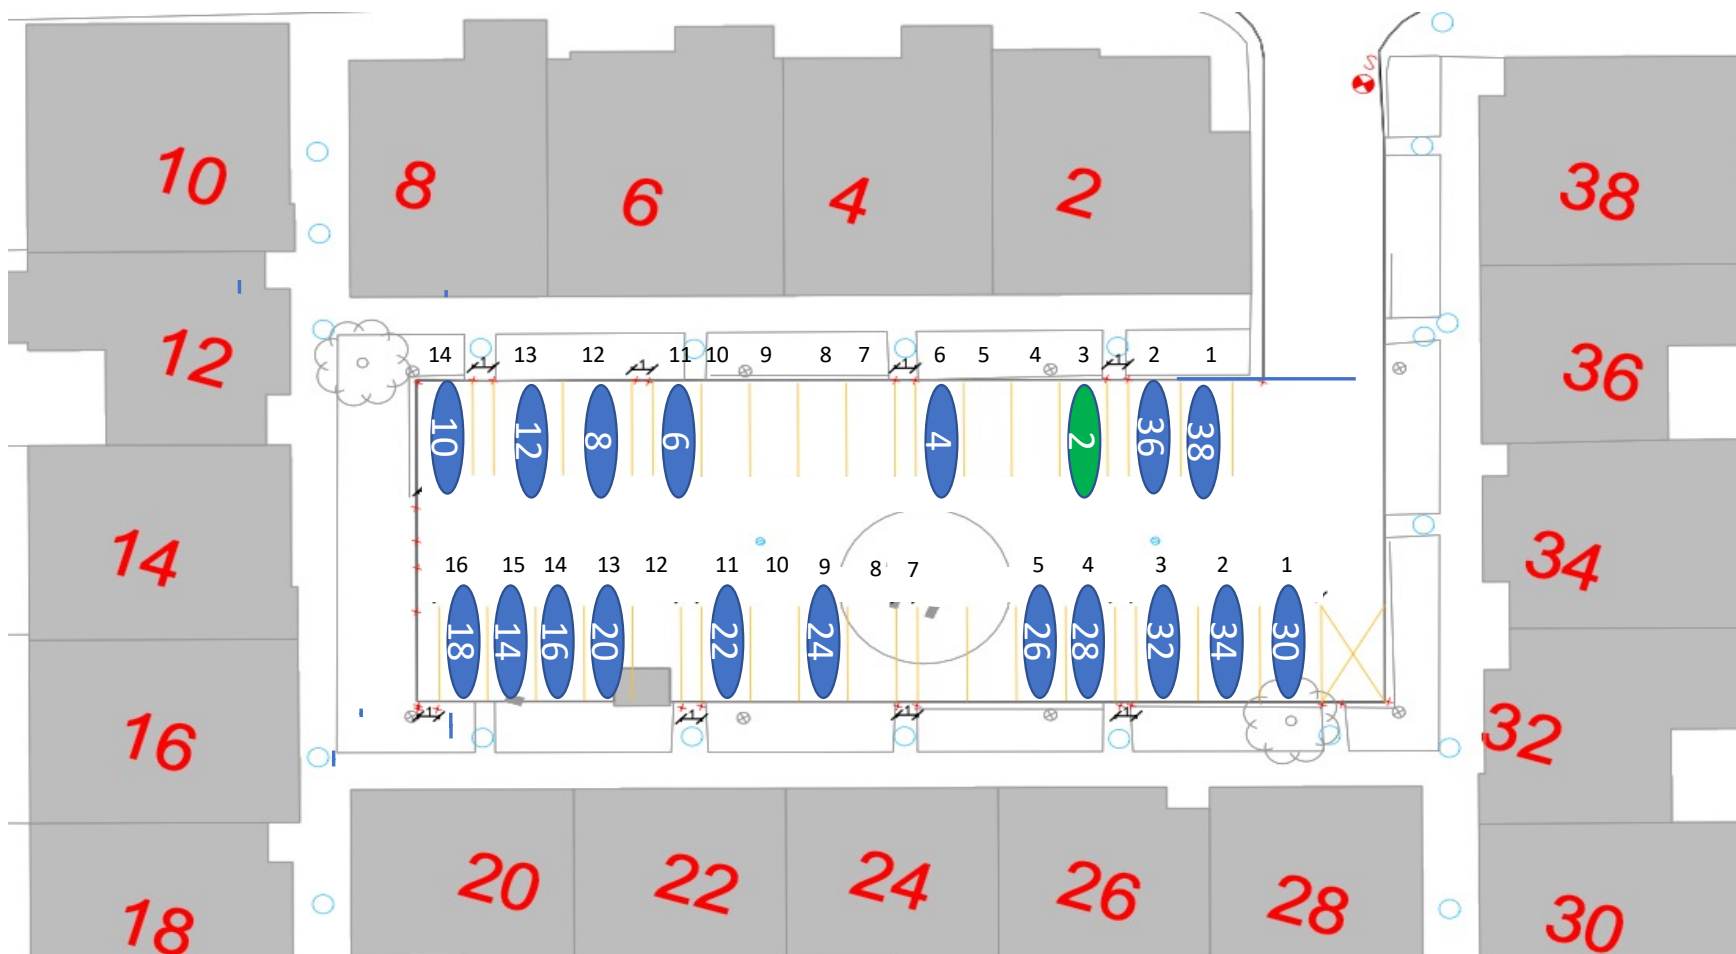

Gårdrum 06 – Runestenen 39 - 79

Nr 47 Handicap plads

Gårdrum 07 – Runestenen 2-38

Gårdrum 8 – Runestenen 1-37

Gårdrum 09 – Helleristen 82-122

Gårdrum 10 – Helleristen 81-121

Gårdrum 11 – Helleristen 40-80

Gårdrum 12 – Helleristen 39-79

HELLERISTEN

Helleristen 63 – Handicap plads

Gårdrum 14 – Helleristen 1-37

Helleristen 15 – Handicap plads

Gårdrum 15 –Langdyssen 40-76

Gårdrum 16 – Langdyssen 39-75

Gårdrum 17 – Langdyssen 2 - 38

Gårdrum 18 – Langdyssen 1-37

Gårdrum 19 – Runddyssen 40-76

Gårdrum 20 – Runddyssen 39-75

Gårdrum 21 – Runddyssen 2-38

Gårdrum 22 – Runddyssen 1-37

Gårdrum 23 – Vætterhøjen 40-76

Gårdrum 24 – Vættehøjen 39-75

Gårdrum 25 – Vættehøjen 2-38

Vættehøjen 10 , 32 – Handicap plads

Gårdrum 26 – Vættehøjen 1-37