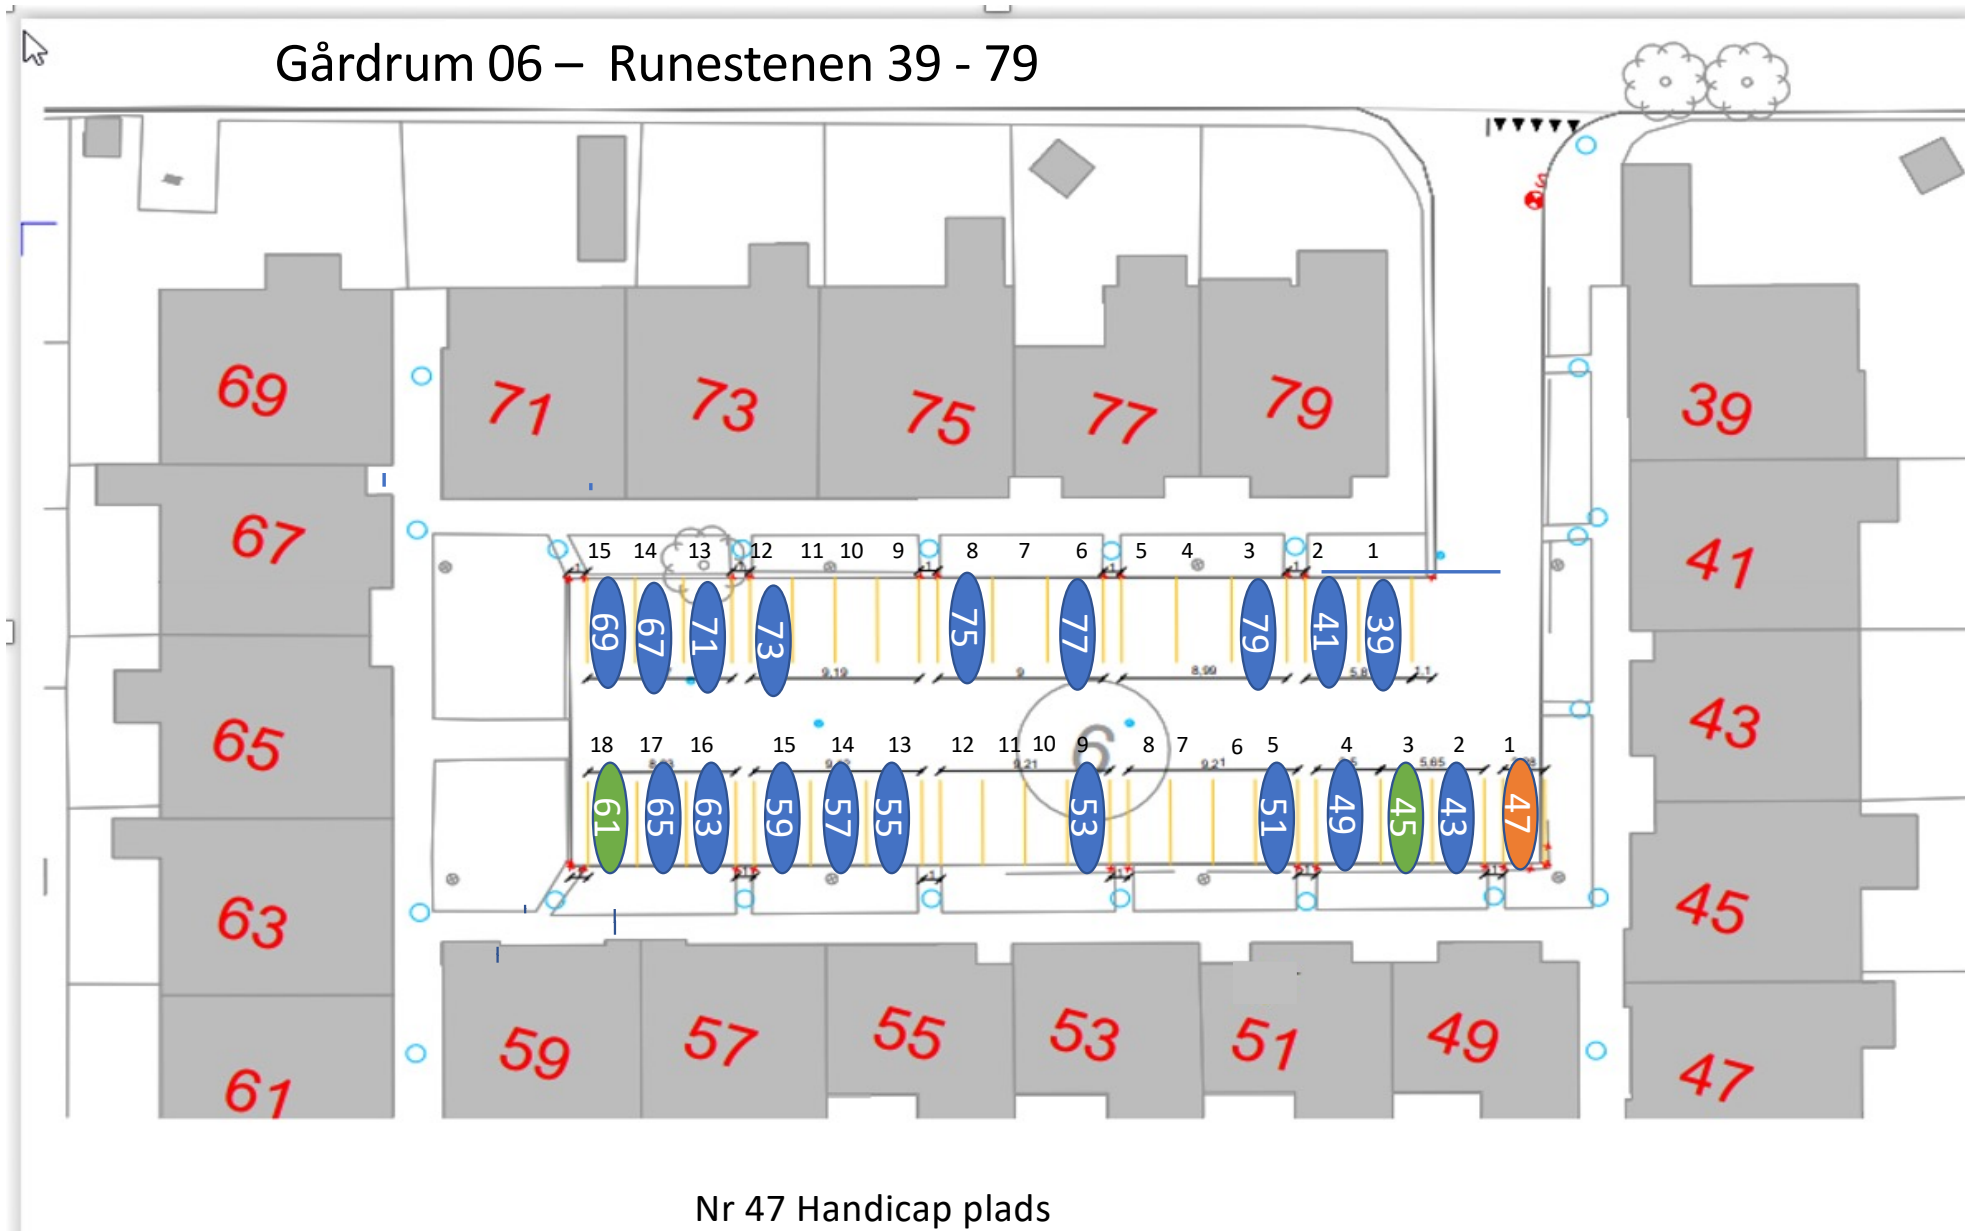

Gårdrum 01 – Jættestuen 44-84

Gårdrum 02 – Jættestuen 2-42

Jættestuen 22 – Handicap + Elbil

Gårdrum 03 – Runestenen 82-122

118 – Handicap plads

106 – ladestander nedtaget

Gårdrum 04 – Runestenen 81-121

Gårdrum 05 – Runestenen 40 - 80

Gårdrum 06 – Runestenen 39 - 79

Nr 47 Handicap plads

Gårdrum 07 – Runestenen 2-38

Gårdrum 8 – Runestenen 1-37

Gårdrum 09 – Helleristen 82-122

Gårdrum 10 – Helleristen 81-121

Gårdrum 11 – Helleristen 40-80

Gårdrum 12 – Helleristen 39-79

Gårdrum 19 – Runddyssen 40-76

Gårdrum 20 – Runddyssen 39-75

Gårdrum 21 – Runddyssen 2-38

Gårdrum 22 – Runddyssen 1-37

Gårdrum 23 – Vætterhøjen 40-76

Gårdrum 24 – Vættehøjen 39-75

Gårdrum 25 – Vættehøjen 2-38

Vættehøjen 10 , 32 – Handicap plads

Gårdrum 26 – Vættehøjen 1-37