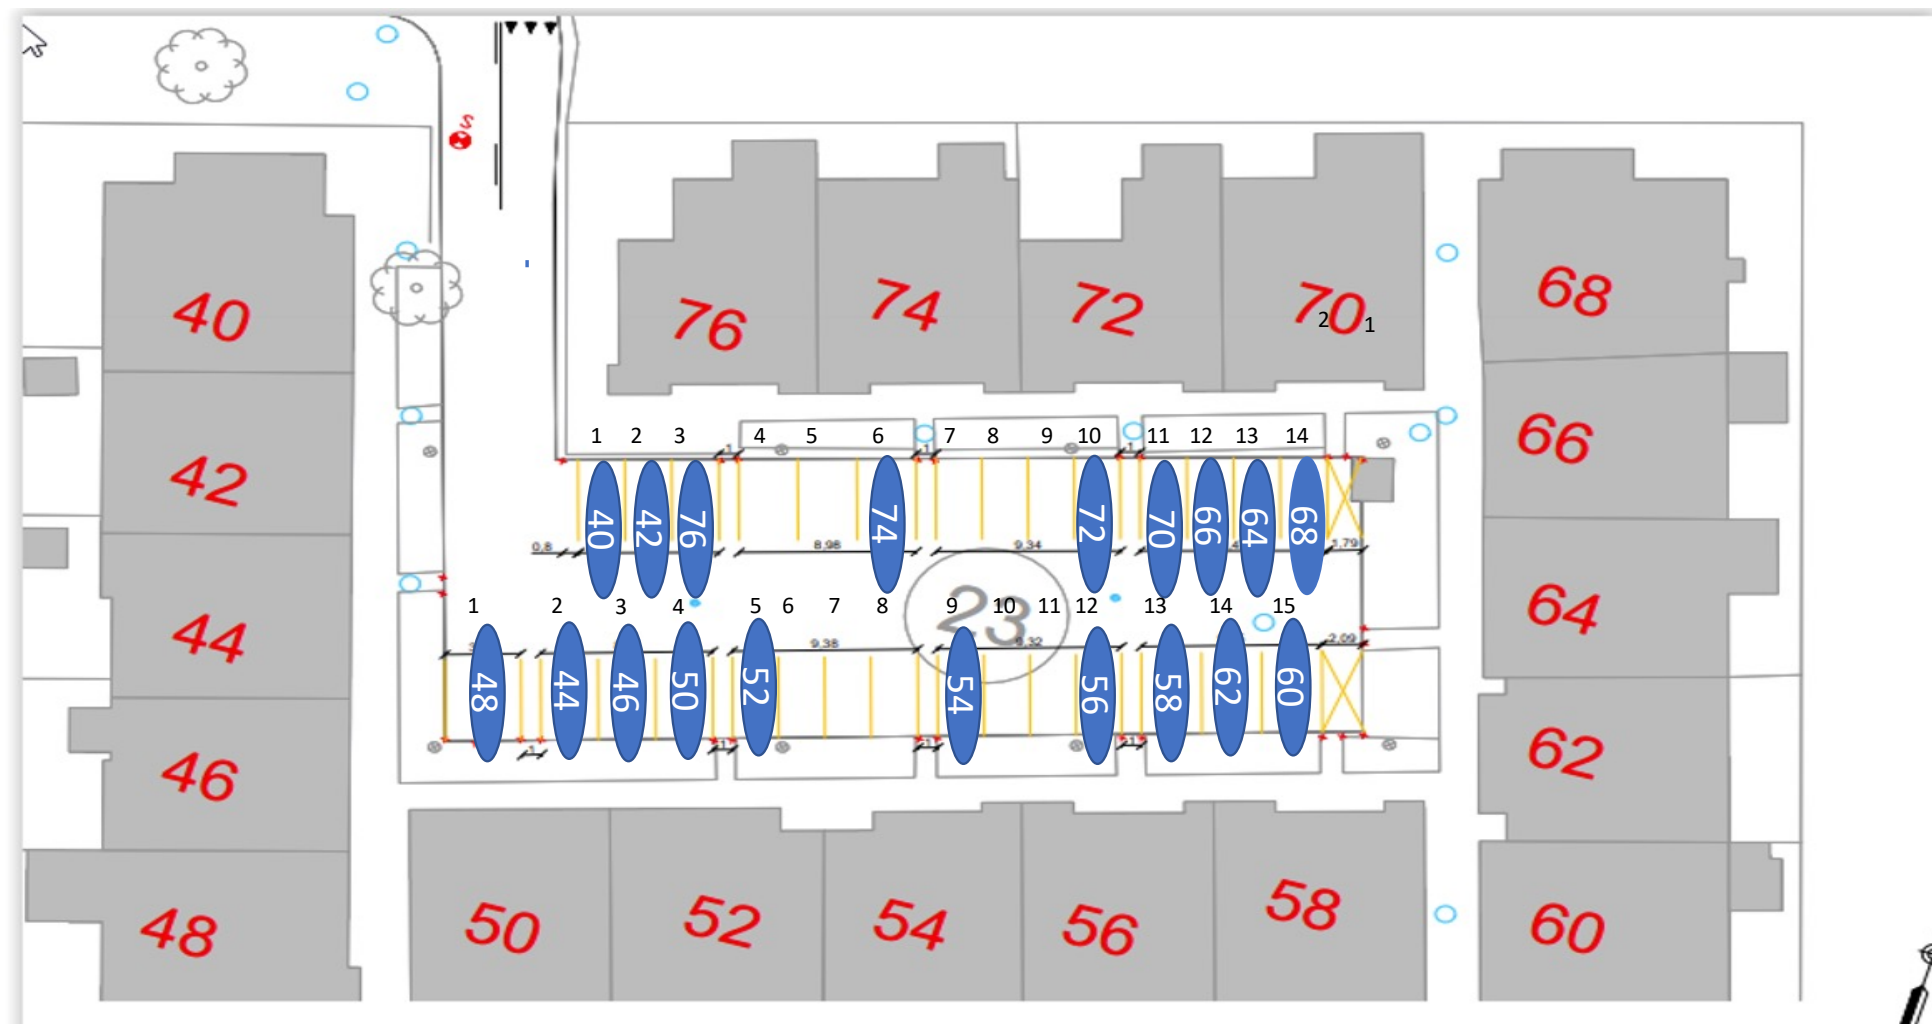

Gårdrum 06 – Runestenen 39 - 79

Nr 47 Handicap plads

Gårdrum 07 – Runestenen 2-38

Gårdrum 8 – Runestenen 1-37

Gårdrum 09 – Helleristen 82-122

Gårdrum 10 – Helleristen 81-121

Gårdrum 11 – Helleristen 40-80

Gårdrum 12 – Helleristen 39-79

HELLERISTEN

Helleristen 63 – Handicap plads

Gårdrum 14 – Helleristen 1-37

Helleristen 15 – Handicap plads

Gårdrum 15 –Langdyssen 40-76

Gårdrum 16 – Langdyssen 39-75

Gårdrum 17 – Langdyssen 2 - 38

Gårdrum 18 – Langdyssen 1-37

Gårdrum 19 – Runddyssen 40-76

Gårdrum 20 – Runddyssen 39-75

Gårdrum 21 – Runddyssen 2-38

Gårdrum 22 – Runddyssen 1-37

Gårdrum 23 – Vætterhøjen 40-76

Gårdrum 24 – Vættehøjen 39-75

Gårdrum 25 – Vættehøjen 2-38

Vættehøjen 10 , 32 – Handicap plads

Gårdrum 26 – Vættehøjen 1-37