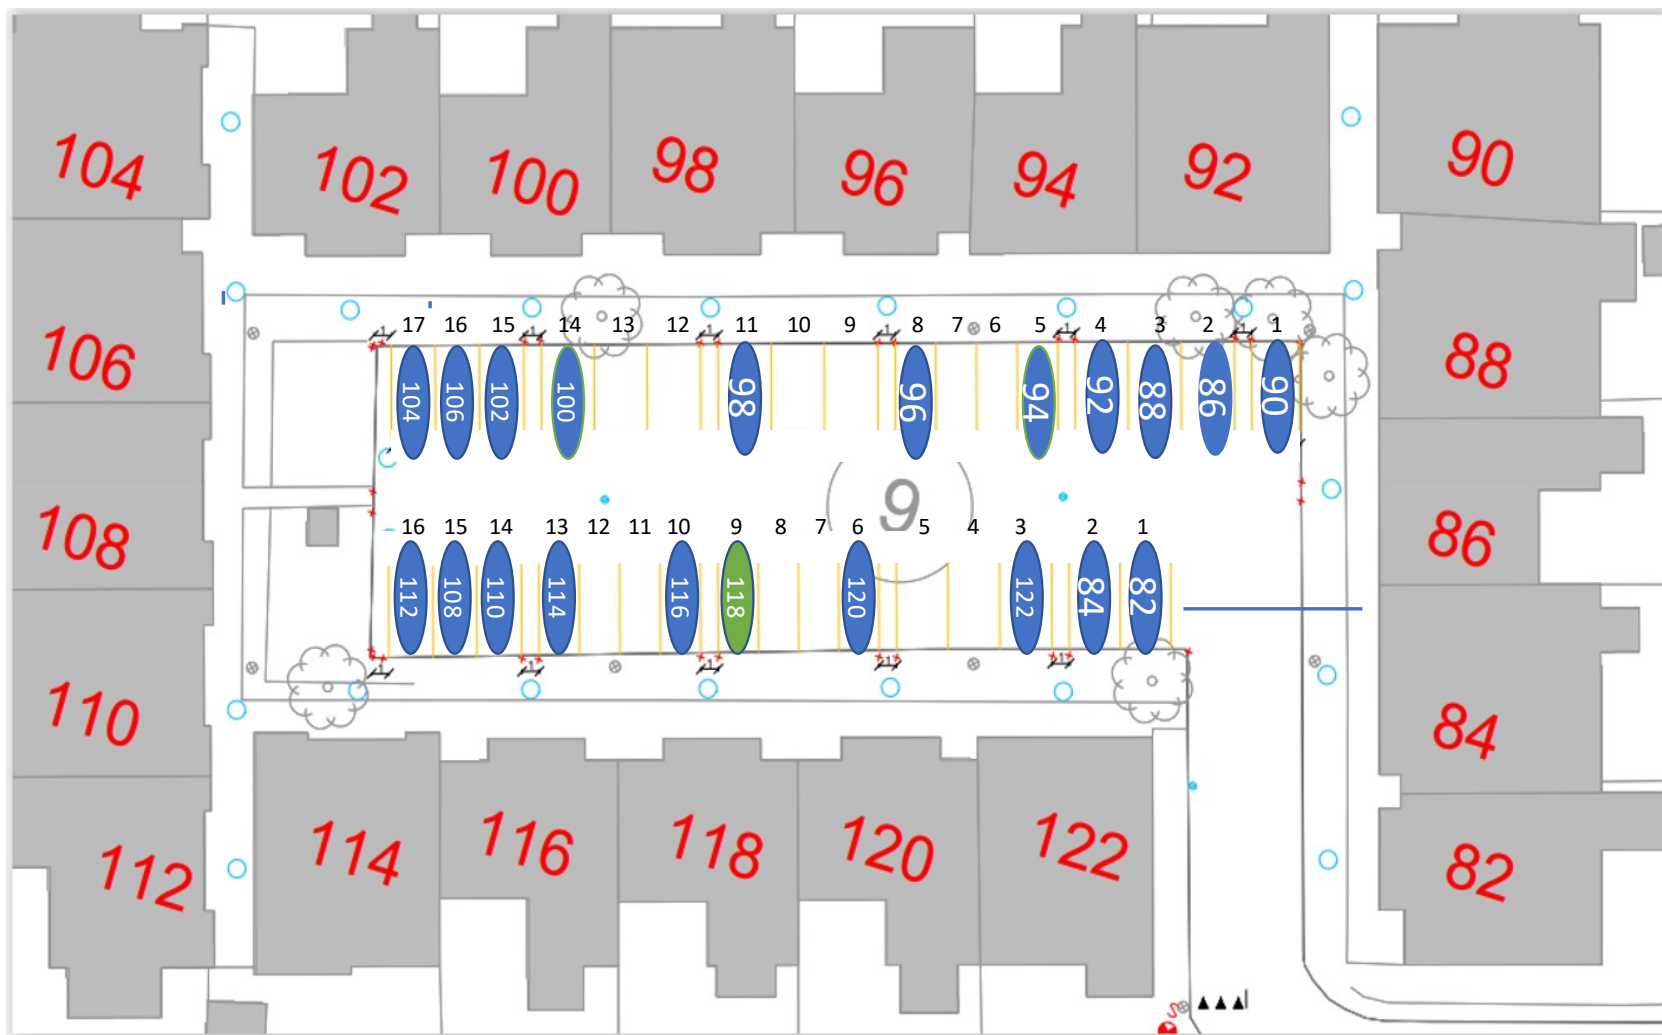

Gårdrum 06 – Runestenen 39 - 79

Nr 47 Handicap plads

Gårdrum 07 – Runestenen 2-38

Gårdrum 8 – Runestenen 1-37

Gårdrum 09 – Helleristen 82-122

Gårdrum 10 – Helleristen 81-121

Gårdrum 11 – Helleristen 40-80

Gårdrum 12 – Helleristen 39-79

HELLERISTEN

Helleristen 63 – Handicap plads

Gårdrum 14 – Helleristen 1-37

Helleristen 15 – Handicap plads

Gårdrum 15 –Langdyssen 40-76

Gårdrum 16 – Langdyssen 39-75

Gårdrum 17 – Langdyssen 2 - 38

Gårdrum 18 – Langdyssen 1-37

Gårdrum 19 – Runddyssen 40-76

Gårdrum 20 – Runddyssen 39-75

Gårdrum 21 – Runddyssen 2-38

Gårdrum 22 – Runddyssen 1-37

Gårdrum 23 – Vætterhøjen 40-76

Gårdrum 24 – Vættehøjen 39-75

Gårdrum 25 – Vættehøjen 2-38

Vættehøjen 10 , 32 – Handicap plads

Gårdrum 26 – Vættehøjen 1-37