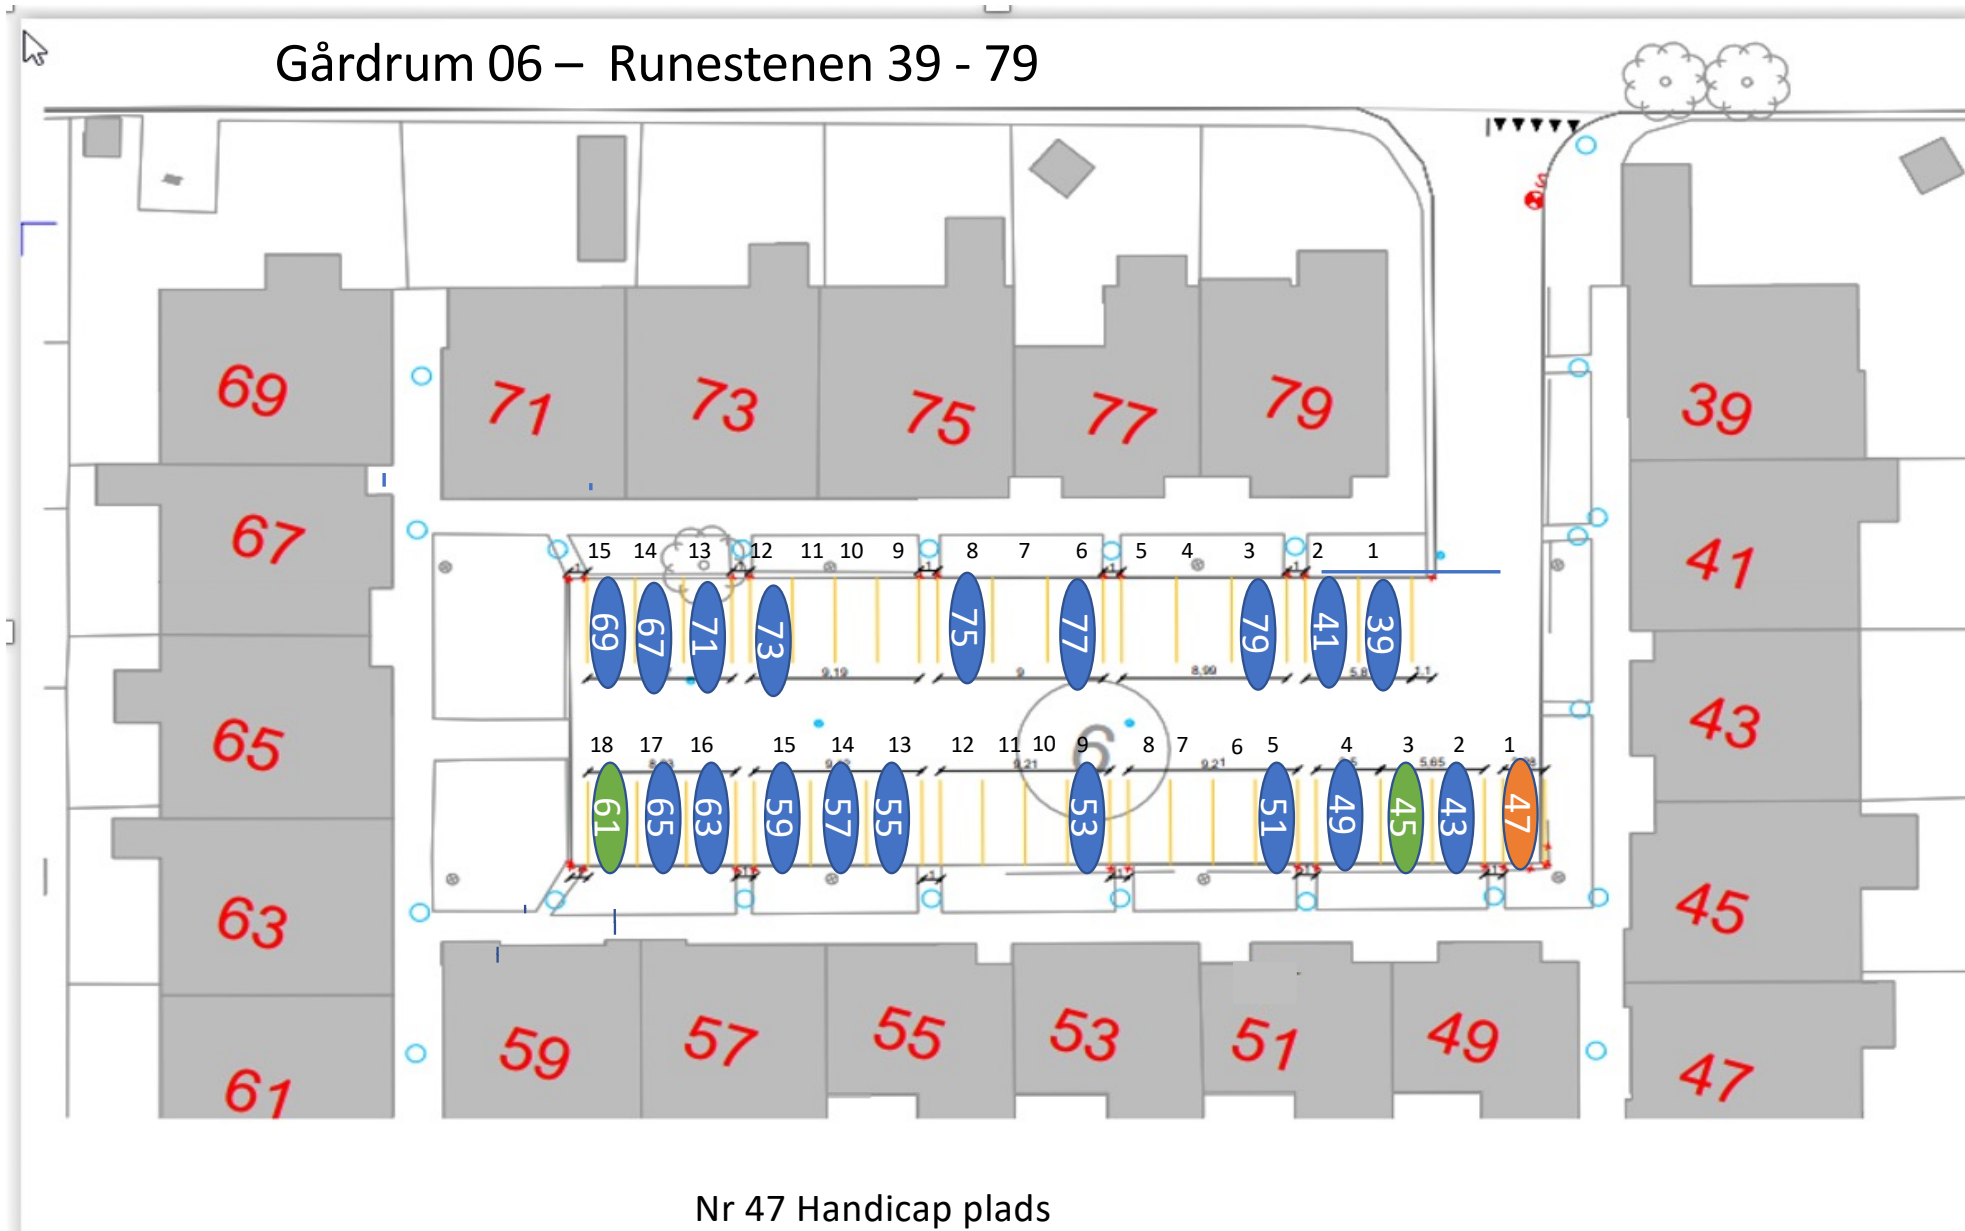

Gårdrum 06 – Runestenen 39 - 79

Nr 47 Handicap plads