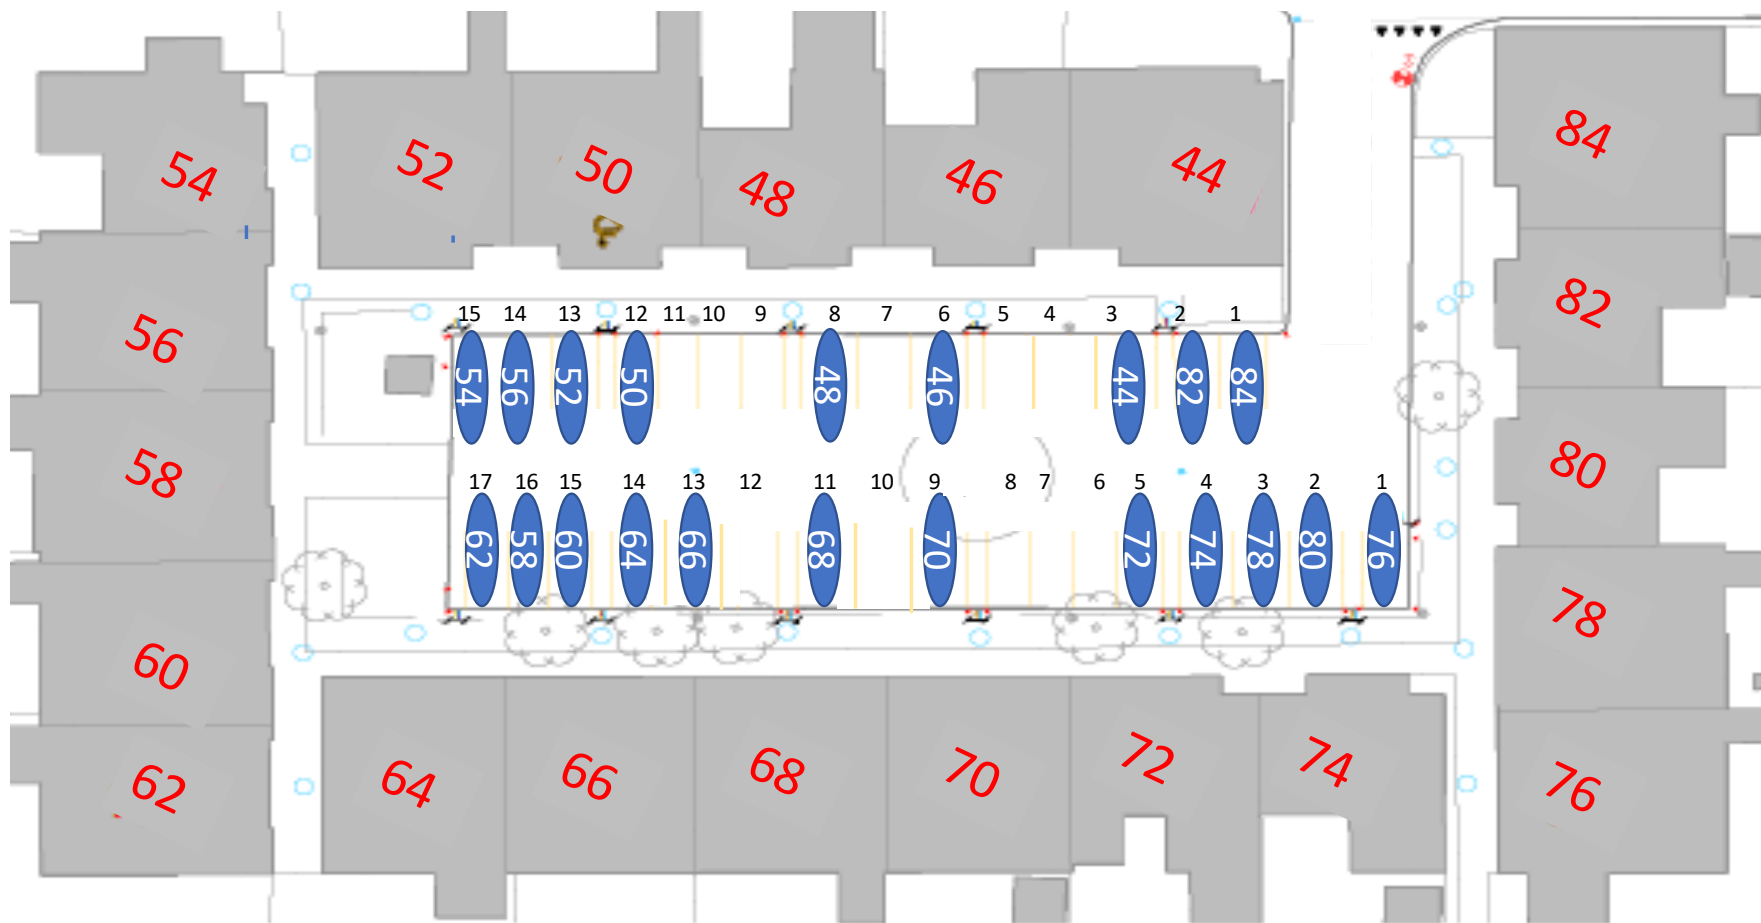

# Gårdrum 01 – Jættestuen 44-84