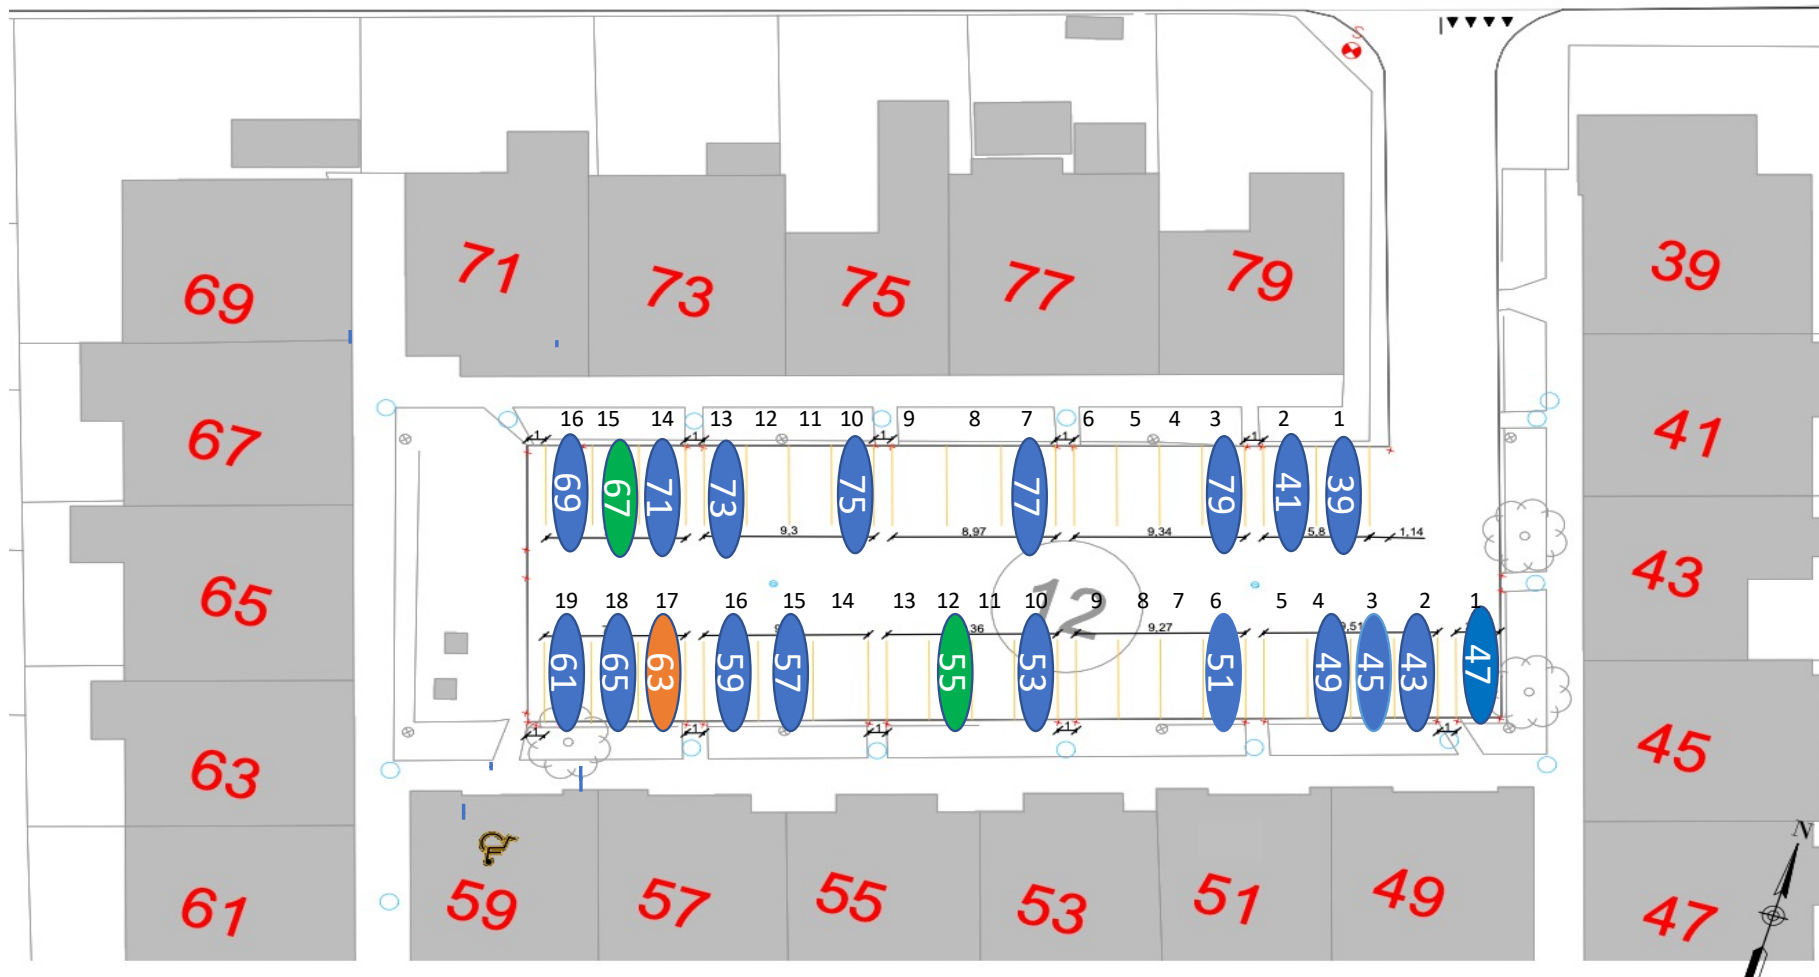

Gårdrum 12 – Helleristen 39-79

HELLERISTEN

Helleristen 63 – Handicap plads