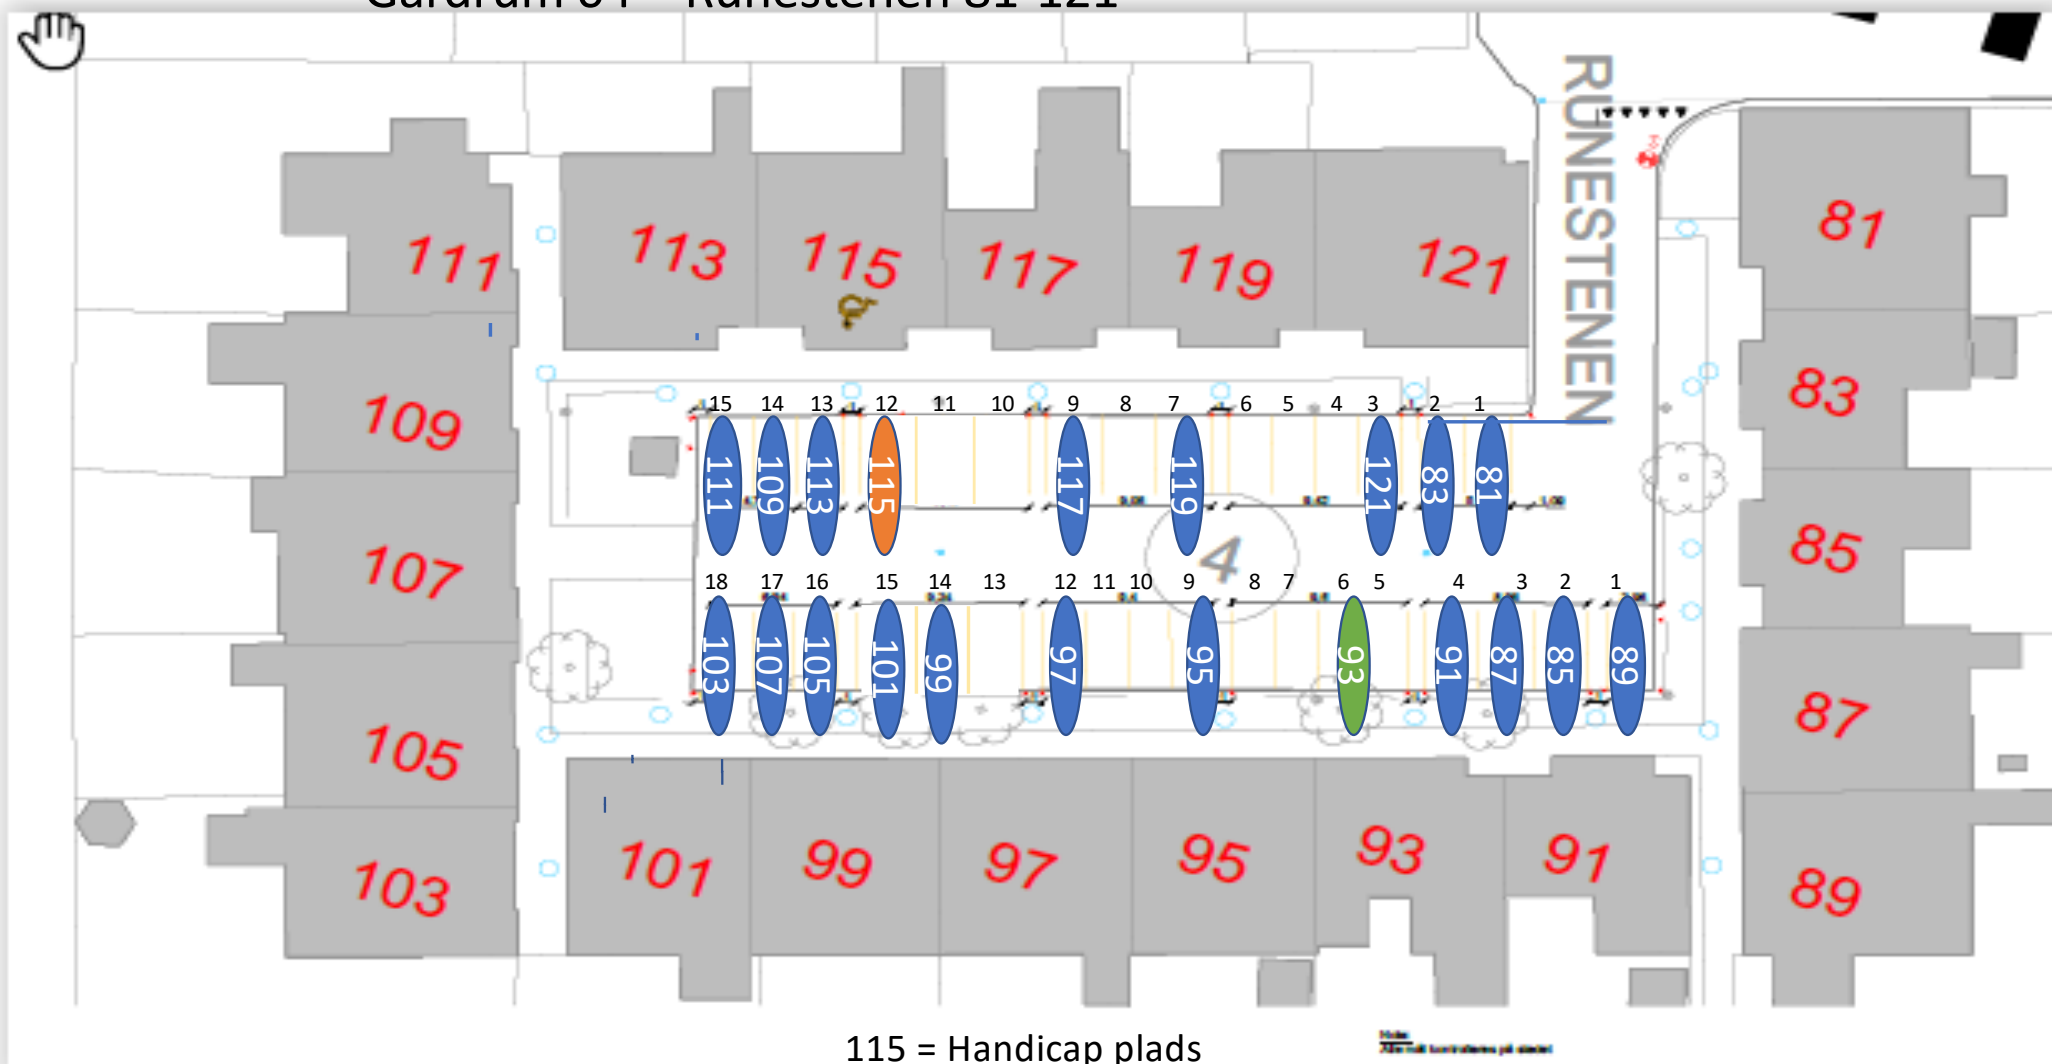

# Gårdrum 04 – Runestenen 81-121

115 = Handicap plats

Skala: 1:2000 (inkluderar ej staket)