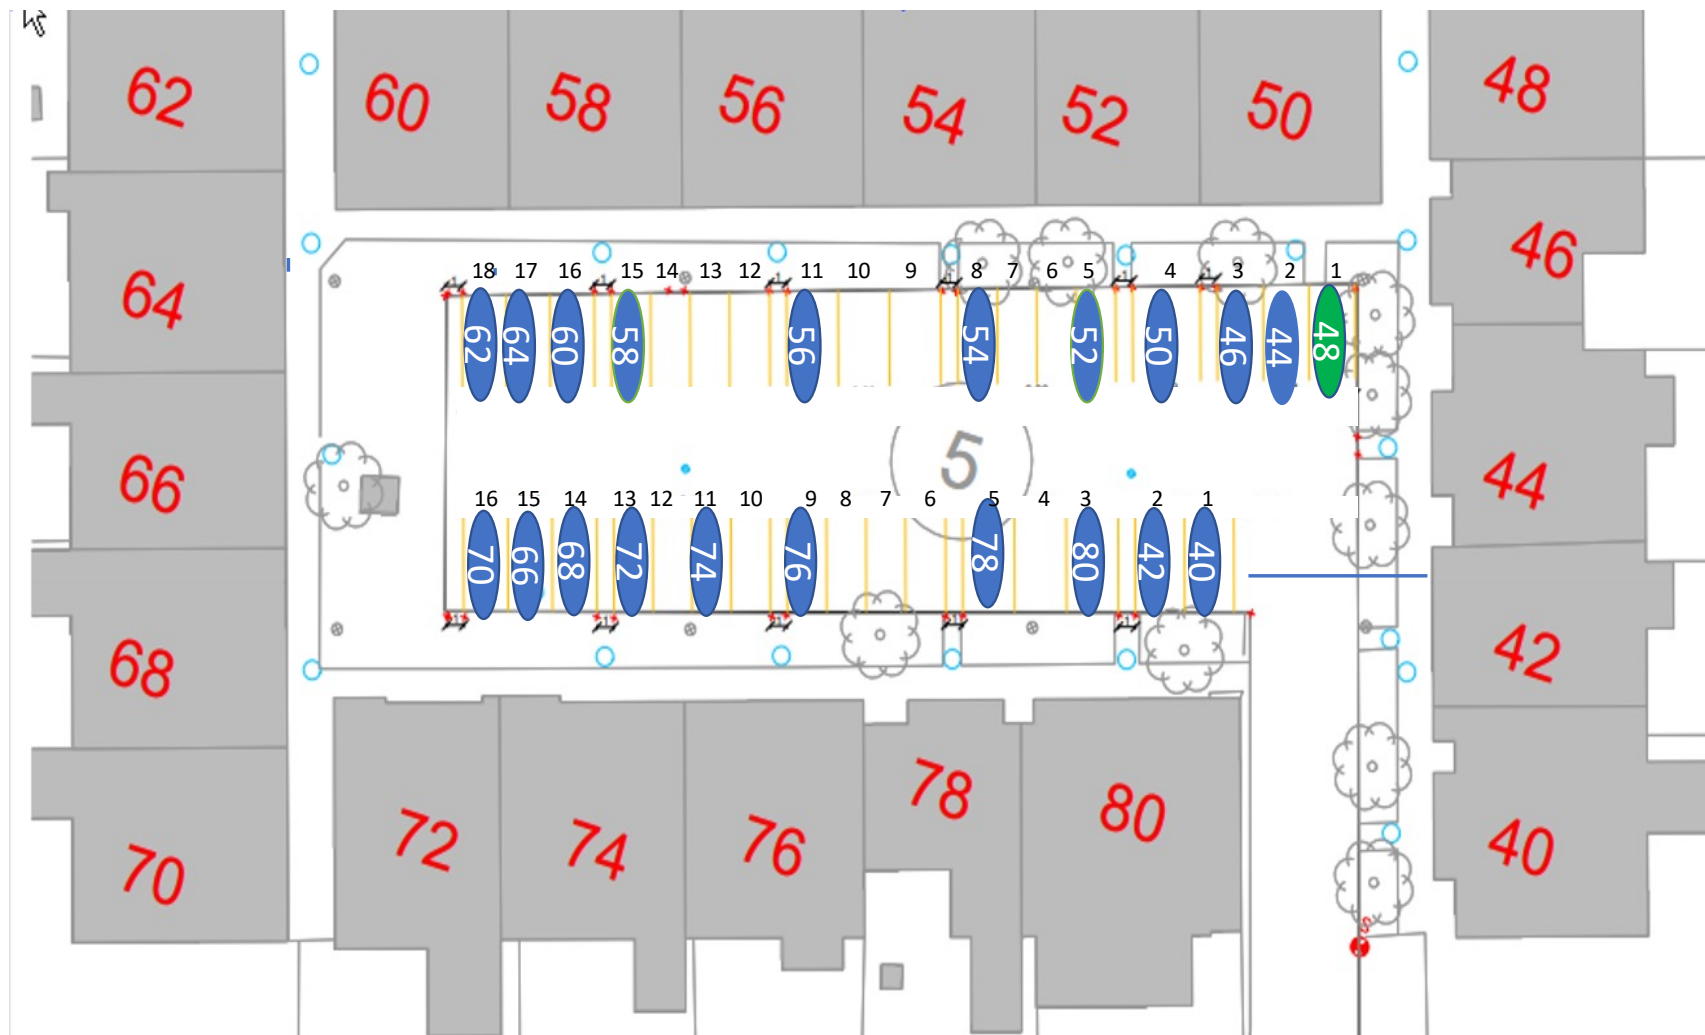

Gårdrum 05 – Runestenen 40 - 80