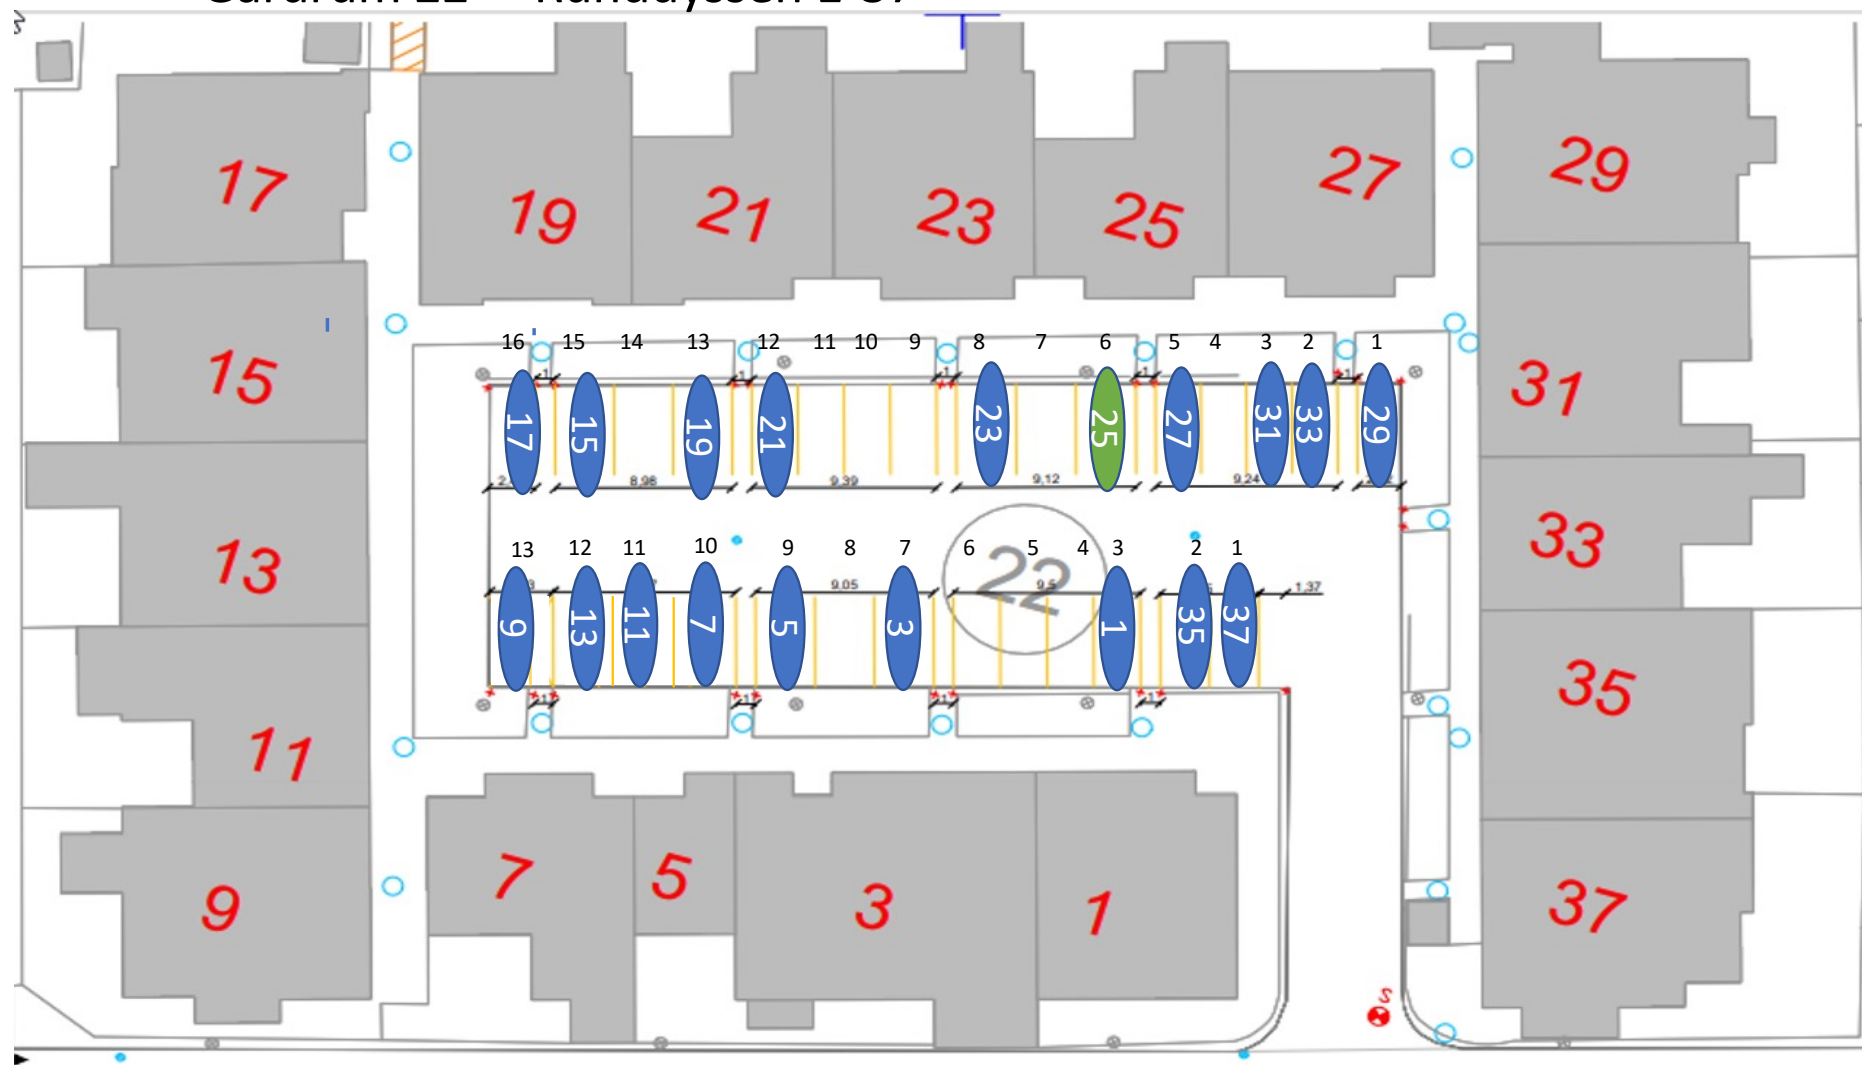

Gårdrum 22 – Runddyssen 1-37