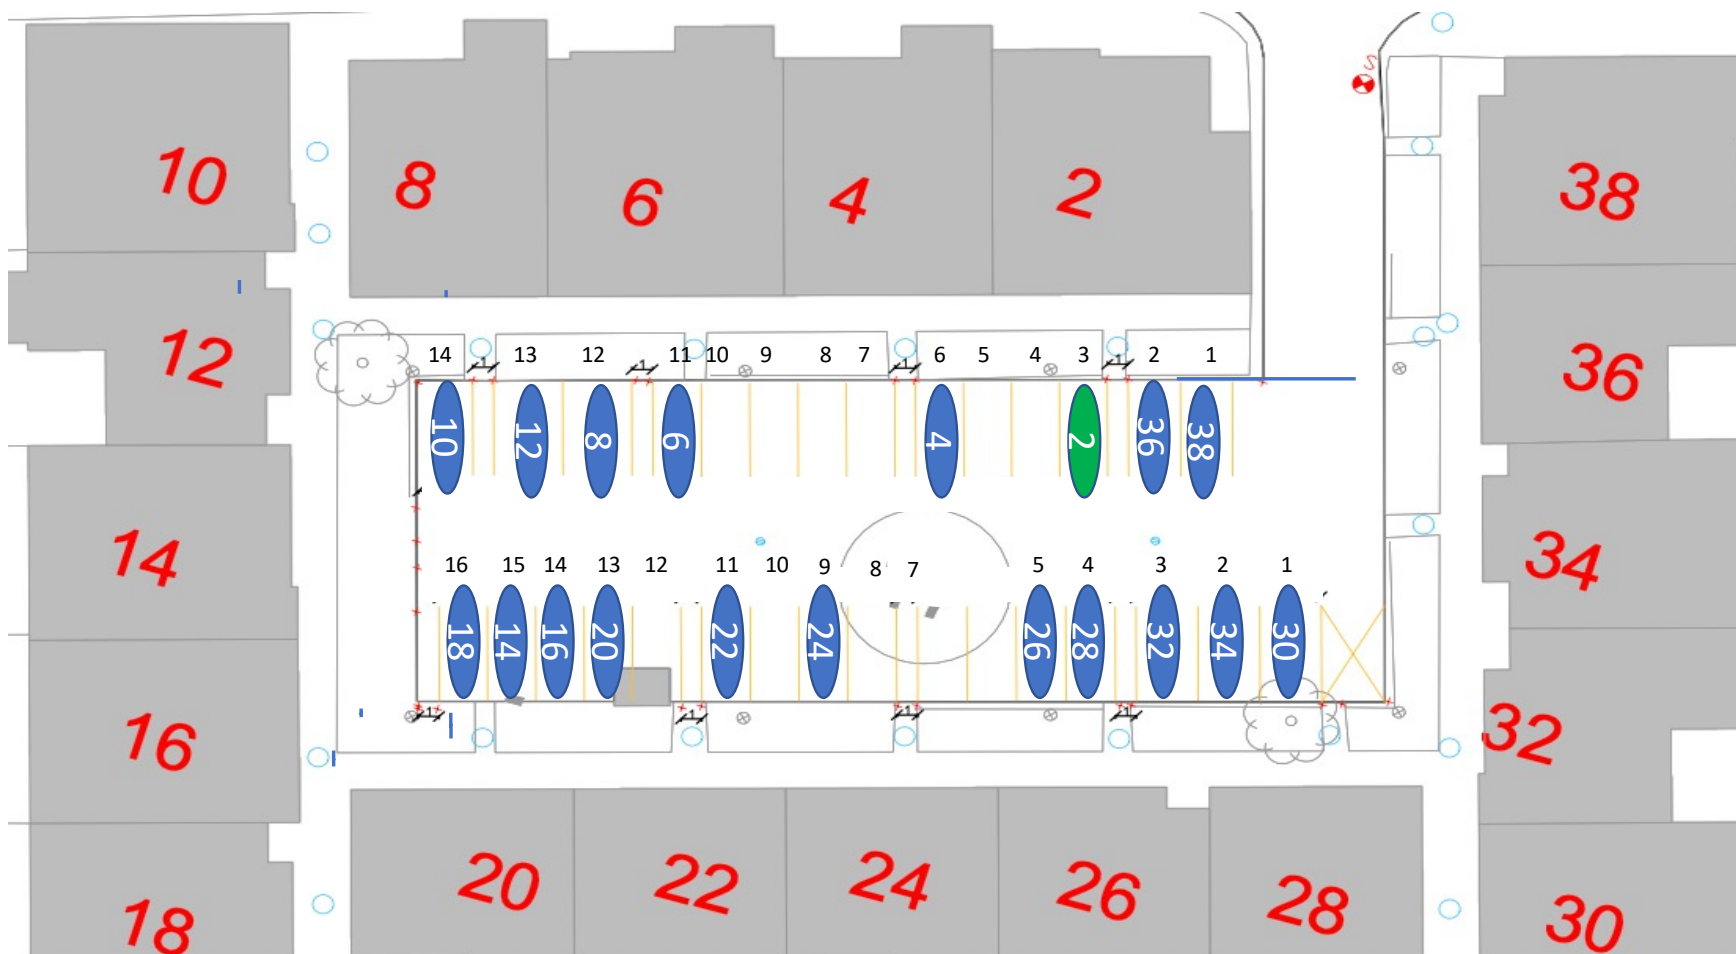

Gårdrum 17 – Langdyssen 2 - 38