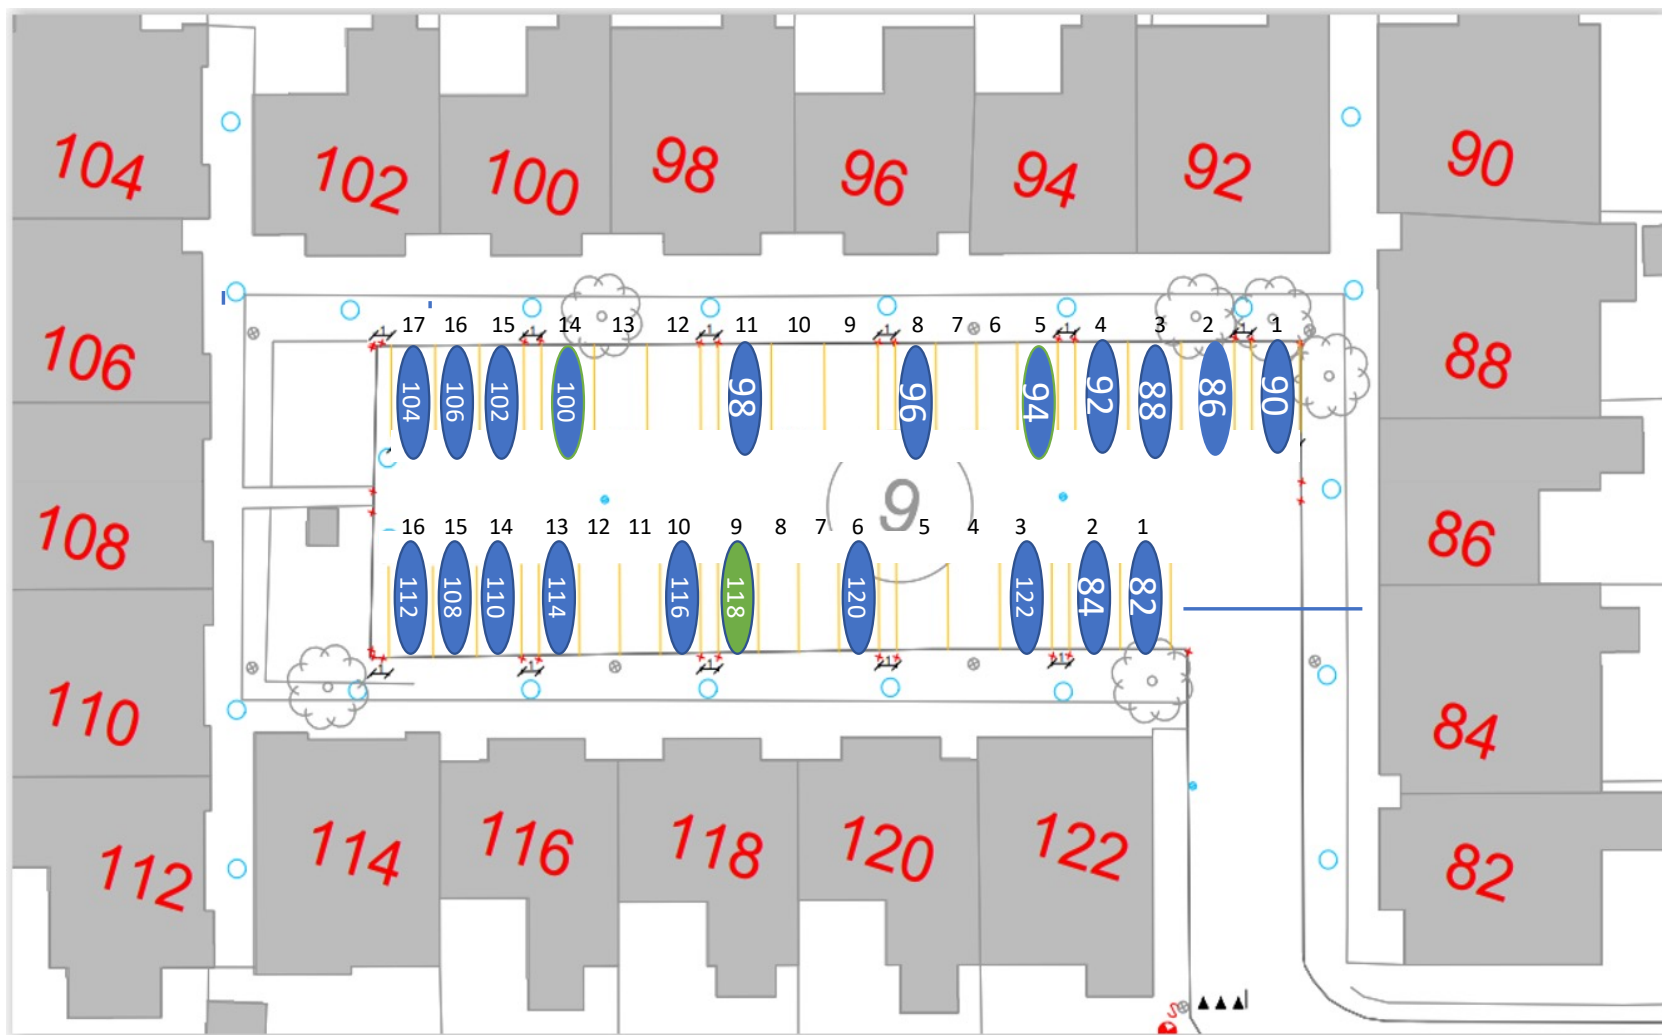

Gårdrum 09 – Helleristen 82-122