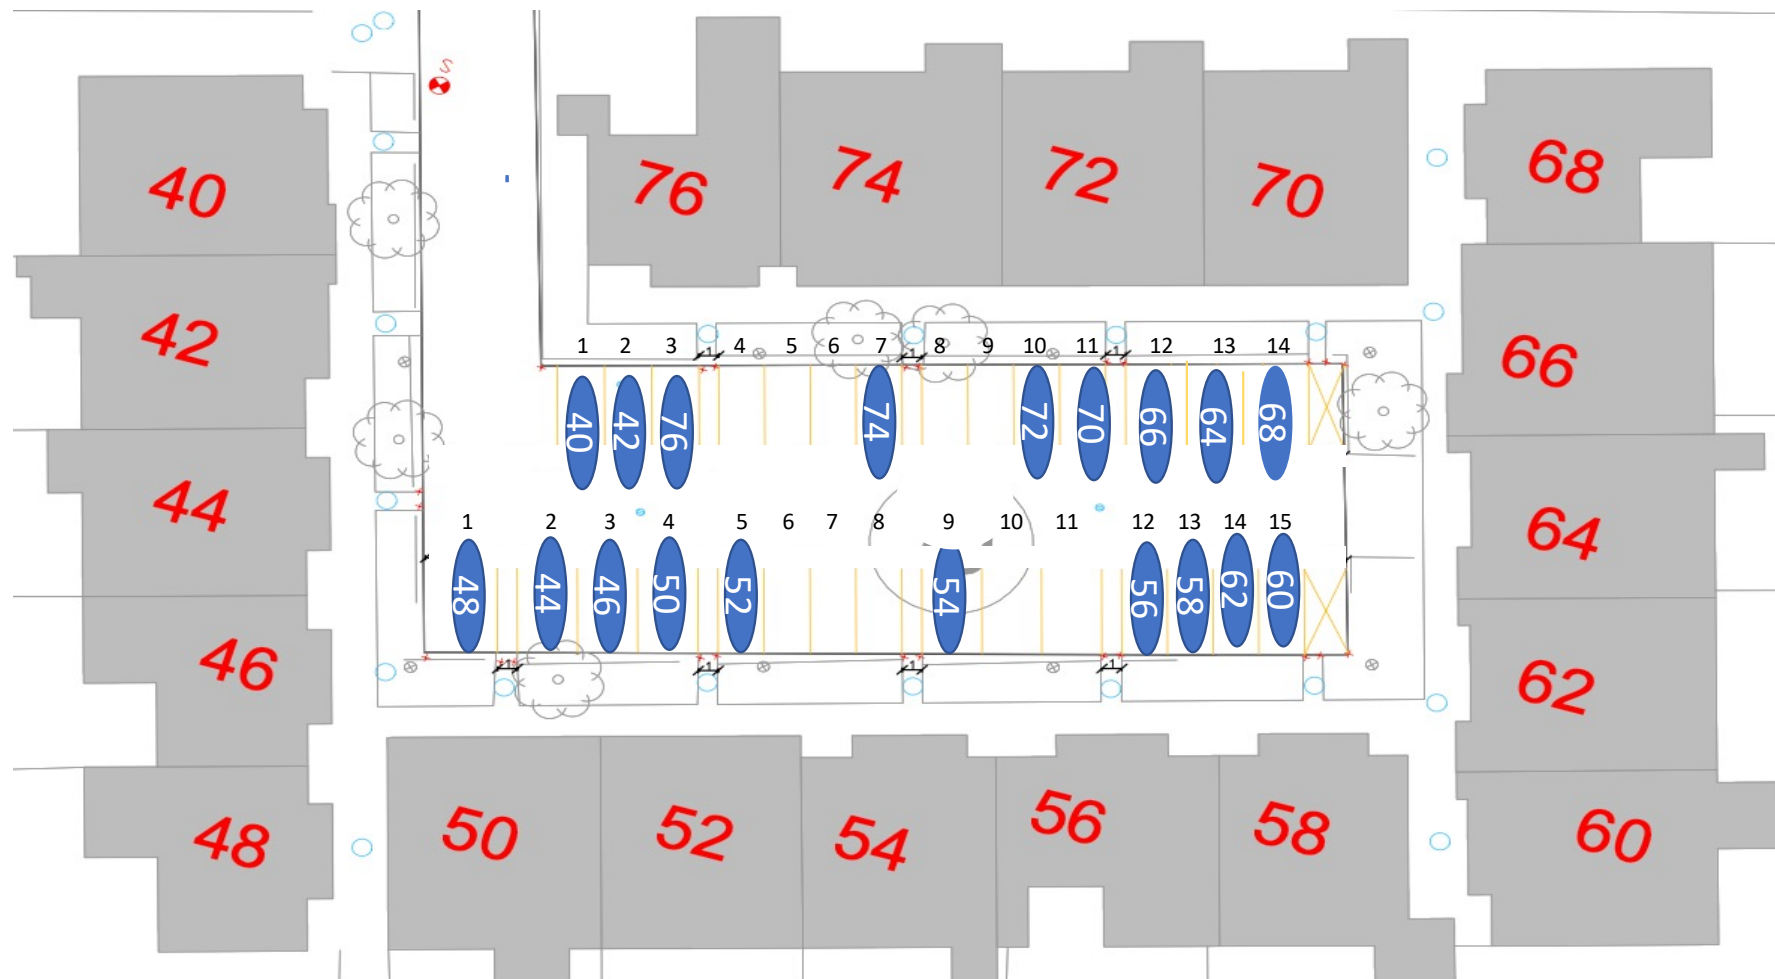

Gårdrum 19 – Runddyssen 40-76