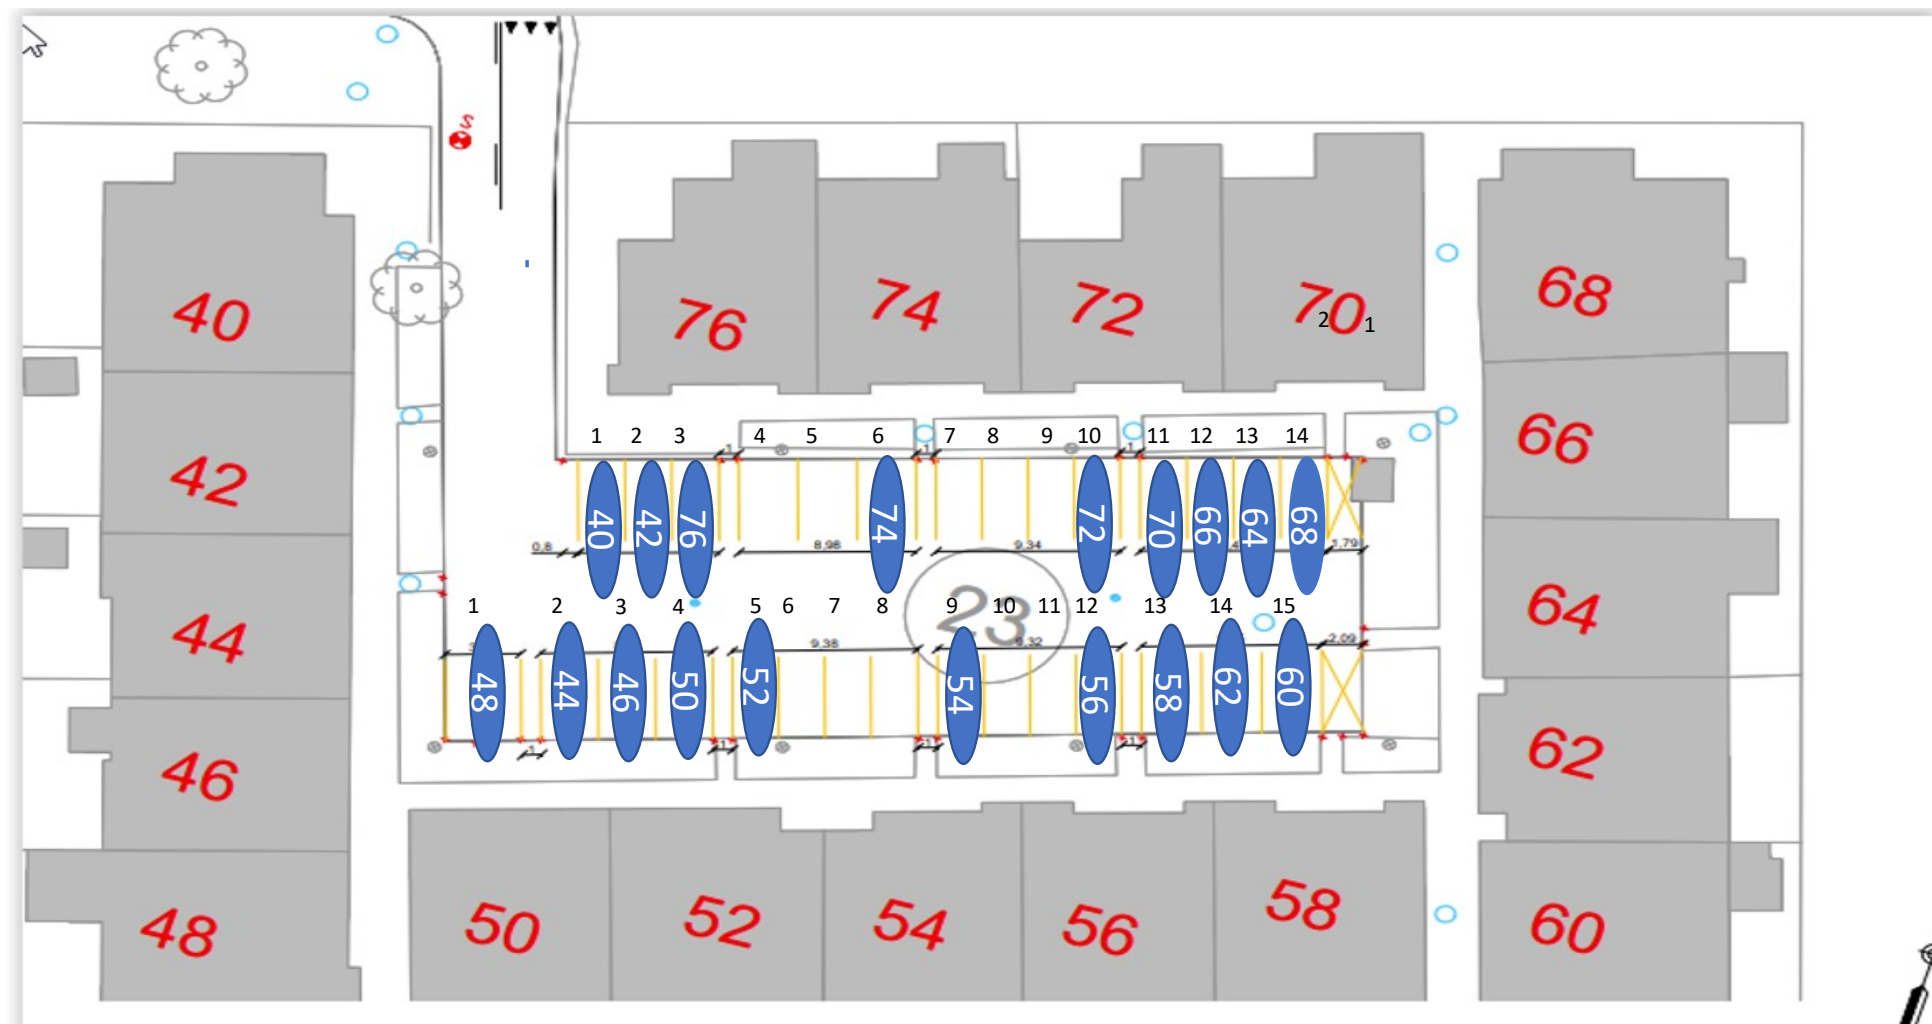

Gårdrum 23 – Vætterhøjen 40-76