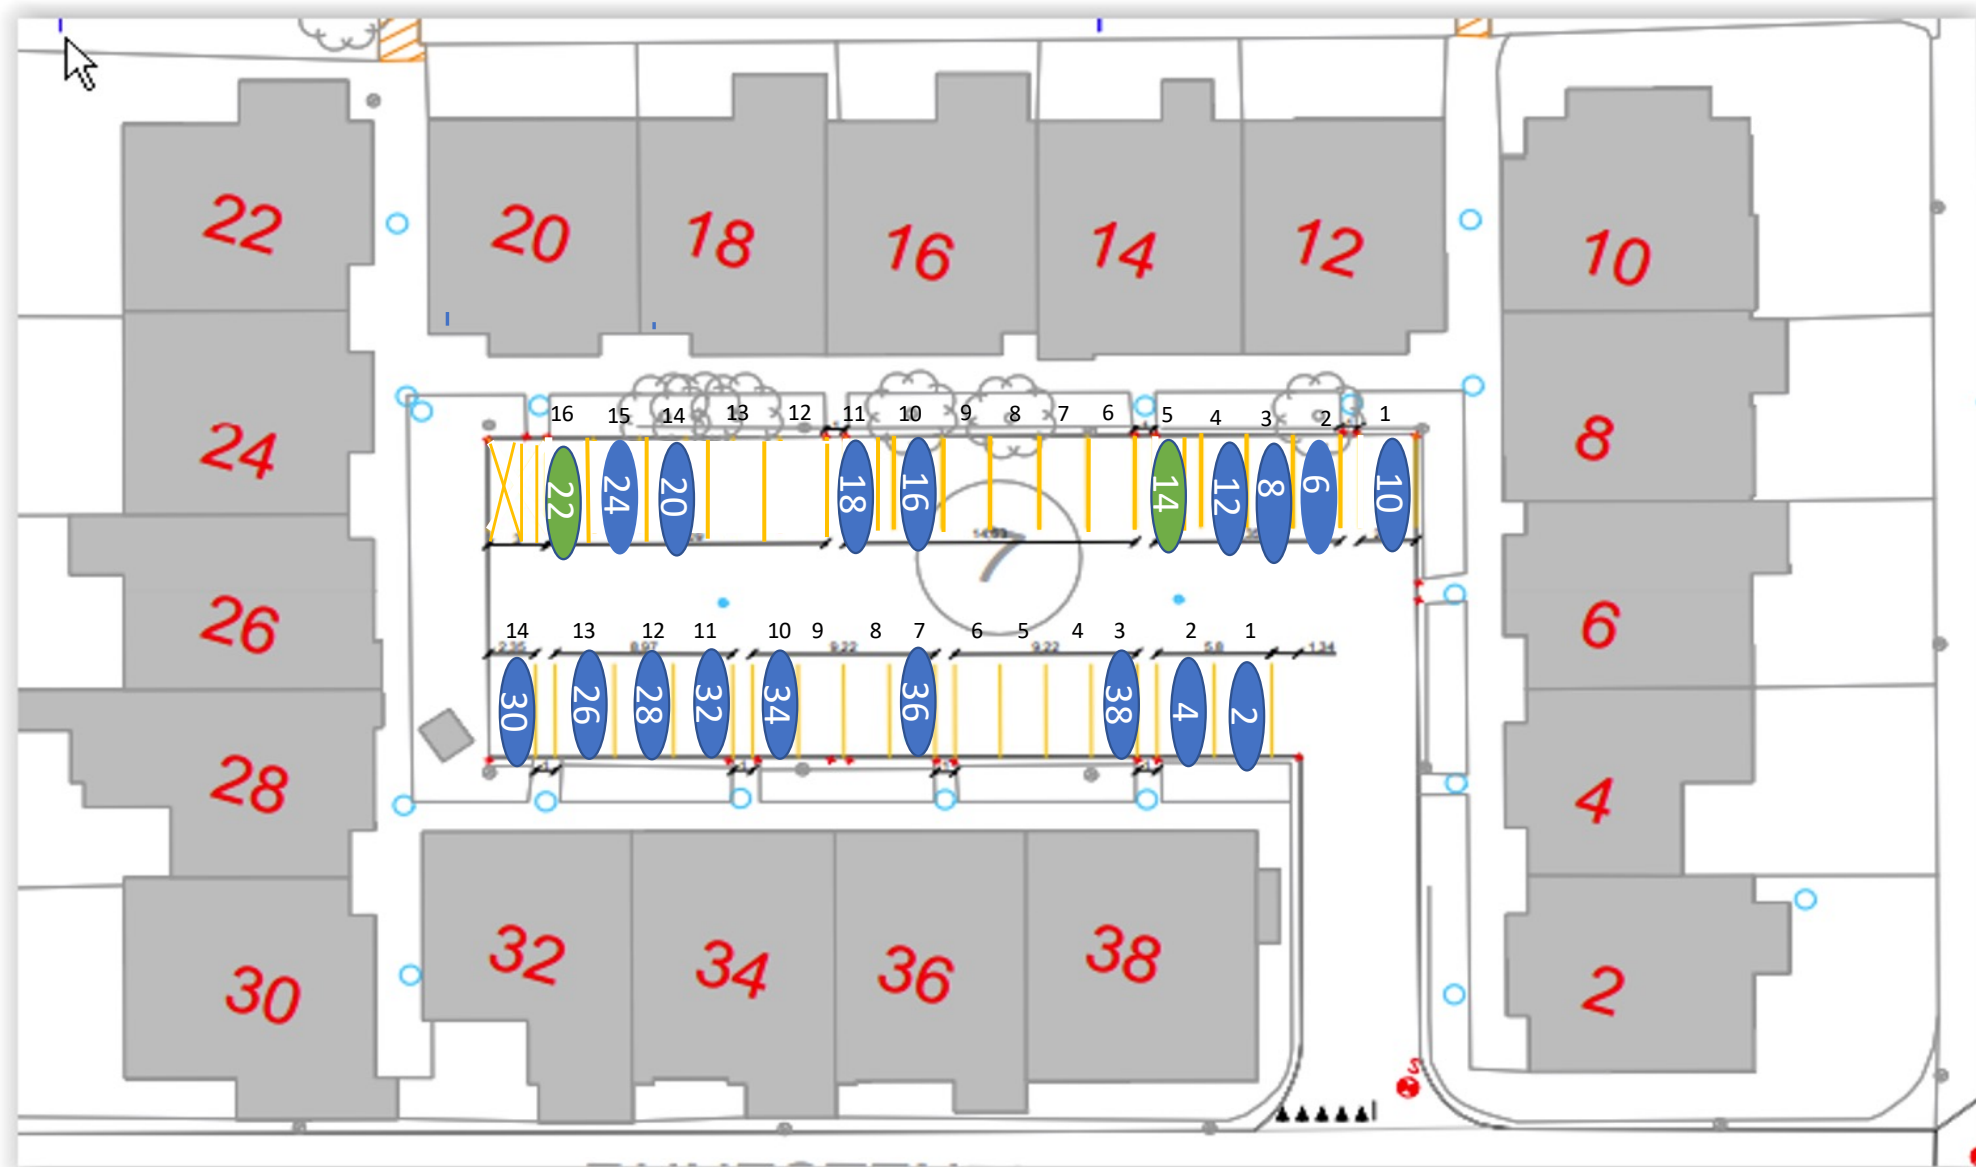

Gårdrum 07 – Runestenen 2-38