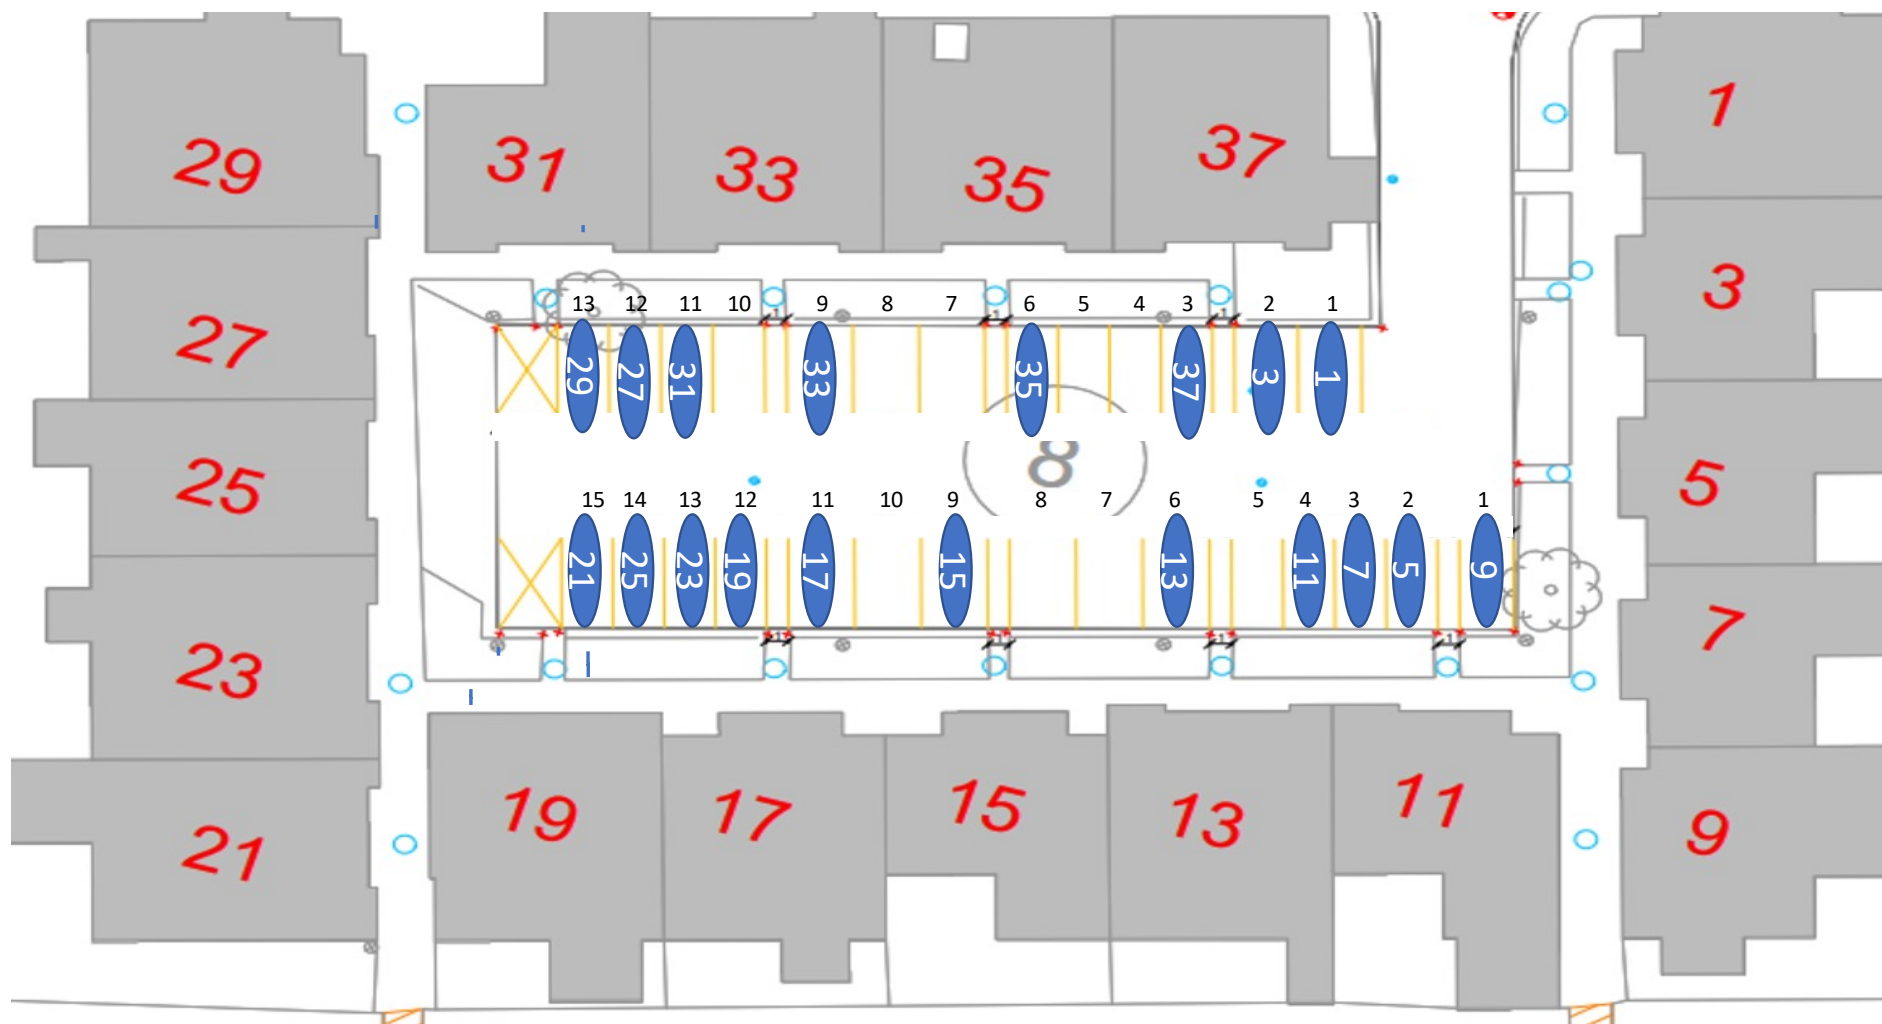

Gårdrum 8 – Runestenen 1-37